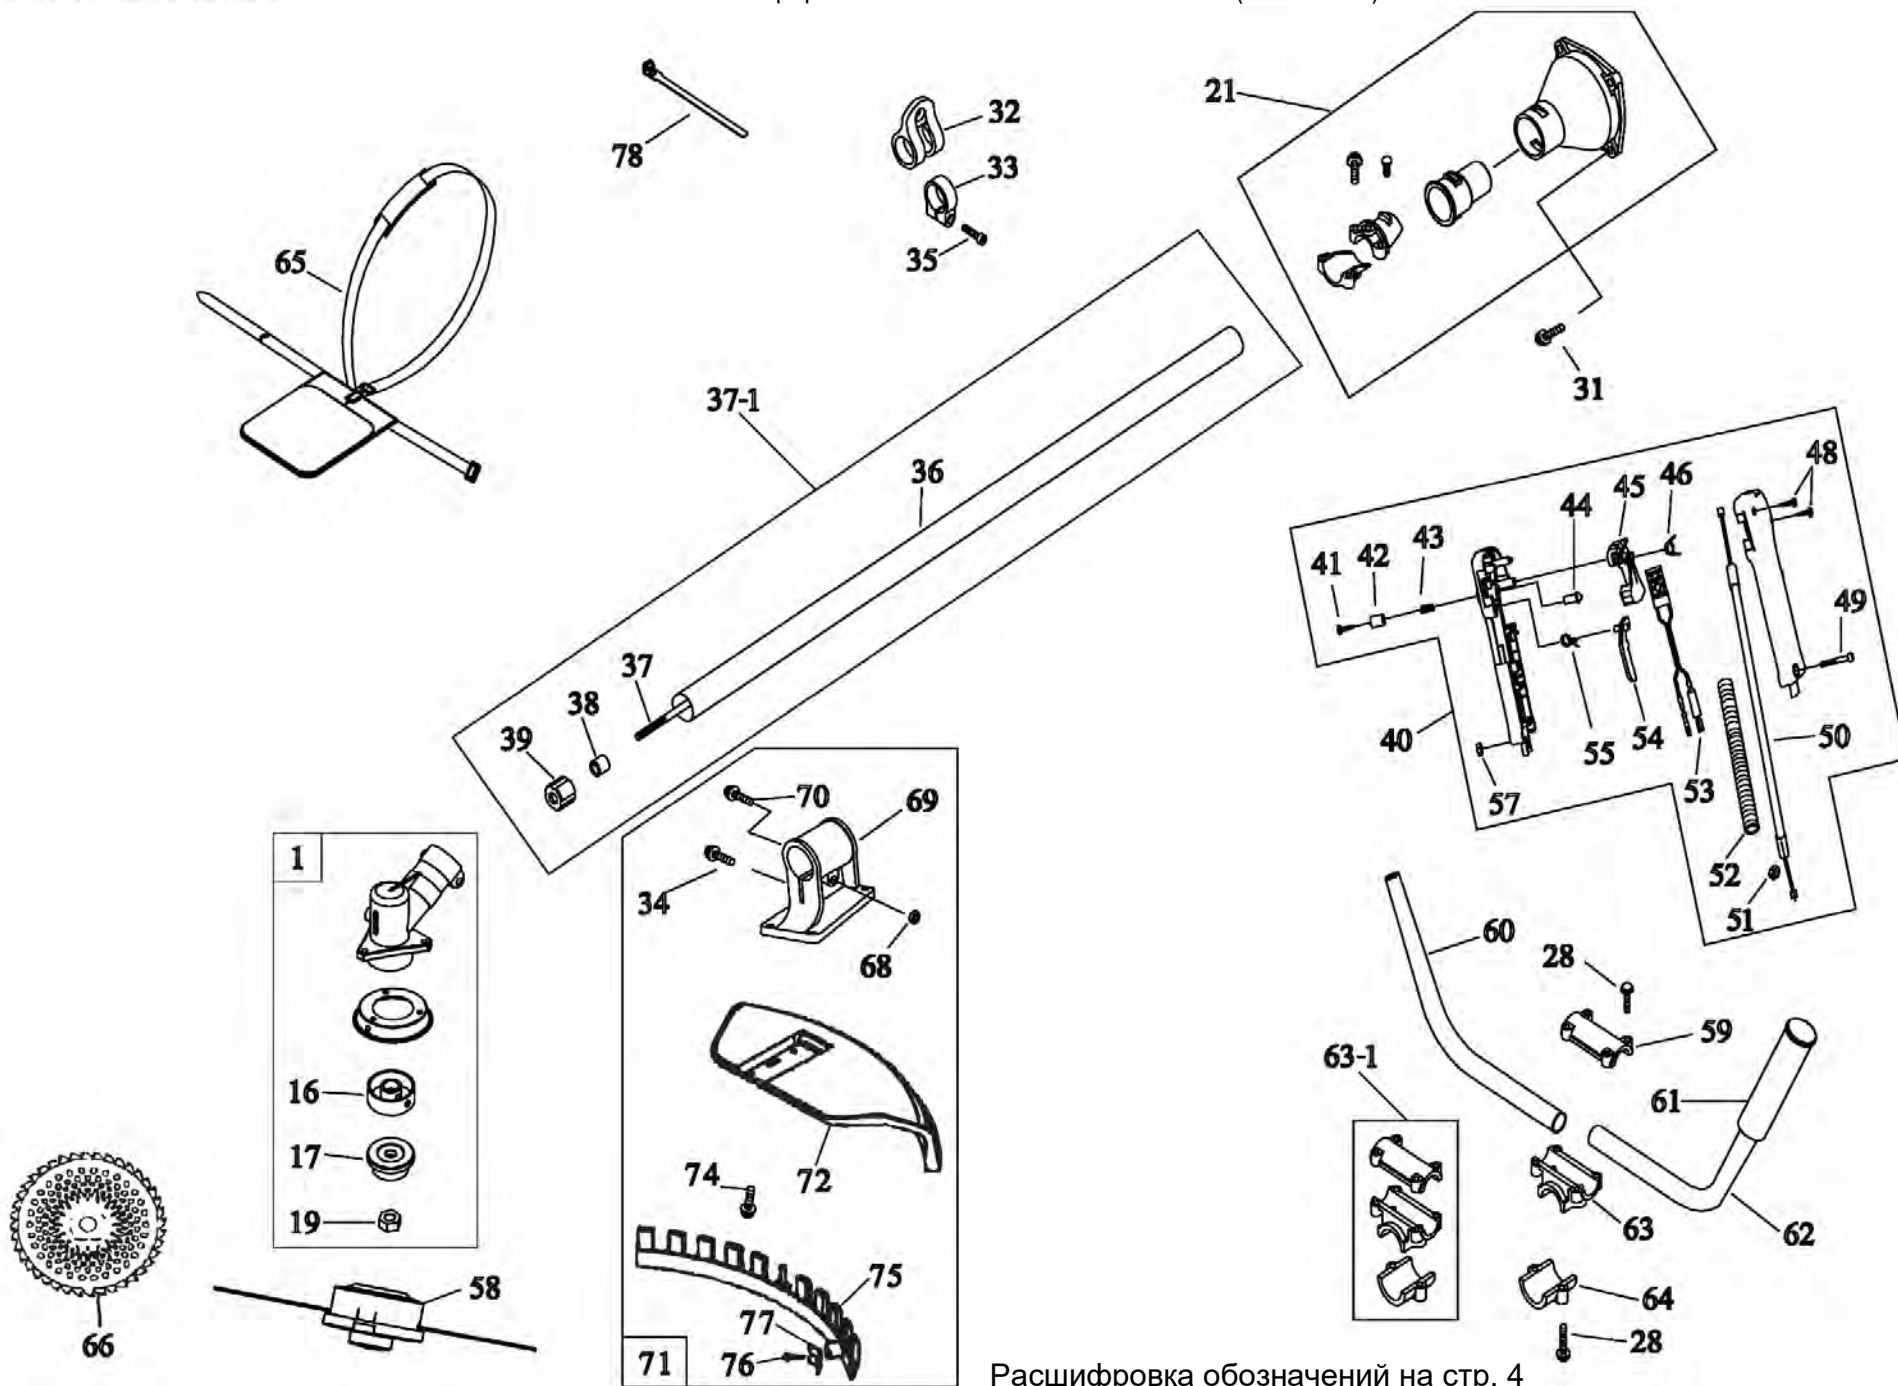

** В заводском исполнении прямой шланг черный, обратный прозрачный. В запчасти поставляется прозрачный шланг длиной 165мм, при необходимости обрезать по месту, также поставляется прозрачный шланг длиной 5м, артикул 1700004.

Расшифровка обозначений на стр. 4

№	Артикул	Наименование	Σ	№	Артикул	Наименование	Σ
1	E4	Редуктор	1	51	400088	Гайка М6	2
16	02020100040	Шайба редуктора защитная	1	52	300221	Гофра	1
17	02020100045	Шайба ножа прижимная	1	53	02050050296	Выключатель	1
19	04040401007	Гайка крепления ножа	1	54	200354	Предохранитель	1
21	61270020002	Корпус сцепления в сборе	1	55	200115	Пружина	1
28	20100036	Винт М5х25	4	57	400168	Гайка М5	1
31	03010010060	Винт М6х20	4	58	C5142*	Головка триммерная SpeedFeed	1
32	70030180133	Кронштейн крепления ремня	1	59	32300011	Кронштейн, верхняя часть	1
33	70030160007	Фиксатор кронштейна	1	60	02020160596	Рукоятка, правая половина	1
34	20100100	Винт М5х14	1	61	02080020123	Ручка левой рукоятки	1
35	20100025	Винт М5х20	1	62	02020160595	Рукоятка, левая половина	1
36	02010010091	Штанга пустая	1	63	32300017	Кронштейн, средняя часть	1
37	02020060017	Вал штанги	1	63-1	1700006	Кронштейн, комплект	1
37-1	1700036	Штанга, комплект	1	64	32300012	Кронштейн, нижняя часть	1
38	143112310	Втулка вала штанги	6	65	C4005*	Ремень двойной	1
39	143112330	Амортизатор	6	66	C5107*	Нож 40/255/25,4	1
40	325090247	Рукоятка управления, комплект	1	68	20300020	Гайка М5	2
41	400084	Винт самонарезающий 2,9х10	1	69	143117910	Кронштейн крепления кожуха	1
42	300253	Фиксатор газа	1	70	20100043	Винт М5х30	2
43	200116	Пружина	1	71	P1	Кожух, комплект	1
44	300047	Штифт	1	72	32240343	Кожух защитный	1
45	200353	Курок газа	1	74	32400130	Винт М5х16	4
46	200114	Пружина	1	75	143117210	Фартук	1
48	400085	Винт самонарезающий 2,9х18	2	76	20400001	Винт самонарезающий 4,2х16	2
49	400086	Винт М5х27	1	77	02020070102	Нож для обрезки корда	1
50	02050040048	Трос газа	1				