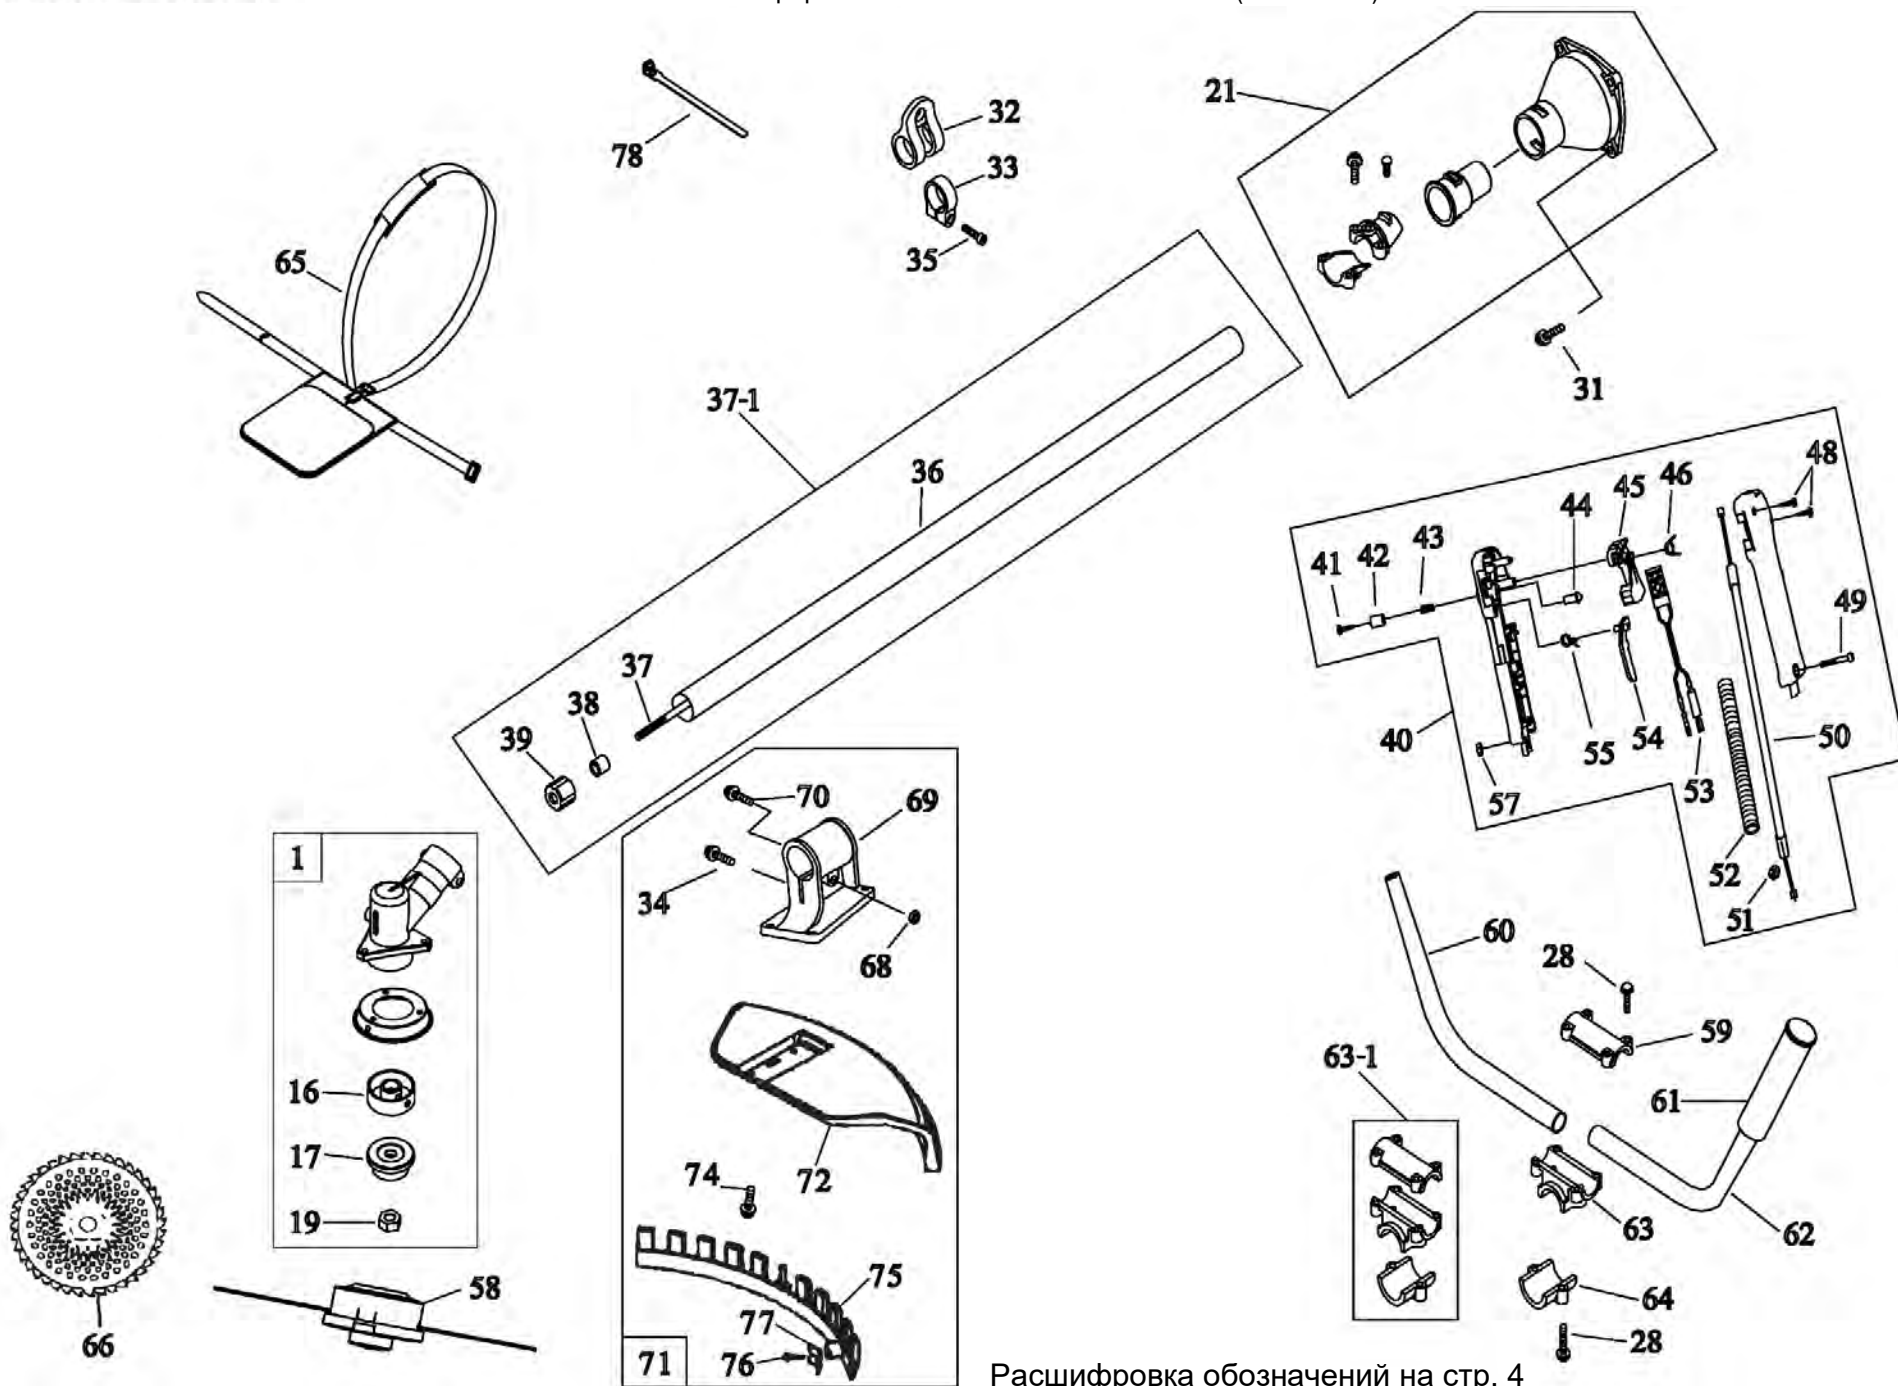

* В заводском исполнении прямой шланг черный, обратный прозрачный. В запчасти поставляется прозрачный шланг длиной 165мм, при необходимости обрезать по месту, также поставляется прозрачный шланг длиной 5м, артикул 1700004.