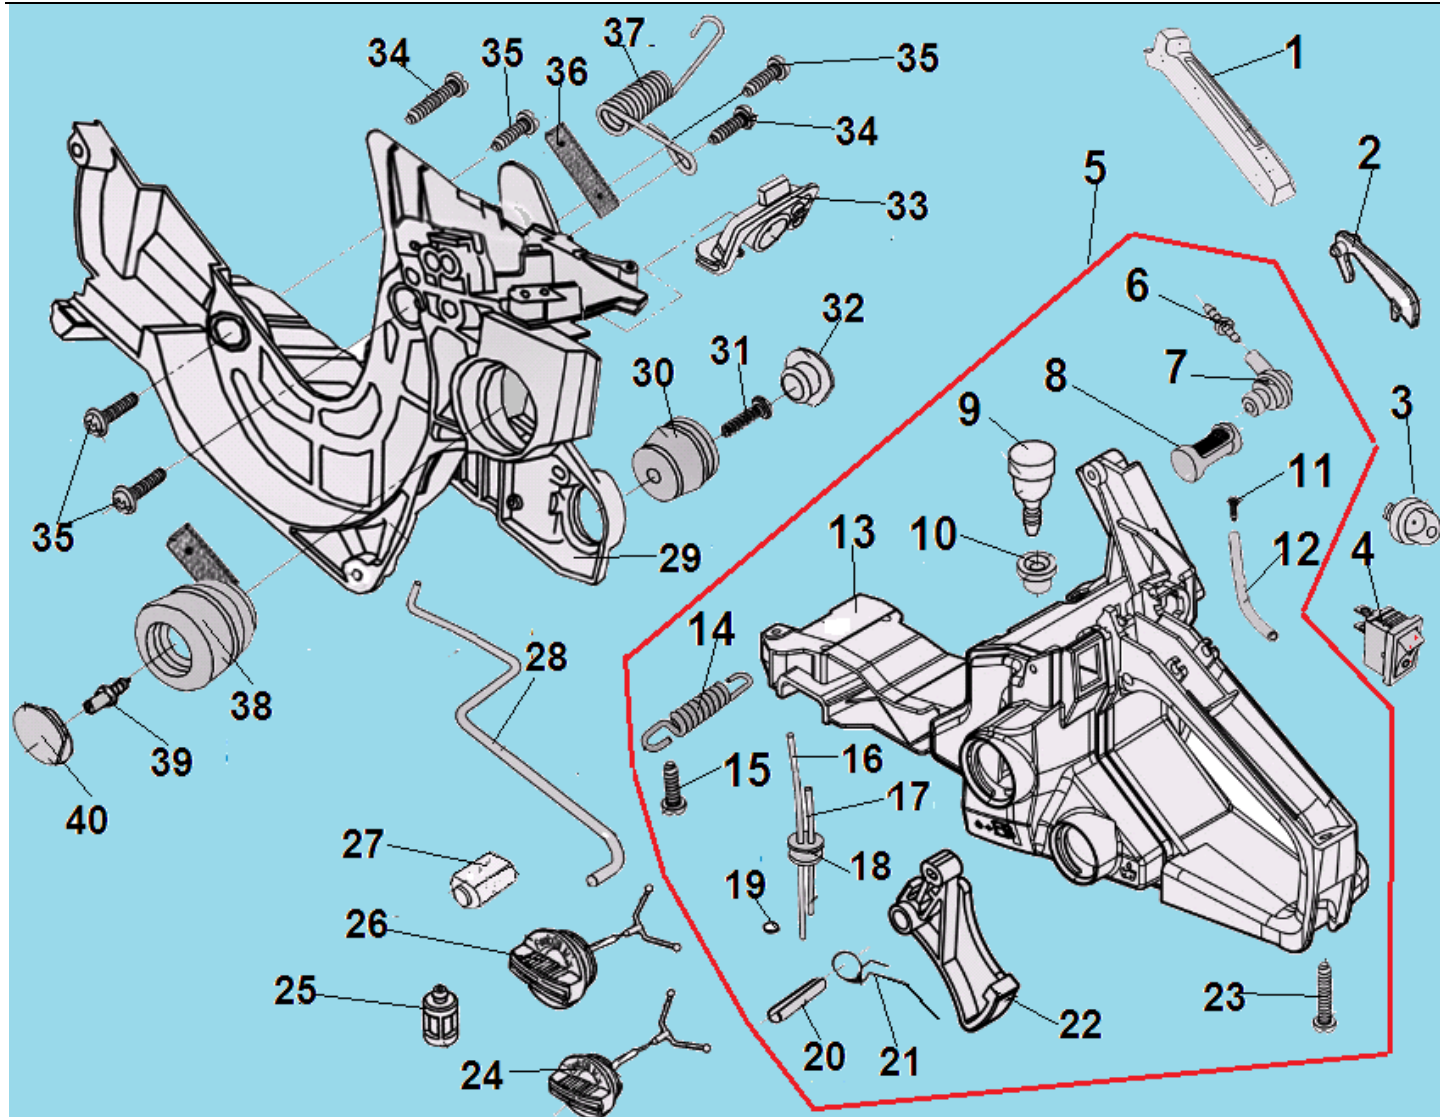

№	Артикул	Наименование	К-во	№	Артикул	Наименование	К-во
1	YD3800-24411	Накладка задней рукоятки	1	21	YD3800-24212	Пружина курка газа	1
2	YD38008-24214	Предохранитель курка газа	1	22	YD38008-24211	Курок газа	1
3	YD2500-18410	Праймер	1	23	YD3800-91335	Винт 5x25	1
4	YD2500-26190	Выключатель зажигания	1	24	YD3800-17110	Пробка масляного бака	1
5	YD380016-18299	Бак топливный комплект	1	25	YD4500-18103	Фильтр топливный	1
6	YD2500-17125	Переходник масляного шланга	1	26	YD38007-18030	Пробка топливного бака	1
7	YD3800-18105	Угловой соединитель	1	27	YD3800-27215	Амортизатор бака	1
8	YD3800-19200	Масляный фильтр	1	28	YD38007-24001A	Тяга газа	1
9	YD3800-18010	Сапун топливного бака	1	29	YD3800-13910	Корпус	1
10	YD3800-18001	Уплотнение сапуна	1	30	YD3800-27111	Амортизатор правый нижний	1
11	YD3800-91231	Винт 5x16	1	31	YD3800-91231	Болт 5x16	1
12	YD3800-17134	Шланг сапуна масляного бака	1	32	YD3800-27213	Заглушка амортизатора	1
13		Бак топливный (поставляется только комплект)	1	33	YD3800-24002	Уплотнение тяги газа	1
14	YD3800-13911	Амортизатор передний нижний	1	34	YD3800-91231	Винт 5x16	2