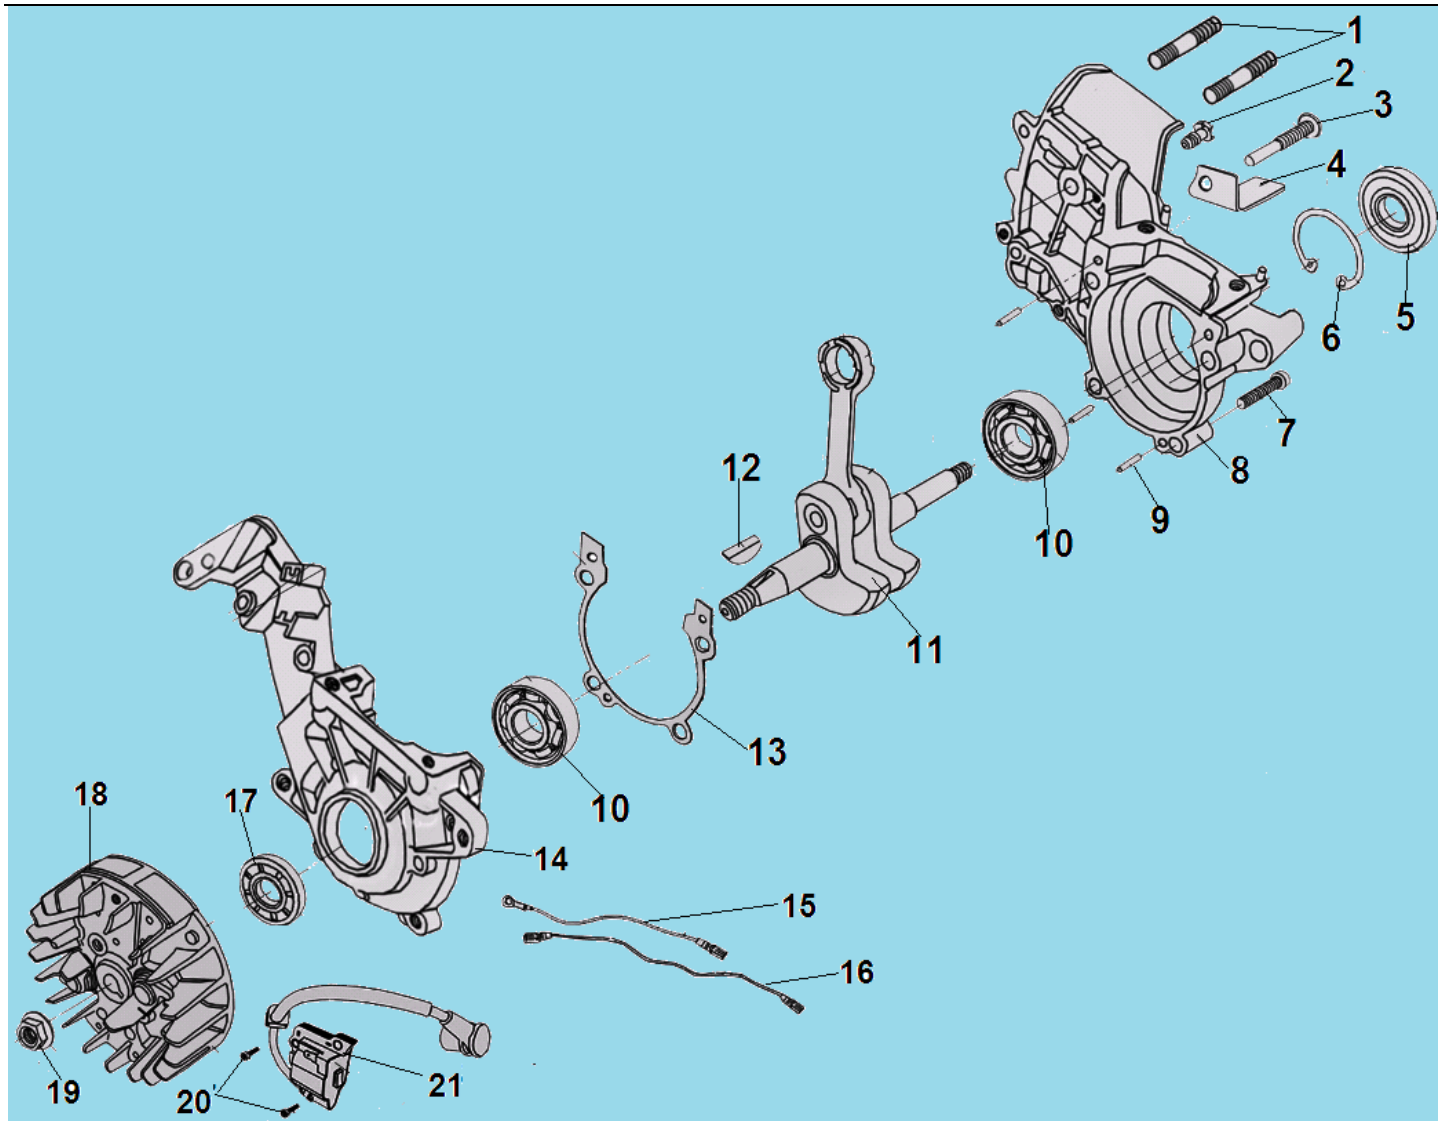

№	Артикул	Наименование	К-во	№	Артикул	Наименование	К-во
1	YD3800-12128	Шпилька шины M8x42	2	12	YD4500-94604	Шпонка маховика 3x3,7x10	1
2	YD3800-17403	Форсунка шланга подачи масла	1	13	YD3800-13090	Прокладка картера	1
3	YD3800-13006	Болт M5x32	1	14	YD38008-13201	Левая половина картера	1
4	YD3800-13001	Уловитель цепи	1	15	YD3800-26151	Провод выключения зажигания	1
5	YD3800-95014	Сальник правый 12x32x5	1	16	YD3800-26155A	Провод выключения зажигания	1
6	YD3800-93211	Стопорное кольцо 32x1,2	1	17	YD3800-95012	Сальник левый 12x22x7	1
7	YD3800-90122	Болт M5x30	4	18	YD3800GF-15110	Маховик	1
8	YD38008-13101	Правая половина картера	1	19	YD2500-92102	Гайка M8x1	1
9	YD3800-94011	Штифт картера 3x9	3	20	YD3800-90004	Болт M4x14	2
10	GC305-96022	Подшипник коленвала 6201	2	21	YD3800-26110	Магнето	1
11	YD3800GF-14100	Коленвал	1				