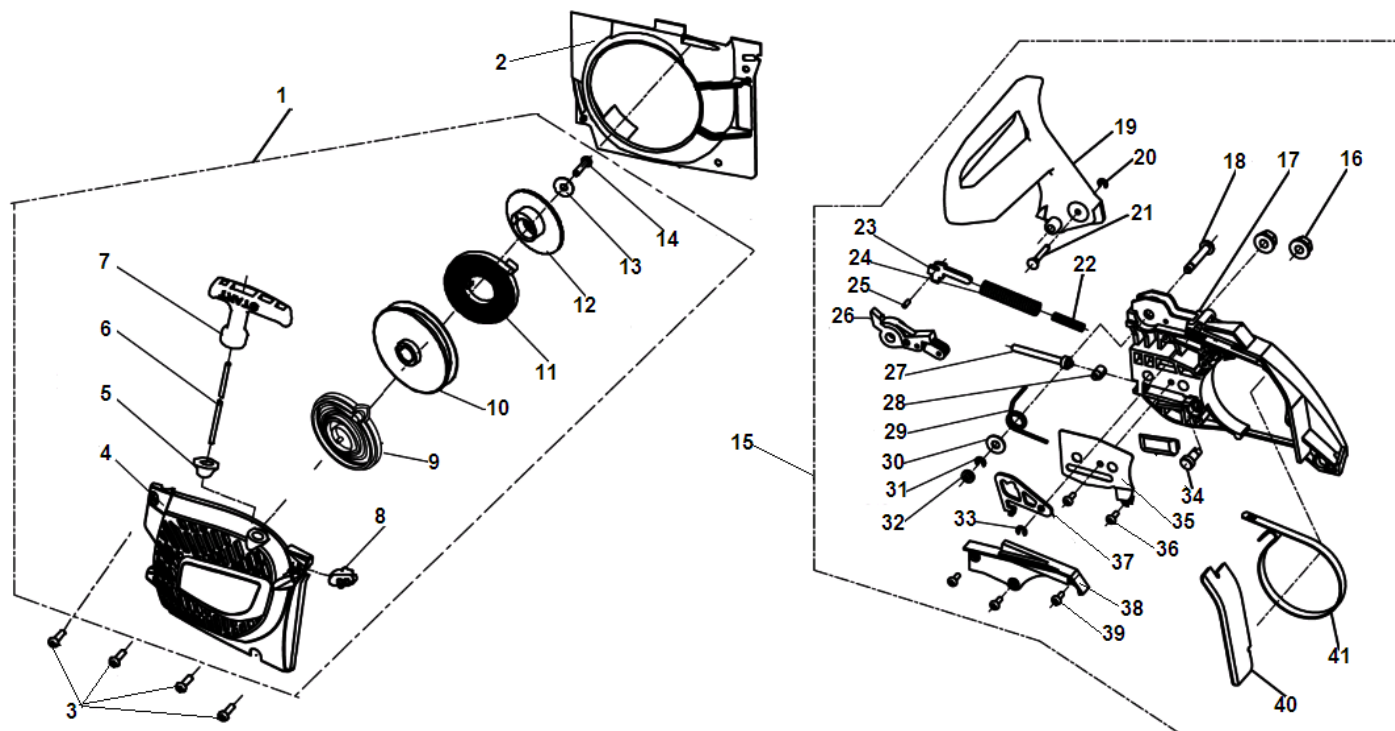

№	Артикул	Наименование	К-во	№	Артикул	Наименование	К-во
1	3002000313	Стартер в сборе	1	22	4011002101	Пружина ленты тормоза внутренняя	1
2	3001014106	Кожух крыльчатки маховика	1	23	4011004108	Тяга ленты тормоза	1
3	5010040514	Винт крепления стартера	4	24	4011001102	Пружина ленты тормоза основная наружная	1
4	3001013317	Крышка стартера	1	25	4011014105	Штифт тяги	1
5	4504001101	Направляющая шнура стартера	1	26	4011004201	Рычаг ленты тормоза	1
6	4012003102	Шнур стартера	1	27	4015002102	Болт натяжения цепи	1
7	3001024101	Ручка стартера	1	28	4015004102	Палец натяжения цепи	1
8	4018002115	Направляющая винтов карбюратора	1	29	4011006101	Пружина ручки тормоза	1
9	4012001201	Пружина стартера возвратная	1	30	5050010618	Шайба пружины	1
10	4012015105	Барaban стартера	1	31	5070030400	Шайба стопорная	1
11	4012002103	Пружина храповика стартера	1	32	4011008101	Шайба	1
12	4012010102	Храповик стартера	1	33	5070030301	Шайба стопорная	1
13	5050010516	Шайба храповика стартера	1	34	4015001102	Шестерня натяжения цепи	1
14	5010130514	Винт крепления храповика	1	35	4015013101	Боковой лист на крышку шины	1
15	3002000205	Крышка шины в сборе	1	36	5010024206	Винт крепления бокового листа	2
16	5020050800	Гайка крышки шины М8	2	37	4011009101	Стопорная пластина ручки тормоза	1
17	3001011307	Крышка шины	1	38	3001015102	Крышка тормозного механизма	1
18	4011005101	Болт крепления ручки тормоза	1	39	5010024209	Винт крепления крышки	3
19	3001036103	Ручка тормоза	1	40	4014014101	Накладка крышки шины	1
20	5070030300	Шайба стопорная	1	41	4011003102	Лента тормоза	1
21	4011005103	Штифт ручки тормоза	1	42