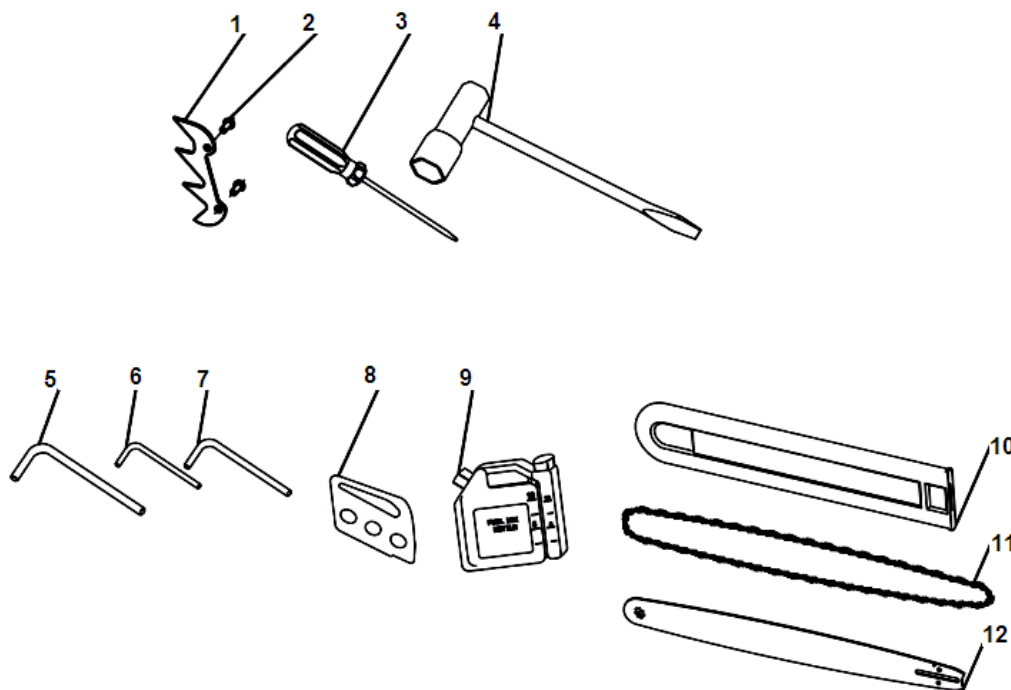

№	Артикул	Наименование	К-во	№	Артикул	Наименование	К-во
1	4001004102	Картер правая половина	1	42	4009006101	Пластина контактная выключателя	1
2	4013002113	Уплотнение рычага воздушной заслонки	1	43	4009005102	Выключатель зажигания	1
3	5080011535	Подшипник коленвала	2	44	4009008101	Крышка выключателя	1
4	5090021528	Сальник коленвала правый	1	45	4001002103	Картер левая половина	1
5	4014002301	Крышка маслонасоса	1	46	4009007102	Крышка колпачка свечи	1
6	5010080410	Винт крепления крышки	3	46-1	4009013101	Колпачек свечи	1
7	4014006302	Червяк маслонасоса	1	47	4009003102	Провод выключения зажигания	1
8	4010007101	Целное колесо	1	48	4009002102	Магнето	1
9	4010004302	Барaban сцепления	1	49	5010080518	Винт крепления магнето	2
10	5080081215	Подшипник барабана сцепления	1	50	4014009101	Прокладка пробки маслобака	1
11	4010005102	Шайба сцепления	1	51	3001029301	Пробка маслобака	1
12	4010003102	Пружина сцепления	1	52	5070023500	Кольцо стопорное подшипника	1
13	4010001102	Центробежный грузик сцепления	3	53	5010548161	Винт крепления амортизатора	3
14	4010002102	Крестовина сцепления	1	54	4013003105	Заглушка амортизатора	3
14-1	4010001203	Сцепление комплект	1	55	5010080525	Болт 5x25	5
15	5010080414	Винт крепления маслонасоса	2	56	5090021535	Сальник коленвала левый	1
16	4014005102	Шланг масляный напорный	1	57	4018008101	Крышка сальника	1
17	4014001202	Маслонасос	1	58	5010080406	Винт 4x6	2
18	4014016102	Кольцо уплотнительное насоса	1	59	4009001102	Маховик	1

№	Артикул	Наименование	К-во	№	Артикул	Наименование	К-во
1	4000001103	Упор зубчатый	1	7	4000000302	Ключ S4	1
2	5010080510	Винт крепления зубчатого упора	2	8	4000001302	Шаблон	1
3	4000000701	Отвертка	1	9	4000000401	Канистра	1
4	4000001001	Ключ комбинированный	1	10	4000000606	Чехол для шины	1
5	4000000202	Ключ T25	1	11	4016003212	Цепь	1
6	4000000301	Ключ S3	1	12	4016002209	Шина	1