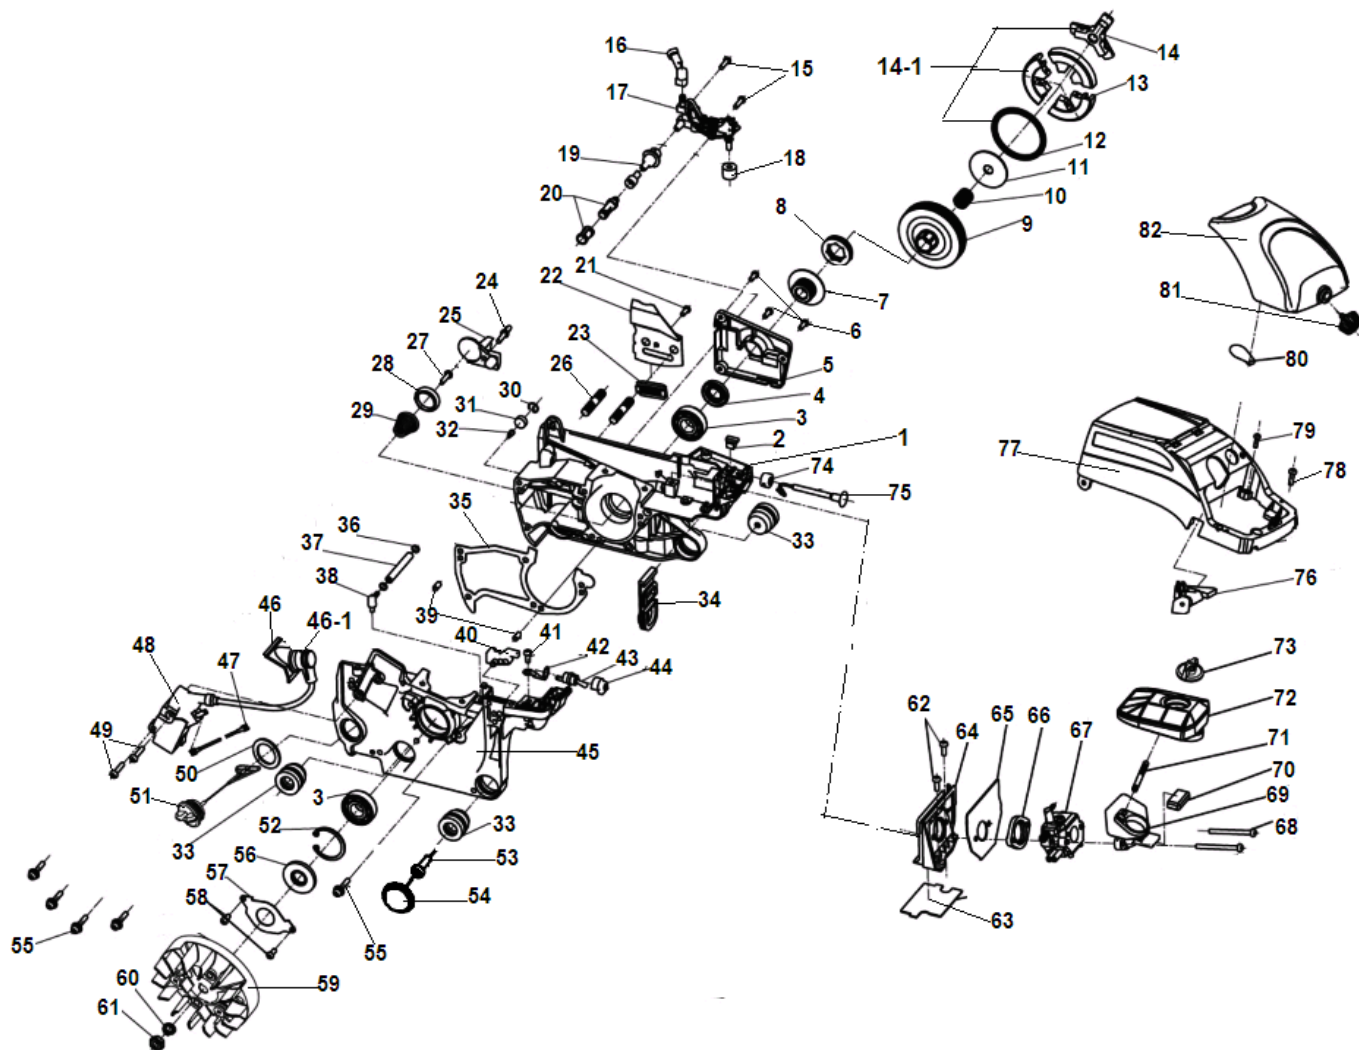

№	Артикул	Наименование	К-во	№	Артикул	Наименование	К-во
1	4002001106	Цилиндр	1	12-1	<b>3002100102</b>	<b>Поршень комплект (9,10,11,12,13,14)</b>	<b>1</b>
2	5010080522	Болт крепления цилиндра	1		<b>4004001306</b>	<b>Поршень комплект (9,10,11,12)</b>	<b>1</b>
3	CJ7Y/L7T	Свеча зажигания	1	13	4004005102	Шайба поршневого пальца	2
4	4019004101	Прокладка под колено карбюратора	1	14	5080081112	Подшипник поршневого пальца	1
5	4005002303	Колено карбюратора	1	15	4003001205	Коленвал	1
6	5010080510	Винт	4	16	5060010310	Шпонка	1
7	4005004101	Гильза колена	1	17	5010160587	Болт крепления глушителя	2
8	4019002102	Прокладка цилиндра	1	18	4019003102	Прокладка глушителя	1
9	4004002104	Кольцо поршневое	2	19	4006001206	Глушитель	1
10	4004004104	Кольцо стопорное пальца	2	20	4006003101	Пластина крепления глушителя	1
11	4004003104	Палец поршня	1	21	5020010500	Гайка крепления глушителя	2
12	4004001206	Поршень					

№	Артикул	Наименование	К-во	№	Артикул	Наименование	К-во
1	4000001103	Упор зубчатый	1	7	4000000302	Ключ S4	1
2	5010080510	Винт крепления зубчатого упора	2	8	4000001302	Шаблон	1
3	4000000701	Отвертка	1	9	4000000401	Канистра	1
4	4000001001	Ключ комбинированный	1	10	4000000606	Чехол для шины	1
5	4000000202	Ключ T25	1	11	4016003212	Цепь	1
6	4000000301	Ключ S3	1	12	4016002209	Шина	1