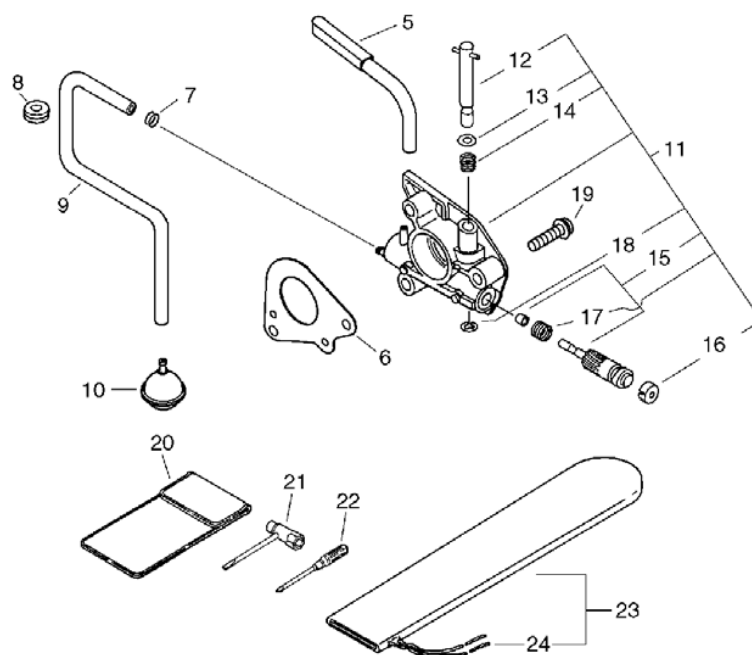

CS-3700ES(30), -1--1, Auto-Oiler, Tools(Sr/Nr 30003650 and before)
CS-3700ES(30), 2008/11/28

CS-3700ES(30), -1--1, Auto-Oiler, Tools(Sr/Nr 30003650 and before)
CS-3700ES(30), 2008/11/28

Key	Lv	Запчасть №	Описание ЗЧ	Кол-во	Стандарт Б	Примечание1	Примечание2
5		437210-39931	ТРУБКА РЕЗИНОВАЯ	1			
6		175310-38330	ПЛАСТИНА (ПЛИТА) ИЗОЛЯТОР	1			
7		132013-26630	КОЛЬЦО-ФИКСАТОР	1	6.5MM		
8		132115-12330	УПЛОТНИТЕЛЬНОЕ КОЛЬЦО	1			
9		437210-35430	ТРУБКА РЕЗИНОВАЯ	1			
10		436205-14730	ФИЛЬТР МАСЛЯНЫЙ	1			
11		437002-38330	АТОМАТИЧЕСКИЙ МАСЛОНАСОС КОМПЛЕКТ	1			
12	+	437016-38330	ИГЛА РЕГУЛИРОВАТЬ	1			
13	+	437029-37330	ШАЙБА	1			
14	+	437015-37330	ПРУЖИНА	1			
15	+	437024-37330	ПЛУНЖЕР	1			
16	+	437062-38330	КРЫШКА МАСЛЯНЫЙ НАСОС	1			
17	+	437019-38330	ПРУЖИНА	1			
18	+	123127-15030	КОЛЬЦО	1			
19		900223-04016	ВИНТ	2	4*16		
20		898510-39130	СУМКА ДЛЯ ИНСТРУМЕНТА	1			
21		895410-02830	КЛЮЧ W/S. ВОДИТЕЛЬ	1			
22		895812-03930	ВОДИТЕЛЬ ВИНТ 50	1			
23		898567-38330	НОЖНЫ НАПРАВЛЯЮЩАЯ ДАВЛЕНИЕ	1			
24	+	898568-14530	ШНУР(КАНАТ ЗАПУСКНОЙ)	1	5*900