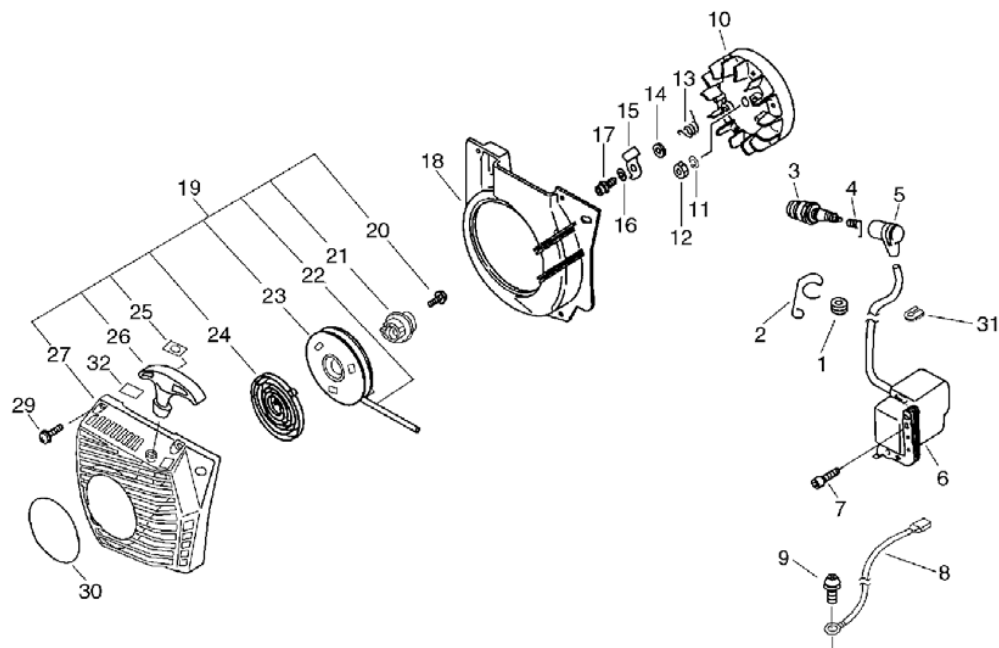

CS-3700ES(30), -1--1, Starter, Magneto(Sr/Nr 30003650 and before)
CS-3700ES(30), 2008/11/28

CS-3700ES(30), -1--1, Starter, Magneto(Sr/Nr 30003650 and before)
CS-3700ES(30), 2008/11/28

Key	Lv	Запчасть №	Описание ЗЧ	Кол-во	Стандарт Б	Примечание1	Примечание2
1		151112-04630	ВТУЛКА	1			
2		159118-39930	"НАПРАВЛЯЮЩАЯ КОРД,ШНУР"	1			
3		159010-10230	СВЕЧА ЗАЖИГАНИЯ ВРMR-7А	1	ВРMR-7А		
4		A426-000010	КЛЕММА СВЕЧА ЗАЖИГАНИЯ	1			
5		A427-000012	КОЛПАК СВЕЧИ	1		Sus. by A427-000013	
6		156626-60630	МОДУЛЬ ЗАЖИГАНИЯ	1	EMG-44		
7		900162-05022	"БОЛТ, Ш.В.5*22"	2	5*22 W,SW		
8		156630-39930	ПРОВОД ВЫКЛЮЧЕНИЯ	1			
9		900216-04006	ВИНТ	1	4*6		
10		156801-60630	МАХОВИК	1	EGM-44		
11		900605-00008	ШАЙБА ПРУЖИНА 8	1	8		
12		900500-00008	ГАЙКА 8	1	8*P1.25		
13		177234-35430	ПРУЖИНА СОБАЧКИ	2			
14		177247-04630	ВСТАВКА ХРАПОВИК	2	5.2*8*2.1		
15		177218-35430	СОБАЧКА СТАРТЕРА	2			
16		900603-00005	ШАЙБА 5	2	5.5*12*0.8		
17		V203-000090	БОЛТ 5	2	M5*14		
18		101535-39933	КРЫШКА ВЕНТИЛЯТОР	1			
19		A051-000581	СТАРТЁР ОТДАЧА	1			
20	+	P022-004630	ВИНТ	1			
21	+	A507-000010	ОГРАНИЧИТЕЛЬ СОБАЧКА	1			
22	+	P022-006230	ШНУР(КАНАТ ЗАПУСКНОЙ)	1			
23	+	P022-006240	КАТУШКА ГОЛОВКИ КОСИЛЬНОЙ КОМПЛЕКТ	1			
24	+	P022-006250	ПРУЖИНА СТАРТЕРА	1			
25	+	177246-11120	КОЛЬЦО-ФИКСАТОР СТАРТЁР ШНУР(КАНАТ ЗАПУСКНОЙ)	1			
26	+	P022-001320	РУЧКА СТАРТЕРА	1			
27	+	A500-000151	КОРПУС СТАРТЁР	1			
29		900238-04016	ВИНТ 4*16	4	4*16		
30		X502-000410	НАКЛЕЙКА ЕСНО	1			
31		V135-000010	"УПЛОТНИТЕЛЬНОЕ КОЛЬЦО НТ КОРД,ШНУР"	1			
32		X530-000210	НАКЛЕЙКА ПРОУШИНА ОГРАНИЧИТЕЛЬ	1		Disuse