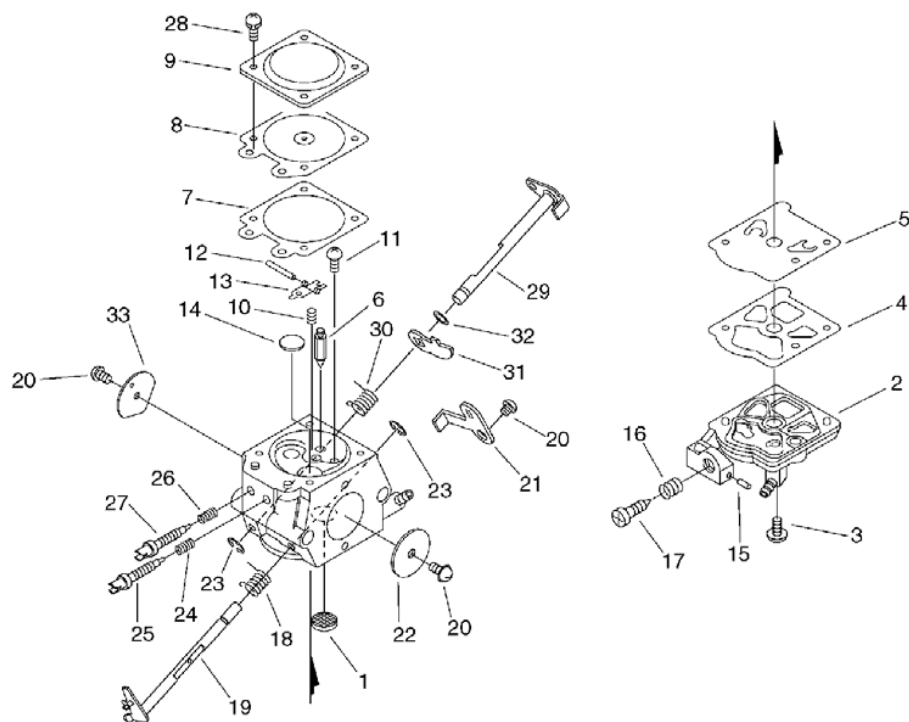

CS-3700ES(30), -1--1, Carburetor(Sr/Nr 30003650 and before)
CS-3700ES(30), 2008/11/28

CS-3700ES(30), -1--1, Carburetor(Sr/Nr 30003650 and before)
CS-3700ES(30), 2008/11/28

Key	Lv	Запчасть №	Описание ЗЧ	Кол-во	Стандарт Б	Примечание1	Примечание2
		A021-001540	КАРБЮРАТОР	1	WT-879		
1	+	123126-10631	СЕТКА КАРБЮРАТОРА	1			
2	+	123124-38330	КРЫШКА ТОПЛИВО НАСОС	1			
3	+	123110-03930	ВИНТ КОРПУСА ПРАЙМЕРА	1			
4	+	123125-15030	ПРОКЛАДКА ТОПЛИВО НАСОС	1			
5	+	123112-15030	ДИАФРАГМА ТОПЛИВО НАСОС	1			
6	+	123137-19830	ИГЛА КАРБЮРАТОРА	1			
7	+	123140-03930	ПРОКЛАДКА ДОЗИРУЮЩЕЙ КАМЕРЫ	1			
8	+	123141-03930	ДИАФРАГМА ИЗМЕРЕНИЕ	1			
9	+	123142-03930	КРЫШКА М. ДИАФРАГМА	1			
10	+	123122-39330	ПРУЖИНА ИГЛЫ КАРБЮРАТОРА	1			
11	+	123139-03930	ВИНТ ПАЛЬЦА РЫЧАГА КАРБ.	1			
12	+	123138-03930	ПАЛЕЦ РЫЧАГА ИГЛЫ КАРБ.	1			
13	+	123123-38330	РЫЧАГ ИГЛЫ КАРБЮРАТОРА	1			
14	+	123146-10631	СВЕЧА СКРЫВАТЬСЯ	1			
15	+	123178-15030	СВЕЧА ТРЕНИЕ	1			
16	+	123133-04260	ПРУЖИНА ХОЛОСТОЙ ХОД РЕГУЛИРОВАТЬ	1			
17	+	123134-04260	ВИНТ ХОЛОСТОЙ ХОД РЕГУЛИРОВАТЬ	1			
18	+	123113-37530	ПРУЖИНА ДРОССЕЛЬ RTN	1			
19	+	P003-000480	АДАПТЕР КРЕПЛЕНИЯ ГОЛОВКИ ДРОССЕЛЬ	1			
20	+	123114-38830	ВИНТ	3			
21	+	P003-000130	ДРОССЕЛЬ РЫЧАГ	1			
22	+	123116-10530	КЛАПАН ДРОССЕЛЬ	1			
23	+	123127-15030	КОЛЬЦО	2			
24	+	123121-22130	ПРУЖИНА ИГЛА	1			
25	+	123118-38330	ИГЛА ХОЛОСТОЙ ХОД	1			
26	+	123119-22130	ПРУЖИНА ИГЛА	1			
27	+	123120-10860	ИГЛА ВЕРХНИЙ УРОВЕНЬ СКОРОСТЬ	1			
28	+	123130-02960	ВИНТ	4			
29	+	P003-000150	ВОЗДУШНАЯ ЗАСЛОНКА АДАПТЕР КРЕПЛЕНИЯ ГОЛОВКИ	1			
30	+	P003-001470	ПРУЖИНА	1			
31	+	P003-001510	РЫЧАГ -БЫСТРО ХОЛОСТОЙ ХОД	1			
32	+	123149-26030	ШАЙБА	1			
33	+	P003-000230	КЛАПАН ВОЗДУШНАЯ ЗАСЛОНКА	1