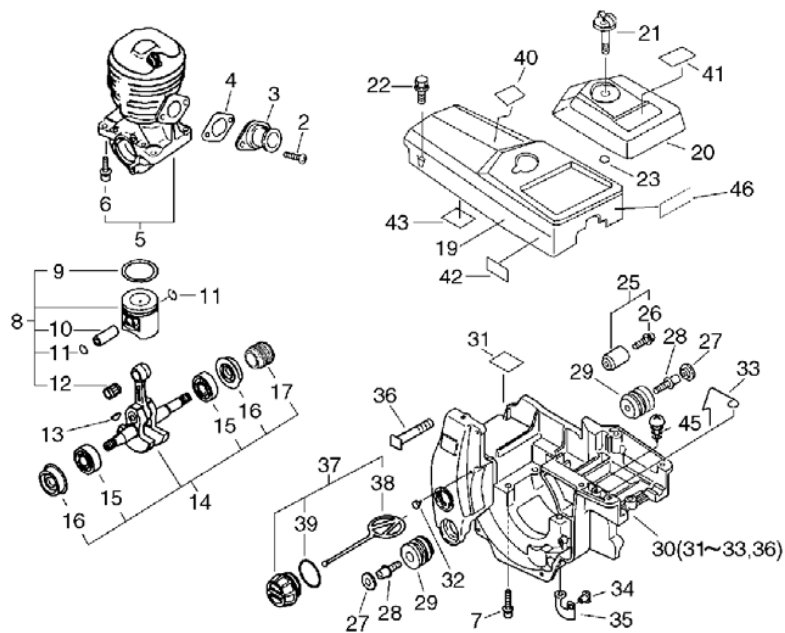

CS-3700ES(30), -1--1, Cylinder, Crankcase, Piston(Sr/Nr 30001200 and before)
CS-3700ES(30), 2008/11/28

CS-3700ES(30), -1--1, Cylinder, Crankcase, Piston(Sr/Nr 30001200 and before)
CS-3700ES(30), 2008/11/28

Key	Lv	Запчасть №	Описание ЗЧ	Кол-во	Стандарт Б	Примечание1	Примечание2
2		900238-05012	ВИНТ 5*12	2	5*12		
3		130510-39932	ПЕРЕХОДНИК ВПУСК	1			
4		130016-39930	ПРОКЛАДКА ПЕРЕХОДНИКА КАРБ.	1			
5		P021-004100	КАРТЕР НАСТРОЙКА	1			
6	+	900162-05022	"БОЛТ, Ш.В.5*22"	4	5*22 W,SW		
7		900162-05030	БОЛТ Ш.В. 5*30	4	5*30 W,SW		
8		100000-60631	ПОРШЕНЬ В СБОРЕ	1		Sus. By P021-0 15430	
9	+	100011-13330	КОЛЬЦО ПОРШНЕВОЕ	1			
10	+	100013-35430	ПАЛЕЦ ПОРШНЕВОЙ	1	6*9*27.8		
11	+	100015-03931	КОЛЬЦО СТОПОРНОЕ ПАЛЬ ЦА	2			
12	+	100012-35430	ПОДШИПНИК ИГЛА	1	9*12*12		
13		100142-39130	КЛЮЧ ЯСМЕННОК	1			
14		P021-007240	КОЛЕНВАЛ КОМПЛЕКТ	1			
15	+	900888-36201	ПОДШИПНИК ШАР 6201	2	6201		
16	+	V505-000010	ИЗОЛЯТОР МАСЛЯНЫЙ 12	2			
17	+	437063-38330	ШЕСТЕРНЯ WORM	1			
19		A160-000015	КОЖУХ ЦИЛИНДРА	1			
20		A232-000023	КРЫШКА (КОЛПАК) ФИЛЬТР	1			
21		A235-000020	КНОПКА ФИЛЬТР КРЫШКА (КОЛПАК)	1			
22		900238-05025	ВИНТ 5*25	3	5*25		
23		130338-32430	СВЕЧА КРЫШКА	1			
25		433000-60930	ОГРАНИЧИТЕЛЬ КОМПЛЕКТ ЦЕПЬ	1			
26	+	900253-05020	ВИНТ 5*20	1	5*20		
27		100918-19830	КРЫШКА АМОТИЗАТОР	2			
28		100915-33930	ВИНТ	2			
29		100910-60030	АМОТИЗАТОР	2			
30		P021-007181	КРЫШКА ДВИГАТЕЛЬ	1		Sr/Nr 3000210 0 and before	
31	+	101520-35430	КРЫШКА	1			
32	+	436114-13930	КЛАПАН КОНТРОЛЬНЫЙ	1			
36	+	433011-19830	СТОЙКИ НАПРАВЛЯЮЩАЯ ДАВЛЕНИЕ	2			
33	+	606416-60631	ПРОВОД	1		Sr/Nr 3000210 0 and before	
34		130020-60630	ГАЙКА 5	2			
35		162011-60630	ПЛАСТИНА (ПЛИТА) ЗАЗЕМ ЛЕНИЯ	1			
37		436001-39232	КРЫШКА МАСЛЯНЫЙ	1			
38	+	A365-000050	СОЕДИНИТЕЛЬ КРЫШКА	1			
39	+	900721-00025	УПЛОТНИТЕЛЬ ЖИКЛЕРА 2 5	1	G-25		

CS-3700ES(30), -1--1, Cylinder, Crankcase, Piston(Sr/Nr 30001200 and before)
CS-3700ES(30), 2008/11/28

				Кол-		Приме