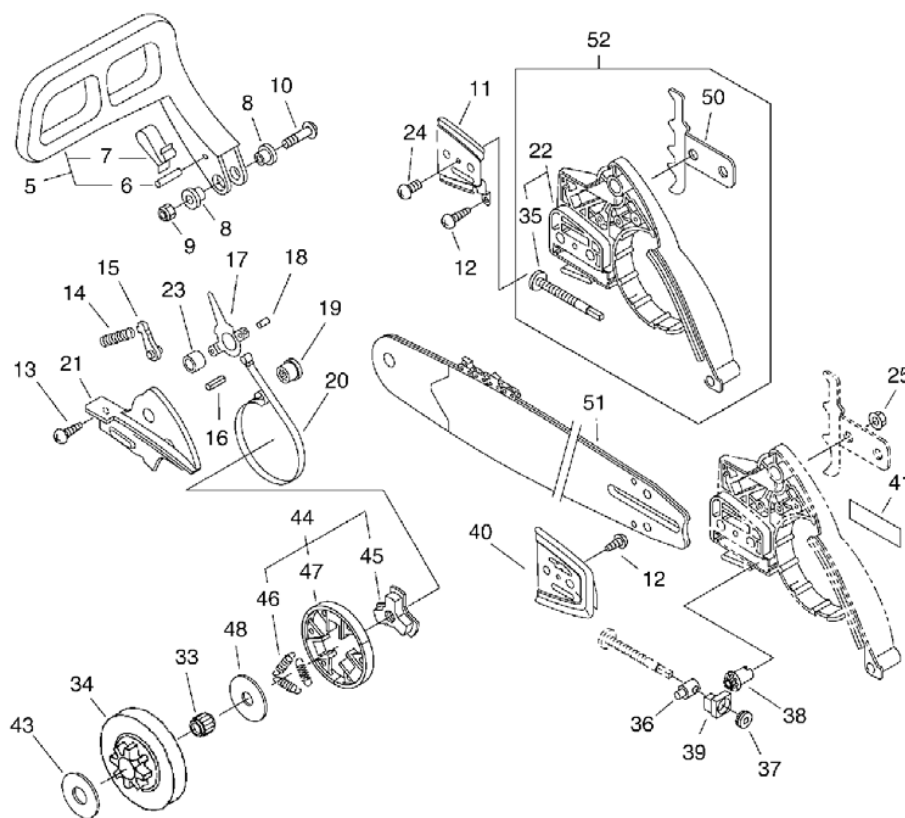

CS-3700ES(30), -1--1, Clutch, Sprocket(Sr/Nr 30001900 and before)
CS-3700ES(30), 2008/11/28

CS-3700ES(30), -1--1, Clutch, Sprocket(Sr/Nr 30001900 and before)
CS-3700ES(30), 2008/11/28

Key	Lv	Запчасть №	Описание 3Ч	Кол-во	Стандарт Б	Примечание1	Примечание2
5		433105-60030	РЫЧАГ ТОРМОЗ	1			
6	+	900330-30240	ПАЛЕЦ 3*24	1	3*23.8		
7	+	433114-38331	ПРУЖИНА	1			
8		433167-39130	ВСТАВКА	2			
9		900562-50005	КОНТРГАЙКА 5	1	5		
10		91318-05032	ВИНТ	1	5*32		
11		C305-000011	ПЛАСТИНА (ПЛИТА) ЗВЁЗДОЧКА (ЦЕПНОЕ КОЛЕСО) ЗАЩИТА	1			
12		900253-04010	ВИНТ 4*10	2	4*10		
13		900253-04010	ВИНТ 4*10	2	4*10		
14		433122-35430	ПРУЖИНА ТОРМОЗ	1			
15		433209-35430	СТОПОР ТОРМОЗ	1			
16		900342-25012	ПАЛЕЦ ПРУЖИНА 2.5*12	1	2.5*12		
17		433208-35431	РЫЧАГ ТОРМОЗ	1			
18		900330-40088	КАТУШКА 4*8.8	1	4*8.8		
19		433142-35430	РЕГУЛЯТОР ТОРМОЗ	1			
20		C328-000060	СОЕДИНЯТЬ ТОРМОЗ	1			
21		433310-38330	КРЫШКА ТОРМОЗ	1			
52		P021-010280	ЗАЩИТА ЗВЁЗДОЧКА (ЦЕПНОЕ КОЛЕСО) КОМПЛЕКТ	1		Sus. by P021-010281	
52		P021-010281	ЗАЩИТА ЗВЁЗДОЧКА (ЦЕПНОЕ КОЛЕСО) КОМПЛЕКТ	1			
22	+	P021-010170	ЗАЩИТА ЗВЁЗДОЧКА (ЦЕПНОЕ КОЛЕСО) КОМПЛЕКТ	1		Sus. by P021-010171	
22	+	P021-010171	ЗАЩИТА ЗВЁЗДОЧКА (ЦЕПНОЕ КОЛЕСО) КОМПЛЕКТ	1			
35	++	V203-000110	БОЛТ 5	1			
50	+	C304-000020	С ШИПАМИ	1			
23		433115-38330	ШАЙБА 5.2*12*14	1	5.2*12*14		
24		900220-03006	ВИНТ 3*6	1	3*6		
25		433019-12330	ГАЙКА ФЛАНЕЦ 8	2	M-8		
33		175012-00831	ПОДШИПНИК ИГЛА	1		Sus. by 175012-14630	
34		A556-000171	ТАРЕЛКА СЦЕПЛЕНИЯ	1		Sr/Nr 30001900 and before, Sus. by 175105-35430	
36		C309-000030	УСТРОЙСТВО НАТЯЖЕНИЯ ЦЕПЬ	1			
37		V651-000011	ШЕСТЕРНЯ КОНУС	1			
38		V651-000001	ШЕСТЕРНЯ КОНУС	1			
39		V355-000270	ПОДШИПНИК 8	1			
40		433012-39930	ПЛАСТИНА (ПЛИТА) НАПРАВЛЯЮЩАЯ	1			
41		X502-000340	НАКЛЕЙКА ECHO	1	ECHO(WHITE)		
43		175019-38330	ПЛАСТИНА (ПЛИТА) СЦЕПЛЕНИЕ	1			
44		A056-000120	СЦЕПЛЕНИЕ	1		Sus. by A056-0