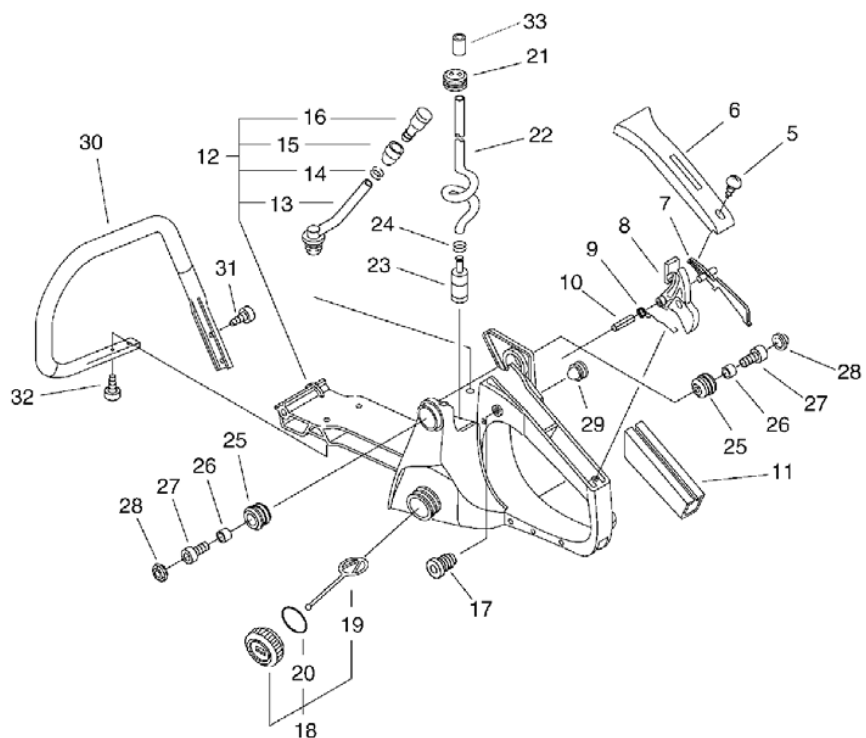

CS-3700ES(30), -1--1, Handle(Sr/Nr 30003651 and before)
CS-3700ES(30), 2008/11/28

CS-3700ES(30), -1--1, Handle(Sr/Nr 30003651 and before)
CS-3700ES(30), 2008/11/28

Key	Lv	Запчасть №	Описание ЗЧ	Кол-во	Стандарт Б	Примечание1	Примечание2
5		900253-04014	ВИНТ 4*14	1	4*14		
6		351155-35430	КРЫШКА РУЧКА (BL)	1			
7		178090-37930	БЛОКИРОВКА Т. КОНТРОЛЬ	1			
8		C450-000000	СОБАЧКА ДРОССЕЛЬ	1			
9		V452-000260	ПРУЖИНА СКРУЧИВАНИЕ	1			
10		900345-40030	ПАЛЕЦ ПРУЖИНА 4*30SUS	1	4*30SUS		
11		351111-19830	РУЧКА ЛЕВАЯ	1			
12		P021-006494	РУЧКА ЗАДНИЙ КОМПЛЕКТ	1			
13	+	132012-39931	ТРУБКА РЕЗИНОВАЯ	1	3*6*65		
14	+	132013-26630	КОЛЬЦО-ФИКСАТОР	1	6.5MM		
15	+	131328-40630	КРЫШКА КЛАПАН	1			
16	+	131300-56430	КЛАПАН КОНТРОЛЬНЫЙ	1			
17		V162-000040	СВЕЧА	1			
18		131004-37932	КРЫШКА КОМПЛЕКТ ТОПЛИВО	1			
19	+	A365-000050	СОЕДИНИТЕЛЬ КРЫШКА	1			
20	+	900720-00022	УПЛОТНИТЕЛЬ ЖИКЛЕРА 22	1	P-22		
21		132115-44330	УПЛОТНИТЕЛЬНОЕ КОЛЬЦО	1			
22		132010-00760	ТРУБКА РЕЗИНОВАЯ ТОПЛИВО	1	3*5*250L		
23		131205-19830	ФИЛЬТР ТОПЛИВНЫЙ	1			
23		131205-19831	ФИЛЬТР ТОПЛИВНЫЙ	1			
24		132013-09820	КОЛЬЦО-ФИКСАТОР	1	6MM		
25		100910-19730	АМОРТИЗАТОР	2			
26		100915-15131	ДЕРЖАТЕЛЬ АМОРТИЗАТОР	2			
27		900105-04020	БОЛТ Ш.В. 4*20	2	4*20		
28		100918-19830	КРЫШКА АМОРТИЗАТОР	2			
29		100252-39930	АМОРТИЗАТОР	2			
30		C400-000190	РУКОЯТЬ ТРУБЧАТАЯ	1			
31		91145-05020	БОЛТ HS НАРЕЗАНИЕ РЕЗЬБЫ	2	5*20		
32		91145-05016	БОЛТ HS НАРЕЗАНИЕ РЕЗЬБЫ	2	5*16		
33		V475-003970	ШЛАНГ	1