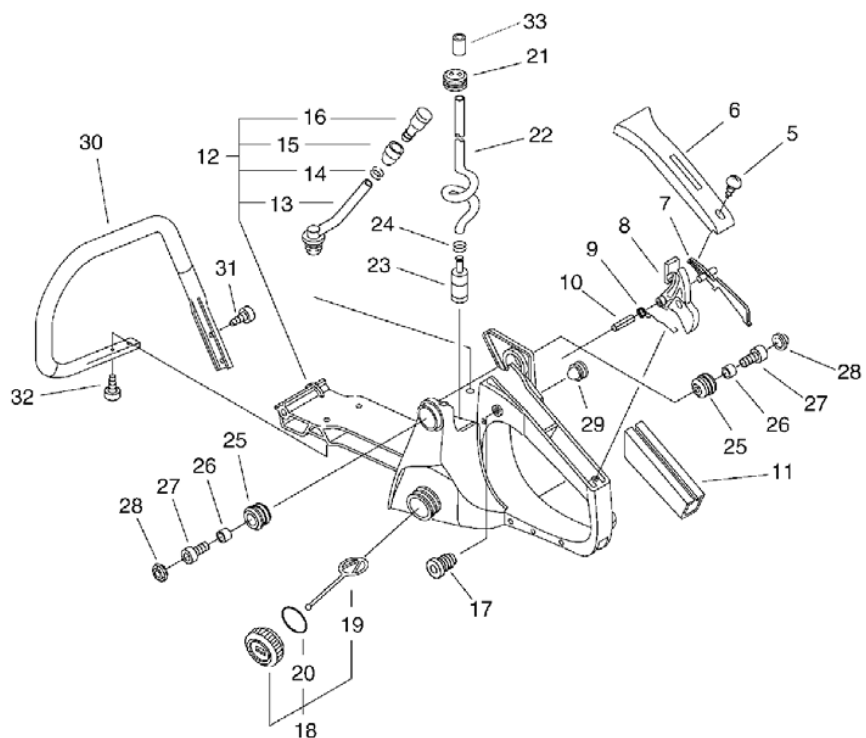

CS-3700ES(30), -1--1, Handle(Sr/Nr 30002401 to 30003650)
CS-3700ES(30), 2008/11/28

CS-3700ES(30), -1--1, Handle(Sr/Nr 30002401 to 30003650)
CS-3700ES(30), 2008/11/28

Key	Lv	Запчасть №	Описание 3Ч	Кол-во	Стандарт Б	Примечание1	Примечание2
5		900253-04014	ВИНТ 4*14	1	4*14		
6		351155-35430	КРЫШКА РУЧКА (BL)	1			
7		178090-37930	БЛОКИРОВКА Т. КОНТРОЛЬ	1			
8		C450-000000	СОБАЧКА ДРОССЕЛЬ	1			
9		178043-35430	ПРУЖИНА ДРОССЕЛЬ ВОЗВРАТ	1			
9		V452-000260	ПРУЖИНА СКРУЧИВАНИЕ	1			
10		900345-40030	ПАЛЕЦ ПРУЖИНА 4*30SUS	1	4*30SUS		
11		351111-19830	РУЧКА ЛЕВАЯ	1			
12		P021-006494	РУЧКА ЗАДНИЙ КОМПЛЕКТ	1			
13	+	132012-39931	ТРУБКА РЕЗИНОВАЯ	1	3*6*65		
14	+	132013-26630	КОЛЬЦО-ФИКСАТОР	1	6.5MM		
15	+	131328-40630	КРЫШКА КЛАПАН	1			
16	+	131300-56430	КЛАПАН КОНТРОЛЬНЫЙ	1			
17		V162-000040	СВЕЧА	1			
18		131004-37932	КРЫШКА КОМПЛЕКТ ТОПЛИВО	1			
19	+	A365-000050	СОЕДИНИТЕЛЬ КРЫШКА	1			
20	+	900720-00022	УПЛОТНИТЕЛЬ ЖИКЛЕРА 22	1	P-22		
21		132115-44330	УПЛОТНИТЕЛЬНОЕ КОЛЬЦО	1			
22		132010-00760	ТРУБКА РЕЗИНОВАЯ ТОПЛИВО	1	3*5*250L		
23		131205-19830	ФИЛЬТР ТОПЛИВНЫЙ	1			
24		132013-09820	КОЛЬЦО-ФИКСАТОР	1	6MM		
25		100910-19730	АМОТИЗАТОР	2			
26		100915-15131	ДЕРЖАТЕЛЬ АМОТИЗАТОРА	2			
27		900105-04020	БОЛТ Ш.В. 4*20	2	4*20		
28		100918-19830	КРЫШКА АМОТИЗАТОР	2			
29		100252-39930	АМОТИЗАТОР	2			
30		C400-000190	РУКОЯТЬ ТРУБЧАТАЯ	1			
31		91145-05020	БОЛТ HS НАРЕЗАНИЕ РЕЗЬБЫ	2	5*20		
32		91145-05016	БОЛТ HS НАРЕЗАНИЕ РЕЗЬБЫ	2	5*16		
33		V475-003970	ШЛАНГ	1		Sr/Nr 30002401 and after