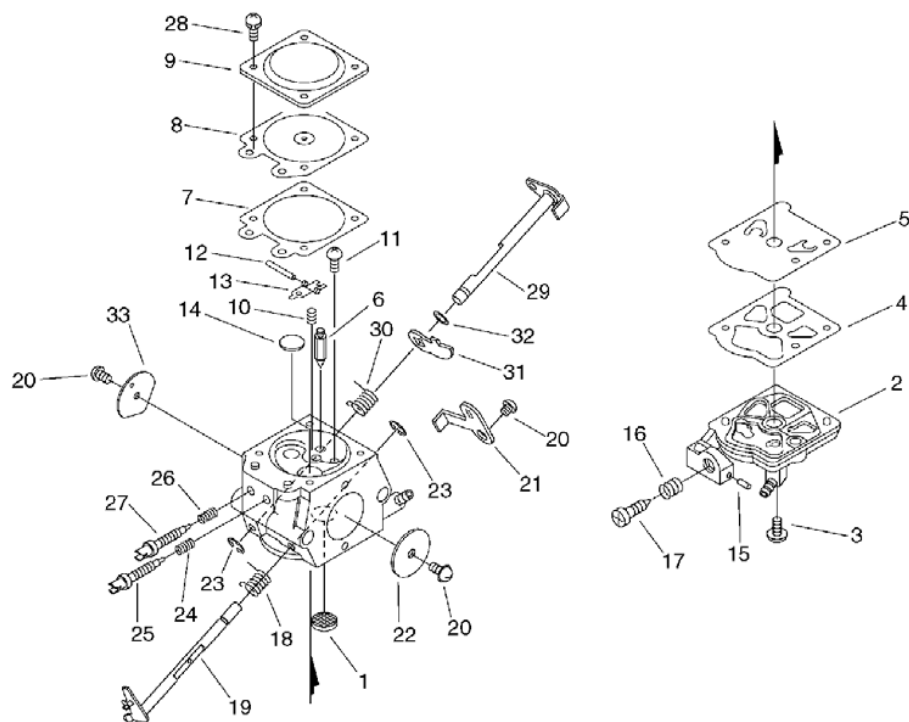

CS-3700ES(30), -1--1, Carburettor(Sr/Nr 30003651 and before)
CS-3700ES(30), 2008/11/28

CS-3700ES(30), -1--1, Carburettor(Sr/Nr 30003651 and before)
CS-3700ES(30), 2008/11/28

Key	Lv	Запчасть №	Описание 3Ч	Кол-во	Стандарт Б	Примечание1	Примечание2
		A021-001540	КАРБЮРАТОР	1	WT-879		
1	+	123126-10631	СЕТКА КАРБЮРАТОРА	1			
2	+	123124-38330	КРЫШКА ТОПЛИВО НАСОС	1			
3	+	123110-03930	ВИНТ КОРПУСА ПРАЙМЕРА	1			
4	+	123125-15030	ПРОКЛАДКА ТОПЛИВО НАСОС	1			
5	+	123112-15030	ДИАФРАГМА ТОПЛИВО НАСОС	1			
6	+	123137-19830	ИГЛА КАРБЮРАТОРА	1			
7	+	123140-03930	ПРОКЛАДКА ДОЗИРУЮЩЕЙ КАМЕРЫ	1			
8	+	123141-03930	ДИАФРАГМА ИЗМЕРЕНИЕ	1			
9	+	123142-03930	КРЫШКА М. ДИАФРАГМА	1			
10	+	123122-39330	ПРУЖИНА ИГЛЫ КАРБЮРАТОРА	1			
11	+	123139-03930	ВИНТ ПАЛЬЦА РЫЧАГА КАРБ.	1			
12	+	123138-03930	ПАЛЕЦ РЫЧАГА ИГЛЫ КАРБ.	1			
13	+	123123-38330	РЫЧАГ ИГЛЫ КАРБЮРАТОРА	1			
14	+	123146-10631	СВЕЧА СКРЫВАТЬСЯ	1			
15	+	123178-15030	СВЕЧА ТРЕНИЕ	1			
16	+	123133-04260	ПРУЖИНА ХОЛОСТОЙ ХОД РЕГУЛИРОВАТЬ	1			
17	+	123134-04260	ВИНТ ХОЛОСТОЙ ХОД РЕГУЛИРОВАТЬ	1			
18	+	123113-37530	ПРУЖИНА ДРОССЕЛЬ RTN	1			
19	+	P003-000480	АДАПТЕР КРЕПЛЕНИЯ ГОЛОВКИ ДРОССЕЛЬ	1			
20	+	123114-38830	ВИНТ	3			
21	+	P003-000130	ДРОССЕЛЬ РЫЧАГ	1			
22	+	123116-10530	КЛАПАН ДРОССЕЛЬ	1			
23	+	123127-15030	КОЛЬЦО	2			
24	+	123121-22130	ПРУЖИНА ИГЛА	1			
25	+	123118-38330	ИГЛА ХОЛОСТОЙ ХОД	1			
26	+	123119-22130	ПРУЖИНА ИГЛА	1			
27	+	123120-10860	ИГЛА ВЕРХНИЙ УРОВЕНЬ СКОРОСТЬ	1			
28	+	123130-02960	ВИНТ	4			
29	+	P003-000150	ВОЗДУШНАЯ ЗАСЛОНКА АДАПТЕР КРЕПЛЕНИЯ ГОЛОВКИ	1			
30	+	P003-001470	ПРУЖИНА	1			
31	+	P003-001510	РЫЧАГ -БЫСТРО ХОЛОСТОЙ ХОД	1			
32	+	123149-26030	ШАЙБА	1			
33	+	P003-000230	КЛАПАН ВОЗДУШНАЯ ЗАСЛОНКА	1