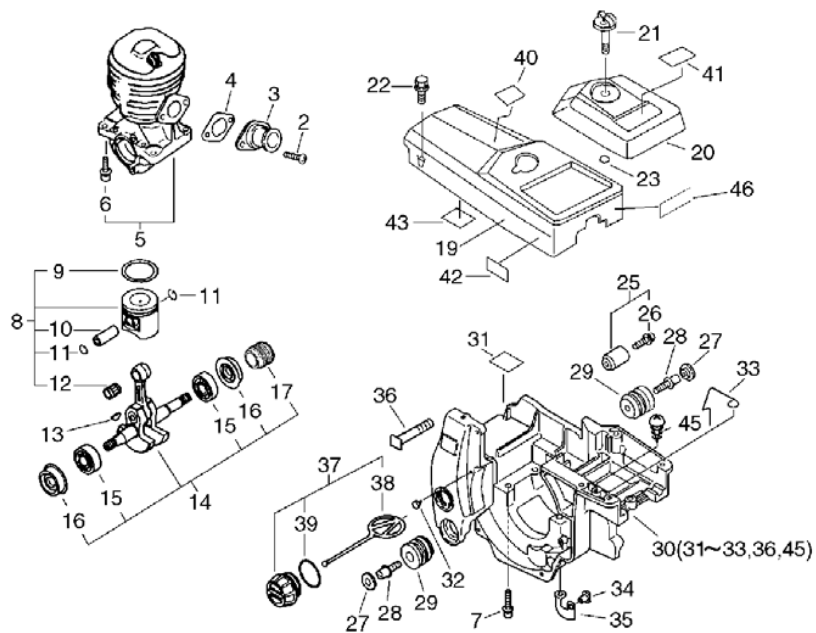

CS-3700ES(30), -1--1, Cylinder, Crankcase, Piston(Sr/Nr 30001201 to 30003650)
CS-3700ES(30), 2008/11/28

CS-3700ES(30), -1--1, Cylinder, Crankcase, Piston(Sr/Nr 30001201 to 30003650)
CS-3700ES(30), 2008/11/28

Key	Lv	Запчасть №	Описание ЗЧ	Кол-во	Стандарт Б	Примечание1	Примечание2
2		900238-05012	ВИНТ 5*12	2	5*12		
3		130510-39932	ПЕРЕХОДНИК ВПУСК	1			
4		130016-39930	ПРОКЛАДКА ПЕРЕХОДНИКА КАРБ.	1			
5		P021-004100	КАРТЕР НАСТРОЙКА	1			
6	+	900162-05022	"БОЛТ, Ш.В.5*22"	4	5*22 W,SW		
7		900162-05030	БОЛТ Ш.В. 5*30	4	5*30 W,SW		
8		100000-60631	ПОРШЕНЬ В СБОРЕ	1			
9	+	100011-13330	КОЛЬЦО ПОРШНЕВОЕ	1			
10	+	100013-35430	ПАЛЕЦ ПОРШНЕВОЙ	1	6*9*27.8		
11	+	100015-03931	КОЛЬЦО СТОПОРНОЕ ПАЛЬ ЦА	2			
12	+	100012-35430	ПОДШИПНИК ИГЛА	1	9*12*12		
13		100142-39130	КЛЮЧ ЯСМЕННОК	1			
14		P021-007240	КОЛЕНВАЛ КОМПЛЕКТ	1			
15	+	900888-36201	ПОДШИПНИК ШАР 6201	2	6201		
16	+	V505-000010	ИЗОЛЯТОР МАСЛЯНЫЙ 12	2			
17	+	437063-38330	ШЕСТЕРНЯ WORM	1			
19		A160-000015	КОЖУХ ЦИЛИНДРА	1			
20		A232-000023	КРЫШКА (КОЛПАК) ФИЛЬТР	1			
21		A235-000020	КНОПКА ФИЛЬТР КРЫШКА (КОЛПАК)	1			
22		900238-05025	ВИНТ 5*25	3	5*25		
23		130338-32430	СВЕЧА КРЫШКА	1			
25		433000-60930	ОГРАНИЧИТЕЛЬ КОМПЛЕКТ ЦЕПЬ	1			
26	+	900253-05020	ВИНТ 5*20	1	5*20		
27		100918-19830	КРЫШКА АМОТИЗАТОР	2			
28		100915-33930	ВИНТ	2			
29		100910-60030	АМОТИЗАТОР	2			
30		P021-014300	КРЫШКА ДВИГАТЕЛЬ	1		Sr/Nr 3000120 1 and after)	
31	+	101520-35430	КРЫШКА	1			
32	+	436114-13930	КЛАПАН КОНТРОЛЬНЫЙ	1			
33	+	606416-60632	ПРОВОД	1		Sr/Nr 3000120 1 and after)	
36	+	433011-19830	СТОЙКИ НАПРАВЛЯЮЩАЯ ДАВЛЕНИЕ	2			
45	+	900253-04008	ВИНТ 4*8	1	4*8		
34		130020-60630	ГАЙКА 5	2			
35		162011-60630	ПЛАСТИНА (ПЛИТА) ЗАЗЕМ ЛЕНИЯ	1			
37		436001-39232	КРЫШКА МАСЛЯНЫЙ	1			
38	+	A365-000050	СОЕДИНИТЕЛЬ КРЫШКА	1			

CS-3700ES(30), -1--1, Cylinder, Crankcase, Piston(Sr/Nr 30001201 to 30003650)
CS-3700ES(30), 2008/11/28

Key	Lv	Запчасть №	Описание ЗЧ	Кол-во	Стандарт Б	Примечание1	Примечание2