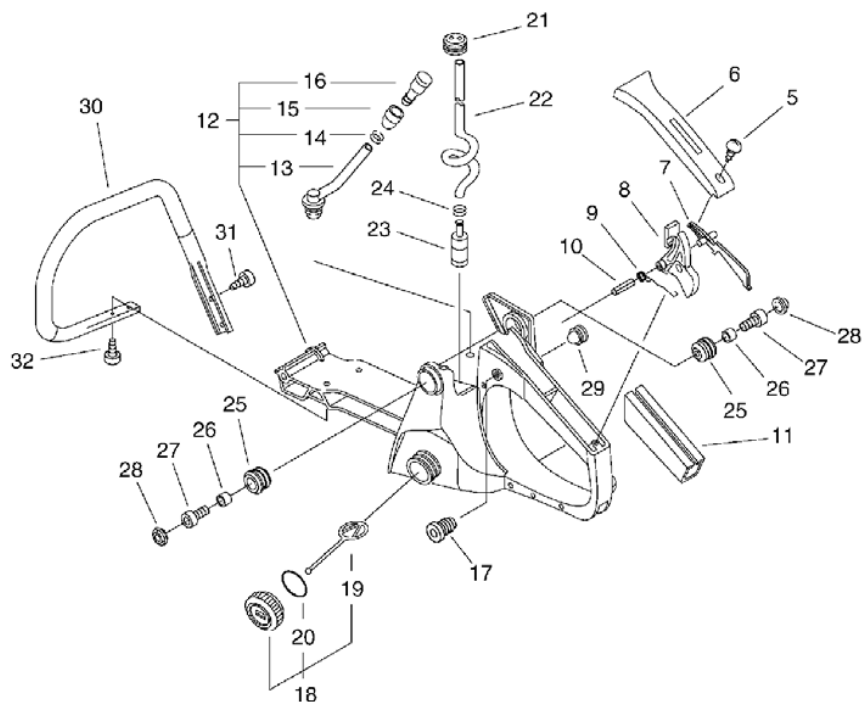

CS-3700ES(30), -1--1, Handle(Sr/Nr 30002400 and before)
CS-3700ES(30), 2008/11/28

CS-3700ES(30), -1--1, Handle(Sr/Nr 30002400 and before)
CS-3700ES(30), 2008/11/28

Key	Lv	Запчасть №	Описание ЗЧ	Кол-во	Стандарт Б	Примечание1	Примечание2
5		900253-04014	ВИНТ 4*14	1	4*14		
6		351155-35430	КРЫШКА РУЧКА (BL)	1			
7		178090-37930	БЛОКИРОВКА Т. КОНТРОЛЬ	1			
8		C450-000000	СОБАЧКА ДРОССЕЛЬ	1			
9		178043-35430	ПРУЖИНА ДРОССЕЛЬ ВОЗВРАТ	1		Sus. by V452-000260	
10		900345-40030	ПАЛЕЦ ПРУЖИНА 4*30SUS	1	4*30SUS		
11		351111-19830	РУЧКА ЛЕВАЯ	1			
12		P021-006492	РУЧКА ЗАДНИЙ КОМПЛЕКТ	1		Sus. by P021-006493	
12		P021-006493	РУЧКА ЗАДНИЙ КОМПЛЕКТ	1		Sus. by P021-006494	
13	+	132012-39931	ТРУБКА РЕЗИНОВАЯ	1	3*6*65		
14	+	132013-26630	КОЛЬЦО-ФИКСАТОР	1	6.5MM		
15	+	131328-40630	КРЫШКА КЛАПАН	1			
16	+	131300-56430	КЛАПАН КОНТРОЛЬНЫЙ	1			
17		V162-000040	СВЕЧА	1			
18		131004-37932	КРЫШКА КОМПЛЕКТ ТОПЛИВО	1			
19	+	A365-000050	СОЕДИНИТЕЛЬ КРЫШКА	1			
20	+	900720-00022	УПЛОТНИТЕЛЬ ЖИКЛЕРА 22	1	P-22		
21		132115-44330	УПЛОТНИТЕЛЬНОЕ КОЛЬЦО	1			
22		132010-00760	ТРУБКА РЕЗИНОВАЯ ТОПЛИВО	1	3*5*250L		
23		131205-19830	ФИЛЬТР ТОПЛИВНЫЙ	1			
24		132013-09820	КОЛЬЦО-ФИКСАТОР	1	6MM		
25		100910-19730	АМОРТИЗАТОР	2			
26		100915-15131	ДЕРЖАТЕЛЬ АМОРТИЗАТОР	2			
27		900105-04020	БОЛТ Ш.В. 4*20	2	4*20		
28		100918-19830	КРЫШКА АМОРТИЗАТОР	2			
29		100252-39930	АМОРТИЗАТОР	2			
30		C400-000190	РУКОЯТЬ ТРУБЧАТАЯ	1			
31		91145-05020	БОЛТ HS НАРЕЗАНИЕ РЕЗЬБЫ	2	5*20		
32		91145-05016	БОЛТ HS НАРЕЗАНИЕ РЕЗЬБЫ	2	5*16