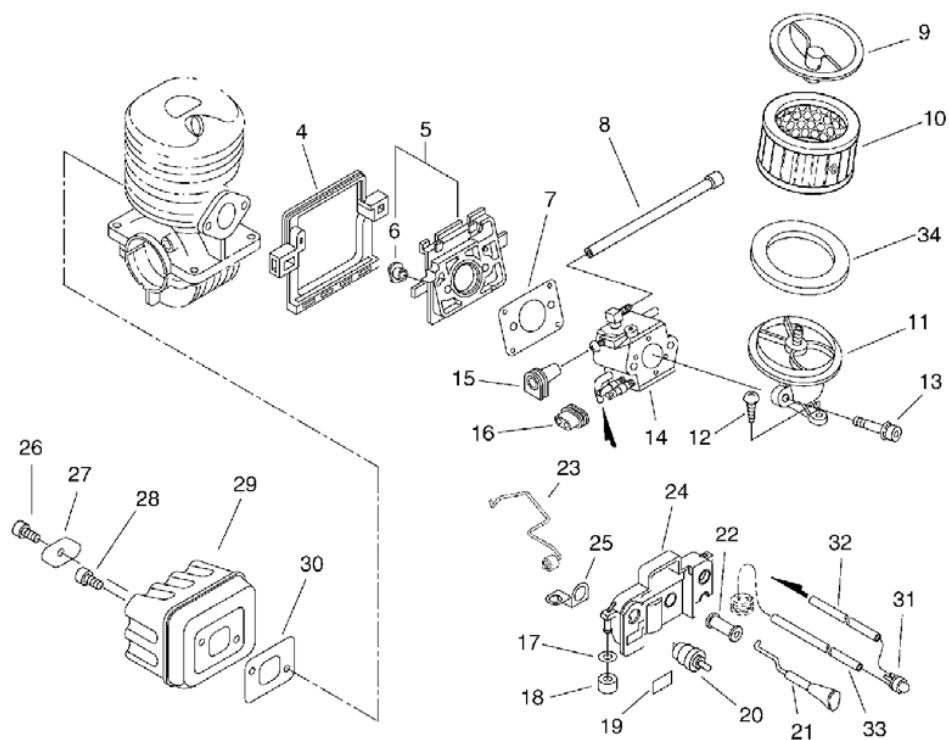

CS-3700ES(30), -1--1, Air Cleaner, Carburetor, Muffler(Sr/Nr 30003651 and before)
CS-3700ES(30), 2008/11/28

CS-3700ES(30), -1--1, Air Cleaner, Carburetor, Muffler(Sr/Nr 30003651 and before)
CS-3700ES(30), 2008/11/28

Key	Lv	Запчасть №	Описание ЗЧ	Кол-во	Стандарт Б	Примечание1	Примечание2
4		130366-39930	АМОТИЗАТОР	1			
5		130007-39932	ПЕРЕХОДНИК КАРБЮРАТОРА	1			
6	+	130020-33330	МУФТА	2			
7		130010-38330	ПРОКЛАДКА ПЕРЕХОДНИКА КАРБ.	1			
8		130110-54430	ТРУБКА РЕЗИНОВАЯ ИМПУЛЬС	1	3*6*105 NBR		
9		130405-38332	СКОБКА ФИЛЬТРА ФИЛЬТР	1			
10		A226-000040	ЭЛЕМЕНТ ФИЛЬТРА ВОЗДУШНОГО	1			
11		130301-39935	ПЕРЕХОДНИК ВПУСК	1	ID #1230		
12		900162-05050	БОЛТ Ш.В. 5*50	2	5*50 W,SW		
13		900253-05016	ВИНТ	1	5*16		
14		A021-001540	КАРБЮРАТОР	1	WT-879		
15		129023-39930	УПЛОТНИТЕЛЬНОЕ КОЛЬЦО ХОЛОСТОЙ ХОД	1			
16		129010-33330	УПЛОТНИТЕЛЬНОЕ КОЛЬЦО	1			
17		900600-00005	ШАЙБА 5	2	5		
18		351134-39930	АМОТИЗАТОР	2			
19		890157-39130	НАКЛЕЙКА ВЫКЛЮЧАТЕЛЬ	1			
20		163400-35430	ВЫКЛЮЧАТЕЛЬ ЗАЖИГАНИЕ	1			
21		A241-000101	КНОПКА ВОЗДУШНАЯ ЗАСЛОНКА	1			
22		178810-14534	УПЛОТНИТЕЛЬНОЕ КОЛЬЦО	1			
23		C454-000012	РОД ДРОССЕЛЬ	1			
24		A439-000145	СКОБКА ВЫКЛЮЧАТЕЛЬ	1			
25		163413-59530	ПЛАСТИНА (ПЛИТА) <Непереведенных>	1			
26		900105-04006	БОЛТ Ш.В. 4*6	1	4*6		
27		145711-60631	ОПОРА ГЛУШИТЕЛЬ	1			
28		900105-05014	БОЛТ Ш.В. 5*14	2	5*14		
29		145610-39930	ГЛУШИТЕЛЬ	1			
30		145510-35431	ПРОКЛАДКА ГЛУШИТЕЛЬ	1			
31		123181-39130	КОЛПАЧЕК ПРАЙМЕРА	1			
32		V471-001280	ТРУБКА РЕЗИНОВАЯ	1	2.4*5*105		
33		V471-001240	ТРУБКА РЕЗИНОВАЯ	1	2.5*5*140		
34		V540-000110	ИЗОЛЯТОР ЦИРКУЛЯРНЫЙ	1	45*64*T2.0