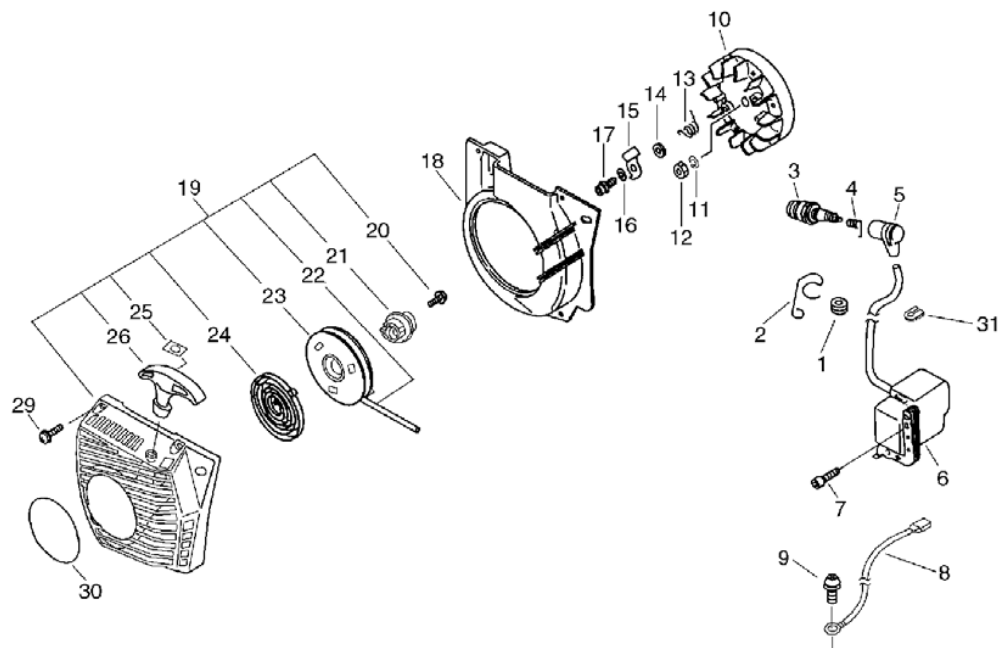

CS-3700ES(30), -1--1, Starter, Magneto(Sr/Nr 30003651 and before)
CS-3700ES(30), 2008/11/28

CS-3700ES(30), -1--1, Starter, Magneto(Sr/Nr 30003651 and before)
CS-3700ES(30), 2008/11/28

Key	Lv	Запчасть №	Описание ЗЧ	Кол-во	Стандарт Б	Примечание1	Примечание2
1		151112-04630	ВТУЛКА	1			
2		159118-39930	"НАПРАВЛЯЮЩАЯ КОРД,ШНУР"	1			
3		159010-10230	СВЕЧА ЗАЖИГАНИЯ ВРMR-7А	1	ВРMR-7А		
4		A426-000010	КЛЕММА СВЕЧА ЗАЖИГАНИЯ	1			
5		A427-000013	КОЛПАК СВЕЧИ	1			
6		156626-60630	МОДУЛЬ ЗАЖИГАНИЯ	1	EMG-44		
7		900162-05022	"БОЛТ, Ш.В.5*22"	2	5*22 W,SW		
8		156630-39930	ПРОВОД ВЫКЛЮЧЕНИЯ	1			
9		900216-04006	ВИНТ	1	4*6		
10		156801-60630	МАХОВИК	1	EGM-44		
11		900605-00008	ШАЙБА ПРУЖИНА 8	1	8		
12		900500-00008	ГАЙКА 8	1	8*P1.25		
13		177234-35430	ПРУЖИНА СОБАЧКИ	2			
14		177247-04630	ВСТАВКА ХРАПОВИК	2	5.2*8*2.1		
15		177218-35430	СОБАЧКА СТАРТЕРА	2			
16		900603-00005	ШАЙБА 5	2	5.5*12*0.8		
17		V203-000090	БОЛТ 5	2	M5*14		
18		101535-39933	КРЫШКА ВЕНТИЛЯТОР	1			
19		A051-000581	СТАРТЁР ОТДАЧА	1			
20	+	P022-004630	ВИНТ	1			
21	+	A507-000010	ОГРАНИЧИТЕЛЬ СОБАЧКА	1			
22	+	P022-006230	ШНУР(КАНАТ ЗАПУСКНОЙ)	1			
23	+	P022-006240	КАТУШКА ГОЛОВКИ КОСИЛЬНОЙ КОМПЛЕКТ	1			
24	+	P022-006250	ПРУЖИНА СТАРТЕРА	1			
25	+	177246-11120	КОЛЬЦО-ФИКСАТОР СТАРТЁР ШНУР(КАНАТ ЗАПУСКНОЙ)	1			
26	+	P022-001320	РУЧКА СТАРТЕРА	1			
29		900238-04016	ВИНТ 4*16	4	4*16		
30		X502-000410	НАКЛЕЙКА ЕСНО	1			
31		V135-000010	"УПЛОТНИТЕЛЬНОЕ КОЛЬЦО НТ КОРД,ШНУР"	1