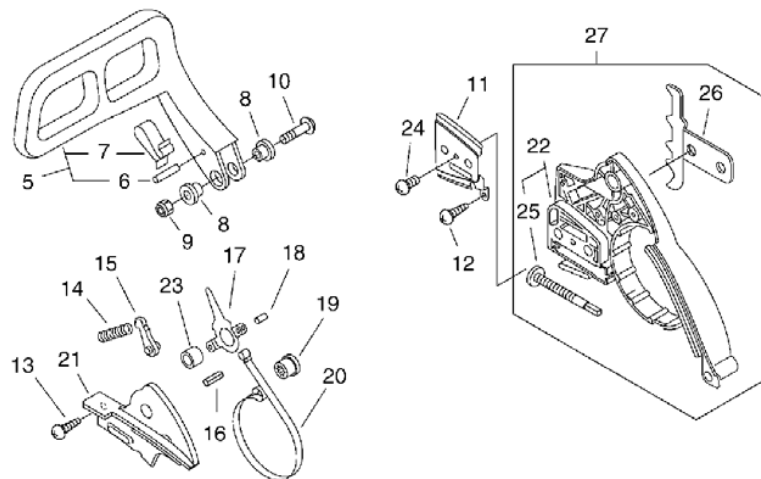

CS-3700ES(30), -1--1, Chain Brake Assy(Sr/Nr 30003650 and before)
CS-3700ES(30), 2008/11/28

CS-3700ES(30), -1--1, Chain Brake Asy(Sr/Nr 30003650 and before)
CS-3700ES(30), 2008/11/28

Key	Lv	Запчасть №	Описание ЗЧ	Кол-во	Стандарт Б	Примечание1	Примечание2
		P021-010300	ТОРМОЗ КОМПЛЕКТ ЦЕПЬ	1		Sus. by P021-010301	
		P021-010301	ТОРМОЗ КОМПЛЕКТ ЦЕПЬ	1		Sus. by P021-010302	
		P021-010302	ТОРМОЗ КОМПЛЕКТ ЦЕПЬ	1			
5	+	433105-60030	РЫЧАГ ТОРМОЗ	1			
6	++	900330-30240	ПАЛЕЦ 3*24	1	3*23.8		
7	++	433114-38331	ПРУЖИНА	1			
8	+	433167-39130	ВСТАВКА	2			
9	+	900562-50005	КОНТРГАЙКА 5	1	5		
10	+	91318-05032	ВИНТ	1	5*32		
11	+	C305-000011	ПЛАСТИНА (ПЛИТА) ЗВЁЗДОЧКА (ЦЕПНОЕ КОЛЕСО) ЗАЩИТА	1			
12	+	900253-04008	ВИНТ 4*8	1	4*8	Sus. by 900253-04010	
12	+	900253-04010	ВИНТ 4*10	1	4*10		
13	+	900253-04010	ВИНТ 4*10	2	4*10		
14	+	433122-35430	ПРУЖИНА ТОРМОЗ	1			
15	+	433209-35430	СТОПОР ТОРМОЗ	1			
16	+	900342-25012	ПАЛЕЦ ПРУЖИНА 2.5*12	1	2.5*12		
17	+	433208-35431	РЫЧАГ ТОРМОЗ	1			
18	+	900330-40088	КАТУШКА 4*8.8	1	4*8.8		
19	+	433142-35430	РЕГУЛЯТОР ТОРМОЗ	1			
20	+	C328-000060	СОЕДИНЯТЬ ТОРМОЗ	1			
21	+	433310-38330	КРЫШКА ТОРМОЗ	1			
27	+	P021-010280	ЗАЩИТА ЗВЁЗДОЧКА (ЦЕПНОЕ КОЛЕСО) КОМПЛЕКТ	1		Sus. by P021-010281	
27	+	P021-010281	ЗАЩИТА ЗВЁЗДОЧКА (ЦЕПНОЕ КОЛЕСО) КОМПЛЕКТ	1			
22	++	P021-010170	ЗАЩИТА ЗВЁЗДОЧКА (ЦЕПНОЕ КОЛЕСО) КОМПЛЕКТ	1		Sus. by P021-010171	
22	++	P021-010171	ЗАЩИТА ЗВЁЗДОЧКА (ЦЕПНОЕ КОЛЕСО) КОМПЛЕКТ	1			
25	+++	V203-000110	БОЛТ 5	1			
26	++	C304-000020	С ШИПАМИ	1			
23	+	433115-38330	ШАЙБА 5.2*12*14	1	5.2*12*14		
24	+	900220-03006	ВИНТ 3*6	1	3*6