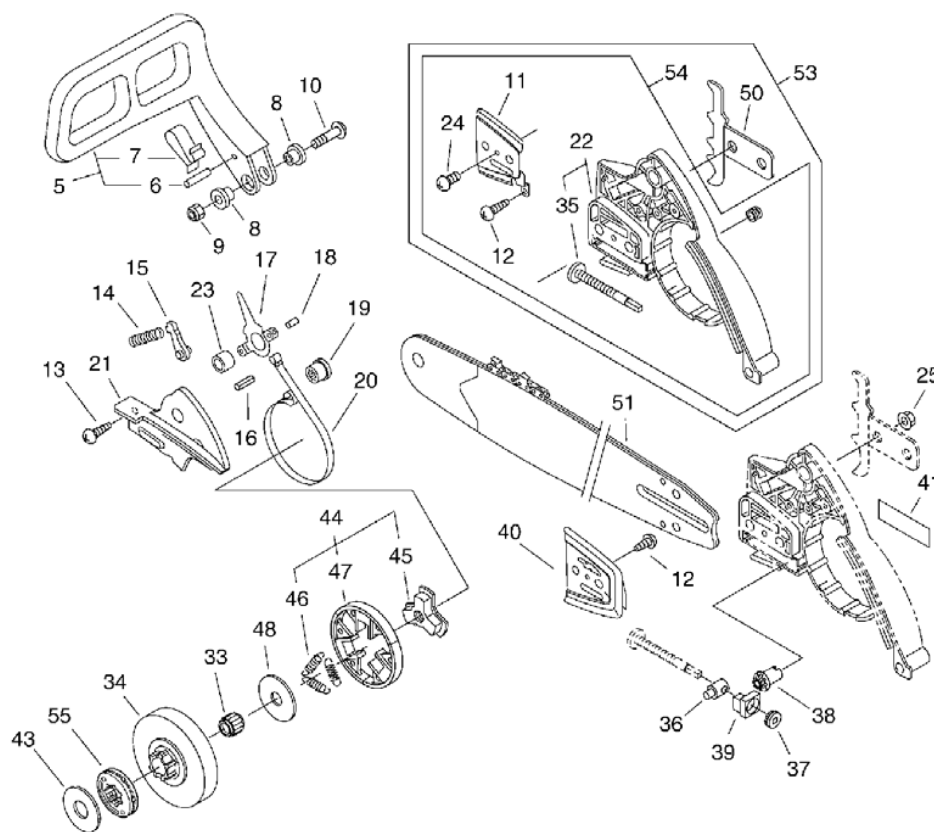

CS-3700ES(30), -1--1, Clutch, Sprocket(Sr/Nr 30002401 to 30003650)
CS-3700ES(30), 2008/11/28

CS-3700ES(30), -1--1, Clutch, Sprocket(Sr/Nr 30002401 to 30003650)
CS-3700ES(30), 2008/11/28

Key	Lv	Запчасть №	Описание 3Ч	Кол-во	Стандарт Б	Примечание1	Примечание2
5		433105-60030	РЫЧАГ ТОРМОЗ	1			
6	+	900330-30240	ПАЛЕЦ 3*24	1	3*23.8		
7	+	433114-38331	ПРУЖИНА	1			
8		433167-39130	ВСТАВКА	2			
9		900562-50005	КОНТРГАЙКА 5	1	5		
10		91318-05032	ВИНТ	1	5*32		
12		900253-04010	ВИНТ 4*10	1	4*10		
13		900253-04010	ВИНТ 4*10	2	4*10		
14		433122-35430	ПРУЖИНА ТОРМОЗ	1			
15		433209-35430	СТОПОР ТОРМОЗ	1			
16		900342-25012	ПАЛЕЦ ПРУЖИНА 2.5*12	1	2.5*12		
17		433208-35431	РЫЧАГ ТОРМОЗ	1			
18		900330-40088	КАТУШКА 4*8.8	1	4*8.8		
19		433142-35430	РЕГУЛЯТОР ТОРМОЗ	1			
20		C328-000060	СОЕДИНЯТЬ ТОРМОЗ	1			
21		433310-38330	КРЫШКА ТОРМОЗ	1			
23		433115-38330	ШАЙБА 5.2*12*14	1	5.2*12*14		
25		433019-12330	ГАЙКА ФЛАНЕЦ 8	2	M-8		
33		175012-14630	ПОДШИПНИК ИГЛА	1			
34		175105-35430	ТАРЕЛКА СЦЕПЛЕНИЯ	1		Sr/Nr 3000190 1 and after	
34		175105-35431	ТАРЕЛКА СЦЕПЛЕНИЯ	1			
36		C309-000030	УСТРОЙСТВО НАТЯЖЕНИЯ ЦЕПЬ	1			
37		V651-000011	ШЕСТЕРНЯ КОНУС	1			
38		V651-000001	ШЕСТЕРНЯ КОНУС	1			
39		V355-000270	ПОДШИПНИК 8	1			
40		433012-39930	ПЛАСТИНА (ПЛИТА) НАПРАВЛЯЮЩАЯ	1			
41		X502-000340	НАКЛЕЙКА ЕСНО	1	ЕСНО(WHITE)		
43		175019-38330	ПЛАСТИНА (ПЛИТА) СЦЕПЛЕНИЕ	1			
44		A056-000180	СЦЕПЛЕНИЕ КОМПЛЕКТ	1			
45	+	A552-000070	ВТУЛКА СЦЕПЛЕНИЕ	1			
46	+	V451-000500	ПРУЖИНА НАТЯЖЕНИЕ	3			
47	+	P021-007050	СЦЕПЛЕНИЕ КОЛОДКА НАСТРОЙКА	1			
48		175019-39430	ПЛАСТИНА (ПЛИТА) СЦЕПЛЕНИЕ	1			
51		430521-37332	ДАВЛЕНИЕ НАПРАВЛЯЮЩАЯ 38RD58325	1	38RD58-325		
53		P021-010291	ЗАЩИТА ЗВЕЗДОЧКА (ЦЕПНОЕ КОЛЕСО) НАСТРОЙКА	1			
50	+	C304-000020	С ШИПАМИ	1			

CS-3700ES(30), -1--1, Clutch, Sprocket(Sr/Nr 30002401 to 30003650)
CS-3700ES(30), 2008/11/28

Key	Lv	Запчасть №	Описание 3Ч	Кол-во	Стандарт Б	Примечание1	Примечание2