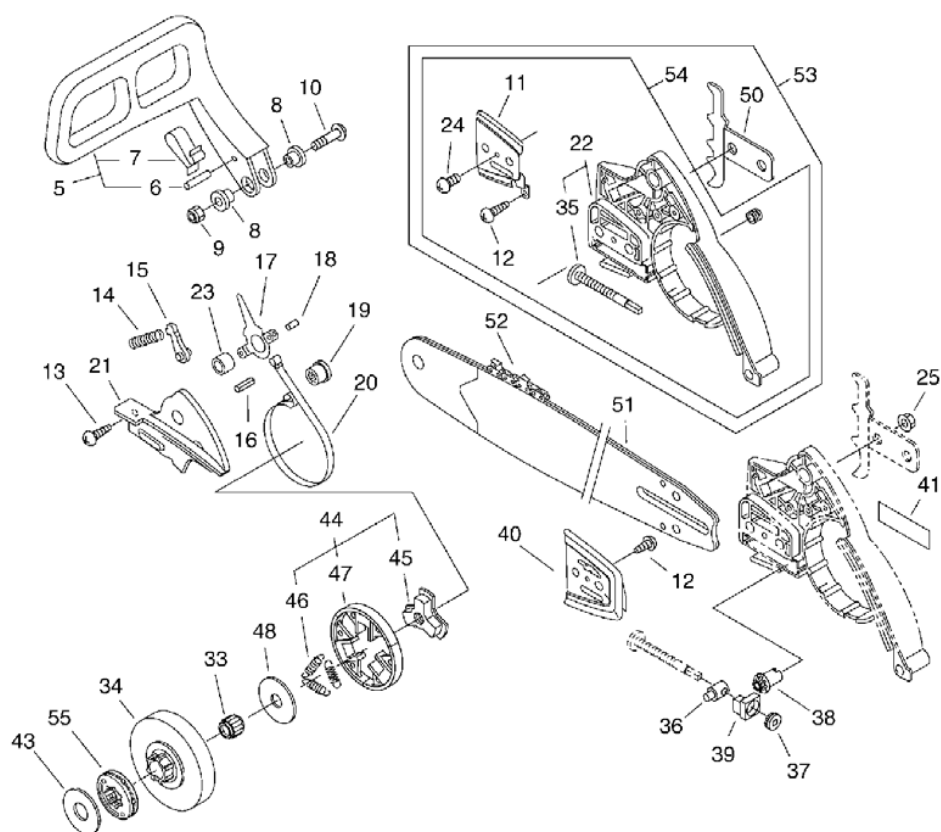

CS-3700ES(30), -1--1, Clutch, Sprocket(Sr/Nr 30003651 and before)
CS-3700ES(30), 2008/11/28

CS-3700ES(30), -1--1, Clutch, Sprocket(Sr/Nr 30003651 and before)
CS-3700ES(30), 2008/11/28

Key	Lv	Запчасть №	Описание ЗЧ	Кол-во	Стандарт Б	Примечание1	Примечание2
5		433105-60030	РЫЧАГ ТОРМОЗ	1			
6	+	900330-30240	ПАЛЕЦ 3*24	1	3*23.8		
7	+	433114-38331	ПРУЖИНА	1			
8		433167-39130	ВСТАВКА	2			
9		900562-50005	КОНТРГАЙКА 5	1	5		
10		91318-05032	ВИНТ	1	5*32		
12		900253-04010	ВИНТ 4*10	1	4*10		
13		900253-04010	ВИНТ 4*10	2	4*10		
14		433122-35430	ПРУЖИНА ТОРМОЗ	1			
15		433209-35430	СТОПОР ТОРМОЗ	1			
16		900342-25012	ПАЛЕЦ ПРУЖИНА 2.5*12	1	2.5*12		
17		433208-35431	РЫЧАГ ТОРМОЗ	1			
18		900330-40088	КАТУШКА 4*8.8	1	4*8.8		
19		433142-35430	РЕГУЛЯТОР ТОРМОЗ	1			
20		C328-000060	СОЕДИНЯТЬ ТОРМОЗ	1			
21		433310-38330	КРЫШКА ТОРМОЗ	1			
23		433115-38330	ШАЙБА 5.2*12*14	1	5.2*12*14		
25		433019-12330	ГАЙКА ФЛАНЕЦ 8	2	M-8		
33		175012-14630	ПОДШИПНИК ИГЛА	1			
34		175105-35431	ТАРЕЛКА СЦЕПЛЕНИЯ	1			
36		C309-000030	УСТРОЙСТВО НАТЯЖЕНИЯ ЦЕПЬ	1			
37		V651-000011	ШЕСТЕРНЯ КОНУС	1			
38		V651-000001	ШЕСТЕРНЯ КОНУС	1			
39		V355-000270	ПОДШИПНИК 8	1			
40		433012-39930	ПЛАСТИНА (ПЛИТА) НАПРАВЛЯЮЩАЯ	1			
41		X502-000340	НАКЛЕЙКА ECHO	1	ECHO(WHITE)		
43		175019-38330	ПЛАСТИНА (ПЛИТА) СЦЕПЛЕНИЕ	1			
44		A056-000180	СЦЕПЛЕНИЕ КОМПЛЕКТ	1			
45	+	A552-000070	ВТУЛКА СЦЕПЛЕНИЕ	1			
46	+	V451-000500	ПРУЖИНА НАТЯЖЕНИЕ	3			
47	+	P021-007050	СЦЕПЛЕНИЕ КОЛОДКА НАСТРОЙКА	1			
48		175019-39430	ПЛАСТИНА (ПЛИТА) СЦЕПЛЕНИЕ	1			
51		430521-37332	ДАВЛЕНИЕ НАПРАВЛЯЮЩАЯ 38RD58325	1	38RD58-325		
53		P021-010291	ЗАЩИТА ЗВЁЗДОЧКА (ЦЕПНОЕ КОЛЕСО) НАСТРОЙКА	1			
50	+	C304-000020	С ШИПАМИ	1			
54	+	P021-001315	ЗАЩИТА ЗВЁЗДОЧКА (ЦЕПНОЕ КОЛЕСО) НАСТРОЙКА	1			

CS-3700ES(30), -1--1, Clutch, Sprocket(Sr/Nr 30003651 and before)
CS-3700ES(30), 2008/11/28

Key	Lv	Запчасть №	Описание ЗЧ	Кол-во	Стандарт Б	Примечание1	Примечание2