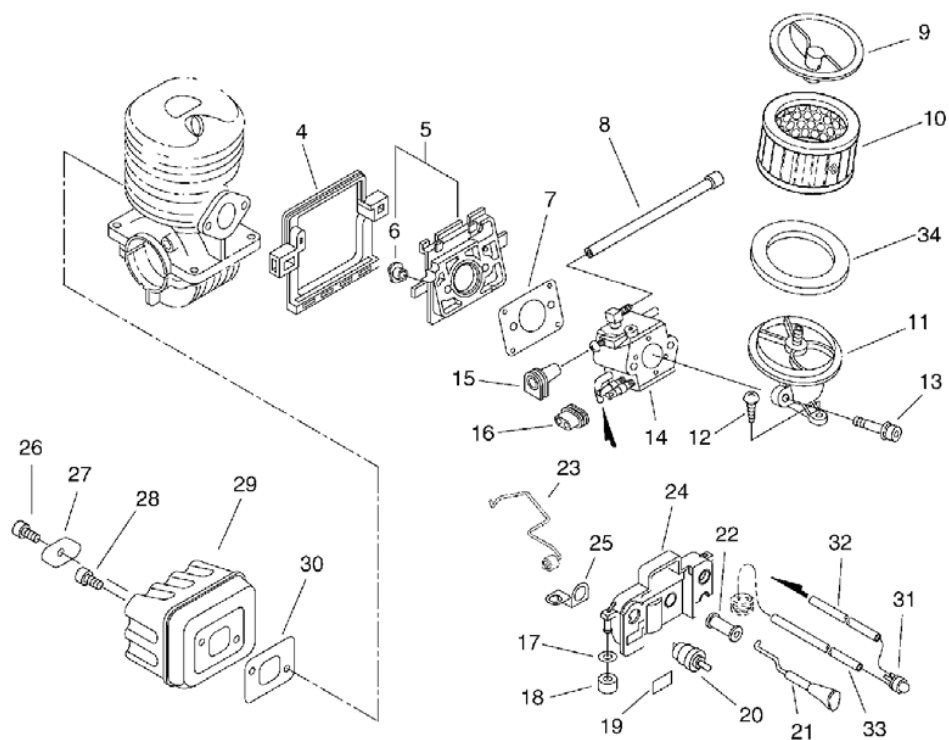

CS-3700ES(30), -1--1, Air Cleaner, Carburetor, Muffler(Sr/Nr 30003650 and before)
CS-3700ES(30), 2008/11/28

CS-3700ES(30), -1--1, Air Cleaner, Carburetor, Muffler(Sr/Nr 30003650 and before)
CS-3700ES(30), 2008/11/28

Key	Lv	Запчасть №	Описание ЗЧ	Кол-во	Стандарт Б	Примечание1	Примечание2
4		130366-39930	АМОТИЗАТОР	1			
5		130007-39931	ПЕРЕХОДНИК КАРБЮРАТОРА	1		Sus. by 130007-39932	
5		130007-39932	ПЕРЕХОДНИК КАРБЮРАТОРА	1			
6	+	130020-33330	МУФТА	2			
7		130010-38330	ПРОКЛАДКА ПЕРЕХОДНИКА КАРБ.	1			
8		130110-54430	ТРУБКА РЕЗИНОВАЯ ИМПУЛЬС	1	3*6*105 NBR		
9		130405-38332	СКОБКА ФИЛЬТРА ФИЛЬТР	1		Sus. by 130405-38333	
10		A226-000040	ЭЛЕМЕНТ ФИЛЬТРА ВОЗДУШНОГО	1			
11		130301-39935	ПЕРЕХОДНИК ВПУСК	1	ID #1230		
12		900162-05050	БОЛТ Ш.В. 5*50	2	5*50 W,SW		
13		900253-05016	ВИНТ	1	5*16		
14		A021-001540	КАРБЮРАТОР	1	WT-879		
15		129023-39930	УПЛОТНИТЕЛЬНОЕ КОЛЬЦО ХОЛОСТОЙ ХОД	1			
16		129010-33330	УПЛОТНИТЕЛЬНОЕ КОЛЬЦО	1			
17		900600-00005	ШАЙБА 5	2	5		
18		351134-39930	АМОТИЗАТОР	2			
19		890157-39130	НАКЛЕЙКА ВЫКЛЮЧАТЕЛЬ	1			
20		163400-35430	ВЫКЛЮЧАТЕЛЬ ЗАЖИГАНИЕ	1			
21		A241-000100	КНОПКА ВОЗДУШНАЯ ЗАСЛОНКА	1		Sus. by A241-000101	
22		178810-14534	УПЛОТНИТЕЛЬНОЕ КОЛЬЦО	1			
23		C454-000012	РОД ДРОССЕЛЬ	1			
24		A439-000144	СКОБКА ВЫКЛЮЧАТЕЛЬ	1		Sus. by A439-000145	
25		163413-59530	ПЛАСТИНА (ПЛИТА) <Непереведенных>	1			
26		900105-04006	БОЛТ Ш.В. 4*6	1	4*6		
27		145711-60631	ОПОРА ГЛУШИТЕЛЬ	1			
28		900105-05014	БОЛТ Ш.В. 5*14	2	5*14		
29		145610-39930	ГЛУШИТЕЛЬ	1			
30		145510-35431	ПРОКЛАДКА ГЛУШИТЕЛЬ	1			
31		123181-39130	КОЛПАЧЕК ПРАЙМЕРА	1			
32		V471-001280	ТРУБКА РЕЗИНОВАЯ	1	2.4*5*105		
33		V471-001240	ТРУБКА РЕЗИНОВАЯ	1	2.5*5*140		
34		V540-000110	ИЗОЛЯТОР ЦИРКУЛЯРНЫЙ	1	45*64*T2.0