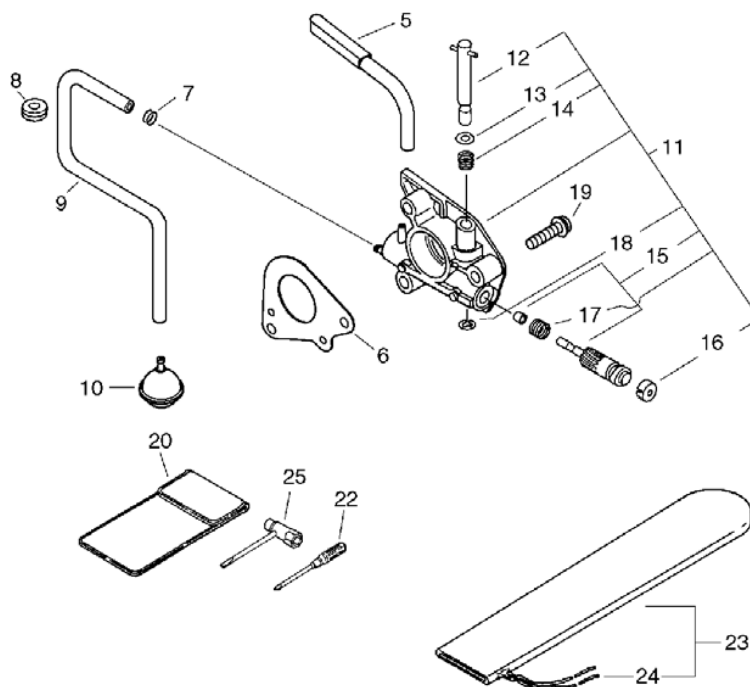

CS-3700ES(30), -1--1, Auto-Oiler(Sr/Nr 30003651 and before)
CS-3700ES(30), 2008/11/28

CS-3700ES(30), -1--1, Auto-Oiler(Sr/Nr 30003651 and before)
CS-3700ES(30), 2008/11/28

Key	Lv	Запчасть №	Описание ЗЧ	Кол-во	Стандарт Б	Примечание1	Примечание2
5		437210-39931	ТРУБКА РЕЗИНОВАЯ	1			
6		175310-38330	ПЛАСТИНА (ПЛИТА) ИЗОЛЯТОР	1			
7		132013-26630	КОЛЬЦО-ФИКСАТОР	1	6.5MM		
8		132115-12330	УПЛОТНИТЕЛЬНОЕ КОЛЬЦО	1			
9		437210-35430	ТРУБКА РЕЗИНОВАЯ	1			
10		436205-14730	ФИЛЬТР МАСЛЯНЫЙ	1			
11		437002-38330	АТОМАТИЧЕСКИЙ МАСЛОНАСОС КОМПЛЕКТ	1			
12	+	437016-38330	ИГЛА РЕГУЛИРОВАТЬ	1			
13	+	437029-37330	ШАЙБА	1			
14	+	437015-37330	ПРУЖИНА	1			
15	+	437024-37330	ПЛУНЖЕР	1			
16	+	437062-38330	КРЫШКА МАСЛЯНЫЙ НАСОС	1			
17	+	437019-38330	ПРУЖИНА	1			
18	+	123127-15030	КОЛЬЦО	1			
19		900223-04016	ВИНТ	2	4*16		
20		898510-39130	СУМКА ДЛЯ ИНСТРУМЕНТА	1			
22		895812-03930	ВОДИТЕЛЬ ВИНТ 50	1			
23		898567-38330	НОЖНЫ НАПРАВЛЯЮЩАЯ ДАВЛЕНИЕ	1			
24	+	898568-14530	ШНУР(КАНАТ ЗАПУСКНОЙ)	1	5*900		
25		X602-000080	КЛЮЧ СВЕЧНОЙ С ОТВЕРТКОЙ	1	13*19 L180