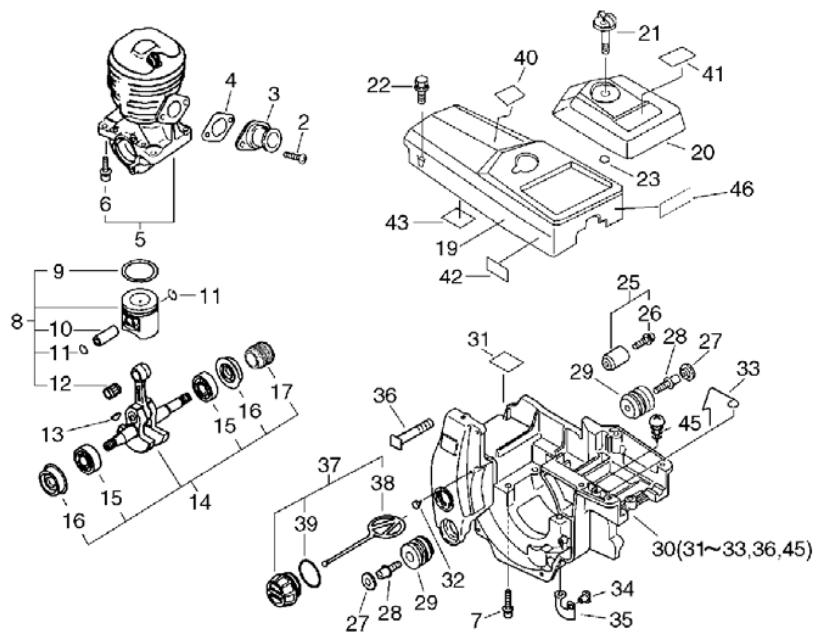

CS-3700ES(30), -1--1, Cylinder, Crankcase, Piston(Sr/Nr 30003651 and before)
CS-3700ES(30), 2008/11/28

CS-3700ES(30), -1--1, Cylinder, Crankcase, Piston(Sr/Nr 30003651 and before)
CS-3700ES(30), 2008/11/28

Key	Lv	Запчасть №	Описание ЗЧ	Кол-во	Стандарт Б	Примечание1	Примечание2
2		900238-05012	ВИНТ 5*12	2	5*12		
3		130510-39932	ПЕРЕХОДНИК ВПУСК	1			
4		130016-39930	ПРОКЛАДКА ПЕРЕХОДНИКА КАРБ.	1			
5		P021-004100	КАРТЕР НАСТРОЙКА	1			
6	+	900162-05022	"БОЛТ, Ш.В.5*22"	4	5*22 W,SW		
7		900162-05030	БОЛТ Ш.В. 5*30	4	5*30 W,SW		
8		P021-015430	ПОРШЕНЬ В СБОРЕ	1			
9	+	100011-13330	КОЛЬЦО ПОРШНЕВОЕ	1			
10	+	100013-35430	ПАЛЕЦ ПОРШНЕВОЙ	1	6*9*27.8		
11	+	100015-03931	КОЛЬЦО СТОПОРНОЕ ПАЛЬ ЦА	2			
12	+	100012-35430	ПОДШИПНИК ИГЛА	1	9*12*12		
13		100142-39130	КЛЮЧ ЯСМЕННИК	1			
14		P021-007240	КОЛЕНВАЛ КОМПЛЕКТ	1			
15	+	900888-36201	ПОДШИПНИК ШАР 6201	2	6201		
16	+	V505-000010	ИЗОЛЯТОР МАСЛЯНЫЙ 12	2			
17	+	437063-38330	ШЕСТЕРНЯ WORM	1			
19		A160-000015	КОЖУХ ЦИЛИНДРА	1			
20		A232-000023	КРЫШКА (КОЛПАК) ФИЛЬТР	1			
21		A235-000020	КНОПКА ФИЛЬТР КРЫШКА (КОЛПАК)	1			
22		900238-05025	ВИНТ 5*25	3	5*25		
23		130338-32430	СВЕЧА КРЫШКА	1			
25		433000-60930	ОГРАНИЧИТЕЛЬ КОМПЛЕКТ ЦЕПЬ	1			
26	+	900253-05020	ВИНТ 5*20	1	5*20		
27		100918-19830	КРЫШКА АМОТИЗАТОР	2			
28		100915-33930	ВИНТ	2			
29		100910-60030	АМОТИЗАТОР	2			
30		P021-014300	КРЫШКА ДВИГАТЕЛЬ	1			
31	+	101520-35430	КРЫШКА	1			
32	+	436114-13930	КЛАПАН КОНТРОЛЬНЫЙ	1			
33	+	606416-60632	ПРОВОД	1			
36	+	433011-19830	СТОЙКИ НАПРАВЛЯЮЩАЯ ДАВЛЕНИЕ	2			
45	+	900253-04008	ВИНТ 4*8	1	4*8		
34		130020-60630	ГАЙКА 5	2			
35		162011-60630	ПЛАСТИНА (ПЛИТА) ЗАЗЕМ ЛЕНИЯ	1			
37		436001-39232	КРЫШКА МАСЛЯНЫЙ	1			
38	+	A365-000050	СОЕДИНИТЕЛЬ КРЫШКА	1			

CS-3700ES(30), -1--1, Cylinder, Crankcase, Piston(Sr/Nr 30003651 and before)
CS-3700ES(30), 2008/11/28

Key	Lv	Запчасть №	Описание ЗЧ	Кол-во	Стандарт Б	Примечание1	Примечание2
39	+	900721-00025	УПЛОТНИТЕЛЬ ЖИКЛЕРА 2 5	1	G-25