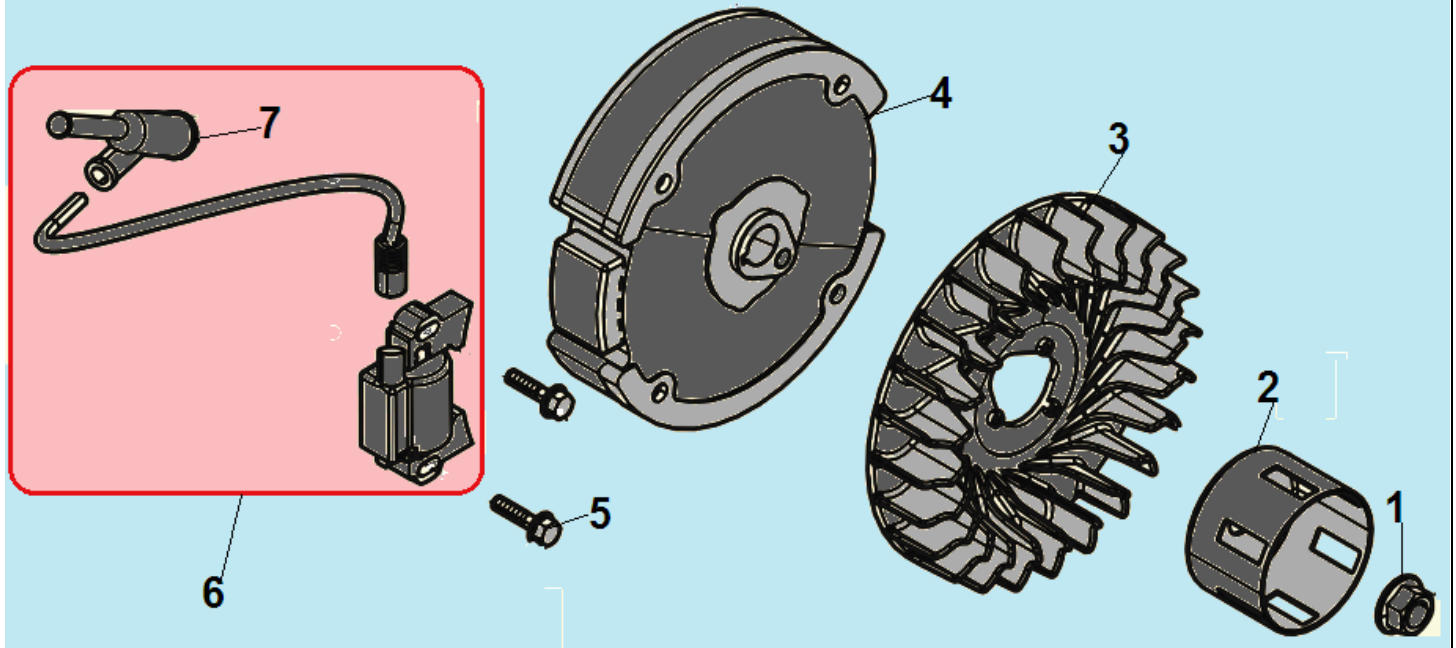

№	Артикул	Наименование	К-во	№	Артикул	Наименование	К-во
1	617714000BX	Гайка M14x1,25	1	5	578906025BX	Болт M6x25	2
2	DAJ001	Стакан маховика	1	6	DA00D000	Магнето	1
3	DA05C008	Крыльчатка маховика	1	7	270950040-0001	Колпачок свечи зажигания	1
4	270020097-0001	Маховик	1