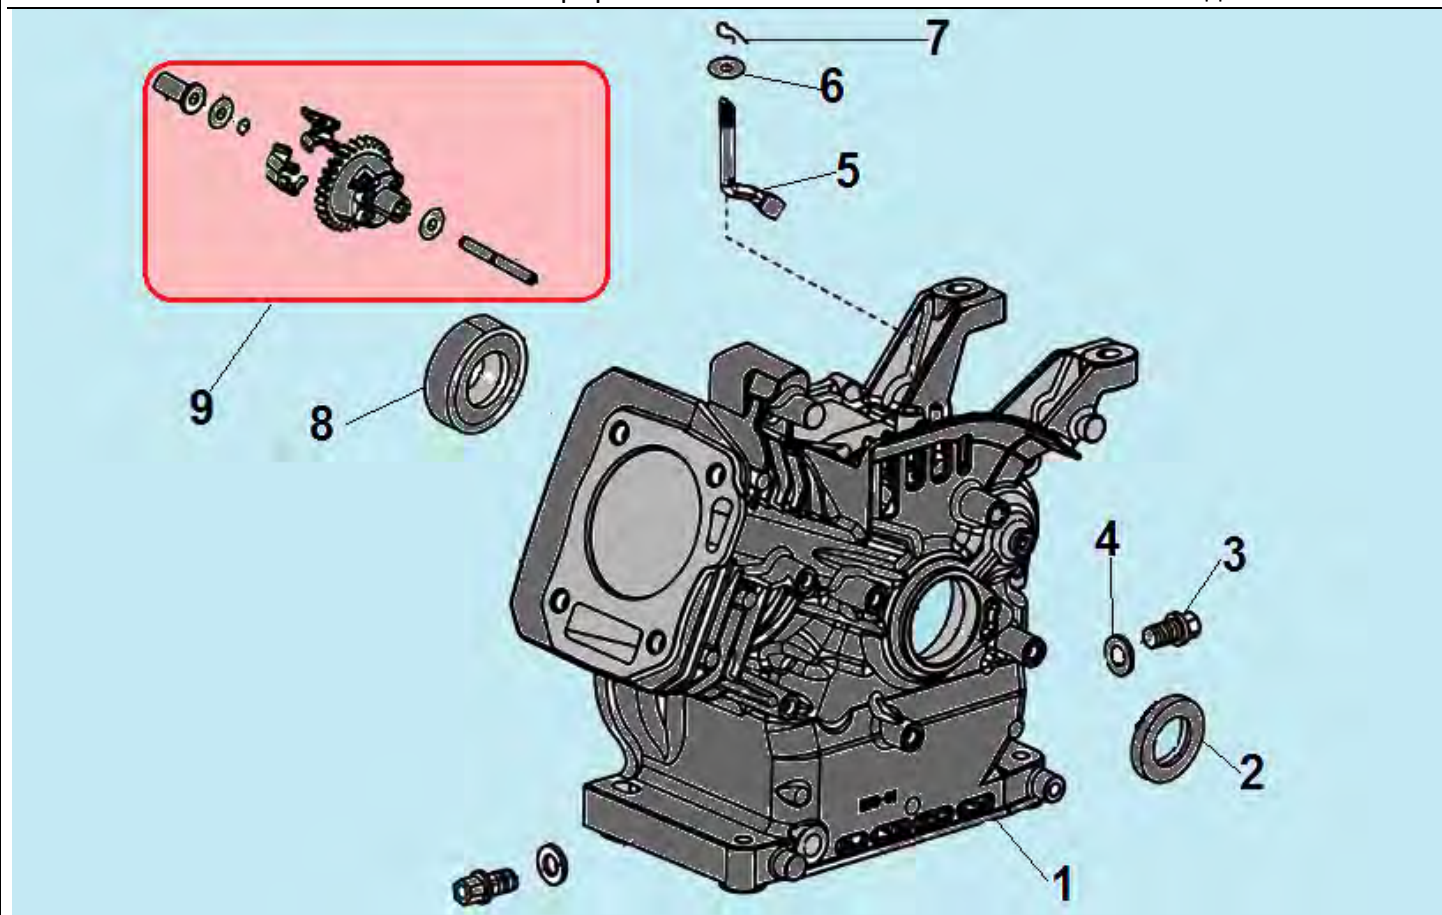

№	Артикул	Наименование	К-во	№	Артикул	Наименование	К-во
1	DBA001	Головка цилиндра	1	7	DA03B000/ 012020001100	Прокладка крышки клапанов	1
2	012020008100	Прокладка головки цилиндра	1	8	DAA003	Крышка клапанов	1
3	97008014	Штифт 10x16	2	9	380140336-0001	Болт М8х60	4
4	380180093-0001	Шпилька крепления карбюратора М6х113,5 мм	2	10	DBC004	Шланг сапуна	1
5	380180098-0001	Шпилька крепления глушителя М8х34	2	11	380140215-0003	Болт М6х14	4
6	F7RTC	Свеча зажигания	1	12			

№	Артикул	Наименование	К-во	№	Артикул	Наименование	К-во
1	DB07A000CH	Картер	1	6	380450531-0001	Шайба	1
2	DAC010	Сальник коленвала 41,25x25x6	1	7	381350004-0001	Шплинт	1
3	578910015BX	Болт сливного отверстия M10x15	2	8	521010010501	Подшипник коленвала 6205	1
4	GFB02000	Шайба уплотнительная	2	9	<b>FAK000</b>	<b>Регулятор оборотов центробежный</b>	<b>1</b>
5	171630001-0001	Вал рычага регулятора оборотов	1				

№	Артикул	Наименование	К-во	№	Артикул	Наименование	К-во
1	120150020051	Штифт 8x14	2	5	DAA002	Крышка картера	1
2	521010010501	Подшипник 6205	1	6	GB/T5789 M8x32	Болт M8x32	5
3	DAB005	Прокладка крышки картера	1	7	DAC010/ 380650347-0001	Сальник 25x41,25x6	1
4	<b>110690096-0004</b>	<b>Щуп уровня масла</b>	<b>1</b>	8	<b>110050130001</b>	<b>Крышка маслозаливной горловины</b>	<b>1</b>