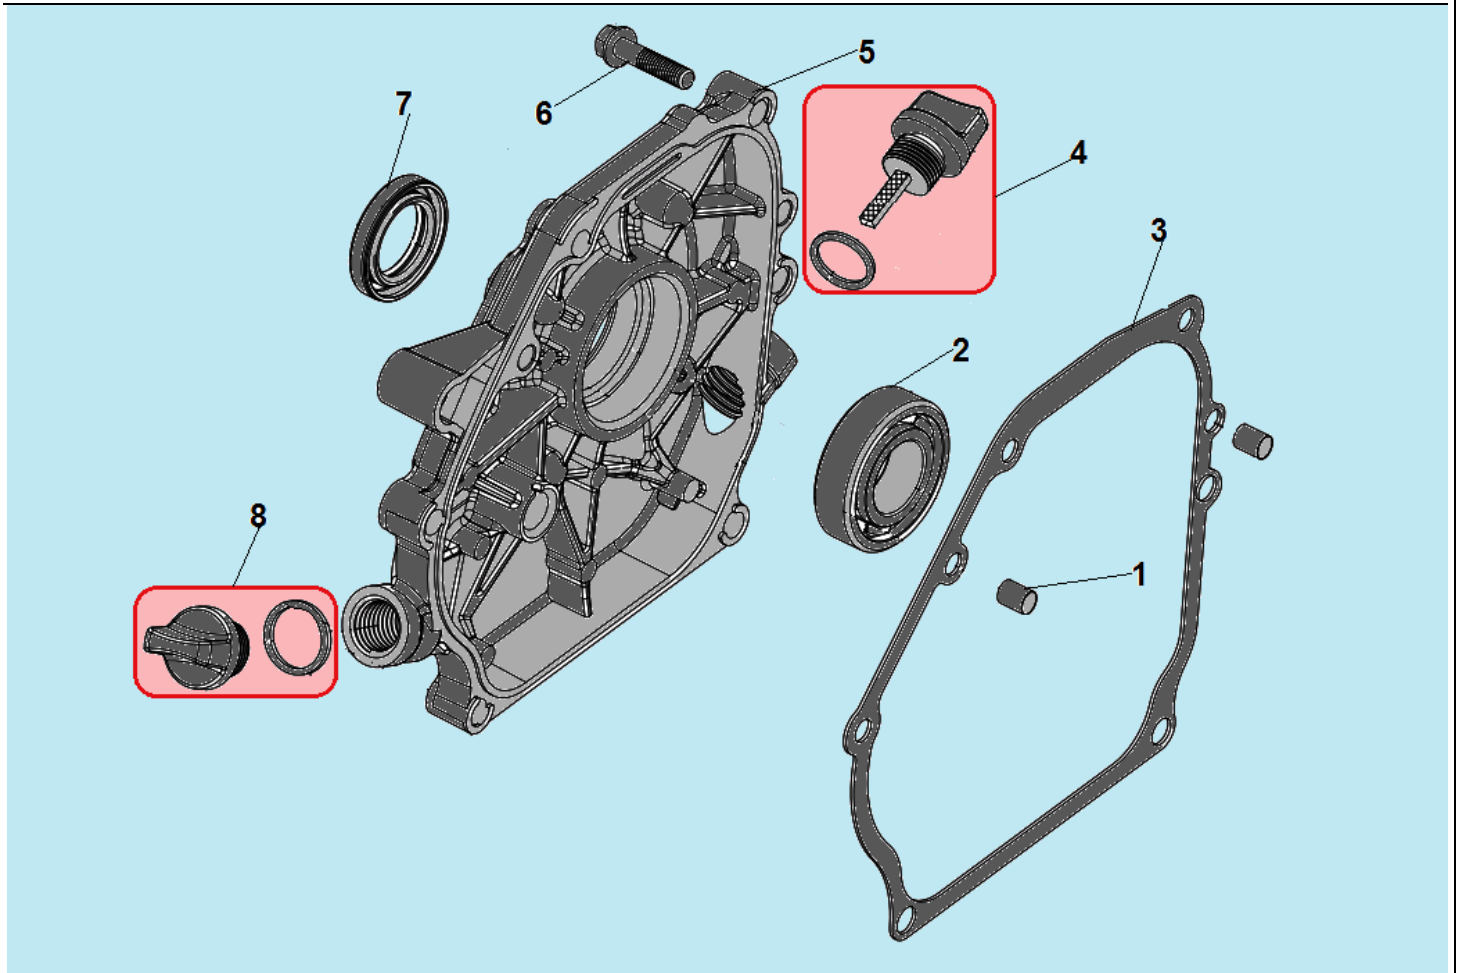

№	Артикул	Наименование	К-во	№	Артикул	Наименование	К-во
1	DBA001	Головка цилиндра	1	7	DA03B000/ 012020001100	Прокладка крышки клапанов	1
2	012020008100	Прокладка головки цилиндра	1	8	DAA003	Крышка клапанов	1
3	97008014	Штифт 10x16	2	9	380140336-0001	Болт М8х60	4
4	380180093-0001	Шпилька крепления карбюратора М6х113,5 мм	2	10	DBC004	Шланг сапуна	1
5	380180098-0001	Шпилька крепления глушителя М8х34	2	11	380140215-0003	Болт М6х14	4
6	F7RTC	Свеча зажигания	1	12			

№	Артикул	Наименование	К-во	№	Артикул	Наименование	К-во
1	DB07A000CH	Картер	1	6	380450531-0001	Шайба	1
2	DAC010	Сальник коленвала 41,25x25x6	1	7	381350004-0001	Шплинт	1
3	578910015BX	Болт сливного отверстия M10x15	2	8	521010010501	Подшипник коленвала 6205	1
4	GFB02000	Шайба уплотнительная	2	9	<b>FAK000</b>	<b>Регулятор оборотов центробежный</b>	<b>1</b>
5	171630001-0001	Вал рычага регулятора оборотов	1				

№	Артикул	Наименование	К-во	№	Артикул	Наименование	К-во
1	120150020051	Штифт 8x14	2	5	DAA002	Крышка картера	1
2	521010010501	Подшипник 6205	1	6	GB/T5789 M8x32	Болт M8x32	5
3	DAB005	Прокладка крышки картера	1	7	DAC010/ 380650347-0001	Сальник 25x41,25x6	1
4	<b>110690096-0004</b>	<b>Щуп уровня масла</b>	<b>1</b>	8	<b>110050130001</b>	<b>Крышка маслозаливной горловины</b>	<b>1</b>