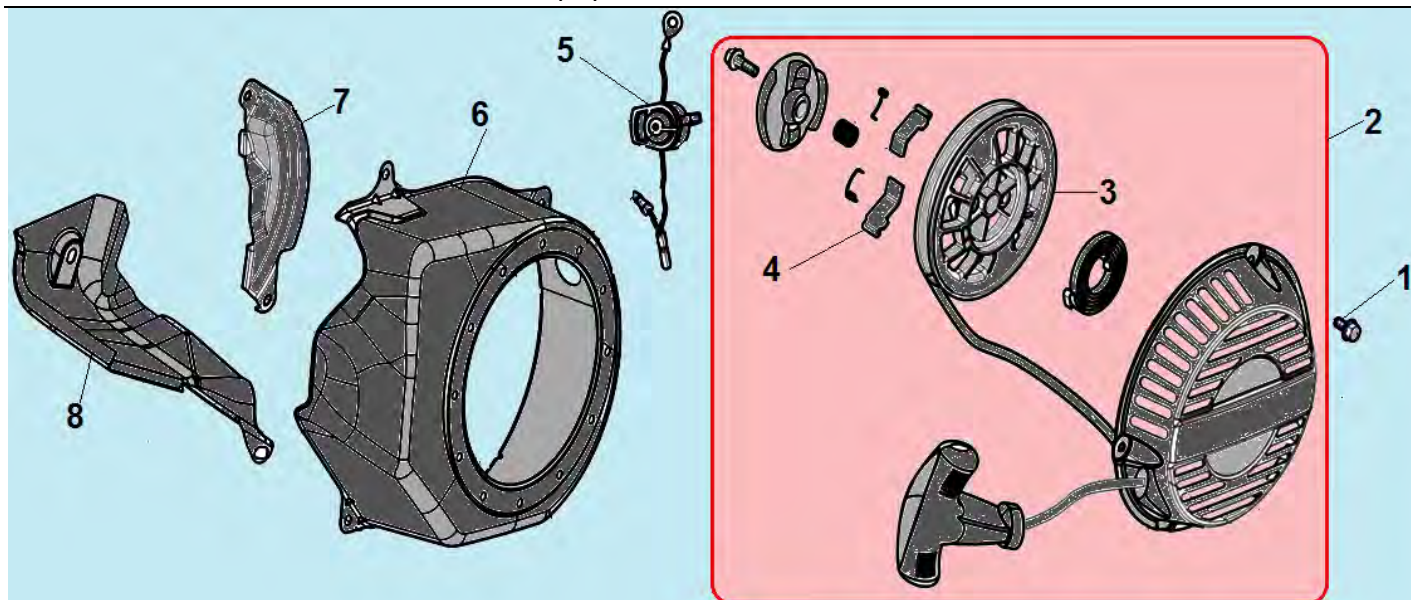

№	Артикул	Наименование	К-во	№	Артикул	Наименование	К-во
1	578706010BX	Болт М6х10	3	5	DAD002	Выключатель зажигания	1
2	DA04J011E31	Стартер в сборе	1	6	DVC020F02	Кожух маховика	1
3	DBJ003	Барабан стартера	1	7	DAP003	Накладка цилиндра	1
4	193540003-0001	Собачка стартера	2	8	DAP002	Направляющая пластина	1

№	Артикул	Наименование	К-во	№	Артикул	Наименование	К-во
1	DAB003	Прокладка под корпус фильтра	1	4	DAB006	Прокладка под карбюратор	1
2	DBQ000	Карбюратор	1	5	FBC005/ 170440089-0001	Теплоизолятор	1
3	DBL012	Рычаг воздушной заслонки	1	6	DAB007	Прокладка под теплоизолятор	1