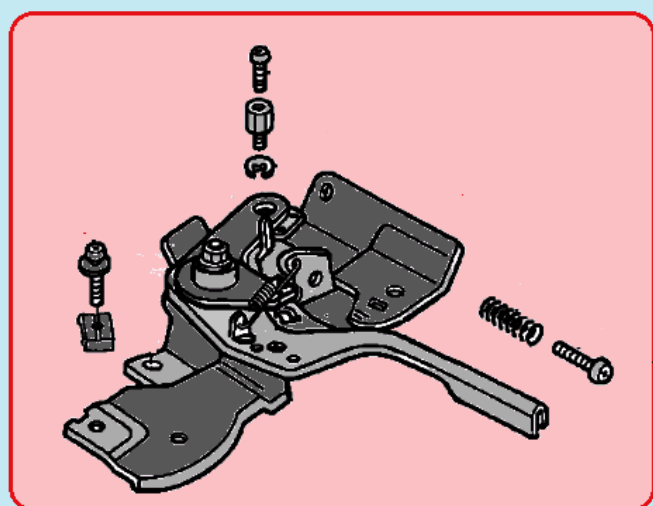

№	Артикул	Наименование	К-во	№	Артикул	Наименование	К-во
1	DA00L000	Рычаг регулировки оборотов	1	5	DJL002	Рычаг регулятора оборотов	1
2	DAH000	Пружина рычага регулятора	1	6	DAH001	Пружина тяги регулятора	1
3	390006021BX	Болт М6х21	1	7	DAL003	Тяга регулятора	1
4	617706000BX	Гайка М6	1	8