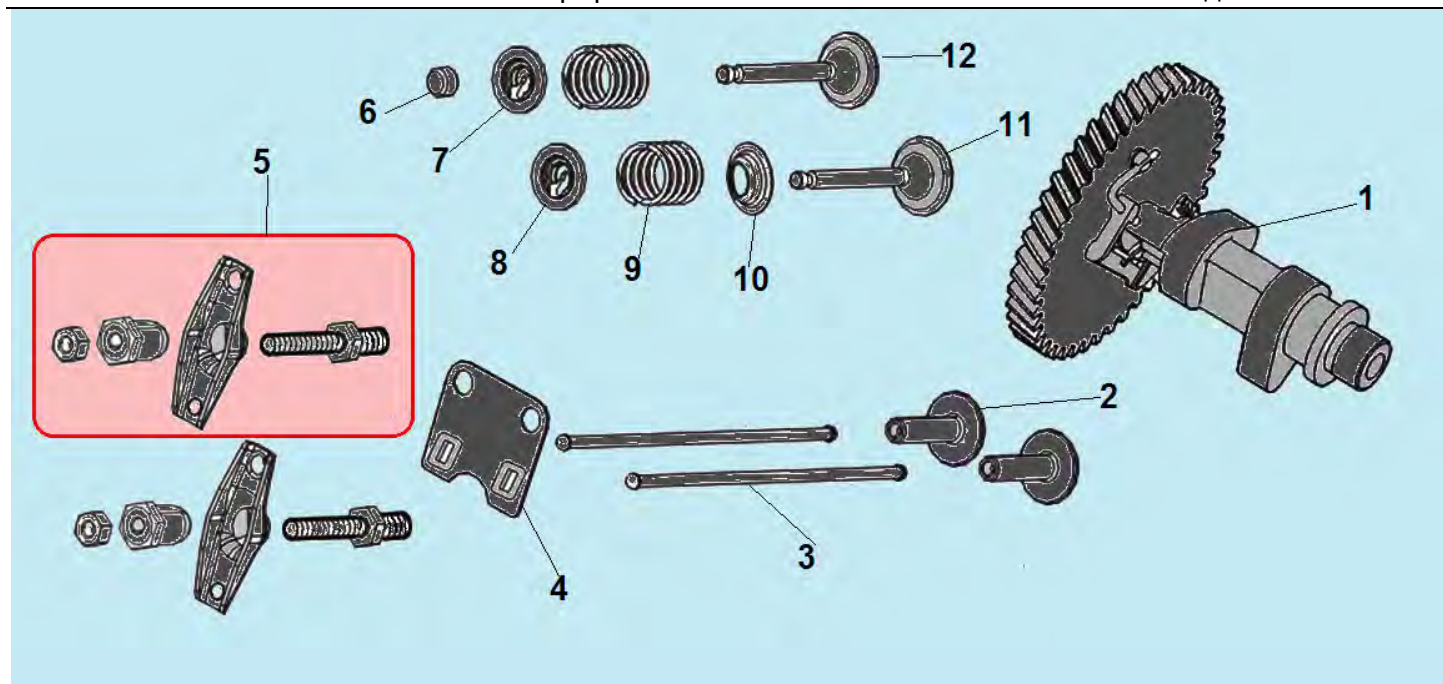

№	Артикул	Наименование	К-во	№	Артикул	Наименование	К-во
1	DBA001	Головка цилиндра	1	7	DA03B000/ 012020001100	Прокладка крышки клапанов	1
2	012020008100	Прокладка головки цилиндра	1	8	DAA003	Крышка клапанов	1
3	97008014	Штифт 10x16	2	9	380140336-0001	Болт М8х60	4
4	380180093-0001	Шпилька крепления карбюратора М6х113,5 мм	2	10	DBC004	Шланг сапуна	1
5	380180098-0001	Шпилька крепления глушителя М8х34	2	11	380140215-0003	Болт М6х14	4
6	F7RTC	Свеча зажигания	1	12			

№	Артикул	Наименование	К-во	№	Артикул	Наименование	К-во
1	DB07A000CH	Картер	1	6	380450531-0001	Шайба	1
2	DAC010	Сальник коленвала 41,25x25x6	1	7	381350004-0001	Шплинт	1
3	578910015BX	Болт сливного отверстия M10x15	2	8	521010010501	Подшипник коленвала 6205	1
4	GFB02000	Шайба уплотнительная	2	9	<b>FAK000</b>	<b>Регулятор оборотов центробежный</b>	<b>1</b>
5	171630001-0001	Вал рычага регулятора оборотов	1				

№	Артикул	Наименование	К-во	№	Артикул	Наименование	К-во
1	120150020051	Штифт 8x14	2	5	DAA002	Крышка картера	1
2	521010010501	Подшипник 6205	1	6	GB/T5789 M8x32	Болт M8x32	5
3	DAB005	Прокладка крышки картера	1	7	DAC010/ 380650347-0001	Сальник 25x41,25x6	1
4	<b>110690096-0004</b>	<b>Щуп уровня масла</b>	<b>1</b>	8	<b>110050130001</b>	<b>Крышка маслозаливной горловины</b>	<b>1</b>

№	Артикул	Наименование	К-во	№	Артикул	Наименование	К-во
1	DBF005	Распредвал	1	7	DAF008	Сухарь выпускного клапана	1
2	DAF010	Тарелка толкателей клапанов	1	8	DAF011	Сухарь впускного клапана	1
3	DAF015	Толкатель клапана	1	9	DAF012	Пружина клапана	2
4	DAF003	Направляющая толкателей	1	10	DAA004/ 140400011-0001	Колпачек маслоъемный	1
5	<b>DAF004/ 140450022-0001</b>	<b>Коромысло клапанов комплект</b>	<b>1</b>	11	DAF007	Клапан впускной	1
6	DAF009	Колпачек клапана	1	12	DAF006	Клапан выпускной	1