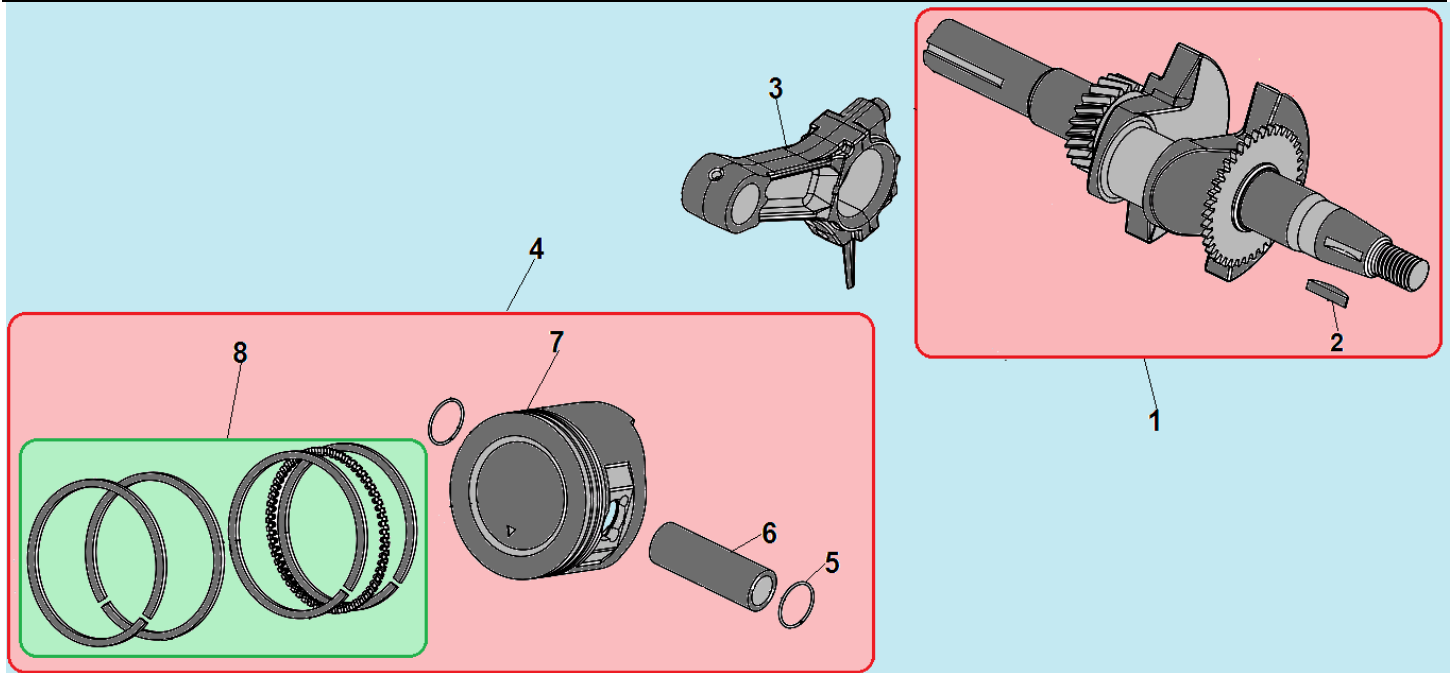

№	Артикул	Наименование	К-во	№	Артикул	Наименование	К-во
1	DB49K001	Коленвал	1	5	DAM003	Кольцо стопорное пальца	2
2	380620050-0001	Шпонка маховика	1	6	DAF013	Палец поршня	1
3	DCK002	Шатун	1	7	DBF002	Поршень 68 мм	1
4	TW00040010/ 1500005	Поршень 68x49 комплект	1	8	DAF001	Комплект поршневых колец 68x1,5 мм	1