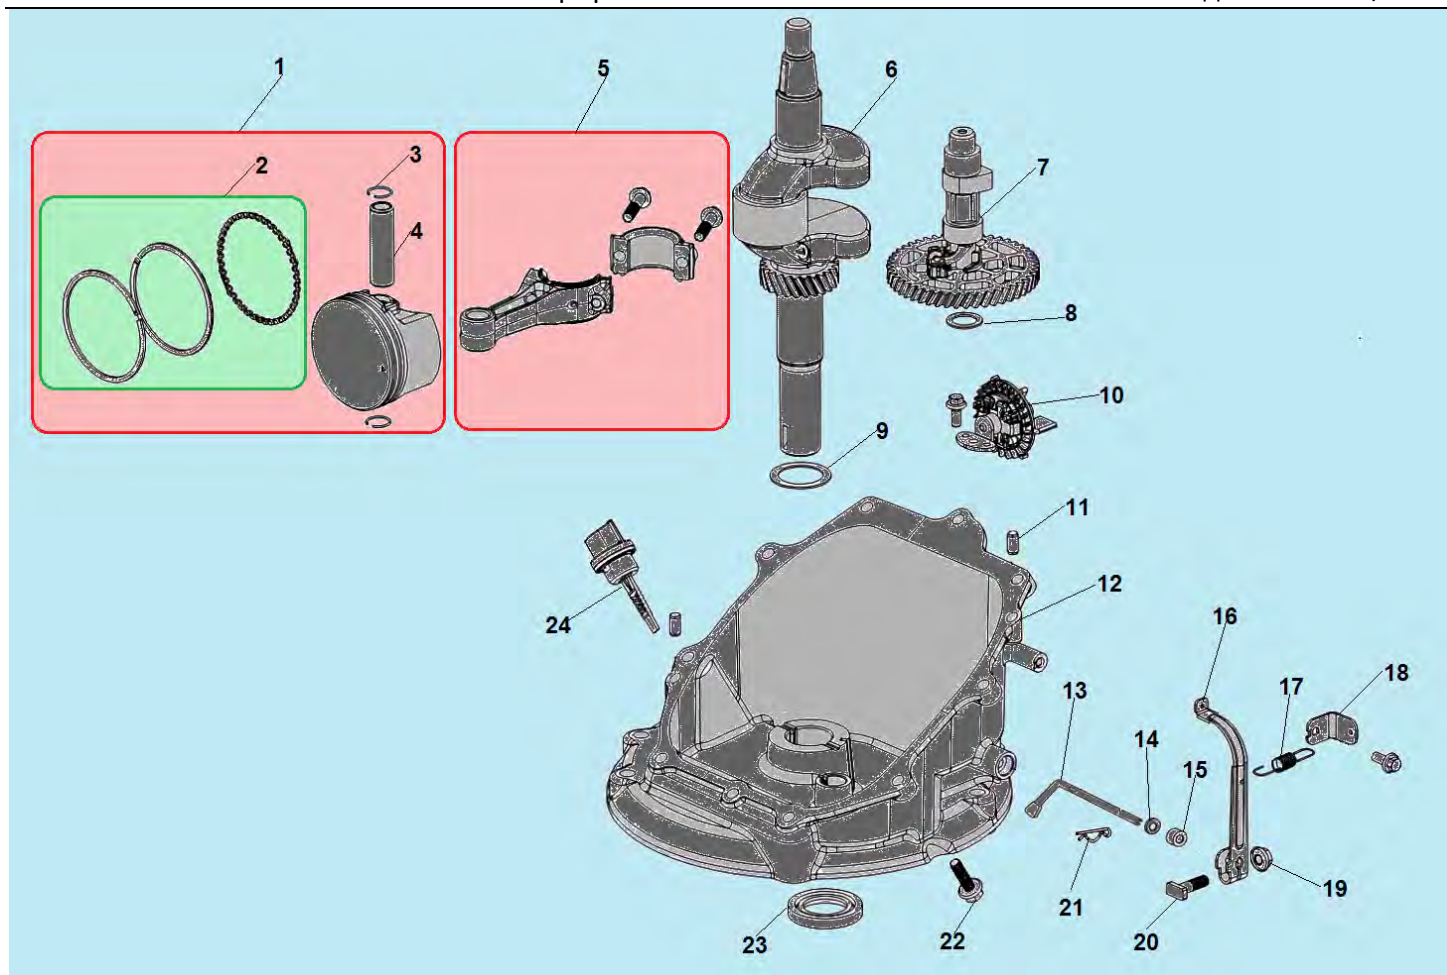

№	Артикул	Наименование	К-во	№	Артикул	Наименование	К-во
1	110810224-0001	Картер	1	9	120250045-0001	Прокладка крышки клапанов	1
2	380650335-0001	Сальник коленвала 25x38x7	1	10	120230118-0001	Крышка клапанов	1
3	110850019-0001	Прокладка крышки сапуна	1	11	380020070-0001	Болт	4
4	110840027-0001	Крышка клапана сапуна	1	12	140450022-0001	Коромысло клапана комплект	2
5	110860005-0001	Клапан сапуна	1	13	140710013-0002	Направляющая толкателя клапана	1
6	500550034-0001	Комплект клапанов	1	14	140380020-0001	Сухарь клапана	2
7	140690002-0001	Тарелка толкателя клапана	2	15	140340039-0001	Пружина клапана	2
8	140670029-0001	Толкатель (штанга) клапана	2	16	F7RTC	Свеча зажигания	

№	Артикул	Наименование	К-во	№	Артикул	Наименование	К-во
1	TW00040009	Поршень 65x38 мм комплект	1	13	171630010-0001	Вал регулятора оборотов	1
2	130070197-0001	Комплект колец 65x1,2x1,5 мм	1	14	380450527-0001	Шайба	1
3	380560055-0001	Стопорное кольцо	2	15	60360080000	Сальник вала 6x11x4	1
4	130060030-0001	Палец поршня	1	16	171620033-0001	Рычаг регулятора оборотов	1
5	130150099-0001	Шатун комплект	1	17	171600064-0001	Пружина рычага	1
6	130290413-0001	Коленвал	1	18	171680122-0001	Кронштейн крепления троса газа	1
7	140020117-0001	Распредвал	1	19	380370048-0001	Гайка М6	1
8	380450534-0001	Шайба распредвала	1	20	380250002-0001	Болт М6x21	1
9	380450518-0001	Шайба коленвала	1	21	381350004-0001	Шплинт	1
10	171750024-0001	Центробежный регулятор оборотов	1	22	380140086-0002	Болт	12
11	380600184-0001	Направляющий штифт	1	23	380650347-0001	Сальник коленвала 25x41,25x6	1
12	110820117-0001	Крышка картера	1	24	110690067-0001	Щуп уровня масла	1