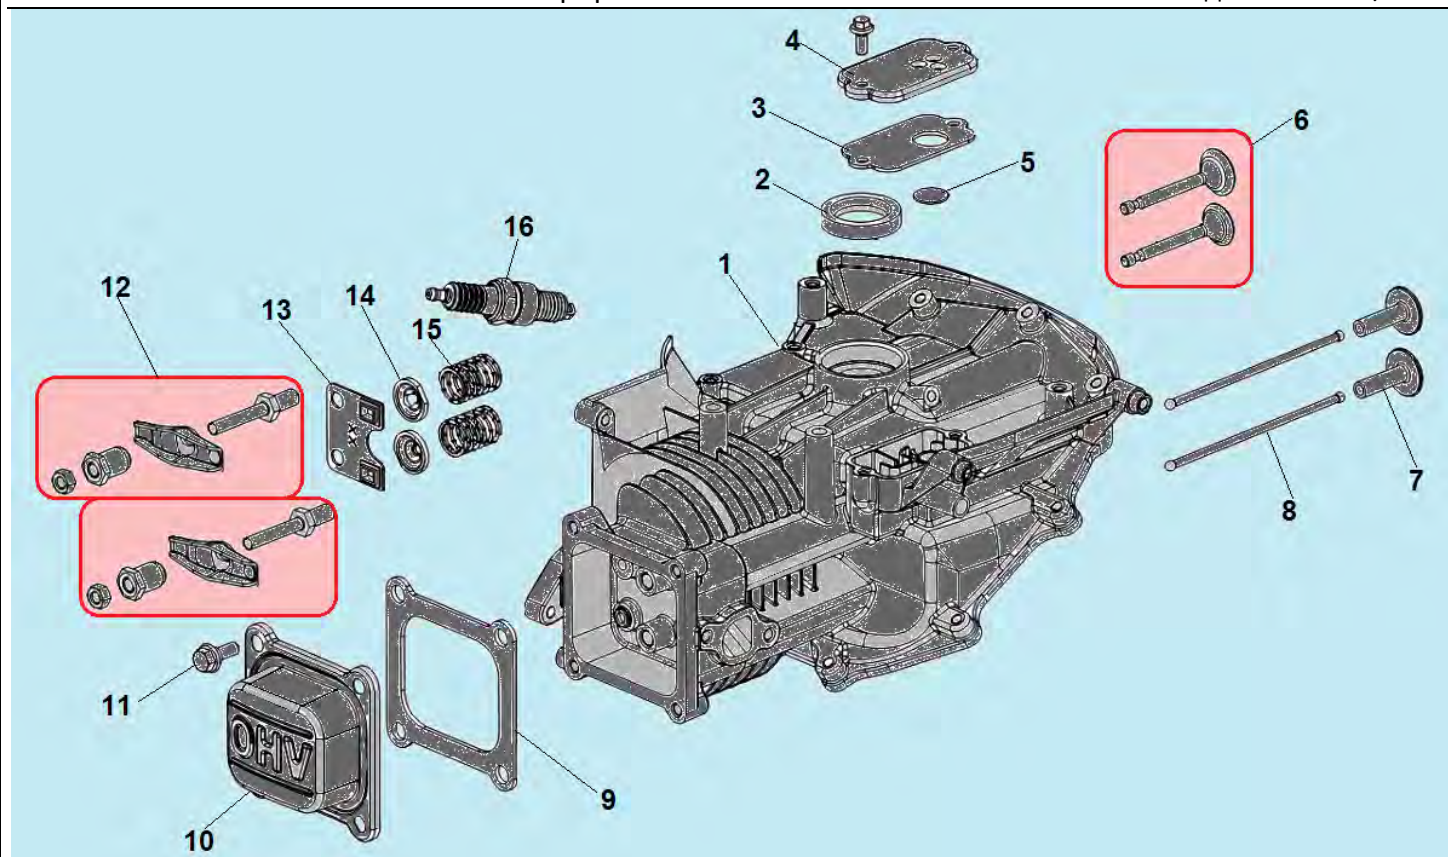

№	Артикул	Наименование	К-во	№	Артикул	Наименование	К-во
1	380370066-0001	Гайка	3	5	380370051-0001	Гайка крепления маховика	1
2	193490246-0002	Стартер в сборе	1	6	270020232-0001	Маховик	1
3	160210109-0001	Кожух маховика	1	7	DN01D000	Магнето	1
4	380850010-0001	Шпилька	2	8	380850016-0001	Шпилька	1

№	Артикул	Наименование	К-во	№	Артикул	Наименование	К-во
1	110810224-0001	Картер	1	9	120250045-0001	Прокладка крышки клапанов	1
2	380650335-0001	Сальник коленвала 25x38x7	1	10	120230118-0001	Крышка клапанов	1
3	110850019-0001	Прокладка крышки сапуна	1	11	380020070-0001	Болт	4
4	110840027-0001	Крышка клапана сапуна	1	12	140450022-0001	Коромысло клапана комплект	2
5	110860005-0001	Клапан сапуна	1	13	140710013-0002	Направляющая толкателя клапана	1
6	500550034-0001	Комплект клапанов	1	14	140380020-0001	Сухарь клапана	2
7	140690002-0001	Тарелка толкателя клапана	2	15	140340039-0001	Пружина клапана	2
8	140670029-0001	Толкатель (штанга) клапана	2	16	F7RTC	Свеча зажигания	

№	Артикул	Наименование	К-во	№	Артикул	Наименование	К-во
1	380140209-0001	Болт	4	7	170430148-0001	Прокладка под теплоизолятор	1
2	180960128-0001	Крышка глушителя	1	8	170440055-0001	Теплоизолятор	1
3	380140173-0002	Болт	2	9	170450006-0001	Прокладка под карбюратор	1
4	180571658-0001	Глушитель	1	10	171590025-0001	Тяга рычага регулятора оборотов	1
5	180660077-0001	Прокладка глушителя	1	11	170021321-0001	Карбюратор	1
6	380180124-0001	Шпилька крепления карбюратора	2	12	170430162-0001	Прокладка под корпус фильтра	1