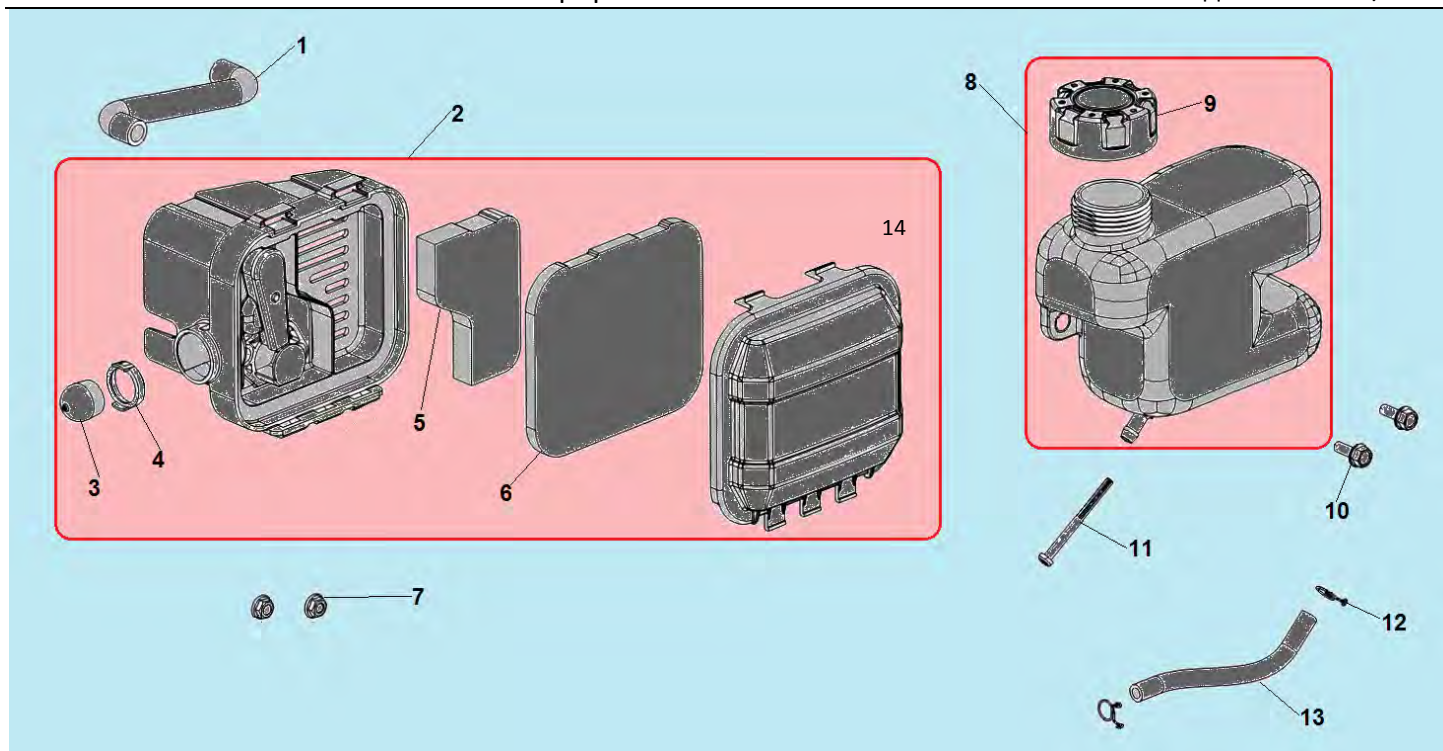

№	Артикул	Наименование	К-во	№	Артикул	Наименование	К-во
1	380741094-0001	Шланг сапуна	1	8	170490156-0001	Бак топливный комплект	1
2	180020732-0001	Корпус фильтра комплект	1	9	170870094-0001	Крышка топливного бака	1
3	170260008-0001	Праймер	1	10	380020071-0001	Болт	2
4	173270002-0001	Фиксатор	1	11	170010017-0001	Топливный фильтр	1
5	180130251-0001	Основной фильтр	1	12	380950190-0001	Хомут шланга	2
6	180130250-0001	Предварительный фильтр	1	13	380750633-0001	Топливный шланг	1
7	380370066-0001	Гайка	2	14	180070204-0001	Крышка воздушного фильтра	1