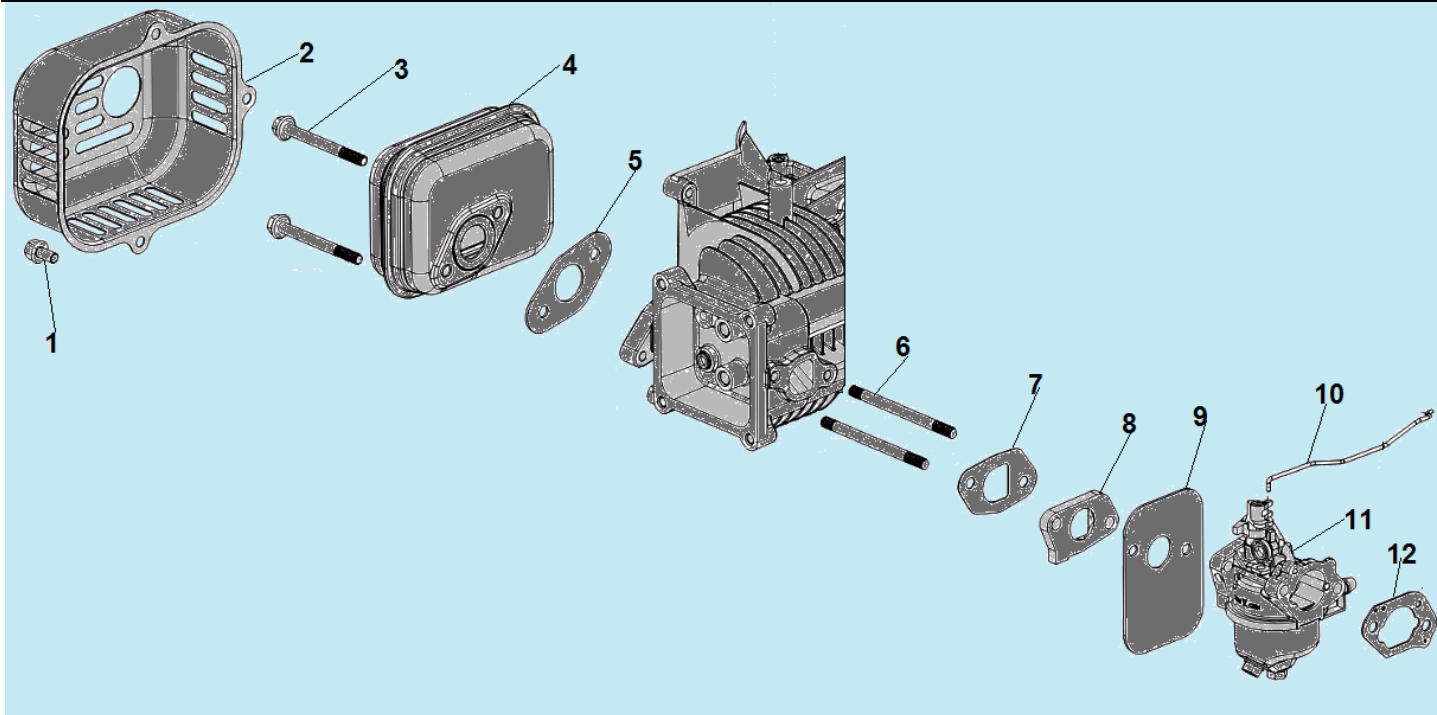

№	Артикул	Наименование	К-во	№	Артикул	Наименование	К-во
1	110810224-0001	Картер	1	9	120250045-0001	Прокладка крышки клапанов	1
2	380650335-0001	Сальник коленвала 25x38x7	1	10	120230118-0001	Крышка клапанов	1
3	110850019-0001	Прокладка крышки сапуна	1	11	380020070-0001	Болт	4
4	110840027-0001	Крышка клапана сапуна	1	12	140450022-0001	Коромысло клапана комплект	2
5	110860005-0001	Клапан сапуна	1	13	140710013-0002	Направляющая толкателя клапана	1
6	500550034-0001	Комплект клапанов	1	14	140380020-0001	Сухарь клапана	2
7	140690002-0001	Тарелка толкателя клапана	2	15	140340039-0001	Пружина клапана	2
8	140670029-0001	Толкатель (штанга) клапана	2	16	F7RTC	Свеча зажигания	

№	Артикул	Наименование	К-во	№	Артикул	Наименование	К-во
1	380741094-0001	Шланг сапуна	1	8	170490156-0001	Бак топливный комплект	1
2	180020732-0001	Корпус фильтра комплект	1	9	170870094-0001	Крышка топливного бака	1
3	170260008-0001	Праймер	1	10	380020071-0001	Болт	2
4	173270002-0001	Фиксатор	1	11	170010017-0001	Топливный фильтр	1
5	180130251-0001	Основной фильтр	1	12	380950190-0001	Хомут шланга	2
6	180130250-0001	Предварительный фильтр	1	13	380750633-0001	Топливный шланг	1
7	380370066-0001	Гайка	2	14	180070204-0001	Крышка воздушного фильтра	1