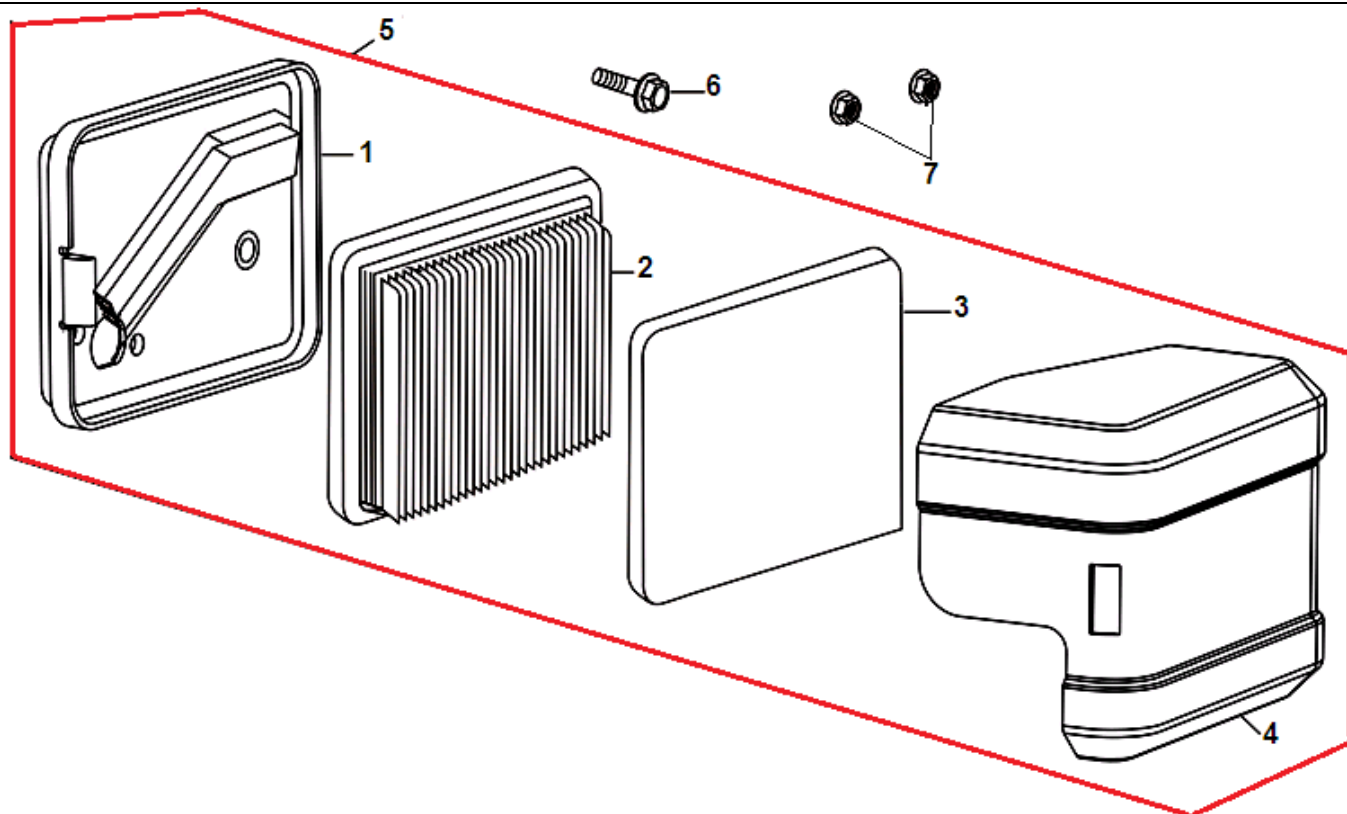

№	Артикул	Наименование	К-во	№	Артикул	Наименование	К-во
1	180280014-0001	Корпус фильтра	1	5	180020597-0001	Корпус фильтра комплект	1
2	180130178-0001	Фильтр основной	1	6	380140013-0005	Болт М6х16	1
3	180130144-0001	Фильтр предварительный	1	7	380370066-0001	Гайка М6	2
4	180070118-0001	Крышка фильтра		8