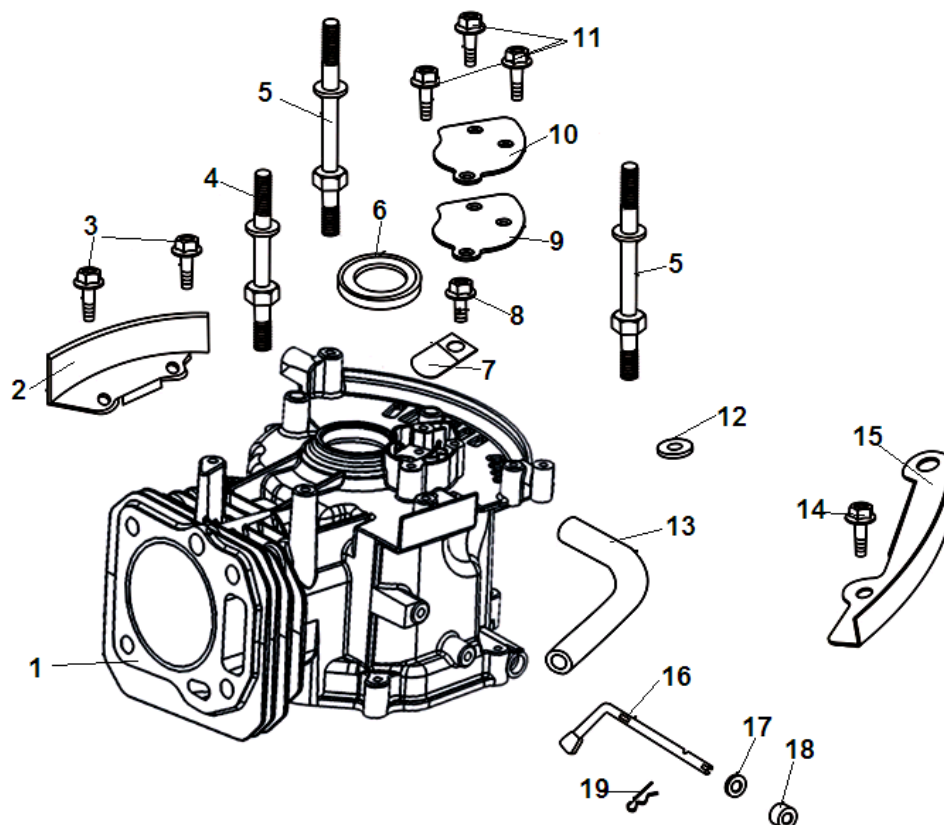

№	Артикул	Наименование	К-во	№	Артикул	Наименование	К-во
1	380020070-0001	Болт М6х16	4	6	120080288-0001	Головка цилиндра	1
2	120230083-0001	Крышка клапанов	1	7	380180101-0001	Шпилька М6х95	2
3	120250032-0001	Прокладка крышки клапанов	1	8	380180124-0001	Шпилька М6х91	2
4	F7RTC	Свеча зажигания	1	9	120150086-0001	Прокладка головки цилиндра	1
5	380140339-0001	Болт М8х50	4	10	380600117-0001	Штифт 10х14	2

№	Артикул	Наименование	К-во	№	Артикул	Наименование	К-во
1	110810149-0001	Картер	1	11	380140441-0001	Болт М6х14	3
2	160200032-0001	Кронштейн	1	12	380821590-0001	Шайба	1
3	380140013-0005	Болт М6х16	2	13	380740521-0001	Шланг сапуна	1
4	380850002-0001	Шпилька М6х78	1	14	380140067-0003	Болт М6х12	1
5	380850006-0001	Шпилька М6х85	2	15	160200033-0001	Кронштейн	1
6	380650335-0001	Сальник 38х25х7	1	16	171630010-0001	Вал регулятора оборотов	1
7	140250006-0001	Клапан сапуна	1	17	380450527-0001	Шайба	1
8	380140037-0003	Болт М6х10	1	18	380650338-0001	Сальник вала 6х11х4	1
9	110850010-0001	Прокладка крышки сапуна	1	19	381350004-0001	Шплинт	1
10	110840010-0001	Крышка сапуна	1	20			

№	Артикул	Наименование	К-во	№	Артикул	Наименование	К-во
1	130070085-0001	Кольцо поршневое 65 мм комплект	1	6	380630137-0002	Подшипник 6205	1
2	130030092-0001	Поршень комплект	1	7	130290251-0001	Коленвал	1
3	130060030-0001	Палец поршня	1	8	380450518-0001	Шайба коленвала	1
4	380560055-0001	Кольцо стопорное пальца	2	9	380620030-0001	Шпонка 38x4,78x5	1
5	130150051-0001	Шатун	1	10			