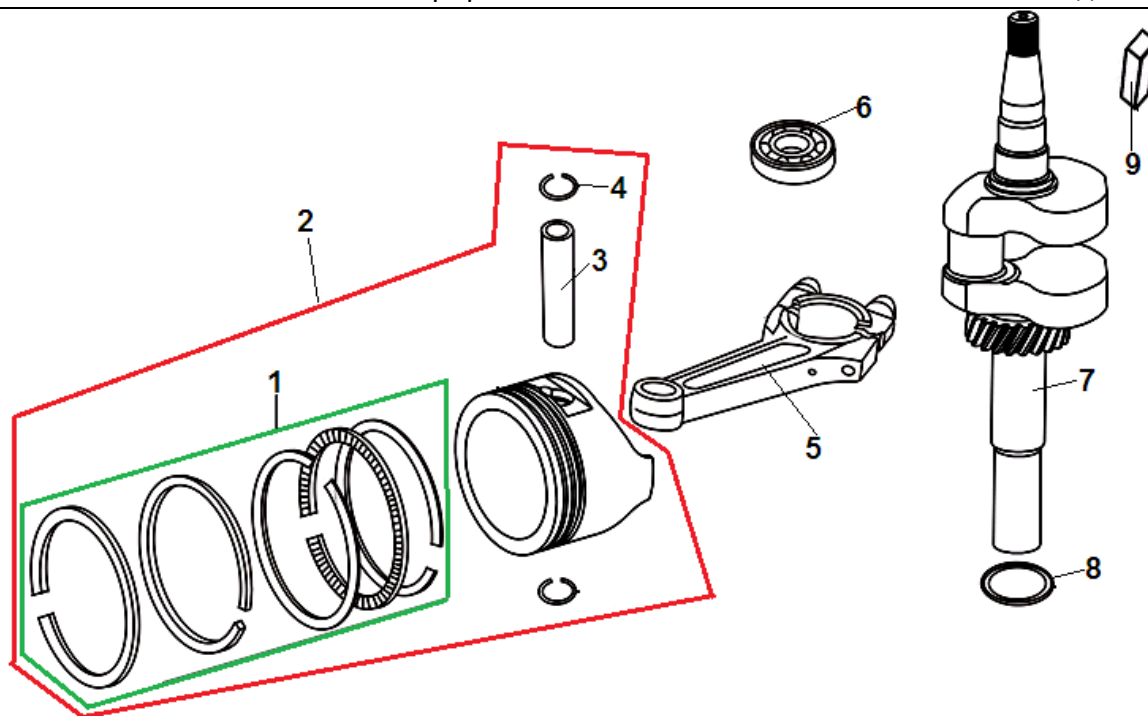

№	Артикул	Наименование	К-во	№	Артикул	Наименование	К-во
1	130070085-0001	Кольцо поршневое 65 мм комплект	1	6	380630137-0002	Подшипник 6205	1
2	130030092-0001	Поршень комплект	1	7	130290251-0001	Коленвал	1
3	130060030-0001	Палец поршня	1	8	380450518-0001	Шайба коленвала	1
4	380560055-0001	Кольцо стопорное пальца	2	9	380620030-0001	Шпонка 38x4,78x5	1
5	130150051-0001	Шатун	1	10			

№	Артикул	Наименование	К-во	№	Артикул	Наименование	К-во
1	193490248-0001	Стартер в сборе	1	3	380200008-0005	Болт М4х10	3
2	193690003-0001	Крышка стартера защитная	1	4	380370066-0001	Гайка М6