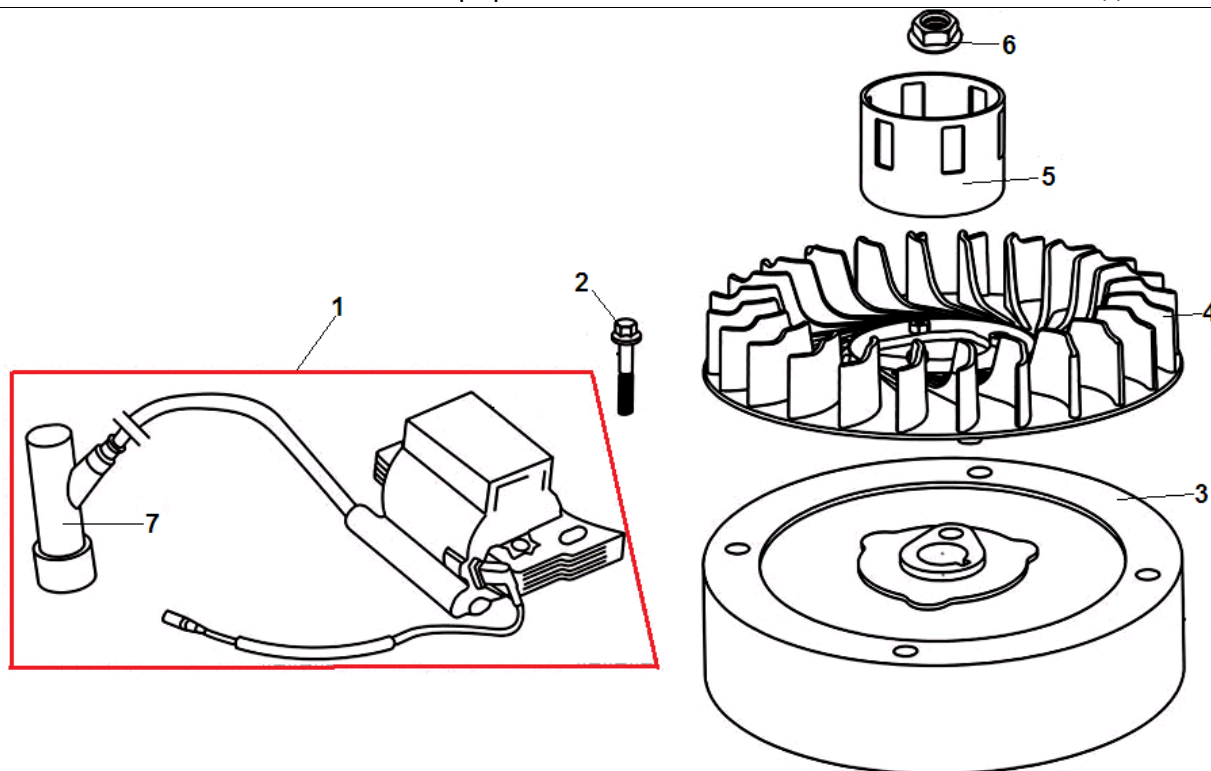

№	Артикул	Наименование	К-во	№	Артикул	Наименование	К-во
1	270920242-0001	Магнето	1	5	193590005-0001	Стакан маховика	1
2	380140086-0002	Болт М6х22	1	6	380370051-0001	Гайка маховика	1
3	270020126-0001	Маховик	1	7	270950050-T320	Колпачек свечи зажигания	1
4	160180015-0001	Крыльчатка маховика	1	8