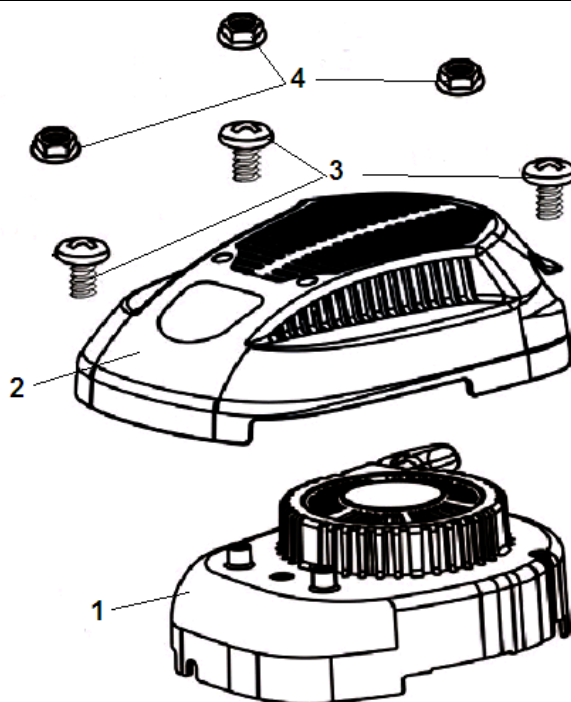

№	Артикул	Наименование	К-во	№	Артикул	Наименование	К-во
1	130070085-0001	Кольцо поршневое 65 мм комплект	1	6	380630137-0002	Подшипник 6205	1
2	130030092-0001	Поршень комплект	1	7	130290251-0001	Коленвал	1
3	130060030-0001	Палец поршня	1	8	380450518-0001	Шайба коленвала	1
4	380560055-0001	Кольцо стопорное пальца	2	9	380620030-0001	Шпонка 38x4,78x5	1
5	130150051-0001	Шатун	1	10