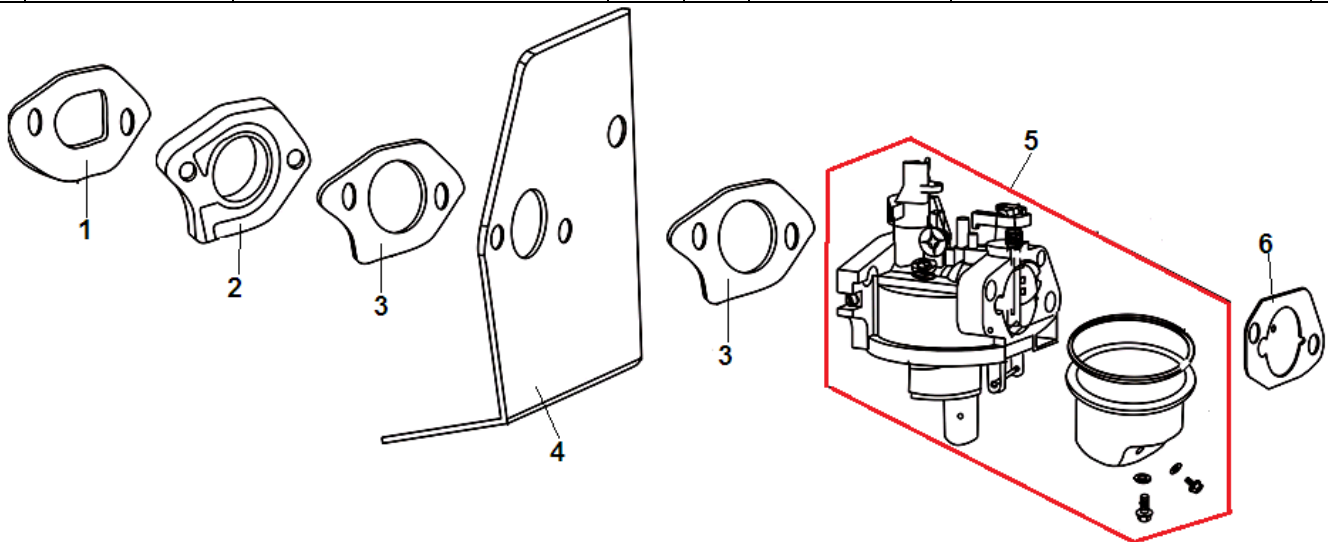

№	Артикул	Наименование	К-во	№	Артикул	Наименование	К-во
1	140450022-0001	Коромысло клапана комплект	2	6	140670028-0001	Толкатель клапана 127,5	2
2	140380020-0001	Сухарь клапана	2	7	140690002-0001	Тарелка толкателя клапана	1
3	140340022-0001	Пружина клапана	2	8	140020058-0001	Распредвал	1
4	500550034-0001	Клапана комплект	1	9	380450534-0001	Шайба распредвала	1
5	140710003-0001	Направляющая толкателей клапана	1	10