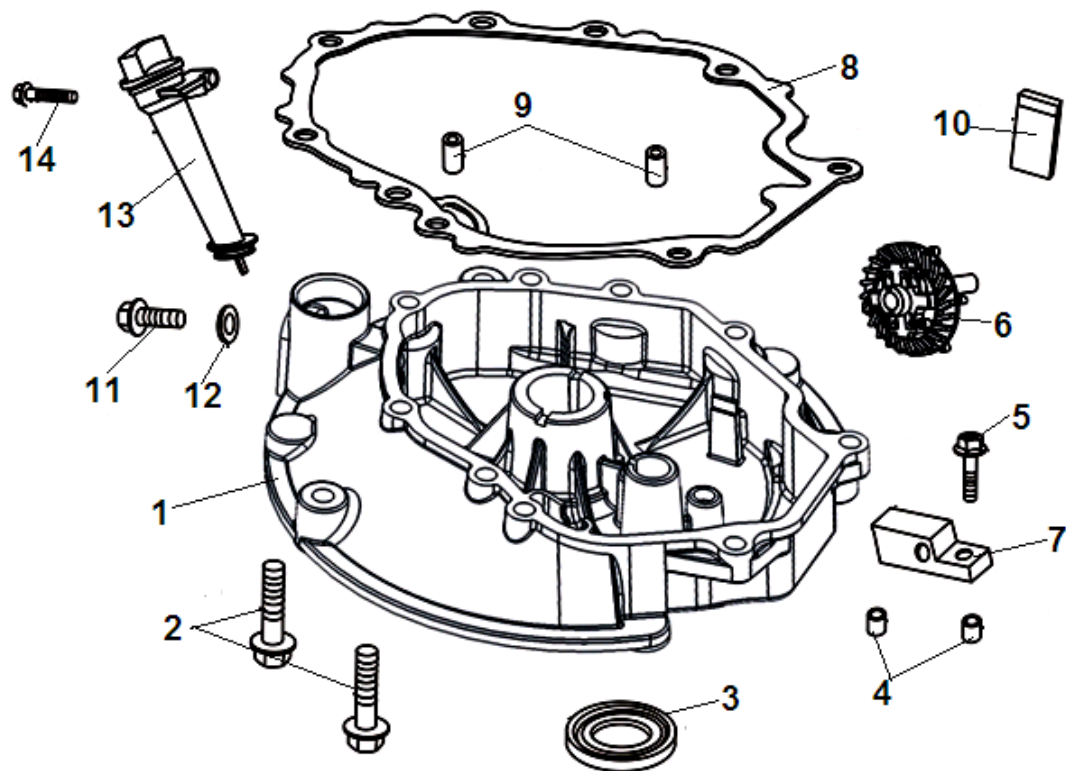

№	Артикул	Наименование	К-во	№	Артикул	Наименование	К-во
1	380020070-0001	Болт М6х16	4	6	120080288-0001	Головка цилиндра	1
2	120230083-0001	Крышка клапанов	1	7	380180101-0001	Шпилька М6х95	2
3	120250032-0001	Прокладка крышки клапанов	1	8	380180124-0001	Шпилька М6х91	2
4	F7RTC	Свеча зажигания	1	9	120150086-0001	Прокладка головки цилиндра	1
5	380140339-0001	Болт М8х50	4	10	380600117-0001	Штифт 10х14	2

№	Артикул	Наименование	К-во	№	Артикул	Наименование	К-во
1	110810149-0001	Картер	1	11	380140441-0001	Болт М6х14	3
2	160200032-0001	Кронштейн	1	12	380821590-0001	Шайба	1
3	380140013-0005	Болт М6х16	2	13	380740521-0001	Шланг сапуна	1
4	380850002-0001	Шпилька М6х78	1	14	380140067-0003	Болт М6х12	1
5	380850006-0001	Шпилька М6х85	2	15	160200033-0001	Кронштейн	1
6	380650335-0001	Сальник 38х25х7	1	16	171630010-0001	Вал регулятора оборотов	1
7	140250006-0001	Клапан сапуна	1	17	380450527-0001	Шайба	1
8	380140037-0003	Болт М6х10	1	18	380650338-0001	Сальник вала 6х11х4	1
9	110850010-0001	Прокладка крышки сапуна	1	19	381350004-0001	Шплинт	1
10	110840010-0001	Крышка сапуна	1	20			

№	Артикул	Наименование	К-во	№	Артикул	Наименование	К-во
1	110820038-0001	Крышка картера	1	8	110830053-0001	Прокладка крышки картера	1
2	380140024-0006	Болт М6х28	7	9	380600120-0001	Штифт 8х14	2
3	380650347-0001	Сальник коленвала 41,25х25х6	1	10	150570002-0001	Маслоотражатель	1
4	380600121-0001	Штифт 8х10	2	11	110260025-0001	Болт сливного отверстия	1
5	380140077-0005	Болт М6х20	1	12	380450514-0001	Шайба	1
6	171750013-0001	Регулятор оборотов центробежный	1	13	110690016-0002	Горловина маслосливная	1
7	171640003-0001	Держатель регулятора	1	14	380140100-0003	Болт М6х35	1