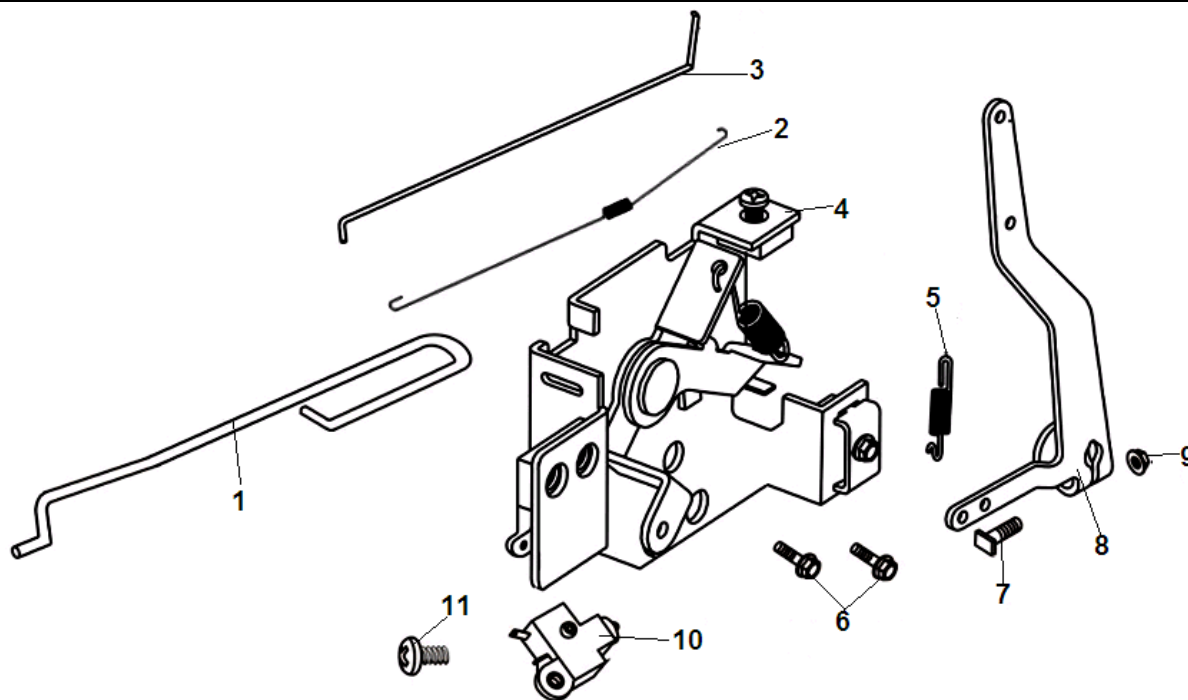

№	Артикул	Наименование	К-во	№	Артикул	Наименование	К-во
1	171650004-0001	Тяга заслонки	1	7	380250002-0001	Болт М6х21	1
2	171610003-0001	Пружина тяги рычага	1	8	171620015-0001	Рычаг регулятора	1
3	171590018-0001	Тяга рычага регулятора	1	9	380370048-0001	Гайка М6	1
4	171680039-0001	Площадка рычага дросселя	1	10	271660026-0001	Выключатель зажигания	1
5	171600018-0001	Пружина рычага	1	11	380200008-0005	Винт М4х10	1
6	380140067-0003	Болт М6х12	2				

№	Артикул	Наименование	К-во	№	Артикул	Наименование	К-во
1	380370048-0001	Гайка М6	2	3	180571313-0001	Глушитель	1
2	180960026-0001	Кожух глушителя	1	4	180660065-0001	Прокладка глушителя	1