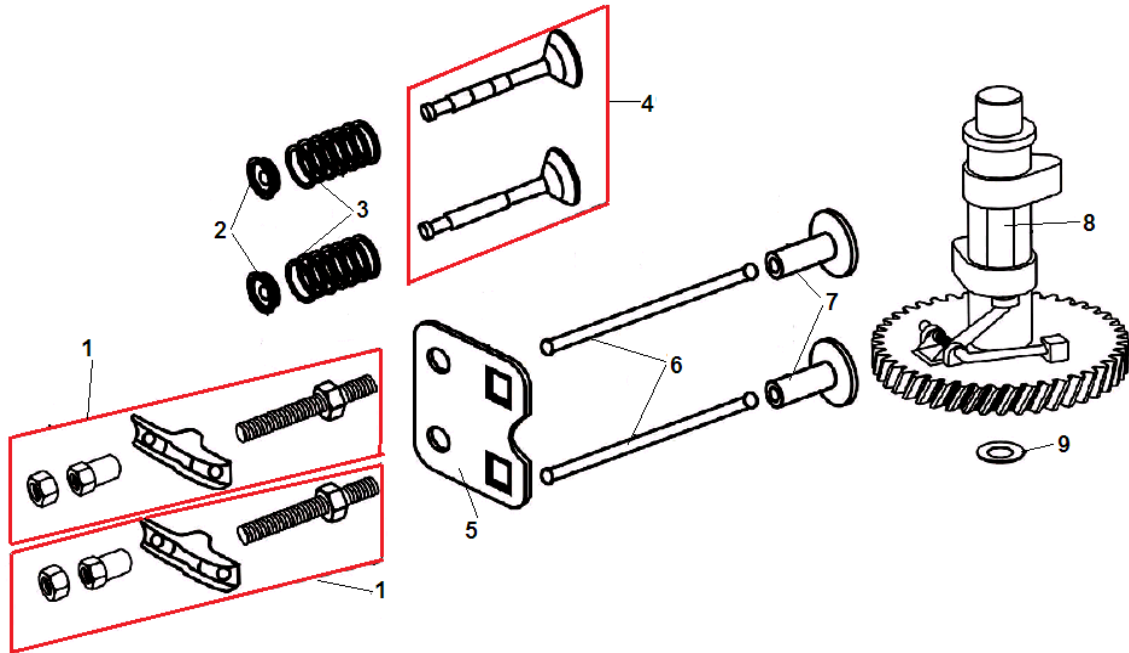

№	Артикул	Наименование	К-во	№	Артикул	Наименование	К-во
1	140450022-0001	Коромысло клапана комплект	2	6	140670028-0001	Толкатель клапана 127,5	2
2	140380020-0001	Сухарь клапана	2	7	140690002-0001	Тарелка толкателя клапана	1
3	140340022-0001	Пружина клапана	2	8	140020058-0001	Распредвал	1
4	500550034-0001	Клапана комплект	1	9	380450534-0001	Шайба распредвала	1
5	140710003-0001	Направляющая толкателей клапана	1	10			

№	Артикул	Наименование	К-во	№	Артикул	Наименование	К-во
1	170430057-0001	Прокладка под теплоизолятор	1	4	170450001-0001	Прокладка под карбюратор большая	1
2	170440055-0001	Теплоизолятор	1	5	170020451-0002	Карбюратор	1
3	170430046-0001	Прокладка под карбюратор малая	2	6	170430067-0001	Прокладка под корпус фильтра	1