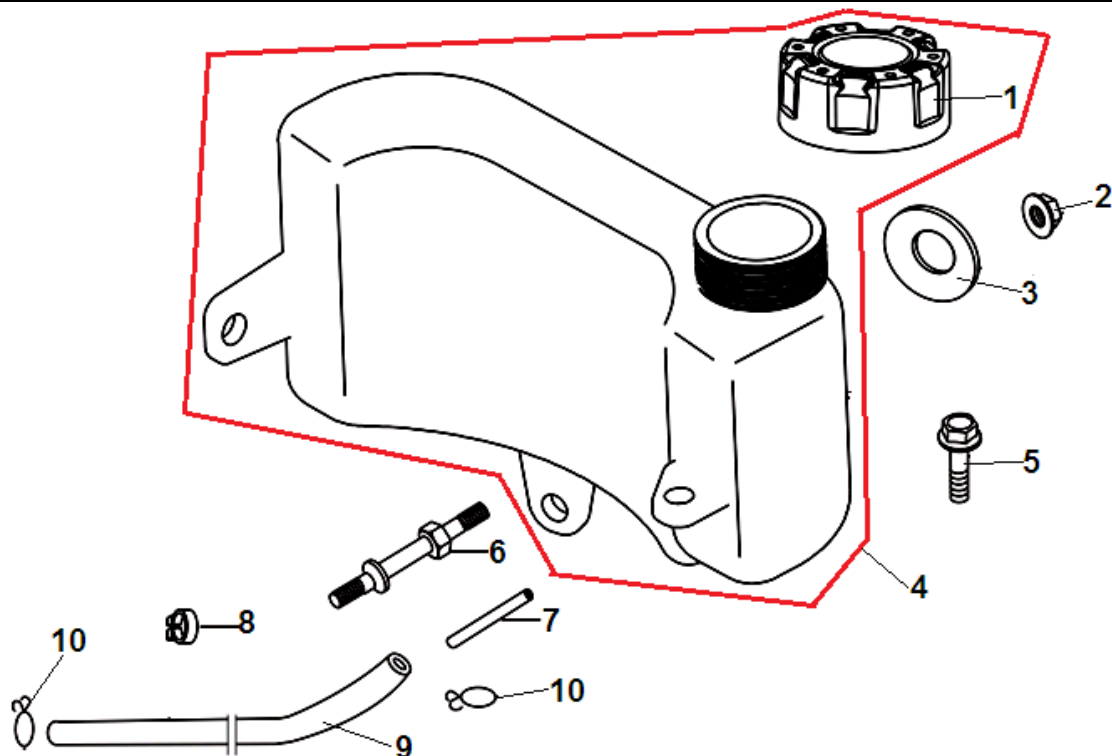

№	Артикул	Наименование	К-во	№	Артикул	Наименование	К-во
1	170870094-0001	Пробка топливного бака	1	6	380850003-0001	Шпилька М6х60	1
2	380370048-0001	Гайка М6	1	7	170010017-0001	Фильтр топливный	1
3	380450444-0002	Шайба	1	8	380930025-0001	Стопорная шайба	1
4	170490149-0001	Бак топливный	1	9	380750234-0001	Шланг топливный	1
5	380140013-0005	Болт М6х16	1	10	380950190-0001	Хомут шланга	1