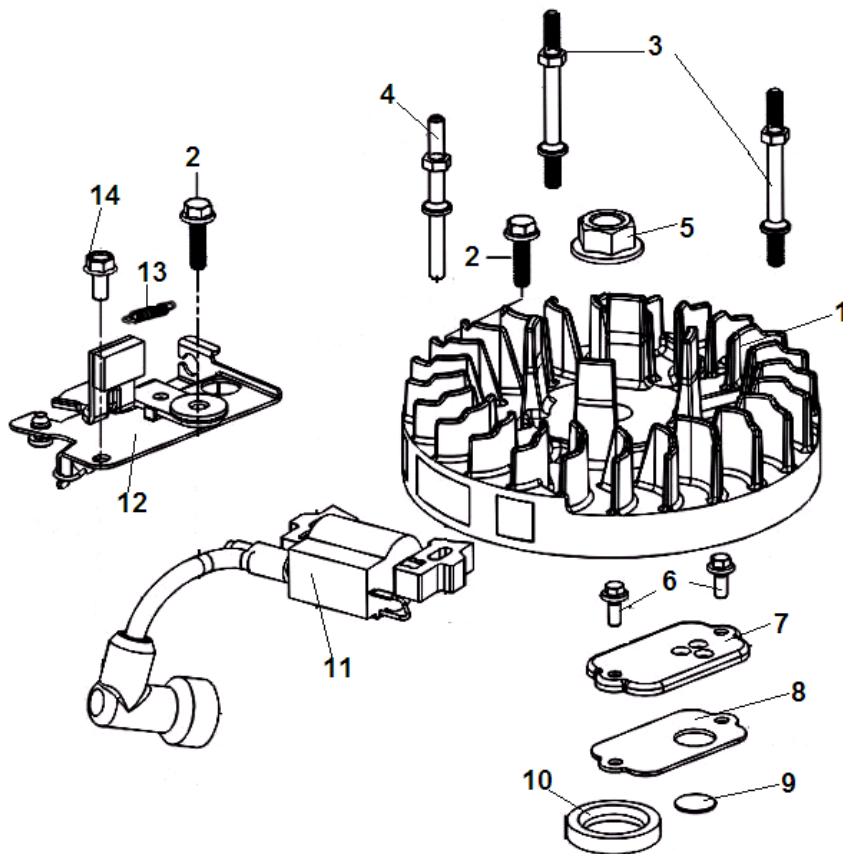

№	Артикул	Наименование	К-во	№	Артикул	Наименование	К-во
1	270020232-0001	Маховик	1	8	110850019-0001	Прокладка крышки сапуна	1
2	380140086-0002	Болт	12	9	110860005-0001	Клапан сапуна	1
3	380850010-0001	Шпилька крепления стартера	2	10	380650335-0001	Сальник коленвала 38x25x7	1
4	380850016-0001	Шпилька крепления стартера	1	11	270920312-0001	Магнето	1
5	380370051-0001	Гайка крепления маховика	1	12	293030015-0001	Выключатель зажигания	1
6	380140167-0002	Болт	4	13	381140532-0001	Пружина	1
7	110840027-0001	Крышка сапуна	1	14	380140209-0001	Болт	4