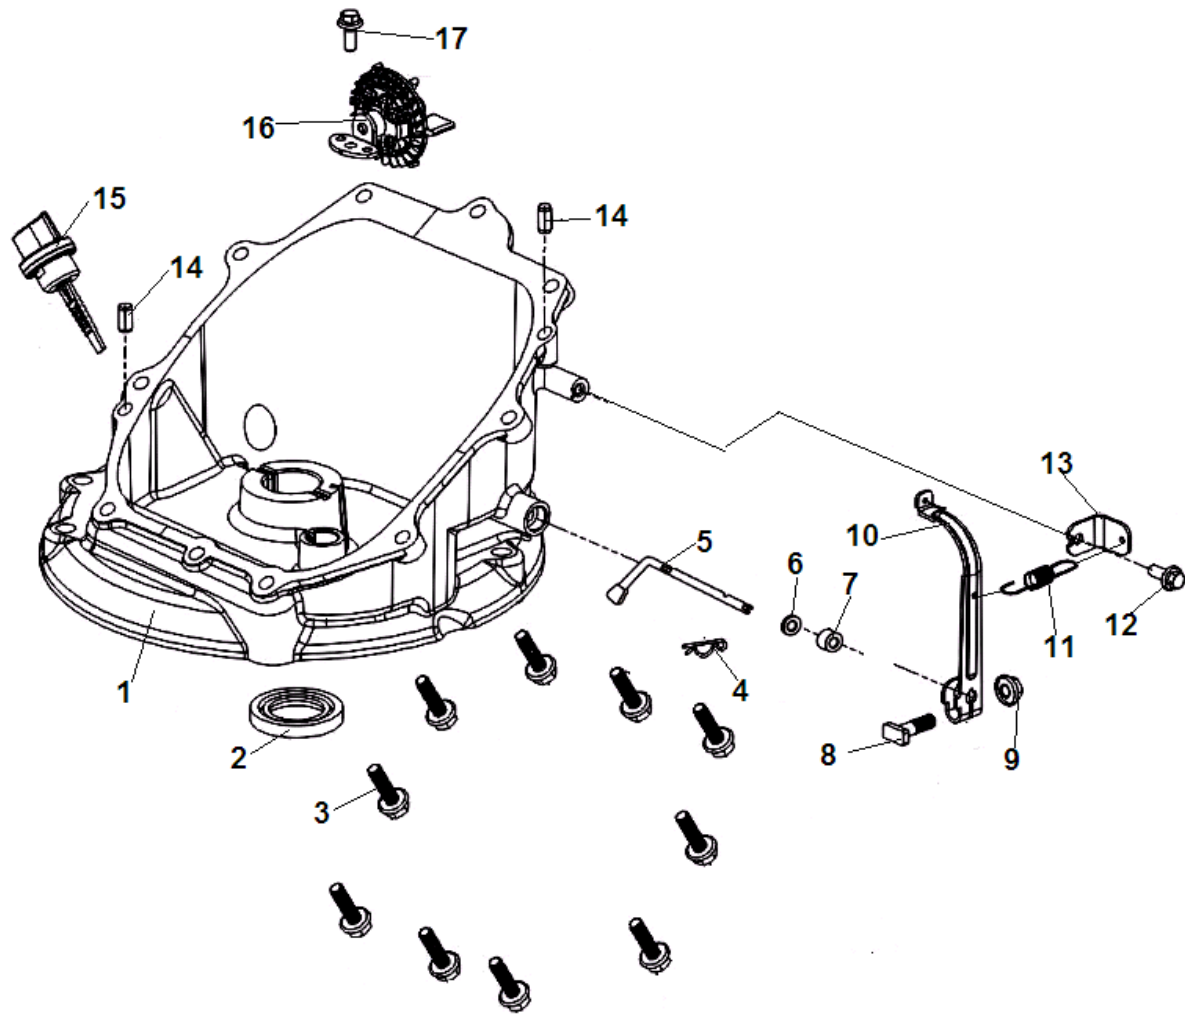

№	Артикул	Наименование	К-во	№	Артикул	Наименование	К-во
1	110820117-0001	Крышка картера	1	10	171620033-0001	Рычаг вала регулятора	1
2	380650347-0001	Сальник коленвала 41,25x25x6	1	11	171600064-0001	Пружина рычага	1
3	380140086-0002	Болт	12	12	380140167-0002	Болт	1
4	381350004-0001	Шплинт	1	13	171680099-0001	Кронштейн	1
5	171630010-0001	Вал регулятора оборотов	1	14	380600184-0001	Штифт	2
6	380450527-0001	Шайба вала регулятора	1	15	110690067-0001	Щуп уровня масла	1
7	380650338-0001	Сальник вала регулятора	1	16	171750024-0001	Регулятор оборотов центробежный	1
8	380250002-0001	Болт	1	17	380140167-0002	Болт	4
9	380370048-0001	Гайка	1	18