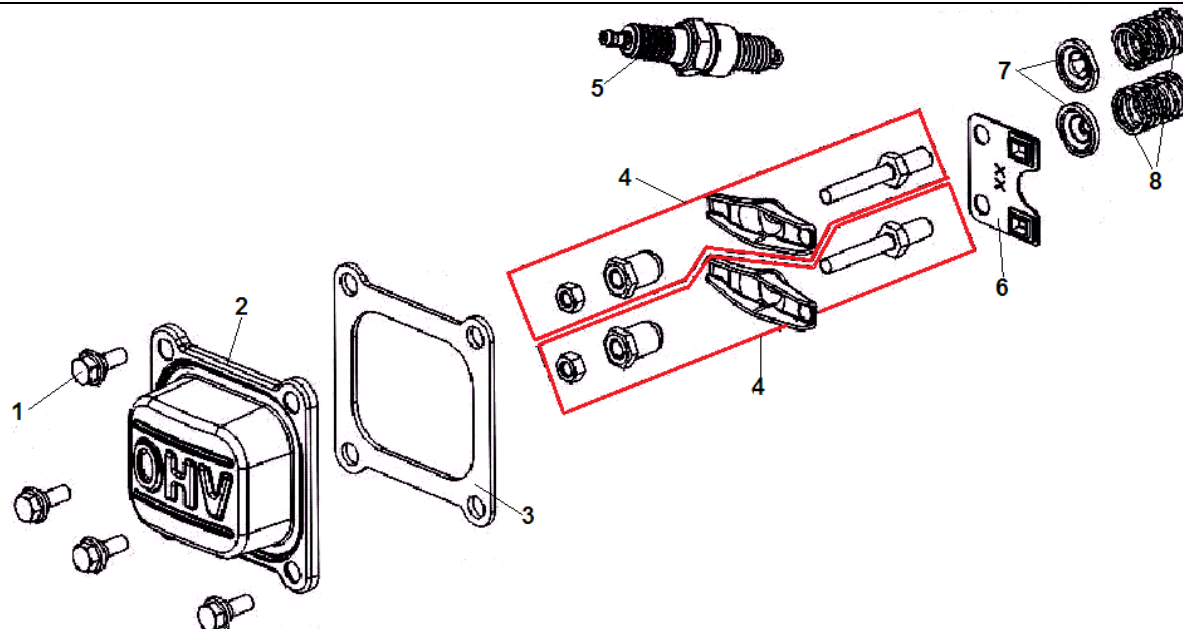

№	Артикул	Наименование	К-во	№	Артикул	Наименование	К-во
1	193490246-0002	Стартер в сборе	1	3	160210109-0001	Кожух маховика	1
2	380370066-0001	Гайка	5				

№	Артикул	Наименование	К-во	№	Артикул	Наименование	К-во
1	270020232-0001	Маховик	1	8	110850019-0001	Прокладка крышки сапуна	1
2	380140086-0002	Болт	12	9	110860005-0001	Клапан сапуна	1
3	380850010-0001	Шпилька крепления стартера	2	10	380650335-0001	Сальник коленвала 38x25x7	1
4	380850016-0001	Шпилька крепления стартера	1	11	270920312-0001	Магнето	1
5	380370051-0001	Гайка крепления маховика	1	12	293030015-0001	Выключатель зажигания	1
6	380140167-0002	Болт	4	13	381140532-0001	Пружина	1
7	110840027-0001	Крышка сапуна	1	14	380140209-0001	Болт	4

№	Артикул	Наименование	К-во	№	Артикул	Наименование	К-во
1	110810224-0001	Картер	1	3	140670029-0001	Толкатель клапана	2
2	500550034-0001	Клапана комплект	1	4	140690002-0001	Тарелка толкателя клапана	2

№	Артикул	Наименование	К-во	№	Артикул	Наименование	К-во
1	130070197-0001	Кольцо поршневое 65 мм комплект	1	4	380560055-0001	Кольцо стопорное пальца	2
2	130150099-0001	Шатун комплект	1	5	130030220-0001	Палец поршня	1
3	130030220-0001	Поршень комплект	1	6			

№	Артикул	Наименование	К-во	№	Артикул	Наименование	К-во
1	380020070-0001	Болт	4	5	F7RTC	Свеча зажигания	1
2	120230118-0001	Крышка клапанов	1	6	140710013-0001	Направляющая толкателей клапана	1
3	120250045-0001	Прокладка крышки клапанов	1	7	140380020-0001	Сухарь клапана	2
4	140450060-0001	Коромысло клапана комплект	2	8	140340039-0001	Пружина клапана	2

№	Артикул	Наименование	К-во	№	Артикул	Наименование	К-во
1	380140209-0001	Болт	4	6	380950190-0001	Хомут шланга	2
2	180960128-0001	Крышка глушителя	1	7	380750633-0001	Шланг топливный	1
3	380140173-0002	Болт	2	8	170010017-0001	Фильтр топливный	1
4	180571658-0001	Глушитель	1	9	380020071-0001	Болт	2
5	180660077-0001	Прокладка глушителя	1	10	170490156-0001	Бак топливный	1