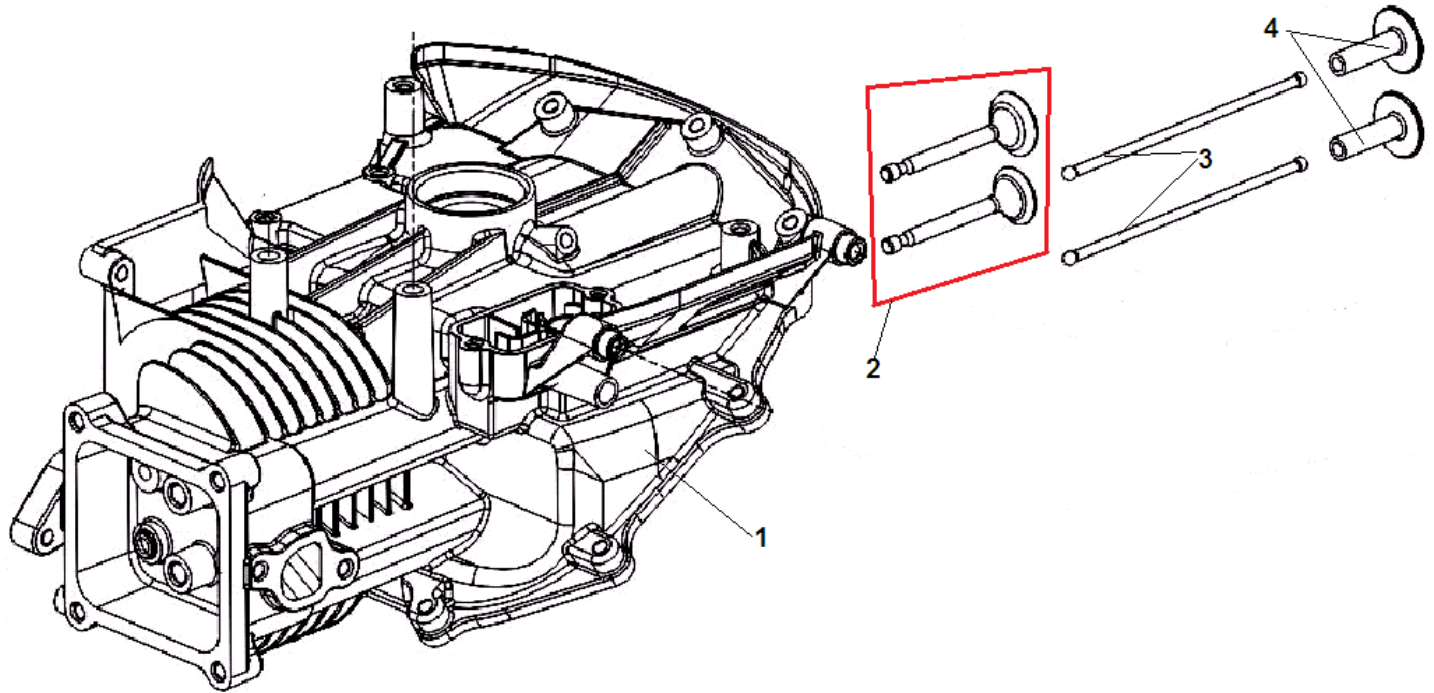

№	Артикул	Наименование	К-во	№	Артикул	Наименование	К-во
1	193490246-0002	Стартер в сборе	1	3	160210109-0001	Кожух маховика	1
2	380370066-0001	Гайка	5				

№	Артикул	Наименование	К-во	№	Артикул	Наименование	К-во
1	270020232-0001	Маховик	1	8	110850019-0001	Прокладка крышки сапуна	1
2	380140086-0002	Болт	12	9	110860005-0001	Клапан сапуна	1
3	380850010-0001	Шпилька крепления стартера	2	10	380650335-0001	Сальник коленвала 38x25x7	1
4	380850016-0001	Шпилька крепления стартера	1	11	270920312-0001	Магнето	1
5	380370051-0001	Гайка крепления маховика	1	12	293030015-0001	Выключатель зажигания	1
6	380140167-0002	Болт	4	13	381140532-0001	Пружина	1
7	110840027-0001	Крышка сапуна	1	14	380140209-0001	Болт	4

№	Артикул	Наименование	К-во	№	Артикул	Наименование	К-во
1	110810224-0001	Картер	1	3	140670029-0001	Толкатель клапана	2
2	500550034-0001	Клапана комплект	1	4	140690002-0001	Тарелка толкателя клапана	2

№	Артикул	Наименование	К-во	№	Артикул	Наименование	К-во
1	130070197-0001	Кольцо поршневое 65 мм комплект	1	4	380560055-0001	Кольцо стопорное пальца	2
2	130150099-0001	Шатун комплект	1	5	130030220-0001	Палец поршня	1
3	130030220-0001	Поршень комплект	1	6			

№	Артикул	Наименование	К-во	№	Артикул	Наименование	К-во
1	380020070-0001	Болт	4	5	F7RTC	Свеча зажигания	1
2	120230118-0001	Крышка клапанов	1	6	140710013-0001	Направляющая толкателей клапана	1
3	120250045-0001	Прокладка крышки клапанов	1	7	140380020-0001	Сухарь клапана	2
4	140450060-0001	Коромысло клапана комплект	2	8	140340039-0001	Пружина клапана	2

№	Артикул	Наименование	К-во	№	Артикул	Наименование	К-во
1	380140209-0001	Болт	4	6	380950190-0001	Хомут шланга	2
2	180960128-0001	Крышка глушителя	1	7	380750633-0001	Шланг топливный	1
3	380140173-0002	Болт	2	8	170010017-0001	Фильтр топливный	1
4	180571658-0001	Глушитель	1	9	380020071-0001	Болт	2
5	180660077-0001	Прокладка глушителя	1	10	170490156-0001	Бак топливный	1