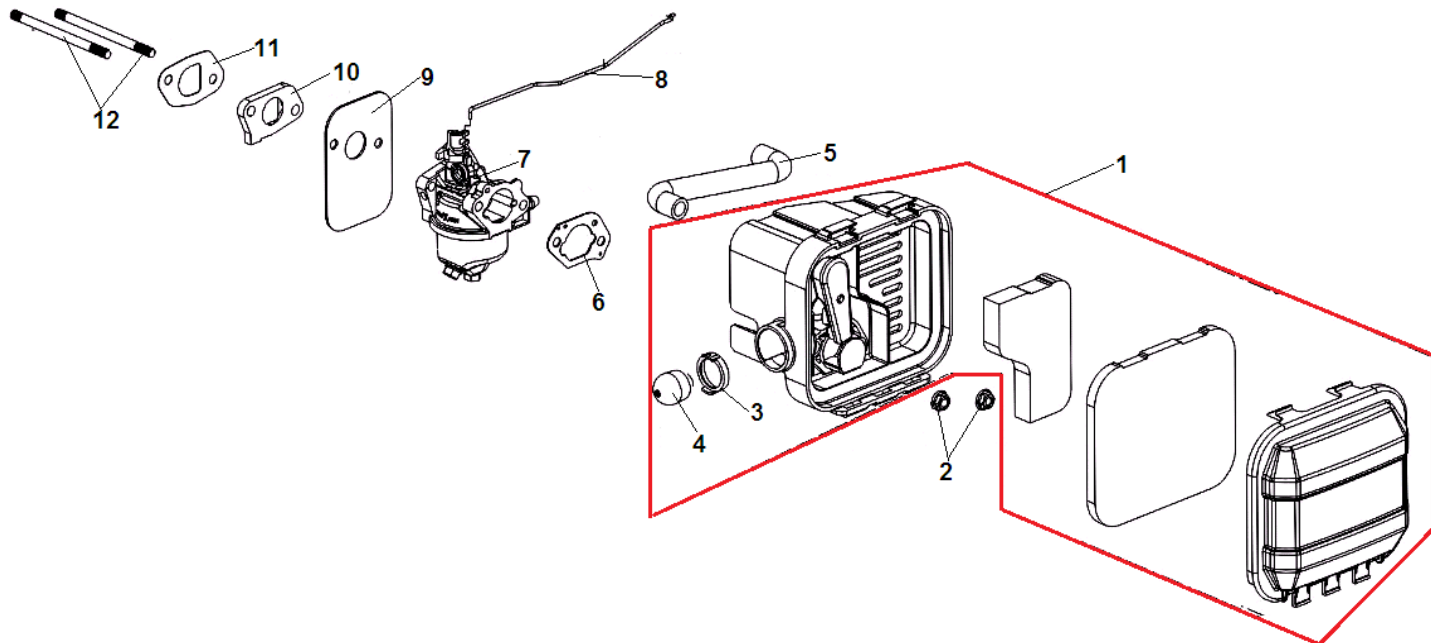

№	Артикул	Наименование	К-во	№	Артикул	Наименование	К-во
1	180020732-0001	Корпус фильтра комплект	1	7	170021321-0001	Карбюратор	1
2	380370066-0001	Гайка	2	8	171590025-0001	Тяга регулятора оборотов	1
3	173270002-0001	Кольцо праймера	1	9	170450006-0001	Прокладка под карбюратор	1
4	170260008-0001	Праймер	1	10	170440055-0001	Теплоизолятор	1
5	380741094-0001	Шланг сапуна	1	11	170430148-0001	Прокладка под теплоизолятор	1
6	170430162-0001	Прокладка под корпус фильтра	1	12	380180124-0001	Шпилька	2