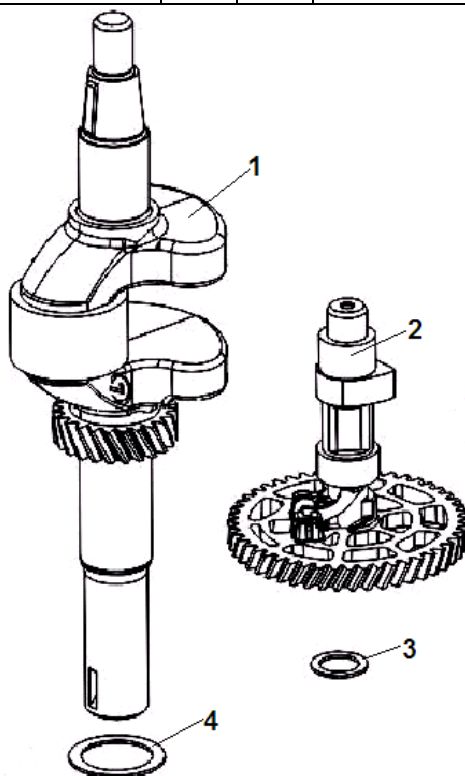

№	Артикул	Наименование	К-во	№	Артикул	Наименование	К-во
1	193490246-0002	Стартер в сборе	1	3	160210109-0001	Кожух маховика	1
2	380370066-0001	Гайка	5				

№	Артикул	Наименование	К-во	№	Артикул	Наименование	К-во
1	270020232-0001	Маховик	1	8	110850019-0001	Прокладка крышки сапуна	1
2	380140086-0002	Болт	12	9	110860005-0001	Клапан сапуна	1
3	380850010-0001	Шпилька крепления стартера	2	10	380650335-0001	Сальник коленвала 38x25x7	1
4	380850016-0001	Шпилька крепления стартера	1	11	270920312-0001	Магнето	1
5	380370051-0001	Гайка крепления маховика	1	12	293030015-0001	Выключатель зажигания	1
6	380140167-0002	Болт	4	13	381140532-0001	Пружина	1
7	110840027-0001	Крышка сапуна	1	14	380140209-0001	Болт	4

№	Артикул	Наименование	К-во	№	Артикул	Наименование	К-во
1	110810224-0001	Картер	1	3	140670029-0001	Толкатель клапана	2
2	500550034-0001	Клапана комплект	1	4	140690002-0001	Тарелка толкателя клапана	2

№	Артикул	Наименование	К-во	№	Артикул	Наименование	К-во
1	130070197-0001	Кольцо поршневое 65 мм комплект	1	4	380560055-0001	Кольцо стопорное пальца	2
2	130150099-0001	Шатун комплект	1	5	130030220-0001	Палец поршня	1
3	130030220-0001	Поршень комплект	1	6			

№	Артикул	Наименование	К-во	№	Артикул	Наименование	К-во
1	380020070-0001	Болт	4	5	F7RTC	Свеча зажигания	1
2	120230118-0001	Крышка клапанов	1	6	140710013-0001	Направляющая толкателей клапана	1
3	120250045-0001	Прокладка крышки клапанов	1	7	140380020-0001	Сухарь клапана	2
4	140450060-0001	Коромысло клапана комплект	2	8	140340039-0001	Пружина клапана	2

№	Артикул	Наименование	К-во	№	Артикул	Наименование	К-во
1	380140209-0001	Болт	4	6	380950190-0001	Хомут шланга	2
2	180960128-0001	Крышка глушителя	1	7	380750633-0001	Шланг топливный	1
3	380140173-0002	Болт	2	8	170010017-0001	Фильтр топливный	1
4	180571658-0001	Глушитель	1	9	380020071-0001	Болт	2
5	180660077-0001	Прокладка глушителя	1	10	170490156-0001	Бак топливный	1