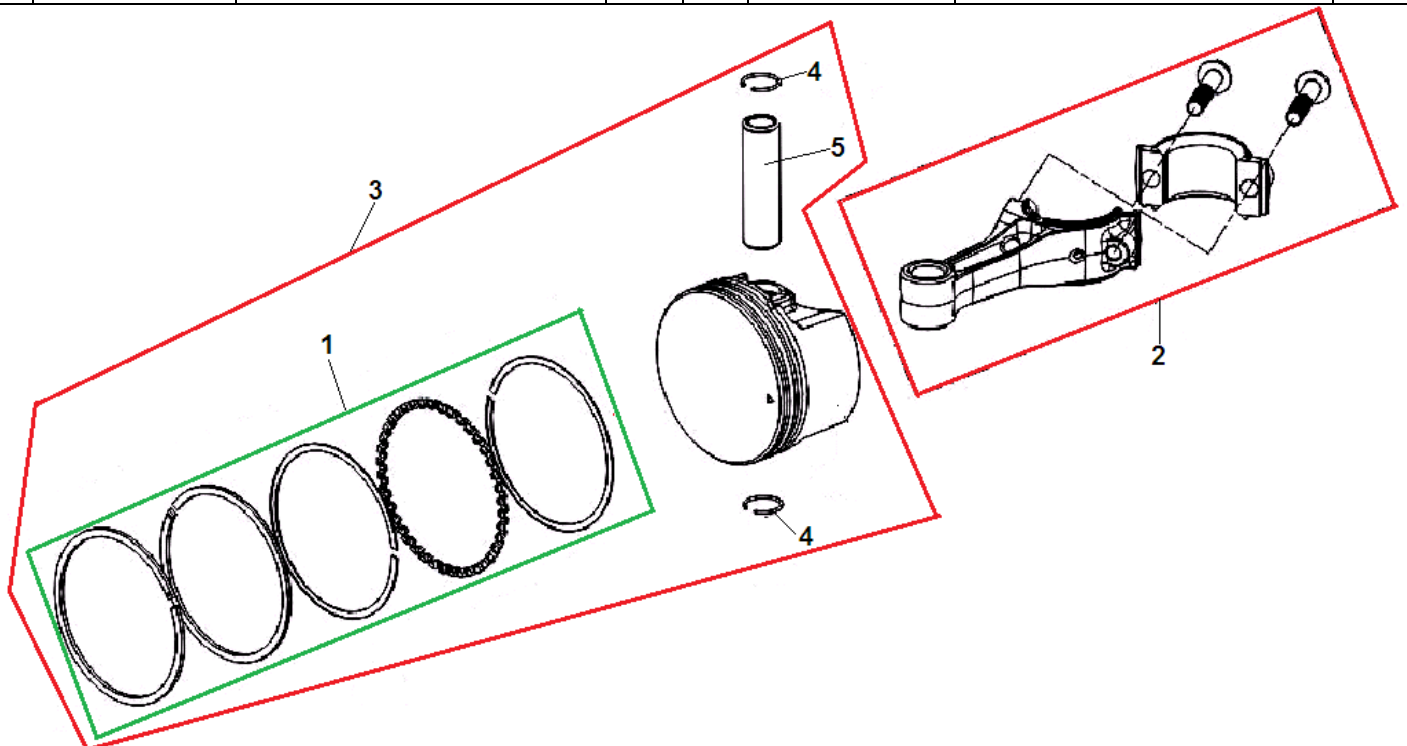

№	Артикул	Наименование	К-во	№	Артикул	Наименование	К-во
1	193490246-0002	Стартер в сборе	1	3	160210109-0001	Кожух маховика	1
2	380370066-0001	Гайка	5				

№	Артикул	Наименование	К-во	№	Артикул	Наименование	К-во
1	270020232-0001	Маховик	1	8	110850019-0001	Прокладка крышки сапуна	1
2	380140086-0002	Болт	12	9	110860005-0001	Клапан сапуна	1
3	380850010-0001	Шпилька крепления стартера	2	10	380650335-0001	Сальник коленвала 38x25x7	1
4	380850016-0001	Шпилька крепления стартера	1	11	270920312-0001	Магнето	1
5	380370051-0001	Гайка крепления маховика	1	12	293030015-0001	Выключатель зажигания	1
6	380140167-0002	Болт	4	13	381140532-0001	Пружина	1
7	110840027-0001	Крышка сапуна	1	14	380140209-0001	Болт	4

№	Артикул	Наименование	К-во	№	Артикул	Наименование	К-во
1	110810224-0001	Картер	1	3	140670029-0001	Толкатель клапана	2
2	500550034-0001	Клапана комплект	1	4	140690002-0001	Тарелка толкателя клапана	2

№	Артикул	Наименование	К-во	№	Артикул	Наименование	К-во
1	130070197-0001	Кольцо поршневое 65 мм комплект	1	4	380560055-0001	Кольцо стопорное пальца	2
2	130150099-0001	Шатун комплект	1	5	130030220-0001	Палец поршня	1
3	130030220-0001	Поршень комплект	1	6			