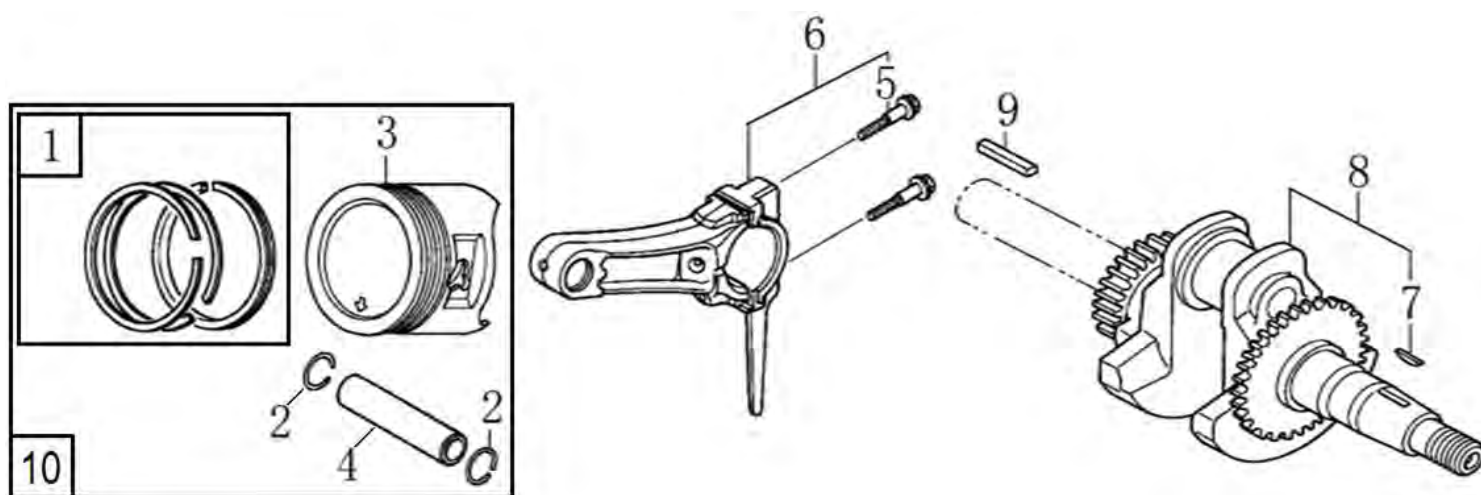

№	Артикул	Наименование	Σ	№	Артикул	Наименование	Σ
1	DC01A001	Головка цилиндра	1	6	F7RTC	Свеча зажигания	1
2	GFB03130	Шпилька М6х113	2	7	578908055BX	Болт М8х60	4
3	97008014	Штифт установочный 10х16	2	8	DA03B000	Прокладка крышки клапанов	1
4	3048050400100	Прокладка головки цилиндра	1	9	DAA003	Крышка клапанная	1
5	GFB03000	Шпилька М8х32	2	10	578906012BX	Болт М6х12	4

№	Артикул	Наименование	Σ	№	Артикул	Наименование	Σ
1	01203000010905	Картер	1	10	27606205	Подшипник 6205	1
2	380650347-0001	Сальник 25х41,25х6	1	11	380450531-0001	Шайба 6х13х1	1
3	GFB02000	Кольцо уплотнительное 10х16х1,5	2	12	381350004-0001	Стопор	1
4	578910015BX	Болт сливной М10х1,25х15	2	13	DAL001	Вал рычага регулятора оборотов	1
9	FAK000	Регулятор оборотов центробежный	1				

№	Артикул	Наименование	Σ	№	Артикул	Наименование	Σ
1	DAC000	Щуп уровня масла	2	5	27606205	Подшипник 6205	1
2	578908032BX	Болт М8х32	6	6	97008014	Штифт установочный 8х14	2
3	DAA002	Крышка картера	1	7	DAB005	Прокладка крышки картера	1
4	380650347-0001	Сальник 25х41,25х6	1				