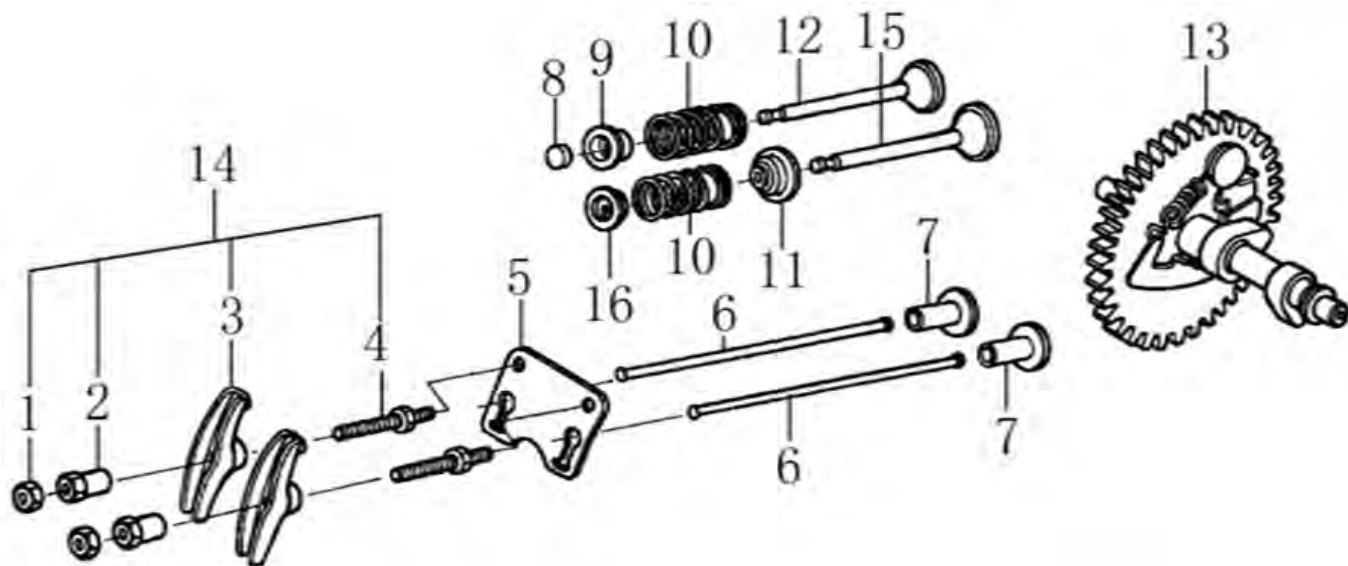

№	Артикул	Наименование	Σ	№	Артикул	Наименование	Σ
1	140470001-0001	Контргайка	2	9	DAF008	Сухарь клапана выпускного	1
2	140490012-0001	Гайка регулировочная	2	10	DAF012	Пружина клапана	2
3	140460030-0001	Коромысло клапана	2	11	DAA004	Колпачок маслосъёмный	1
4	140480012-0001	Шпилька	2	12	DC00F006	Клапан выпускной	1
5	DAF003	Направляющая толкателей клапана	1	13	DBF005	Распредвал	1
6	DAF015	Толкатель клапана (штанга)	2	14	DAF004	Коромысло клапана, комплект	2
7	DBF010	Тарелка толкателей клапана	2	15	DCF007	Клапан впускной	1
8	DAF009	Колпачок клапана	1	16	DAF011	Сухарь клапана впускного	1