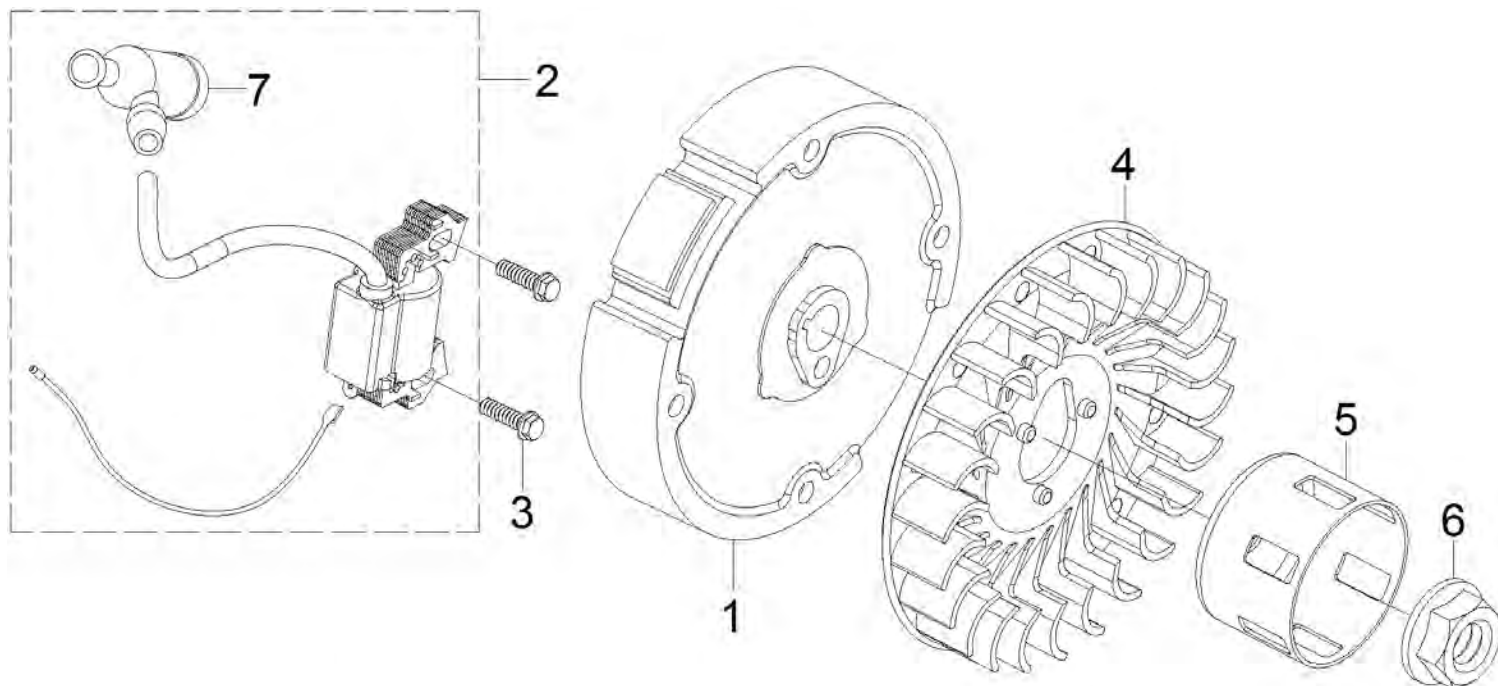

№	Артикул	Наименование	Σ	№	Артикул	Наименование	Σ
1	DA02D003	Маховик	1	5	DAJ001	Стакан маховика	1
2	DA00D000	Магнето	1	6	617714000BX	Гайка M14x1,5	1
3	578906025BX	Болт M6x25	2	7	270950040-0001	Колпачок свечи	1
4	DA05C0	Крыльчатка маховика	1