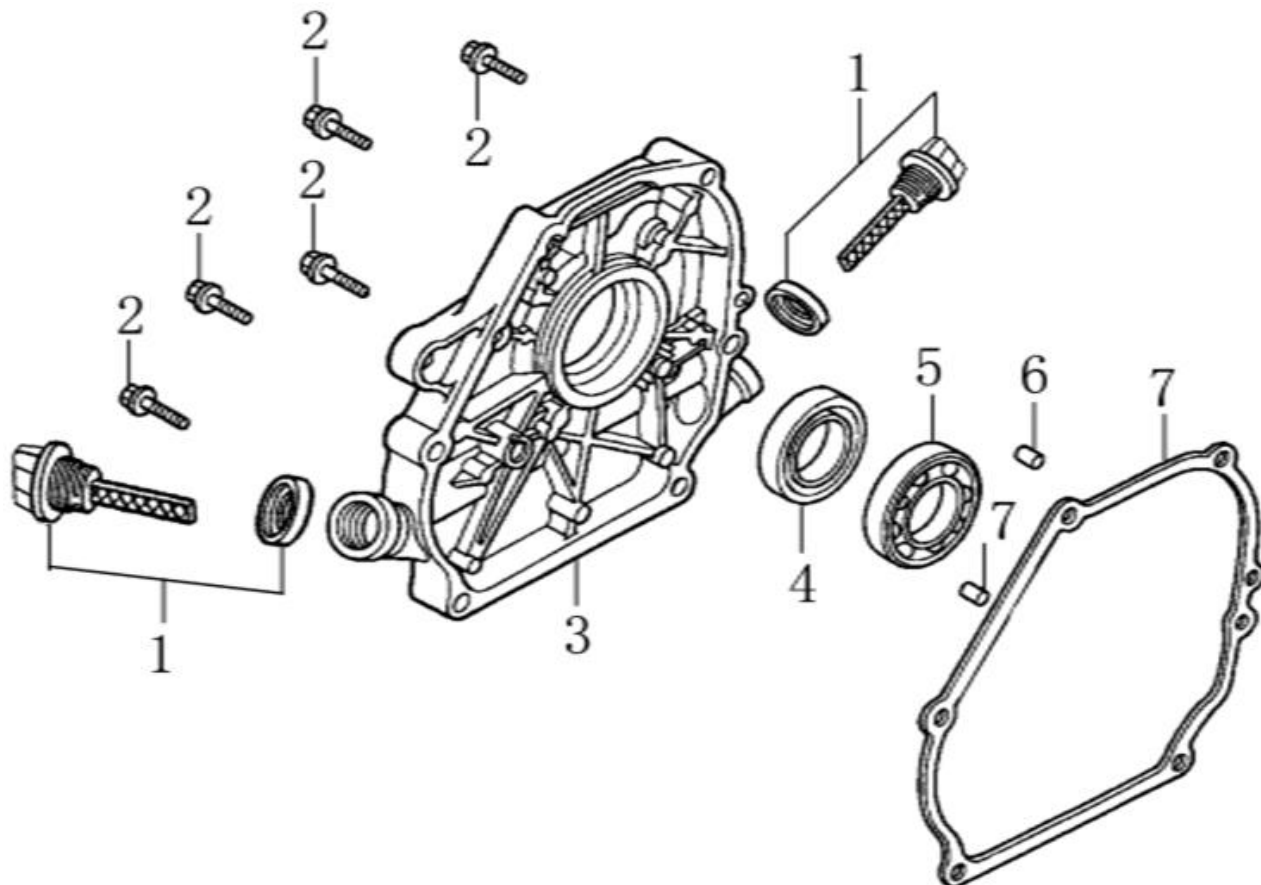

№	Артикул	Наименование	Σ	№	Артикул	Наименование	Σ
1	DC01A001	Головка цилиндра	1	6	F7RTC	Свеча зажигания	1
2	GFB03130	Шпилька М6х113	2	7	578908055BX	Болт М8х60	4
3	97008014	Штифт установочный 10х16	2	8	DA03B000	Прокладка крышки клапанов	1
4	3048050400100	Прокладка головки цилиндра	1	9	DAA003	Крышка клапанная	1
5	GFB03000	Шпилька М8х32	2	10	578906012BX	Болт М6х12	4

№	Артикул	Наименование	Σ	№	Артикул	Наименование	Σ
1	01203000010905	Картер	1	10	27606205	Подшипник 6205	1
2	380650347-0001	Сальник 25х41,25х6	1	11	380450531-0001	Шайба 6х13х1	1
3	GFB02000	Кольцо уплотнительное 10х16х1,5	2	12	381350004-0001	Стопор	1
4	578910015BX	Болт сливной М10х1,25х15	2	13	DAL001	Вал рычага регулятора оборотов	1
9	FAK000	Регулятор оборотов центробежный	1				

№	Артикул	Наименование	Σ	№	Артикул	Наименование	Σ
1	DAC000	Щуп уровня масла	2	5	27606205	Подшипник 6205	1
2	578908032BX	Болт М8х32	6	6	97008014	Штифт установочный 8х14	2
3	DAA002	Крышка картера	1	7	DAB005	Прокладка крышки картера	1
4	380650347-0001	Сальник 25х41,25х6	1				