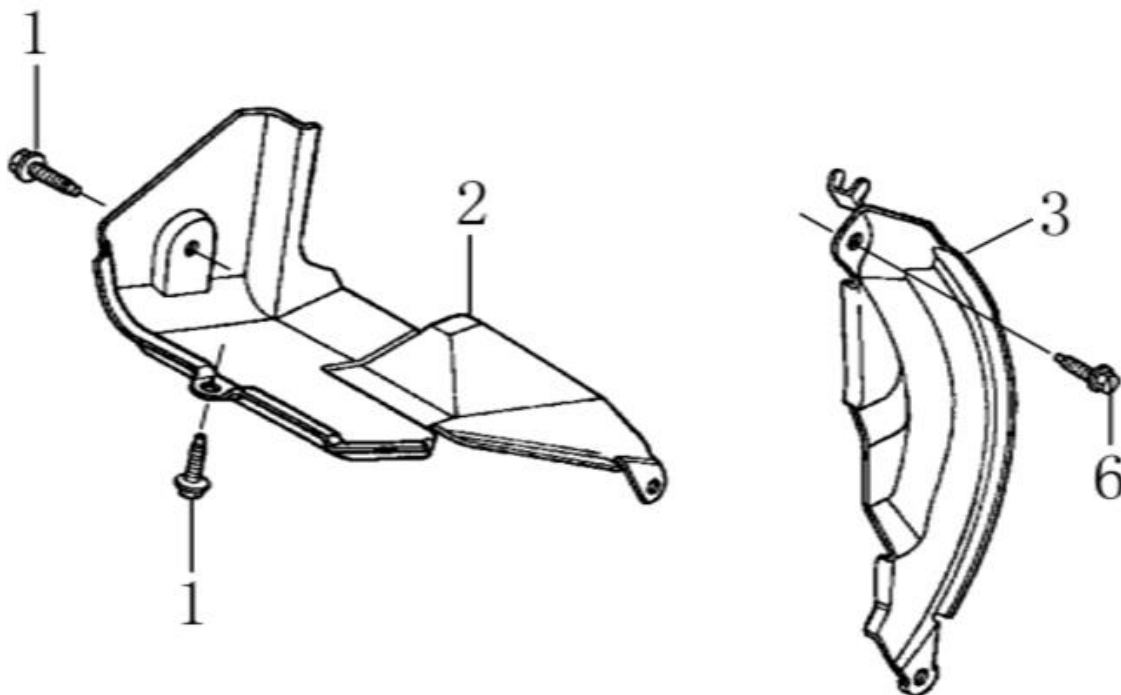

№	Артикул	Наименование	Σ	№	Артикул	Наименование	Σ
1	578906012BX	Болт М6х12	2	3	FBC013	Дефлектор правый (под баком)	1
2	DAP002	Дефлектор левый (под цилиндром)	1	6	380140003-0005	Болт М6х20	1