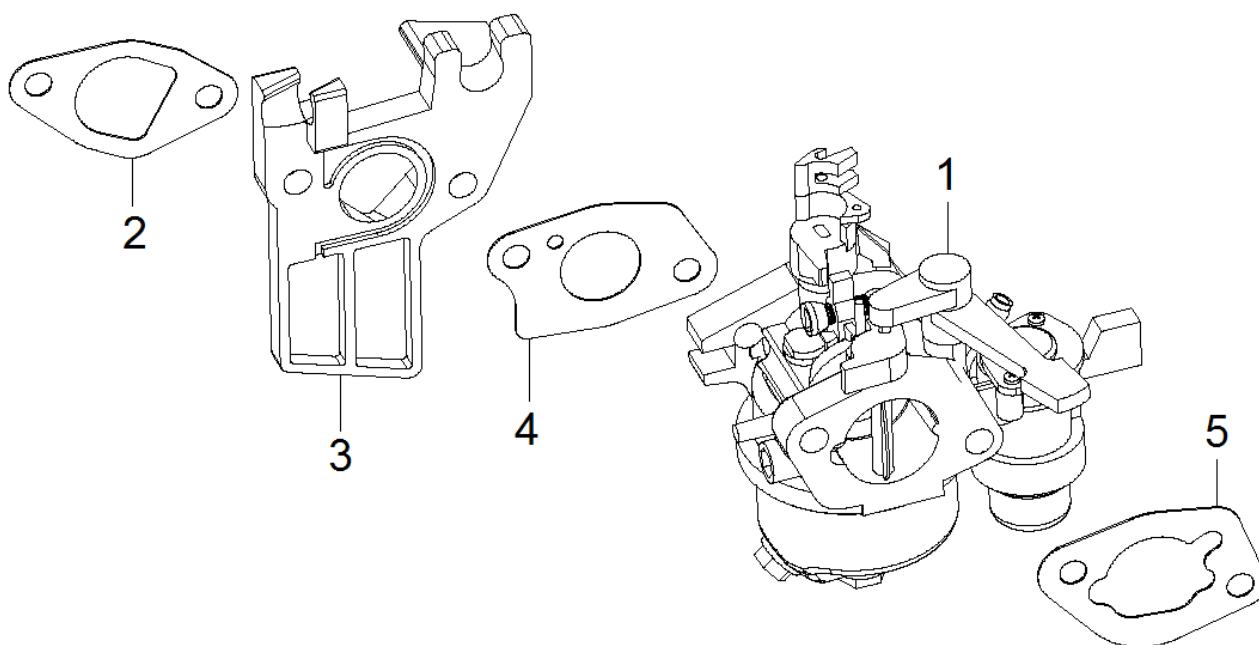

№	Артикул	Наименование	Σ	№	Артикул	Наименование	Σ
1	DBQ000	Карбюратор	1	4	170430147-0001	Прокладка под карбюратор	1
2	DAB007	Прокладка под теплоизолятор	1	5	G1701E0102000	Прокладка под корпус фильтра	1
3	FBC005	Теплоизолятор