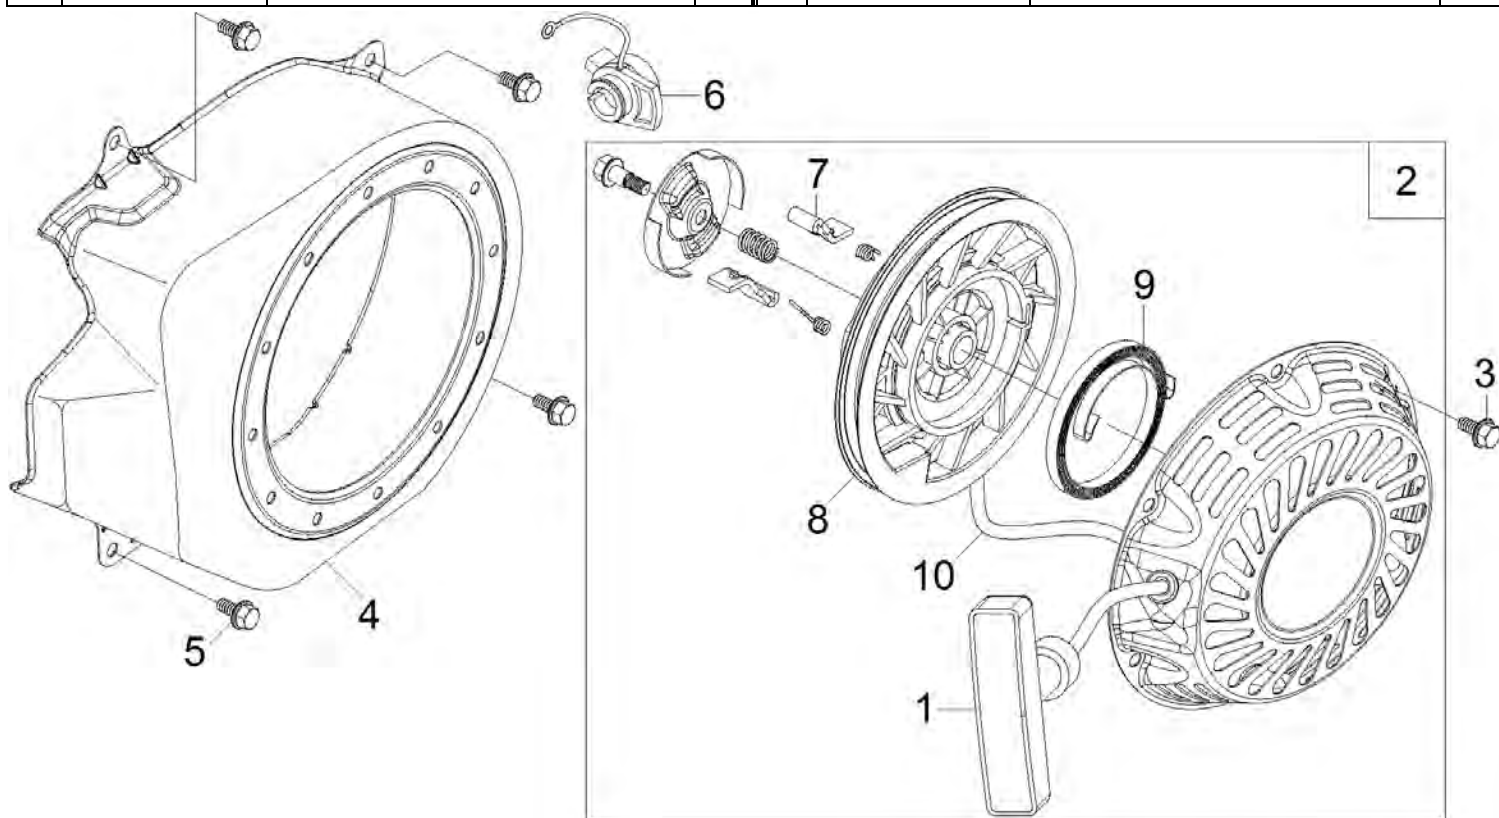

№	Артикул	Наименование	Σ	№	Артикул	Наименование	Σ
1	193560004-0001	Ручка стартера	1	6	DAD002	Выключатель зажигания	1
2	DA04J011E31	Стартер	1	7	193540003-0001	Собачка стартера	2
3	578706010BX	Болт М6х8	3	8	DBJ003	Барaban стартера	1
4	DVC020E31	Кожух маховика	1	9	110070099001	Пружина возвратная	1
5	380140011-0004	Болт М6х10	4	10	90202	Канат запусковой 4мм (бухта)	1