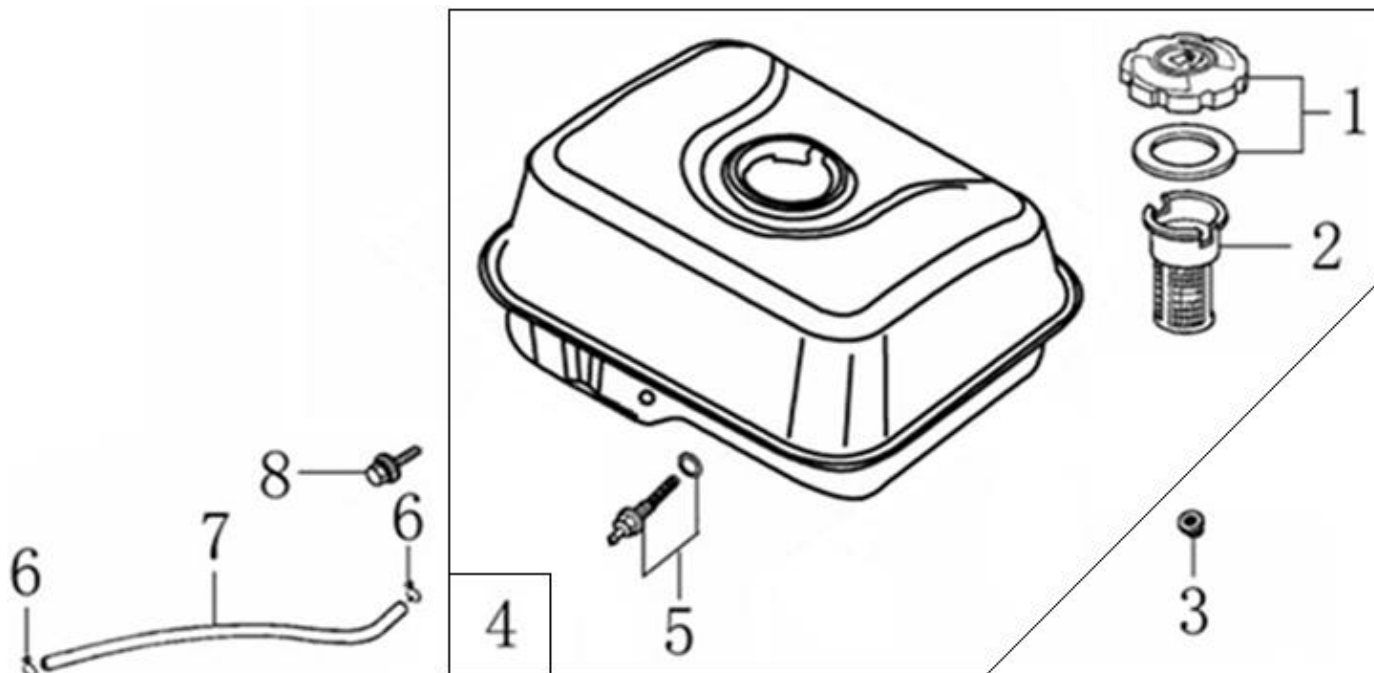

№	Артикул	Наименование	Σ	№	Артикул	Наименование	Σ
1	DA02P022	Крышка топливного бака	1	5	DBC033	Штуцер топливного бака	1
2	170720001-0001	Фильтр сетчатый	1	6	DAM004	Хомут	2
3	380370048-0001	Гайка М6	2	7	FD02C006	Шланг топливный	1
4	DA73P000F00CH	Бак топливный	1	8	578906028BX	Болт М6х25	2