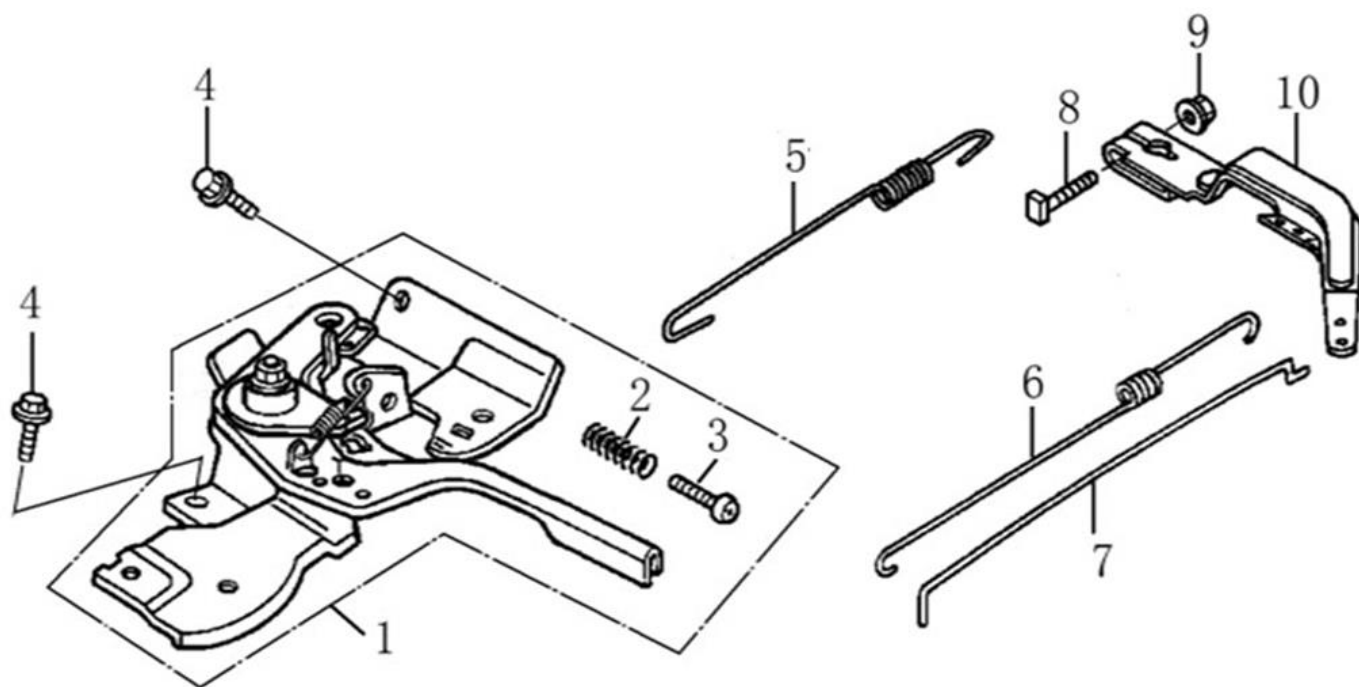

№	Артикул	Наименование	Σ	№	Артикул	Наименование	Σ
1	DA00L000	Рычаг регулировки оборотов	1	6	171610002-0001	Пружина тяги	1
2	171660001-0001	Пружина	1	7	171590002-0001	Тяга	1
3	380200017-0005	Винт M5x35	1	8	390006021BX	Болт с квадратной головкой	1
4	380140011-0004	Болт M6x10	2	9	617706000BX	Гайка	1
5	171600036-0001	Пружина рычага	1	10	171620001-0003	Рычаг регулятора оборотов	1