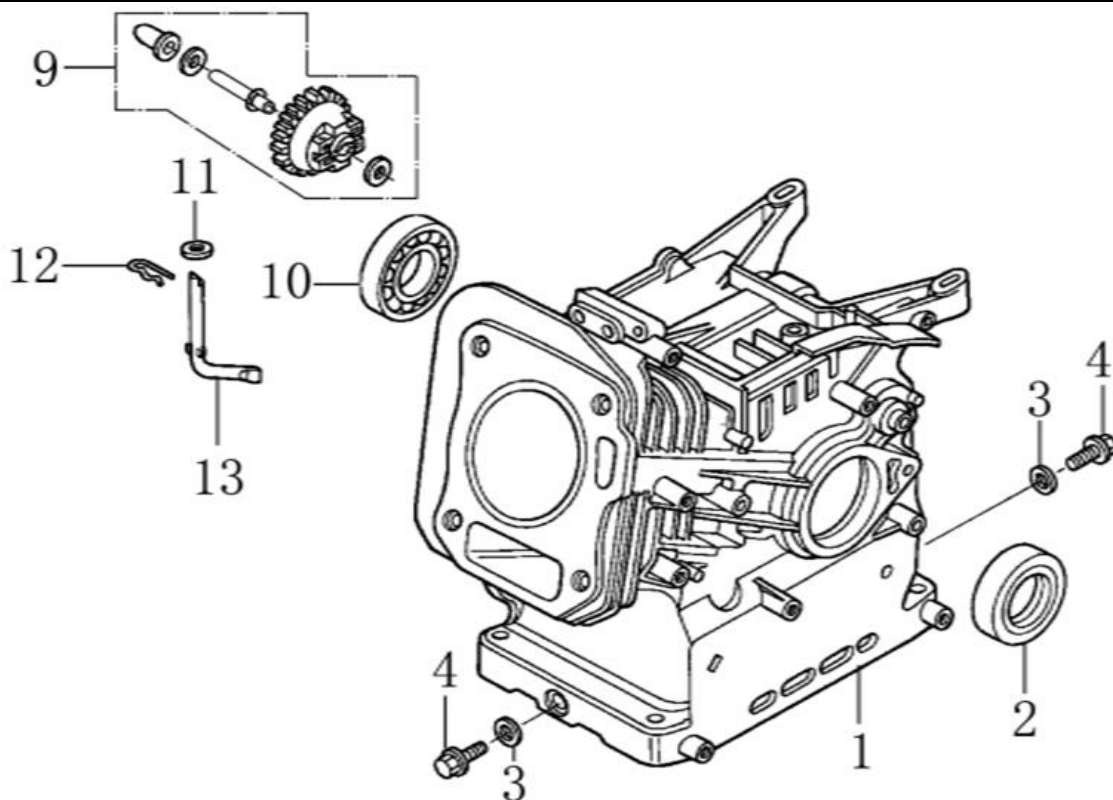

№	Артикул	Наименование	Σ	№	Артикул	Наименование	Σ
1	DC01A001	Головка цилиндра	1	6	F7RTC	Свеча зажигания	1
2	GFB03130	Шпилька М6х113	2	7	578908055BX	Болт М8х60	4
3	97008014	Штифт установочный 10х16	2	8	DA03B000	Прокладка крышки клапанов	1
4	3048050400100	Прокладка головки цилиндра	1	9	DAA003	Крышка клапанная	1
5	GFB03000	Шпилька М8х32	2	10	578906012BX	Болт М6х12	4

№	Артикул	Наименование	Σ	№	Артикул	Наименование	Σ
1	01203000010905	Картер	1	10	27606205	Подшипник 6205	1
2	380650347-0001	Сальник 25х41,25х6	1	11	380450531-0001	Шайба 6х13х1	1
3	GFB02000	Кольцо уплотнительное 10х16х1,5	2	12	381350004-0001	Стопор	1
4	578910015BX	Болт сливной М10х1,25х15	2	13	DAL001	Вал рычага регулятора оборотов	1
9	FAK000	Регулятор оборотов центробежный	1				

№	Артикул	Наименование	Σ	№	Артикул	Наименование	Σ
1	DAC000	Щуп уровня масла	2	5	27606205	Подшипник 6205	1
2	578908032BX	Болт М8х32	6	6	97008014	Штифт установочный 8х14	2
3	DAA002	Крышка картера	1	7	DAB005	Прокладка крышки картера	1
4	380650347-0001	Сальник 25х41,25х6	1				