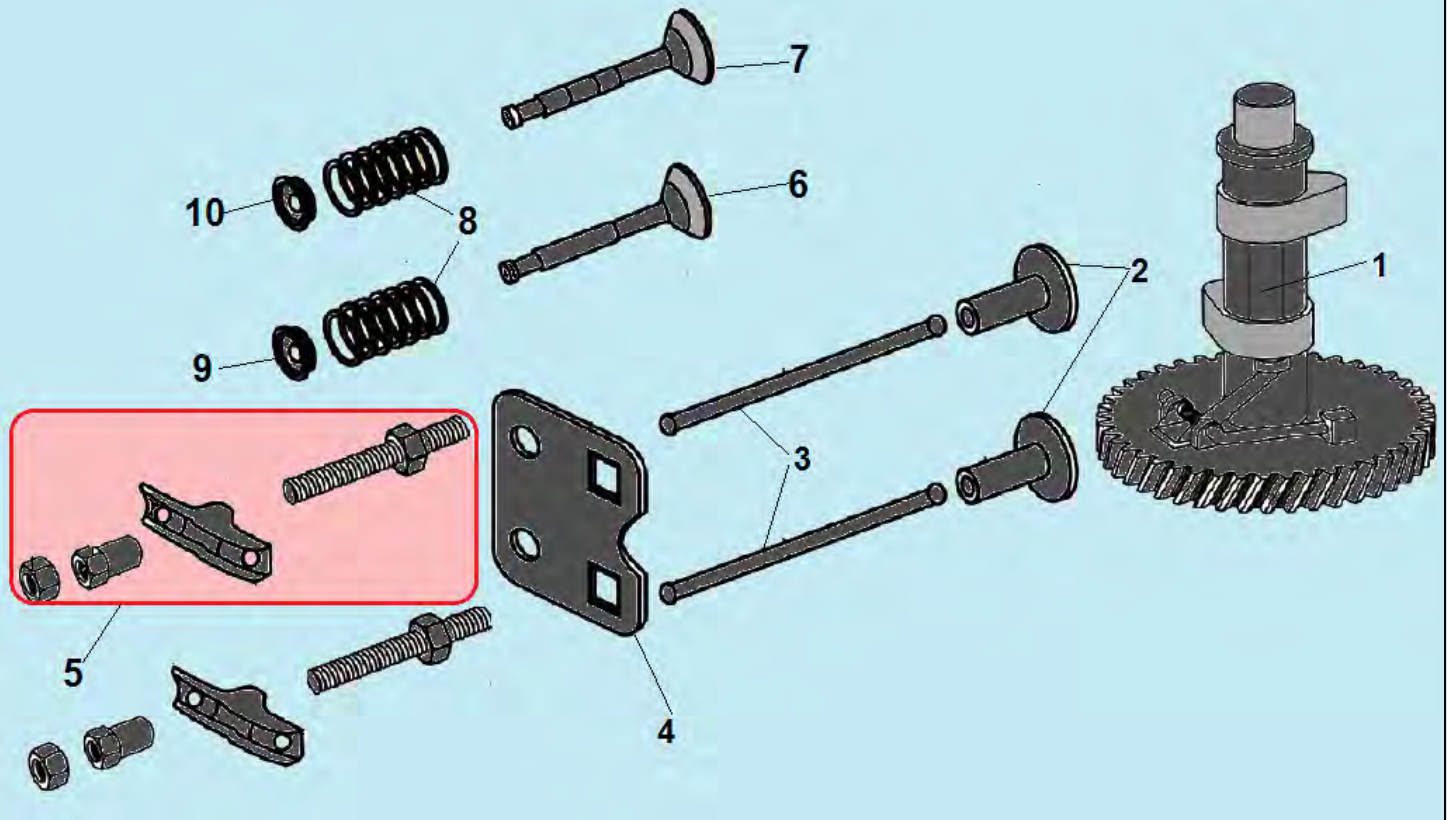

№	Артикул	Наименование	К-во	№	Артикул	Наименование	К-во
1	578906012BX	Болт М6х12	4	6	DQA001	Головка цилиндра	1
2	DNA003	Крышка клапанов	1	7	GFB03126	Шпилька М6х95	4
3	DNB000	Прокладка крышки клапанов	1	8	DQB002	Прокладка головки цилиндра	1
4	F7RTC	Свеча зажигания	1	9	97010016	Штифт 10х16	2
5	578908055BX	Болт М8х55	4	10			

№	Артикул	Наименование	К-во	№	Артикул	Наименование	К-во
1	DQA000	Картер	1	10	DQC062	Крышка	1
2	DQC062	Кронштейн	1	11	578906012BX	Болт М6х12	3
3	578906012BX	Болт М6х12	2	12	DQC052	Накладка	1
4	91008-Q007-0000	Шпилька М6х77	1	13	578906012BX	Болт М6х12	2
5	91006-Q007-0000	Шпилька М6х74	2	14	DNL001	Вал регулятора оборотов	1
6	380650335-0001	Сальник 25х38х7	1	15	GFB02001	Шайба	1
7	DNC063	Клапан сапуна	1	16	DNC010	Сальник 6х10х4	1
8	578906012BX	Болт М6х12	1	17	DAM000	Шплинт	1
9	DQB004	Прокладка	1				

№	Артикул	Наименование	К-во	№	Артикул	Наименование	К-во
1	DPA002	Крышка картера	1	6	97008014	Штифт 8x14	2
2	578906012BX	Болт М6х12	7	7	GFB02000	Шайба	1
3	CFB00C010	Сальник коленвала 25x40x7	1	8	578910015BX	Болт М10х15	1
4	DPK000	Регулятор оборотов	1	9	DNC000	Маслозаливная горловина с щупом	1
5	DQB005	Прокладка крышки картера	1				

№	Артикул	Наименование	К-во	№	Артикул	Наименование	К-во
1	DA00F005	Распредвал	1	6	DCF007	Впускной клапан	1
2	DAF010	Тарелка толкателя клапана	2	7	DCF006	Выпускной клапан	1
3	DAF015	Толкатель (штанга) клапана	2	8	DAF012	Пружина клапана	2
4	DPF003	Направляющая толкателей клапана	1	9	DAF011	Сухарь впускного клапана	1
5	DAF004	Коромысло клапана комплект	2	10	DAF008	Сухарь выпускного клапана	1