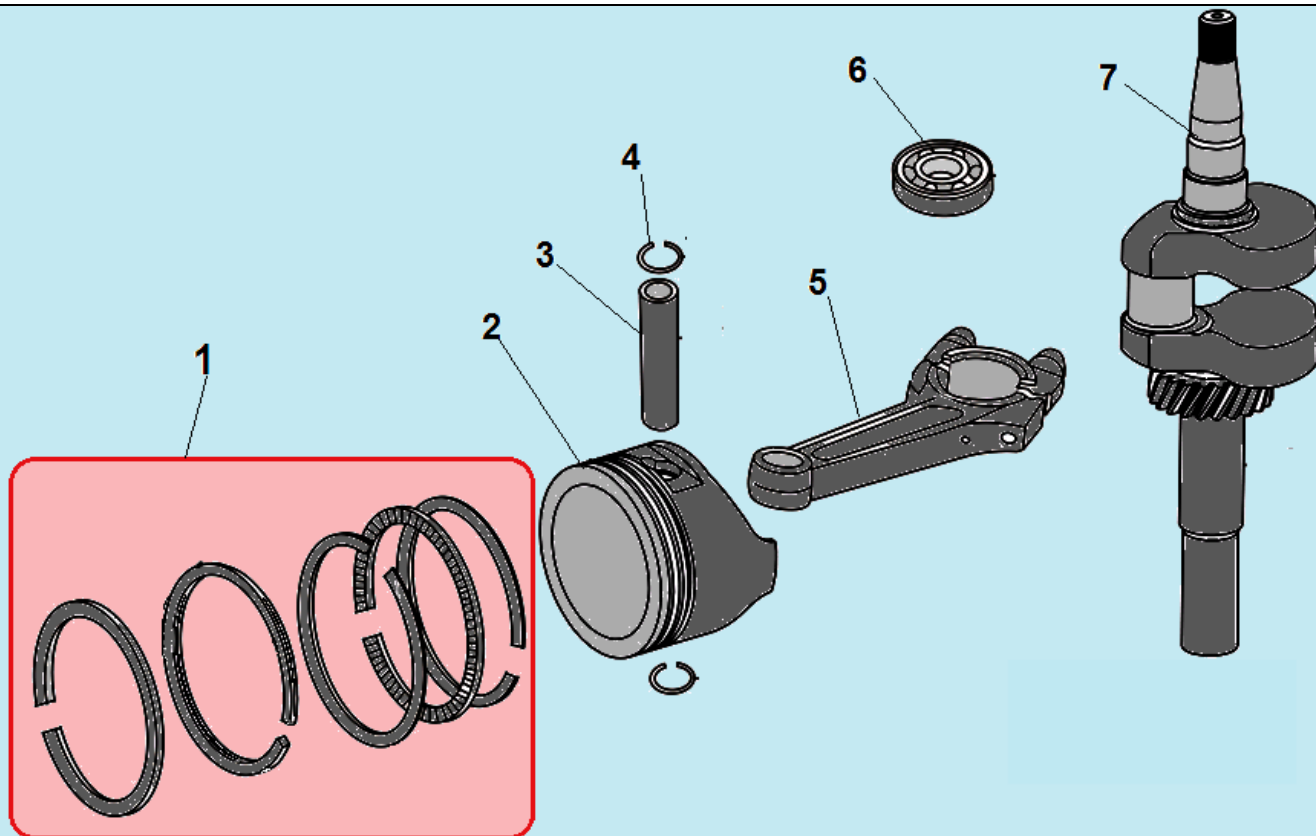

№	Артикул	Наименование	К-во	№	Артикул	Наименование	К-во
1	DCF001	Кольцо поршневое 70x1,5 мм комплект	1	5	DQK002	Шатун	1
2	DQF002	Поршень	1	6	380630137-0002	Подшипник 6205	1
3	DAF013	Палец поршня	1	7	DQ06K001	Коленвал	1
4	DAM003	Кольцо стопорное пальца	2