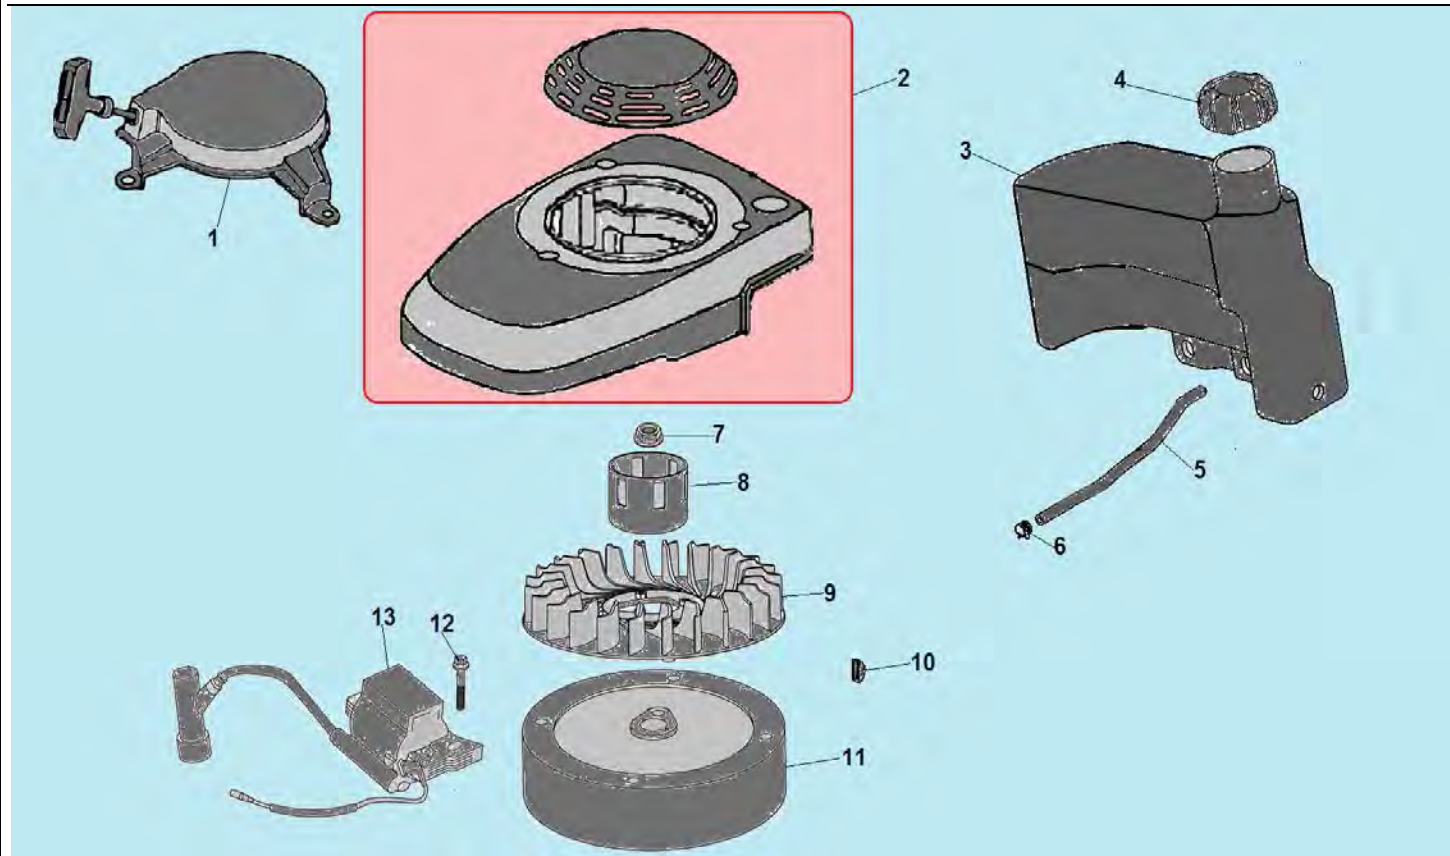

№	Артикул	Наименование	К-во	№	Артикул	Наименование	К-во
1	DQA000	Картер	1	10	DQC062	Крышка	1
2	DQC062	Кронштейн	1	11	578906012BX	Болт М6х12	3
3	578906012BX	Болт М6х12	2	12	DQC052	Накладка	1
4	91008-Q007-0000	Шпилька М6х77	1	13	578906012BX	Болт М6х12	2
5	91006-Q007-0000	Шпилька М6х74	2	14	DNL001	Вал регулятора оборотов	1
6	380650335-0001	Сальник 25х38х7	1	15	GFB02001	Шайба	1
7	DNC063	Клапан сапуна	1	16	DNC010	Сальник 6х10х4	1
8	578906012BX	Болт М6х12	1	17	DAM000	Шплинт	1
9	DQB004	Прокладка	1				

№	Артикул	Наименование	К-во	№	Артикул	Наименование	К-во
1	DPA002	Крышка картера	1	6	97008014	Штифт 8x14	2
2	578906012BX	Болт М6х12	7	7	GFB02000	Шайба	1
3	CFB00C010	Сальник коленвала 25x40x7	1	8	578910015BX	Болт М10х15	1
4	DPK000	Регулятор оборотов	1	9	DNC000	Маслозаливная горловина с щупом	1
5	DQB005	Прокладка крышки картера	1				

№	Артикул	Наименование	К-во	№	Артикул	Наименование	К-во
1	DA00F005	Распредвал	1	6	DCF007	Впускной клапан	1
2	DAF010	Тарелка толкателя клапана	2	7	DCF006	Выпускной клапан	1
3	DAF015	Толкатель (штанга) клапана	2	8	DAF012	Пружина клапана	2
4	DPF003	Направляющая толкателей клапана	1	9	DAF011	Сухарь впускного клапана	1
5	DAF004	Коромысло клапана комплект	2	10	DAF008	Сухарь выпускного клапана	1