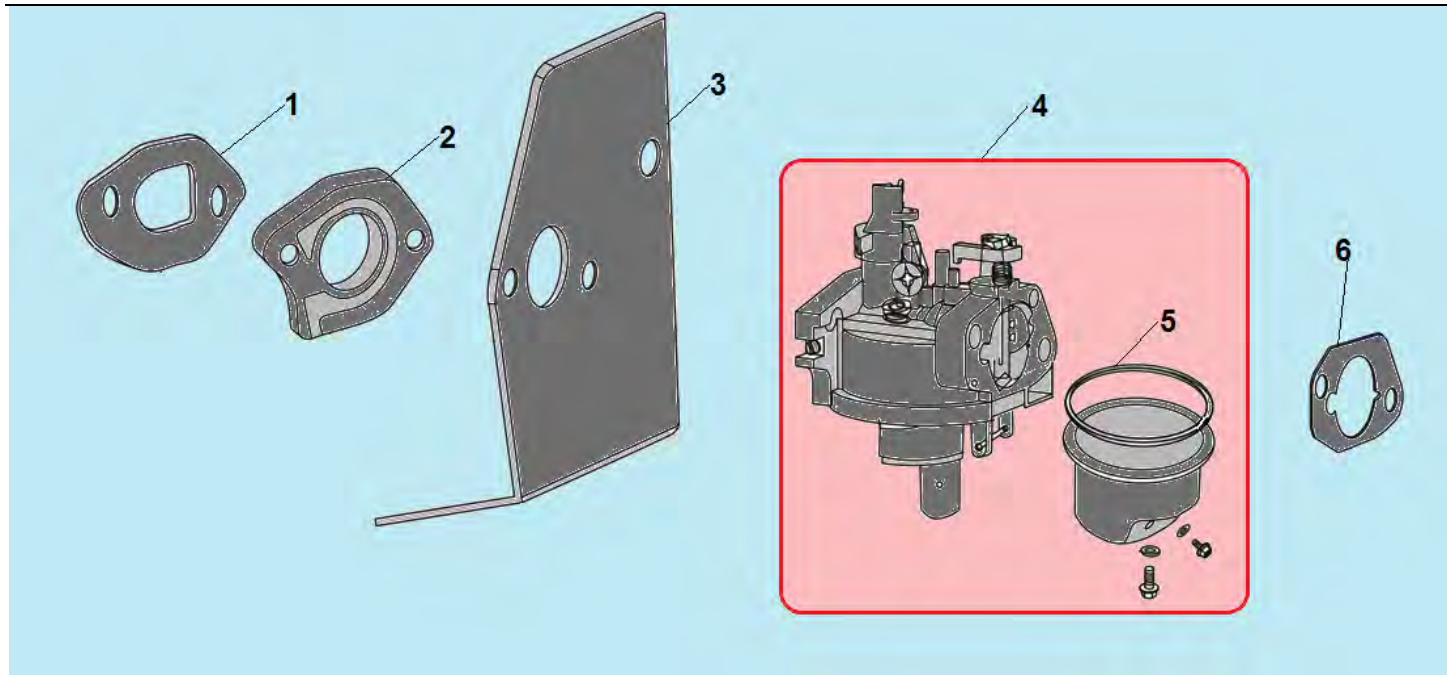

№	Артикул	Наименование	К-во	№	Артикул	Наименование	К-во
1	DNB018	Прокладка под теплоизолятор	1	4	DQQ000	Карбюратор	1
2	DPC005	Теплоизолятор	1	5	380840455-0001	Уплотнительное кольцо	1
3	DPB007	Прокладка под карбюратор	1	6	DAB003	Прокладка под корпус фильтра	1