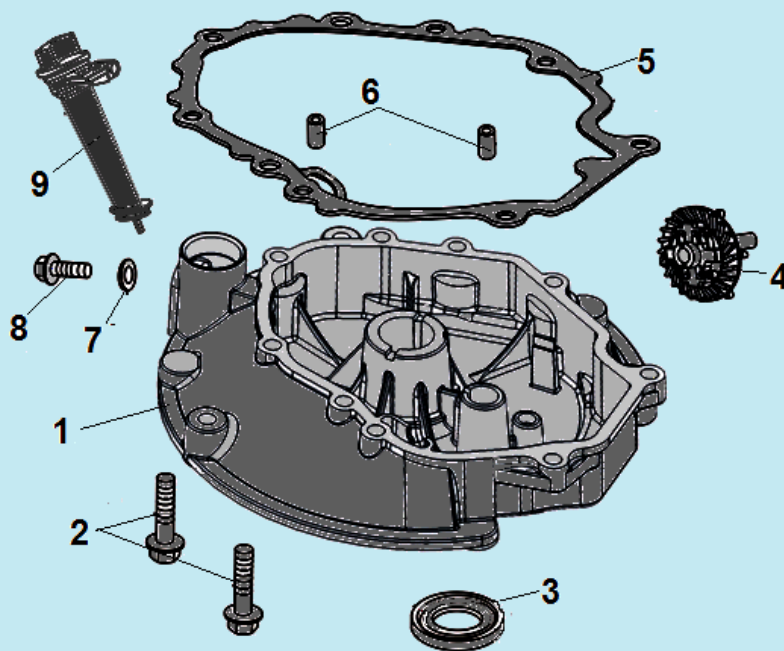

№	Артикул	Наименование	К-во	№	Артикул	Наименование	К-во
1	578906012BX	Болт М6х12	4	6	DQA001	Головка цилиндра	1
2	DNA003	Крышка клапанов	1	7	GFB03126	Шпилька М6х95	4
3	DNB000	Прокладка крышки клапанов	1	8	DQB002	Прокладка головки цилиндра	1
4	F7RTC	Свеча зажигания	1	9	97010016	Штифт 10х16	2
5	578908055BX	Болт М8х55	4	10			

№	Артикул	Наименование	К-во	№	Артикул	Наименование	К-во
1	DQA000	Картер	1	10	DQC062	Крышка	1
2	DQC062	Кронштейн	1	11	578906012BX	Болт М6х12	3
3	578906012BX	Болт М6х12	2	12	DQC052	Накладка	1
4	91008-Q007-0000	Шпилька М6х77	1	13	578906012BX	Болт М6х12	2
5	91006-Q007-0000	Шпилька М6х74	2	14	DNL001	Вал регулятора оборотов	1
6	380650335-0001	Сальник 25х38х7	1	15	GFB02001	Шайба	1
7	DNC063	Клапан сапуна	1	16	DNC010	Сальник 6х10х4	1
8	578906012BX	Болт М6х12	1	17	DAM000	Шплинт	1
9	DQB004	Прокладка	1				

№	Артикул	Наименование	К-во	№	Артикул	Наименование	К-во
1	DPA002	Крышка картера	1	6	97008014	Штифт 8x14	2
2	578906012BX	Болт М6х12	7	7	GFB02000	Шайба	1
3	CFB00C010	Сальник коленвала 25x40x7	1	8	578910015BX	Болт М10х15	1
4	DPK000	Регулятор оборотов	1	9	DNC000	Маслозаливная горловина с щупом	1
5	DQB005	Прокладка крышки картера	1				

№	Артикул	Наименование	К-во	№	Артикул	Наименование	К-во
1	DA00F005	Распредвал	1	6	DCF007	Впускной клапан	1
2	DAF010	Тарелка толкателя клапана	2	7	DCF006	Выпускной клапан	1
3	DAF015	Толкатель (штанга) клапана	2	8	DAF012	Пружина клапана	2
4	DPF003	Направляющая толкателей клапана	1	9	DAF011	Сухарь впускного клапана	1
5	DAF004	Коромысло клапана комплект	2	10	DAF008	Сухарь выпускного клапана	1