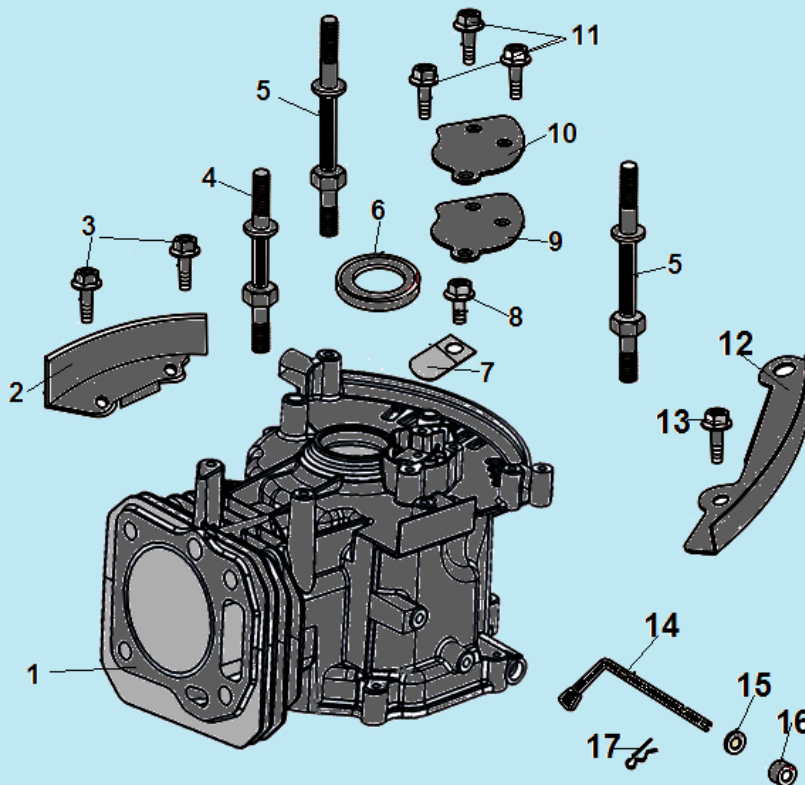

№	Артикул	Наименование	К-во	№	Артикул	Наименование	К-во
1	578906012BX	Болт М6х12	4	6	DQA001	Головка цилиндра	1
2	DNA003	Крышка клапанов	1	7	GFB03126	Шпилька М6х95	4
3	DNB000	Прокладка крышки клапанов	1	8	DQB002	Прокладка головки цилиндра	1
4	F7RTC	Свеча зажигания	1	9	97010016	Штифт 10х16	2
5	578908055BX	Болт М8х55	4	10			

№	Артикул	Наименование	К-во	№	Артикул	Наименование	К-во
1	DQA000	Картер	1	10	DQC062	Крышка	1
2	DQC062	Кронштейн	1	11	578906012BX	Болт М6х12	3
3	578906012BX	Болт М6х12	2	12	DQC052	Накладка	1
4	91008-Q007-0000	Шпилька М6х77	1	13	578906012BX	Болт М6х12	2
5	91006-Q007-0000	Шпилька М6х74	2	14	DNL001	Вал регулятора оборотов	1
6	380650335-0001	Сальник 25х38х7	1	15	GFB02001	Шайба	1
7	DNC063	Клапан сапуна	1	16	DNC010	Сальник 6х10х4	1
8	578906012BX	Болт М6х12	1	17	DAM000	Шплинт	1
9	DQB004	Прокладка	1				

№	Артикул	Наименование	К-во	№	Артикул	Наименование	К-во
1	DPA002	Крышка картера	1	6	97008014	Штифт 8x14	2
2	578906012BX	Болт М6х12	7	7	GFB02000	Шайба	1
3	CFB00C010	Сальник коленвала 25x40x7	1	8	578910015BX	Болт М10х15	1
4	DPK000	Регулятор оборотов	1	9	DNC000	Маслозаливная горловина с щупом	1
5	DQB005	Прокладка крышки картера	1				

№	Артикул	Наименование	К-во	№	Артикул	Наименование	К-во
1	DA00F005	Распредвал	1	6	DCF007	Впускной клапан	1
2	DAF010	Тарелка толкателя клапана	2	7	DCF006	Выпускной клапан	1
3	DAF015	Толкатель (штанга) клапана	2	8	DAF012	Пружина клапана	2
4	DPF003	Направляющая толкателей клапана	1	9	DAF011	Сухарь впускного клапана	1
5	DAF004	Коромысло клапана комплект	2	10	DAF008	Сухарь выпускного клапана	1