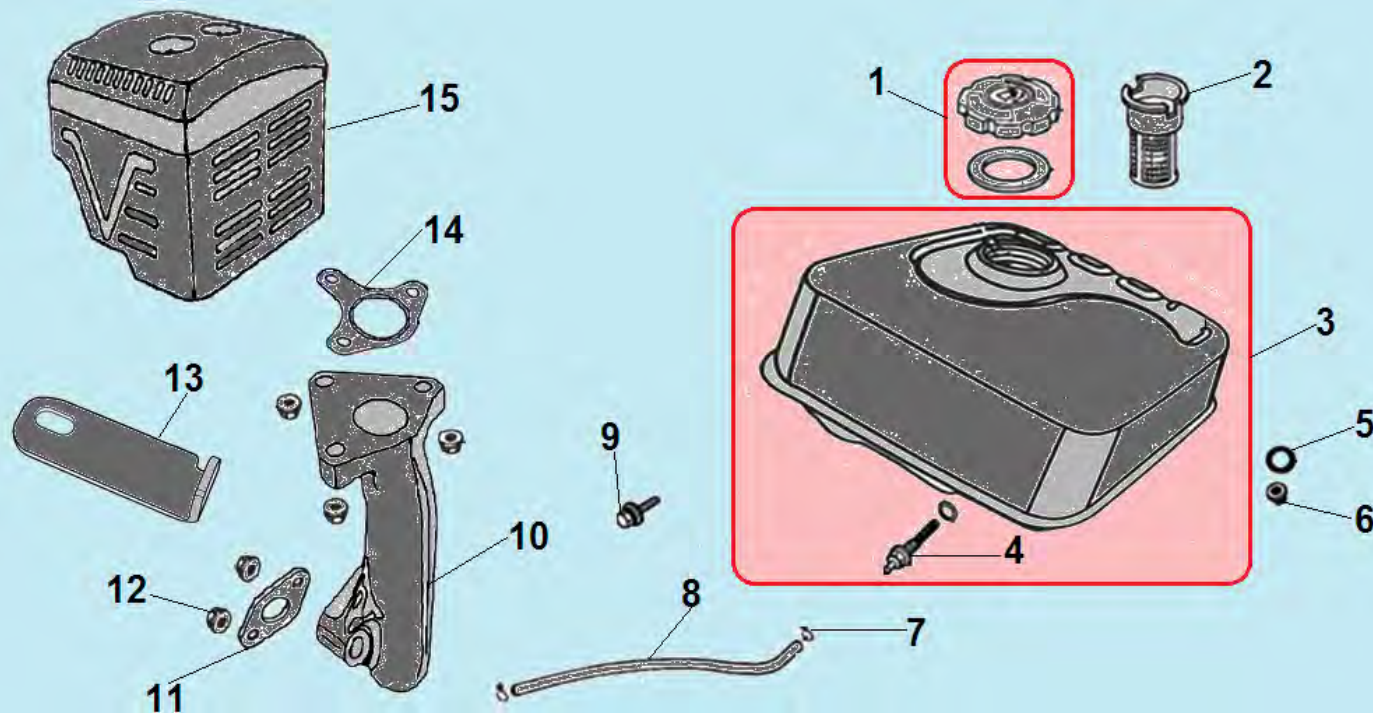

№	Артикул	Наименование	К-во	№	Артикул	Наименование	К-во
1	DA02P022	Крышка топливного бака	1	9	380140091-0005	Болт М8х25	2
2	170720001-0001	Сетчатый фильтр бака	1	10	DDF017	Выпускной коллектор	1
3	DD35P000F00CH	Топливный бак 6,5 л	1	11	180650090-0001	Прокладка коллектора к двигателю	1
4	DVC033	Штуцер топливного бака	1	12	380340005-0005	Гайка М8	5
5	380920086-0001	Уплотнительное кольцо	2	13	180990060-0001	Кронштейн глушителя	1
6	380370007-0004	Гайка М8	2	14	180660033-0001	Прокладка коллектора к глушителю	1
7	380950188-0001	Хомут шланга	2	15	180570770-0002	Глушитель	1
8	029019900100	Топливный шланг 4,5х200 мм	1