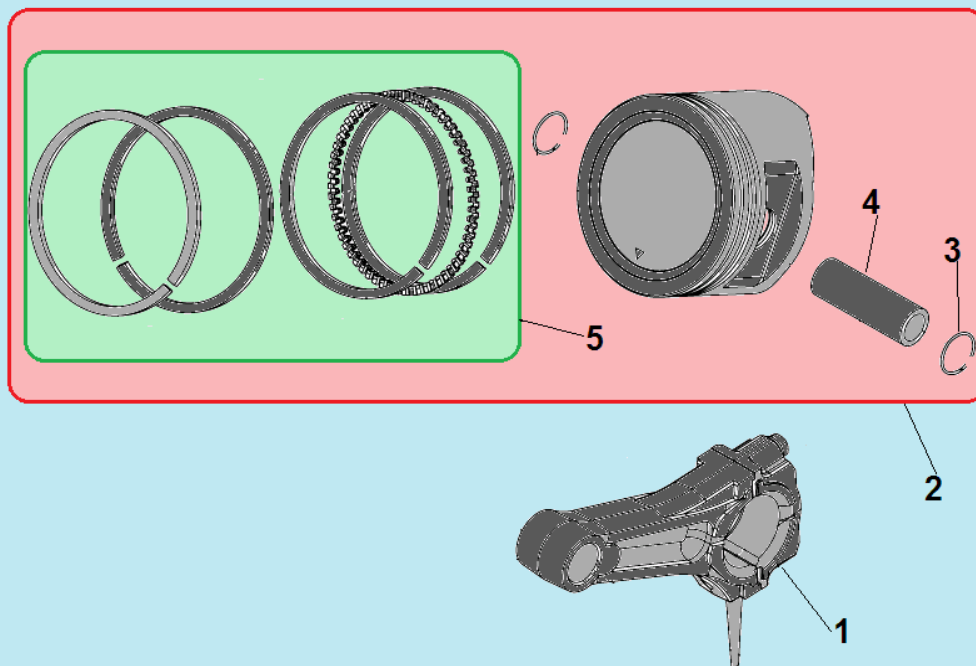

№	Артикул	Наименование	К-во	№	Артикул	Наименование	К-во
1	130150049-0001	Шатун	1	4	130060034-0001	Палец поршня 20x62 мм	1
2	TW00040015	Поршень 90x66 мм комплект	1	5	130070088-0001	Поршневое кольцо 90x2,0 мм комплект	1
3	380560057-0001	Стопорное кольцо	2