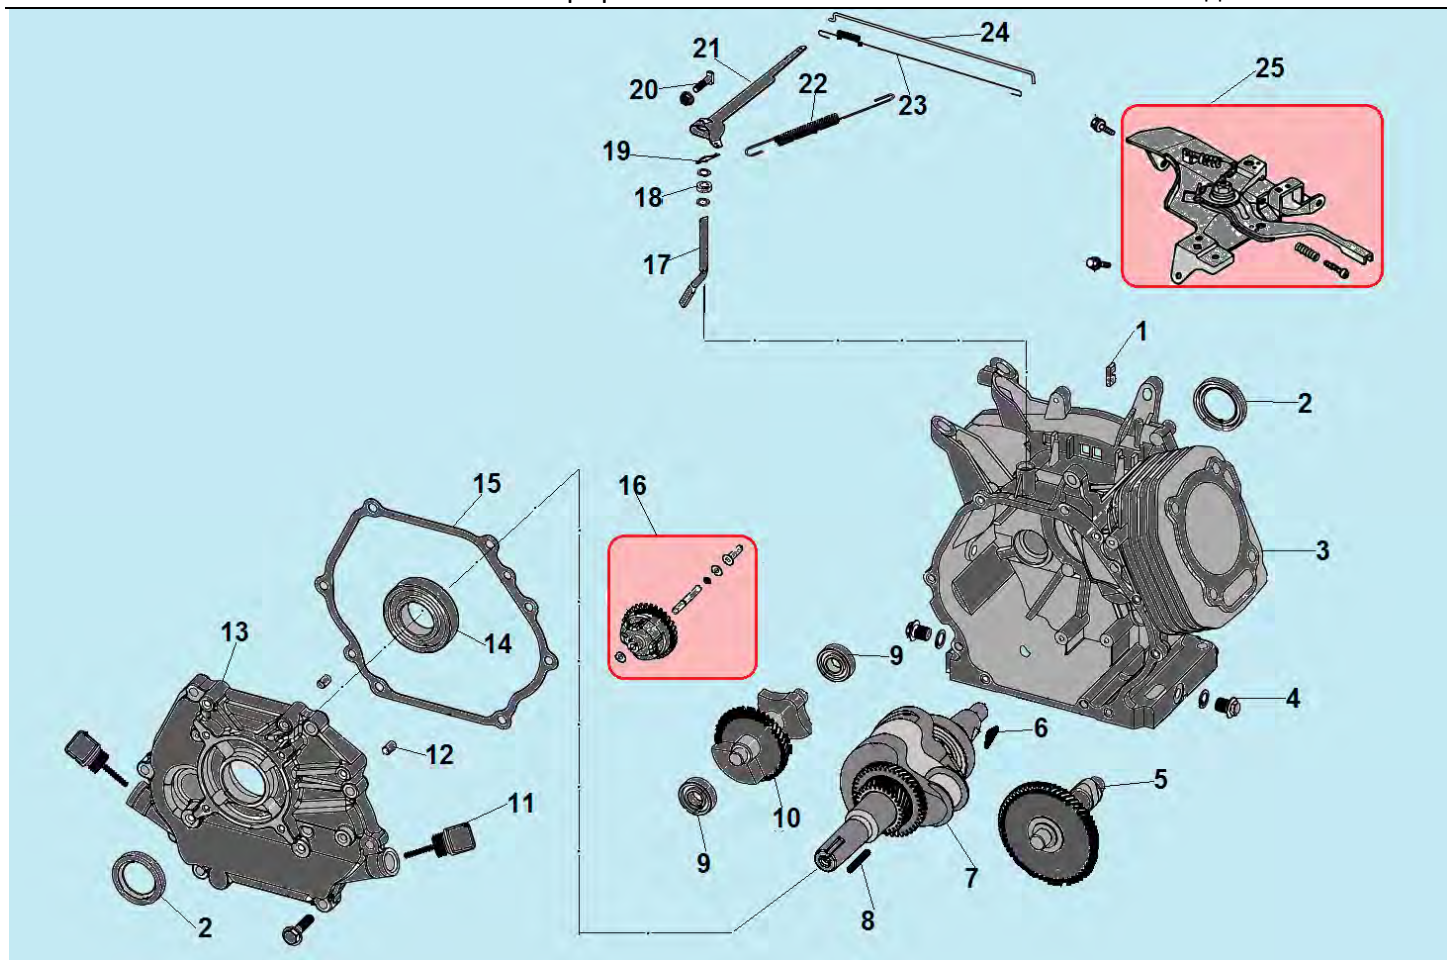

№	Артикул	Наименование	К-во	№	Артикул	Наименование	К-во
1	120420011-0001	Болт крепления крышки клапанов	1	8	380600116-0001	Втулка 12x20	2
2	120220009-0001	Крышка клапанов	1	9	380180091-0001	Шпилька крепления карбюратора	2
3	DDB000	Прокладка крышки клапанов	1	10	160190006-0001	Охлаждающий лист	1
4	F7KTC	Свеча	1	11	380140001-0006	Болт М6х12	1
5	380180099-0001	Шпилька крепления глушителя	2	12	380140337-0001	Болт М10х80	4
6	120080338-0001	Головка цилиндра	1	13	380740454-0001	Шланг сапуна	1
7	120150141-0001	Прокладка головки цилиндра	1	14			

№	Артикул	Наименование	К-во	№	Артикул	Наименование	К-во
1	380930023-0001	Крепление проводов	1	14	380630141-0002	Подшипник коленвала 6207	1
2	380650337-0001	Сальник коленвала 35x52x7	2	15	DFB005	Прокладка крышки картера	1
3	110810294-0001	Картер 420см <sup>3</sup>	1	16	<b>171750004-0001</b>	<b>Центробежный регулятор оборотов</b>	<b>1</b>
4	110260024-0001	Болт для слива масла	5	17	171630003-0001	Вал регулятора оборотов	1
5	140020110-0001	Распредвал	1	18	522010101301	Сальник вала 8x14x4	1
6	380620050-0001	Шпонка маховика 4x5,5x12	1	19	381350004-0001	Шплинт	1
7	130290112-0001	Коленвал	1	20	380250002-0001	Болт М6x21	1
8	380620035-0001	Шпонка 7x7x40	1	21	171620003-0004	Рычаг регулятора оборотов	1
9	03090010016	Подшипник 6202	2	22	171600125-0001	Пружина рычага регулятора	1
10	130450016-0001	Вал балансира	1	23	171610001-0001	Пружина тяги рычага	1
11	110690097-0003	Щуп уровня масла	2	24	171590005-0001	Тяга рычага регулятора оборотов	1
12	380600119-0001	Штифт 8x12	2	25	<b>171680013-0001</b>	<b>Рычаг регулировки оборотов</b>	<b>1</b>
13	DF00A002	Крышка картера	1				

№	Артикул	Наименование	К-во	№	Артикул	Наименование	К-во
1	130150049-0001	Шатун	1	4	130060034-0001	Палец поршня 20x62 мм	1
2	<b>TW00040015</b>	<b>Поршень 90x66 мм комплект</b>	<b>1</b>	5	<b>130070088-0001</b>	<b>Поршневое кольцо 90x2,0 мм комплект</b>	<b>1</b>
3	380560057-0001	Стопорное кольцо	2				