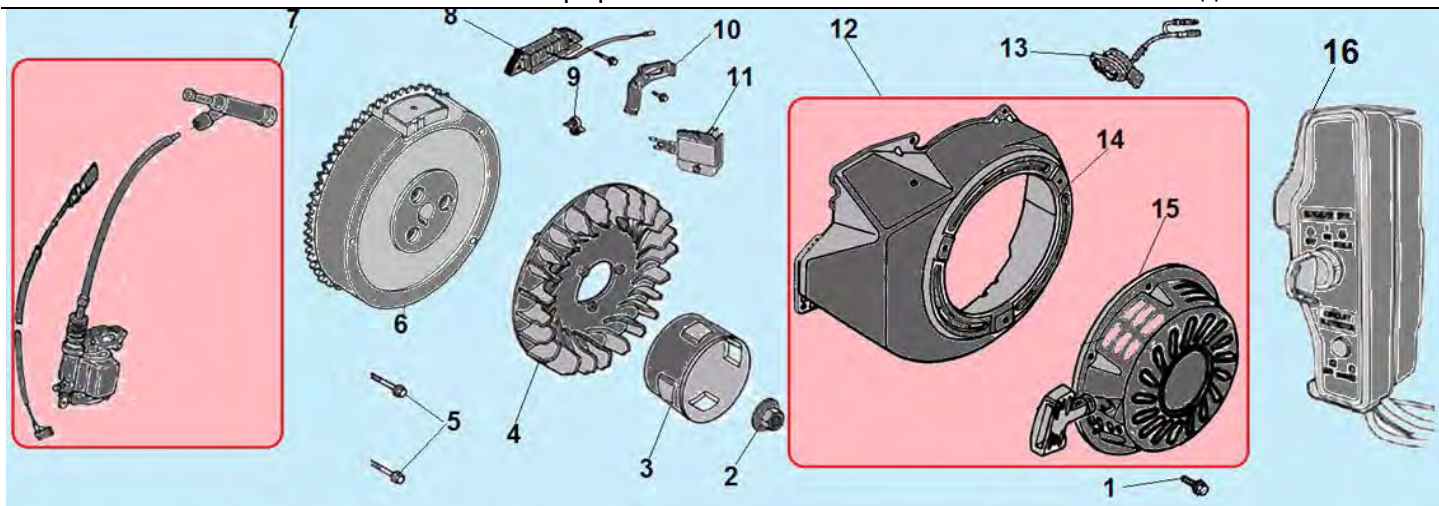

№	Артикул	Наименование	К-во	№	Артикул	Наименование	К-во
1	380140011-0004	Болт М6х10	4	9	380930024-0001	Держатель проводов	1
2	380370050-0001	Гайка М16х1,5	1	10	270280008-0001	Кронштейн для катушки	1
3	DFJ001	Станок маховика	1	11	270880219-0001	Регулятор напряжения 5А 60Вт	1
4	160180009-0001	Крыльчатка маховика	1	12	193490042-0035	Стартер в сборе с кожухом	1
5	380140102-0004	Болт М6х25	2	13	DAD002	Выключатель зажигания	1
6	270020223-0001	Маховик	1	14	160210012-0006	Кожух маховика	1
7	270920170-0001	Магнето	1	15	193500019-0011	Стартер в сборе	1
8	270190065-0001	Катушка 12 В 80Вт	1	16	271050002-0002	Замок зажигания	1