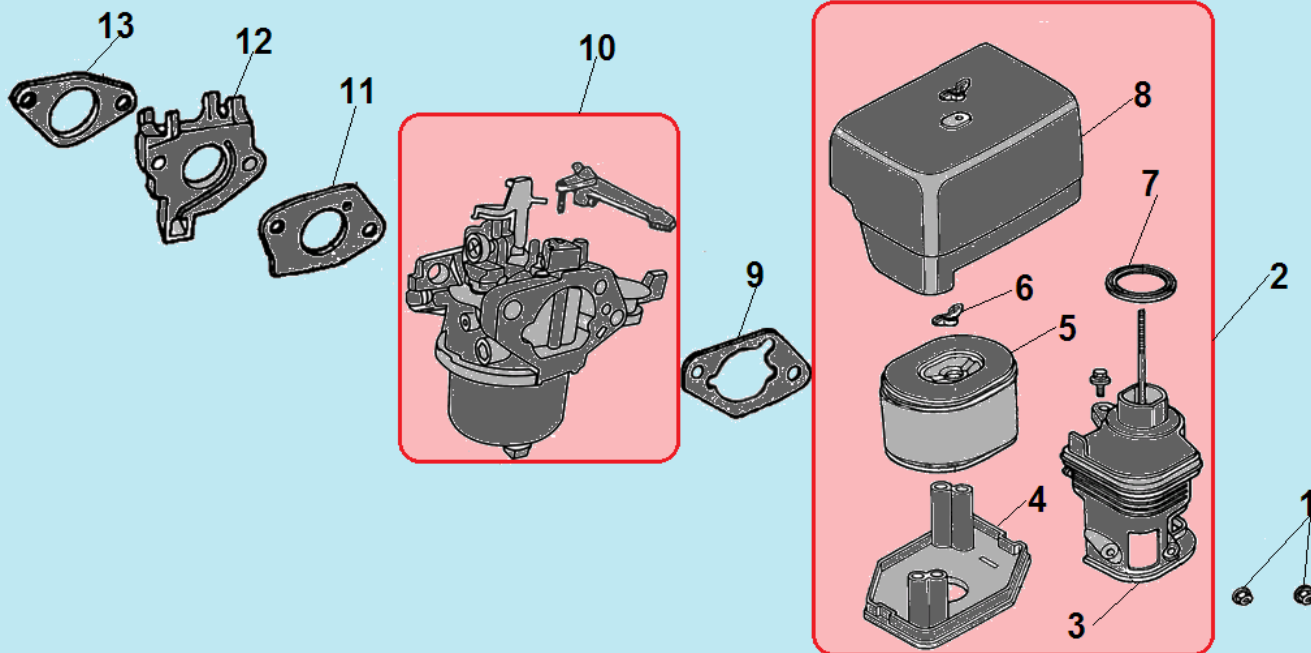

№	Артикул	Наименование	К-во	№	Артикул	Наименование	К-во
1	380370048-0001	Гайка М6	2	8	180070091-0001	Крышка фильтра	1
2	180020315-0001	Корпус воздушного фильтра комплект	1	9	DDB003	Прокладка под корпус фильтра	1
3	180280003-0001	Опора фильтра	1	10	170020446-0002	Карбюратор	1
4	180330020-0001	Опорная плата	1	11	DGB006	Прокладка под карбюратор	1
5	180100035-0001	Воздушный фильтр	1	12	170440041-0001	Теплоизолятор	1
6	380440002-0001	Гайка крепления фильтра	2	13	DFB007	Прокладка под теплоизолятор	1
7	380840433-0001	Уплотнительное кольцо	1