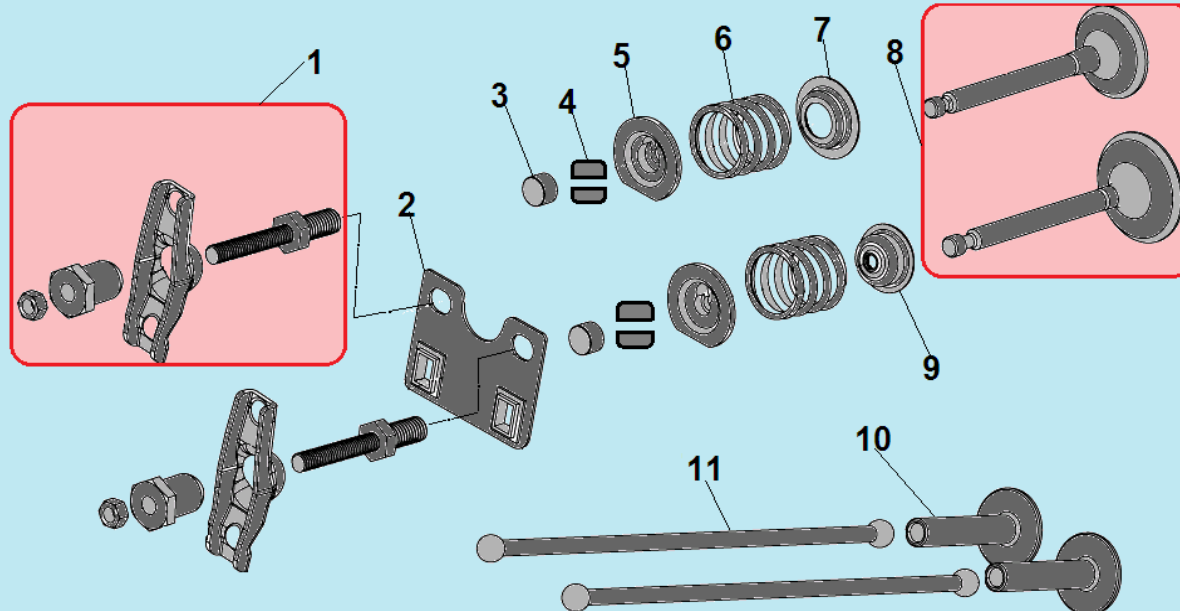

№	Артикул	Наименование	К-во	№	Артикул	Наименование	К-во
1	120420011-0001	Болт крепления крышки клапанов	1	8	380600116-0001	Втулка 12x20	2
2	120220009-0001	Крышка клапанов	1	9	380180091-0001	Шпилька крепления карбюратора	2
3	DDB000	Прокладка крышки клапанов	1	10	160190006-0001	Охлаждающий лист	1
4	F7KTC	Свеча	1	11	380140001-0006	Болт М6х12	1
5	380180099-0001	Шпилька крепления глушителя	2	12	380140337-0001	Болт М10х80	4
6	120080338-0001	Головка цилиндра	1	13	380740454-0001	Шланг сапуна	1
7	120150141-0001	Прокладка головки цилиндра	1	14			

№	Артикул	Наименование	К-во	№	Артикул	Наименование	К-во
1	380930023-0001	Крепление проводов	1	14	380630141-0002	Подшипник коленвала 6207	1
2	380650337-0001	Сальник коленвала 35x52x7	2	15	DFB005	Прокладка крышки картера	1
3	110810294-0001	Картер 420см <sup>3</sup>	1	16	<b>171750004-0001</b>	<b>Центробежный регулятор оборотов</b>	<b>1</b>
4	110260024-0001	Болт для слива масла	5	17	171630003-0001	Вал регулятора оборотов	1
5	140020110-0001	Распредвал	1	18	522010101301	Сальник вала 8x14x4	1
6	380620050-0001	Шпонка маховика 4x5,5x12	1	19	381350004-0001	Шплинт	1
7	130290112-0001	Коленвал	1	20	380250002-0001	Болт М6x21	1
8	380620035-0001	Шпонка 7x7x40	1	21	171620003-0004	Рычаг регулятора оборотов	1
9	03090010016	Подшипник 6202	2	22	171600125-0001	Пружина рычага регулятора	1
10	130450016-0001	Вал балансира	1	23	171610001-0001	Пружина тяги рычага	1
11	110690097-0003	Щуп уровня масла	2	24	171590005-0001	Тяга рычага регулятора оборотов	1
12	380600119-0001	Штифт 8x12	2	25	<b>171680013-0001</b>	<b>Рычаг регулировки оборотов</b>	<b>1</b>
13	DF00A002	Крышка картера	1				

№	Артикул	Наименование	К-во	№	Артикул	Наименование	К-во
1	130150049-0001	Шатун	1	4	130060034-0001	Палец поршня 20x62 мм	1
2	<b>TW00040015</b>	<b>Поршень 90x66 мм комплект</b>	<b>1</b>	5	<b>130070088-0001</b>	<b>Поршневое кольцо 90x2,0 мм комплект</b>	<b>1</b>
3	380560057-0001	Стопорное кольцо	2				