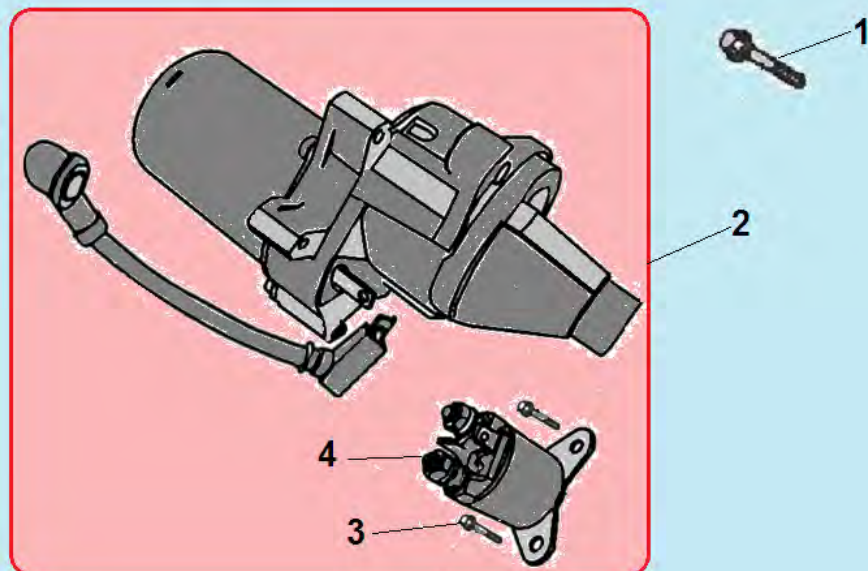

№	Артикул	Наименование	К-во	№	Артикул	Наименование	К-во
1	380140051-0005	Болт М8х35	2	3	380140053-0002	Болт М5х16	2
2	DFD056	Стартер комплект	1	4	270810095-0001	Реле стартера	1