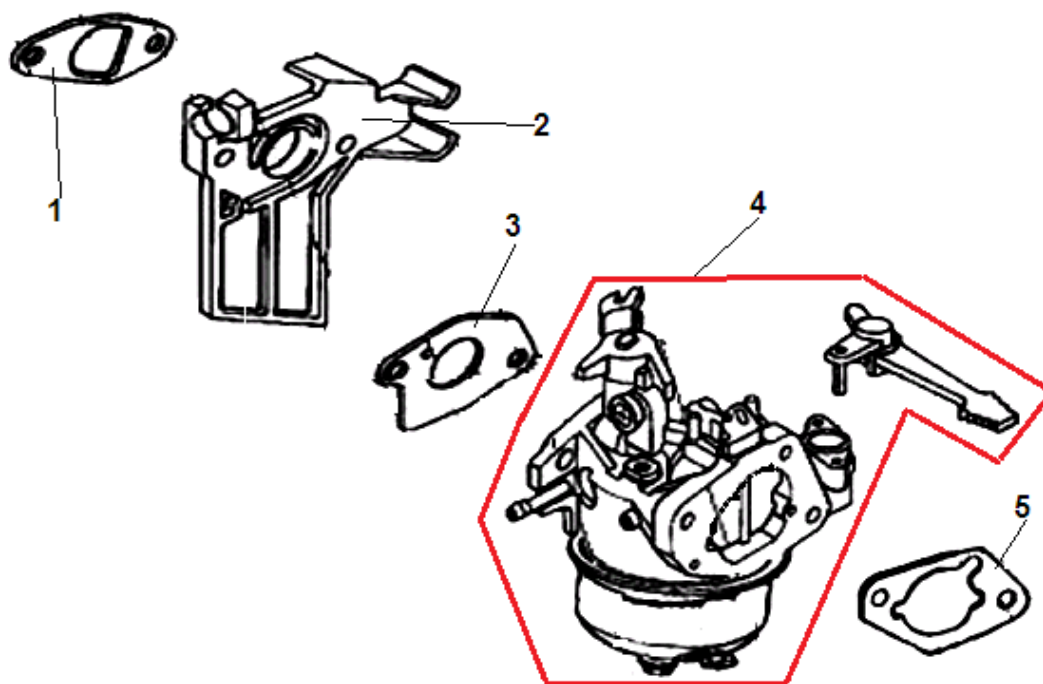

№	Артикул	Наименование	К-во	№	Артикул	Наименование	К-во
1	301060700400	Прокладка под теплоизолятор	1	4	301130710002	Карбюратор	1
2	301060700300	Теплоизолятор	1	5	211010607100	Прокладка под корпус фильтра	1
3	301060700200	Прокладка под карбюратор	1