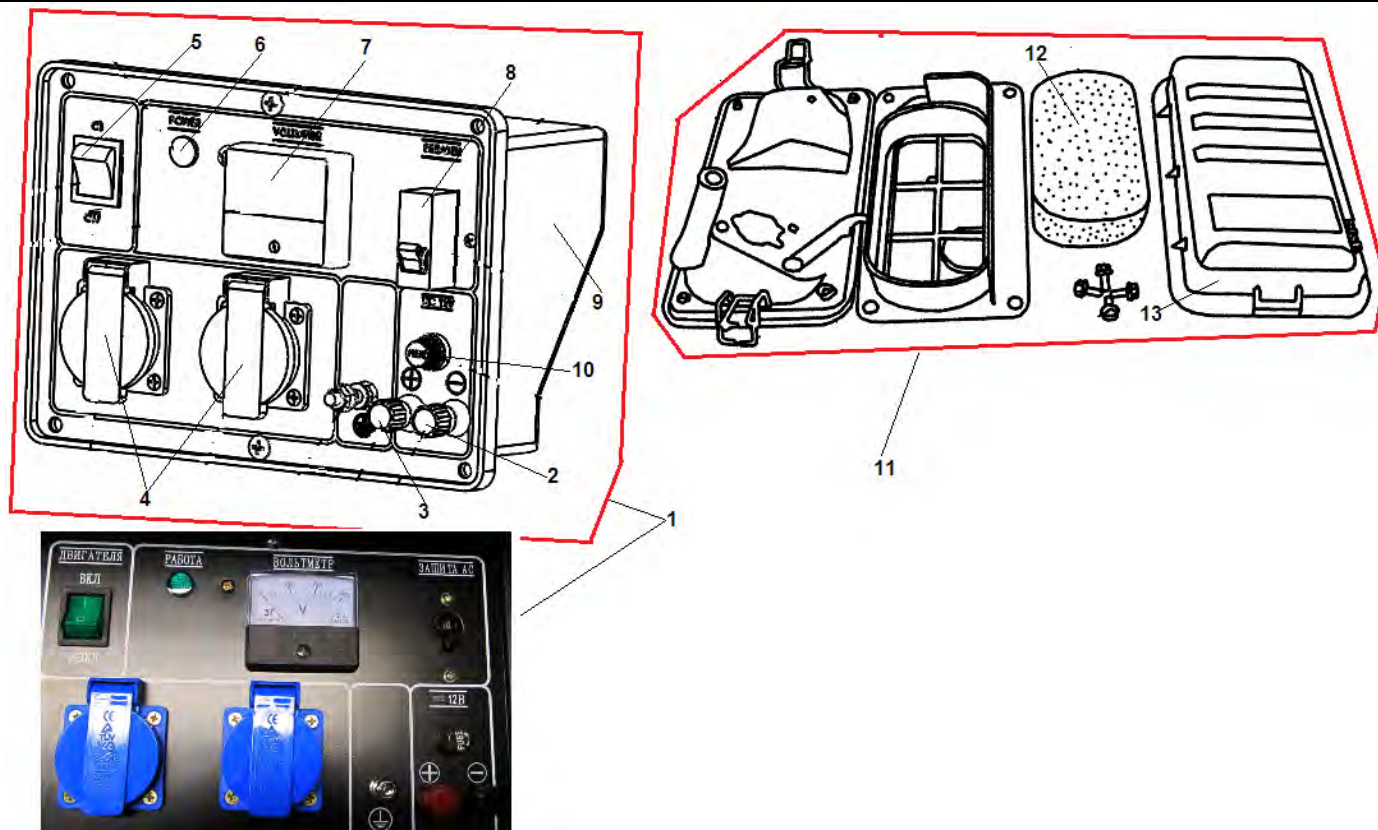

№	Артикул	Наименование	К-во	№	Артикул	Наименование	К-во
1	2050101140105	Панель комплект	1	8	305170530111	Автомат выключения	1
2	305272000101	Клемма DC 12В(минус)	1	9	305495000101	Корпус панели	1
3	305270000101	Клемма DC 12В(плюс)	1	10	5015001000001	Предохранитель DC	1
4	305022501601	Розетка 220В/16А	2	11	301060820001	Корпус фильтра комплект	1
5	305215003301	Выключатель зажигания	1	12	301060820101	Фильтр воздушный	1
6	5022001402201	Лампочка индикатора	1	13	301060820102	Крышка воздушного фильтра	1
7	305160045301	Вольтметр	1	14