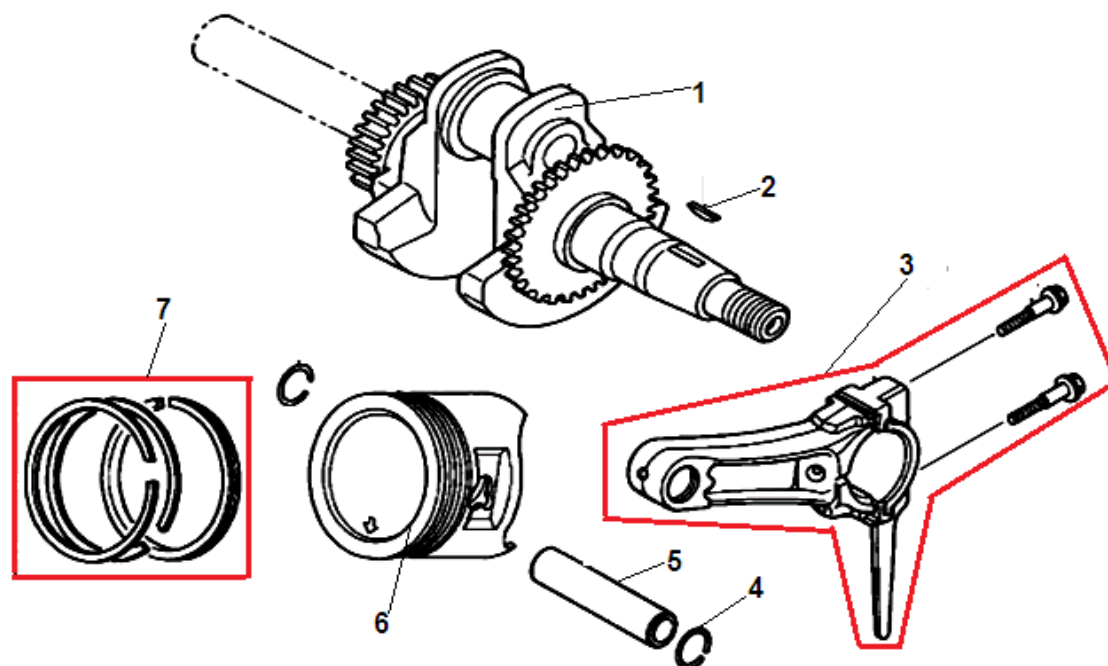

№	Артикул	Наименование	К-во	№	Артикул	Наименование	К-во
1	301130310107	Коленвал	1	5	301060300500	Палец поршня	1
2	454004001800	Шпонка 4x18	1	6	301130300400	Поршень	1
3	301060320000	Шатун	1	7	301060330000	Кольцо поршневое комплект 68 мм	1
4	301060300600	Кольцо стопорное пальца	2	8