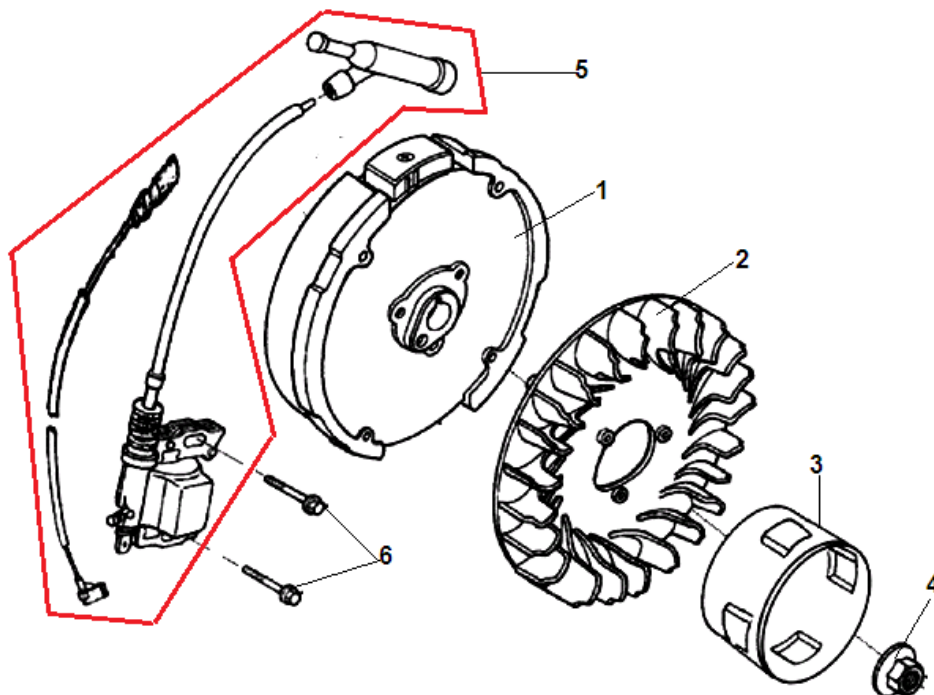

№	Артикул	Наименование	К-во	№	Артикул	Наименование	К-во
1	301061210001	Маховик	1	4	301061200300	Гайка крепления маховика	1
2	301061200100	Крыльчатка маховика	1	5	301061200401	Магнето	1
3	301061200200	Стакан маховика	1	6	LSB06028	Болт М6х28	2