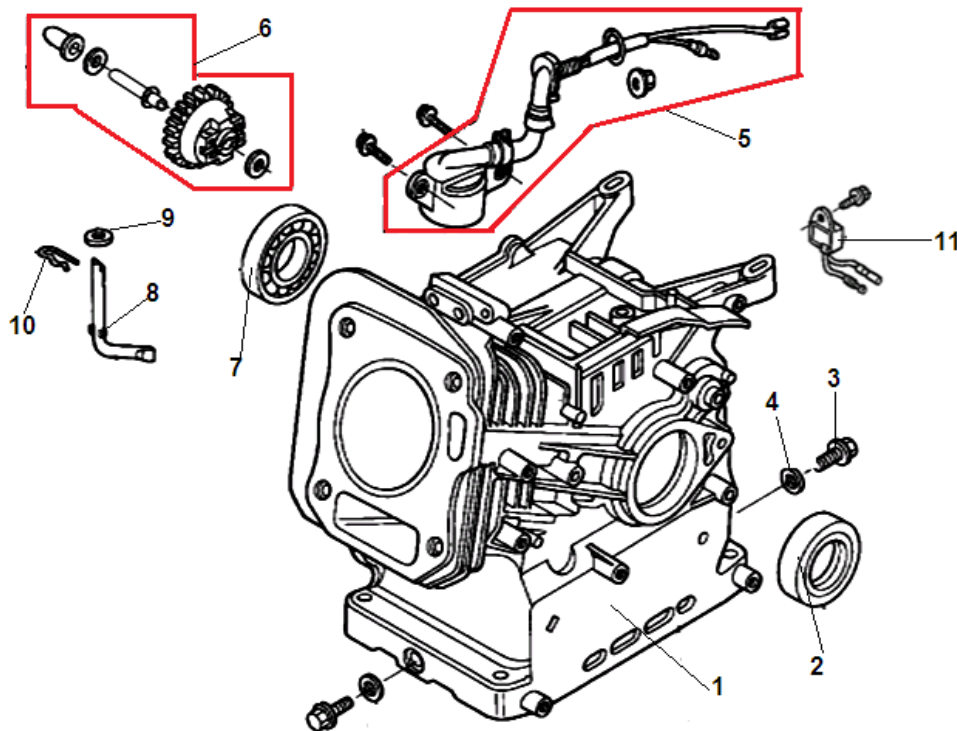

№	Артикул	Наименование	К-во	№	Артикул	Наименование	К-во
1	204341104001	Статор	1	8	204411116001	Ротор	1
2	304023019004	Крышка генератора сторона AVR	1	9	304034023000	Болт крепления ротора	1
3	304020019000	Щетки коллекторные	1	10	432080000100	Шайба	1
4	25002400	Колодка соединительная	1	11	304070160001	Шайба	1
5	LSB06145	Болт	4	12	304067020202	Подшипник ротора 6202RS с кольцом	1
6	304027102003	Блок AVR	1	13	304018016000	Крыльчатка ротора	1
7	304024016000	Крышка альтернатора	1	14			

№	Артикул	Наименование	К-во	№	Артикул	Наименование	К-во
1	301130410000	Головка цилиндра	1	7	301060400500	Пластина воздухонаправляющая	1
2	301060400100	Прокладка головки цилиндра	1	8	301060400400	Болт М8х60	4
3	448100016050	Штифт 10х16	2	9	301060400301	Шланг сапуна	1
4	445060830120	Шпилька	2	10	301060400200	Прокладка крышки клапанов	1
5	444080380120	Шпилька 8х20	2	11	301060430000	Крышка клапанов	1
6	F7RTC	Свеча зажигания	1	12			

№	Артикул	Наименование	К-во	№	Артикул	Наименование	К-во
1	301060520400	Контргайка	2	8	301130510000	Распредвал	1
2	301060520300	Гайка регулировочная	2	9	301060500900	Колпачек клапана под коромысло	2
3	301060520100	Коромысло клапана	2	10	301060500800	Сухарь клапана	2
4	301060520200	Шпилька крепления коромысла	2	11	301060500600	Пружина клапана	2
5	301060500300	Направляющая толкателей клапана	1	12	140400011-0001	Колпачек маслосъемный	1
6	301060500200	Толкатель клапана	2	13	301060500500	Клапан выпускной	1
7	301060500100	Тарелка толкателя клапана	2	14	301060500400	Клапан впускной	1

№	Артикул	Наименование	К-во	№	Артикул	Наименование	К-во
1	301130100100	Картер	1	7	463620560000	Подшипник коленвала 6205	1
2	462254106200	Сальник коленвала 25x41,25x6	1	8	301060100200	Ось регулятора оборотов	1
3	301060101001	Болт для слива масла	2	9	431060000101	Кольцо уплотнительное	1
4	211010601200	Шайба болта	2	10	301060100300	Шплинт	1
5	301061200502	Датчик уровня масла (в картере)	1	11	230011600001	Датчик уровня масла	1
6	301060110000	Регулятор оборотов центробежный	1				