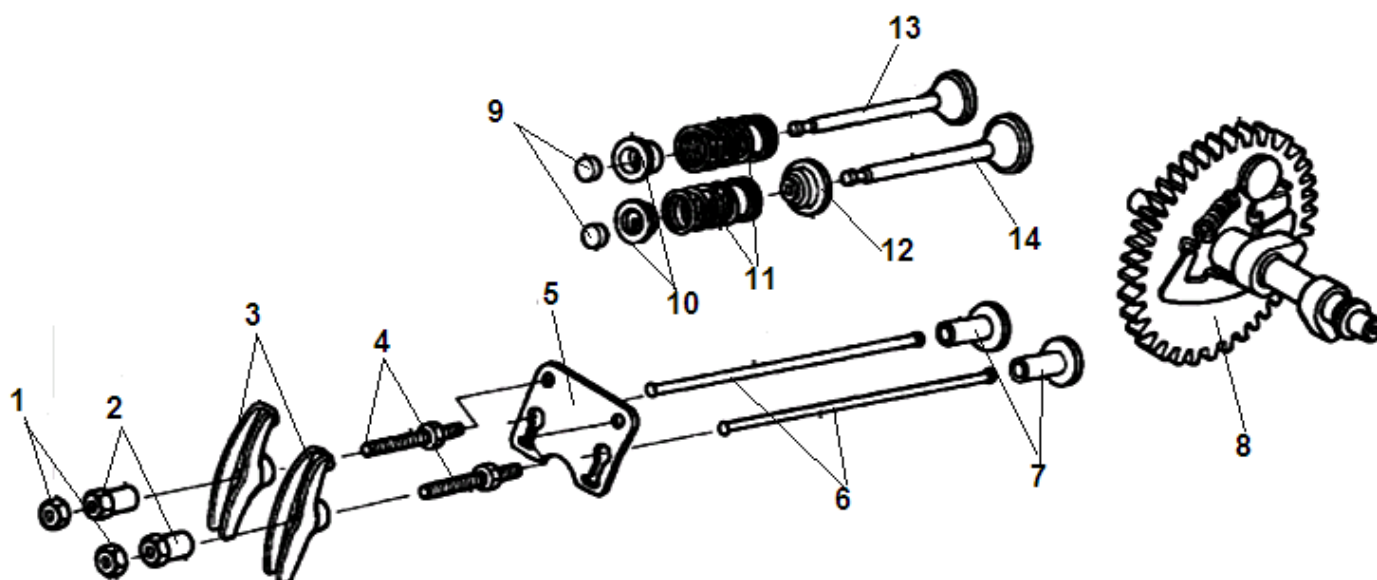

№	Артикул	Наименование	К-во	№	Артикул	Наименование	К-во
1	204341104001	Статор	1	8	204411116001	Ротор	1
2	304023019004	Крышка генератора сторона AVR	1	9	304034023000	Болт крепления ротора	1
3	304020019000	Щетки коллекторные	1	10	432080000100	Шайба	1
4	25002400	Колодка соединительная	1	11	304070160001	Шайба	1
5	LSB06145	Болт	4	12	304067020202	Подшипник ротора 6202RS с кольцом	1
6	304027102003	Блок AVR	1	13	304018016000	Крыльчатка ротора	1
7	304024016000	Крышка альтернатора	1	14			

№	Артикул	Наименование	К-во	№	Артикул	Наименование	К-во
1	301130410000	Головка цилиндра	1	7	301060400500	Пластина воздухонаправляющая	1
2	301060400100	Прокладка головки цилиндра	1	8	301060400400	Болт М8х60	4
3	448100016050	Штифт 10х16	2	9	301060400301	Шланг сапуна	1
4	445060830120	Шпилька	2	10	301060400200	Прокладка крышки клапанов	1
5	444080380120	Шпилька 8х20	2	11	301060430000	Крышка клапанов	1
6	F7RTC	Свеча зажигания	1	12			

№	Артикул	Наименование	К-во	№	Артикул	Наименование	К-во
1	301060520400	Контргайка	2	8	301130510000	Распредвал	1
2	301060520300	Гайка регулировочная	2	9	301060500900	Колпачек клапана под коромысло	2
3	301060520100	Коромысло клапана	2	10	301060500800	Сухарь клапана	2
4	301060520200	Шпилька крепления коромысла	2	11	301060500600	Пружина клапана	2
5	301060500300	Направляющая толкателей клапана	1	12	140400011-0001	Колпачек маслосъемный	1
6	301060500200	Толкатель клапана	2	13	301060500500	Клапан выпускной	1
7	301060500100	Тарелка толкателя клапана	2	14	301060500400	Клапан впускной	1

№	Артикул	Наименование	К-во	№	Артикул	Наименование	К-во
1	301130100100	Картер	1	7	463620560000	Подшипник коленвала 6205	1
2	462254106200	Сальник коленвала 25x41,25x6	1	8	301060100200	Ось регулятора оборотов	1
3	301060101001	Болт для слива масла	2	9	431060000101	Кольцо уплотнительное	1
4	211010601200	Шайба болта	2	10	301060100300	Шплинт	1
5	301061200502	Датчик уровня масла (в картере)	1	11	230011600001	Датчик уровня масла	1
6	301060110000	Регулятор оборотов центробежный	1				