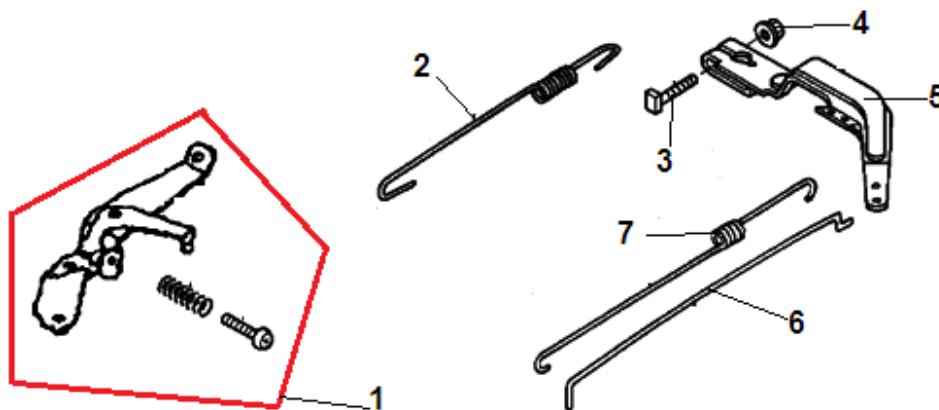

№	Артикул	Наименование	К-во	№	Артикул	Наименование	К-во
1	301060920004	Кронштейн рычага регулятора	1	5	301060900400	Рычаг регулятора	1
2	301060900302	Пружина рычага возвратная	1	6	301060900100	Тяга рычага регулятора	1
3	301060900500	Болт М6х21	1	7	301060900200	Пружина тяги	1
4	402060120160	Гайка М6	1	8			

№	Артикул	Наименование	К-во	№	Артикул	Наименование	К-во
1	306160230145	Бак топливный 15л	1	9	301061000100	Прокладка глушителя	1
2	306360310100	Амортизатор бака	4	10	306140240110	Глушитель	1
3	306360230600	Втулка	4	11	306020071100	Кран топливный	1
4	431060001100	Шайба	4	12	301061100600	Хомут шланга	2
5	404060120120	Болт М6х12	4	13	301061100400	Шланг топливный	1
6	307030230301	Указатель уровня топлива	1	14	306160240500	Кронштейн глушителя	1
7	307030230200	Крышка бака	1	15	306160240200	Кронштейн глушителя	1
8	306160230145	Фильтр стакан бака	1