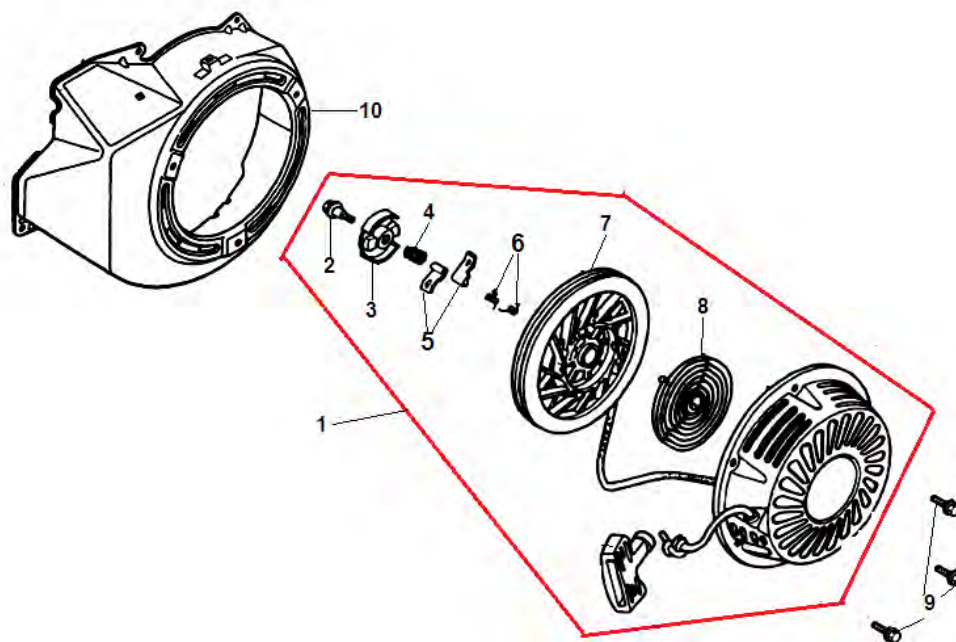

№	Артикул	Наименование	К-во	№	Артикул	Наименование	К-во
1	301060623141	Стартер в сборе	1	6	301060620006	Пружина собачки	2
2	301060620004	Болт крепления барабана стартера	1	7	301220620009	Барабан стартера	1
3	301060620005	Плата собачек стартера	1	8	301220620002	Пружина стартера	1
4	301060620007	Пружина платы собачек	1	9	404060080120	Болт М6х8	3
5	301060620008	Собачка стартера	2	10	301220611147	Кожух маховика	1