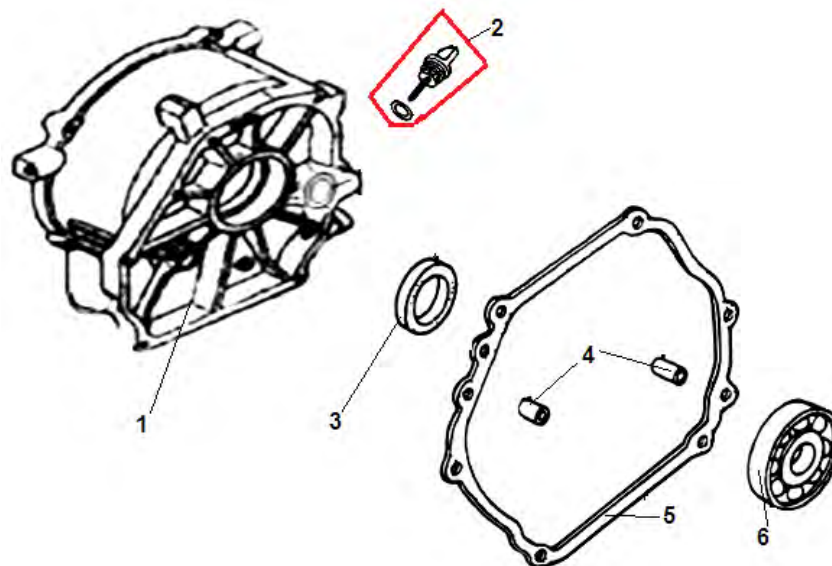

№	Артикул	Наименование	К-во	№	Артикул	Наименование	К-во
1	301060200104	Крышка генератора сторона двигателя	1	4	448080014050	Штифт 8x14	2
2	301060210000	Крышка-щуп заливной горловины	2	5	301060200400	Прокладка крышки	1
3	462254106200	Сальник коленвала 25x41,25x6	1	6	463620560000	Подшипник коленвала 6205	1