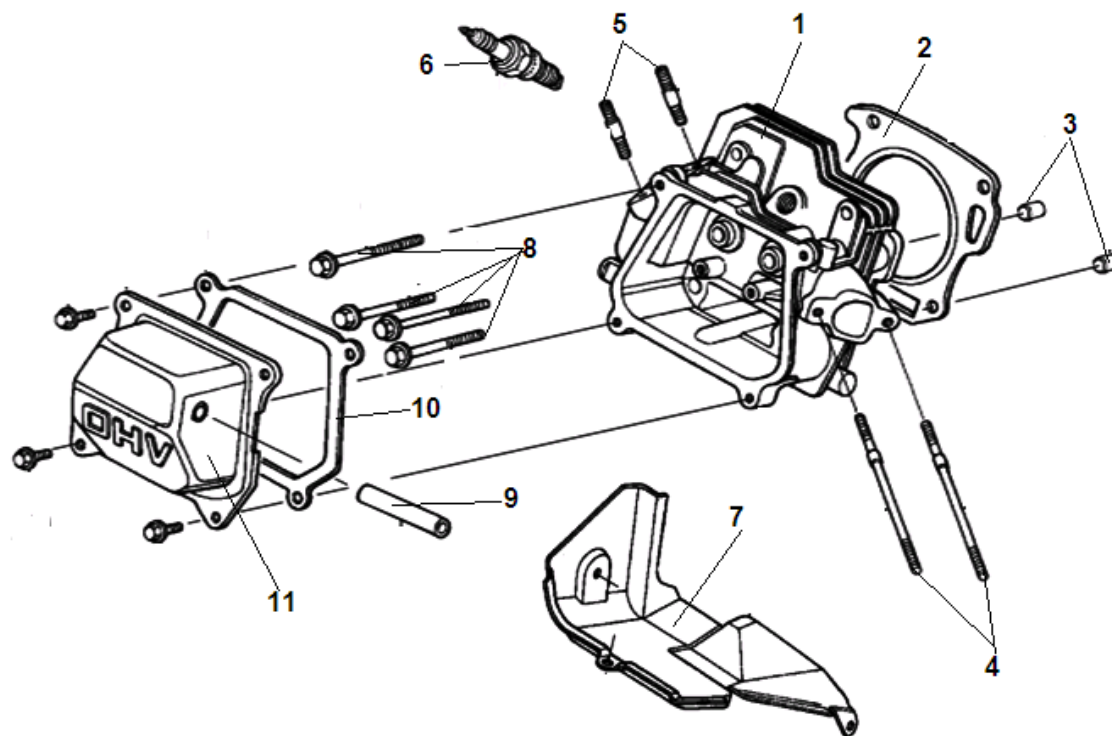

№	Артикул	Наименование	К-во	№	Артикул	Наименование	К-во
1	204341104001	Статор	1	8	204411116001	Ротор	1
2	304023019004	Крышка генератора сторона AVR	1	9	304034023000	Болт крепления ротора	1
3	304020019000	Щетки коллекторные	1	10	432080000100	Шайба	1
4	25002400	Колодка соединительная	1	11	304070160001	Шайба	1
5	LSB06145	Болт	4	12	304067020202	Подшипник ротора 6202RS с кольцом	1
6	304027102003	Блок AVR	1	13	304018016000	Крыльчатка ротора	1
7	304024016000	Крышка альтернатора	1	14			

№	Артикул	Наименование	К-во	№	Артикул	Наименование	К-во
1	301130410000	Головка цилиндра	1	7	301060400500	Пластина воздухонаправляющая	1
2	301060400100	Прокладка головки цилиндра	1	8	301060400400	Болт М8х60	4
3	448100016050	Штифт 10х16	2	9	301060400301	Шланг сапуна	1
4	445060830120	Шпилька	2	10	301060400200	Прокладка крышки клапанов	1
5	444080380120	Шпилька 8х20	2	11	301060430000	Крышка клапанов	1
6	F7RTC	Свеча зажигания	1	12			

№	Артикул	Наименование	К-во	№	Артикул	Наименование	К-во
1	301060520400	Контргайка	2	8	301130510000	Распредвал	1
2	301060520300	Гайка регулировочная	2	9	301060500900	Колпачек клапана под коромысло	2
3	301060520100	Коромысло клапана	2	10	301060500800	Сухарь клапана	2
4	301060520200	Шпилька крепления коромысла	2	11	301060500600	Пружина клапана	2
5	301060500300	Направляющая толкателей клапана	1	12	140400011-0001	Колпачек маслосъемный	1
6	301060500200	Толкатель клапана	2	13	301060500500	Клапан выпускной	1
7	301060500100	Тарелка толкателя клапана	2	14	301060500400	Клапан впускной	1

№	Артикул	Наименование	К-во	№	Артикул	Наименование	К-во
1	301130100100	Картер	1	7	463620560000	Подшипник коленвала 6205	1
2	462254106200	Сальник коленвала 25x41,25x6	1	8	301060100200	Ось регулятора оборотов	1
3	301060101001	Болт для слива масла	2	9	431060000101	Кольцо уплотнительное	1
4	211010601200	Шайба болта	2	10	301060100300	Шплинт	1
5	301061200502	Датчик уровня масла (в картере)	1	11	230011600001	Датчик уровня масла	1
6	301060110000	Регулятор оборотов центробежный	1				