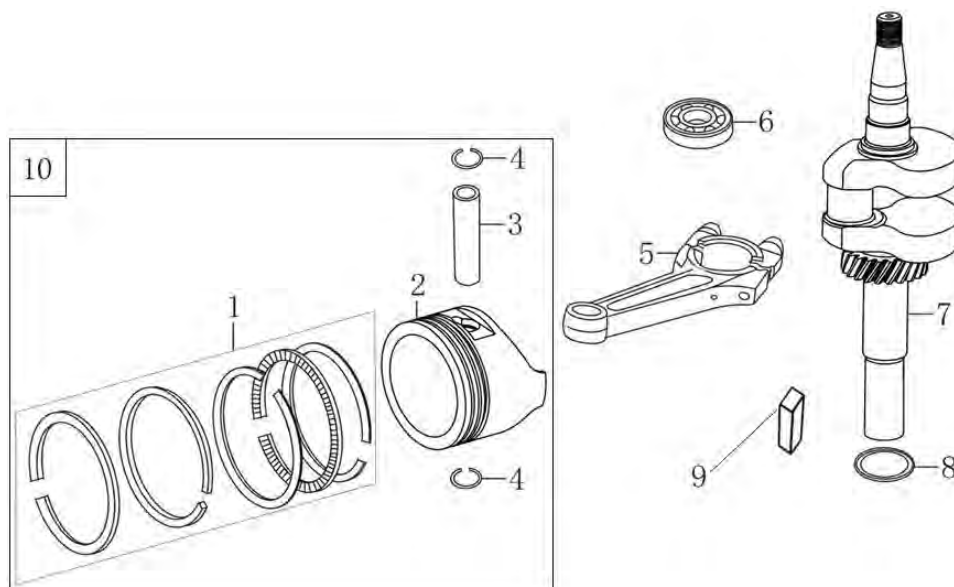

№	Артикул	Наименование	№	Артикул	Наименование
1	380020070-0001	Болт М6х16	6	120080279-0001	Головка цилиндра
2	120230083-0001	Крышка клапанов	7	380180101-0001	Шпилька М6х95
3	120250032-0001	Прокладка крышки клапанов	8	380180089-0001	Шпилька М6х103
4	F7RTC	Свеча зажигания (270960014-0001)	9	DQB002	Прокладка ГБЦ (120150087-0001)
5	380140338-0001	Болт М8х55	10	380600117-0001	Штифт 10х14

№	Артикул	Наименование	№	Артикул	Наименование
1	110810194-0001	Картер	11	110850011-0001	Прокладка крышки сапуна
2	160200048-0001	Кронштейн	12	381140465-0001	Пружина тормоза
3	380140013-0005	Болт М6х16	13	293030012-0001	Тормоз маховика
4	380850002-0001	Шпилька М6х78	14	380140086-0002	Болт М6х22
5	380850002-0001	Шпилька М6х85	15	380740466-0002	Шланг сапуна (17204-Q007-0000)
6	380650335-0001	Сальник 25х38х7	16	171630010-0002	Рычаг регулятора оборотов
7	140250006-0001	Клапан сапуна	17	380450527-0001	Шайба
8	380140037-0003	Болт М6х10	18	60360080000	Сальник вала 6х11х4 (380650338-0001)
9	380140441-0001	Болт М6х14	19	381350004-0001	Шплинт
10	110840011-0001	Крышка сапуна	20	150290026-0001	Фильтр масляный

№	Артикул	Наименование	№	Артикул	Наименование
1	110820026-0001	Крышка картера	8	DQB005	Прокладка крышки (110830057-0001)
2	380140148-0005	Болт М8х50	9	380600120-0001	Штифт 8х14
3	DAC010	Сальник 25х41,25х6 (380650347-0001)	10	150570002-0001	Маслоотражатель
4	380600121-0001	Штифт 8х10	11	110260025-0001	Болт сливного отверстия М10х1,25х15
5	380140077-0005	Болт М6х20	12	380450514-0001	Шайба алюминиевая 10х16х1,5
6	174280001-0001	Регулятор оборотов с кронштейном	13	110690016-0002	Горловина маслозаливная
7	171640003-0001	Держатель регулятора	14	380140100-0003	Болт М6х35