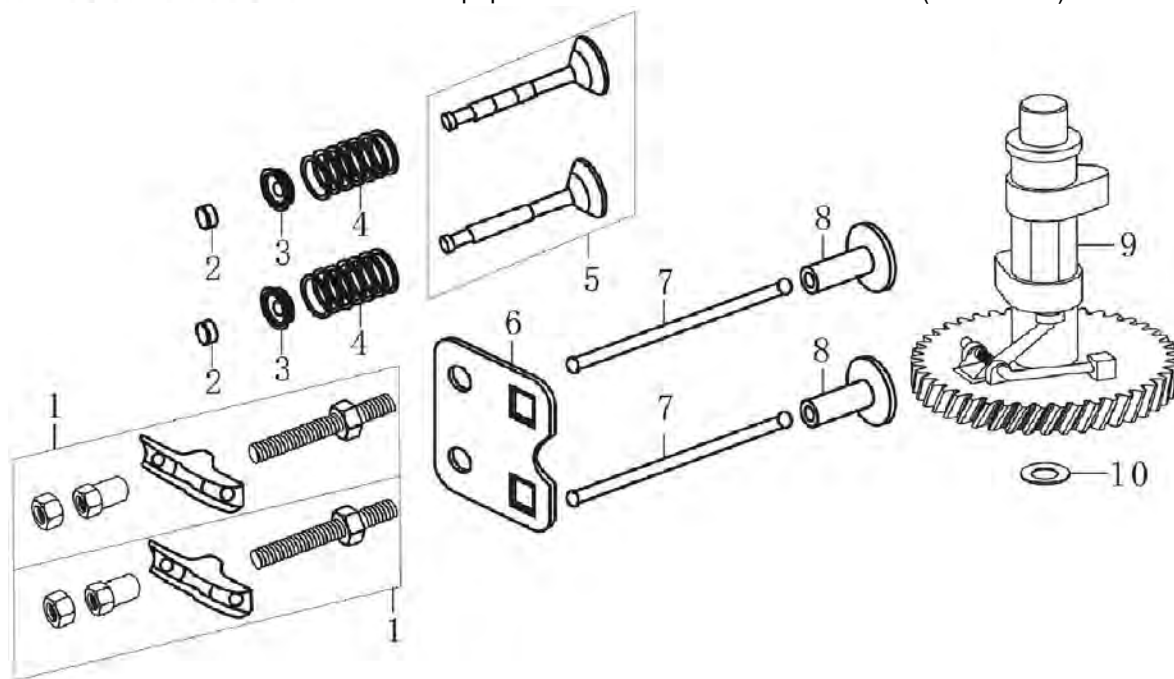

№	Артикул	Наименование	№	Артикул	Наименование
1	140450022-0001	Коромысло клапана комплект	6	140710004-0003	Направляющая толкателей
2	140320001-0001	Колпачок клапана	7	140670032-0001	Толкатель клапана
3	140380017-0001	Сухарь клапана	8	140690002-0001	Тарелка толкателей
4	140340022-0001	Пружина клапана	9	140020048-0001	Распредвал (140020114-0001)
5	500550029-0001	Комплект клапанов	10	380450534-0001	Шайба распредвала