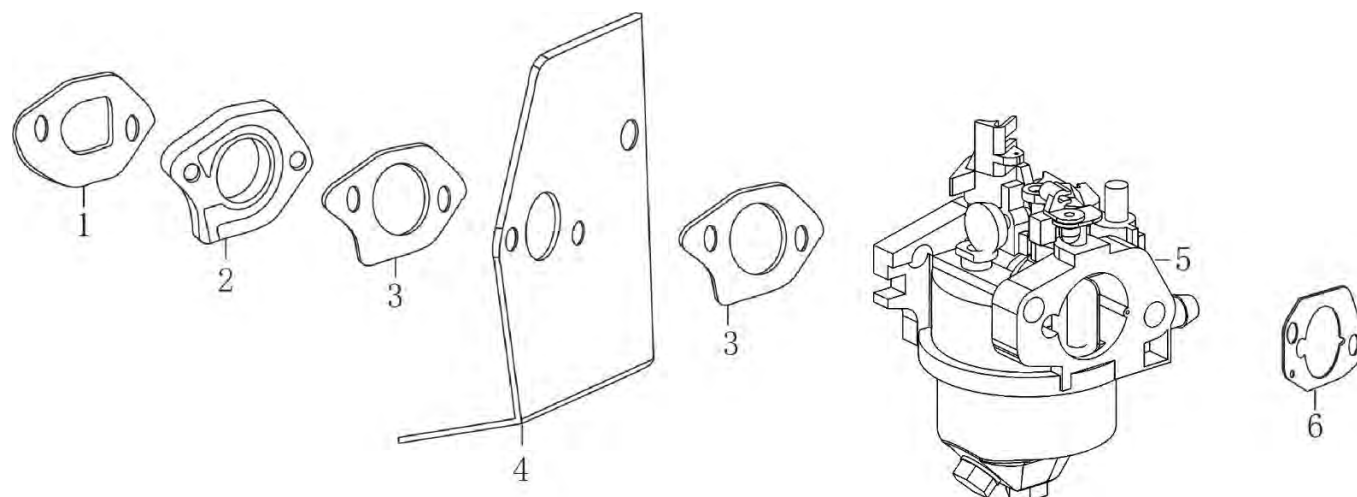

№	Артикул	Наименование	№	Артикул	Наименование
1	DNB018	Прокладка под теплоизолятор (170430157-0001)	4	170450001-0001	Прокладка под карбюратор большая (DPB007)
2	DPC005	Теплоизолятор (170440056-0001)	5	170020809-0002	Карбюратор без возд. заслонки
3	170430147-0001	Прокладка под карбюратор малая (DAB006)	6	170430151-0001	Прокладка под корпус фильтра

№	Артикул	Наименование	№	Артикул	Наименование
1	270920177-0001	Магнето	4	160180015-0001	Крыльчатка маховика
2	380140086-0002	Болт М6х22	5	DAJ001	Стакан маховика (193590005-0001)
3	270020096-0001	Маховик	6	380370051-0001	Гайка М14х1,5 (617714000BX)