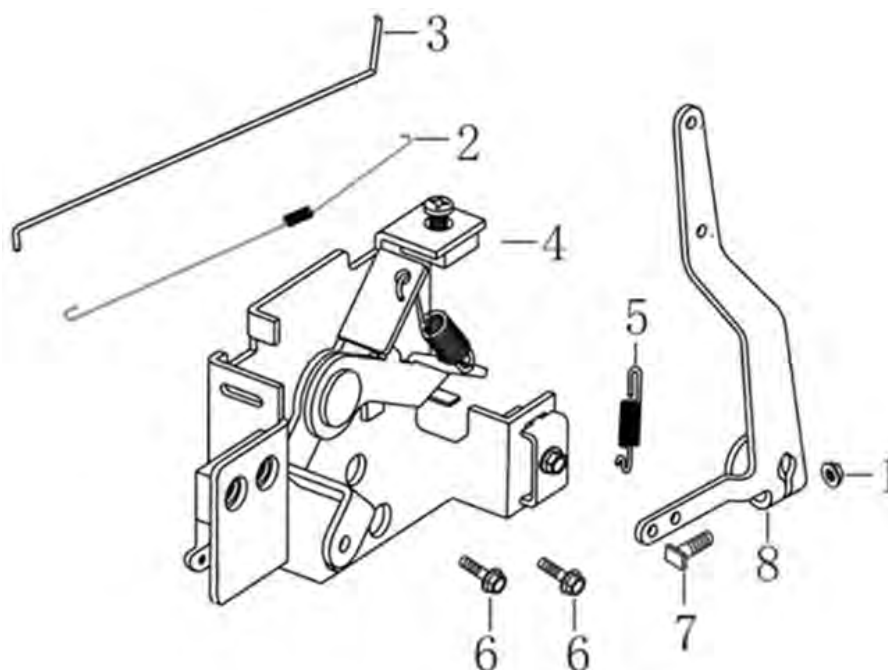

№	Артикул	Наименование	№	Артикул	Наименование
1	193490248-0001	Стартер ручной (193490095-0001)	3	380200008-0005	Винт М4х10
2	193690003-0001	Крышка двигателя	4	380370066-0001	Гайка М6

№	Артикул	Наименование	№	Артикул	Наименование
1	DNB018	Прокладка под теплоизолятор (170430157-0001)	4	170450001-0001	Прокладка под карбюратор большая (DPB007)
2	DPC005	Теплоизолятор (170440056-0001)	5	170020809-0002	Карбюратор без возд. заслонки
3	170430147-0001	Прокладка под карбюратор малая (DAB006)	6	170430151-0001	Прокладка под корпус фильтра

№	Артикул	Наименование	№	Артикул	Наименование
1	380370048-0001	Гайка М6	5	171600018-0001	Пружина рычага
2	171610015-0001	Пружина тяги рычага	6	380140067-0003	Болт М6х12
3	171590015-0001	Тяга рычага регулятора	7	380250002-0001	Болт М6х21
4	171680037-0001	Площадка рычага дросселя	8	171620016-0003	Рычаг регулятора