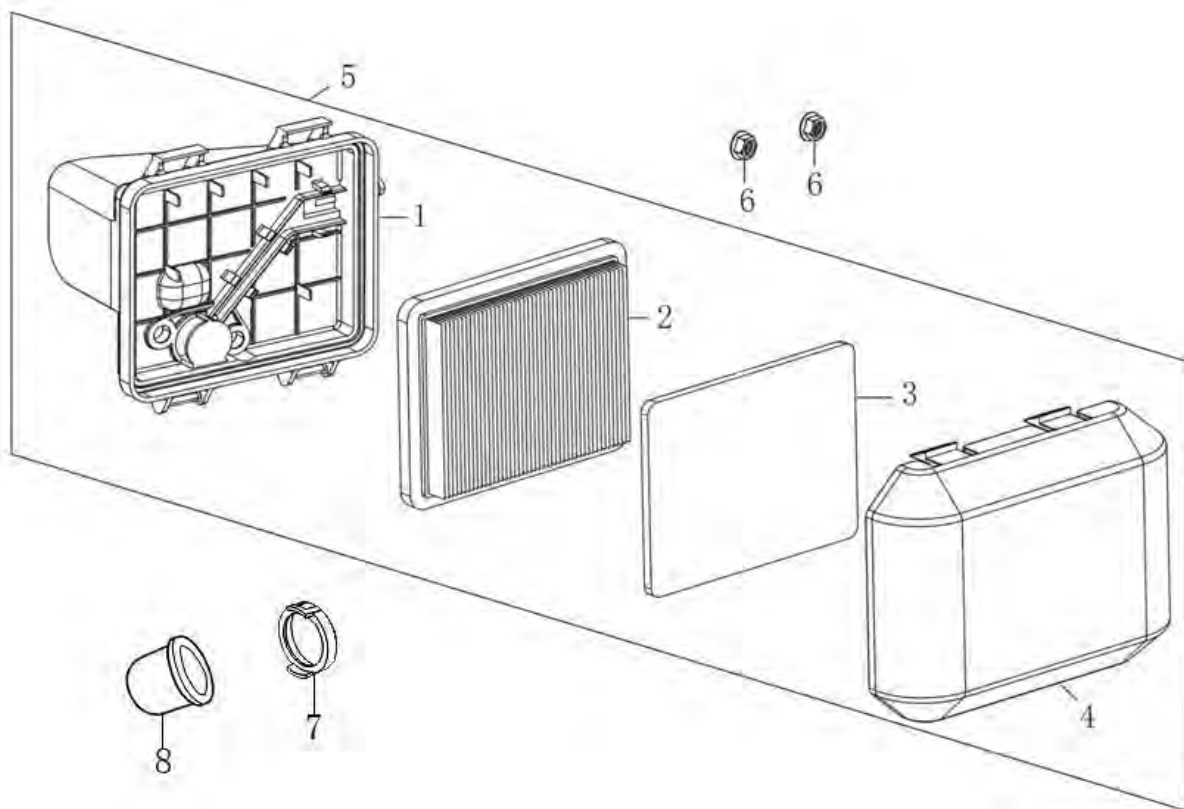

№	Артикул	Наименование	№	Артикул	Наименование
1	180280053-0001	Корпус фильтра	5	180020598-0001	Корпус фильтра комплект
2	DQ01P025	Фильтр воздушный основной (180130178-0001)	6	380370066-0001	Гайка М6
3	180130157-0001	Фильтр предварительный (DQP025)	7	173270002-0001	Фиксатор праймера
4	DQ00P027	Крышка фильтра (180070175-0001)	8	170260008-0001	Праймер