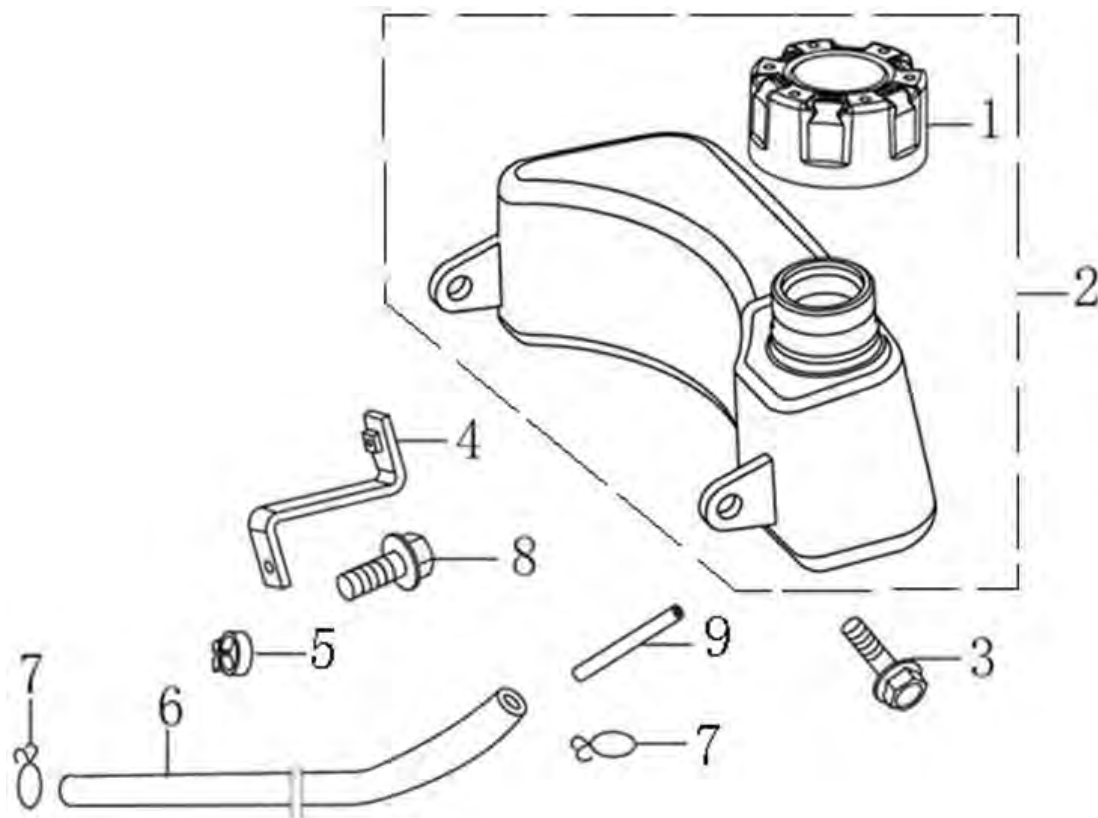

№	Артикул	Наименование	№	Артикул	Наименование
1	170870094-0001	Крышка топливного бака	6	380750320-0002	Топливный шланг 5,5x9,5x315
2	170490147-0001	Топливный бак комплект	7	380950190-0001	Хомут шланга
3	380140013-0005	Болт М6x16	8	380140067-0003	Болт М6x12
4	170650010-0001	Кронштейн топливного бака	9	170010017-0001	Топливный фильтр
5	380930025-0001	Фиксатор