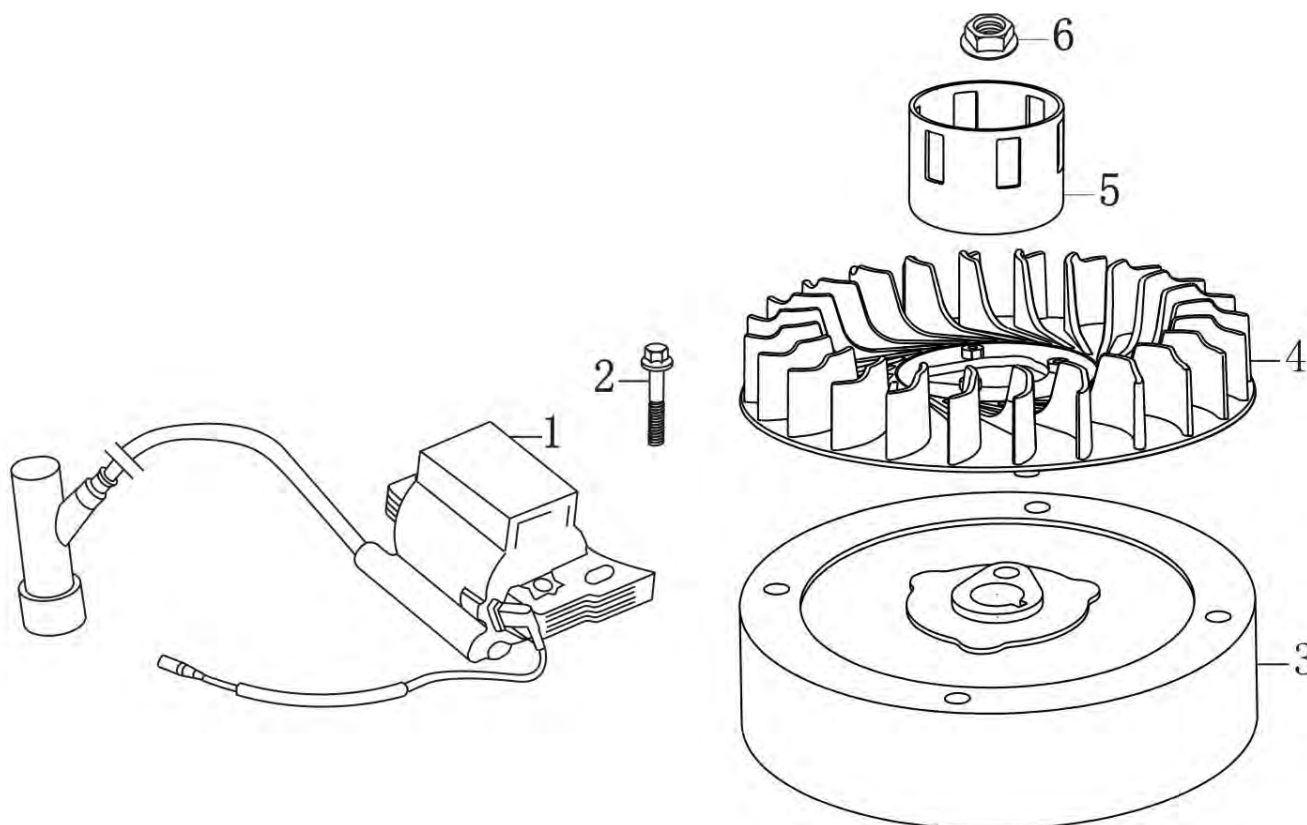

№	Артикул	Наименование	№	Артикул	Наименование
1	DNB018	Прокладка под теплоизолятор (170430157-0001)	4	170450001-0001	Прокладка под карбюратор большая (DPB007)
2	DPC005	Теплоизолятор (170440056-0001)	5	170020809-0002	Карбюратор без возд. заслонки
3	170430147-0001	Прокладка под карбюратор малая (DAB006)	6	170430151-0001	Прокладка под корпус фильтра