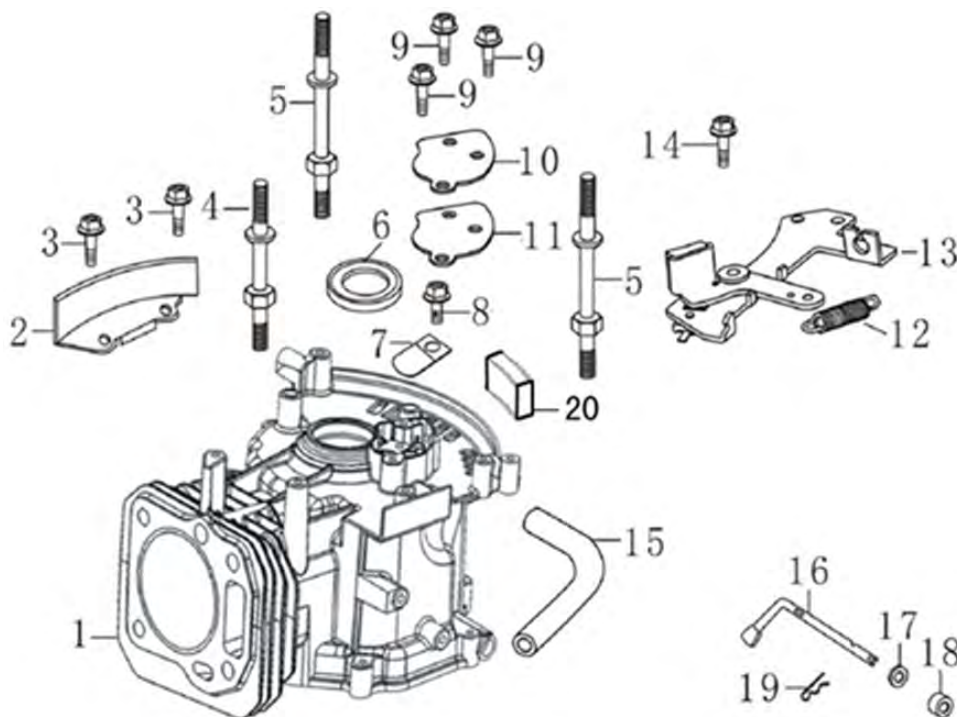

№	Артикул	Наименование	№	Артикул	Наименование
1	380020070-0001	Болт М6х16	6	120080279-0001	Головка цилиндра
2	120230083-0001	Крышка клапанов	7	380180101-0001	Шпилька М6х95
3	120250032-0001	Прокладка крышки клапанов	8	380180089-0001	Шпилька М6х103
4	F7RTC	Свеча зажигания (270960014-0001)	9	DQB002	Прокладка ГБЦ (120150087-0001)
5	380140338-0001	Болт М8х55	10	380600117-0001	Штифт 10х14

№	Артикул	Наименование	№	Артикул	Наименование
1	110810194-0001	Картер	11	110850011-0001	Прокладка крышки сапуна
2	160200048-0001	Кронштейн	12	381140465-0001	Пружина тормоза
3	380140013-0005	Болт М6х16	13	293030012-0001	Тормоз маховика
4	380850002-0001	Шпилька М6х78	14	380140086-0002	Болт М6х22
5	380850002-0001	Шпилька М6х85	15	380740466-0002	Шланг сапуна (17204-Q007-0000)
6	380650335-0001	Сальник 25х38х7	16	171630010-0002	Рычаг регулятора оборотов
7	140250006-0001	Клапан сапуна	17	380450527-0001	Шайба
8	380140037-0003	Болт М6х10	18	60360080000	Сальник вала 6х11х4 (380650338-0001)
9	380140441-0001	Болт М6х14	19	381350004-0001	Шплинт
10	110840011-0001	Крышка сапуна	20	150290026-0001	Фильтр масляный

№	Артикул	Наименование	№	Артикул	Наименование
1	110820026-0001	Крышка картера	8	DQB005	Прокладка крышки (110830057-0001)
2	380140148-0005	Болт М8х50	9	380600120-0001	Штифт 8х14
3	DAC010	Сальник 25х41,25х6 (380650347-0001)	10	150570002-0001	Маслоотражатель
4	380600121-0001	Штифт 8х10	11	110260025-0001	Болт сливного отверстия М10х1,25х15
5	380140077-0005	Болт М6х20	12	380450514-0001	Шайба алюминиевая 10х16х1,5
6	174280001-0001	Регулятор оборотов с кронштейном	13	110690016-0002	Горловина маслозаливная
7	171640003-0001	Держатель регулятора	14	380140100-0003	Болт М6х35

№	Артикул	Наименование	№	Артикул	Наименование
1	380370048-0001	Гайка М6	5	171600018-0001	Пружина рычага
2	171610015-0001	Пружина тяги рычага	6	380140067-0003	Болт М6х12
3	171590015-0001	Тяга рычага регулятора	7	380250002-0001	Болт М6х21
4	171680037-0001	Площадка рычага дросселя	8	171620016-0003	Рычаг регулятора