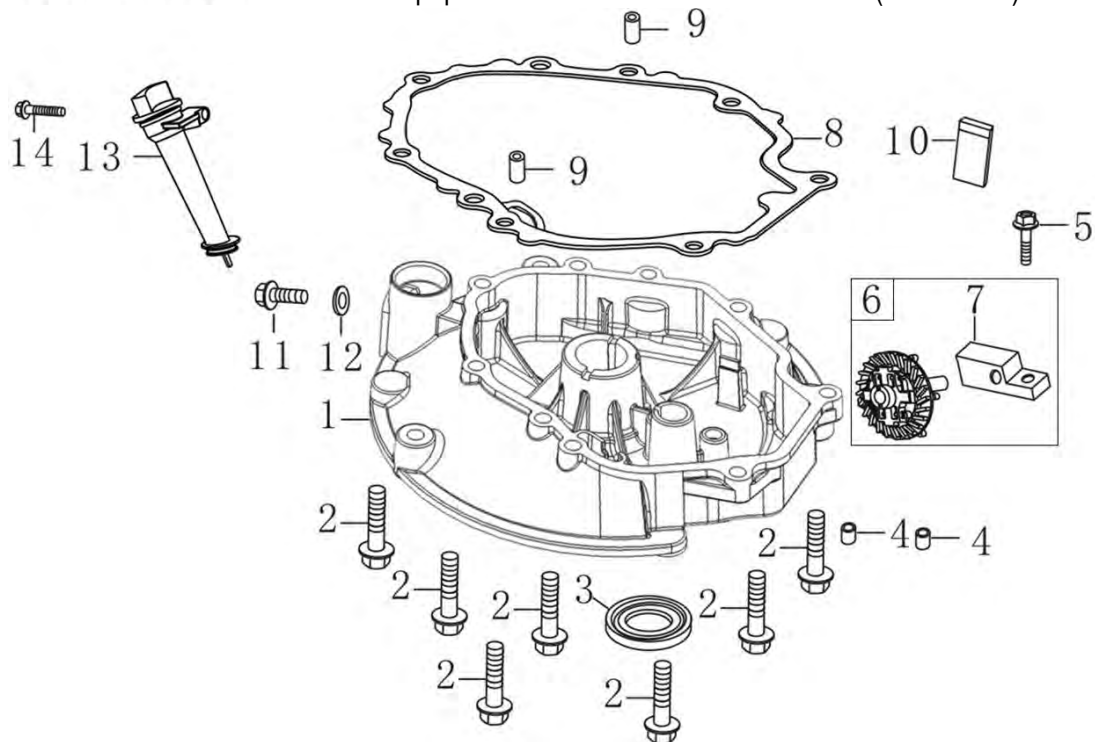

№	Артикул	Наименование	№	Артикул	Наименование
1	380020070-0001	Болт М6х16	6	120080279-0001	Головка цилиндра
2	120230083-0001	Крышка клапанов	7	380180101-0001	Шпилька М6х95
3	120250032-0001	Прокладка крышки клапанов	8	380180089-0001	Шпилька М6х103
4	F7RTC	Свеча зажигания (270960014-0001)	9	DQB002	Прокладка ГБЦ (120150087-0001)
5	380140338-0001	Болт М8х55	10	380600117-0001	Штифт 10х14

№	Артикул	Наименование	№	Артикул	Наименование
1	110810194-0001	Картер	11	110850011-0001	Прокладка крышки сапуна
2	160200048-0001	Кронштейн	12	381140465-0001	Пружина тормоза
3	380140013-0005	Болт М6х16	13	293030012-0001	Тормоз маховика
4	380850002-0001	Шпилька М6х78	14	380140086-0002	Болт М6х22
5	380850002-0001	Шпилька М6х85	15	380740466-0002	Шланг сапуна (17204-Q007-0000)
6	380650335-0001	Сальник 25х38х7	16	171630010-0002	Рычаг регулятора оборотов
7	140250006-0001	Клапан сапуна	17	380450527-0001	Шайба
8	380140037-0003	Болт М6х10	18	60360080000	Сальник вала 6х11х4 (380650338-0001)
9	380140441-0001	Болт М6х14	19	381350004-0001	Шплинт
10	110840011-0001	Крышка сапуна	20	150290026-0001	Фильтр масляный

№	Артикул	Наименование	№	Артикул	Наименование
1	110820026-0001	Крышка картера	8	DQB005	Прокладка крышки (110830057-0001)
2	380140148-0005	Болт М8х50	9	380600120-0001	Штифт 8х14
3	DAC010	Сальник 25х41,25х6 (380650347-0001)	10	150570002-0001	Маслоотражатель
4	380600121-0001	Штифт 8х10	11	110260025-0001	Болт сливного отверстия М10х1,25х15
5	380140077-0005	Болт М6х20	12	380450514-0001	Шайба алюминиевая 10х16х1,5
6	174280001-0001	Регулятор оборотов с кронштейном	13	110690016-0002	Горловина маслозаливная
7	171640003-0001	Держатель регулятора	14	380140100-0003	Болт М6х35

№	Артикул	Наименование	№	Артикул	Наименование
1	380370048-0001	Гайка М6	5	171600018-0001	Пружина рычага
2	171610015-0001	Пружина тяги рычага	6	380140067-0003	Болт М6х12
3	171590015-0001	Тяга рычага регулятора	7	380250002-0001	Болт М6х21
4	171680037-0001	Площадка рычага дросселя	8	171620016-0003	Рычаг регулятора