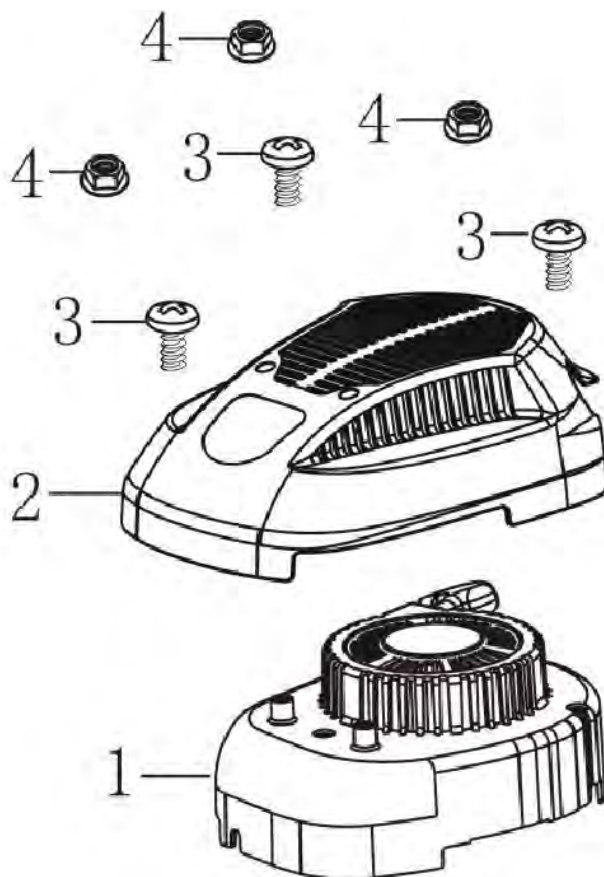

№	Артикул	Наименование	№	Артикул	Наименование
1	193490248-0001	Стартер ручной (193490095-0001)	3	380200008-0005	Винт М4х10
2	193690003-0001	Крышка двигателя	4	380370066-0001	Гайка М6