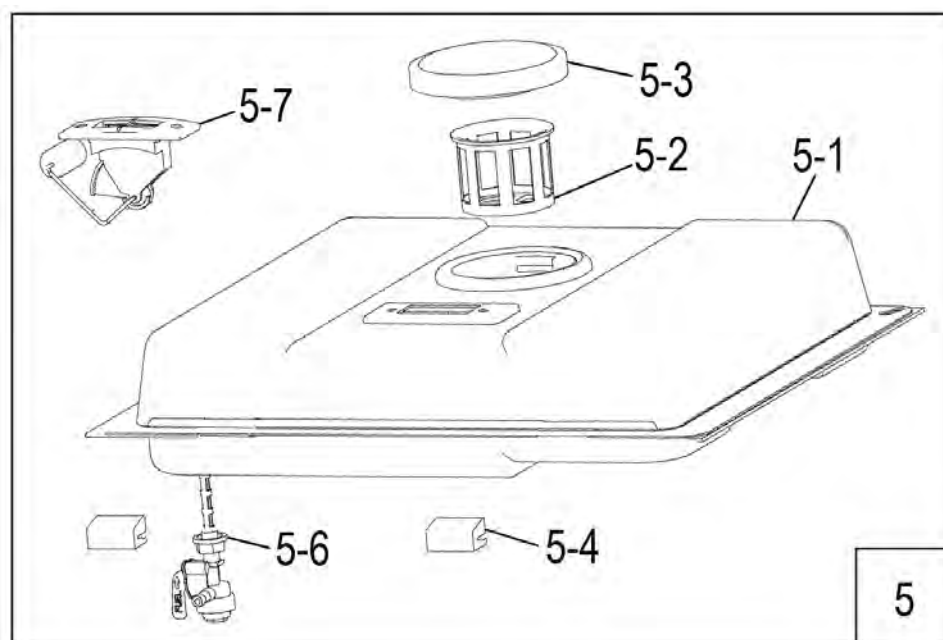

№	Артикул	Наименование	Σ	№	Артикул	Наименование	Σ
1	3200-1	Панель в сборе	1	1-6	3200-1-6	Выключатель сети	1
1-1	3200-1-1	Панель (только облицовка)	1	1-7	3200-1-7	Вольтметр	1
1-2	3200-1-2	Кожух панели	1	1-8	3200-1-8	Блок индикации	1
1-3	3200-1-3	Выключатель зажигания	1	7-1	3200-7-1	Блок инверторный	1
1-4	029029110160	Розетка 16А	2	7-2	3200-7-2	Крышка инверторного блока	1