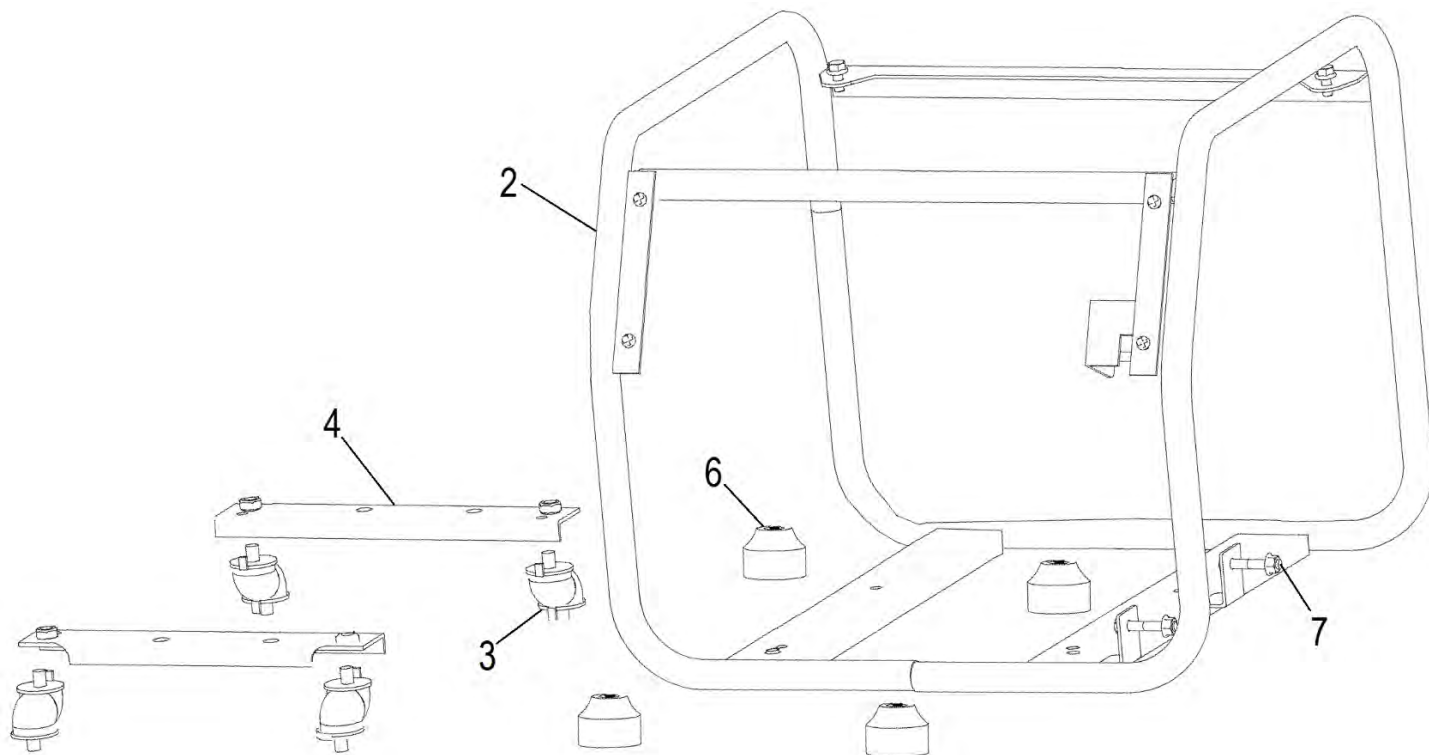

№	Артикул	Наименование	Σ	№	Артикул	Наименование	Σ
1	3200-1	Панель в сборе	1	1-6	3200-1-6	Выключатель сети	1
1-1	3200-1-1	Панель (только облицовка)	1	1-7	3200-1-7	Вольтметр	1
1-2	3200-1-2	Кожух панели	1	1-8	3200-1-8	Блок индикации	1
1-3	3200-1-3	Выключатель зажигания	1	7-1	3200-7-1	Блок инверторный	1
1-4	029029110160	Розетка 16А	2	7-2	3200-7-2	Крышка инверторного блока	1

№	Артикул	Наименование	Σ	№	Артикул	Наименование	Σ
5	3200-5	Бак топливный в сборе	1	5-4	3200-5-4	Опора топливного бака	2
5-1	3200-5-1	Бак топливный	1	5-6	1500020	Кран топливный	1
5-2	029019900602	Фильтр сетчатый топливного бака	1	5-7	3200-5-7	Указатель уровня топлива	1
5-3	029019901102	Крышка топливного бака	1				