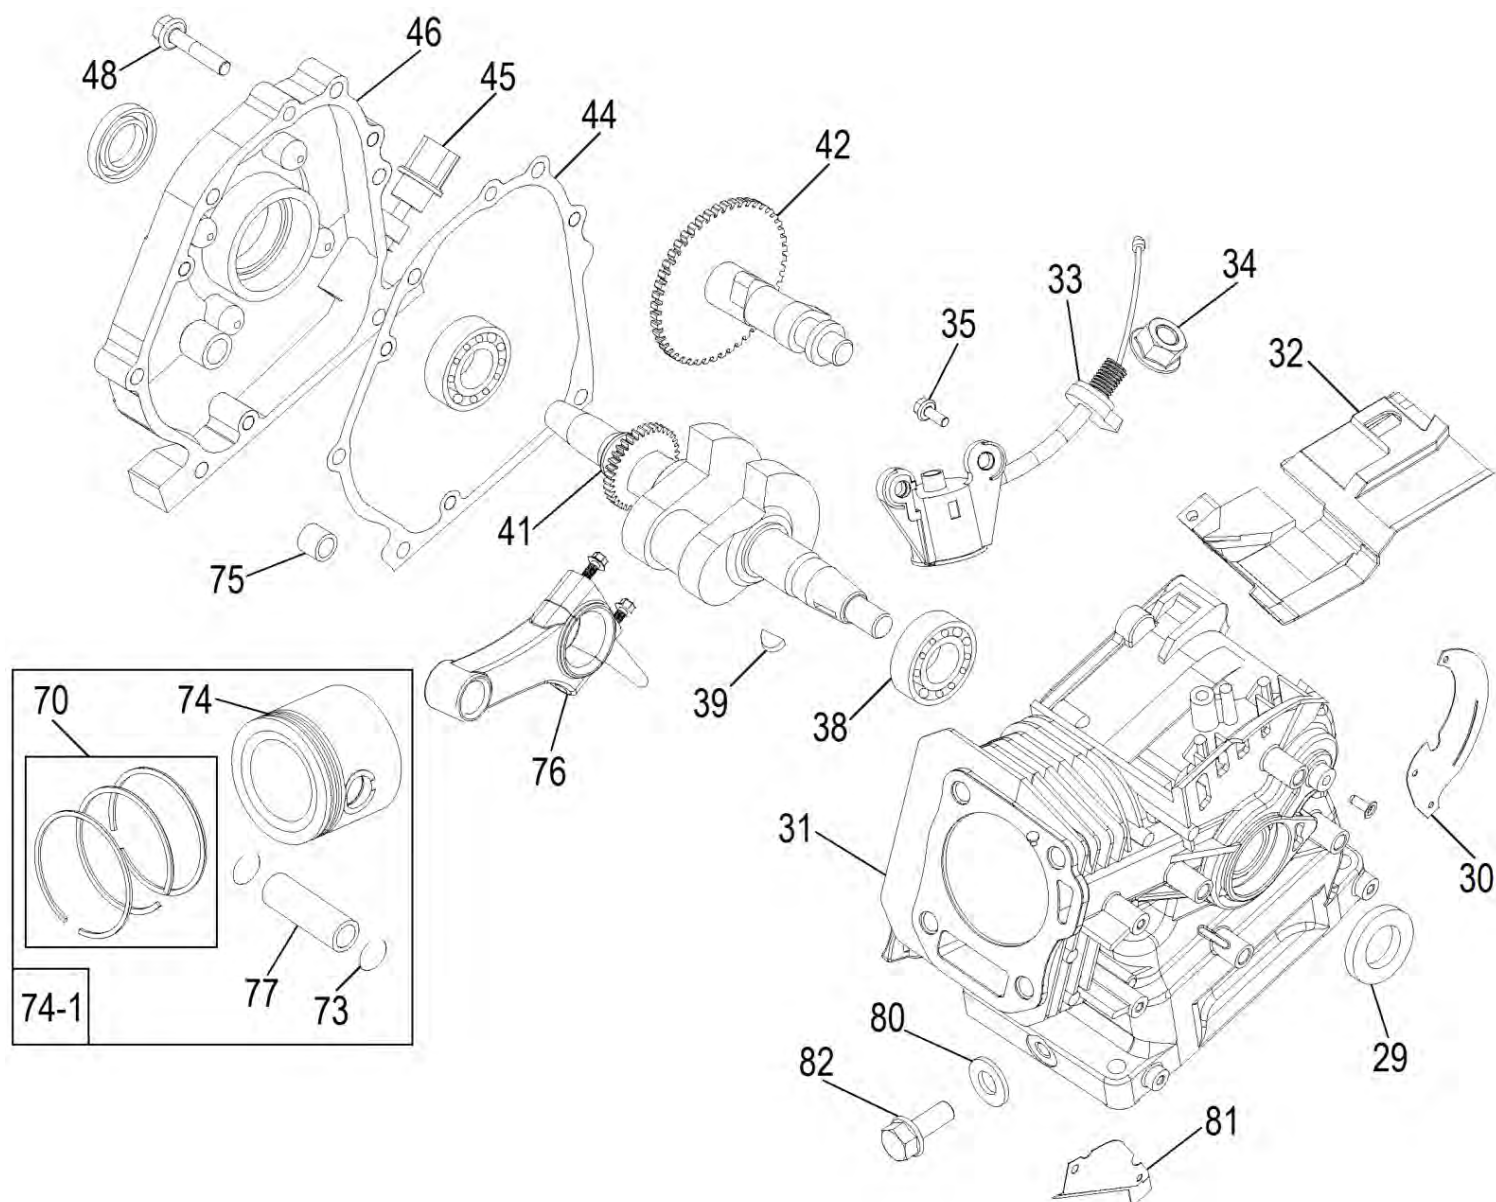

№	Артикул	Наименование	Σ	№	Артикул	Наименование	Σ
1	3200-1	Панель в сборе	1	1-6	3200-1-6	Выключатель сети	1
1-1	3200-1-1	Панель (только облицовка)	1	1-7	3200-1-7	Вольтметр	1
1-2	3200-1-2	Кожух панели	1	1-8	3200-1-8	Блок индикации	1
1-3	3200-1-3	Выключатель зажигания	1	7-1	3200-7-1	Блок инверторный	1
1-4	029029110160	Розетка 16А	2	7-2	3200-7-2	Крышка инверторного блока	1

№	Артикул	Наименование	Σ	№	Артикул	Наименование	Σ
5	3200-5	Бак топливный в сборе	1	5-4	3200-5-4	Опора топливного бака	2
5-1	3200-5-1	Бак топливный	1	5-6	1500020	Кран топливный	1
5-2	029019900602	Фильтр сетчатый топливного бака	1	5-7	3200-5-7	Указатель уровня топлива	1
5-3	029019901102	Крышка топливного бака	1				

№	Артикул	Наименование	Σ	№	Артикул	Наименование	Σ
29	380650347-0001	Сальник	2	46	DAA002	Крышка картера	1
30	3200-30	Дефлектор правый	1	48	3200-48	Болт	6
31	3200-31	Картер 70мм	1	70	DCF001	Кольца поршневые 70x1,5x1,5x2,5	1
32	3200-32	Дефлектор пластиковый	1	73	DAM003	Кольцо стопорное	2
33	281850150-0001	Датчик уровня масла	1	74	DCF002	Поршень 70x47	1
34	3200-34	Гайка	1	74-1	1500050	Поршень 70x47, комплект	1
35	3200-35	Болт М6x16	2	75	3200-75	Штифт установочный	2
38	27606205	Подшипник 6205	2	76	DCK002	Шатун	1
39	360003023	Шпонка	1	77	DAF013	Палец поршня	1
41	3200-41	Коленвал	1	80	GFB02000	Шайба уплотнительная 10x16	1
42	DBF005	Распредвал	1	81	3200-81	Дефлектор левый	1
44	DAB005	Прокладка крышки картера	1	82	578910015BX	Болт сливной	1
45	DAC000	Щуп уровня масла	1				