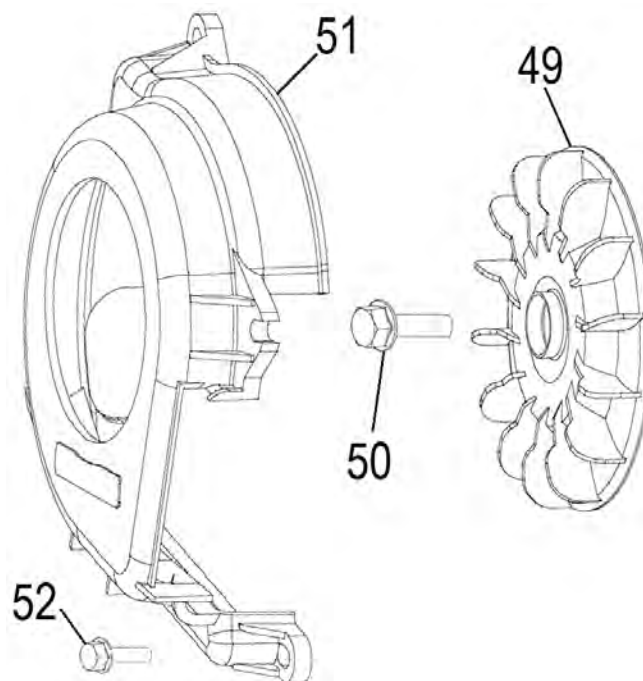

№	Артикул	Наименование	Σ
49	3200-49	Крыльчатка охлаждения инвертора	1
50	3200-50	Болт	1
51	3200-51	Кожух крыльчатки	1
52	3200-52	Болт	3