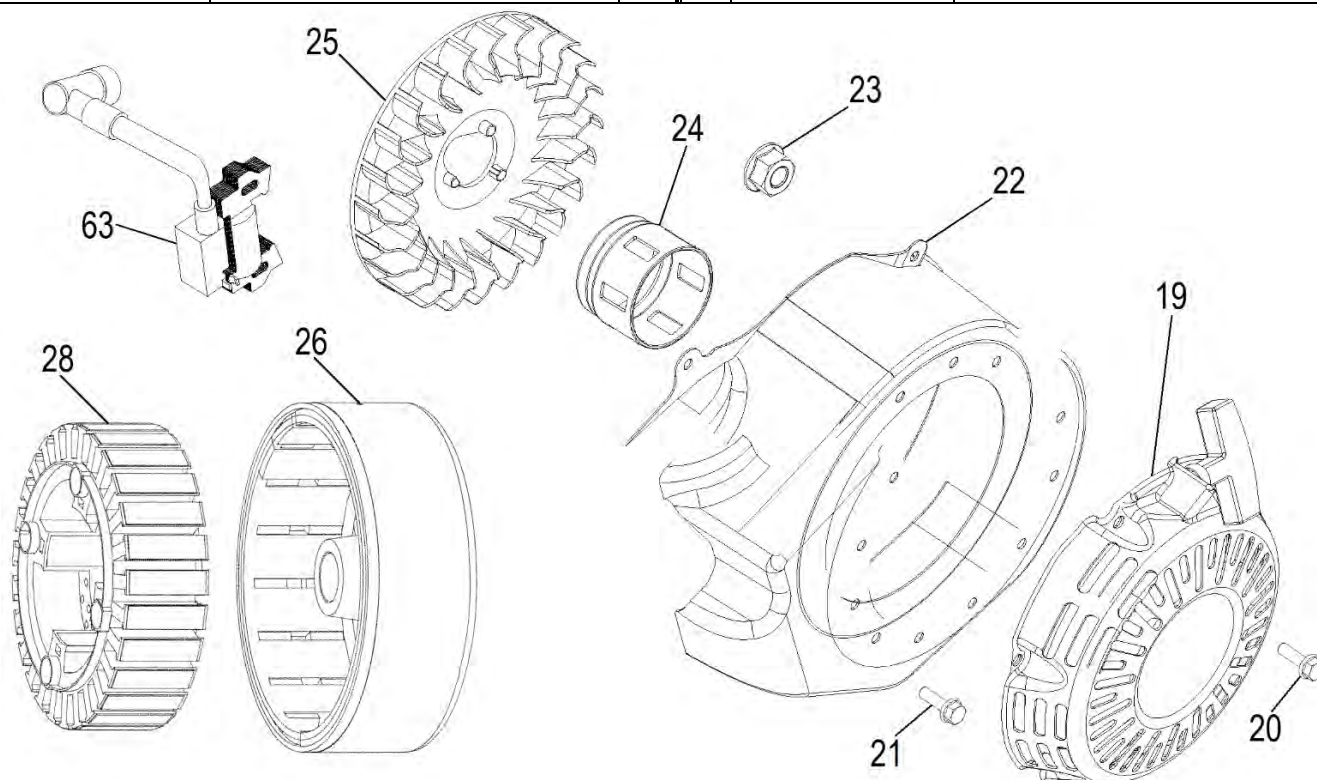

№	Артикул	Наименование	Σ	№	Артикул	Наименование	Σ
2	3200-2	Рама	1	6	3200-6	Опора (виброизолятор) рамы	4
3	3200-3	Опора (виброизолятор) двигателя	4	7	3200-7	Болт	2
4	3200-4	Кронштейн	2