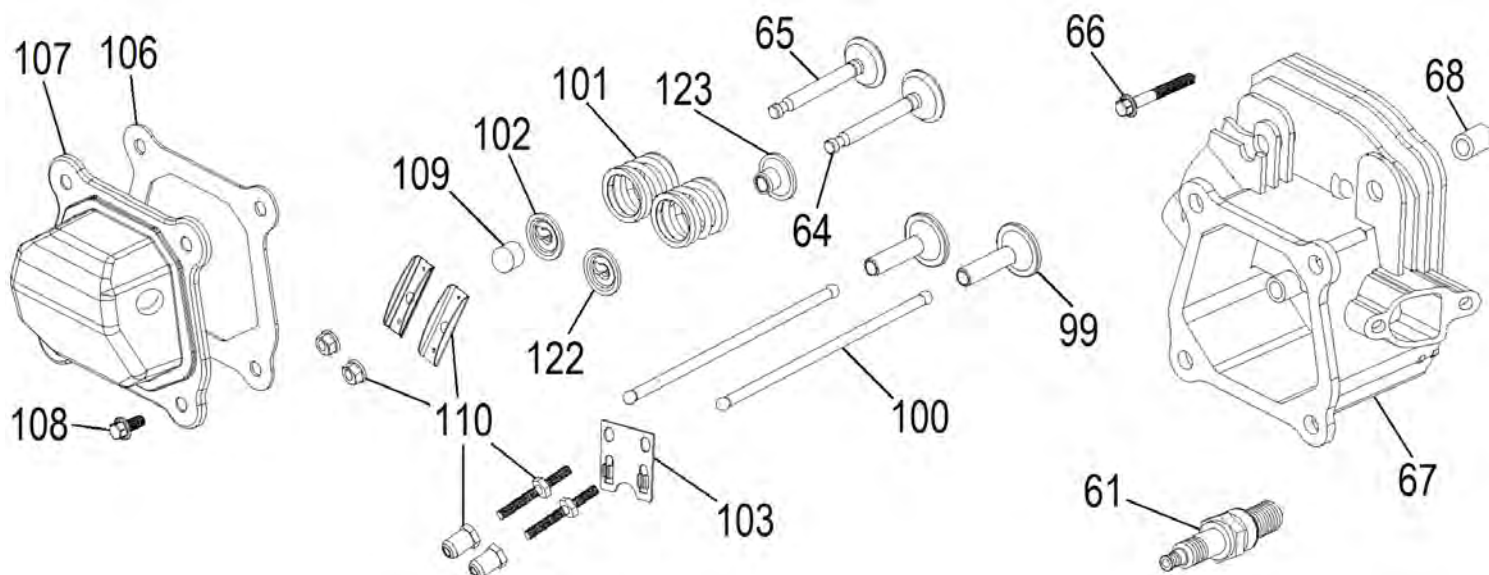

№	Артикул	Наименование	Σ	№	Артикул	Наименование	Σ
1	3200-1	Панель в сборе	1	1-6	3200-1-6	Выключатель сети	1
1-1	3200-1-1	Панель (только облицовка)	1	1-7	3200-1-7	Вольтметр	1
1-2	3200-1-2	Кожух панели	1	1-8	3200-1-8	Блок индикации	1
1-3	3200-1-3	Выключатель зажигания	1	7-1	3200-7-1	Блок инверторный	1
1-4	029029110160	Розетка 16А	2	7-2	3200-7-2	Крышка инверторного блока	1

№	Артикул	Наименование	Σ	№	Артикул	Наименование	Σ
5	3200-5	Бак топливный в сборе	1	5-4	3200-5-4	Опора топливного бака	2
5-1	3200-5-1	Бак топливный	1	5-6	1500020	Кран топливный	1
5-2	029019900602	Фильтр сетчатый топливного бака	1	5-7	3200-5-7	Указатель уровня топлива	1
5-3	029019901102	Крышка топливного бака	1				

№	Артикул	Наименование	Σ	№	Артикул	Наименование	Σ
2	3200-2	Рама	1	6	3200-6	Опора (виброизолятор) рамы	4
3	3200-3	Опора (виброизолятор) двигателя	4	7	3200-7	Болт	2
4	3200-4	Кронштейн	2				

№	Артикул	Наименование	Σ	№	Артикул	Наименование	Σ
19	DA42J011F02	Стартер	1	24	DAJ001	Стакан маховика	1
20	3200-20	Болт М6х8	3	25	DA05C008	Крыльчатка маховика	1
21	3200-21	Болт М6х12	4	26	3200-26	Ротор	1
22	3200-22	Кожух маховика	1	28	3200-28	Статор	1
23	3200-23	Гайка	1	63	3200-63	Магнето	1

№	Артикул	Наименование	Σ	№	Артикул	Наименование	Σ
29	380650347-0001	Сальник	2	46	DAA002	Крышка картера	1
30	3200-30	Дефлектор правый	1	48	3200-48	Болт	6
31	3200-31	Картер 70мм	1	70	DCF001	Кольца поршневые 70x1,5x1,5x2,5	1
32	3200-32	Дефлектор пластиковый	1	73	DAM003	Кольцо стопорное	2
33	281850150-0001	Датчик уровня масла	1	74	DCF002	Поршень 70x47	1
34	3200-34	Гайка	1	74-1	1500050	Поршень 70x47, комплект	1
35	3200-35	Болт М6x16	2	75	3200-75	Штифт установочный	2
38	27606205	Подшипник 6205	2	76	DCK002	Шатун	1
39	360003023	Шпонка	1	77	DAF013	Палец поршня	1
41	3200-41	Коленвал	1	80	GFB02000	Шайба уплотнительная 10x16	1
42	DBF005	Распредвал	1	81	3200-81	Дефлектор левый	1
44	DAB005	Прокладка крышки картера	1	82	578910015BX	Болт сливной	1
45	DAC000	Щуп уровня масла	1				