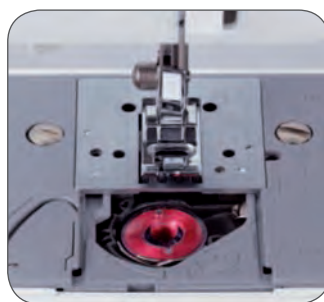

RS 21/31/40s/45s

Компактная швейная машина
с функцией «Свободный рукав»

- 17/25/27/37 видов строчек
- Горизонтальный челнок
- Обметывание петли в 4 приема (RS 21/31)
- Петля-автомат (RS 40s/45s)
- Нитевдеватель

RS

21/31/40s/45s

	2	3	4	5	6	7	8	9	10	RS 21 17 строчек										
	12	13	14	15	16	17														
	2	3	4	5	6	7	8	9	10	11	12	13	RS 31 25 строчек							
	14	15	16	17	18	19	20	21	22	23	24	25								
1	2	3	4	5	6	7	8	9	10	11	12	13	14	RS 40s 27 строчек						
	15	16	17	18	19	20	21	22	23	24	25	26	27							
1	2	3	4	5	6	7	8	9	10	11	12	13	14	15	16	17	18	19	RS 45s 37 строчек	
	20	21	22	23	24	25	26	27	28	29	30	31	32	33	34	35	36	37		

Яркая LED подсветка рабочей области

Легкая заправка нити

Быстрая установка шпульки

Петля-автомат (RS 40s/45s)

Контакт:

brother
at your side

www.brothersewing.ru