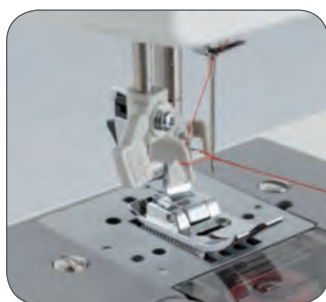

RS 21/31/40s/45s

Компактная швейная машина
с функцией «Свободный рукав»

- 17/25/27/37 видов строчек
- Горизонтальный челнок
- Обметывание петли в 4 приема (RS 21/31)
- Петля-автомат (RS 40s/45s)
- Нитевдеватель

RS

21/31/40s/45s

	2	3	4	5	6	7	8	9	10	RS 21 17 строчек										
	12	13	14	15	16	17														
	2	3	4	5	6	7	8	9	10	11	12	13	RS 31 25 строчек							
	14	15	16	17	18	19	20	21	22	23	24	25								
1	2	3	4	5	6	7	8	9	10	11	12	13	14	RS 40s 27 строчек						
	15	16	17	18	19	20	21	22	23	24	25	26	27							
1	2	3	4	5	6	7	8	9	10	11	12	13	14	15	16	17	18	19	RS 45s 37 строчек	
	20	21	22	23	24	25	26	27	28	29	30	31	32	33	34	35	36	37		

Яркая LED подсветка рабочей области

Легкая заправка нити

Быстрая установка шпульки

Петля-автомат (RS 40s/45s)

Контакт:

brother
at your side

www.brothersewing.ru