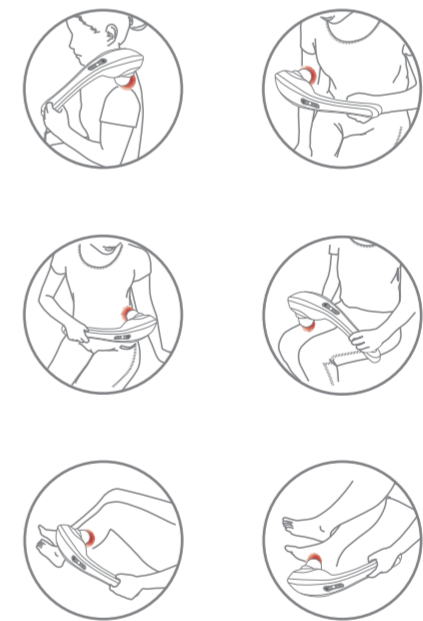

KZ 0570
МАССАЖЁР ДЛЯ НОГ
С ФУНКЦИЕЙ МАССАЖА ГУША
«ASIA SPA»

KZ 0569
МАССАЖЕР ДЛЯ НОГ
С ФУНКЦИЕЙ
ТАЙСКОГО МАССАЖА
«СЕН СИП»

KZ 0571
МАССАЖНАЯ
НАКИДКА
С ПОДОГРЕВОМ

KZ 0556
МАССАЖЕР ДЛЯ ТЕЛА
«БЛАЖЕНСТВО»

KZ 0568
МАССАЖЁР ДЛЯ ТЕЛА
БЕСПРОВОДНОЙ
С ФУНКЦИЕЙ ТАЙ ЧИ
И ШИАЦУ МАССАЖА

KZ 0561
МАССАЖЕР ВИБРАЦИОННЫЙ ДЛЯ ТЕЛА
«МАССАЖНЫЙ ПИСТОЛЕТ»