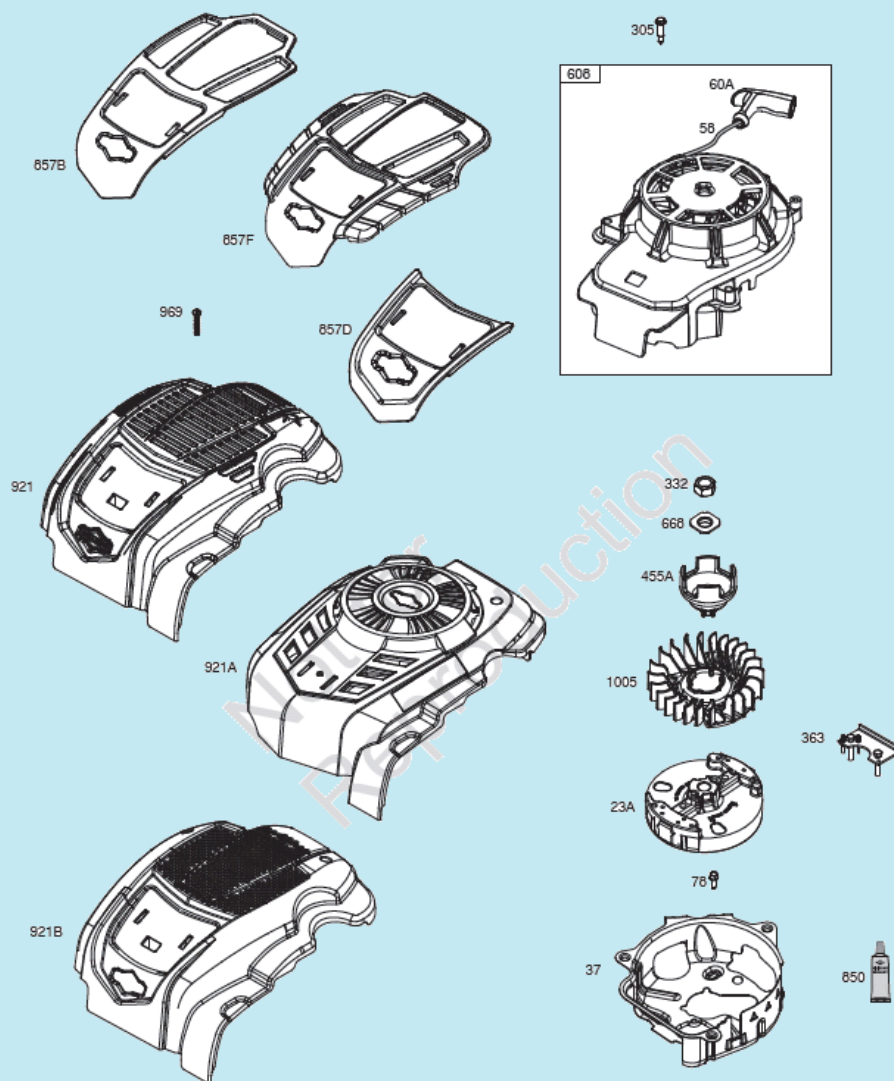

104M00

REF. NO.	PART NO.	DESCRIPTION	REF. NO.	PART NO.	DESCRIPTION	REF. NO.	PART NO.	DESCRIPTION
1	594100	Cylinder Assembly ----- Note ----- 595179 Cylinder Assembly Used on Type No(s) 0023, 0024, 0026, 0032, 0037, 0040, 0042, 0047, 0048, 0050, 0051, 0054, 0057, 0059, 0061, 0062, 0063, 0064, 0065, 0067, 0068, 0069, 0072, 0073, 0075, 0076, 0077, 0078, 0079, 0080, 0082, 0087, 0090, 0091, 0093, 0099, 0101, 0103, 0105, 0106, 0107, 0111, 0113, 0114, 0116, 0117.			595024 Crankshaft Used on Type No(s). 0017, 0021, 0034, 0036, 0044, 0046, 0048, 0054, 0061, 0062, 0068, 0070, 0077, 0080, 0081, 0088, 0091, 0092, 0098, 0104, 0105, 0106, 0108, 0109, 0110. 595241 Crankshaft Used on Type No(s). 0022, 0023, 0031, 0069, 0078, 0116, 0117, 0118. 595177 Crankshaft Used on Type No(s). 0039, 0052, 0083.	37	594103	Guard- Flywheel ----- Note ----- 594573 Guard- Flywheel Used on Type No(s). 0014, 0015, 0016, 0017, 0039, 0044, 0052, 0055, 0060, 0070, 0083, 0085, 0094, 0095, 0097, 0098, 0102, 0112. 595188 Guard- Flywheel Used on Type No(s). 0023, 0024, 0026, 0032, 0040, 0042, 0047, 0048, 0050, 0051, 0054, 0057, 0059, 0061, 0062, 0063, 0064, 0065, 0067, 0068, 0069, 0072, 0073, 0075, 0076, 0077, 0078, 0079, 0080, 0082, 0090, 0091, 0093, 0101, 0103, 0105, 0106, 0107, 0111, 0113, 0114, 0116, 0117. 595189 Guard- Flywheel Used on Type No(s). 0037, 0087, 0099.
3	299819s	Seal- Oil (Magneto Side)			595178 Crankshaft Used on Type No(s). 0060.			
4	594101	Sump- Engine	20	399781s	Seal- Oil (PTO Side)			
5	594091	Head- Cylinder						
7	592358	Gasket- Cylinder Head	22	692551	Screw (Crankcase Cover/Sump)			
11	590522	Tube- Breather						
12	799587	Gasket- Crankcase						
13	590512	Screw (Cylinder Head)	22A	590763	Screw (Crankcase Cover/Sump)			
16	594104	Crankshaft ----- Note ----- 594507 Crankshaft Used on Type No(s). 0010, 0028, 0040, 0043, 0051, 0056, 0082. 594572 Crankshaft Used on Type No(s). 0014, 0016, 0024, 0029, 0030, 0031, 0032, 0033, 0035, 0037, 0045, 0047, 0049, 0050, 0055, 0063, 0064, 0075, 0076, 0079, 0094, 0112.	23	595185	Flywheel			
			23A	594054	Flywheel			
			23B	595183	Flywheel			
			24	222698s	Key- Flywheel	40	594092	Retainer- Valve
			25	594099	Piston Assembly (Standard)	43	697799	Slinger- Governor/Oil ----- Note ----- 594560 Slinger- Governor/Oil Used on Type No(s). 0012, 0016, 0024, 0053, 0055, 0060, 0074, 0095, 0096, 0115.
			26	594098	Ring Set (Standard)			
			27	691588	Lock- Piston Pin	45	590514	Tappet- Valve
			28	298909	Pin- Piston	46	594090	Camshaft
			29	594089	Rod- Connecting	58	591108	Rope- Starter
			32	691664	Screw (Connecting Rod)	60A	281434s	Grip- Starter Rope
			33	594095	Valve- Exhaust	78	793480	Screw (Flywheel Guard)
			34	594094	Valve- Intake	104	590558	Pin- Float Hinge
			35	590532	Spring- Valve (Intake)	105	594581	Valve- Float Needle ----- Note ----- 698537 Valve- Float Needle Used on Type No(s). 0060.
			36	590532	Spring- Valve (Exhaust)			