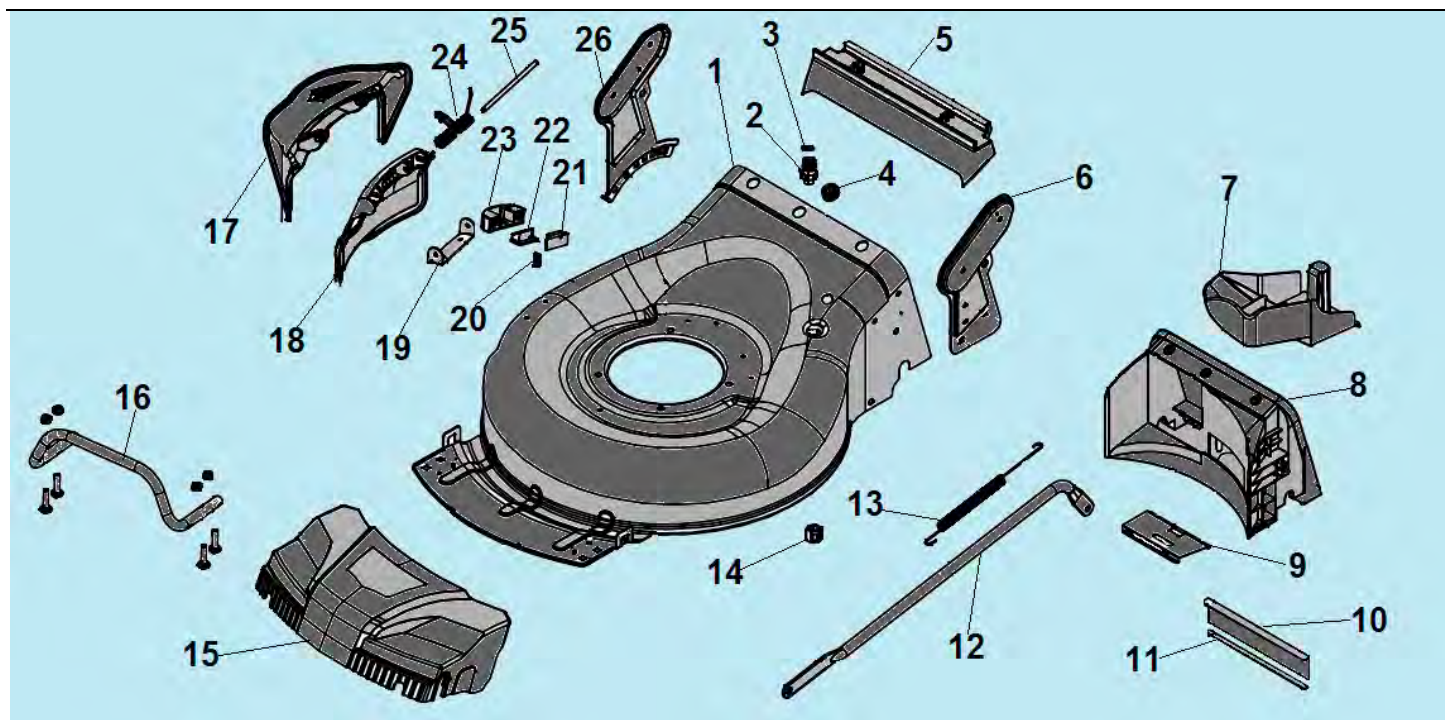

№	Артикул	Наименование	К-во	№	Артикул	Наименование	К-во
1	20340060130	Накладка рукоятки	1	11	70520220130	Нижняя рабочая рукоятка	1
2	70550100130	Рычаг включения хода	1	12	60110040000	Болт М8х50	2
3	70500232130	Верхняя рабочая рукоятка	1	13	60200470000	Шайба	6
4	70540083780	Рычаг выключения двигателя	1	14	20040070780	Гайка крепления верхней рукоятки	2
5	20030030000	Ограничитель рычага	1	15	60140080000	Гайка М8	4
6	70050120000	Кронштейн крепления тросов	1	16	20240020000	Фиксатор тросов	1
7	60060590000	Болт М6х30	2	17	60040140000	Болт М8х32	2
8	70780080000	Трос включения хода	1	18	60110030000	Болт М8х45	2
9	70810040000	Трос выключения двигателя	1	19	20350010000	Заглушка рукоятки	2
10	70230090000	Скоба крепления ручки стартера	1	20	20040050780	Гайка крепления нижней рукоятки	2

№	Артикул	Наименование	К-во	№	Артикул	Наименование	К-во
1	70740310130	Корпус (дека)	1	14	20460030000	Гайка крепления шульца	1
2	20460010000	Штуцер для подключения шланга	1	15	20200040000	Передняя накладка деки	1
3	60370020000	Уплотнительное кольцо	1	16	70450030130	Бампер	1
4	20590020000	Втулка троса хода	1	17	20110030000	Направляющая бокового выброса	1
5	20390010000	Задняя накладка деки	1	18	20120060000	Крышка отсека выброса травы	1
6	70070110130	Левый кронштейн деки	1	19	70060050130	Кронштейн крепления крышки	1
7	20160060000	Заглушка деки	1	20	60380600000	Пружина защелки	1
8	20400060000	Задняя перегородка деки	1	21	60200580000	Прокладка	1
9	70270010000	Пластина перегородки	1	22	20490090000	Фиксатор крышки	1
10	20750040000	Защита от пыли	1	23	20650200000	Корпус фиксатора	1
11	70330010000	Пластина крепления защиты	1	24	60390060000	Пружина крышки бокового выброса	1
12	70180380000	Тяга рычага регулировки высоты колес	1	25	70030060000	Ось пружины	1
13	60410080000	Пружина тяги	1	26	70070530130	Правый кронштейн деки	1