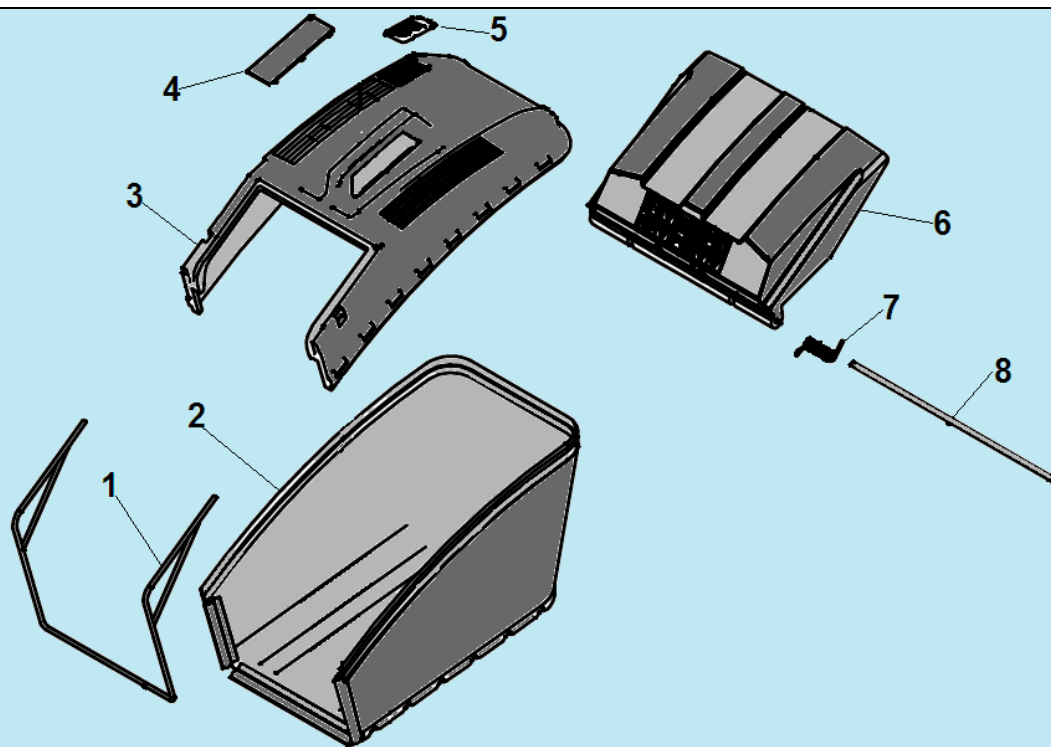

№	Артикул	Наименование	К-во	№	Артикул	Наименование	К-во
1	70020030000	Рамка травосборника	1	5	20060010000	Индикатор наполнения травосборника	1
2	20070030032	Нижняя часть травосборника	1	6	20380050000	Крышка отсека травосборника	1
3	20080030000	Верхняя часть травосборника	1	7	60380140000	Пружина	1
4	20710010000	Накладка рукоятки травосборника	1	8	70030040000	Ось крепления крышки	1