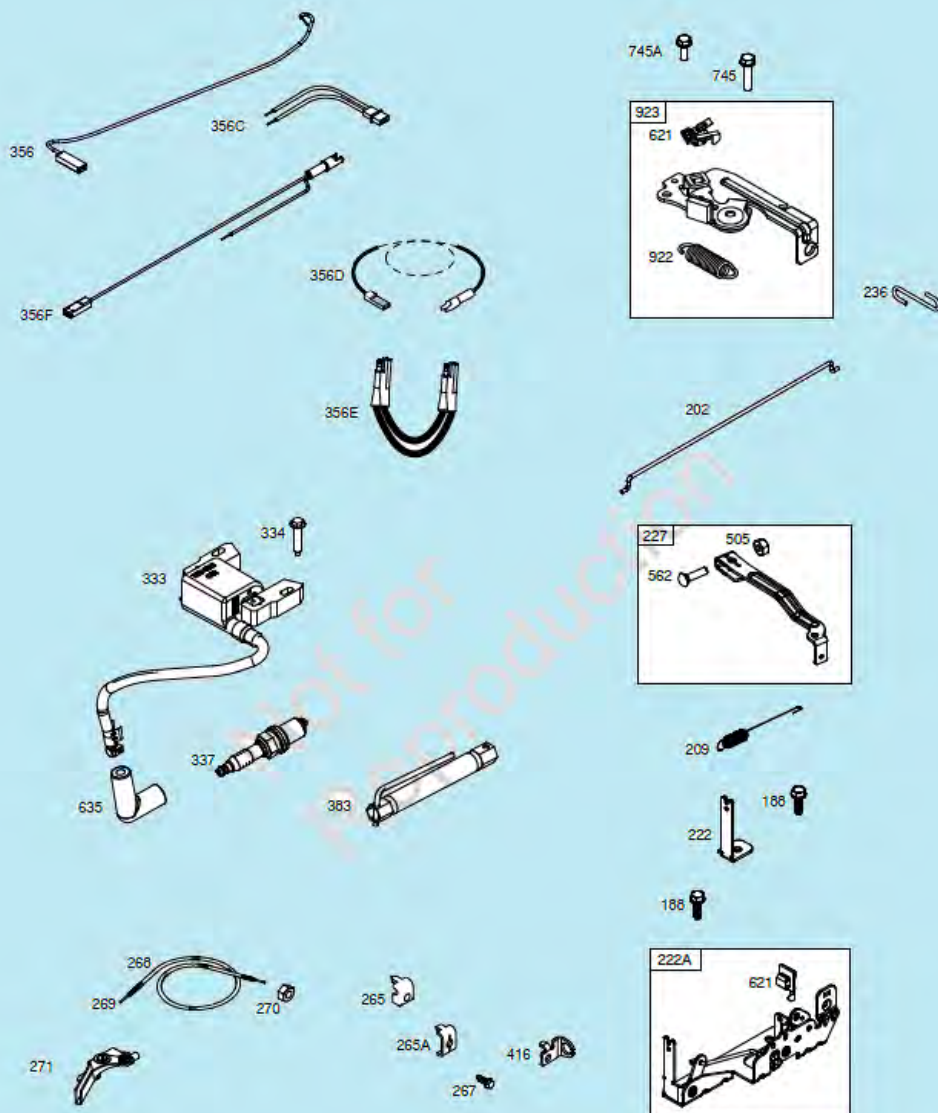

104M00

REF. NO.	PART NO.	DESCRIPTION	REF. NO.	PART NO.	DESCRIPTION	REF. NO.	PART NO.	DESCRIPTION
1	594100	Cylinder Assembly ----- Note ----- 595179 Cylinder Assembly Used on Type No(s) 0023, 0024, 0026, 0032, 0037, 0040, 0042, 0047, 0048, 0050, 0051, 0054, 0057, 0059, 0061, 0062, 0063, 0064, 0065, 0067, 0068, 0069, 0072, 0073, 0075, 0076, 0077, 0078, 0079, 0080, 0082, 0087, 0090, 0091, 0093, 0099, 0101, 0103, 0105, 0106, 0107, 0111, 0113, 0114, 0116, 0117.			595024 Crankshaft Used on Type No(s). 0017, 0021, 0034, 0036, 0044, 0046, 0048, 0054, 0061, 0062, 0068, 0070, 0077, 0080, 0081, 0088, 0091, 0092, 0098, 0104, 0105, 0106, 0108, 0109, 0110. 595241 Crankshaft Used on Type No(s). 0022, 0023, 0031, 0069, 0078, 0116, 0117, 0118. 595177 Crankshaft Used on Type No(s). 0039, 0052, 0083.	37	594103	Guard- Flywheel ----- Note ----- 594573 Guard- Flywheel Used on Type No(s). 0014, 0015, 0016, 0017, 0039, 0044, 0052, 0055, 0060, 0070, 0083, 0085, 0094, 0095, 0097, 0098, 0102, 0112. 595188 Guard- Flywheel Used on Type No(s). 0023, 0024, 0026, 0032, 0040, 0042, 0047, 0048, 0050, 0051, 0054, 0057, 0059, 0061, 0062, 0063, 0064, 0065, 0067, 0068, 0069, 0072, 0073, 0075, 0076, 0077, 0078, 0079, 0080, 0082, 0090, 0091, 0093, 0101, 0103, 0105, 0106, 0107, 0111, 0113, 0114, 0116, 0117. 595189 Guard- Flywheel Used on Type No(s). 0037, 0087, 0099.
3	299819s	Seal- Oil (Magneto Side)			595178 Crankshaft Used on Type No(s). 0060.			
4	594101	Sump- Engine	20	399781s	Seal- Oil (PTO Side)			
5	594091	Head- Cylinder						
7	592358	Gasket- Cylinder Head	22	692551	Screw (Crankcase Cover/Sump)			
11	590522	Tube- Breather						
12	799587	Gasket- Crankcase						
13	590512	Screw (Cylinder Head)	22A	590763	Screw (Crankcase Cover/Sump)			
16	594104	Crankshaft ----- Note ----- 594507 Crankshaft Used on Type No(s). 0010, 0028, 0040, 0043, 0051, 0056, 0082. 594572 Crankshaft Used on Type No(s). 0014, 0016, 0024, 0029, 0030, 0031, 0032, 0033, 0035, 0037, 0045, 0047, 0049, 0050, 0055, 0063, 0064, 0075, 0076, 0079, 0094, 0112.	23	595185	Flywheel			
			23A	594054	Flywheel			
			23B	595183	Flywheel			
			24	222698s	Key- Flywheel	40	594092	Retainer- Valve
			25	594099	Piston Assembly (Standard)	43	697799	Slinger- Governor/Oil ----- Note ----- 594560 Slinger- Governor/Oil Used on Type No(s). 0012, 0016, 0024, 0053, 0055, 0060, 0074, 0095, 0096, 0115.
			26	594098	Ring Set (Standard)			
			27	691588	Lock- Piston Pin	45	590514	Tappet- Valve
			28	298909	Pin- Piston	46	594090	Camshaft
			29	594089	Rod- Connecting	58	591108	Rope- Starter
			32	691664	Screw (Connecting Rod)	60A	281434s	Grip- Starter Rope
			33	594095	Valve- Exhaust	78	793480	Screw (Flywheel Guard)
			34	594094	Valve- Intake	104	590558	Pin- Float Hinge
			35	590532	Spring- Valve (Intake)	105	594581	Valve- Float Needle ----- Note ----- 698537 Valve- Float Needle Used on Type No(s). 0060.
			36	590532	Spring- Valve (Exhaust)			