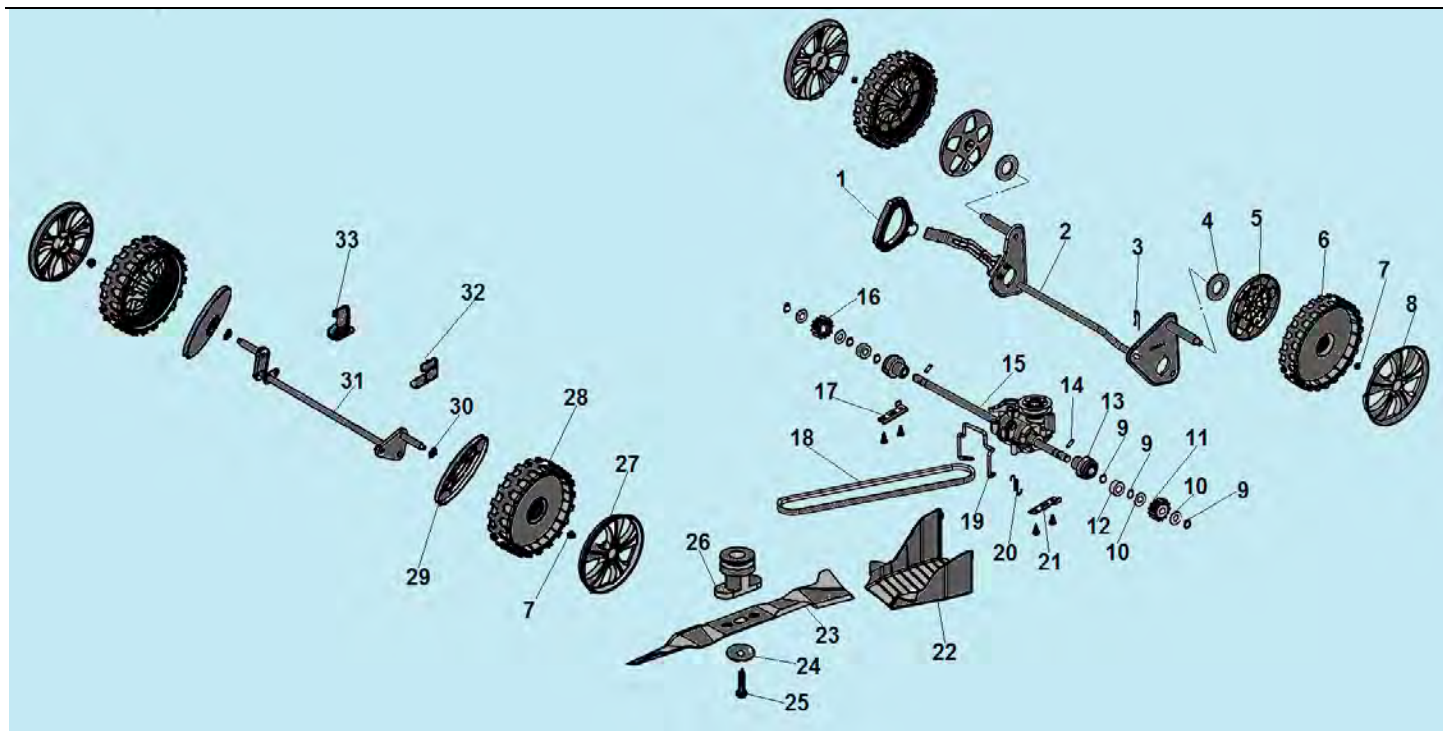

№	Артикул	Наименование	К-во	№	Артикул	Наименование	К-во
1	20340060130	Накладка рукоятки	1	11	70520220130	Нижняя рабочая рукоятка	1
2	70550100130	Рычаг включения хода	1	12	60110040000	Болт М8х50	2
3	70500232130	Верхняя рабочая рукоятка	1	13	60200470000	Шайба	6
4	70540083780	Рычаг выключения двигателя	1	14	20040070780	Гайка крепления верхней рукоятки	2
5	20030030000	Ограничитель рычага	1	15	60140080000	Гайка М8	4
6	70050120000	Кронштейн крепления тросов	1	16	20240020000	Фиксатор тросов	1
7	60060590000	Болт М6х30	2	17	60040140000	Болт М8х32	2
8	70780080000	Трос включения хода	1	18	60110030000	Болт М8х45	2
9	70810040000	Трос выключения двигателя	1	19	20350010000	Заглушка рукоятки	2
10	70230090000	Скоба крепления ручки стартера	1	20	20040050780	Гайка крепления нижней рукоятки	2

№	Артикул	Наименование	К-во	№	Артикул	Наименование	К-во
1	70740310130	Корпус (дека)	1	14	20460030000	Гайка крепления шульца	1
2	20460010000	Штуцер для подключения шланга	1	15	20200040000	Передняя накладка деки	1
3	60370020000	Уплотнительное кольцо	1	16	70450030130	Бампер	1
4	20590020000	Втулка троса хода	1	17	20110030000	Направляющая бокового выброса	1
5	20390010000	Задняя накладка деки	1	18	20120060000	Крышка отсека выброса травы	1
6	70070110130	Левый кронштейн деки	1	19	70060050130	Кронштейн крепления крышки	1
7	20160060000	Заглушка деки	1	20	60380600000	Пружина защелки	1
8	20400060000	Задняя перегородка деки	1	21	60200580000	Прокладка	1
9	70270010000	Пластина перегородки	1	22	20490090000	Фиксатор крышки	1
10	20750040000	Защита от пыли	1	23	20650200000	Корпус фиксатора	1
11	70330010000	Пластина крепления защиты	1	24	60390060000	Пружина крышки бокового выброса	1
12	70180380000	Тяга рычага регулировки высоты колес	1	25	70030060000	Ось пружины	1
13	60410080000	Пружина тяги	1	26	70070530130	Правый кронштейн деки	1