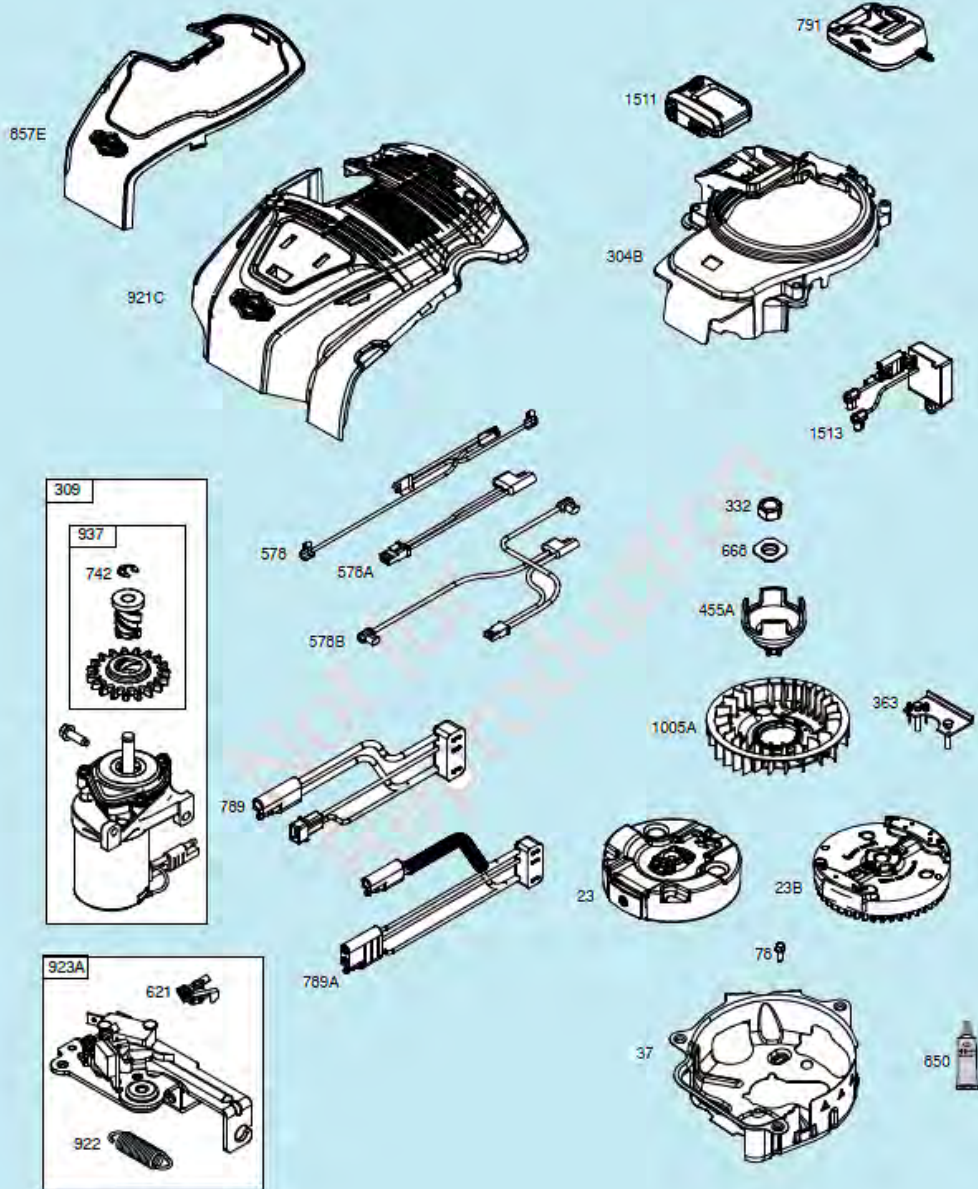

104M00

REF. NO.	PART NO.	DESCRIPTION	REF. NO.	PART NO.	DESCRIPTION	REF. NO.	PART NO.	DESCRIPTION
1	594100	Cylinder Assembly ----- Note ----- 595179 Cylinder Assembly Used on Type No(s) 0023, 0024, 0026, 0032, 0037, 0040, 0042, 0047, 0048, 0050, 0051, 0054, 0057, 0059, 0061, 0062, 0063, 0064, 0065, 0067, 0068, 0069, 0072, 0073, 0075, 0076, 0077, 0078, 0079, 0080, 0082, 0087, 0090, 0091, 0093, 0099, 0101, 0103, 0105, 0106, 0107, 0111, 0113, 0114, 0116, 0117.			595024 Crankshaft Used on Type No(s). 0017, 0021, 0034, 0036, 0044, 0046, 0048, 0054, 0061, 0062, 0068, 0070, 0077, 0080, 0081, 0088, 0091, 0092, 0098, 0104, 0105, 0106, 0108, 0109, 0110. 595241 Crankshaft Used on Type No(s). 0022, 0023, 0031, 0069, 0078, 0116, 0117, 0118. 595177 Crankshaft Used on Type No(s). 0039, 0052, 0083.	37	594103	Guard- Flywheel ----- Note ----- 594573 Guard- Flywheel Used on Type No(s). 0014, 0015, 0016, 0017, 0039, 0044, 0052, 0055, 0060, 0070, 0083, 0085, 0094, 0095, 0097, 0098, 0102, 0112. 595188 Guard- Flywheel Used on Type No(s). 0023, 0024, 0026, 0032, 0040, 0042, 0047, 0048, 0050, 0051, 0054, 0057, 0059, 0061, 0062, 0063, 0064, 0065, 0067, 0068, 0069, 0072, 0073, 0075, 0076, 0077, 0078, 0079, 0080, 0082, 0090, 0091, 0093, 0101, 0103, 0105, 0106, 0107, 0111, 0113, 0114, 0116, 0117. 595189 Guard- Flywheel Used on Type No(s). 0037, 0087, 0099.
3	299819s	Seal- Oil (Magneto Side)			595178 Crankshaft Used on Type No(s). 0060.			
4	594101	Sump- Engine	20	399781s	Seal- Oil (PTO Side)			
5	594091	Head- Cylinder						
7	592358	Gasket- Cylinder Head	22	692551	Screw (Crankcase Cover/Sump)			
11	590522	Tube- Breather						
12	799587	Gasket- Crankcase						
13	590512	Screw (Cylinder Head)	22A	590763	Screw (Crankcase Cover/Sump)			
16	594104	Crankshaft ----- Note ----- 594507 Crankshaft Used on Type No(s). 0010, 0028, 0040, 0043, 0051, 0056, 0082. 594572 Crankshaft Used on Type No(s). 0014, 0016, 0024, 0029, 0030, 0031, 0032, 0033, 0035, 0037, 0045, 0047, 0049, 0050, 0055, 0063, 0064, 0075, 0076, 0079, 0094, 0112.	23	595185	Flywheel			
			23A	594054	Flywheel			
			23B	595183	Flywheel			
			24	222698s	Key- Flywheel	40	594092	Retainer- Valve
			25	594099	Piston Assembly (Standard)	43	697799	Slinger- Governor/Oil ----- Note ----- 594560 Slinger- Governor/Oil Used on Type No(s). 0012, 0016, 0024, 0053, 0055, 0060, 0074, 0095, 0096, 0115.
			26	594098	Ring Set (Standard)			
			27	691588	Lock- Piston Pin	45	590514	Tappet- Valve
			28	298909	Pin- Piston	46	594090	Camshaft
			29	594089	Rod- Connecting	58	591108	Rope- Starter
			32	691664	Screw (Connecting Rod)	60A	281434s	Grip- Starter Rope
			33	594095	Valve- Exhaust	78	793480	Screw (Flywheel Guard)
			34	594094	Valve- Intake	104	590558	Pin- Float Hinge
			35	590532	Spring- Valve (Intake)	105	594581	Valve- Float Needle ----- Note ----- 698537 Valve- Float Needle Used on Type No(s). 0060.
			36	590532	Spring- Valve (Exhaust)			