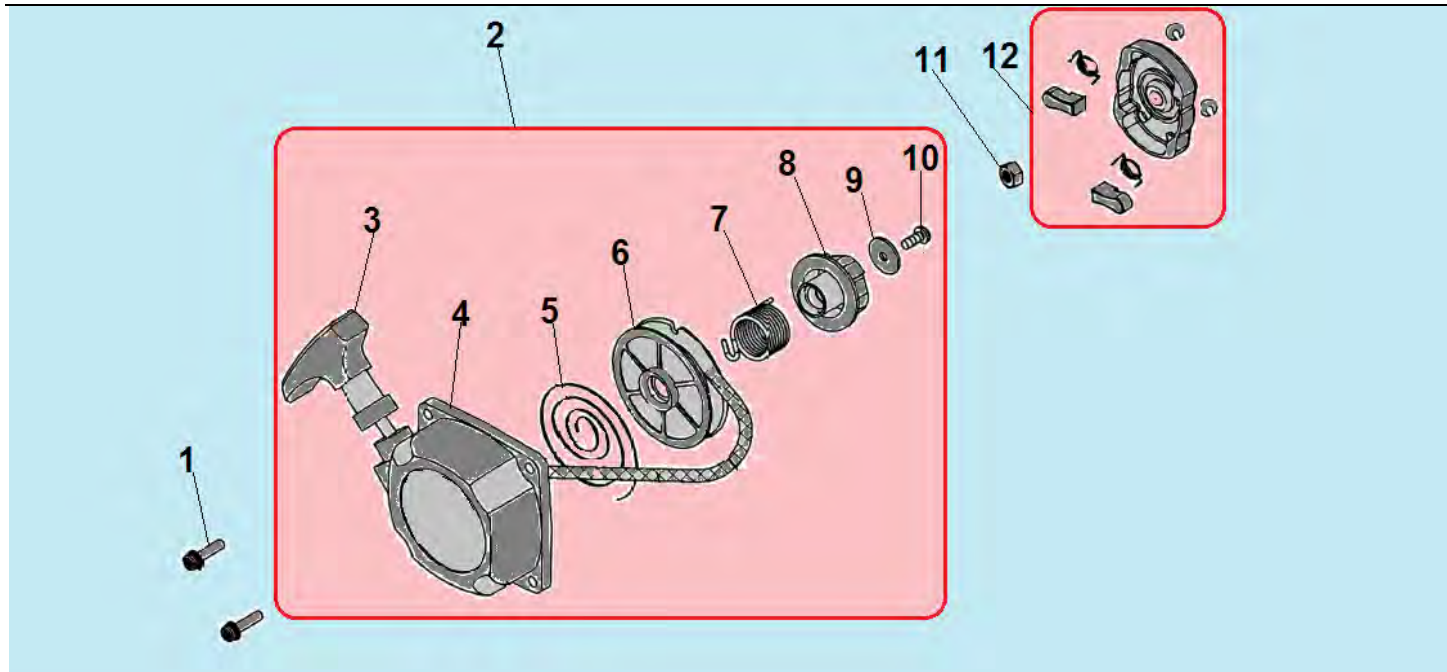

№	Артикул	Наименование	К-во	№	Артикул	Наименование	К-во
1	910106202	Болт М6х20	2	17	064253160	Дефлектор	1
2	064216100	Глушитель	1	18	064253130	Воздушная заслонка	1
3	064216710	Прокладка глушителя	1	19	064253110	Крышка карбюратора	1
4	064212110	Цилиндр	1	20	064253150	Рычаг воздушной заслонки	1
5	910105202	Болт М5х20	4	21	921129852	Винт 2,9х8,5	1
6	L7T	Свеча зажигания	1	22	064251720	Прокладка под крышку карбюратора	1
7	064241280	Пружина колпака свечи	1	23	064251000	Карбюратор	1
8	064241260	Колпачок свечи	1	24	064121000	Поршень комплект	1
9	064214730	Прокладка под кожух цилиндра	1	25	971114135	Подшипник пальца	1
10	064212180	Кожух цилиндра	1	26	064121310	Палец поршня	1
11	910105102	Винт М5х10	2	27	064121390	Стопорное кольцо	2
12	064214710	Прокладка под теплоизолятор	1	28	064121220	Нижнее поршневое кольцо	1
13	064214110	Теплоизолятор	1	29	064121210	Верхнее поршневое кольцо	1
14	910105302	Винт М5х30	2	30	064212710	Прокладка цилиндра	1
15	064251710	Прокладка под карбюратор	1	31	910105162	Болт М5х16	2
16	910105202	Винт М5х20	2				

№	Артикул	Наименование	К-во	№	Артикул	Наименование	К-во
1	980152507	Сальник коленвала	2	9	910105302	Болт М5х30	4
2	064231130	Картер сторона стартера	1	10	064241110	Маховик	1
3	976163020	Подшипник коленвала 6302	2	11	930010002	Гайка М10х1,25	1
4	064222000	Коленвал	1	12	064216710	Крышка картера	1
5	951103130	Шпонка маховика	1	13	910105162	Болт М5х16	1
6	064231170	Прокладка картера	1	14	064241210	Магнето	1
7	952104100	Штифт картера	2	15	064242200	Провод выключения зажигания	1
8	064231110	Картер сторона маховика	1	16	910104202	Болт М4х20	2

№	Артикул	Наименование	К-во	№	Артикул	Наименование	К-во
1	910405202	Винт М5х20	4	7	064261330	Пружина храповика стартера	1
2	064261000	Стартер в сборе	1	8	064261350	Храповик стартера	1
3	064261410	Ручка стартера	1	9	941605182	Шайба	1
4	064261110	Крышка стартера	1	10	921105122	Винт 5х12	1
5	064261210	Возвратная пружина	1	11	930008001	Гайка М8	1
6	064261310	Барабан стартера	1	12	064261600	Плата собачек комплект	1