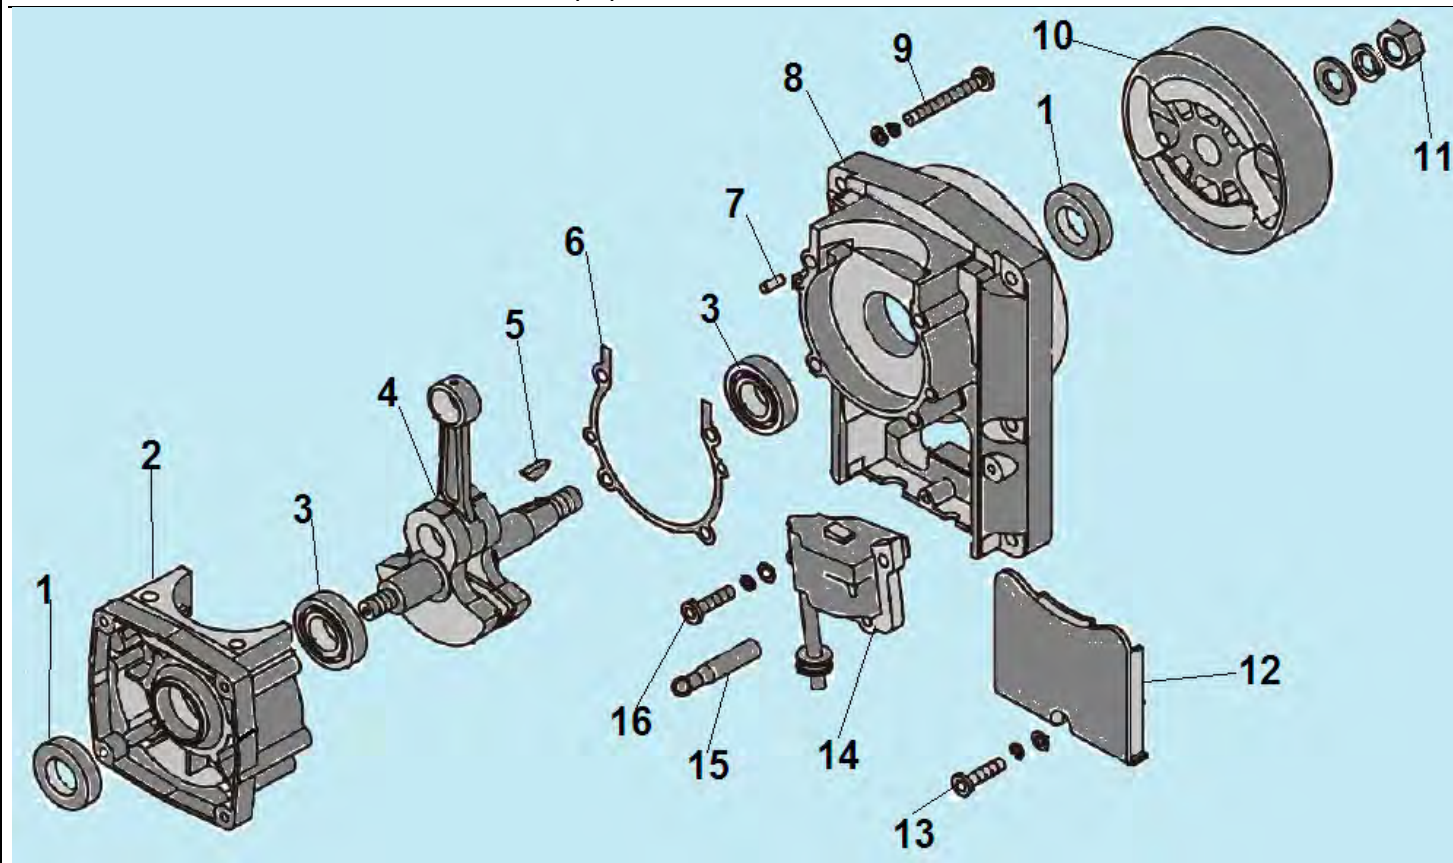

№	Артикул	Наименование	К-во	№	Артикул	Наименование	К-во
1	910106202	Болт М6х20	2	17	064253160	Дефлектор	1
2	064216100	Глушитель	1	18	064253130	Воздушная заслонка	1
3	064216710	Прокладка глушителя	1	19	064253110	Крышка карбюратора	1
4	064212110	Цилиндр	1	20	064253150	Рычаг воздушной заслонки	1
5	910105202	Болт М5х20	4	21	921129852	Винт 2,9х8,5	1
6	L7T	Свеча зажигания	1	22	064251720	Прокладка под крышку карбюратора	1
7	064241280	Пружина колпака свечи	1	23	064251000	Карбюратор	1
8	064241260	Колпачок свечи	1	24	064121000	Поршень комплект	1
9	064214730	Прокладка под кожух цилиндра	1	25	971114135	Подшипник пальца	1
10	064212180	Кожух цилиндра	1	26	064121310	Палец поршня	1
11	910105102	Винт М5х10	2	27	064121390	Стопорное кольцо	2
12	064214710	Прокладка под теплоизолятор	1	28	064121220	Нижнее поршневое кольцо	1
13	064214110	Теплоизолятор	1	29	064121210	Верхнее поршневое кольцо	1
14	910105302	Винт М5х30	2	30	064212710	Прокладка цилиндра	1
15	064251710	Прокладка под карбюратор	1	31	910105162	Болт М5х16	2
16	910105202	Винт М5х20	2				

№	Артикул	Наименование	К-во	№	Артикул	Наименование	К-во
1	980152507	Сальник коленвала	2	9	910105302	Болт М5х30	4
2	064231130	Картер сторона стартера	1	10	064241110	Маховик	1
3	976163020	Подшипник коленвала 6302	2	11	930010002	Гайка М10х1,25	1
4	064222000	Коленвал	1	12	064216710	Крышка картера	1
5	951103130	Шпонка маховика	1	13	910105162	Болт М5х16	1
6	064231170	Прокладка картера	1	14	064241210	Магнето	1
7	952104100	Штифт картера	2	15	064242200	Провод выключения зажигания	1
8	064231110	Картер сторона маховика	1	16	910104202	Болт М4х20	2

№	Артикул	Наименование	К-во	№	Артикул	Наименование	К-во
1	910405202	Винт М5х20	4	7	064261330	Пружина храповика стартера	1
2	064261000	Стартер в сборе	1	8	064261350	Храповик стартера	1
3	064261410	Ручка стартера	1	9	941605182	Шайба	1
4	064261110	Крышка стартера	1	10	921105122	Винт 5х12	1
5	064261210	Возвратная пружина	1	11	930008001	Гайка М8	1
6	064261310	Барабан стартера	1	12	064261600	Плата собачек комплект	1