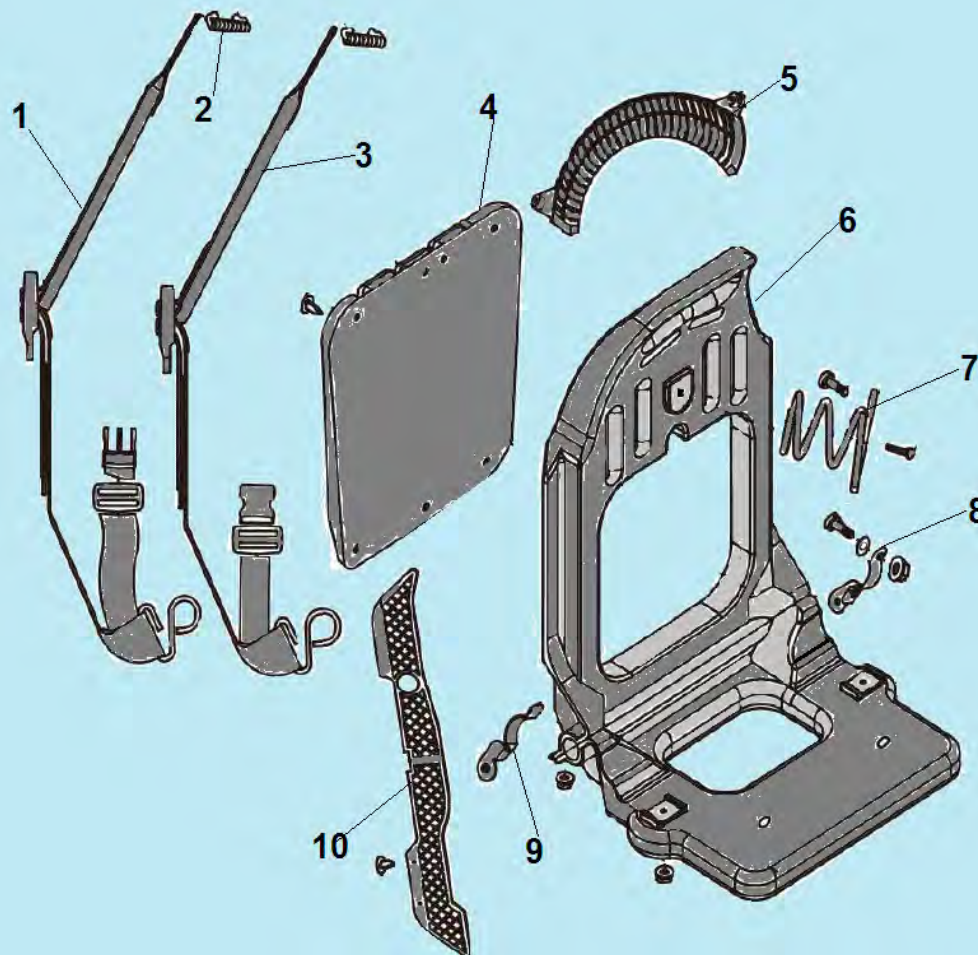

№	Артикул	Наименование	К-во	№	Артикул	Наименование	К-во
1	910106202	Болт М6х20	2	17	064253160	Дефлектор	1
2	064216100	Глушитель	1	18	064253130	Воздушная заслонка	1
3	064216710	Прокладка глушителя	1	19	064253110	Крышка карбюратора	1
4	064212110	Цилиндр	1	20	064253150	Рычаг воздушной заслонки	1
5	910105202	Болт М5х20	4	21	921129852	Винт 2,9х8,5	1
6	L7T	Свеча зажигания	1	22	064251720	Прокладка под крышку карбюратора	1
7	064241280	Пружина колпака свечи	1	23	064251000	Карбюратор	1
8	064241260	Колпачок свечи	1	24	064121000	Поршень комплект	1
9	064214730	Прокладка под кожух цилиндра	1	25	971114135	Подшипник пальца	1
10	064212180	Кожух цилиндра	1	26	064121310	Палец поршня	1
11	910105102	Винт М5х10	2	27	064121390	Стопорное кольцо	2
12	064214710	Прокладка под теплоизолятор	1	28	064121220	Нижнее поршневое кольцо	1
13	064214110	Теплоизолятор	1	29	064121210	Верхнее поршневое кольцо	1
14	910105302	Винт М5х30	2	30	064212710	Прокладка цилиндра	1
15	064251710	Прокладка под карбюратор	1	31	910105162	Болт М5х16	2
16	910105202	Винт М5х20	2				

№	Артикул	Наименование	К-во	№	Артикул	Наименование	К-во
1	980152507	Сальник коленвала	2	9	910105302	Болт М5х30	4
2	064231130	Картер сторона стартера	1	10	064241110	Маховик	1
3	976163020	Подшипник коленвала 6302	2	11	930010002	Гайка М10х1,25	1
4	064222000	Коленвал	1	12	064216710	Крышка картера	1
5	951103130	Шпонка маховика	1	13	910105162	Болт М5х16	1
6	064231170	Прокладка картера	1	14	064241210	Магнето	1
7	952104100	Штифт картера	2	15	064242200	Провод выключения зажигания	1
8	064231110	Картер сторона маховика	1	16	910104202	Болт М4х20	2

№	Артикул	Наименование	К-во	№	Артикул	Наименование	К-во
1	564121110	Правый ремень	1	6	564121130	Рама	1
2	564121210	Верхний фиксатор	2	7	564121170	Амортизатор	1
3	564121180	Левый ремень	1	8	564121240	Кронштейн крепления левого ремня	1
4	564121120	Задняя панель рамы	1	9	564121230	Кронштейн крепления правого ремня	1
5	564121150	Накладка 2	1	10	564121140	Накладка 1	1