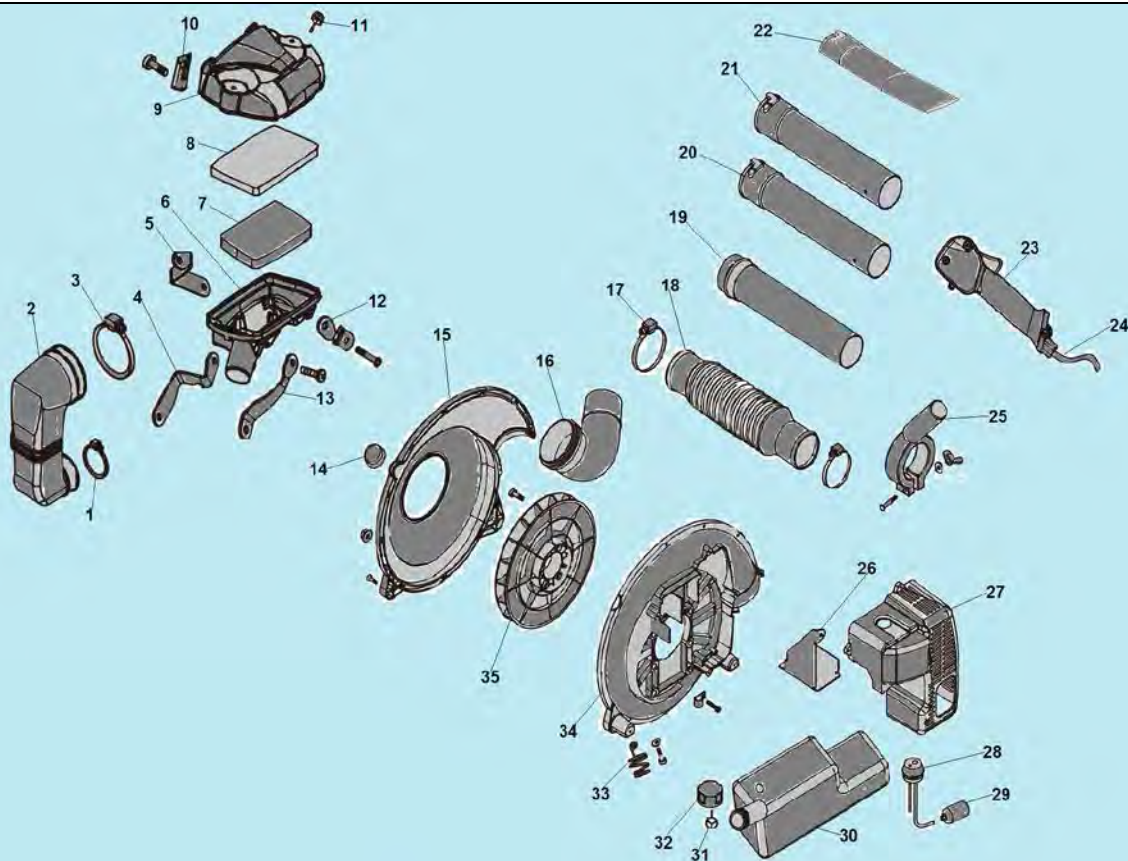

№	Артикул	Наименование	К-во	№	Артикул	Наименование	К-во
1	910106202	Болт М6х20	2	17	064253160	Дефлектор	1
2	064216100	Глушитель	1	18	064253130	Воздушная заслонка	1
3	064216710	Прокладка глушителя	1	19	064253110	Крышка карбюратора	1
4	064212110	Цилиндр	1	20	064253150	Рычаг воздушной заслонки	1
5	910105202	Болт М5х20	4	21	921129852	Винт 2,9х8,5	1
6	L7T	Свеча зажигания	1	22	064251720	Прокладка под крышку карбюратора	1
7	064241280	Пружина колпака свечи	1	23	064251000	Карбюратор	1
8	064241260	Колпачок свечи	1	24	064121000	Поршень комплект	1
9	064214730	Прокладка под кожух цилиндра	1	25	971114135	Подшипник пальца	1
10	064212180	Кожух цилиндра	1	26	064121310	Палец поршня	1
11	910105102	Винт М5х10	2	27	064121390	Стопорное кольцо	2
12	064214710	Прокладка под теплоизолятор	1	28	064121220	Нижнее поршневое кольцо	1
13	064214110	Теплоизолятор	1	29	064121210	Верхнее поршневое кольцо	1
14	910105302	Винт М5х30	2	30	064212710	Прокладка цилиндра	1
15	064251710	Прокладка под карбюратор	1	31	910105162	Болт М5х16	2
16	910105202	Винт М5х20	2				

№	Артикул	Наименование	К-во	№	Артикул	Наименование	К-во
1	980152507	Сальник коленвала	2	9	910105302	Болт М5х30	4
2	064231130	Картер сторона стартера	1	10	064241110	Маховик	1
3	976163020	Подшипник коленвала 6302	2	11	930010002	Гайка М10х1,25	1
4	064222000	Коленвал	1	12	064216710	Крышка картера	1
5	951103130	Шпонка маховика	1	13	910105162	Болт М5х16	1
6	064231170	Прокладка картера	1	14	064241210	Магнето	1
7	952104100	Штифт картера	2	15	064242200	Провод выключения зажигания	1
8	064231110	Картер сторона маховика	1	16	910104202	Болт М4х20	2

№	Артикул	Наименование	К-во	№	Артикул	Наименование	К-во
1	564121110	Правый ремень	1	6	564121130	Рама	1
2	564121210	Верхний фиксатор	2	7	564121170	Амортизатор	1
3	564121180	Левый ремень	1	8	564121240	Кронштейн крепления левого ремня	1
4	564121120	Задняя панель рамы	1	9	564121230	Кронштейн крепления правого ремня	1
5	564121150	Накладка 2	1	10	564121140	Накладка 1	1