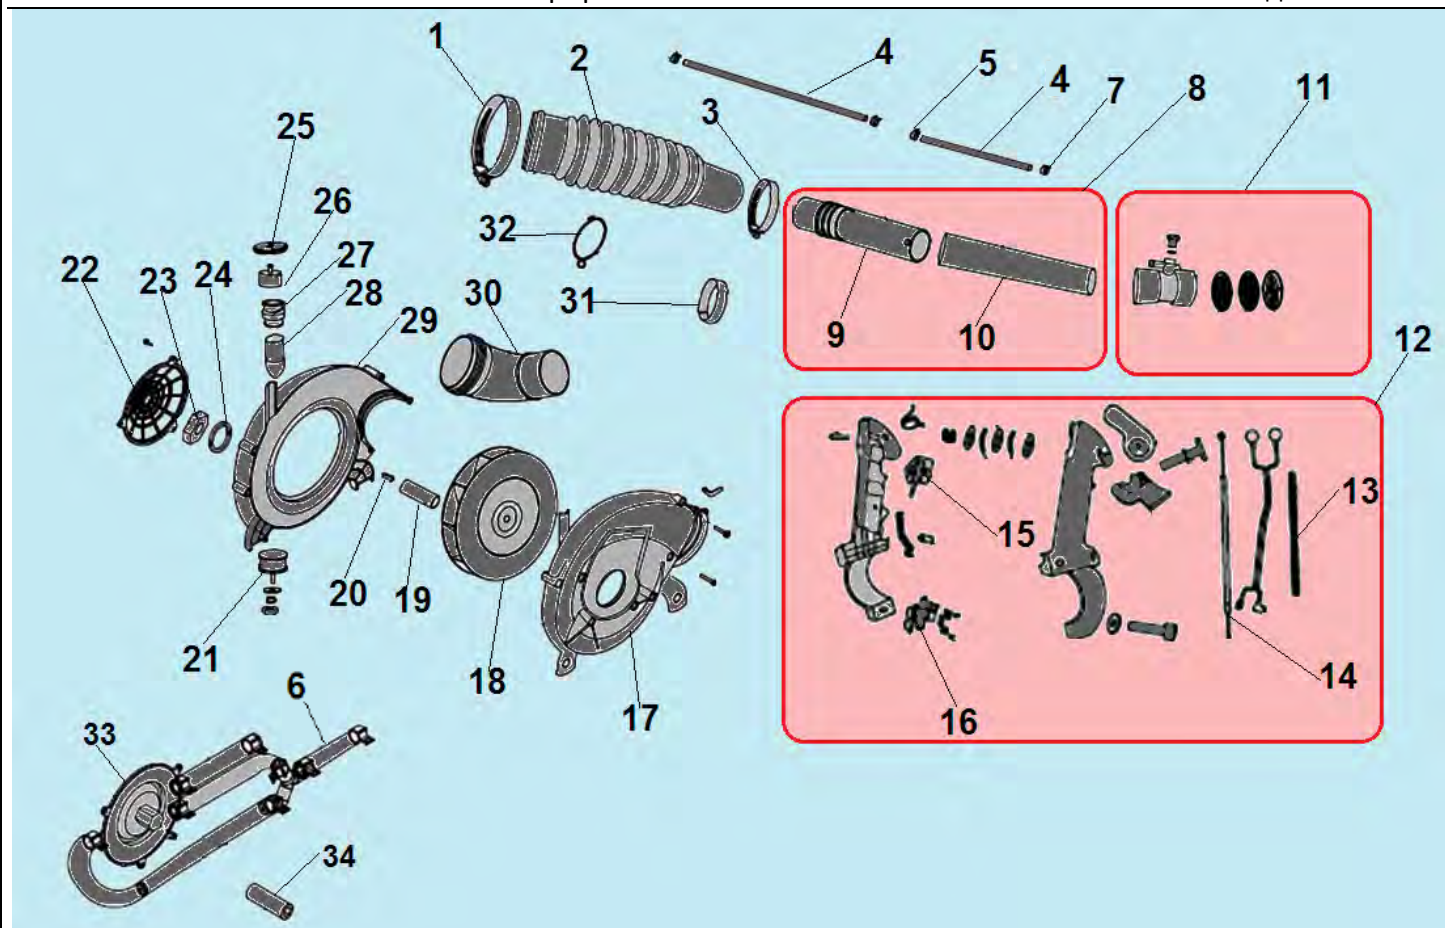

№	Артикул	Наименование	К-во	№	Артикул	Наименование	К-во
1	02020040018	Хомут	1	18	70030090002	Крыльчатка вентилятора	1
2	70050010077	Гофрированная труба	1	19	02040030012	Соединительный вал	1
3	02020040025	Хомут	1	20	03070020002	Шпонка	1
4	02120020033	Шланг от насоса до крана/к распылителю	2	21	02080010007	Виброизолятор	2
5	02020040003	Хомут 8x12,5	2	22	70030030033	Крышка	1
6	02120020034	Шланг от бака к насосу	1	23	03030010005	Гайка М10	1
7	02020040005	Хомут 8x14,5	2	24	03050010010	Шайба 10	1
8	70080040069	Комплект труб	1	25	02080040011	Заглушка	1
9	70080040008	Труба прямая, к гофре	1	26	70030020020	Воздушный клапан	1
10	70050010023	Труба напорная, длинная	1	27	02080020009	Воздушный шланг	1
11	70080110028	Сопло комплект	1	28	70050010014	Гофрированная трубка	1
12	61290100212	Рукоятка управления, комплект	1	29	70030010602	Внутренняя половина корпуса крыльчатки	1
13	02120030027	Защитная трубка троса газа	1	30	70030100002	Угловая труба	1
14	02050040006	Трос газа	1	31	02080020039	Уплотнительная прокладка рукоятки управления	1
15	70030070105	Выключатель	1	32	02020040064	Хомут	1
16	02050190033	Кран	1	33	70080110017	Насос	1
17	70030010601	Наружная половина корпуса крыльчатки	1	34	70030180305	Адаптер насоса	1