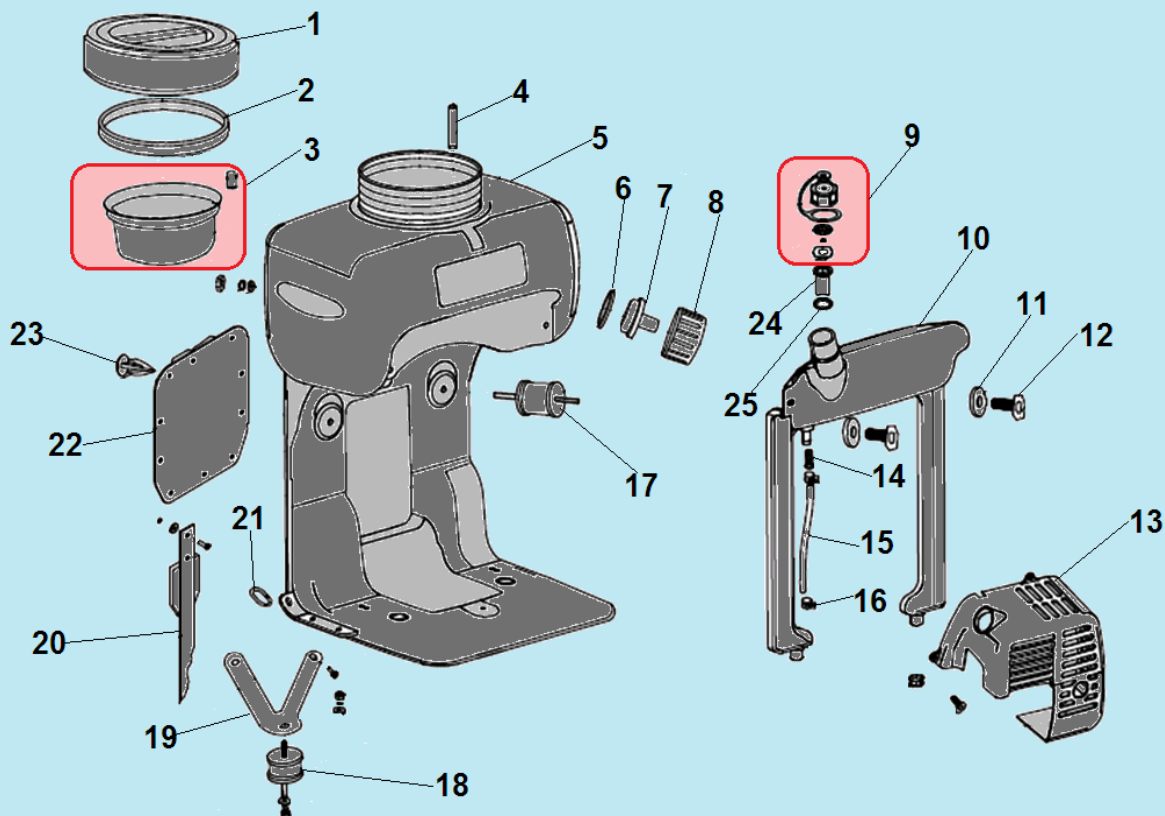

№	Артикул	Наименование	К-во	№	Артикул	Наименование	К-во
1	02050020327	Карбюратор	1	22	02050030076	Магнето	1
2	03020020034	Болт М5х25	2	23	03020020012	Болт М5х20	2
3	70070090013	Фланец карбюратора	1	24	02050030077	Маховик	1
4	02070010473	Прокладка	2	25	980153007	Сальник коленвала 15х30х7	1
5	02070010013	Теплоизолятор карбюратора	1	26	03010010069	Болт М5х30	4
6	ВМ6А	Свеча зажигания	1	27	70070050092	Картер, сторона маховика	1
7	03010010061	Болт М5х20	4	28	03090010016	Подшипник 6202	2
8	02060050020	Поршневая группа комплект	1	29	03060010004	Штифт 4х10	2
9	70070130019	Цилиндр	1	30	951103130	Шпонка маховика 3х5х13	1
10	02060050019	Поршень комплект	1	31	02020120039	Коленвал	1
11	02020020008	Поршневое кольцо 40х1,5	2	32	02070010124	Прокладка картера	1
12	164301047/ 02020010049	Палец поршня	1	33	043231130	Картер, сторона стартера	1
13	03090020022	Игольчатый подшипник 10х13х15	1	34	03100010032	Сальник коленвала 12хх22х7	1
14	02020030014	Стопорное кольцо	2	35	02050100006*	Плата собачек стартера	1
15	02050050513	Хомут крепления провода	1	36	02050070030*	Стартер в сборе см.1700005	1
16	02070010169	Прокладка глушителя	1	37	02070010037	Прокладка цилиндра	1
17	043216100	Глушитель	1	38	70030040004	Внутренняя крышка фильтра	1

*после s/n C18190000 (или если серийный номер начинается на цифру), до s/n C18190000 использовались стартер 02050070027 и плата собачек 70070080028

18	03040020016	Шайба	2	39	02090010005	Воздушный фильтр	1
19	03050010013	Шайба	2	40	70030040020	Крышка воздушного фильтра	1
20	03010010040	Болт М6х60	2	41	03020020014	Болт М4х25	2
21	03020020053	Болт М5х12	1	42			