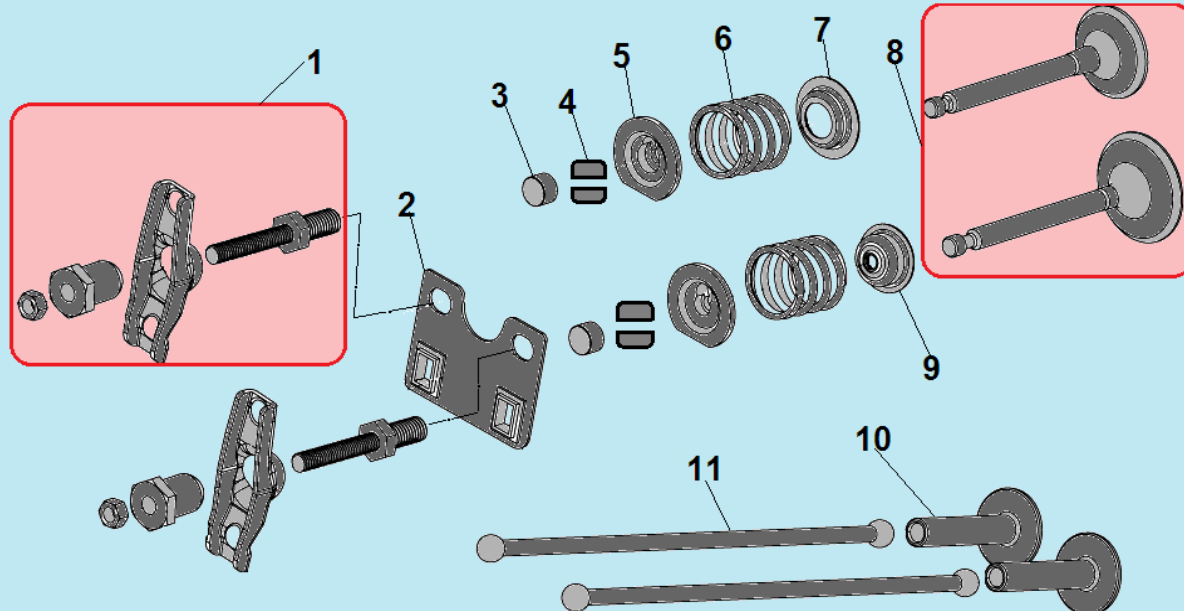

№	Артикул	Наименование	К-во	№	Артикул	Наименование	К-во
1	120420011-0001	Болт крепления крышки клапанов	1	8	380600116-0001	Втулка 12x20	2
2	120220009-0001	Крышка клапанов	1	9	380180091-0001	Шпилька крепления карбюратора	2
3	DDB000	Прокладка крышки клапанов	1	10	160190006-0001	Охлаждающий лист	1
4	F7KTC	Свеча	1	11	380140001-0006	Болт М6x12	1
5	380180099-0001	Шпилька крепления глушителя	2	12	380140337-0001	Болт М10x80	4
6	120080338-0001	Головка цилиндра	1	13	380740454-0001	Шланг сапуна	1
7	120150141-0001	Прокладка головки цилиндра	1	14			

№	Артикул	Наименование	К-во	№	Артикул	Наименование	К-во
1	380930023-0001	Крепление проводов	1	14	380630141-0002	Подшипник коленвала 6207	1
2	380650337-0001	Сальник коленвала 35x52x7	2	15	DFB005	Прокладка крышки картера	1
3	110810102-0001	Картер 420см <sup>3</sup>	1	16	<b>171750004-0001</b>	<b>Центробежный регулятор оборотов</b>	<b>1</b>
4	110260024-0001	Болт для слива масла	5	17	171630003-0001	Вал регулятора оборотов	1
5	140020110-0001	Распредвал	1	18	522010101301	Сальник вала 8x14x4	1
6	380620050-0001	Шпонка маховика 4x5,5x12	1	19	381350004-0001	Шплинт	1
7	130290112-0001	Коленвал	1	20	380250002-0001	Болт М6x21	1
8	380620035-0001	Шпонка 7x7x40	1	21	171620003-0004	Рычаг регулятора оборотов	1
9	03090010016	Подшипник 6202	2	22	171600125-0001	Пружина рычага регулятора	1
10	130450016-0001	Вал балансира	1	23	171610001-0001	Пружина тяги рычага	1
11	110690097-0003	Щуп уровня масла	2	24	171590005-0001	Тяга рычага регулятора оборотов	1
12	380600119-0001	Штифт 8x12	2	25	<b>171680013-0001</b>	<b>Рычаг регулировки оборотов</b>	<b>1</b>
13	DF00A002	Крышка картера	1				

№	Артикул	Наименование	К-во	№	Артикул	Наименование	К-во
1	130150049-0001	Шатун	1	4	130060034-0001	Палец поршня 20x62 мм	1
<b>2</b>	<b>TW00040015</b>	<b>Поршень 90x66 мм комплект</b>	<b>1</b>	<b>5</b>	<b>130070088-0001</b>	<b>Поршневое кольцо 90x2,0 мм комплект</b>	<b>1</b>
3	380560057-0001	Стопорное кольцо	2				