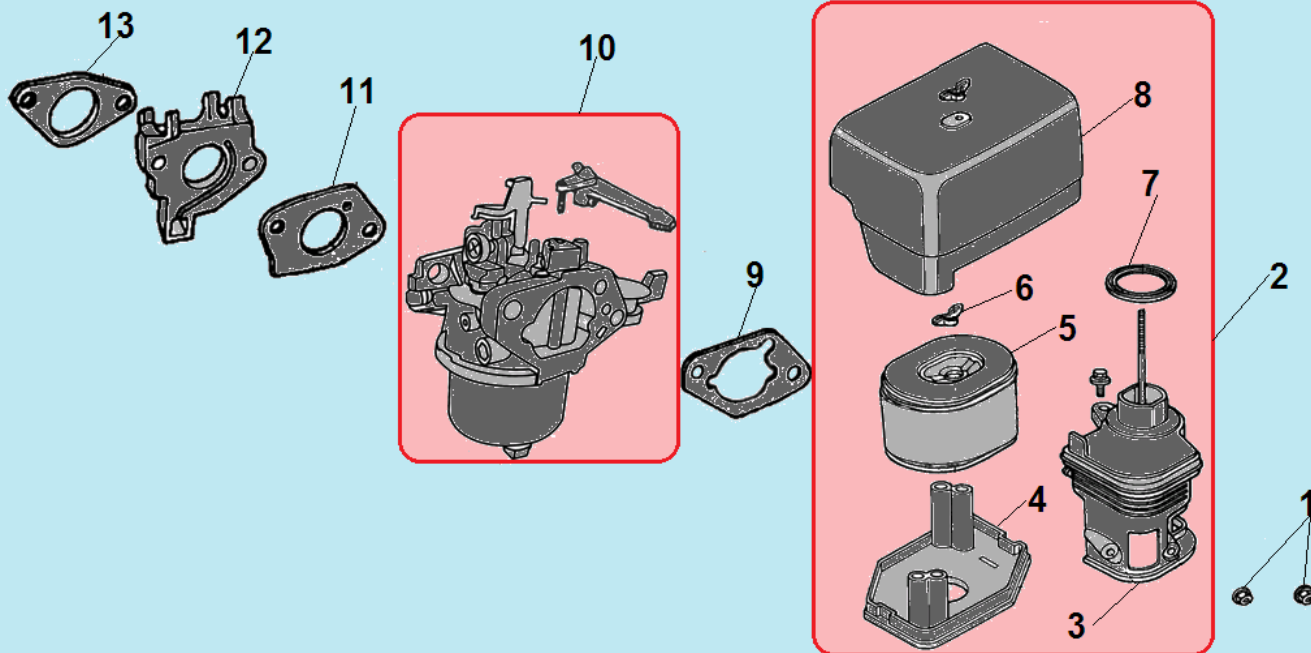

№	Артикул	Наименование	К-во	№	Артикул	Наименование	К-во
1	120420011-0001	Болт крепления крышки клапанов	1	8	380600116-0001	Втулка 12x20	2
2	120220009-0001	Крышка клапанов	1	9	380180091-0001	Шпилька крепления карбюратора	2
3	DDB000	Прокладка крышки клапанов	1	10	160190006-0001	Охлаждающий лист	1
4	F7KTC	Свеча	1	11	380140001-0006	Болт М6x12	1
5	380180099-0001	Шпилька крепления глушителя	2	12	380140337-0001	Болт М10x80	4
6	120080338-0001	Головка цилиндра	1	13	380740454-0001	Шланг сапуна	1
7	120150141-0001	Прокладка головки цилиндра	1	14			

№	Артикул	Наименование	К-во	№	Артикул	Наименование	К-во
1	380930023-0001	Крепление проводов	1	14	380630141-0002	Подшипник коленвала 6207	1
2	380650337-0001	Сальник коленвала 35x52x7	2	15	DFB005	Прокладка крышки картера	1
3	110810102-0001	Картер 420см <sup>3</sup>	1	16	<b>171750004-0001</b>	<b>Центробежный регулятор оборотов</b>	<b>1</b>
4	110260024-0001	Болт для слива масла	5	17	171630003-0001	Вал регулятора оборотов	1
5	140020110-0001	Распредвал	1	18	522010101301	Сальник вала 8x14x4	1
6	380620050-0001	Шпонка маховика 4x5,5x12	1	19	381350004-0001	Шплинт	1
7	130290112-0001	Коленвал	1	20	380250002-0001	Болт М6x21	1
8	380620035-0001	Шпонка 7x7x40	1	21	171620003-0004	Рычаг регулятора оборотов	1
9	03090010016	Подшипник 6202	2	22	171600125-0001	Пружина рычага регулятора	1
10	130450016-0001	Вал балансира	1	23	171610001-0001	Пружина тяги рычага	1
11	110690097-0003	Щуп уровня масла	2	24	171590005-0001	Тяга рычага регулятора оборотов	1
12	380600119-0001	Штифт 8x12	2	25	<b>171680013-0001</b>	<b>Рычаг регулировки оборотов</b>	<b>1</b>
13	DF00A002	Крышка картера	1				

№	Артикул	Наименование	К-во	№	Артикул	Наименование	К-во
1	130150049-0001	Шатун	1	4	130060034-0001	Палец поршня 20x62 мм	1
<b>2</b>	<b>TW00040015</b>	<b>Поршень 90x66 мм комплект</b>	<b>1</b>	<b>5</b>	<b>130070088-0001</b>	<b>Поршневое кольцо 90x2,0 мм комплект</b>	<b>1</b>
3	380560057-0001	Стопорное кольцо	2				