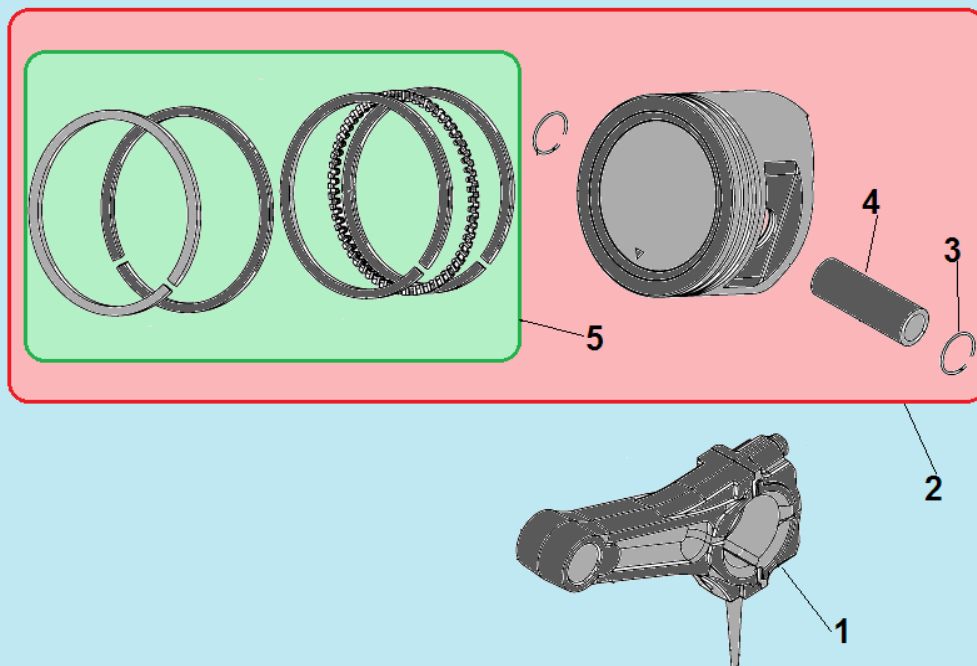

№	Артикул	Наименование	К-во	№	Артикул	Наименование	К-во
1	130150049-0001	Шатун	1	4	130060034-0001	Палец поршня 20x62 мм	1
2	TW00040015	Поршень 90x66 мм комплект	1	5	130070088-0001	Поршневое кольцо 90x2,0 мм комплект	1
3	380560057-0001	Стопорное кольцо	2