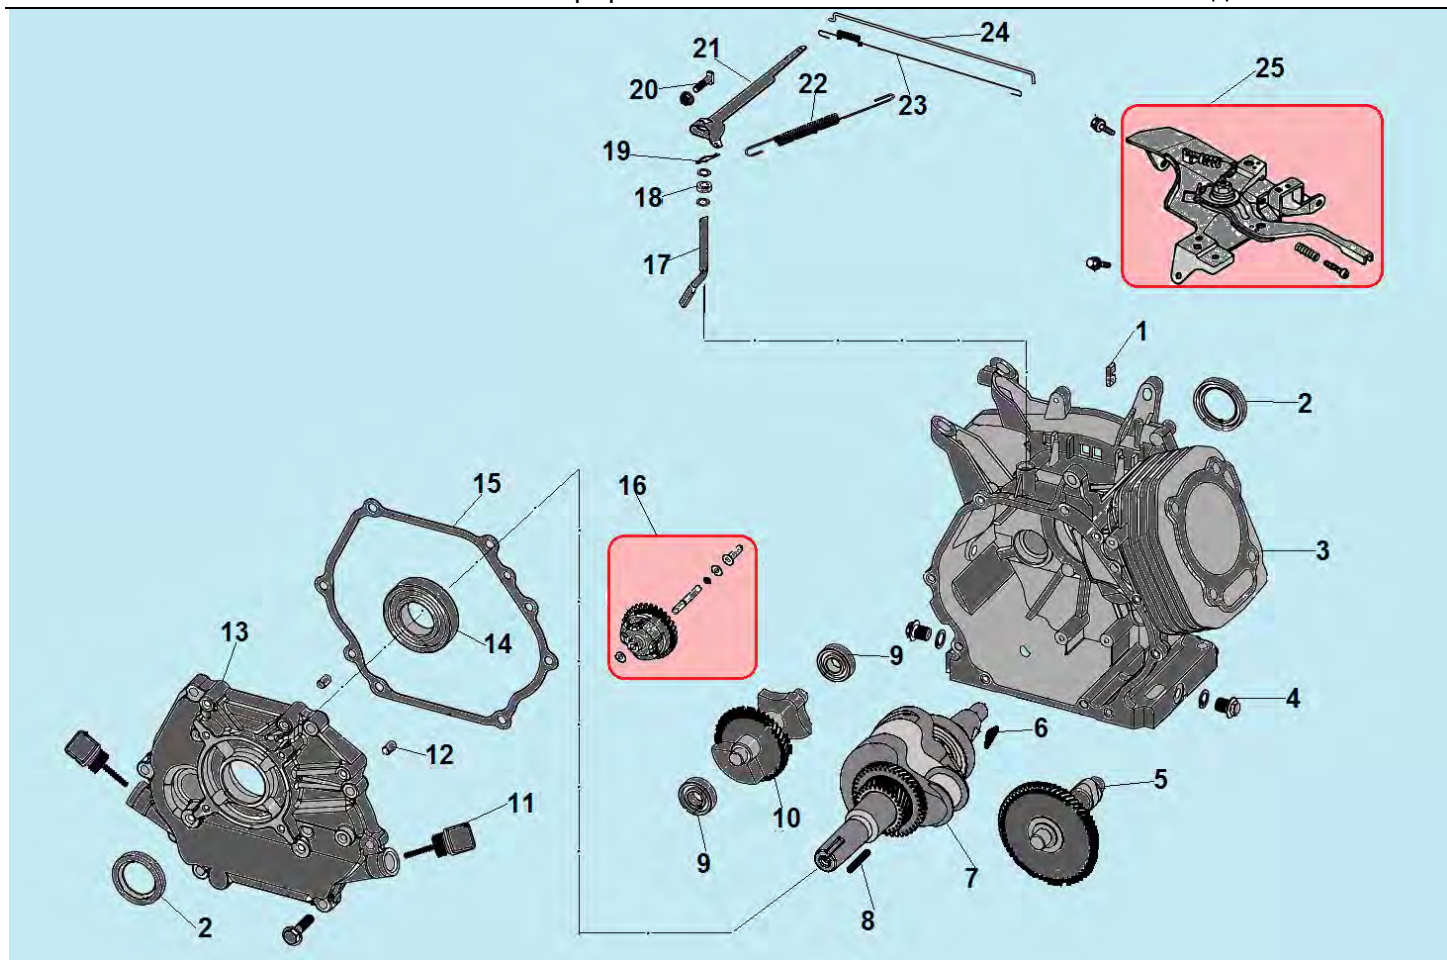

№	Артикул	Наименование	К-во	№	Артикул	Наименование	К-во
1	120420011-0001	Болт крепления крышки клапанов	1	8	380600116-0001	Втулка 12x20	2
2	120220009-0001	Крышка клапанов	1	9	380180091-0001	Шпилька крепления карбюратора	2
3	DDB000	Прокладка крышки клапанов	1	10	160190006-0001	Охлаждающий лист	1
4	F7KTC	Свеча	1	11	380140001-0006	Болт М6x12	1
5	380180099-0001	Шпилька крепления глушителя	2	12	380140337-0001	Болт М10x80	4
6	120080338-0001	Головка цилиндра	1	13	380740454-0001	Шланг сапуна	1
7	120150141-0001	Прокладка головки цилиндра	1	14			

№	Артикул	Наименование	К-во	№	Артикул	Наименование	К-во
1	380930023-0001	Крепление проводов	1	14	380630141-0002	Подшипник коленвала 6207	1
2	380650337-0001	Сальник коленвала 35x52x7	2	15	DFB005	Прокладка крышки картера	1
3	110810102-0001	Картер 420см <sup>3</sup>	1	16	<b>171750004-0001</b>	<b>Центробежный регулятор оборотов</b>	<b>1</b>
4	110260024-0001	Болт для слива масла	5	17	171630003-0001	Вал регулятора оборотов	1
5	140020110-0001	Распредвал	1	18	522010101301	Сальник вала 8x14x4	1
6	380620050-0001	Шпонка маховика 4x5,5x12	1	19	381350004-0001	Шплинт	1
7	130290112-0001	Коленвал	1	20	380250002-0001	Болт М6x21	1
8	380620035-0001	Шпонка 7x7x40	1	21	171620003-0004	Рычаг регулятора оборотов	1
9	03090010016	Подшипник 6202	2	22	171600125-0001	Пружина рычага регулятора	1
10	130450016-0001	Вал балансира	1	23	171610001-0001	Пружина тяги рычага	1
11	110690097-0003	Щуп уровня масла	2	24	171590005-0001	Тяга рычага регулятора оборотов	1
12	380600119-0001	Штифт 8x12	2	25	<b>171680013-0001</b>	<b>Рычаг регулировки оборотов</b>	<b>1</b>
13	DF00A002	Крышка картера	1				

№	Артикул	Наименование	К-во	№	Артикул	Наименование	К-во
1	130150049-0001	Шатун	1	4	130060034-0001	Палец поршня 20x62 мм	1
<b>2</b>	<b>TW00040015</b>	<b>Поршень 90x66 мм комплект</b>	<b>1</b>	<b>5</b>	<b>130070088-0001</b>	<b>Поршневое кольцо 90x2,0 мм комплект</b>	<b>1</b>
3	380560057-0001	Стопорное кольцо	2				