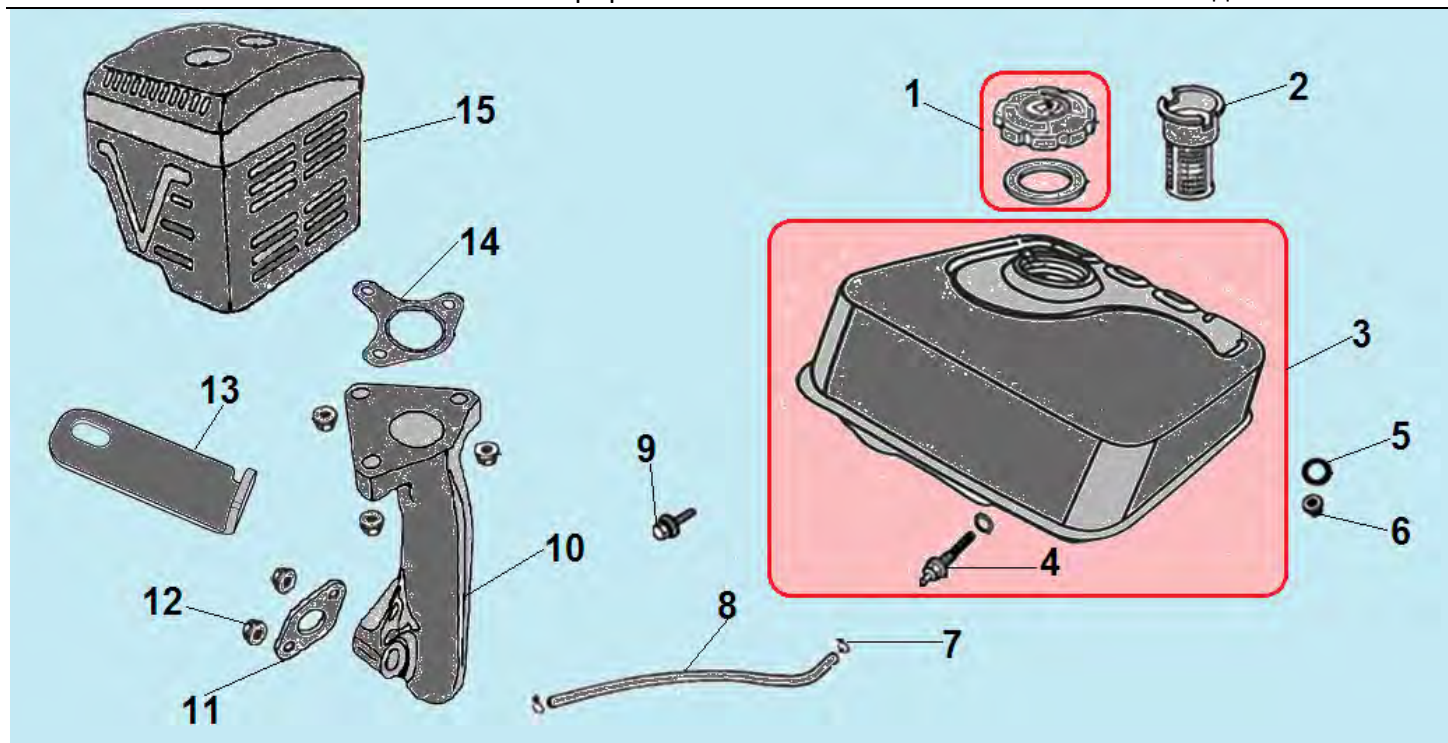

№	Артикул	Наименование	К-во	№	Артикул	Наименование	К-во
1	DA02P022	Крышка топливного бака	1	9	380140091-0005	Болт М8х25	2
2	170720001-0001	Сетчатый фильтр бака	1	10	DDF017	Выпускной коллектор	1
3	DD35P000F00CH	Топливный бак 6,5 л	1	11	180650090-0001	Прокладка коллектора к двигателю	1
4	DVC033	Штуцер топливного бака	1	12	380340005-0005	Гайка М8	5
5	380920086-0001	Уплотнительное кольцо	2	13	180990060-0001	Кронштейн глушителя	1
6	380370007-0004	Гайка М8	2	14	180660033-0001	Прокладка коллектора к глушителю	1
7	380950188-0001	Хомут шланга	2	15	180570770-0002	Глушитель	1
8	029019900100	Топливный шланг 4,5х200 мм	1