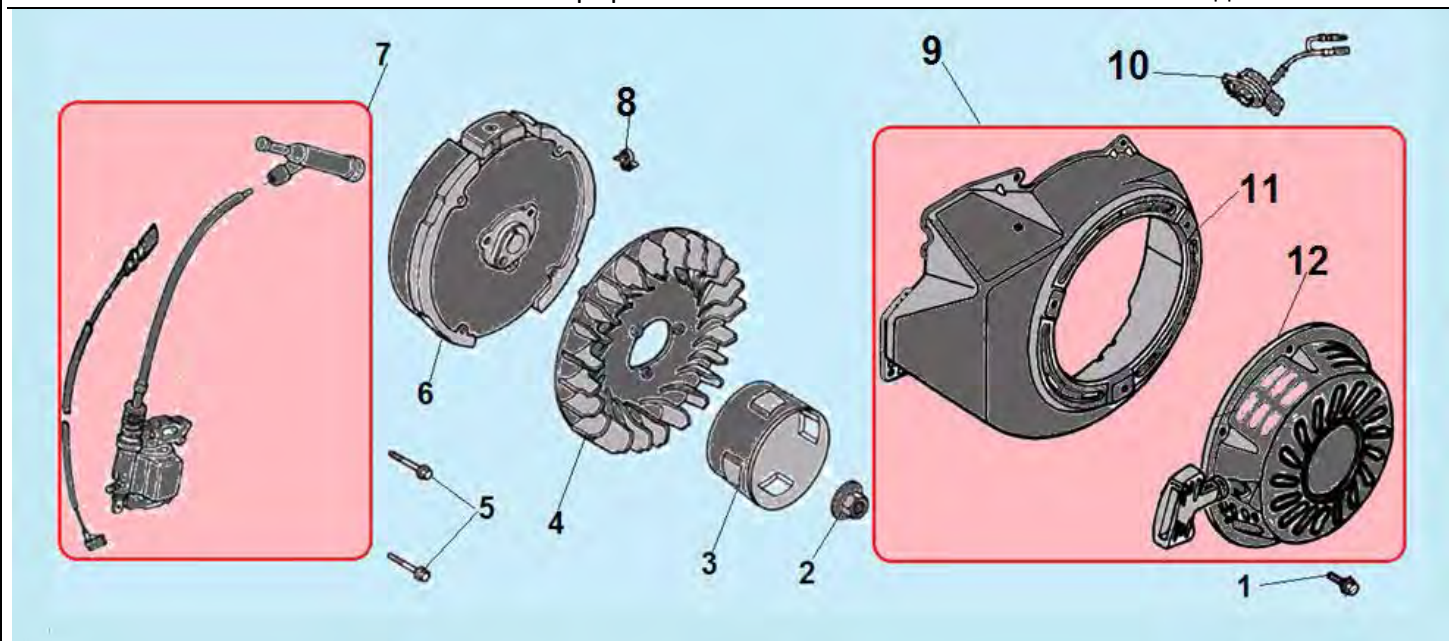

№	Артикул	Наименование	К-во	№	Артикул	Наименование	К-во
1	380140011-0004	Болт М6х10	4	7	270920170-0001	Магнето	1
2	380370050-0001	Гайка М16х1,5	1	8	380930024-0001	Держатель проводов	1
3	DFJ001	Стакан маховика	1	9	193490042-0035	Стартер в сборе с кожухом	1
4	160180009-0001	Крыльчатка маховика	1	10	DAD002	Выключатель зажигания	1
5	380140102-0004	Болт М6х25	2	11	160210012-0006	Кожух маховика	1
6	270020263-0001	Маховик	1	12	193500019-0011	Стартер в сборе	1