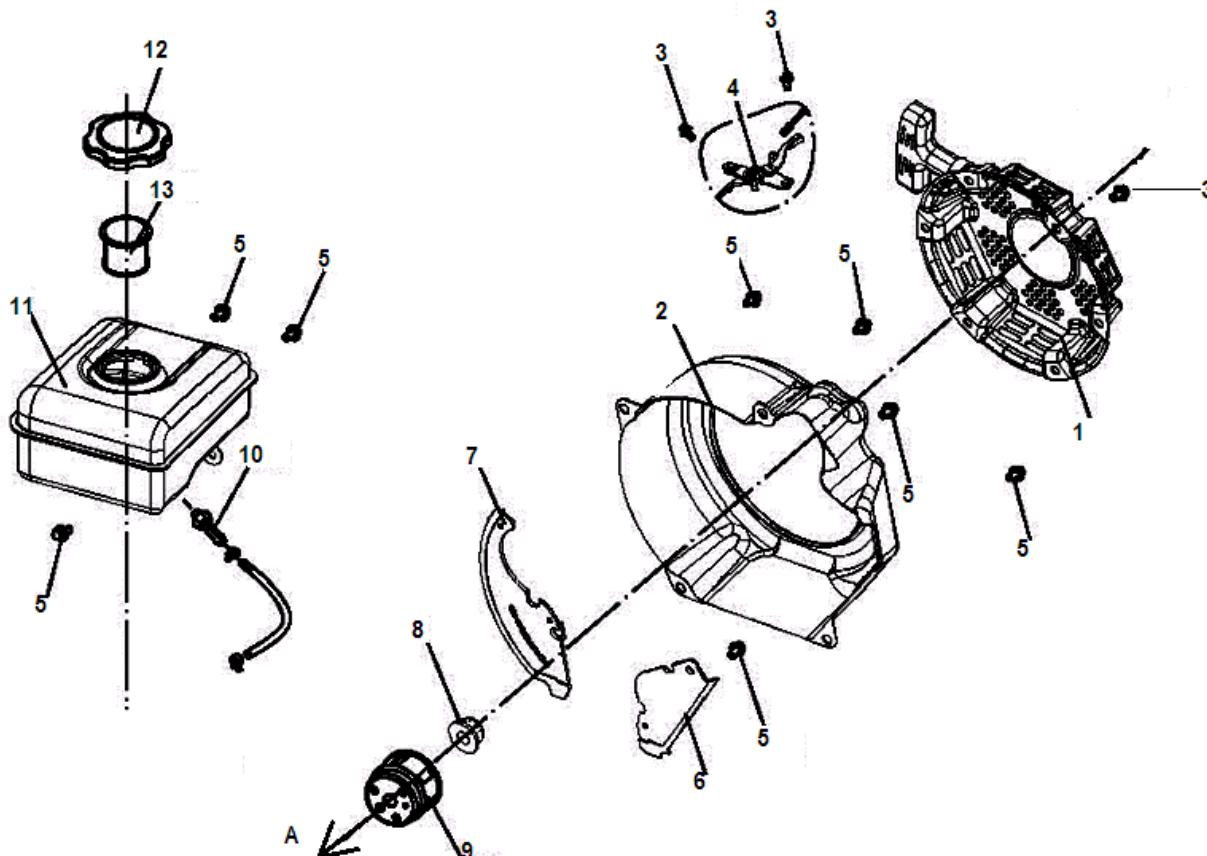

№	Артикул	Наименование	К-во	№	Артикул	Наименование	К-во
1	012010000055	Двигатель UP154	1	23	039010101800	Прокладка фланца выпускного	1
2	511130601601	Болт М6х16	3	24	039010101900	Фланец помпы выходной	1
3	029019900405	Хомут шланга	2	25	039010102000	Кольцо уплотнительное патрубка	2
4	029019900100	Шланг топливный	1	26	039010102100	Патрубок рукава вход/выход	2
5	019990001300	Крышка топливного бака	1	27	039010102200	Гайка фланца	2
6	012020003600	Фильтр вставка топливного бака	1	28	039010101600	Клапан насоса	1
7	012010003703	Бак топливный	1	29	039010101700	Фланец помпы входной	1
8	039010100100	Крышка насоса сторона двигателя	1	30	039010102300	Фильтр всасывающий	1
9	513010800001	Шайба 8	15	31	039010130000	Хомут фильтра	1
10	513010800099	Шайба	4	32	511050801201	Болт М8х12	6
11	511070806005	Болт М8х60	4	33	032020000101	Кронштейн рукоятки	1
12	039010110100	Сальник крыльчатки механический	1	34	512040800001	Гайка М8	4
13	039010100500	Кольцо уплотнительное корпуса помпы	1	35	032020010001	Поддон	1
14	039010110200	Сальник крыльчатки керамический	1	36	029910100600	Амортизатор	1
15	039010100700	Крыльчатка	1	37	029910300801	Виброизолятор помпы	4
16	039010100800	Корпус крыльчатки	1	38	511050802501	Болт М8х25	4
17	039010100900	Кольцо уплотнительное корпуса крыльчатки	1	39	029050100701	Рукоятка	1
18	039010101000	Корпус помпы сторона фланцев	1	40	513040800000	Шайба 8	4
19	513020800002	Шайба 8	11	41	039010100000	Корпус помпы в сборе	1
20	511010802503	Болт М8х25	11	42	012010002900	Панель	1
21	039010120100	Кольцо уплотнительное пробки сливной	2	43	029029900303	Выключатель зажигания	1
22	039010120200	Пробка сливная/заливная	2				