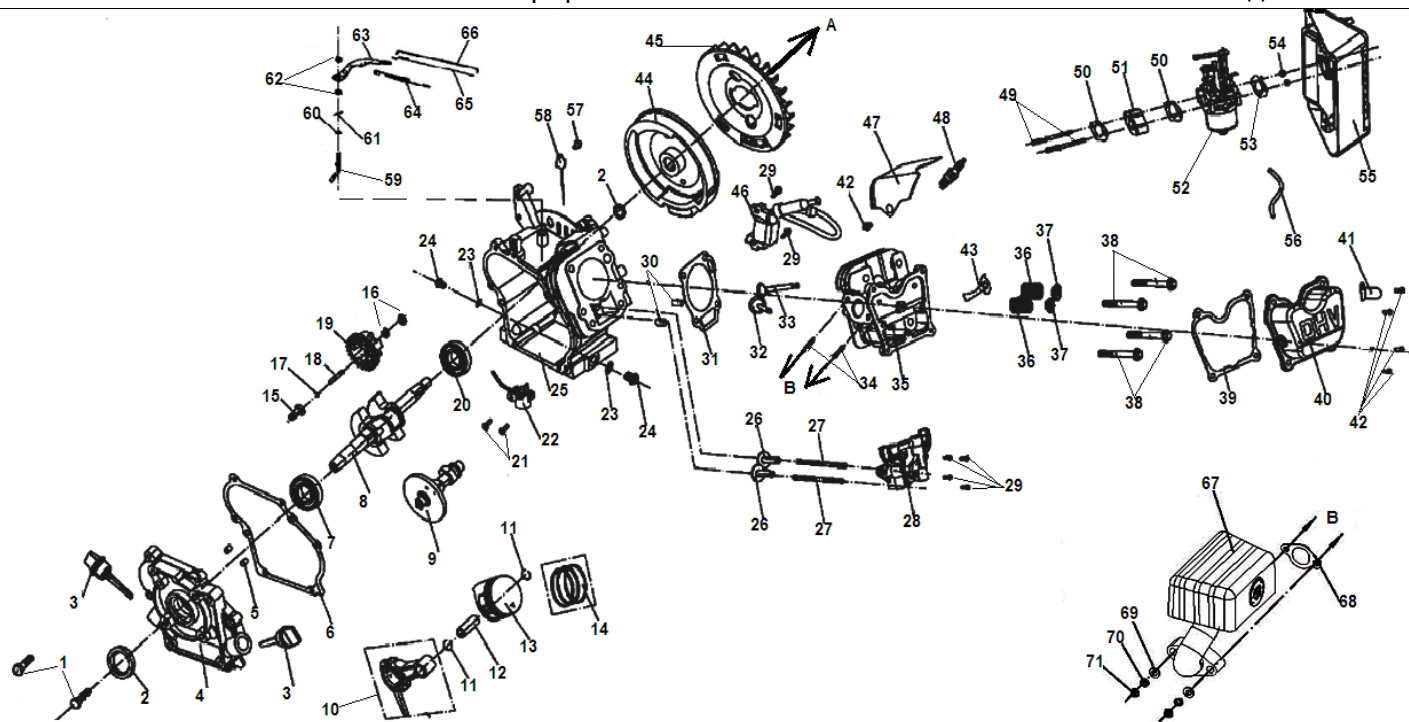

№	Артикул	Наименование	К-во	№	Артикул	Наименование	К-во
1	511050602501	Болт М6x25	6	37	012010000800	Сухарь клапана	2
2	522010100201	Сальник коленвала 25x41,25x6	2	38	511050805001	Болт М8x50	4
3	012010200000	Щуп уровня масла	2	39	012010000700	Прокладка крышки клапанов	1
4	012010000500	Крышка картера	1	40	012010300000	Крышка клапанов	1
5	514010801200	Штифт крышки картера 8x12	2	41	012010003000	Кронштейн провода свечи	1
6	012010000600	Прокладка крышки картера	1	42	511050601201	Болт М6x12	10
7	521010010801	Подшипник коленвала	1	43	012010001000	Маслоотражатель	1
8	012010700002	Коленвал	1	44	012010002000	Маховик	1
9	012010800000	Распредвал	1	45	012010002100	Крыльчатка маховика	1
10	012010600000	Шатун	1	46	012010002700	Магнето	1
11	518041400000	Кольцо стопорное пальца	2	47	012010001700	Крышка	1
12	012010001900	Палец поршня	1	48	012010002800	Свеча зажигания	1
13	012010001800	Поршень	1	49	516040609101	Шпилька М6x91	2
14	012010500000	Кольцо поршневое комплект 54 мм	1	50	012010004000	Прокладка под карбюратор	2
15	012010000400	Толкатель регулятора оборотов	1	51	012010003900	Теплоизолятор	1
16	019990000600	Шайба	2	52	012011100000	Карбюратор	1
17	518030600000	Кольцо	1	53	012010004100	Прокладка под корпус фильтра	1
18	012010000300	Ось шестерни регулятора	1	54	512040600001	Гайка М6	4
19	012010100000	Регулятор оборотов центробежный (шестерня с кулачками)	1	55	012011000000	Корпус фильтра комплект	1
20	521010010701	Подшипник коленвала	1	56	019990000500	Шланг сапуна	1
21	515010601603	Болт М6x16	2	57	511050600801	Болт М6x8	6
22	012011400000	Датчик уровня масла (в картере)	1	58	019990001700	Датчик уровня масла (на картере)	1
23	019990000400	Шайба пробки для слива масла	2	59	012010000200	Ось регулятора оборотов	1
24	019990000300	Пробка для слива масла	2	60	012010004600	Шайба	1
25	012010000100	Картер	1	61	019990000700	Шплинт	1
26	012010001500	Тарелка толкателя клапана	2	62	512040600001	Гайка М6	2
27	012010001600	Толкатель клапана	2	63	012010004500	Рычаг регулятора оборотов	1
28	012010400000	Коромысло клапана комплект	1	64	012010004201	Пружина рычага регулятора	1