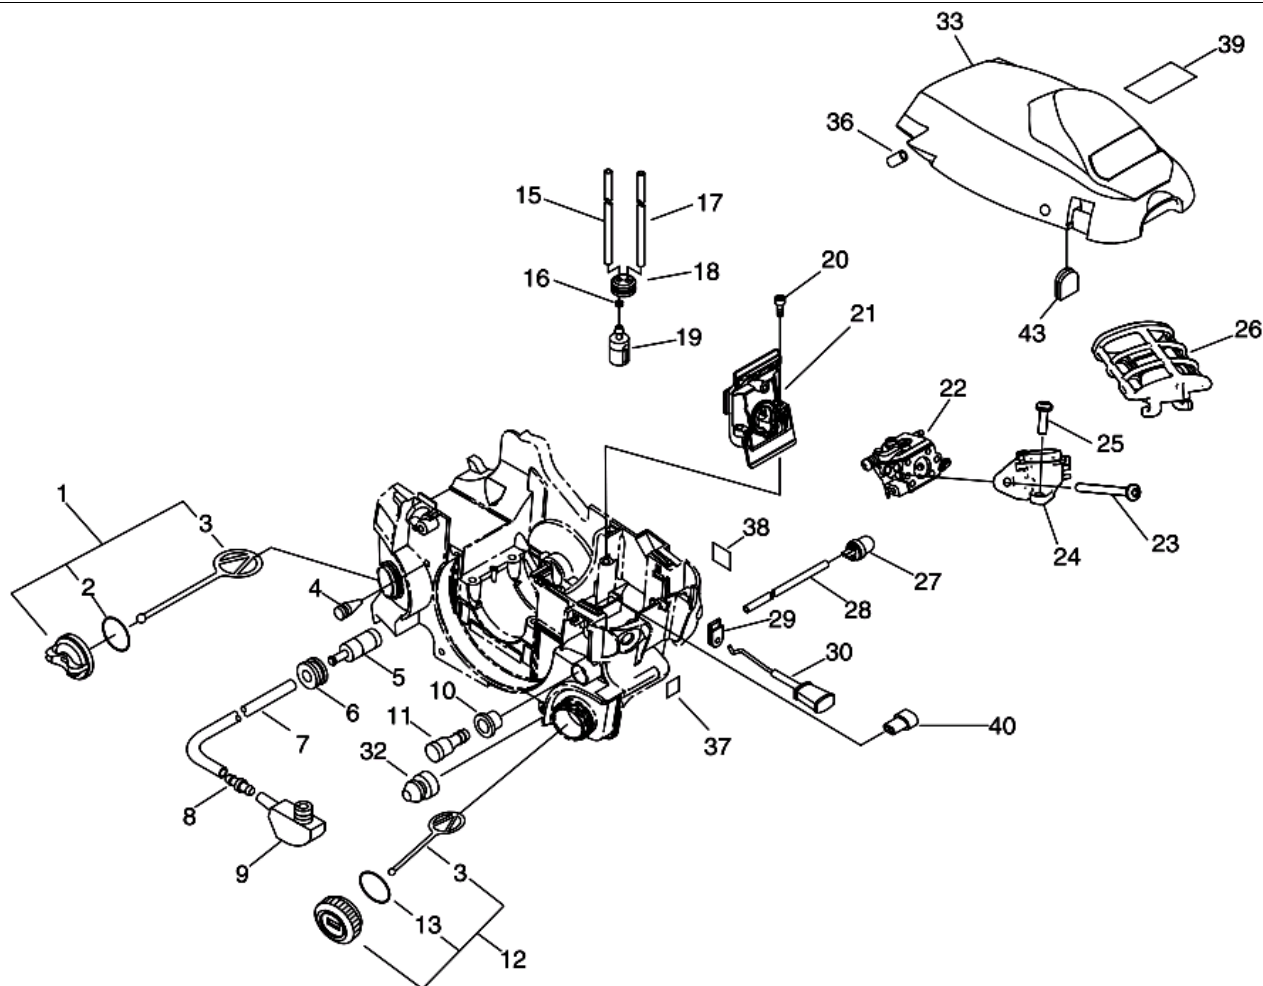

№	Артикул	Наименование	К-во	№	Артикул	Наименование	К-во
1	P021005581	Пробка масляного бака , комплект	1	22	A021004090	Карбюратор WT1068	1
2	90072000018	Кольцо уплотнительное	1	23	V805000040	Болт крепления карбюратора	2
3	A365000050	Держатель пробки	2	24	A204000211	Основание воздушного фильтра	1
4	43611413930	Сапун маслобака	1	25	V805000000	Болт 5x16	1
5	43620502832	Фильтр масляный	1	26	A226001570	Фильтр воздушный (нейлон)	1
6	13211501461	Уплотнение масляного шланга	1	27	12318139130	Праймер	1
7	13011005260	Шланг масляный (1)	1	28	V471001280	Шланг праймера	1
8	V186000510	Переходник шланга	1	29	V130000010	Уплотнение рычага воздушной заслонки	1
9	V470000810	Шланг масляный (2)	1	30	A241000150	Рычаг воздушной заслонки	1
10	V137000000	Уплотнение сапуна бензобака	1	32	V420001790	Амортизатор топливного бака	2
11	A356000031	Сапун топливного бака	1	33	A160002800	Дефлектор	1
12	P021037920	Пробка топливного бака	1	36	10092735830	Направляющая дефлектора 3x7x10	1
13	V581000610	Кольцо уплотнительное	1	37	89015739130	Наклейка	1
15	V471002170	Шланг топливный 3x5x230	1	38	X524001900	Наклейка	1
16	V490001240	Хомут шланга	1	39	X503012160	Наклейка	1
17	V471001560	Шланг праймера	1	40	V131000210	Заглушка	1
18	13211544330	Уплотнение топливного шланга	1	43	13033832430	Заслонка «зима-лето»	1
19	13120514931	Фильтр топливный	1				
20	V805000010	Болт 5x20	2				
21	A200000353	Теплоизолятор	1