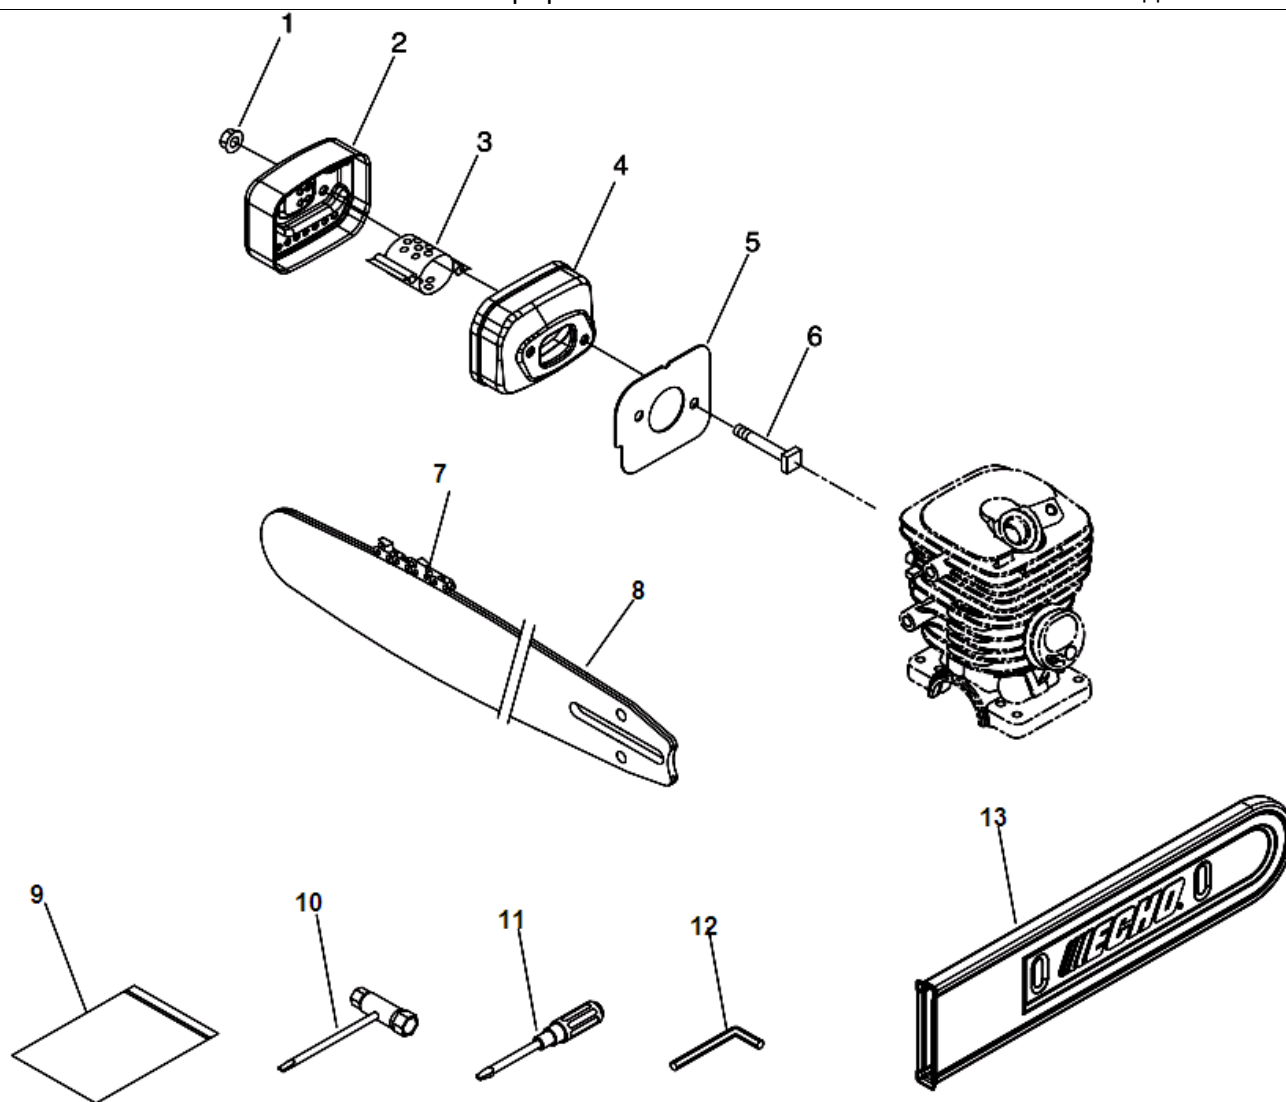

№	Артикул	Наименование	К-во	№	Артикул	Наименование	К-во
1	P021043400	Цилиндр с поддоном	1	14	9403536201	Подшипник коленвала 6201	2
2	V805000220	Болт 5x25	4	16	P021044421	Картер комплект	1
3	A202000071	Колено карбюратора	1	17	V225000030	Шпилька шины	2
4	A206000000	Хомут колена	1	18	C463000030	Защелка дефлектора	2
5	P021044190	Поршень комплект	1	19	J485000200	Шарнир защелки дефлектора	2
6	A101000110	Поршневое кольцо	1	20	V490000400	Клипса защелки дефлектора	2
7	10001315330	Палец поршня 5,5x8x29	1	21	V622000070	Палец защелки дефлектора 4x17,8	4
8	10001504630	Кольцо стопорное пальца	2	22	V805000180	Болт 5x30	4
9	V553000040	Сепаратор поршневого пальца	1	23	C617000500	Стопор защелки дефлектора	2
10	10001463930	Шайба пальца поршня	2	24	V456000240	Держатель амортизатора	1
11	10014212330	Шпонка коленвала	1	25	V805000140	Болт 5x12	1
12	P021044180	Коленвал комплект	1	26	C022000072	Маслонасос	1
13	V505000011	Сальник коленвала 12x32x5,5	2				

№	Артикул	Наименование	К-во	№	Артикул	Наименование	К-во
1	90051600005	Гайка крепления глушителя М5	2	8		Шина направляющая	1
2	A303000130	Крышка глушителя	1	9	89851007130	Сумка для инструментов	1
3	14561460930	Вставка глушителя	1	10	X602000080	Ключ комбинированный	1
4	14561060930	Глушитель, задняя часть	1	11	89581203930	Отвертка	1
5	V104000732	Прокладка глушителя	1	12	X605000170	Ключ шестигранный	1
6	10102360930	Болт крепления глушителя	2	13	X490000570	Чехол для шины	
7		Пильная цепь	1	14			