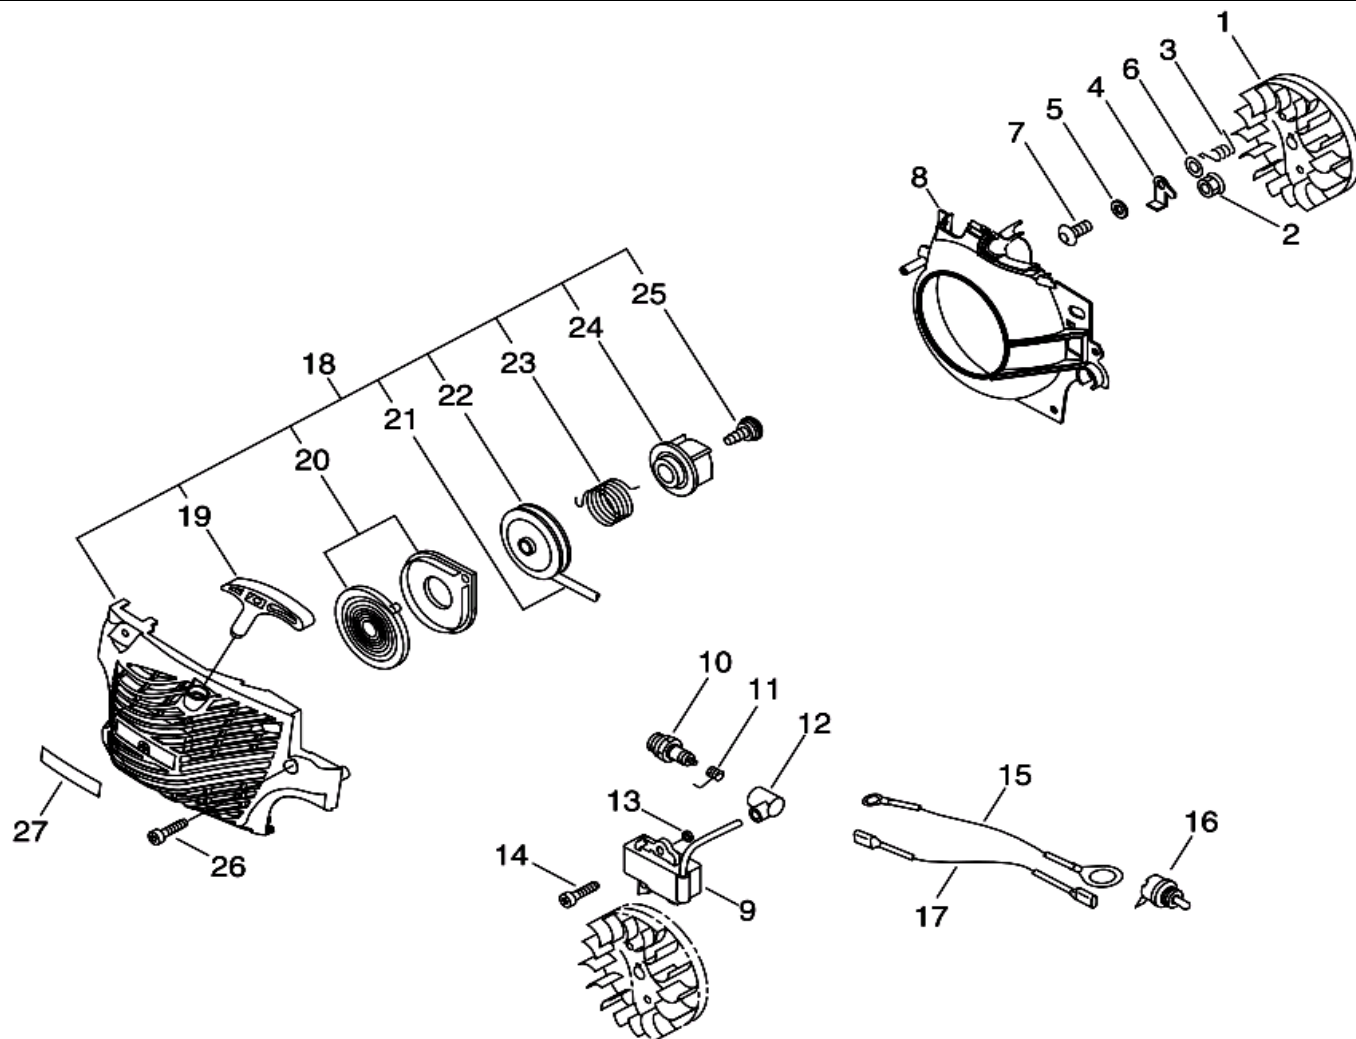

№	Артикул	Наименование	К-во	№	Артикул	Наименование	К-во
1	P021043400	Цилиндр с поддоном	1	14	9403536201	Подшипник коленвала 6201	2
2	V805000220	Болт 5x25	4	16	P021044421	Картер комплект	1
3	A202000071	Колено карбюратора	1	17	V225000030	Шпилька шины	2
4	A206000000	Хомут колена	1	18	C463000030	Защелка дефлектора	2
5	P021044190	Поршень комплект	1	19	J485000200	Шарнир защелки дефлектора	2
6	A101000110	Поршневое кольцо	1	20	V490000400	Клипса защелки дефлектора	2
7	10001315330	Палец поршня 5,5x8x29	1	21	V622000070	Палец защелки дефлектора 4x17,8	4
8	10001504630	Кольцо стопорное пальца	2	22	V805000180	Болт 5x30	4
9	V553000040	Сепаратор поршневого пальца	1	23	C617000500	Стопор защелки дефлектора	2
10	10001463930	Шайба пальца поршня	2	24	V456000240	Держатель амортизатора	1
11	10014212330	Шпонка коленвала	1	25	V805000140	Болт 5x12	1
12	P021044180	Коленвал комплект	1	26	C022000072	Маслонасос	1
13	V505000011	Сальник коленвала 12x32x5,5	2				

№	Артикул	Наименование	К-во	№	Артикул	Наименование	К-во
1	90051600005	Гайка крепления глушителя М5	2	8		Шина направляющая	1
2	A303000130	Крышка глушителя	1	9	89851007130	Сумка для инструментов	1
3	14561460930	Вставка глушителя	1	10	X602000080	Ключ комбинированный	1
4	14561060930	Глушитель, задняя часть	1	11	89581203930	Отвертка	1
5	V104000732	Прокладка глушителя	1	12	X605000170	Ключ шестигранный	1
6	10102360930	Болт крепления глушителя	2	13	X490000570	Чехол для шины	
7		Пильная цепь	1	14			