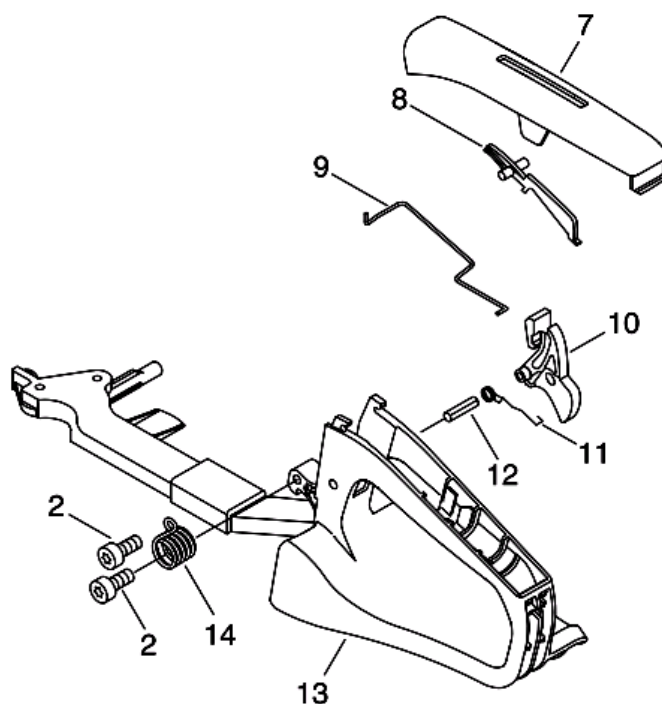

№	Артикул	Наименование	К-во	№	Артикул	Наименование	К-во
1	C400001030	Трубчатая ручка	1	8	C460000072	Стопорный рычаг курка газа	1
2	V805000000	Болт 5x16	3	9	C454000160	Тяга курка газа	1
3	V450001610	Амортизатор верхний правый	1	10	C450000213	Курок газа	1
4	V805000010	Болт 5x20	3	11	V452000260	Пружина курка газа	1
5	V450000710	Амортизатор передний левый	1	12	90034540025	Ось курка газа	1
6	V805000000	Болт 5x16	2	13	C410000450	Рукоятка задняя	1
7	C411000041	Накладка задней рукоятки	1	14	V450001620	Амортизатор задний	1