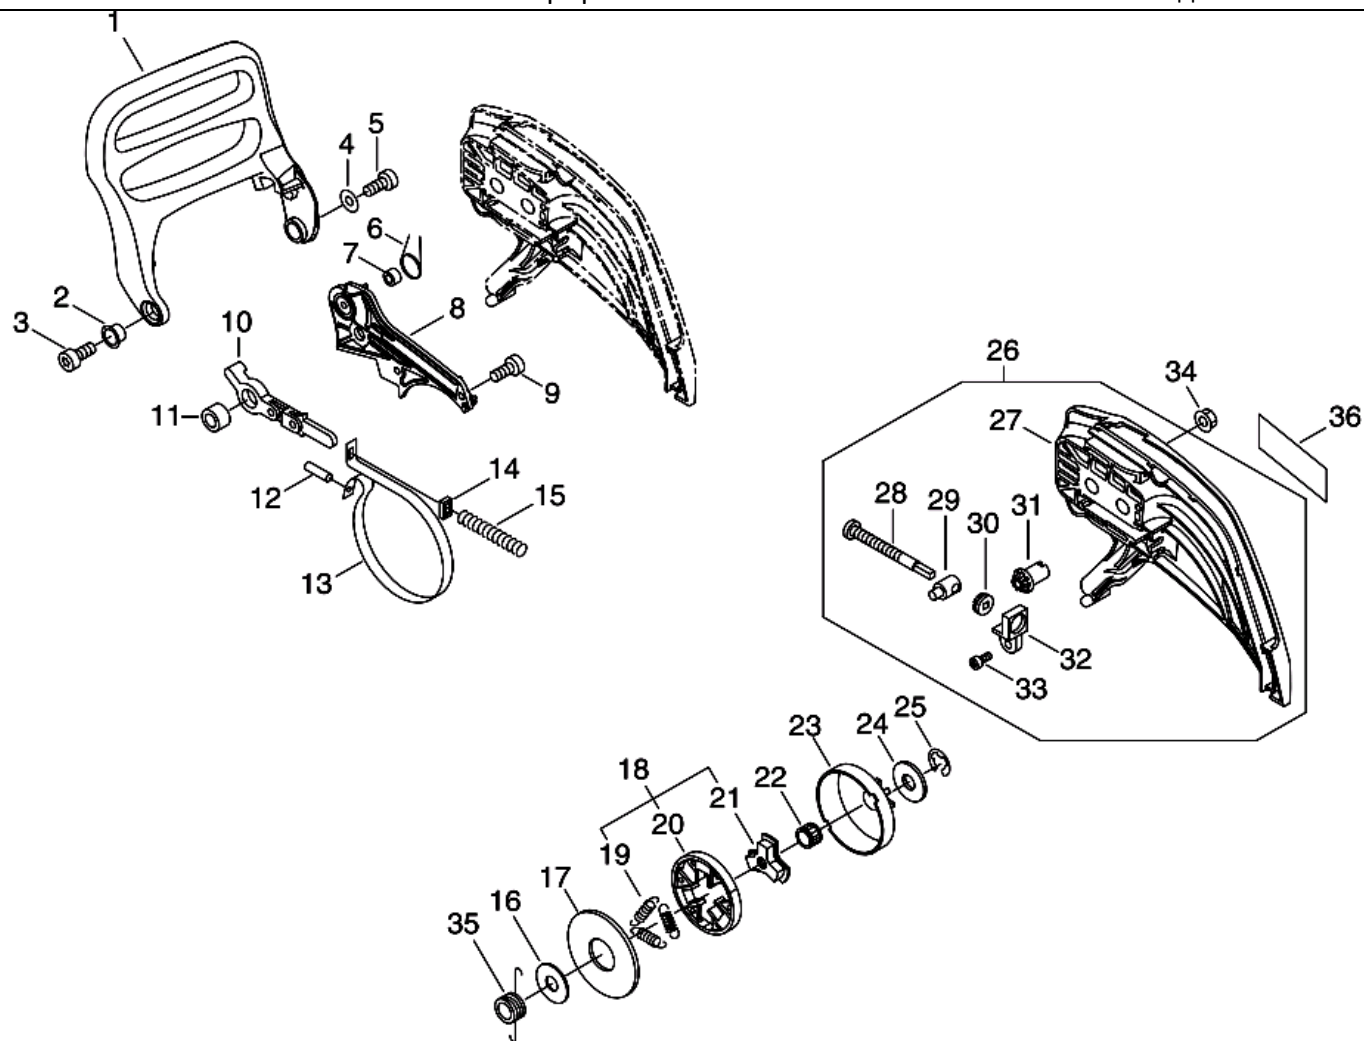

№	Артикул	Наименование	К-во	№	Артикул	Наименование	К-во
1	C320000172	Ручка тормоза	1	19	V451000470	Пружина сцепления	3
2	V356000430	Втулка ручки тормоза	1	20	P021005810	Центробежный грузик сцепления комплект	1
3	V804000000	Болт 4x12	1	21	A552000100	Крестовина сцепления	1
4	17721403930	Шайба	1	22	17501203930	Сепаратор сцепления	1
5	V804000020	Болт 4x20	1	23	A556000543	Барабан сцепления	1
6	V452000250	Пружина ручки тормоза	1	24	10014319830	Шайба барабана сцепления	1
7	43311635430	Втулка пружины тормоза	1	25	V583000120	Шайба стопорная	1
8	C345000271	Крышка тормозного механизма	1	26	P021015112	Крышка шины с натяжителем	1
9	V804000000	Болт 4x12	2	27	C300000402	Крышка шины	1
10	C334000100	Рычаг тормоза	1	28	V203000110	Болт натяжения цепи	1
11	43311635430	Втулка рычага тормоза	1	29	C309000030	Палец натяжения цепи	1
12	9305030098	Штифт ленты тормоза 3x9,8	1	30	V651000011	Шестерня натяжителя цепи ведомая	1
13	C328000030	Лента тормоза	1	31	V651000001	Шестерня натяжителя цепи ведущая	1
14	V376000450	Прокладка ленты тормоза	1	32	V355000140	Опора болта натяжения цепи	1
15	V450000070	Пружина тормоза	1	33	V804000000	Болт 4x12	1
16	A551000080	Шайба червяка маслососа	1	34	V265000200	Гайка крепления крышки шины	2
17	A551000140	Шайба сцепления защитная	1	35	V652000040	Червяк привода маслососа	1
18	A056000210	Сцепление	1	36	X502000340	Наклейка	1