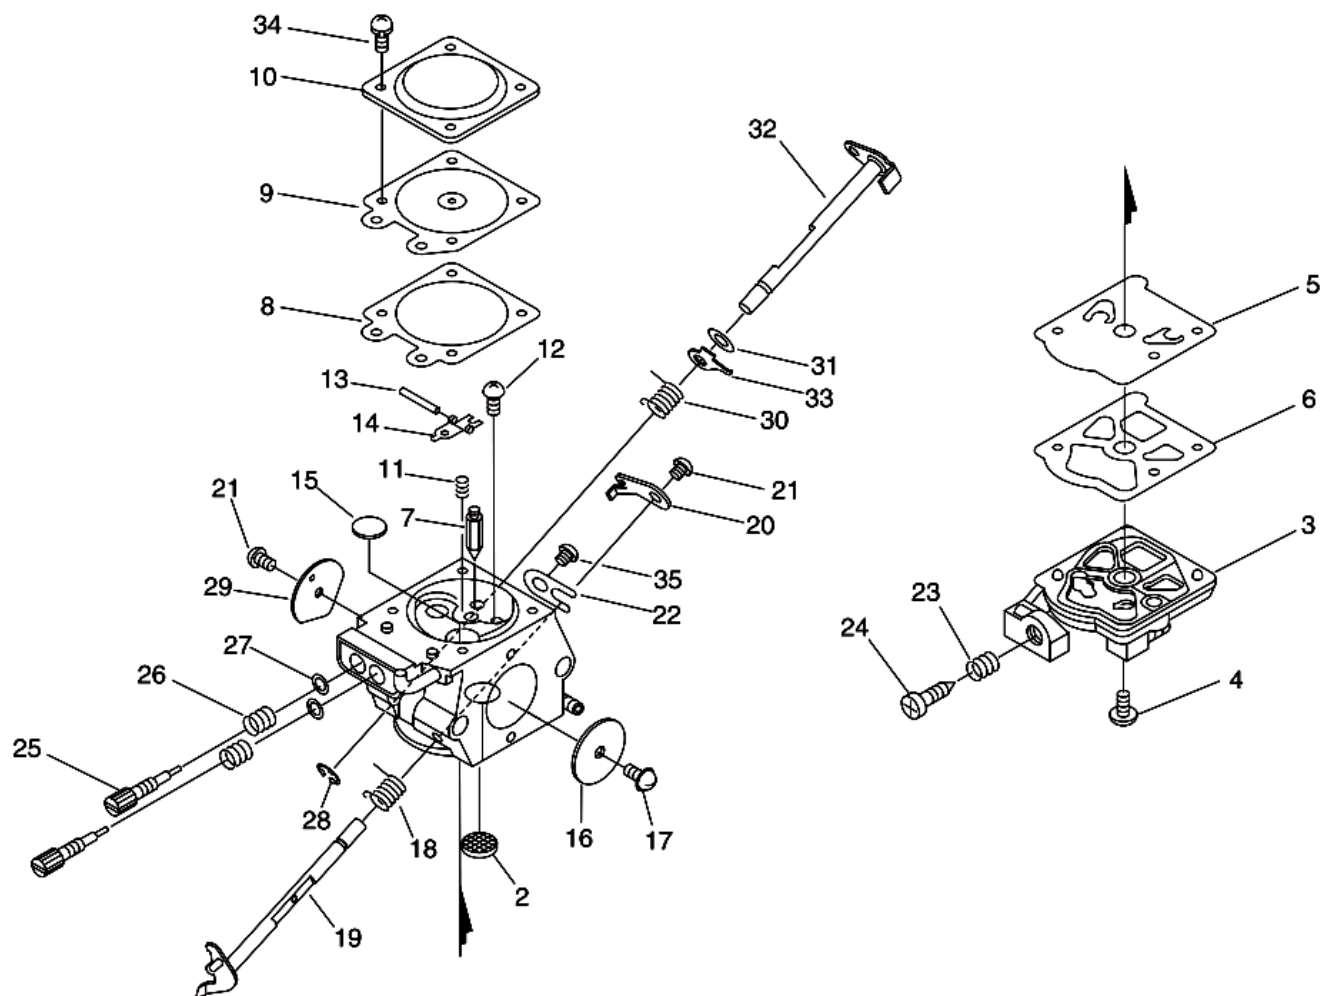

№	Артикул	Наименование	К-во	№	Артикул	Наименование	К-во
1	A021004090	Карбюратор WT1068	1	19	P003004200	Вал дроссельной заслонки	1
2	P003005040	Фильтр сетчатый	1	20	P003001040	Рычаг вала	1
3	12312409520	Крышка карбюратора	1	21	12311438830	Болт	2
4	12311003930	Винт крышки	1	22	12312703930	Скоба	1
5	12311215030	Мембрана насосная	1	23	12313304260	Пружина винта ХХ	1
6	12312515030	Прокладка насосной мембраны	1	24	12313404260	Винт ХХ	1
7	12313719830	Игла впускная карбюратора	1	25	P003005220	Винт «L» «H»	2
8	12314003930	Прокладка мембраны регулировочной	1	26	12312122130	Пружина	2
9	P003001850	Мембрана регулировочная	1	27	12314939130	Шайба регулировочного винта	2
10	12314203930	Крышка карбюратора	1	28	12312715030	Шайба стопорная	1
11	12312203660	Пружина рычага	1	29	P003002250	Воздушная заслонка	1
12	12313903930	Винт	1	30	P003002260	Пружина	1
13	12313803930	Палец рычага	1	31	12314926030	Шайба	1
14	12312303930	Рычаг впускной иглы	1	32	P003000150	Вал воздушной заслонки	1
15	123146106531	Заглушка	1	33	P003001510	Рычаг	1
16	12311623230	Дроссельная заслонка	1	34	12313002960	Винт	4
17	P003002380	Винт заслонки	1	35	P003005120	Винт	1
18	12311337530	Пружина		36