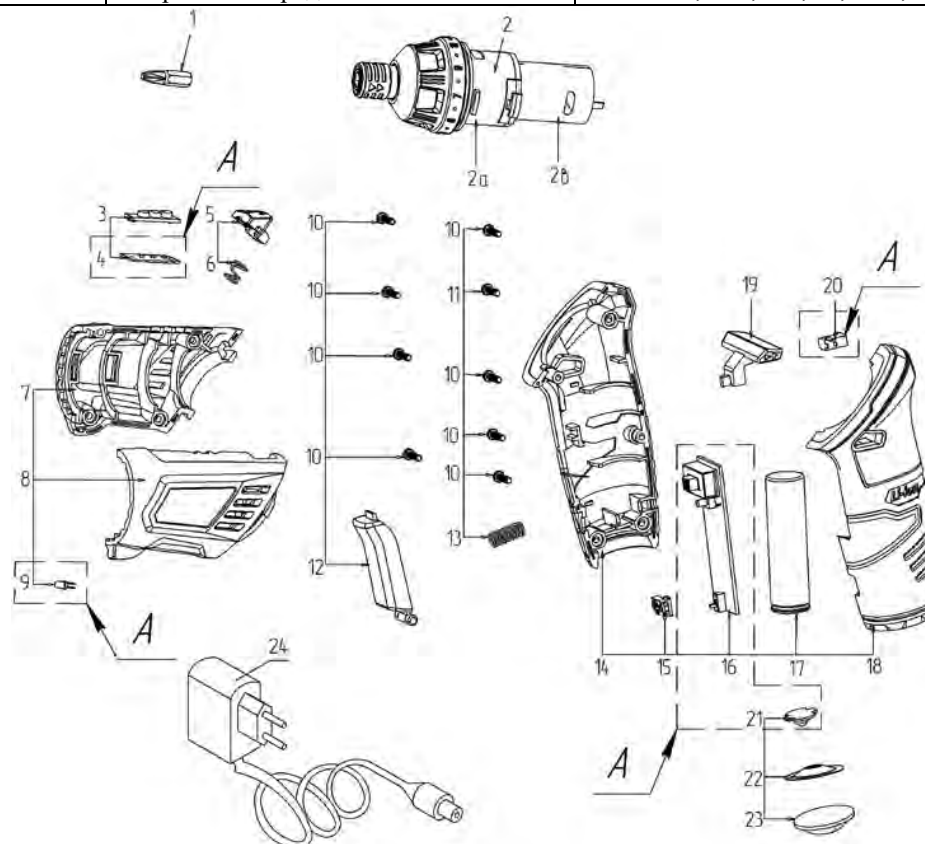

№ на схеме	Код	Наименование детали	Характеристика	К-во шт/изд
1	0408 001	Бита	1/4 "	1
2	433.03.00.00.00	Привод в сборе	0-210RPM	1
2а	433.03.01.00.00	Редуктор с кольцом регулировочным фланцем и шпинделем в сборе	U=1:81	1
2в	433.04.01.00.00	Двигатель с шестеренкой в сборе	RS380S DC3.6V, Ф27.5x37.8, 16000rpm	1
	433.04.01.01.00	Фланец двигателя		1
A	433.04.02.00.00	Блок электроники в сборе	Поз.4,9,16,20,21	1
3	433.05.00.01.00	Экран защитный светодиодов		1
4	433.04.02.01.00	Плата светодиодов		1
5	433.05.00.02.00	Кнопка фиксации поворота рукоятки		1
6	433.05.00.03.00	Пружина кнопки фиксации		1
7	433.05.00.04.00	Корпус накладка		1
8	433.05.00.05.00	Корпус		1
9	433.04.02.02.00	Светодиод подсветки		1
10	00.02.03.01.51	Винт	3x12	8
11	00.02.03.01.48	Винт	3x16	1
12	433.05.00.06.00	Клавиша выключателя отвертки		1
13	433.05.00.07.00	Пружина выключателя		1
14	433.05.00.08.00	Ручка накладка		1
15	433.05.00.09.00	Клавиша выключателя фонаря		1
16	433.04.02.03.00	Плата электронная с выключателями		1
17	433.02.03.00.00	Батарея аккумуляторная	1.3Ah li-ion/18650 3.6V	1
18	433.05.00.10.00	Ручка		1
19	433.05.00.11.00	Клавиша переключателя реверса		1
20	433.04.02.04.00	Разъем устройства зарядного		1
21	433.04.02.05.00	Светодиод фонаря		1
22	433.05.00.12.00	Отражатель		1
23	433.05.00.13.00	Линза		1
24	433.02.02.00.00	Устройство зарядное	100-240В, 5Вт, I=0,6А, V=5,5В	1

	Каталог запасных частей изделия	
	Действителен с: 09 СЕНТЯБРЯ 2016г.	ОТВЕРТКА ЭЛЕКТРИЧЕСКАЯ АККУМУЛЯТОРНАЯ