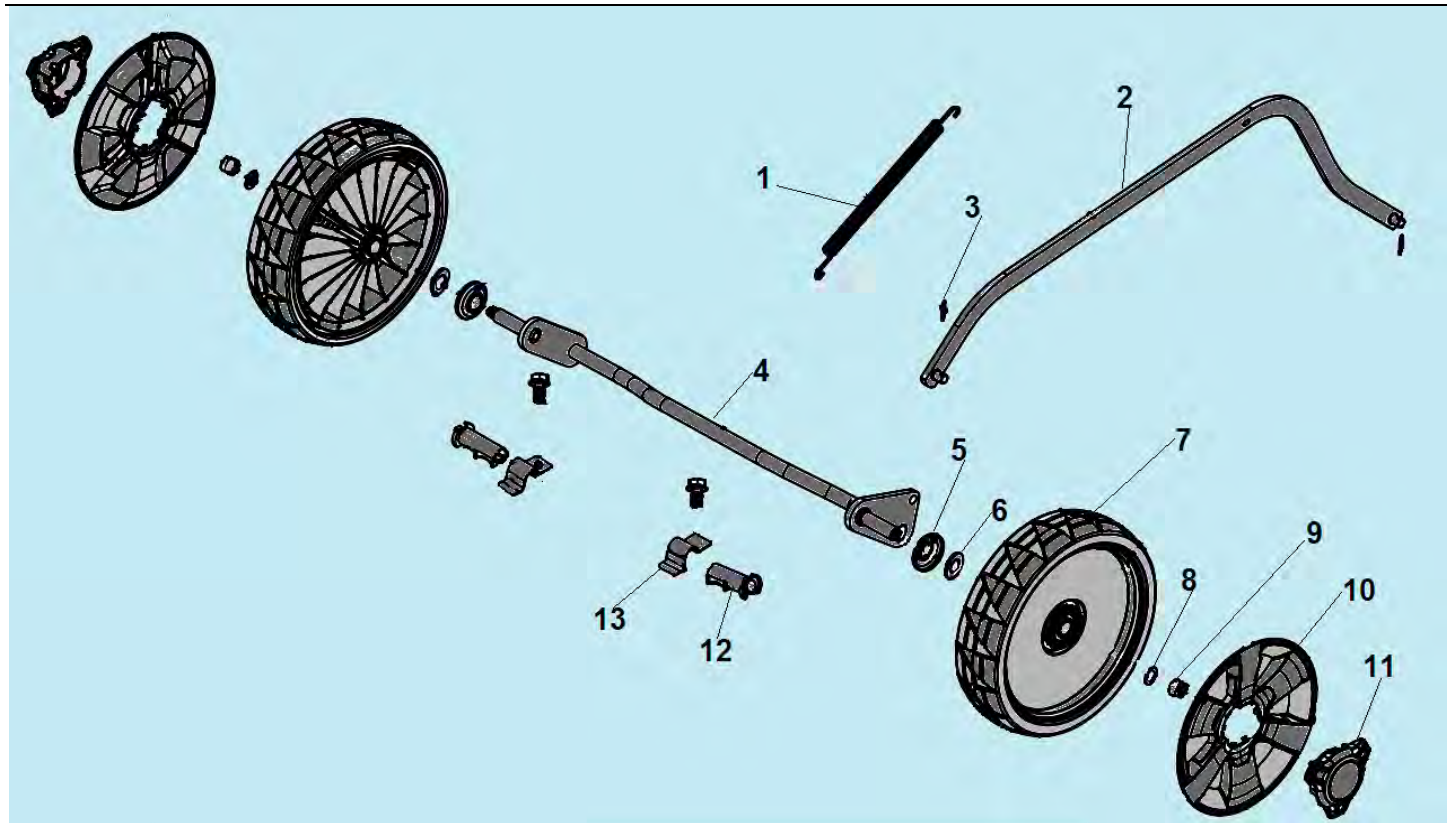

№	Артикул	Наименование	К-во	№	Артикул	Наименование	К-во
1	23021D07D010	Пружина тяги	1	8	GB/T 95	Шайба 8x16x1,6	2
2	23010F18S010	Тяга рычага регулировки высоты колес	1	9	GB/T 6172.2	Гайка M8	2
3	23031T01D01A	Шплинт	2	10	20021T210000	Колпак переднего колеса	2
4	21010F160000	Ось передних колес	1	11	20021T20C010	Заглушка колпака	2
5	21053T010000	Пыльник	2	12	CH86825AW	Вкладыш крепления оси	2
6	GB/T 95	Шайба 13x25x1	2	13	CH83964BW	Кронштейн крепления оси	2
7	20050T200000	Переднее колесо комплект	2	14