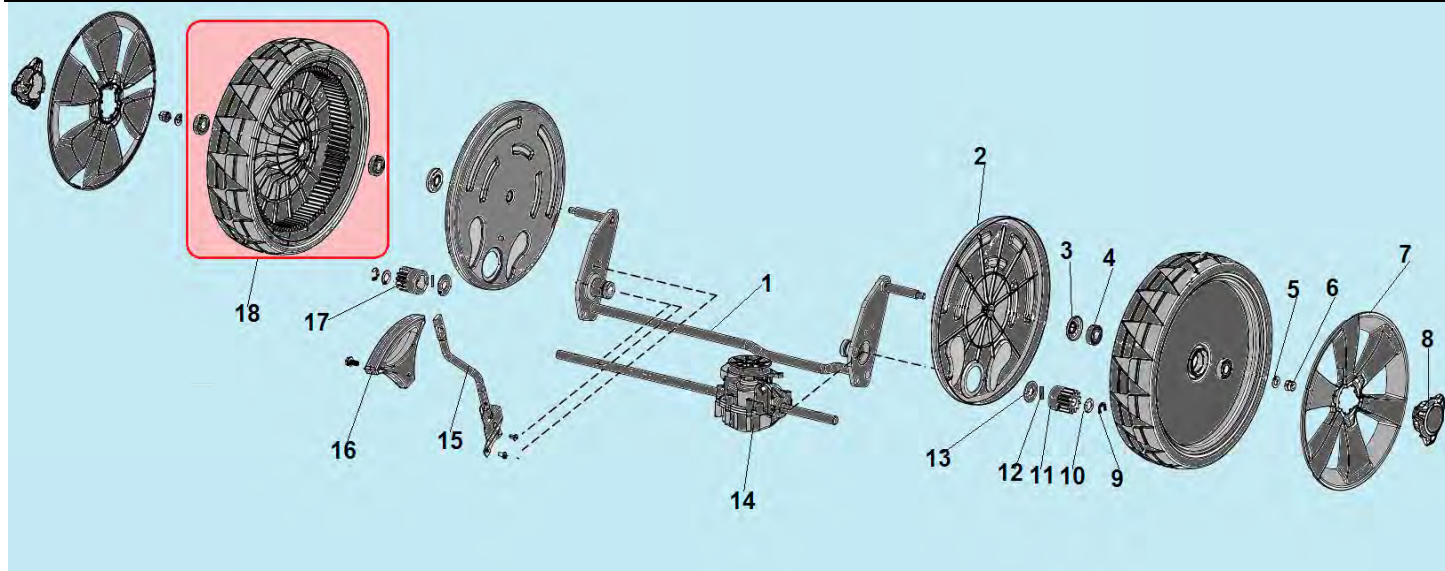

№	Артикул	Наименование	К-во	№	Артикул	Наименование	К-во
1	22305F180000	Ось задних колес	1	10	24007C04D010	Регулировочная шайба	2
2	20101T230000	Внутренний колпак колеса	2	11	24312T010000	Шестерня привода колеса	1
3	21053T010000	Пыльник подшипника колеса	2	12	24302T010000	Штифт	2
4	RBC-281208-ST	Подшипник колеса 6001Z	4	13	GB/T 95	Пластинчатая шайба	2
5	GB/T 95	Шайба 8x16x1,6 мм	2	14	24000F160000	Редуктор привода колес	1
6	GB/T 6172.2	Гайка M8	2	15	22220F18Y010	Рычаг регулировки высоты	1
7	20022T230000	Наружный колпак колеса	2	16	22231T010000	Ручка рычага	1
8	20021T20C010	Заглушка колпака	2	17	24311T010000	Шестерня привода колеса	1
9	24321C04Z010	Стопорная шайба	2	18	20000T230000	Заднее колесо комплект	2