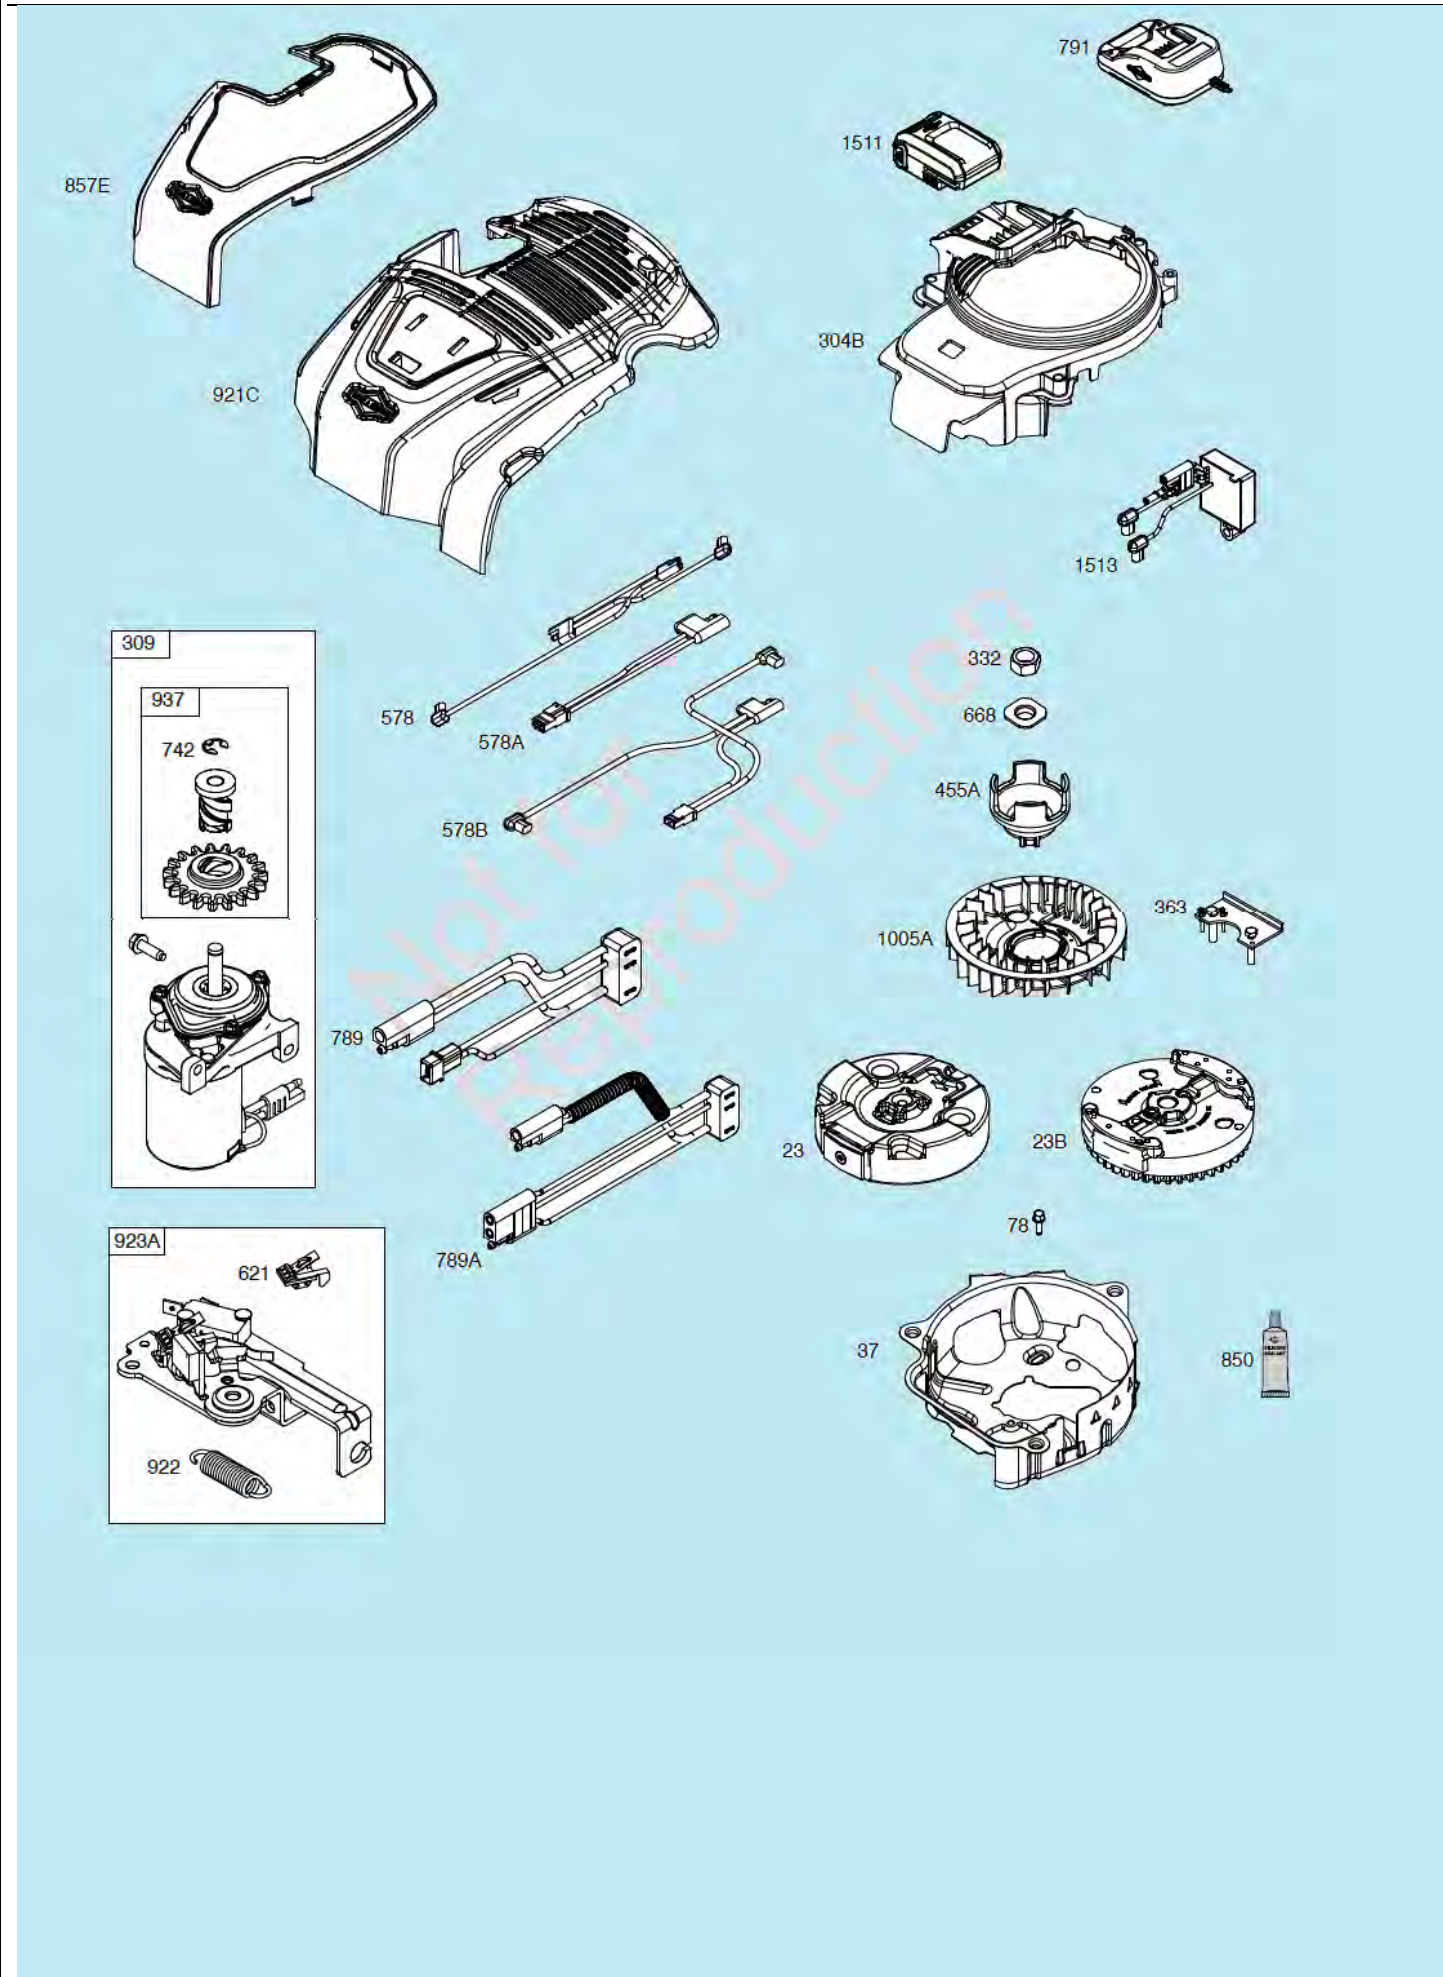

# 104M00

**104M00**

REF. NO.	PART NO.	DESCRIPTION	REF. NO.	PART NO.	DESCRIPTION	REF. NO.	PART NO.	DESCRIPTION
1	594100	Cylinder Assembly ----- <b>Note</b> ----- 595179 Cylinder Assembly Used on Type No(s). 0023, 0024, 0026, 0032, 0037, 0040, 0042, 0047, 0048, 0050, 0051, 0054, 0057, 0059, 0061, 0062, 0063, 0064, 0065, 0067, 0068, 0069, 0072, 0073, 0075, 0076, 0077, 0078, 0079, 0080, 0082, 0087, 0090, 0091, 0093, 0099, 0101, 0103, 0105, 0106, 0107, 0111, 0113, 0114, 0116, 0117.		595024	Crankshaft Used on Type No(s). 0017, 0021, 0034, 0036, 0044, 0046, 0048, 0054, 0061, 0062, 0068, 0070, 0077, 0080, 0081, 0088, 0091, 0092, 0098, 0104, 0105, 0106, 0108, 0109, 0110. 595241 Crankshaft Used on Type No(s). 0022, 0023, 0031, 0069, 0078, 0116, 0117, 0118. 595177 Crankshaft Used on Type No(s). 0039, 0052, 0083.	37	594103	Guard- Flywheel ----- <b>Note</b> ----- 594573 Guard- Flywheel Used on Type No(s). 0014, 0015, 0016, 0017, 0039, 0044, 0052, 0055, 0060, 0070, 0083, 0085, 0094, 0095, 0097, 0098, 0102, 0112. 595188 Guard- Flywheel Used on Type No(s). 0023, 0024, 0026, 0032, 0040, 0042, 0047, 0048, 0050, 0051, 0054, 0057, 0059, 0061, 0062, 0063, 0064, 0065, 0067, 0068, 0069, 0072, 0073, 0075, 0076, 0077, 0078, 0079, 0080, 0082, 0090, 0091, 0093, 0101, 0103, 0105, 0106, 0107, 0111, 0113, 0114, 0116, 0117. 595189 Guard- Flywheel Used on Type No(s). 0037, 0087, 0099.
3	299819s	Seal- Oil (Magneto Side)	20	399781s	Seal- Oil (PTO Side)	40	594092	Retainer- Valve
4	594101	Sump- Engine	22	692551	Screw (Crankcase Cover/Sump)	43	697799	Slinger- Governor/Oil ----- <b>Note</b> ----- 594560 Slinger- Governor/Oil Used on Type No(s). 0012, 0016, 0024, 0053, 0055, 0060, 0074, 0095, 0096, 0115.
5	594091	Head- Cylinder	22A	590763	Screw (Crankcase Cover/Sump)	45	590514	Tappet- Valve
7	592358	Gasket- Cylinder Head	23	595185	Flywheel	46	594090	Camshaft
11	590522	Tube- Breather	23A	594054	Flywheel	58	591108	Rope- Starter
12	799587	Gasket- Crankcase	23B	595183	Flywheel	60A	281434s	Grip- Starter Rope
13	590512	Screw (Cylinder Head)	24	222698s	Key- Flywheel	78	793480	Screw (Flywheel Guard)
16	594104	Crankshaft ----- <b>Note</b> ----- 594507 Crankshaft Used on Type No(s). 0010, 0028, 0040, 0043, 0051, 0056, 0082. 594572 Crankshaft Used on Type No(s). 0014, 0016, 0024, 0029, 0030, 0031, 0032, 0033, 0035, 0037, 0045, 0047, 0049, 0050, 0055, 0063, 0064, 0075, 0076, 0079, 0094, 0112.	25	594099	Piston Assembly (Standard)	104	590558	Pin- Float Hinge
			26	594098	Ring Set (Standard)	105	594581	Valve- Float Needle ----- <b>Note</b> ----- 698537 Valve- Float Needle Used on Type No(s). 0060.
			27	691588	Lock- Piston Pin			
			28	298909	Pin- Piston			
			29	594089	Rod- Connecting			
			32	691664	Screw (Connecting Rod)			
			33	594095	Valve- Exhaust			
			34	594094	Valve- Intake			
			35	590532	Spring- Valve (Intake)			
			36	590532	Spring- Valve (Exhaust)			