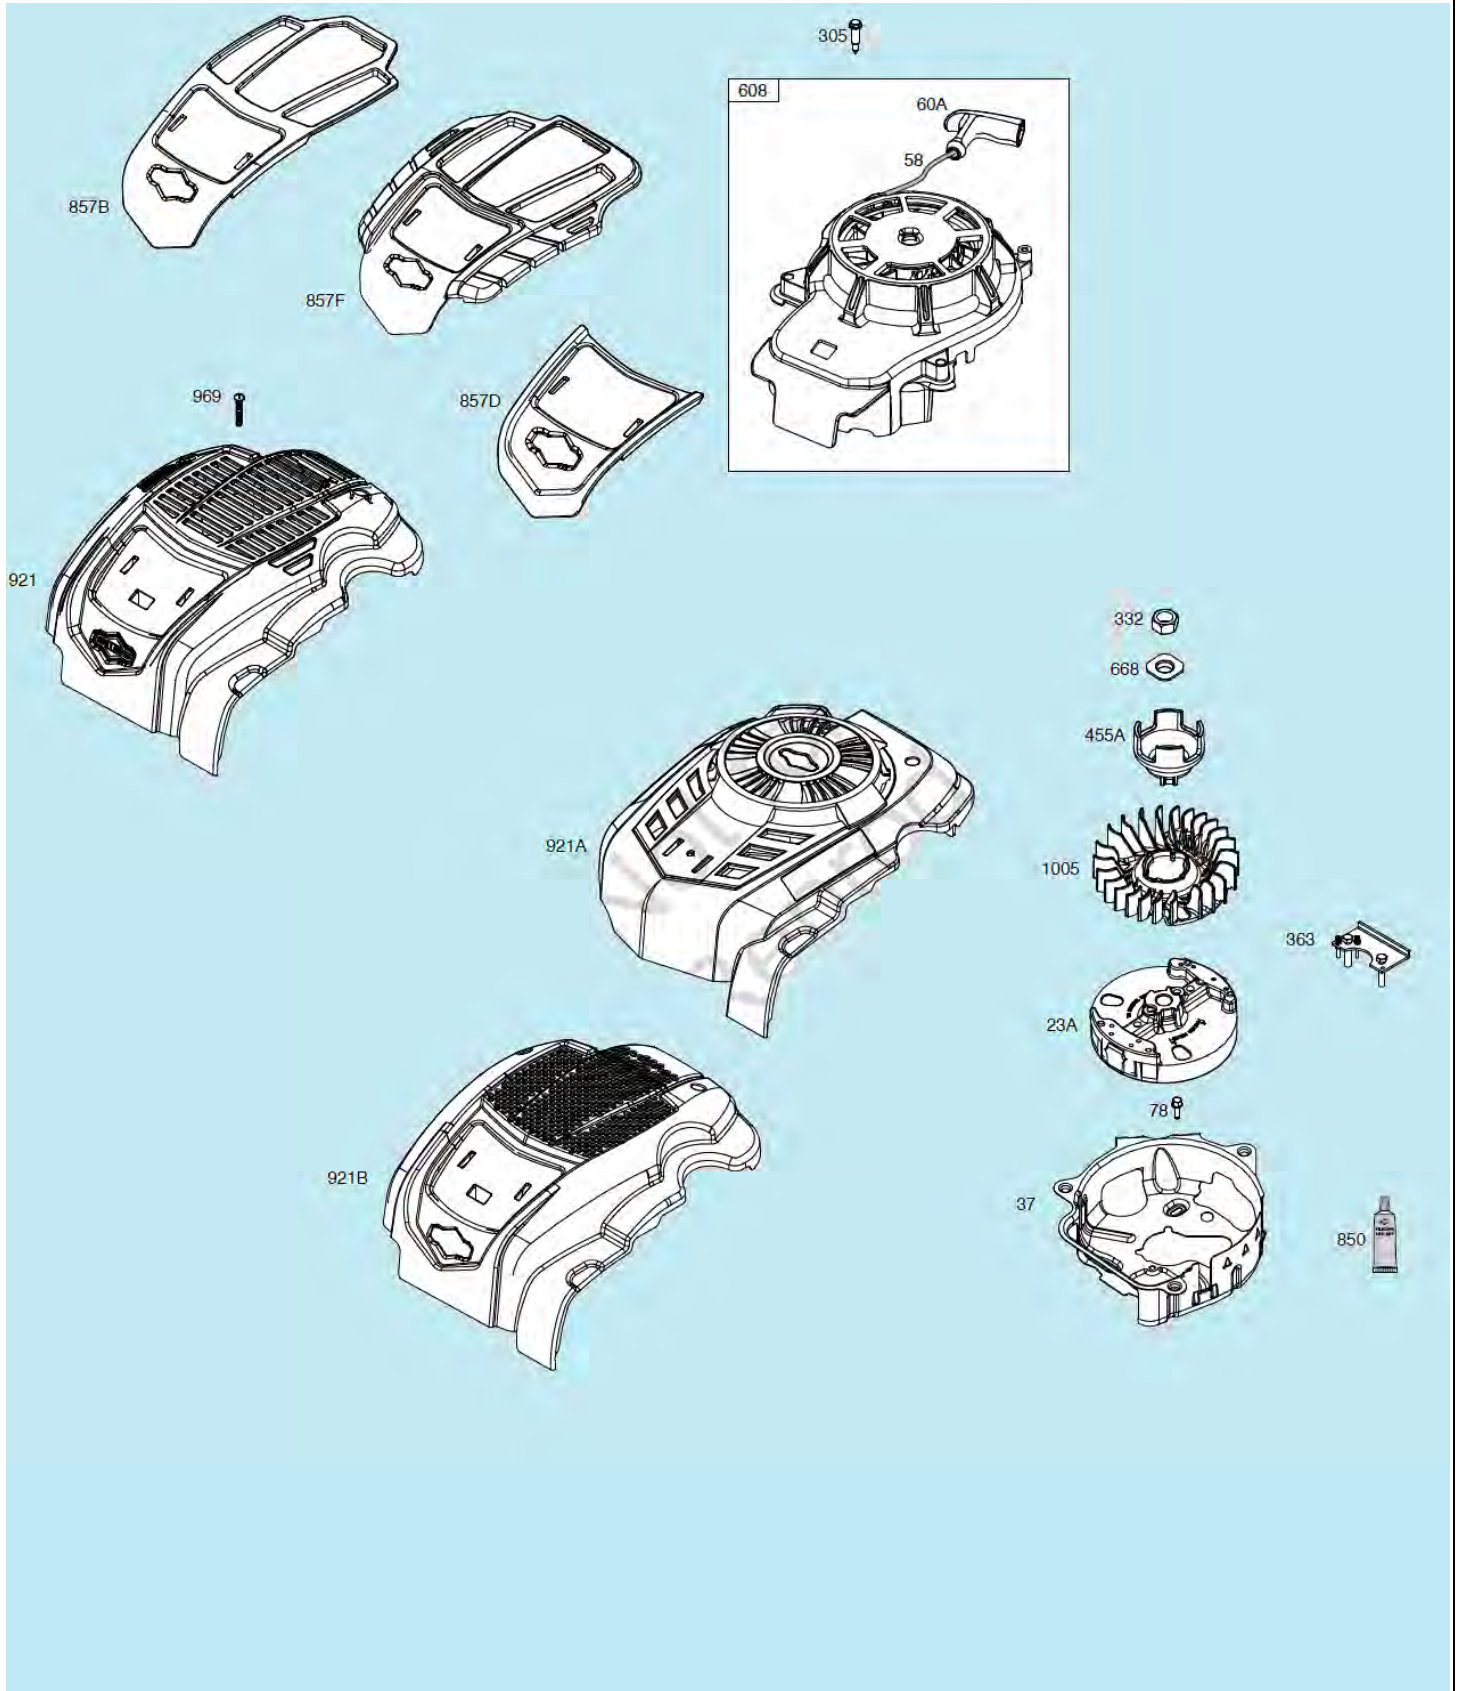

# 104M00

**104M00**

REF. NO.	PART NO.	DESCRIPTION	REF. NO.	PART NO.	DESCRIPTION	REF. NO.	PART NO.	DESCRIPTION
1	594100	Cylinder Assembly ----- <b>Note</b> ----- 595179 Cylinder Assembly Used on Type No(s). 0023, 0024, 0026, 0032, 0037, 0040, 0042, 0047, 0048, 0050, 0051, 0054, 0057, 0059, 0061, 0062, 0063, 0064, 0065, 0067, 0068, 0069, 0072, 0073, 0075, 0076, 0077, 0078, 0079, 0080, 0082, 0087, 0090, 0091, 0093, 0099, 0101, 0103, 0105, 0106, 0107, 0111, 0113, 0114, 0116, 0117.		595024	Crankshaft Used on Type No(s). 0017, 0021, 0034, 0036, 0044, 0046, 0048, 0054, 0061, 0062, 0068, 0070, 0077, 0080, 0081, 0088, 0091, 0092, 0098, 0104, 0105, 0106, 0108, 0109, 0110. 595241 Crankshaft Used on Type No(s). 0022, 0023, 0031, 0069, 0078, 0116, 0117, 0118. 595177 Crankshaft Used on Type No(s). 0039, 0052, 0083.	37	594103	Guard- Flywheel ----- <b>Note</b> ----- 594573 Guard- Flywheel Used on Type No(s). 0014, 0015, 0016, 0017, 0039, 0044, 0052, 0055, 0060, 0070, 0083, 0085, 0094, 0095, 0097, 0098, 0102, 0112. 595188 Guard- Flywheel Used on Type No(s). 0023, 0024, 0026, 0032, 0040, 0042, 0047, 0048, 0050, 0051, 0054, 0057, 0059, 0061, 0062, 0063, 0064, 0065, 0067, 0068, 0069, 0072, 0073, 0075, 0076, 0077, 0078, 0079, 0080, 0082, 0090, 0091, 0093, 0101, 0103, 0105, 0106, 0107, 0111, 0113, 0114, 0116, 0117. 595189 Guard- Flywheel Used on Type No(s). 0037, 0087, 0099.
3	299819s	Seal- Oil (Magneto Side)	20	399781s	Seal- Oil (PTO Side)	40	594092	Retainer- Valve
4	594101	Sump- Engine	22	692551	Screw (Crankcase Cover/Sump)	43	697799	Slinger- Governor/Oil ----- <b>Note</b> ----- 594560 Slinger- Governor/Oil Used on Type No(s). 0012, 0016, 0024, 0053, 0055, 0060, 0074, 0095, 0096, 0115.
5	594091	Head- Cylinder	22A	590763	Screw (Crankcase Cover/Sump)	45	590514	Tappet- Valve
7	592358	Gasket- Cylinder Head	23	595185	Flywheel	46	594090	Camshaft
11	590522	Tube- Breather	23A	594054	Flywheel	58	591108	Rope- Starter
12	799587	Gasket- Crankcase	23B	595183	Flywheel	60A	281434s	Grip- Starter Rope
13	590512	Screw (Cylinder Head)	24	222698s	Key- Flywheel	78	793480	Screw (Flywheel Guard)
16	594104	Crankshaft ----- <b>Note</b> ----- 594507 Crankshaft Used on Type No(s). 0010, 0028, 0040, 0043, 0051, 0056, 0082. 594572 Crankshaft Used on Type No(s). 0014, 0016, 0024, 0029, 0030, 0031, 0032, 0033, 0035, 0037, 0045, 0047, 0049, 0050, 0055, 0063, 0064, 0075, 0076, 0079, 0094, 0112.	25	594099	Piston Assembly (Standard)	104	590558	Pin- Float Hinge
			26	594098	Ring Set (Standard)	105	594581	Valve- Float Needle ----- <b>Note</b> ----- 698537 Valve- Float Needle Used on Type No(s). 0060.
			27	691588	Lock- Piston Pin			
			28	298909	Pin- Piston			
			29	594089	Rod- Connecting			
			32	691664	Screw (Connecting Rod)			
			33	594095	Valve- Exhaust			
			34	594094	Valve- Intake			
			35	590532	Spring- Valve (Intake)			
			36	590532	Spring- Valve (Exhaust)			