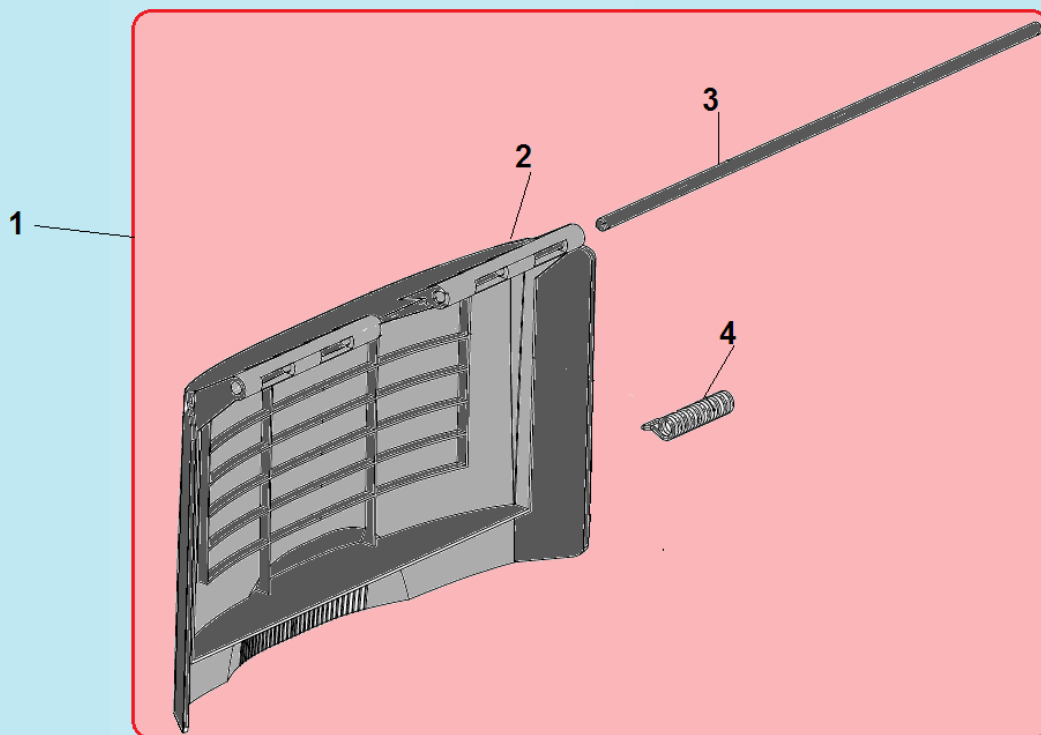

№	Артикул	Наименование	К-во	№	Артикул	Наименование	К-во
1	34010F160000	Крышка отсека травосборника комплект	1	3	34021F16D010	Ось крепления крышки	1
2	34011F050000	Крышка отсека травосборника	1	4	34041F05D010	Пружина	1