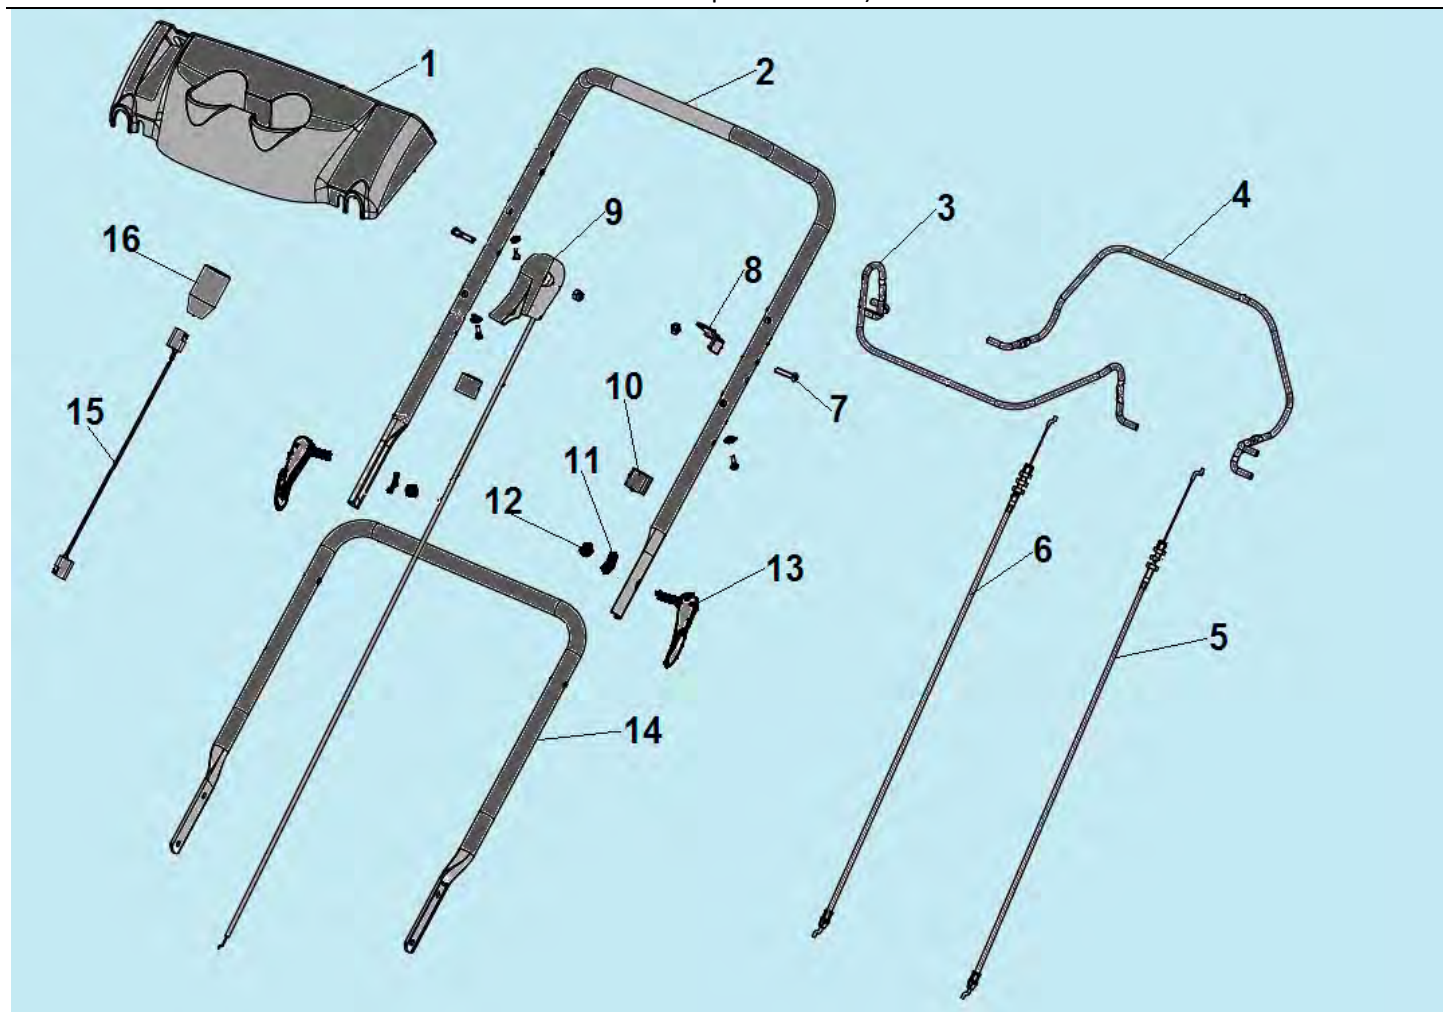

№	Артикул	Наименование	К-во	№	Артикул	Наименование	К-во
1	14063F160010	Декоративная панель	1	9	14061E030010	Трос газа с рычагом	1
2	13000F050000	Верхняя рабочая рукоятка	1	10	14081T020000	Хомут крепления троса	2
3	14010T03S010	Рычаг выключения двигателя	1	11	13042T01D01A	Фасонная шайба	2
4	14030T01S010	Рычаг включения хода	1	12	GB/T 6172.2	Гайка M8	2
5	14050F020010	Трос включения хода	1	13	13031C090001	Рычаг фиксатор рабочей рукоятки	2
6	14050F160000	Трос выключения двигателя	1	14	13011F02S010	Нижняя рабочая рукоятка	1
7	GB/T 818	Болт M6x30	1	15	15011T010000	Кабель пусковой кнопки	1
8	14091T01Y010	Кронштейн крепления тросов	1	16	15012F160000	Кнопка запуска двигателя	1