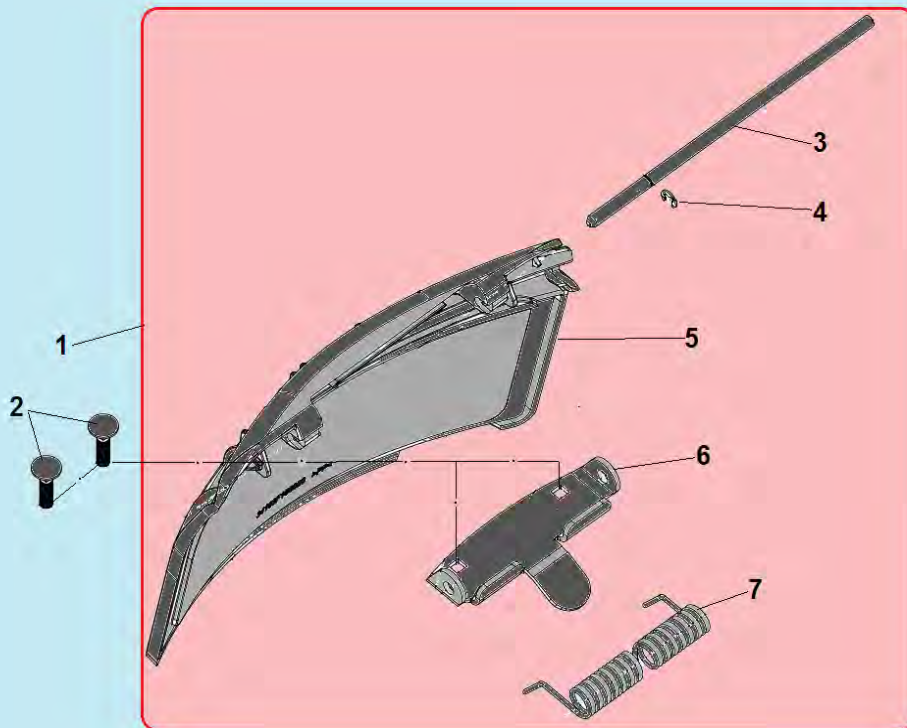

№	Артикул	Наименование	К-во	№	Артикул	Наименование	К-во
1	34100F160000	Крышка отсека выброса травы	1	5	34103F160000	Крышка отсека выброса травы	1
2	34019F16D010	Болт М6х16	2	6	34101F16Y010	Кронштейн крепления крышки	1
3	34102F16D010	Ось крепления крышки	1	7	34105F16D010	Пружина	1
4	GB/T 896-86	Стопорная шайба	1