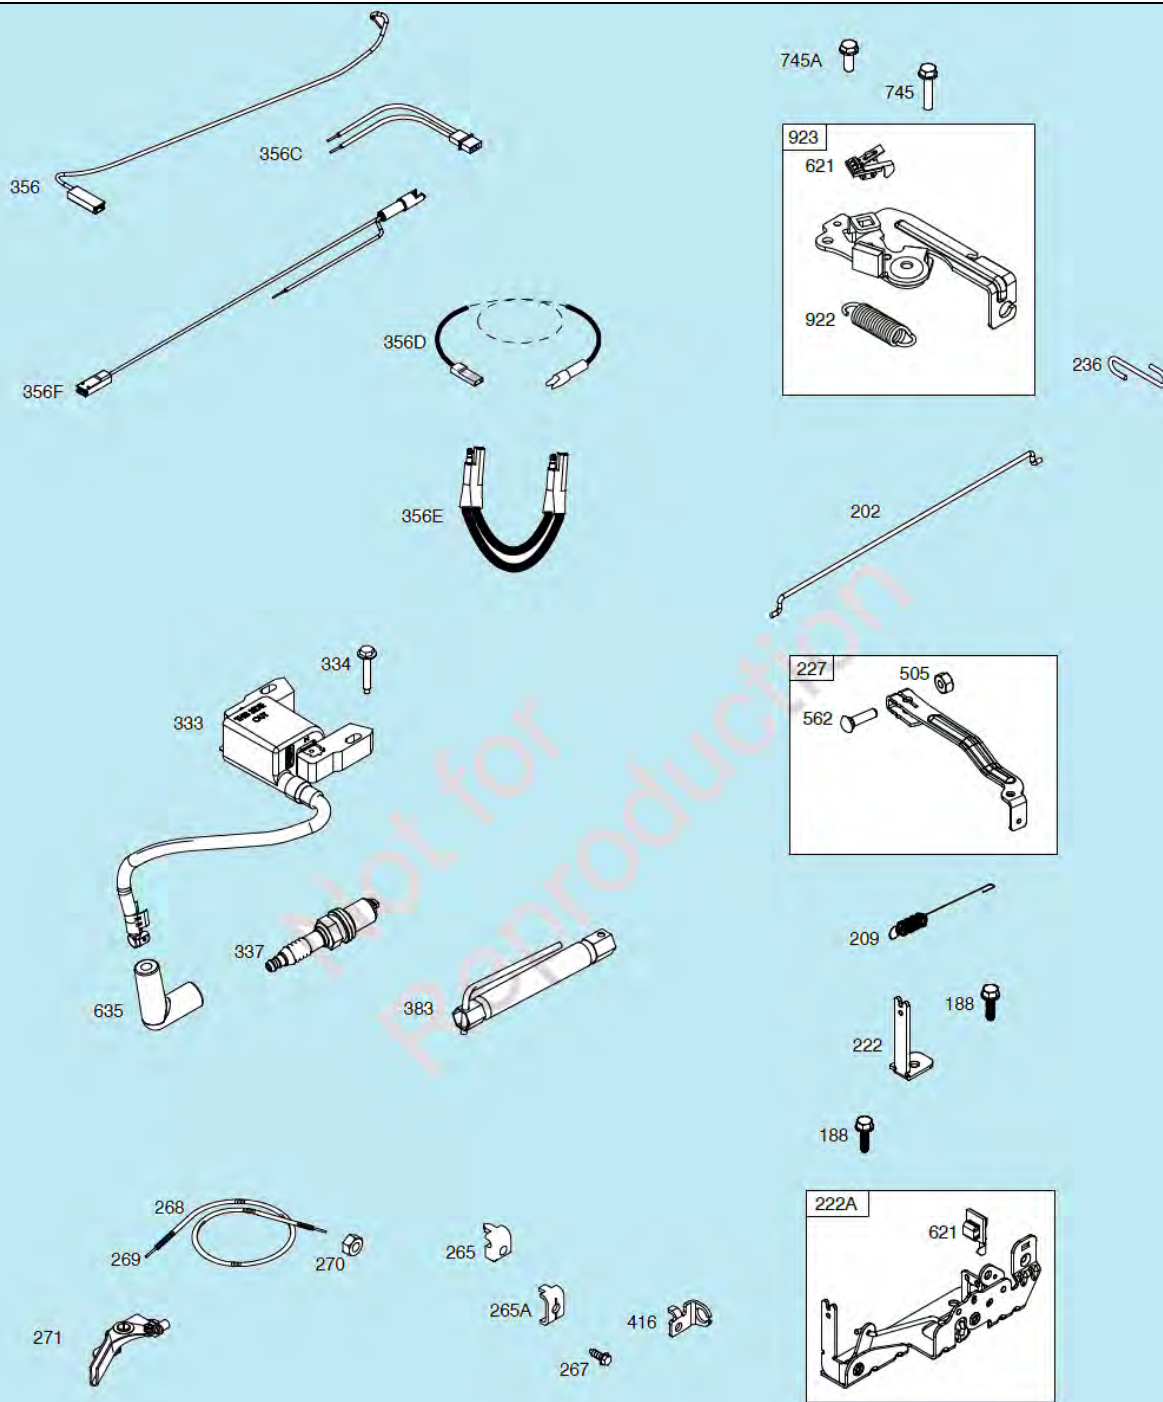

# 104M00

**104M00**

REF. NO.	PART NO.	DESCRIPTION	REF. NO.	PART NO.	DESCRIPTION	REF. NO.	PART NO.	DESCRIPTION
1	594100	Cylinder Assembly ----- <b>Note</b> ----- 595179 Cylinder Assembly Used on Type No(s). 0023, 0024, 0026, 0032, 0037, 0040, 0042, 0047, 0048, 0050, 0051, 0054, 0057, 0059, 0061, 0062, 0063, 0064, 0065, 0067, 0068, 0069, 0072, 0073, 0075, 0076, 0077, 0078, 0079, 0080, 0082, 0087, 0090, 0091, 0093, 0099, 0101, 0103, 0105, 0106, 0107, 0111, 0113, 0114, 0116, 0117.		595024	Crankshaft Used on Type No(s). 0017, 0021, 0034, 0036, 0044, 0046, 0048, 0054, 0061, 0062, 0068, 0070, 0077, 0080, 0081, 0088, 0091, 0092, 0098, 0104, 0105, 0106, 0108, 0109, 0110. 595241 Crankshaft Used on Type No(s). 0022, 0023, 0031, 0069, 0078, 0116, 0117, 0118. 595177 Crankshaft Used on Type No(s). 0039, 0052, 0083.	37	594103	Guard- Flywheel ----- <b>Note</b> ----- 594573 Guard- Flywheel Used on Type No(s). 0014, 0015, 0016, 0017, 0039, 0044, 0052, 0055, 0060, 0070, 0083, 0085, 0094, 0095, 0097, 0098, 0102, 0112. 595188 Guard- Flywheel Used on Type No(s). 0023, 0024, 0026, 0032, 0040, 0042, 0047, 0048, 0050, 0051, 0054, 0057, 0059, 0061, 0062, 0063, 0064, 0065, 0067, 0068, 0069, 0072, 0073, 0075, 0076, 0077, 0078, 0079, 0080, 0082, 0090, 0091, 0093, 0101, 0103, 0105, 0106, 0107, 0111, 0113, 0114, 0116, 0117. 595189 Guard- Flywheel Used on Type No(s). 0037, 0087, 0099.
3	299819s	Seal- Oil (Magneto Side)	20	399781s	Seal- Oil (PTO Side)	40	594092	Retainer- Valve
4	594101	Sump- Engine	22	692551	Screw (Crankcase Cover/Sump)	43	697799	Slinger- Governor/Oil ----- <b>Note</b> ----- 594560 Slinger- Governor/Oil Used on Type No(s). 0012, 0016, 0024, 0053, 0055, 0060, 0074, 0095, 0096, 0115.
5	594091	Head- Cylinder	22A	590763	Screw (Crankcase Cover/Sump)	45	590514	Tappet- Valve
7	592358	Gasket- Cylinder Head	23	595185	Flywheel	46	594090	Camshaft
11	590522	Tube- Breather	23A	594054	Flywheel	58	591108	Rope- Starter
12	799587	Gasket- Crankcase	23B	595183	Flywheel	60A	281434s	Grip- Starter Rope
13	590512	Screw (Cylinder Head)	24	222698s	Key- Flywheel	78	793480	Screw (Flywheel Guard)
16	594104	Crankshaft ----- <b>Note</b> ----- 594507 Crankshaft Used on Type No(s). 0010, 0028, 0040, 0043, 0051, 0056, 0082. 594572 Crankshaft Used on Type No(s). 0014, 0016, 0024, 0029, 0030, 0031, 0032, 0033, 0035, 0037, 0045, 0047, 0049, 0050, 0055, 0063, 0064, 0075, 0076, 0079, 0094, 0112.	25	594099	Piston Assembly (Standard)	104	590558	Pin- Float Hinge
			26	594098	Ring Set (Standard)	105	594581	Valve- Float Needle ----- <b>Note</b> ----- 698537 Valve- Float Needle Used on Type No(s). 0060.
			27	691588	Lock- Piston Pin			
			28	298909	Pin- Piston			
			29	594089	Rod- Connecting			
			32	691664	Screw (Connecting Rod)			
			33	594095	Valve- Exhaust			
			34	594094	Valve- Intake			
			35	590532	Spring- Valve (Intake)			
			36	590532	Spring- Valve (Exhaust)			