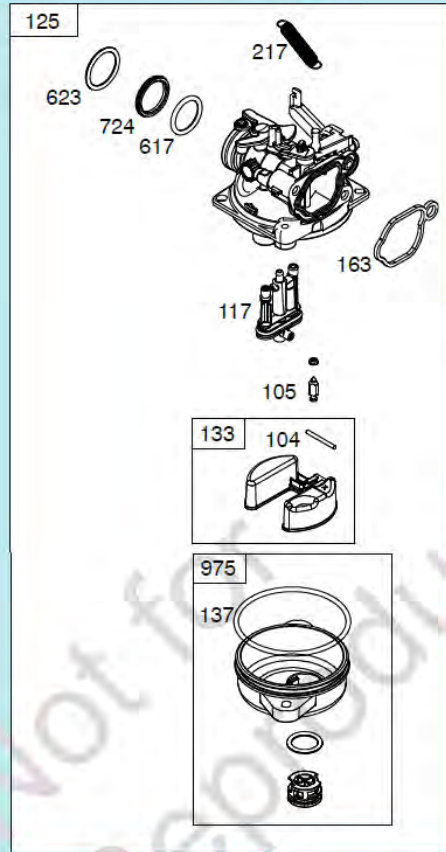

# 104M00

**104M00**

REF. NO.	PART NO.	DESCRIPTION	REF. NO.	PART NO.	DESCRIPTION	REF. NO.	PART NO.	DESCRIPTION
1	594100	Cylinder Assembly ----- <b>Note</b> ----- 595179 Cylinder Assembly Used on Type No(s). 0023, 0024, 0026, 0032, 0037, 0040, 0042, 0047, 0048, 0050, 0051, 0054, 0057, 0059, 0061, 0062, 0063, 0064, 0065, 0067, 0068, 0069, 0072, 0073, 0075, 0076, 0077, 0078, 0079, 0080, 0082, 0087, 0090, 0091, 0093, 0099, 0101, 0103, 0105, 0106, 0107, 0111, 0113, 0114, 0116, 0117.		595024	Crankshaft Used on Type No(s). 0017, 0021, 0034, 0036, 0044, 0046, 0048, 0054, 0061, 0062, 0068, 0070, 0077, 0080, 0081, 0088, 0091, 0092, 0098, 0104, 0105, 0106, 0108, 0109, 0110. 595241 Crankshaft Used on Type No(s). 0022, 0023, 0031, 0069, 0078, 0116, 0117, 0118. 595177 Crankshaft Used on Type No(s). 0039, 0052, 0083.	37	594103	Guard- Flywheel ----- <b>Note</b> ----- 594573 Guard- Flywheel Used on Type No(s). 0014, 0015, 0016, 0017, 0039, 0044, 0052, 0055, 0060, 0070, 0083, 0085, 0094, 0095, 0097, 0098, 0102, 0112. 595188 Guard- Flywheel Used on Type No(s). 0023, 0024, 0026, 0032, 0040, 0042, 0047, 0048, 0050, 0051, 0054, 0057, 0059, 0061, 0062, 0063, 0064, 0065, 0067, 0068, 0069, 0072, 0073, 0075, 0076, 0077, 0078, 0079, 0080, 0082, 0090, 0091, 0093, 0101, 0103, 0105, 0106, 0107, 0111, 0113, 0114, 0116, 0117. 595189 Guard- Flywheel Used on Type No(s). 0037, 0087, 0099.
3	299819s	Seal- Oil (Magneto Side)	20	399781s	Seal- Oil (PTO Side)	40	594092	Retainer- Valve
4	594101	Sump- Engine	22	692551	Screw (Crankcase Cover/Sump)	43	697799	Slinger- Governor/Oil ----- <b>Note</b> ----- 594560 Slinger- Governor/Oil Used on Type No(s). 0012, 0016, 0024, 0053, 0055, 0060, 0074, 0095, 0096, 0115.
5	594091	Head- Cylinder	22A	590763	Screw (Crankcase Cover/Sump)	45	590514	Tappet- Valve
7	592358	Gasket- Cylinder Head	23	595185	Flywheel	46	594090	Camshaft
11	590522	Tube- Breather	23A	594054	Flywheel	58	591108	Rope- Starter
12	799587	Gasket- Crankcase	23B	595183	Flywheel	60A	281434s	Grip- Starter Rope
13	590512	Screw (Cylinder Head)	24	222698s	Key- Flywheel	78	793480	Screw (Flywheel Guard)
16	594104	Crankshaft ----- <b>Note</b> ----- 594507 Crankshaft Used on Type No(s). 0010, 0028, 0040, 0043, 0051, 0056, 0082. 594572 Crankshaft Used on Type No(s). 0014, 0016, 0024, 0029, 0030, 0031, 0032, 0033, 0035, 0037, 0045, 0047, 0049, 0050, 0055, 0063, 0064, 0075, 0076, 0079, 0094, 0112.	25	594099	Piston Assembly (Standard)	104	590558	Pin- Float Hinge
			26	594098	Ring Set (Standard)	105	594581	Valve- Float Needle ----- <b>Note</b> ----- 698537 Valve- Float Needle Used on Type No(s). 0060.
			27	691588	Lock- Piston Pin			
			28	298909	Pin- Piston			
			29	594089	Rod- Connecting			
			32	691664	Screw (Connecting Rod)			
			33	594095	Valve- Exhaust			
			34	594094	Valve- Intake			
			35	590532	Spring- Valve (Intake)			
			36	590532	Spring- Valve (Exhaust)			