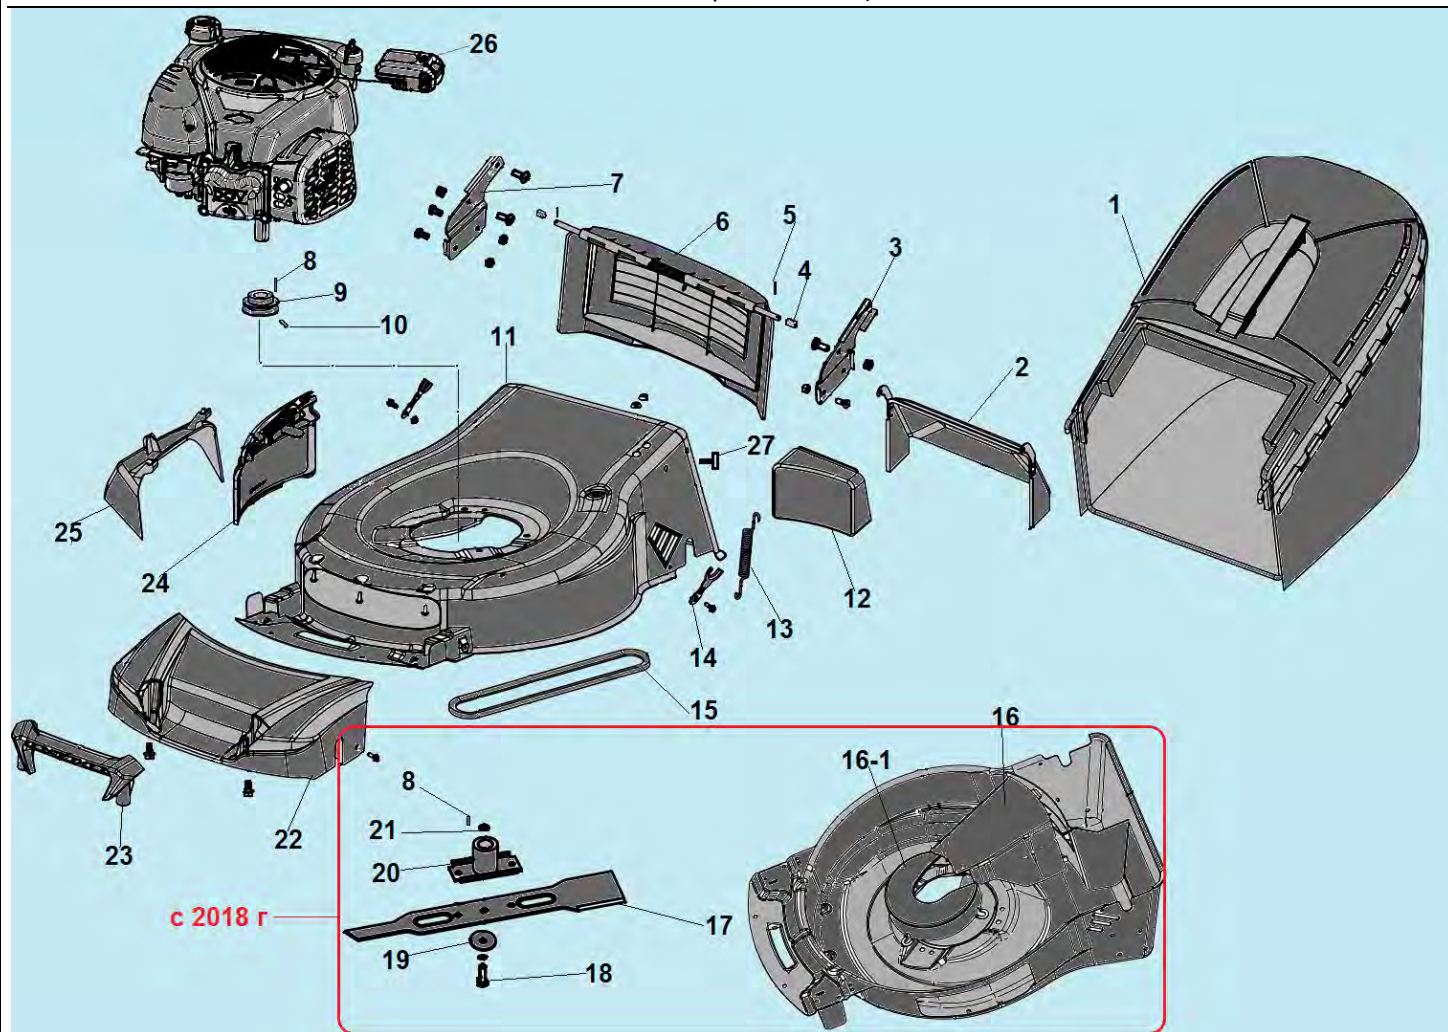

№	Артикул	Наименование	К-во	№	Артикул	Наименование	К-во
1	35000F050000	Травосборник	1	14	22081F16Y010	Фиксатор вала редуктора	2
2	34080F160000	Дефлектор выброса травы назад	1	15	24211F050000	Ремень Z762	1
3	13071F16S010	Левый кронштейн крепления рукояток	1	16	11051F160000	Кожух ремня	1
4	34031F16D010	Втулки оси крышки	2	17	C5165	Нож для травы	1
5	23031T01D01A	Штифт	2	18	3/8-24UNF	Болт крепления ножа	1
6	34010F160000	Крышка отсека травосборника комплект с осью	1	19	31061T01Z010	Шайба ф52x7 мм	1
7	13081F16S010	Правый кронштейн крепления рукояток	1	20	30010T06D010	Адаптер ножа	1
8	30051T010000	Шпонка	2	21	11071T010000	Шайба адаптера	1
9	24202T00Z010	Шкив ремня	1	22	11031F160000	Передняя панель	1
10	GB/T 77	Винт крепления шкива М6x15	1	23	11035F160000	Накладка панели	1
11	10010F160000	Корпус (дека)	1	24	34100F160000	Крышка отсека выброса травы	1
12	34081F16000A	Заглушка деки	1	25	34104F160000	Направляющая бокового выброса травы	1
13	24103T01D010	Пружина фиксации редуктора	1	26	79014T010000	АКБ	1