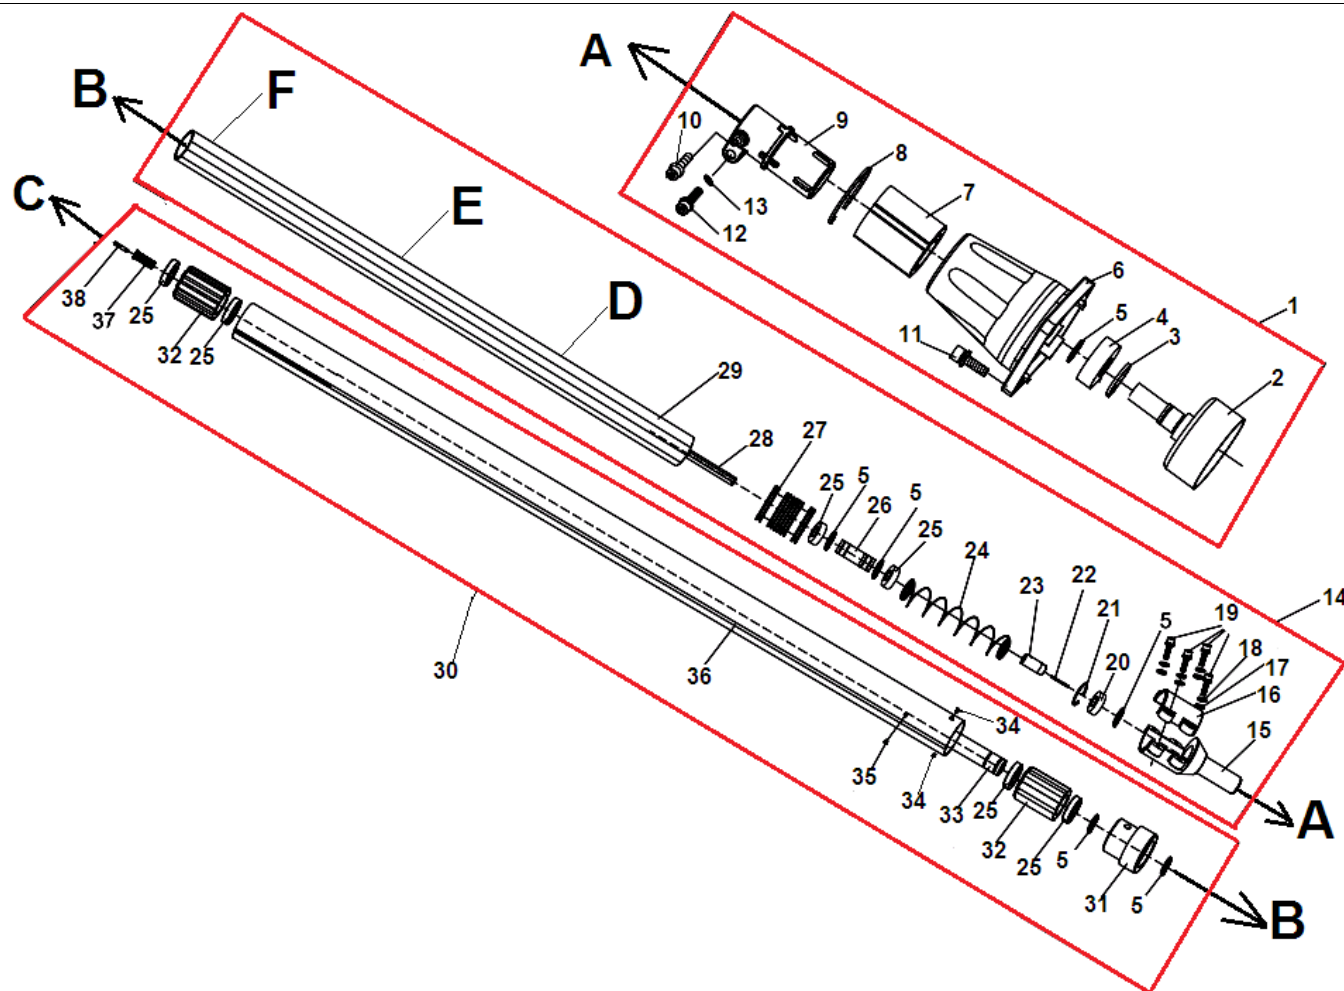

№	Артикул	Наименование	К-во	№	Артикул	Наименование	К-во
1	61270020107	Барабан сцепления комплект	1	20	03090010014	Подшипник 6002-2RS	1
2	02020050036	Барабан сцепления	1	21	03120020001	Кольцо стопорное	1
3	03120020004	Кольцо-фиксатор	1	22	02050080037	Вал гибкий короткий	1
4	03090010012	Подшипник 6202-2RS	1	23	02020090119	Втулка шлицевая	1
5	03120010005	Кольцо стопорное	1	24	02020110117	Пружина	1
6	80010060017	Корпус сцепления	1	25	03090010044	Подшипник 6802Z	12
7	02080020106	Виброизолятор штанги	1	26	02010010178	Соединитель приводных валов	2
8	03120020010	Кольцо стопорное	1	27	02080020109	Вкладыш штанги	2
9	80010060016	Муфта штанги	1	28	02010010147	Вал приводной нижний	1
10	03020020025	Болт М5х12	1	29	02010010198	Штанга низ	1
11	03010010059	Болт М6х20	4	30	61270010151	Штанга комплект верхняя	1
12	03010010021	Болт М5х20	1	31	70030180404	Корпус подшипника	1
13	03050010014	Шайба 5	1	32	02080020105	Втулка вала	4
14	61270010214	Штанга комплект нижняя	1	33	02020160148	Вал приводной верхний	1
15	80010060020	Соединитель штанги	1	34	04100000929	Заклепка 3,2х9	2
16	80010060021	Крышка соединителя штанги	1	35	04100000938	Заклепка 5х11	1
17	03040020015	Шайба 6	4	36	02010010146	Штанга верх	1
18	03050010012	Шайба 6	4	37	70070110038	Втулка шлицевая	1
19	03010010018	Болт М6х25	4	38	02050080037	Вал гибкий короткий	1