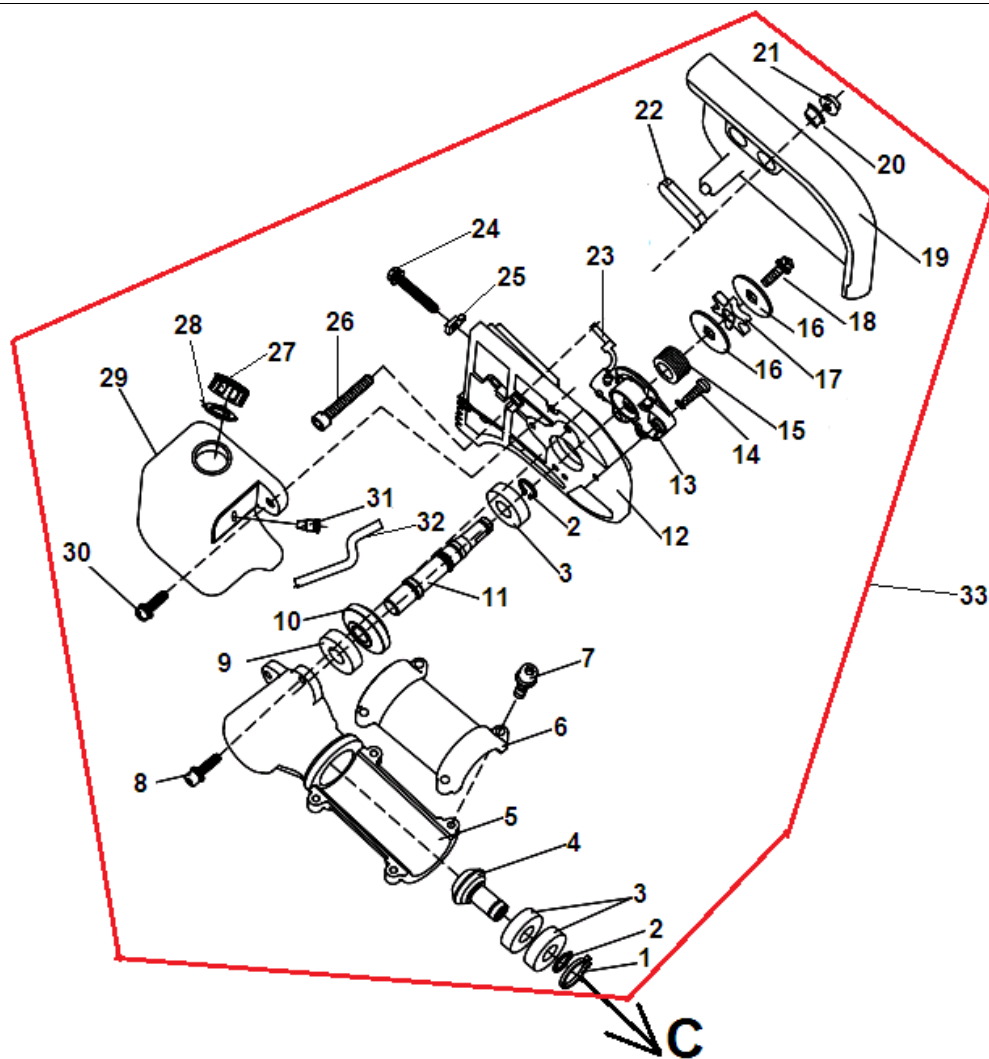

№	Артикул	Наименование	К-во	№	Артикул	Наименование	К-во
1	03010010057	Кольцо стопорное 28	1	18	03010030009	Болт М6х10	1
2	03120010002	Кольцо стопорное 12	2	19	70030030460	Крышка шины	1
3	03090010020	Подшипник 6001-2RS	3	20	02030030014	Втулка крышки шины	2
4	02020090120	Вал-шестерня редуктора	1	21	03030050002	Гайка крепления крышки шины	1
5	80010040040	Корпус редуктора	1	22	02080030033	Прокладка	1
6	80010060022	Крышка редуктора	1	23	02080030031	Уплотнение шланга маслонасоса	1
7	03010010057	Болт М5х25	5	24	03010060050	Болт натяжения цепи	1
8	03010010061	Болт М5х20	4	25	03030070063	Палец натяжения цепи	1
9	03090010028	Подшипник 6001	1	26	03010010034	Болт М6х40	2
10	02020090110	Шестерня редуктора	1	27	70030060132	Пробка масляного бака	1
11	02020090109	Вал редуктора	1	28	02070020057	Кольцо уплотнительное пробки	1
12	80010040039	Плата корпуса редуктора	1	29	70050030103	Бак масляный	1
13	02050130005	Маслонасос	1	30	03020020052	Болт М5х20	2
14	03010060055	Болт М5х16	2	31	02080040010	Клапан сапуна	1
15	02020090108	Червяк маслонасоса	1	32	01040010011	Шланг масляный	1
16	02050110021	Шайба ведущей звездочки	2	33	61270030085	Редуктор комплект	1
17	02050110020	Звездочка ведущая	1	34