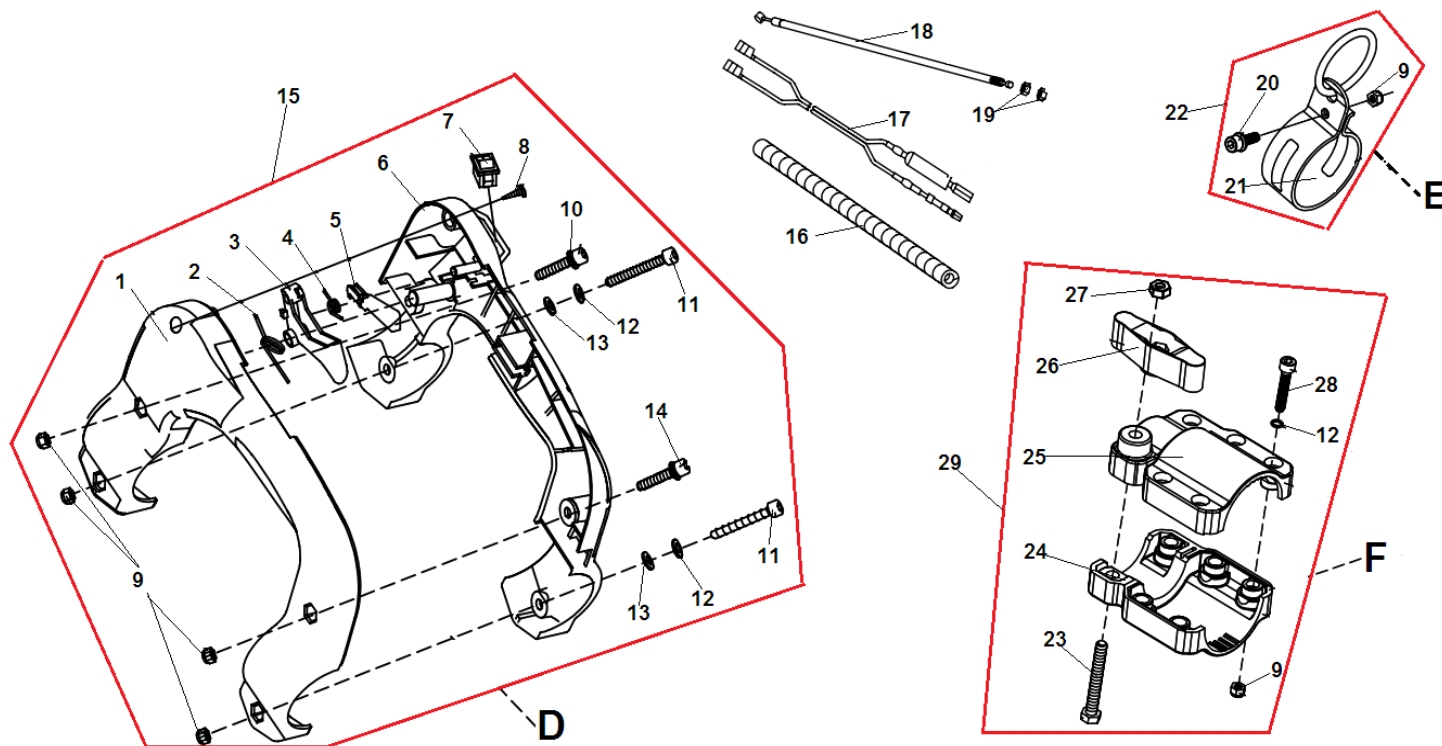

№	Артикул	Наименование	К-во	№	Артикул	Наименование	К-во
1	03010010057	Кольцо стопорное 28	1	18	03010030009	Болт М6х10	1
2	03120010002	Кольцо стопорное 12	2	19	70030030460	Крышка шины	1
3	03090010020	Подшипник 6001-2RS	3	20	02030030014	Втулка крышки шины	2
4	02020090120	Вал-шестерня редуктора	1	21	03030050002	Гайка крепления крышки шины	1
5	80010040040	Корпус редуктора	1	22	02080030033	Прокладка	1
6	80010060022	Крышка редуктора	1	23	02080030031	Уплотнение шланга маслонасоса	1
7	03010010057	Болт М5х25	5	24	03010060050	Болт натяжения цепи	1
8	03010010061	Болт М5х20	4	25	03030070063	Палец натяжения цепи	1
9	03090010028	Подшипник 6001	1	26	03010010034	Болт М6х40	2
10	02020090110	Шестерня редуктора	1	27	70030060132	Пробка масляного бака	1
11	02020090109	Вал редуктора	1	28	02070020057	Кольцо уплотнительное пробки	1
12	80010040039	Плата корпуса редуктора	1	29	70050030103	Бак масляный	1
13	02050130005	Маслонасос	1	30	03020020052	Болт М5х20	2
14	03010060055	Болт М5х16	2	31	02080040010	Клапан сапуна	1
15	02020090108	Червяк маслонасоса	1	32	01040010011	Шланг масляный	1
16	02050110021	Шайба ведущей звездочки	2	33	61270030085	Редуктор комплект	1
17	02050110020	Звездочка ведущая	1	34			