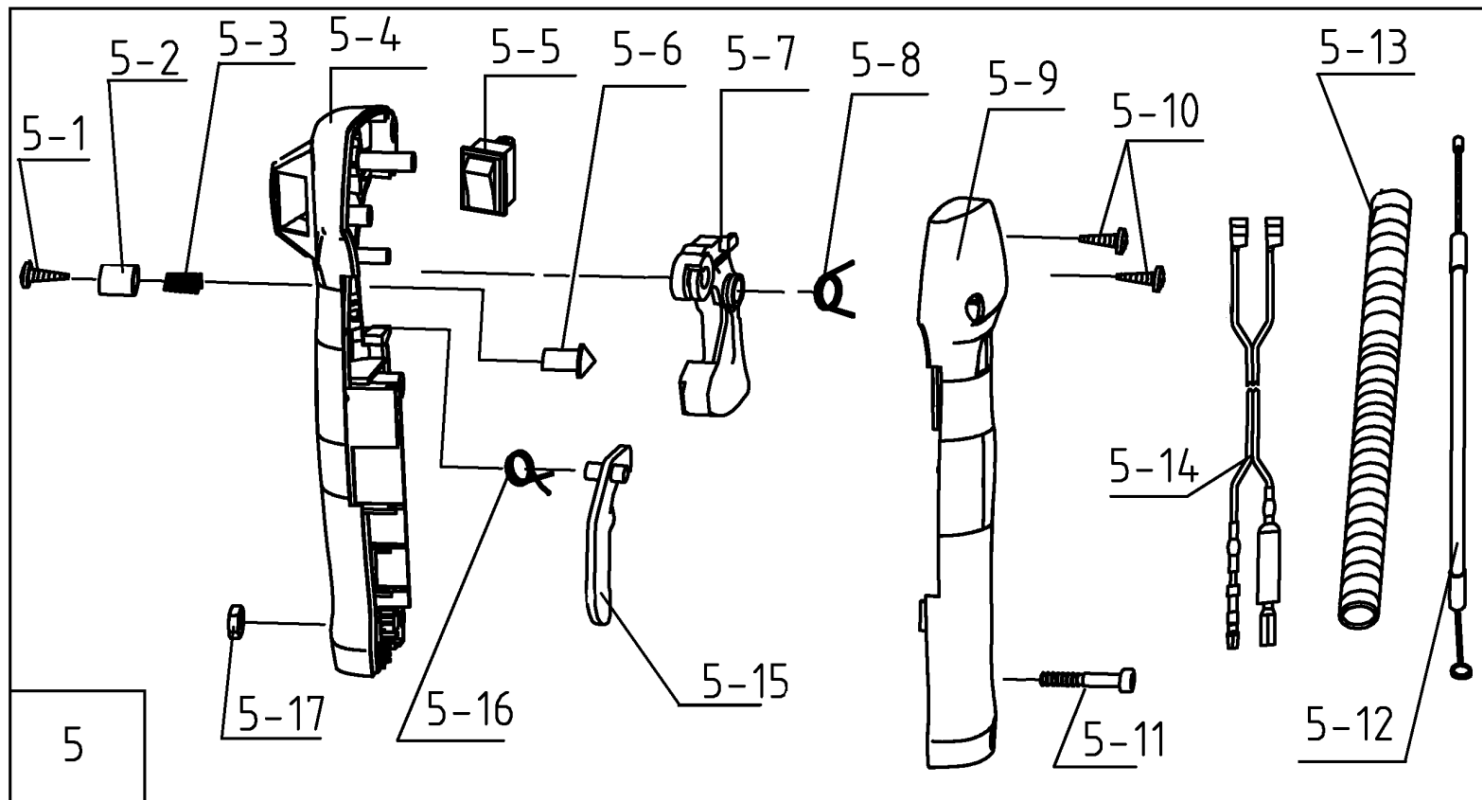

* подробную детализовку ДВС, см. стр. 3

** подробную детализовку, см. ниже

*** подробную детализовку см. стр. 2

№	Артикул	Наименование	Σ	№	Артикул	Наименование	Σ
2	70080070035TU	Редуктор, комплект	1	2-9	03090010034	Подшипник 6201	3
2-1	02020050015	Барaban сцепления	1	2-10	80020030002	Шестерня ведомая	1
2-2	70070080035	Корпус редуктора, верх	1	2-11	521010010201	Подшипник 6004	1
2-3	03060010004	Штифт	4	2-12	980203573	Сальник редуктора 20x35x7	1
2-4	04035303004	Подшипник 6202	2	2-13	70070080034TU	Корпус редуктора, низ	1
2-5	03120020004	Кольцо стопорное	1	2-14	03010010033	Болт М5х45	4
2-6	03120010005	Кольцо стопорное	1	2-15	03010010046	Болт М5х30	2
2-7	80020030001	Шестерня ведущая	1	2-16	03010110037	Болт-заглушка М10х10	1
2-8	70070080036	Корпус редуктора, средняя часть	1	2-17	03010010011	Болт М5х25	2

№	Артикул	Наименование	Σ	№	Артикул	Наименование	Σ
5	70080080110	Рукоятка управления, комплект	1	5-9	70030070166	Рукоятка правая половина	1
5-1	03010040036	Винт самонарезающий 2,9x10	1	5-10	03010040038	Винт самонарезающий 3,5x16	2
5-2	70030070423	Кнопка блокировки	1	5-11	03010010045	Винт М5х30	1
5-3	02020110044	Пружина кнопки	1	5-12	02050040020	Трос газа	1
5-4	70030070218	Рукоятка левая половина	1	5-13	61340020001	Оболочка троса	1
5-5	040504012	Выключатель зажигания	1	5-14	02050050155	Проводка выключения зажигания	1
5-6	70030070092	Стопорный штифт	1	5-15	70030070422	Стопорный рычаг курка газа	1
5-7	70030070421	Курок газа	1	5-16	02020110029	Пружина стопорного рычага	1
5-8	02020110028	Пружина курка газа	1	5-17	03030060007	Гайка М5	1