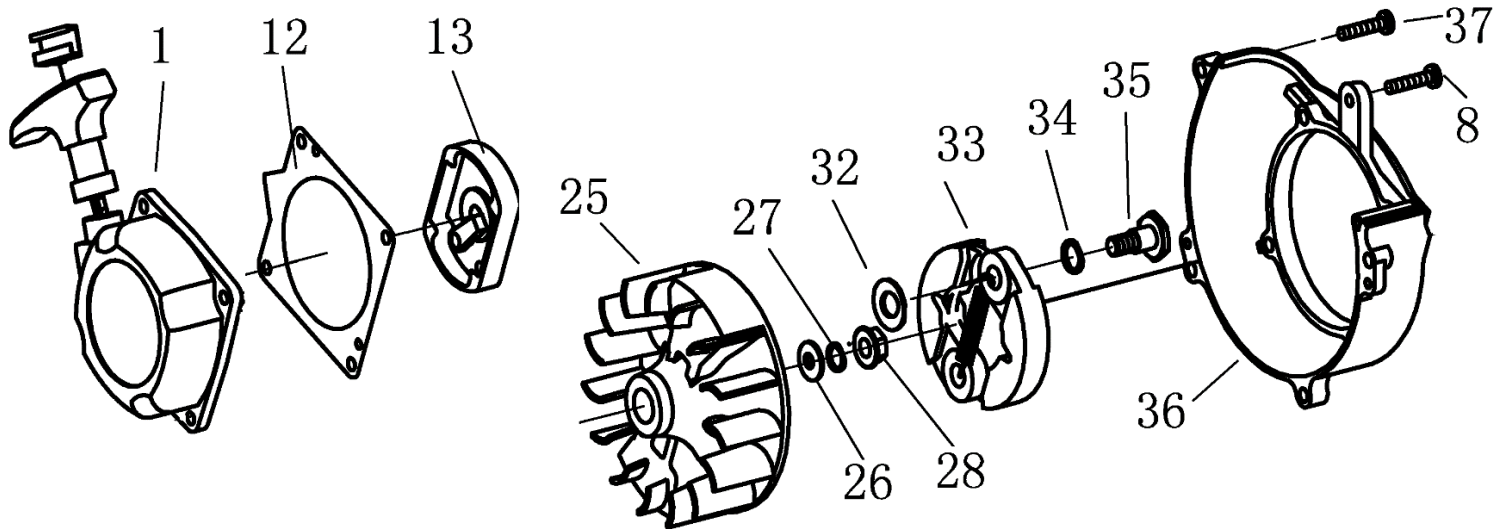

№	Артикул	Наименование	Σ	№	Артикул	Наименование	Σ
1	02050070030	Стартер в сборе	1	28	20300027	Гайка маховика М8х1,25	1
8	03020030016	Болт М5х10	1	32	03040050048	Шайба	2
12	02010030018	Прокладка под стартер	1	33	1700030	Сцепление	1
13	02050100006	Плата собачек стартера	1	34	04040209001	Шайба 10х14	2
25	043241110	Маховик	1	35	04040110002	Болт крепления сцепления	2
26	03040020018	Шайба d8	1	36	70070030022	Крышка сцепления	1
27	03050010008	Шайба d8	1	37	03010010058	Болт М5х25	6