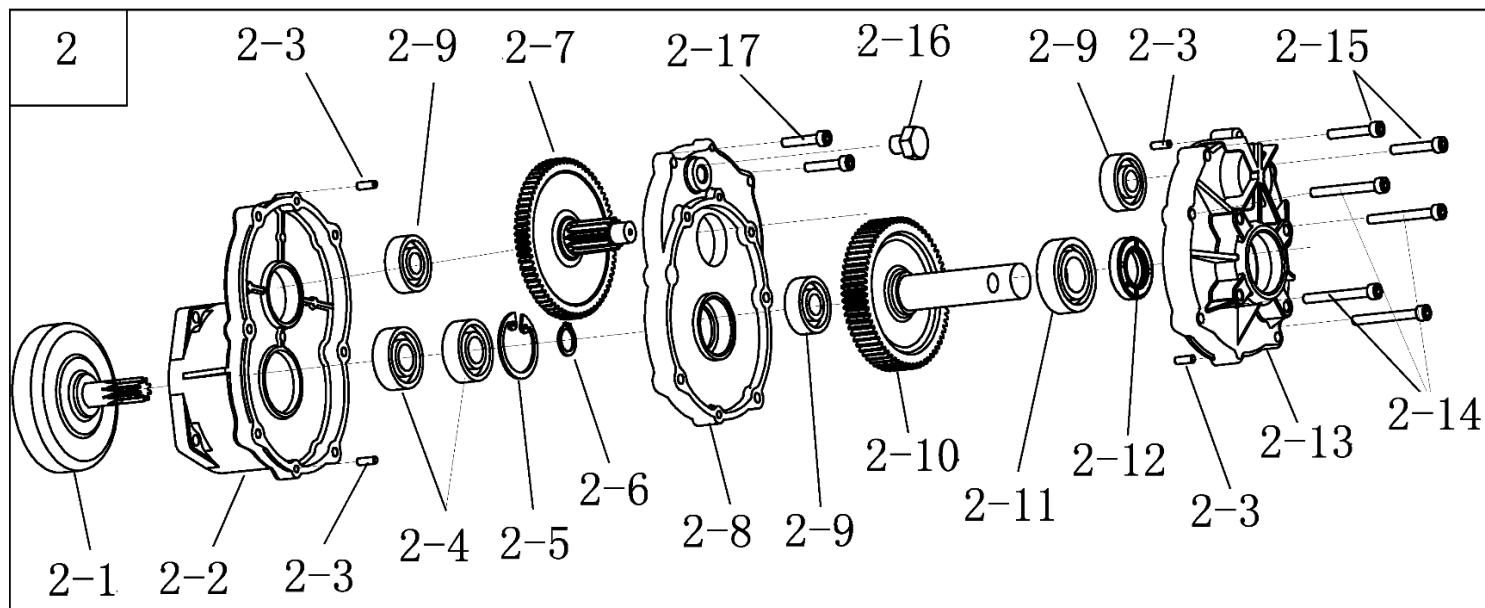

* подробную детализовку ДВС, см. стр. 3

** подробную детализовку, см. ниже

*** подробную детализовку см. стр. 2

№	Артикул	Наименование	Σ	№	Артикул	Наименование	Σ
2	70080070035TU	Редуктор, комплект	1	2-9	03090010034	Подшипник 6201	3
2-1	02020050015	Барaban сцепления	1	2-10	80020030002	Шестерня ведомая	1
2-2	70070080035	Корпус редуктора, верх	1	2-11	521010010201	Подшипник 6004	1
2-3	03060010004	Штифт	4	2-12	980203573	Сальник редуктора 20x35x7	1
2-4	04035303004	Подшипник 6202	2	2-13	70070080034TU	Корпус редуктора, низ	1
2-5	03120020004	Кольцо стопорное	1	2-14	03010010033	Болт М5х45	4
2-6	03120010005	Кольцо стопорное	1	2-15	03010010046	Болт М5х30	2
2-7	80020030001	Шестерня ведущая	1	2-16	03010110037	Болт-заглушка М10х10	1
2-8	70070080036	Корпус редуктора, средняя часть	1	2-17	03010010011	Болт М5х25	2

№	Артикул	Наименование	Σ	№	Артикул	Наименование	Σ
5	70080080110	Рукоятка управления, комплект	1	5-9	70030070166	Рукоятка правая половина	1
5-1	03010040036	Винт самонарезающий 2,9x10	1	5-10	03010040038	Винт самонарезающий 3,5x16	2
5-2	70030070423	Кнопка блокировки	1	5-11	03010010045	Винт М5х30	1
5-3	02020110044	Пружина кнопки	1	5-12	02050040020	Трос газа	1
5-4	70030070218	Рукоятка левая половина	1	5-13	61340020001	Оболочка троса	1
5-5	040504012	Выключатель зажигания	1	5-14	02050050155	Проводка выключения зажигания	1
5-6	70030070092	Стопорный штифт	1	5-15	70030070422	Стопорный рычаг курка газа	1
5-7	70030070421	Курок газа	1	5-16	02020110029	Пружина стопорного рычага	1
5-8	02020110028	Пружина курка газа	1	5-17	03030060007	Гайка М5	1