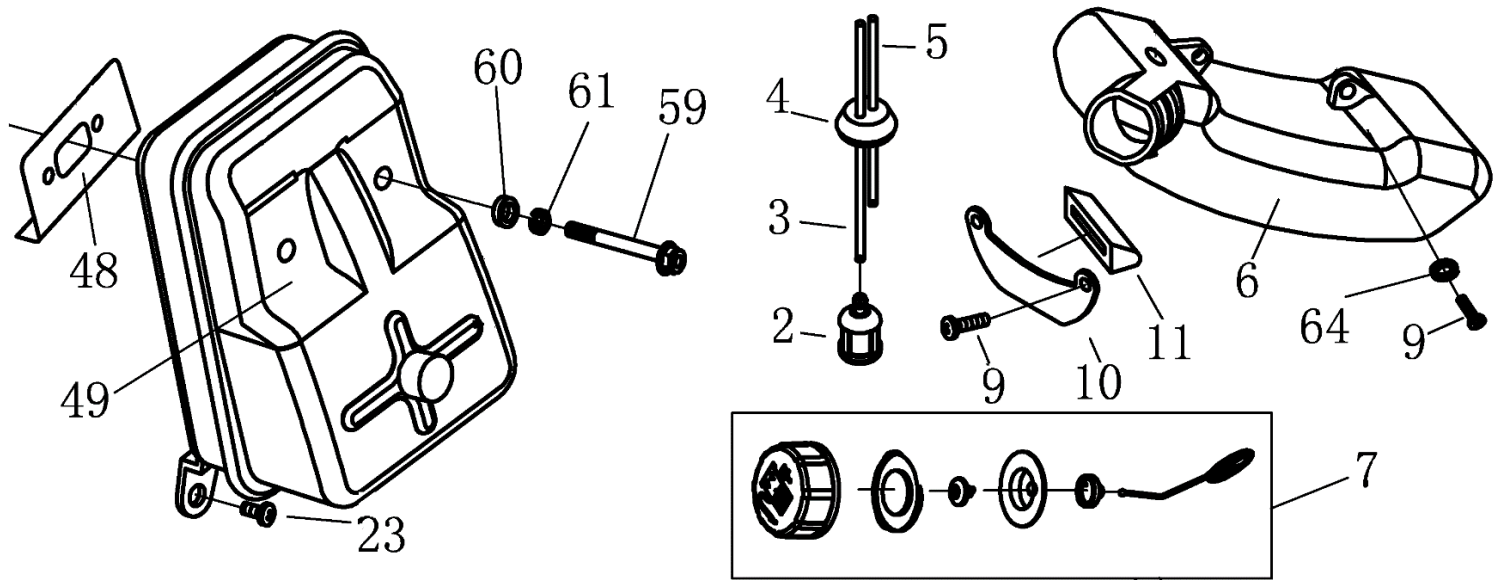

№	Артикул	Наименование	Σ	№	Артикул	Наименование	Σ
2	02050120002	Фильтр топливный	1	11	32200025	Амортизатор бака	1
3	61330010039	Шланг топливный	1	23	03020030016	Болт М5х10	1
4	02080030025	Уплотнение шланга	1	48	02070010165	Прокладка глушителя	1
5	61330010039	Шланг праймера	1	49	02050010046	Глушитель	1
6	70050030019	Бак топливный	1	59	03010010036	Болт глушителя	2
7	02110020026	Пробка топливного бака	1	60	03040020015	Шайба d6	2
9	03010010062	Болт М5х20	12	61	03050010012	Шайба d6	2
10	02020160439	Кронштейн топливного бака	1	64	03040010010	Шайба d5	2