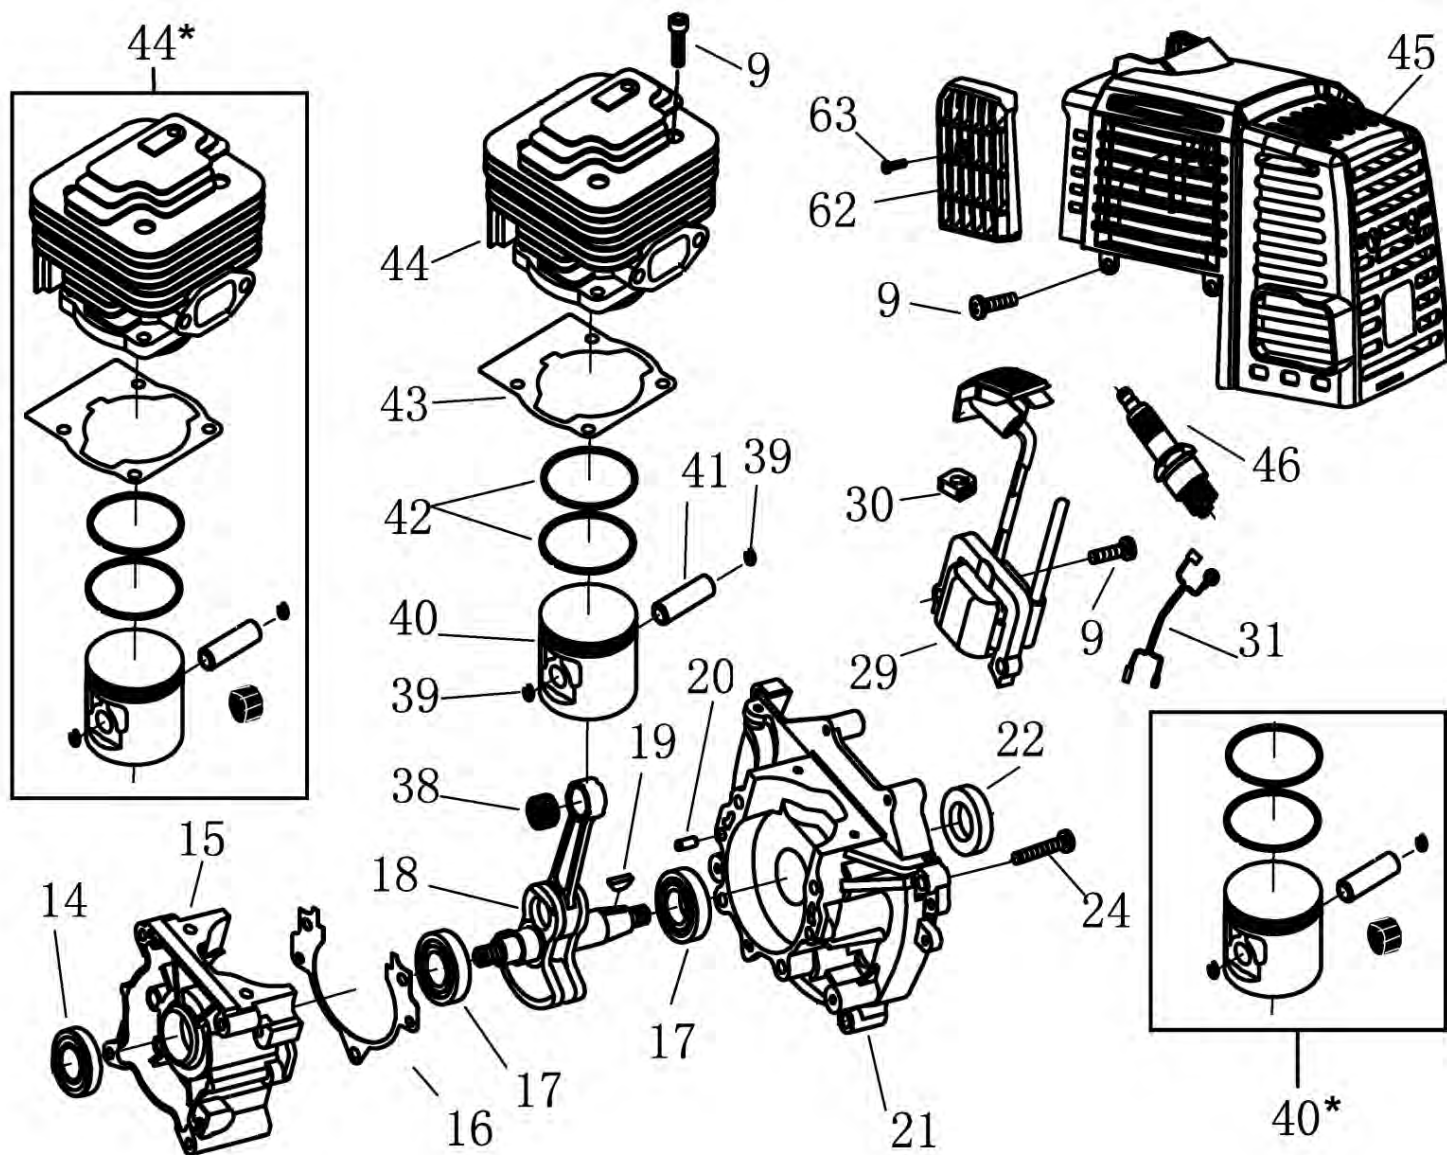

* подробную детализовку ДВС, см. стр. 3

** подробную детализовку, см. ниже

*** подробную детализовку см. стр. 2

№	Артикул	Наименование	Σ	№	Артикул	Наименование	Σ
2	70080070035TU	Редуктор, комплект	1	2-9	03090010034	Подшипник 6201	3
2-1	02020050015	Барaban сцепления	1	2-10	80020030002	Шестерня ведомая	1
2-2	70070080035	Корпус редуктора, верх	1	2-11	521010010201	Подшипник 6004	1
2-3	03060010004	Штифт	4	2-12	980203573	Сальник редуктора 20x35x7	1
2-4	04035303004	Подшипник 6202	2	2-13	70070080034TU	Корпус редуктора, низ	1
2-5	03120020004	Кольцо стопорное	1	2-14	03010010033	Болт М5х45	4
2-6	03120010005	Кольцо стопорное	1	2-15	03010010046	Болт М5х30	2
2-7	80020030001	Шестерня ведущая	1	2-16	03010110037	Болт-заглушка М10х10	1
2-8	70070080036	Корпус редуктора, средняя часть	1	2-17	03010010011	Болт М5х25	2

№	Артикул	Наименование	Σ	№	Артикул	Наименование	Σ
5	70080080110	Рукоятка управления, комплект	1	5-9	70030070166	Рукоятка правая половина	1
5-1	03010040036	Винт самонарезающий 2,9x10	1	5-10	03010040038	Винт самонарезающий 3,5x16	2
5-2	70030070423	Кнопка блокировки	1	5-11	03010010045	Винт М5х30	1
5-3	02020110044	Пружина кнопки	1	5-12	02050040020	Трос газа	1
5-4	70030070218	Рукоятка левая половина	1	5-13	61340020001	Оболочка троса	1
5-5	040504012	Выключатель зажигания	1	5-14	02050050155	Проводка выключения зажигания	1
5-6	70030070092	Стопорный штифт	1	5-15	70030070422	Стопорный рычаг курка газа	1
5-7	70030070421	Курок газа	1	5-16	02020110029	Пружина стопорного рычага	1
5-8	02020110028	Пружина курка газа	1	5-17	03030060007	Гайка М5	1