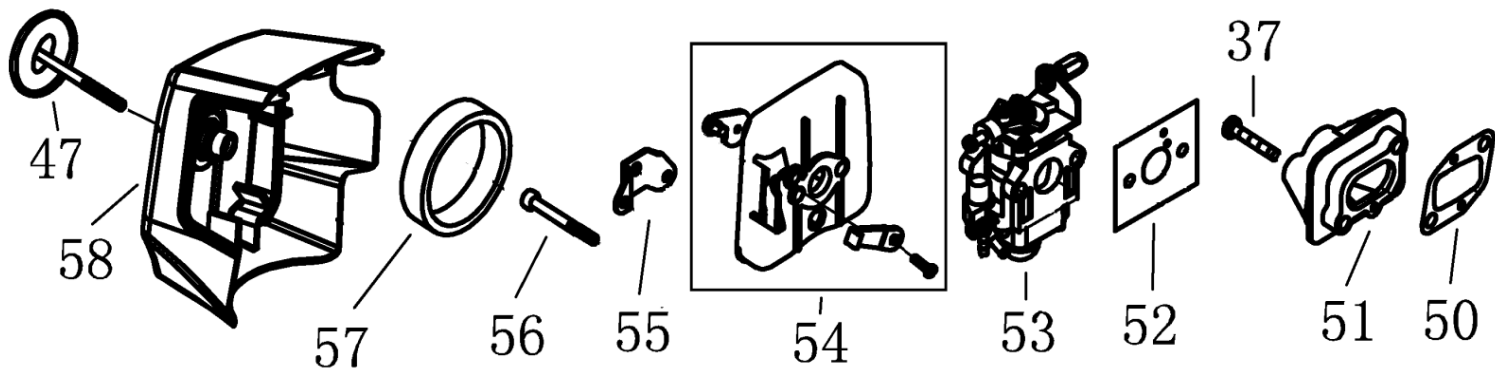

№	Артикул	Наименование	Σ	№	Артикул	Наименование	Σ
37	03010010058	Болт М5х25	6	54	70030040327	Опора воздушного фильтра	1
47	02110030079	Болт крепления крышки фильтра	1	55	02020161004	Плата опоры	1
50	02070010473	Прокладка под теплоизолятор	1	56	03010010077	Болт М5х55	2
51	043214110	Теплоизолятор	1	57	02090010044	Фильтр воздушный	1
52	02070010073	Прокладка под карбюратор	1	58	70030040107	Крышка воздушного фильтра	1
53	043251000	Карбюратор	1