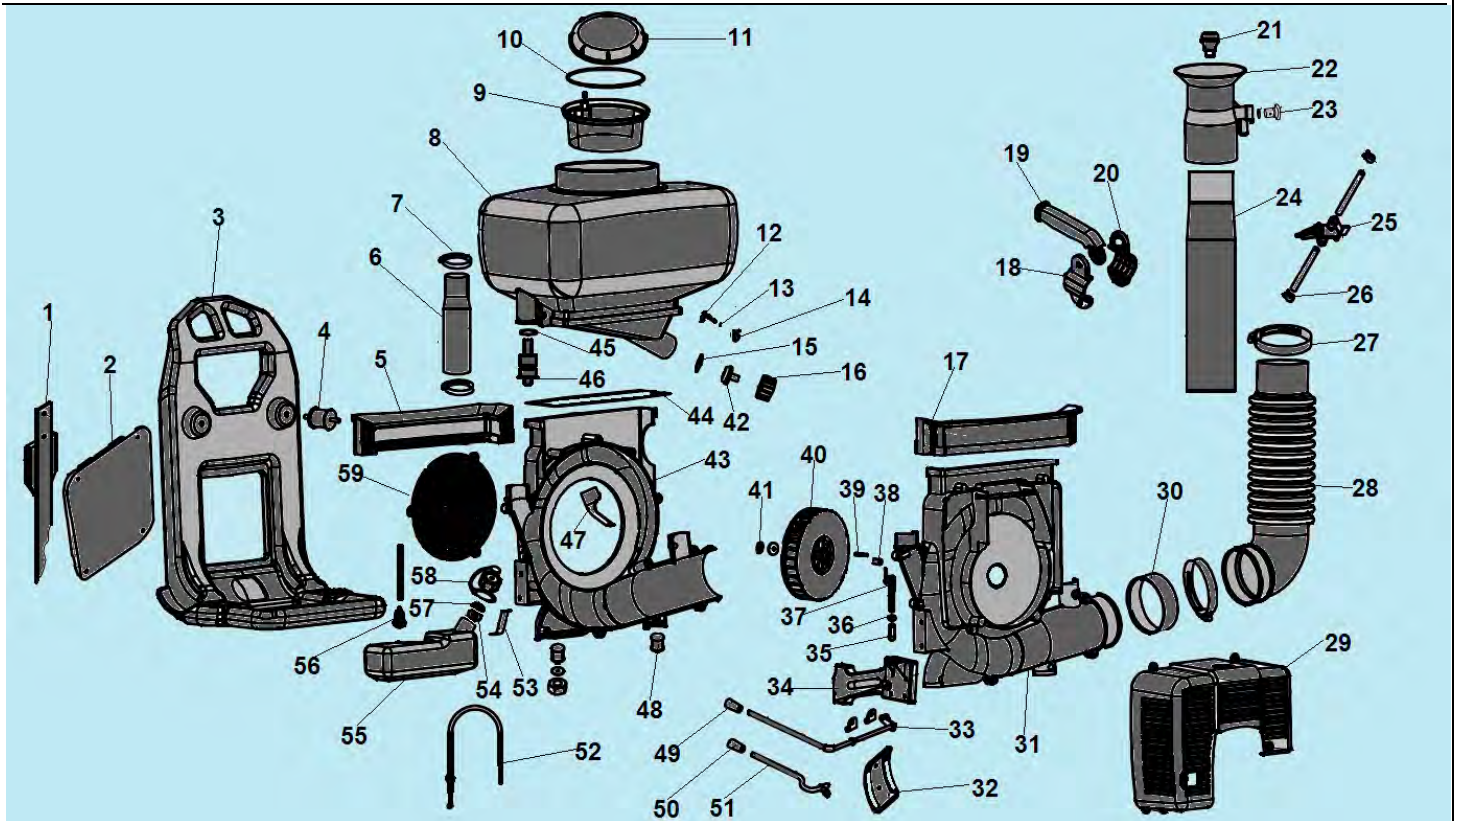

№	Артикул	Наименование	К-во	№	Артикул	Наименование	К-во
1	03020020027	Винт М5х16	3	10	02020020013	Кольцо поршневое	2
2	03010010010	Болт М5х25	2	11	02010020019	Поршень	1
3	02050010051	Глушитель	1	12	03090020025	Подшипник пальца	1
4	02070010150	Прокладка глушителя	1	13	02020010015	Палец поршня	1
5	03010010012	Болт М6х20	4	14	02020150006	Шайба пальца	2
6	Z8C	Свеча зажигания	1	15	02020030004	Стопорное кольцо	2
7	02060040047	Шайба 6	4	16	02070010028	Прокладка цилиндра	1
8	70070130037	Цилиндр	1	17	02020160532	Прокладка	1
9	02050090047	Поршень комплект	1	18	02070010174	Охлаждающий лист	1

№	Артикул	Наименование	К-во	№	Артикул	Наименование	К-во
1	03020020040	Винт крепления стартера	4	15	70070050032	Картер, сторона крыльчатки	1
2	02050070061	Стартер в сборе	1	16	70070140002	Крыльчатка охлаждения двигателя	1
3	02050100003	Плата собачек стартера	1	17	03010010024	Болт картера	4
4	03030070012	Гайка крепления маховика	1	18	02020110010	Клапан лепестковый	4
5	02050030096	Маховик	1	19	70030180218	Седло клапана	1
6	03010010010	Болт крепления магнето	2	20	02070020020	Подушка клапана	1
7	02050030098	Магнето	1	21	02070010088	Прокладка под теплоизолятор	1
8	70070050033	Картер, сторона маховика	1	22	70070090005	Теплоизолятор	1
9	03100010010	Сальник коленвала	2	23	02070010064	Прокладка под карбюратор	1
10	521010010801	Подшипник коленвала 6303	2	24	02050020219	Карбюратор	1
11	03070010001	Шпонка маховика 3x3,7x12	1	25	70030040060	Корпус воздушного фильтра	1
12	02020120052	Коленвал	1	26	02090010007	Воздушный фильтр	1
13	02070010117	Прокладка картера	1	27	70030040084	Крышка фильтра	1
14	03060010009	Штифт картера	2				