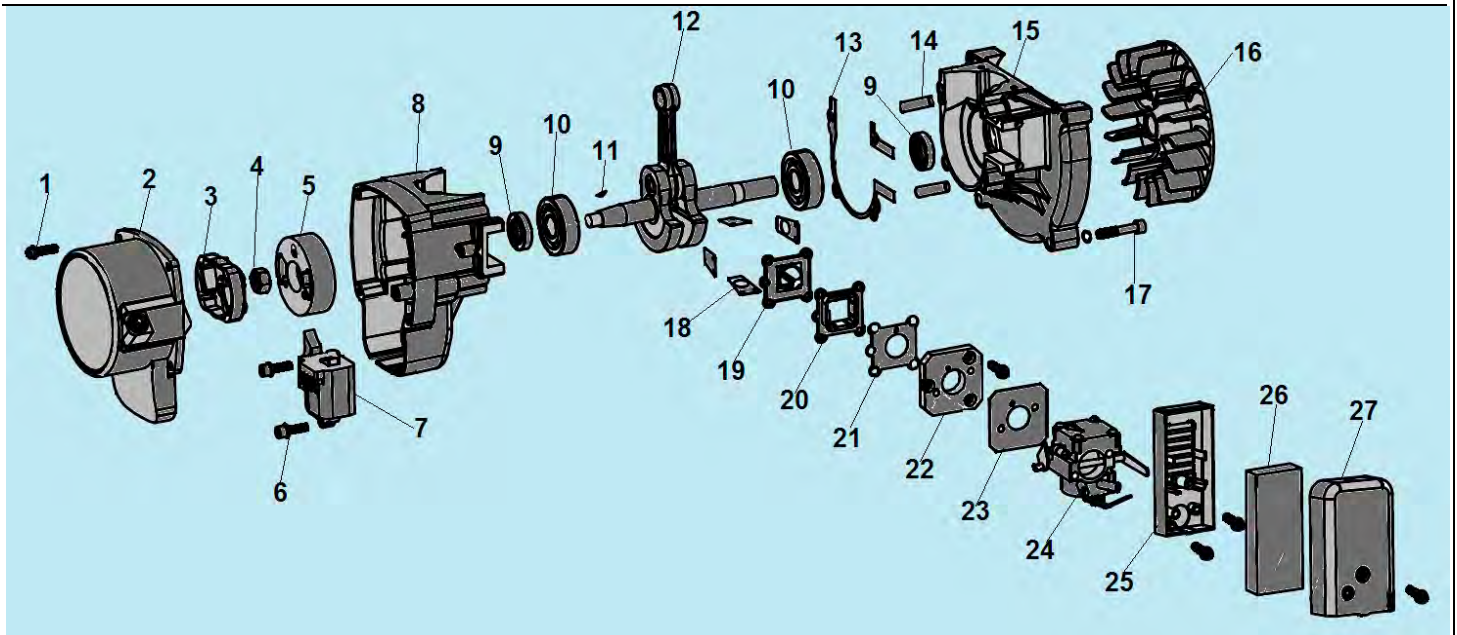

№	Артикул	Наименование	К-во	№	Артикул	Наименование	К-во
1	03020020027	Винт М5х16	3	10	02020020013	Кольцо поршневое	2
2	03010010010	Болт М5х25	2	11	02010020019	Поршень	1
3	02050010051	Глушитель	1	12	03090020025	Подшипник пальца	1
4	02070010150	Прокладка глушителя	1	13	02020010015	Палец поршня	1
5	03010010012	Болт М6х20	4	14	02020150006	Шайба пальца	2
6	Z8C	Свеча зажигания	1	15	02020030004	Стопорное кольцо	2
7	02060040047	Шайба 6	4	16	02070010028	Прокладка цилиндра	1
8	70070130037	Цилиндр	1	17	02020160532	Прокладка	1
9	02050090047	Поршень комплект	1	18	02070010174	Охлаждающий лист	1

№	Артикул	Наименование	К-во	№	Артикул	Наименование	К-во
1	03020020040	Винт крепления стартера	4	15	70070050032	Картер, сторона крыльчатки	1
2	02050070061	Стартер в сборе	1	16	70070140002	Крыльчатка охлаждения двигателя	1
3	02050100003	Плата собачек стартера	1	17	03010010024	Болт картера	4
4	03030070012	Гайка крепления маховика	1	18	02020110010	Клапан лепестковый	4
5	02050030096	Маховик	1	19	70030180218	Седло клапана	1
6	03010010010	Болт крепления магнето	2	20	02070020020	Подушка клапана	1
7	02050030098	Магнето	1	21	02070010088	Прокладка под теплоизолятор	1
8	70070050033	Картер, сторона маховика	1	22	70070090005	Теплоизолятор	1
9	03100010010	Сальник коленвала	2	23	02070010064	Прокладка под карбюратор	1
10	521010010801	Подшипник коленвала 6303	2	24	02050020219	Карбюратор	1
11	03070010001	Шпонка маховика 3x3,7x12	1	25	70030040060	Корпус воздушного фильтра	1
12	02020120052	Коленвал	1	26	02090010007	Воздушный фильтр	1
13	02070010117	Прокладка картера	1	27	70030040084	Крышка фильтра	1
14	03060010009	Штифт картера	2				