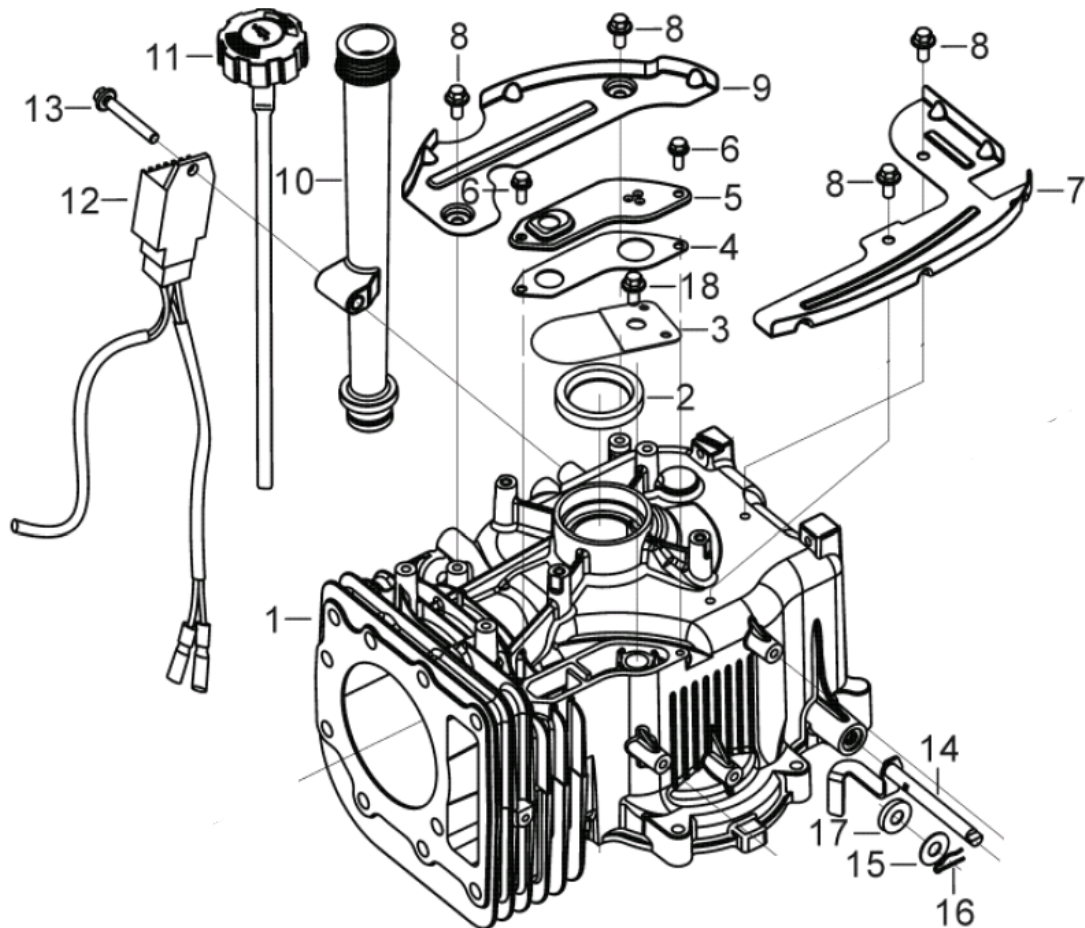

| № | Артикул            | Наименование                        | К-во | №  | Артикул            | Наименование            | К-во |
|---|--------------------|-------------------------------------|------|----|--------------------|-------------------------|------|
| 1 | 11310-Z320130-0000 | Картер                              | 1    | 10 | 15020-Z320110-Q200 | Горловина маслозаливная | 1    |
| 2 | 90682-Z320110-0000 | Сальник коленвала, сторона маховика | 1    | 11 | 15010-Z320110-Q500 | Щуп уровня масла        | 1    |
| 3 | 11320-Z320210-0000 | Лепесток клапана сапуна             | 1    | 12 | 30600-Z320210-0000 | Реле зарядки АКБ        | 1    |
| 4 | 11332-Z320210-0000 | Прокладка крышки                    | 1    | 13 | 90001-0640-01      | Болт                    | 1    |
| 5 | 11333-Z320310-0000 | Крышка сапуна                       | 1    | 14 | 16060-Z320110-0000 | Вал регулятора оборотов | 1    |
| 6 | 90007-0516-A1      | Болт                                | 2    | 15 | 90412-Z080210-0000 | Шайба                   | 1    |
| 7 | 19308-Z320120-0000 | Пластина картера                    | 1    | 16 | 90501-Z010110-0000 | Шплинт                  | 1    |
| 8 | 90001-0612-01      | Болт                                | 4    | 17 | 90682-Z100210-0000 | Сальник вала регулятора | 1    |
| 9 | 19309-Z320120-0000 | Пластина картера                    | 1    | 18 | 90103-0410-51      | Болт                    | 1    |