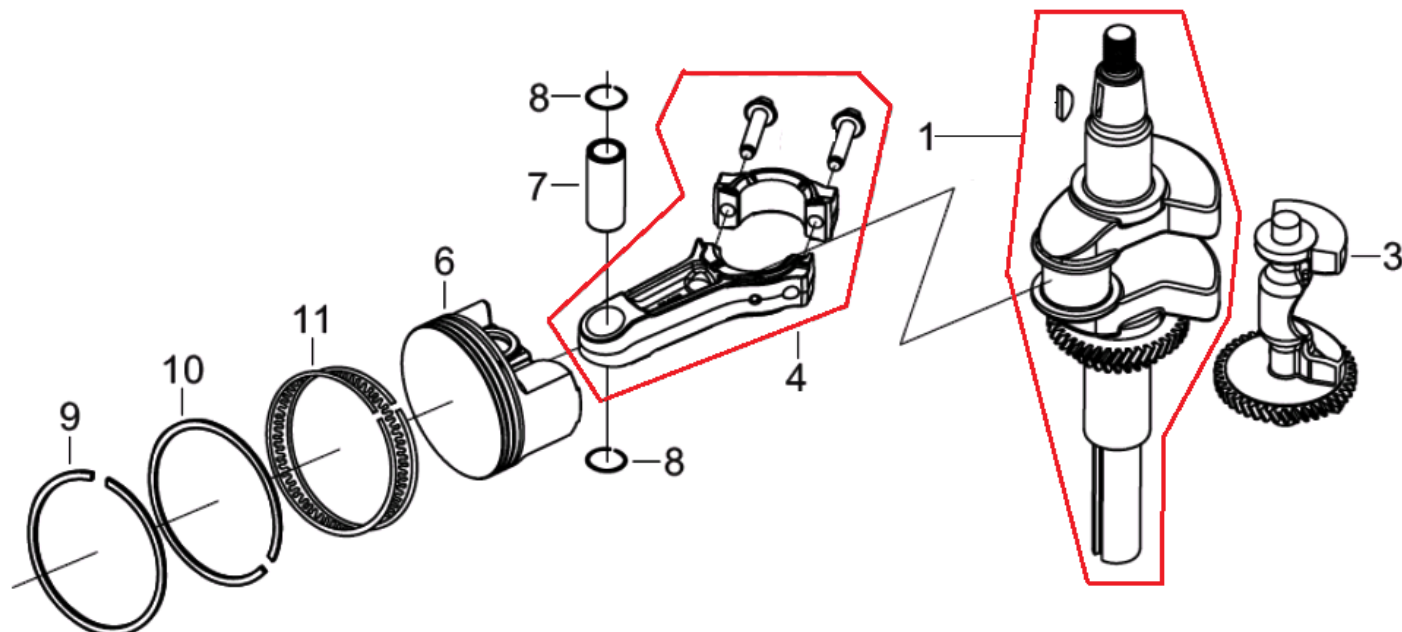

№	Артикул	Наименование	К-во	№	Артикул	Наименование	К-во
1	13300-Z320310-0000	Коленвал	1	8	13122-Z100110-0000	Кольцо стопорное пальца	2
3	13401-Z320120-0000	Вал балансира	1	9	13201-Z100210-0000	Кольцо поршневое верхнее	1
4	13010-Z320110-0000	Шатун	1	10	13202-Z100220-0000	Кольцо поршневое среднее	1
6	13111-Z320210-0000	Поршень 88 мм	1	11	13210-Z100210-0000	Кольцо поршневое маслосъемное	1
7	13121-Z320110-0000	Палец поршня	1