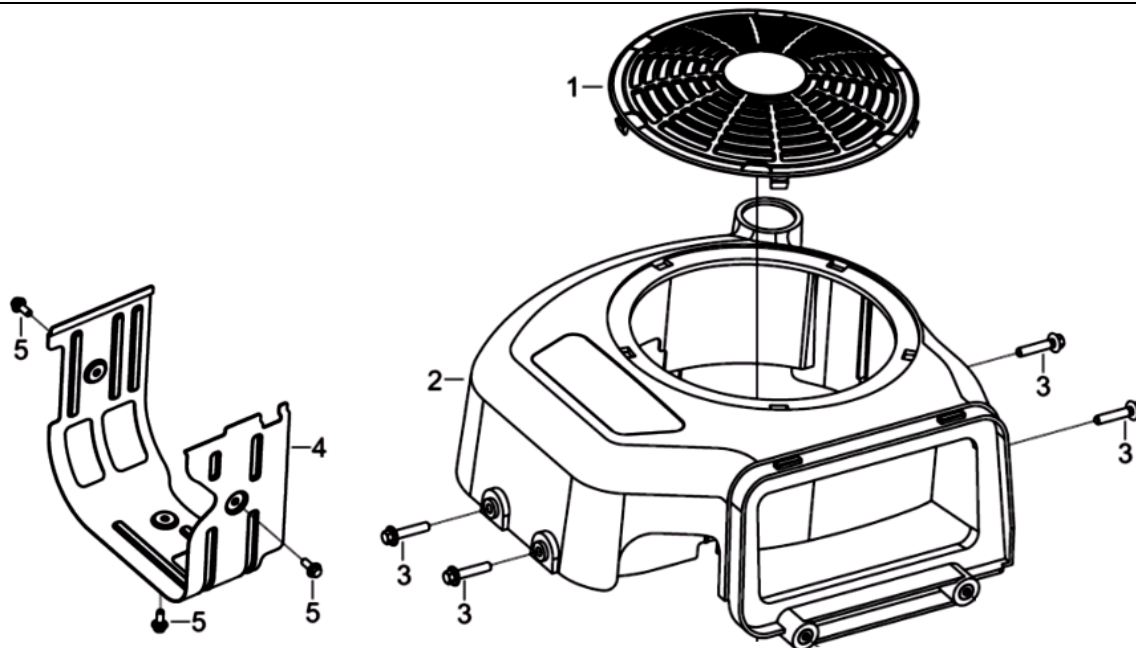

№	Артикул	Наименование	К-во	№	Артикул	Наименование	К-во
1	19302-Z320120-Q200	Решетка дефлектора	1	4	19304-Z320110-0000	Кожух цилиндра	1
2	28110-Z320130-Q200	Дефлектор	1	5	90007-0512-A1	Болт	3
3	90001-0630-01	Болт	4	6			

№	Артикул	Наименование	К-во	№	Артикул	Наименование	К-во
1	17002-Z320110-0000	Прокладка под теплоизолятор	1	5	90685-1200-Z4	Хомут шланга	1
2	16003-Z320110-0000	Теплоизолятор	1	6	90686-Z320120-0000	Шланг топливный	1
3	16001-Z100110-0000	Прокладка под карбюратор	1	7	16510-Z320110-0000	Фильтр топливный	1
4	16100-Z320120-0000	Карбюратор	1	8