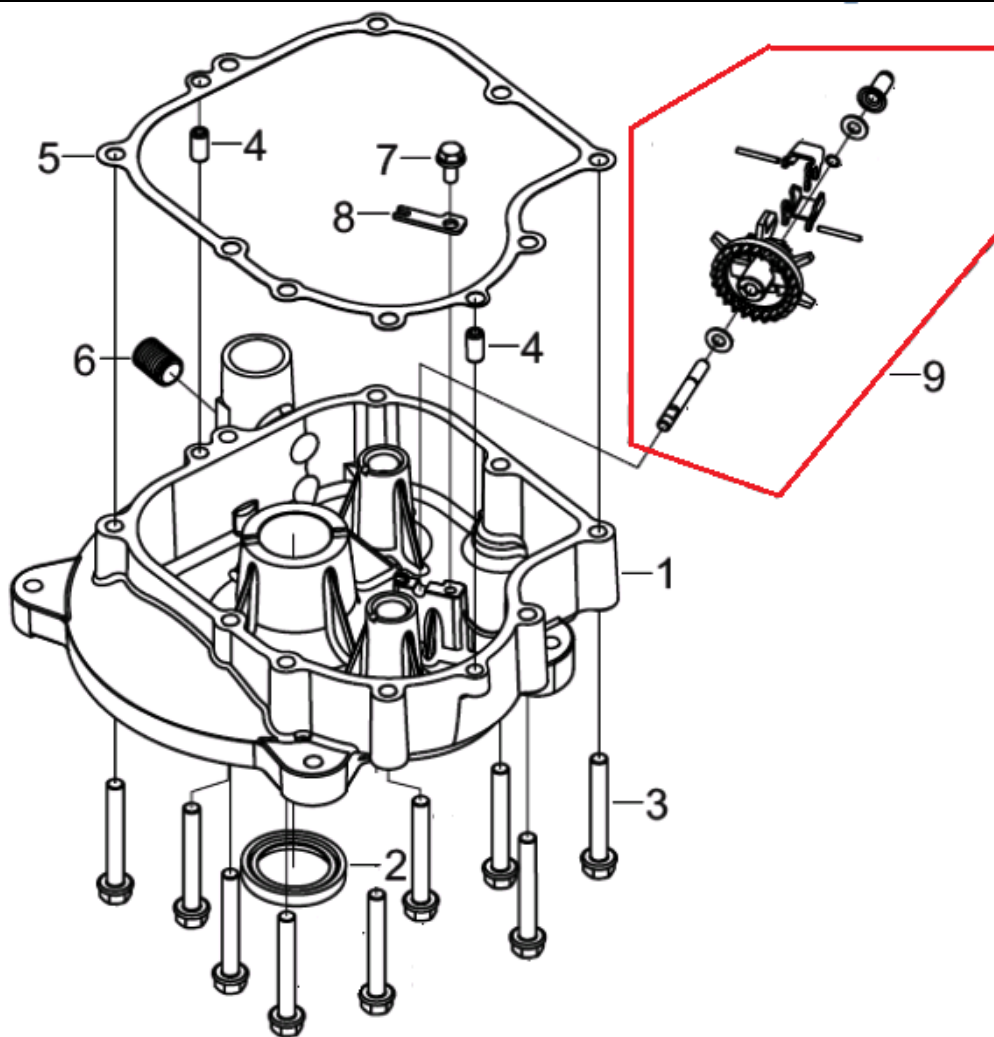

| № | Артикул            | Наименование                        | К-во | №  | Артикул            | Наименование            | К-во |
|---|--------------------|-------------------------------------|------|----|--------------------|-------------------------|------|
| 1 | 11310-Z320130-0000 | Картер                              | 1    | 10 | 15020-Z320110-Q200 | Горловина маслозаливная | 1    |
| 2 | 90682-Z320110-0000 | Сальник коленвала, сторона маховика | 1    | 11 | 15010-Z320110-Q500 | Щуп уровня масла        | 1    |
| 3 | 11320-Z320210-0000 | Лепесток клапана сапуна             | 1    | 12 | 30600-Z320210-0000 | Реле зарядки АКБ        | 1    |
| 4 | 11332-Z320210-0000 | Прокладка крышки                    | 1    | 13 | 90001-0640-01      | Болт                    | 1    |
| 5 | 11333-Z320310-0000 | Крышка сапуна                       | 1    | 14 | 16060-Z320110-0000 | Вал регулятора оборотов | 1    |
| 6 | 90007-0516-A1      | Болт                                | 2    | 15 | 90412-Z080210-0000 | Шайба                   | 1    |
| 7 | 19308-Z320120-0000 | Пластина картера                    | 1    | 16 | 90501-Z010110-0000 | Шплинт                  | 1    |
| 8 | 90001-0612-01      | Болт                                | 4    | 17 | 90682-Z100210-0000 | Сальник вала регулятора | 1    |
| 9 | 19309-Z320120-0000 | Пластина картера                    | 1    | 18 | 90103-0410-51      | Болт                    | 1    |