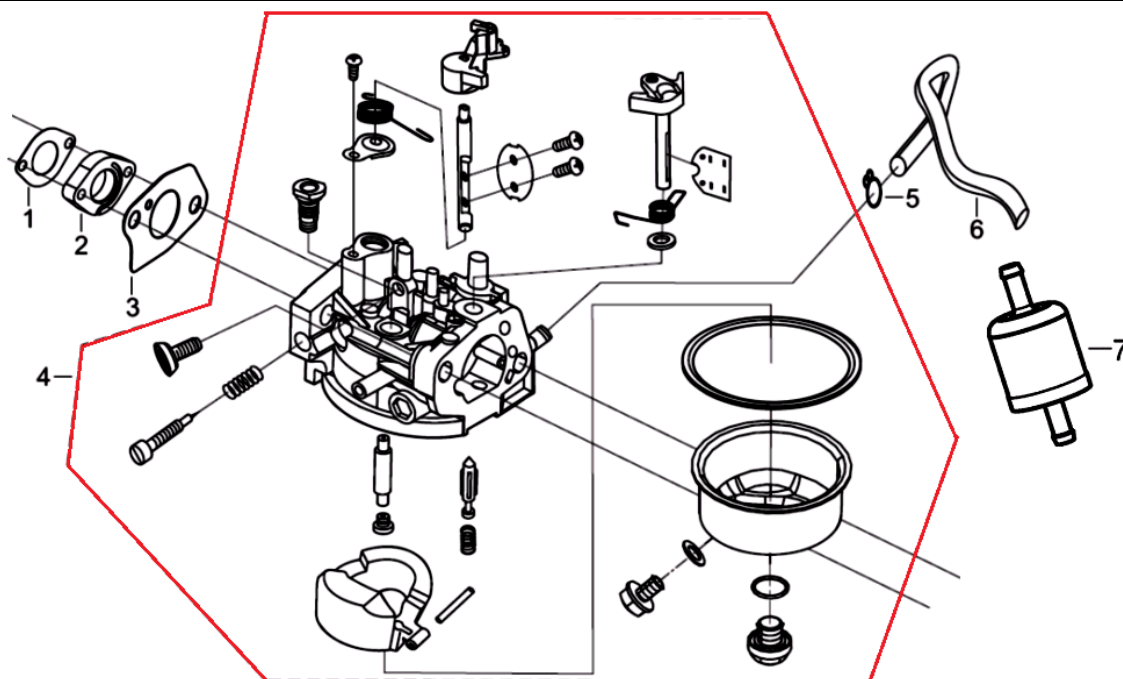

№	Артикул	Наименование	К-во	№	Артикул	Наименование	К-во
1	19302-Z320120-Q200	Решетка дефлектора	1	4	19304-Z320110-0000	Кожух цилиндра	1
2	28110-Z320130-Q200	Дефлектор	1	5	90007-0512-A1	Болт	3
3	90001-0630-01	Болт	4	6