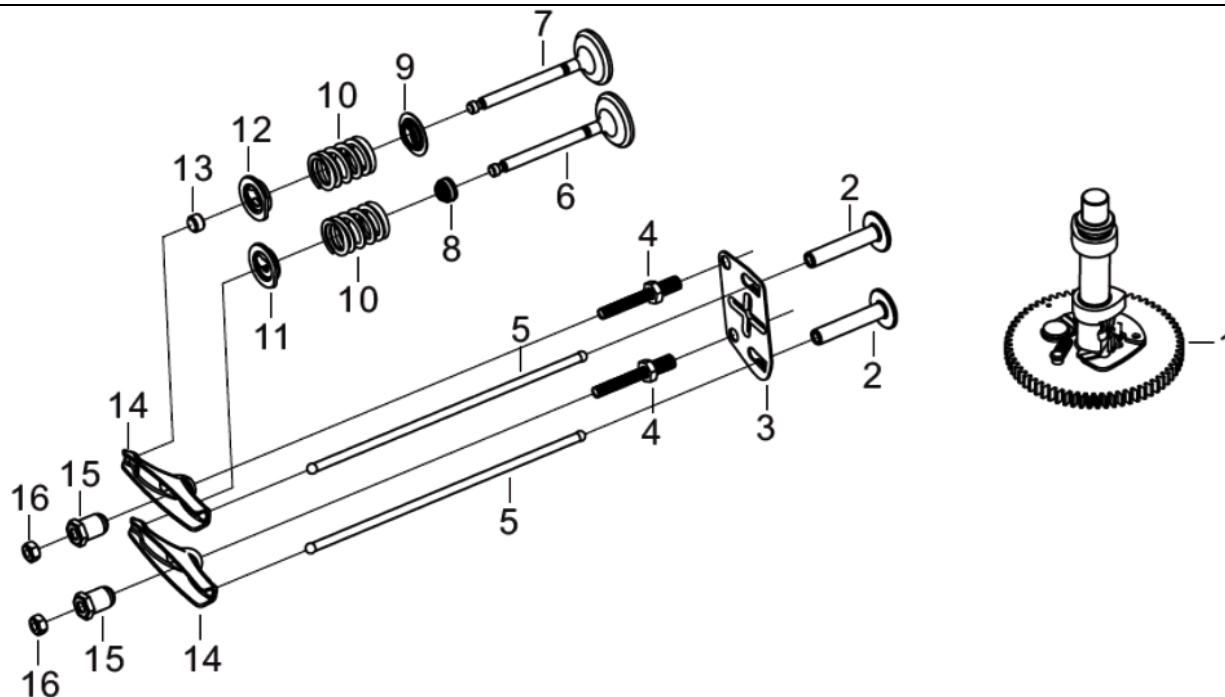

№	Артикул	Наименование	К-во	№	Артикул	Наименование	К-во
1	14200-Z320110-0000	Распредвал	1	9	12105-Z080110-0000	Тарелка клапана	1
2	14081-Z320110-0000	Тарелка толкателя клапана	2	10	12103-Z080110-0000	Пружина клапана	2
3	14090-Z320110-0000	Направляющая толкателей	1	11	12112-Z080110-0000	Сухарь впускного клапана	1
4	14313-Z010110-0000	Шпилька коромысла	2	12	12107-Z080110-0000	Сухарь выпускного клапана	1
5	14070-Z320120-0000	Толкатель клапана	2	13	12104-Z080110-0000	Колпачек клапана	1
6	12111-Z320110-0000	Клапан впускной	1	14	14311-Z320110-0000	Коромысло клапана	2
7	12121-Z320110-0000	Клапан выпускной	1	15	14314-Z010110-0000	Гайка	2
8	12101-Z080110-0000	Колпачек маслоъемный	1	16	14312-Z010110-0000	Контргайка	2