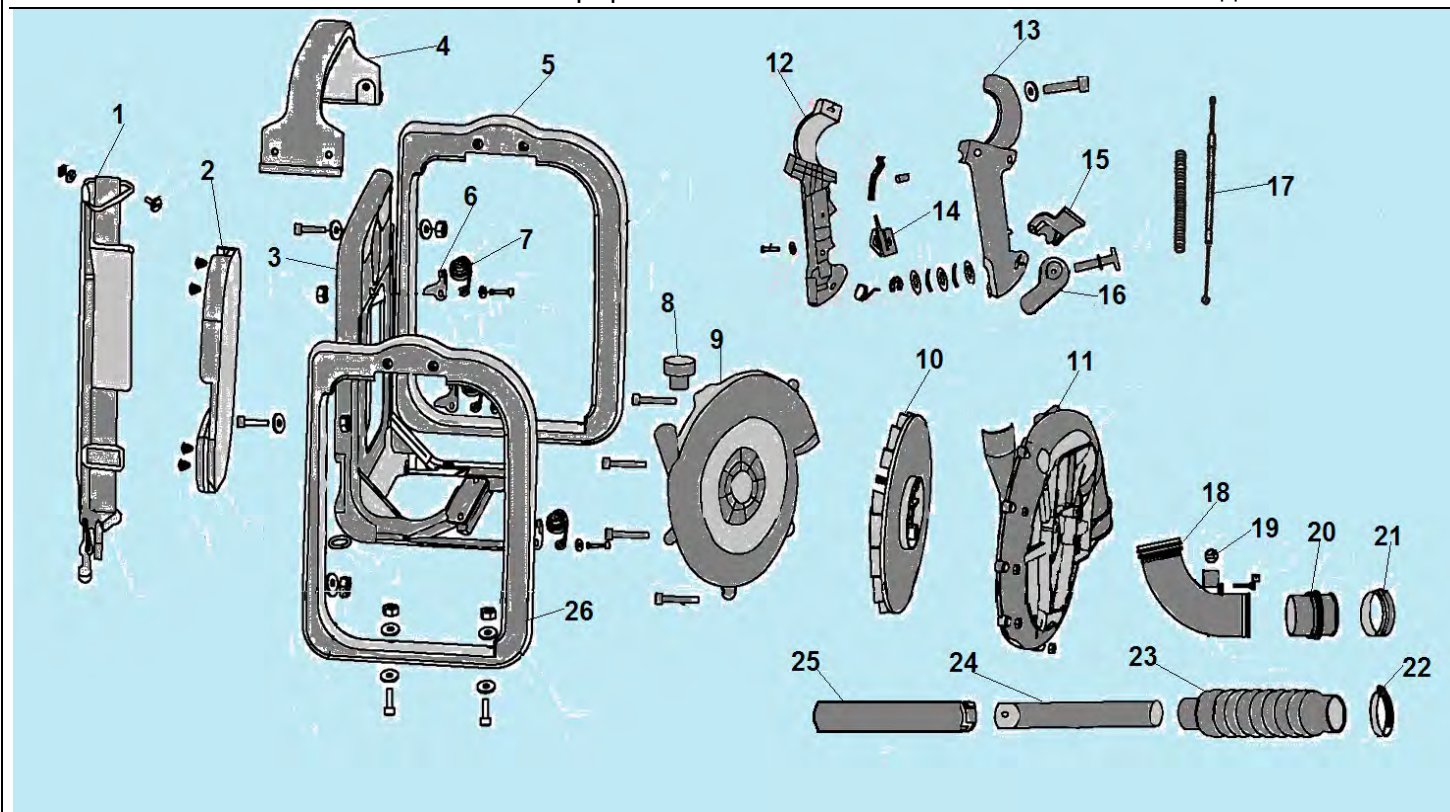

№	Артикул	Наименование	К-во	№	Артикул	Наименование	К-во
1	02050060026	Ремень подвеса	1	14	02600010074	Выключатель	1
2	02050060039	Задняя спинка	1	15	70030070125	Курок газа	1
3	70050020008	Рама	1	16	70030070149	Фиксатор курка газа	1
4	70030160083	Рукоятка	1	17	02050040015	Трос газа	1
5	70050020010	Правая часть рамы	1	18	70050010048	Труба угловая	1
6	02020160051	Кронштейн амортизатора	3	19	70030030048	Заглушка	1
7	02020110047	Амортизатор	3	20	70030180310	Труба к гофре	1
8	02080030004	Заглушка корпуса вентилятора	1	21	02080020026	Уплотнительное кольцо	1
9	70030010029	Корпус крыльчатки левая половина	1	22	02020040025	Хомут	1
10	70030090004	Крыльчатка вентилятора	1	23	70050010044	Гофра	1
11	70030010034	Корпус крыльчатки правая половина	1	24	70050010042	Труба №1	1
12	70030070260	Правая половина рукоятки управления	1	25	70050010023	Труба №2	1
13	70030070215	Левая половина рукоятки управления	1	26	70050020009	Левая часть рамы	1