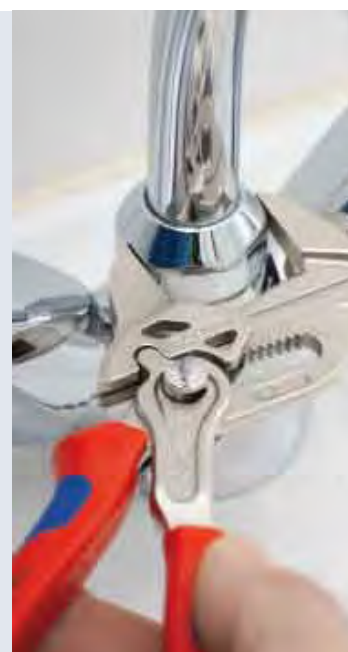

Также помогают в работе усовершенствованный захват и 10-кратное увеличение усилия на рукоятке.

## Оригинальный ключ-клещи KNIPEX в карманном исполнении

86 05 150

Рисунок 1:1

Легкий, надежный и эффективный инструмент:  
14 возможностей настройки для удобного захвата и работы с деталями разных размеров.

### Сферы применения:

- **промышленность и ремесленное производство**  
например, завинчивание, сгибание, сдавливание, удержание
- **спорт и досуг**  
например, инструмент для автомобиля, лодки, подводных погружений, велосипеда
- **хобби и работы по дому**  
например, моделирование, склеивание, соединение звеньев цепи
- **в доме и в саду**  
например, оборудование, сборка мебели, садовые устройства, переезд

- превосходно подходит для захвата, удержания, сдавливания и сгибания обрабатываемых деталей
- грани чувствительных деталей не повреждаются благодаря плотному прилеганию параллельно сводимых захватных губок
- настройка раствора непосредственно на детали нажатием кнопки
- без случайной перестановки, без проскальзывания шарнира
- ход захватных губок обеспечивает быстрое затягивание и ослабление винтовых крепежей по принципу трещотки
- высокая сила зажима благодаря 10-кратному увеличению усилия на рукоятке