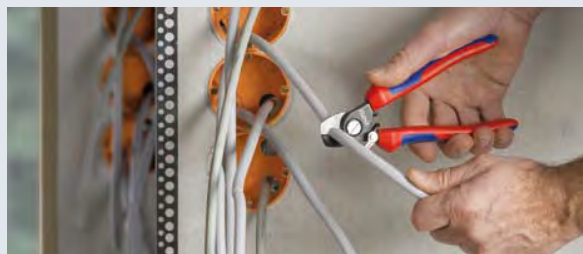

**Для тех, кто много режет.  
Ножницы для резки кабеля с  
открывающей пружиной.**

**КНИПЕХ**

- ▶ для неустойчивой резки кабеля из меди и алюминия
- ▶ заметное уменьшение нагрузки на мускулатуру
- ▶ режет гладко и чисто, без деформации кабеля

## Маленькие ножницы, большой результат.

Открывающая пружина ножниц для кабеля KNIPEX удобно фиксирует их в руке пользователя. Это значительно разгружает мускулатуру предплечья. Особенно заметными преимуществами открывающей пружины становятся в ситуациях, когда необходимо разрезать большое количество кабелей за короткий срок, например при новой прокладке в жилых домах. Электромонтажники экономят силы и могут работать без усталости более продолжительное время.

## Ножницы для резки кабеля KNIPEX с открывающей пружиной:

- для неутомительной резки кабеля из меди и алюминия
- не предназначены для резки стальной проволоки и холоднотянутых медных проводов
- закаленные режцы с прецизионным шлифованием
- режет гладко и чисто, без деформации кабеля
- легкая резка одной рукой
- с защитным механизмом от защемления
- регулируемый, самостопорящийся винтовой шарнир
- специальная инструментальная сталь особого качества, кованая, закаленная в масле