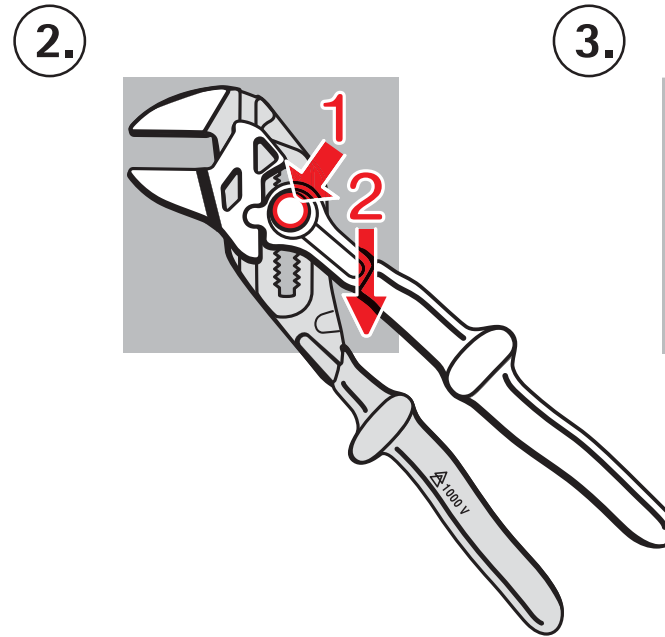

Instruction 86 07 250

C319 00715-00

**KNIPEX-Werk**  
 C. Gustav Putsch KG  
 P.O. Box 12 04 05  
 D-42334 Wuppertal  
 Phone: +49(0)202/47 94-0  
 www.knipex.de