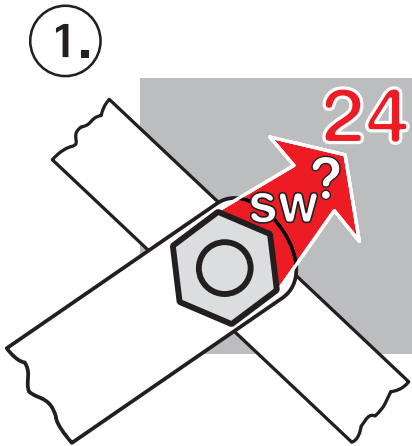

Instruction 86 07 250

C319 00715-00

**KNIPEX-Werk**  
 C. Gustav Putsch KG  
 P.O. Box 12 04 05  
 D-42334 Wuppertal  
 Phone: +49(0)202/47 94-0  
 www.knipex.de