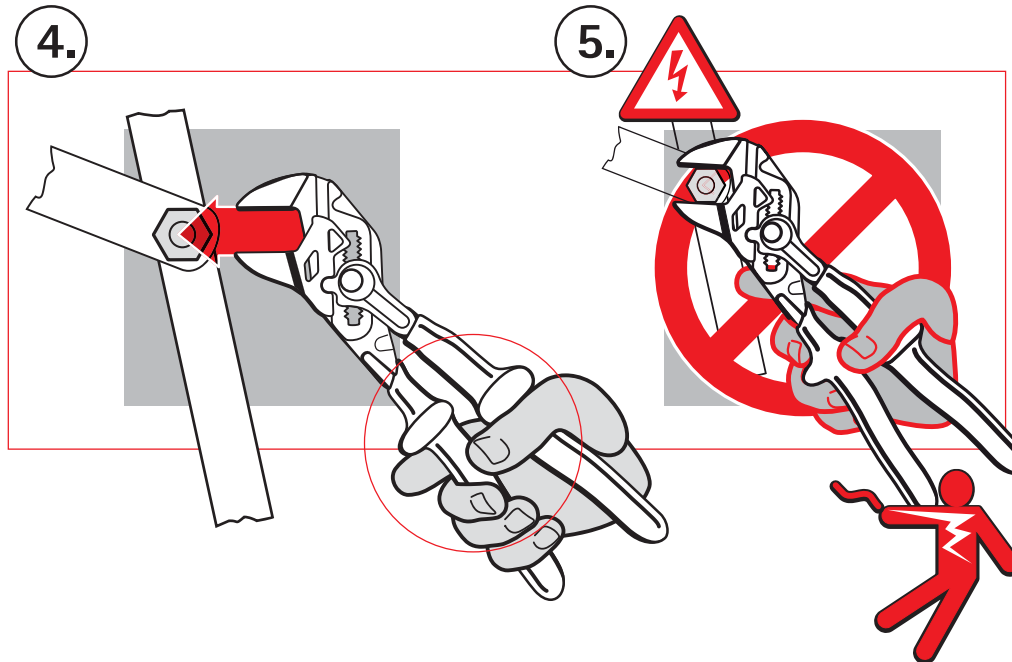

Instruction 86 07 250

C319 00715-00

**KNIPEX-Werk**  
 C. Gustav Putsch KG  
 P.O. Box 12 04 05  
 D-42334 Wuppertal  
 Phone: +49(0)202/47 94-0  
 www.knipex.de