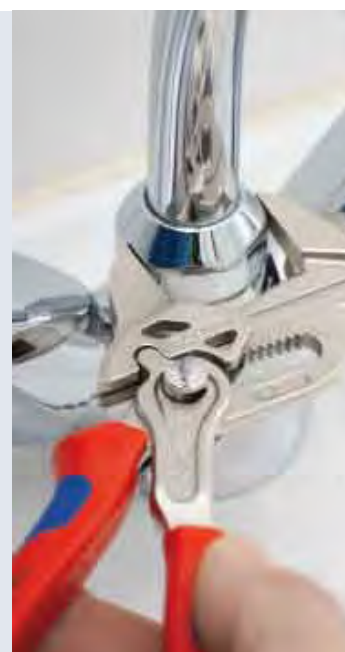

Также помогают в работе усовершенствованный захват и 10-кратное увеличение усилия на рукоятке.

## Оригинальный ключ-клещи KNIPEX в карманном исполнении

86 05 150

Рисунок 1:1

Легкий, надежный и эффективный инструмент:  
14 возможностей настройки для удобного захвата и работы с деталями разных размеров.

### Сферы применения:

- **промышленность и ремесленное производство**  
например, завинчивание, сгибание, сдавливание, удержание
- **спорт и досуг**  
например, инструмент для автомобиля, лодки, подводных погружений, велосипеда
- **хобби и работы по дому**  
например, моделирование, склеивание, соединение звеньев цепи
- **в доме и в саду**  
например, оборудование, сборка мебели, садовые устройства, переезд

- превосходно подходит для захвата, удержания, сдавливания и сгибания обрабатываемых деталей
- грани чувствительных деталей не повреждаются благодаря плотному прилеганию параллельно сводимых захватных губок
- настройка раствора непосредственно на детали нажатием кнопки
- без случайной перестановки, без проскальзывания шарнира
- ход захватных губок обеспечивает быстрое затягивание и ослабление винтовых крепежей по принципу трещотки
- высокая сила зажима благодаря 10-кратному увеличению усилия на рукоятке