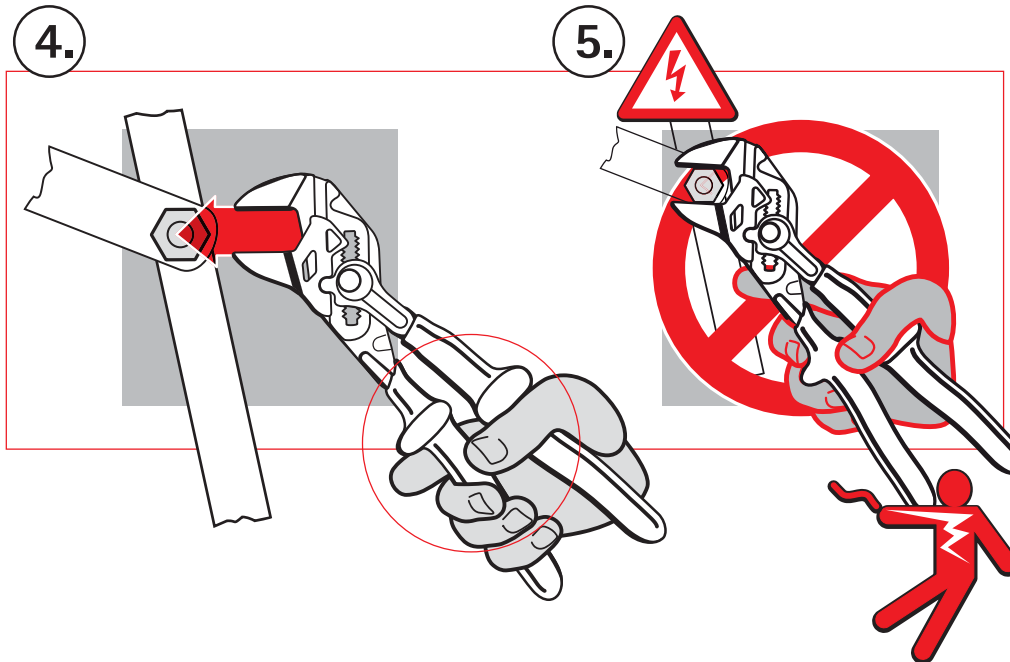

▶ Instruction 86 07 250

C319 00715-00

**KNIPEX-Werk**  
C. Gustav Putsch KG  
P.O. Box 12 04 05  
D-42334 Wuppertal  
Phone: +49(0)202/47 94-0  
www.knipex.de