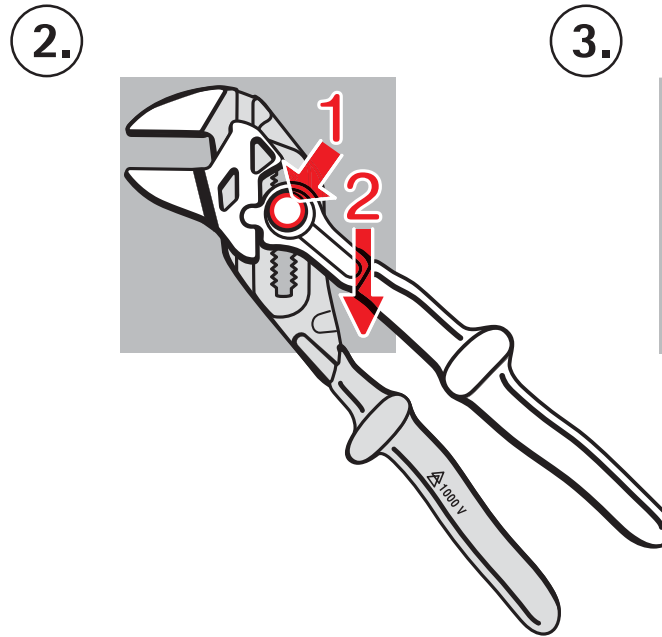

▶ Instruction 86 07 250

C319 00715-00

**KNIPEX-Werk**  
C. Gustav Putsch KG  
P.O. Box 12 04 05  
D-42334 Wuppertal  
Phone: +49(0)202/47 94-0  
www.knipex.de