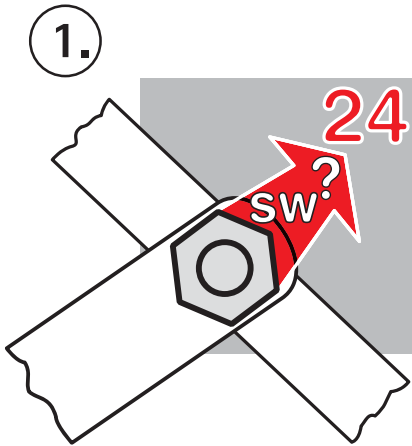

▶ Instruction 86 07 250

C319 00715-00

**KNIPEX-Werk**  
C. Gustav Putsch KG  
P.O. Box 12 04 05  
D-42334 Wuppertal  
Phone: +49(0)202/47 94-0  
www.knipex.de