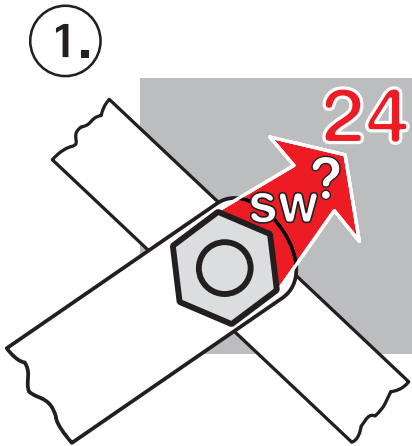

Instruction 86 07 250

C319 00715-00

KNIPEX-Werk  
C. Gustav Putsch KG  
P.O. Box 12 04 05  
D-42334 Wuppertal  
Phone: +49(0)202/47 94-0  
www.knipex.de