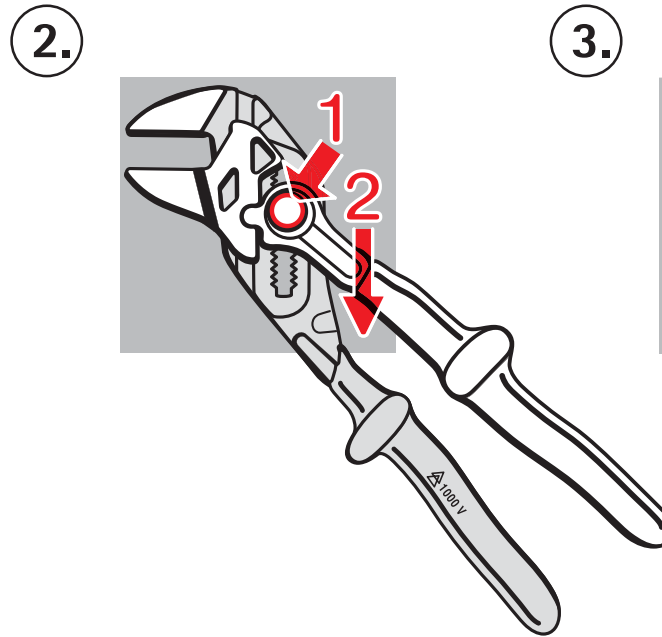

Instruction 86 07 250

C319 00715-00

KNIPEX-Werk  
C. Gustav Putsch KG  
P.O. Box 12 04 05  
D-42334 Wuppertal  
Phone: +49(0)202/47 94-0  
www.knipex.de