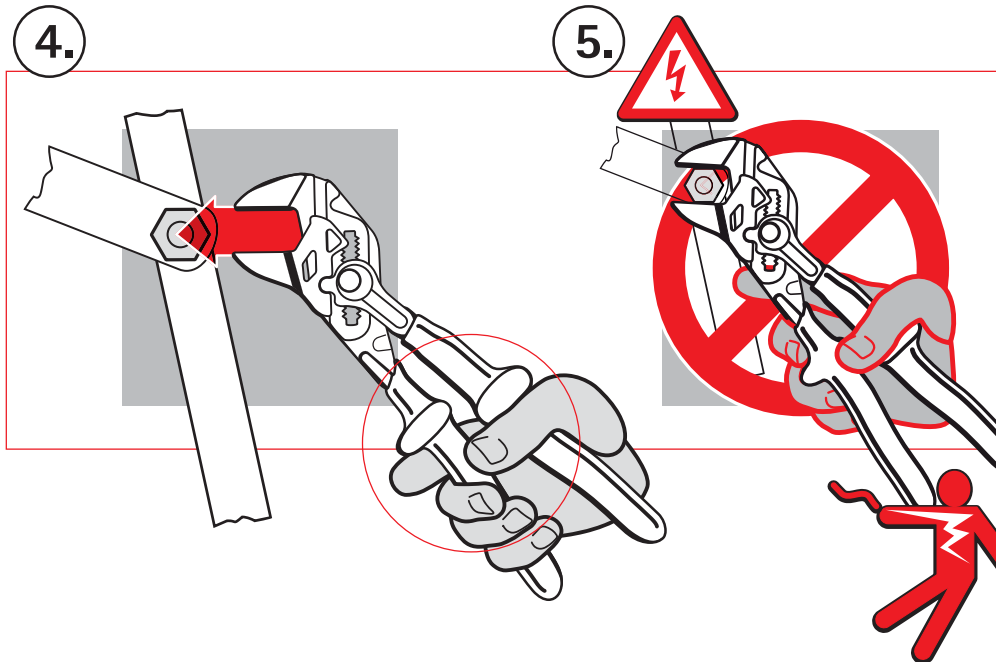

Instruction 86 07 250

C319 00715-00

KNIPEX-Werk  
C. Gustav Putsch KG  
P.O. Box 12 04 05  
D-42334 Wuppertal  
Phone: +49(0)202/47 94-0  
www.knipex.de