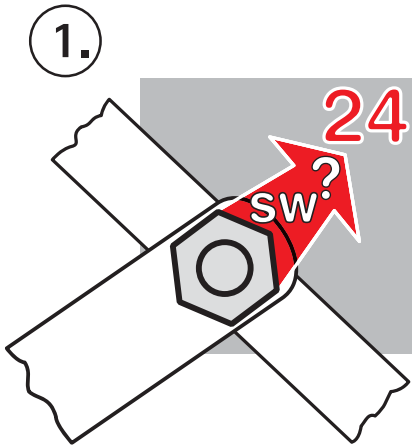

Instruction 86 07 250

C319 00715-00

KNIPEX-Werk
C. Gustav Putsch KG
P.O. Box 12 04 05
D-42334 Wuppertal
Phone: +49(0)202/47 94-0
www.knipex.de