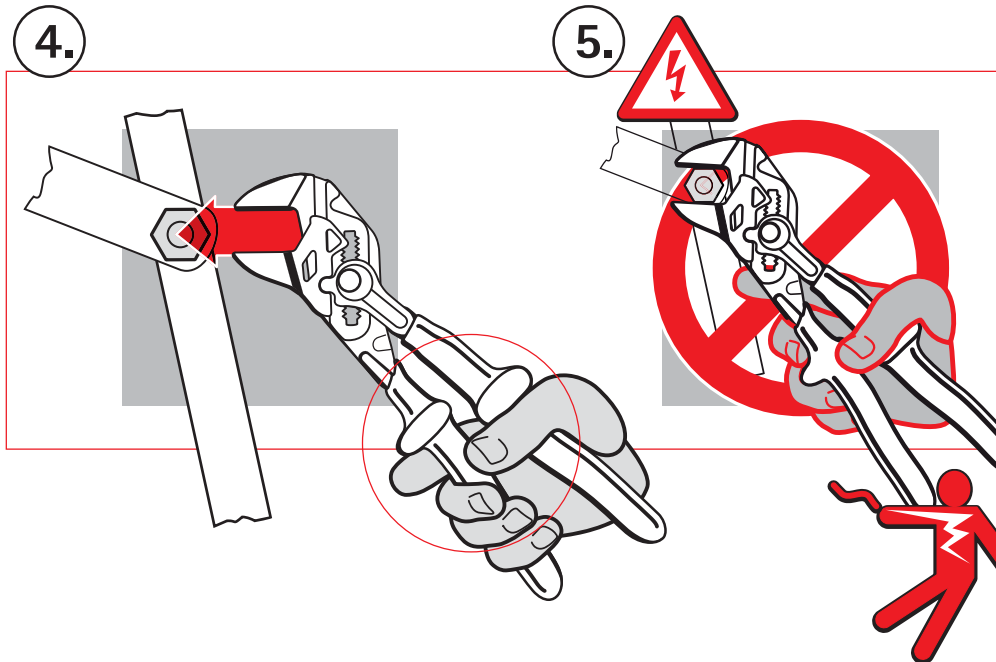

Instruction 86 07 250

C319 00715-00

KNIPEX-Werk
C. Gustav Putsch KG
P.O. Box 12 04 05
D-42334 Wuppertal
Phone: +49(0)202/47 94-0
www.knipex.de