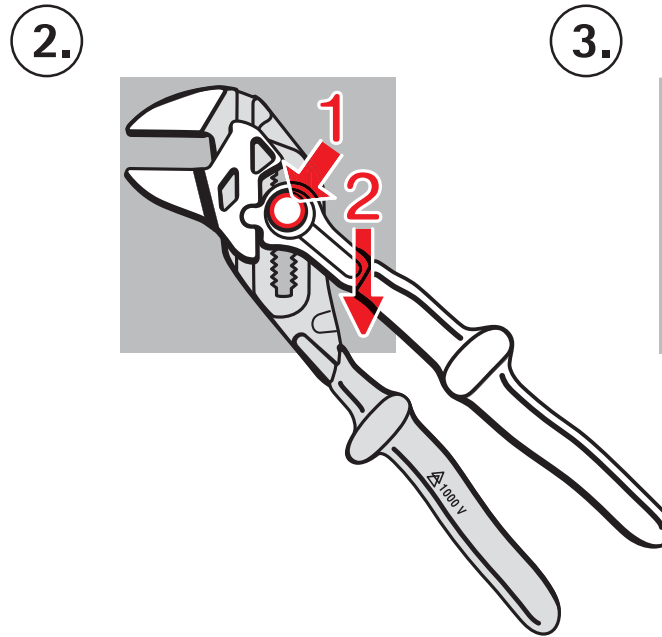

Instruction 86 07 250

C319 00715-00

KNIPEX-Werk
C. Gustav Putsch KG
P.O. Box 12 04 05
D-42334 Wuppertal
Phone: +49(0)202/47 94-0
www.knipex.de