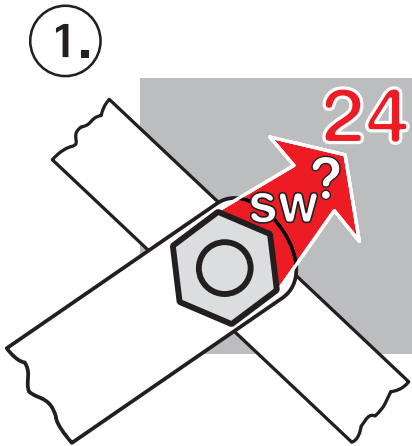

▶ Instruction 86 07 250

C319 00715-00

KNIPEX-Werk
C. Gustav Putsch KG
P.O. Box 12 04 05
D-42334 Wuppertal
Phone: +49(0)202/47 94-0
www.knipex.de