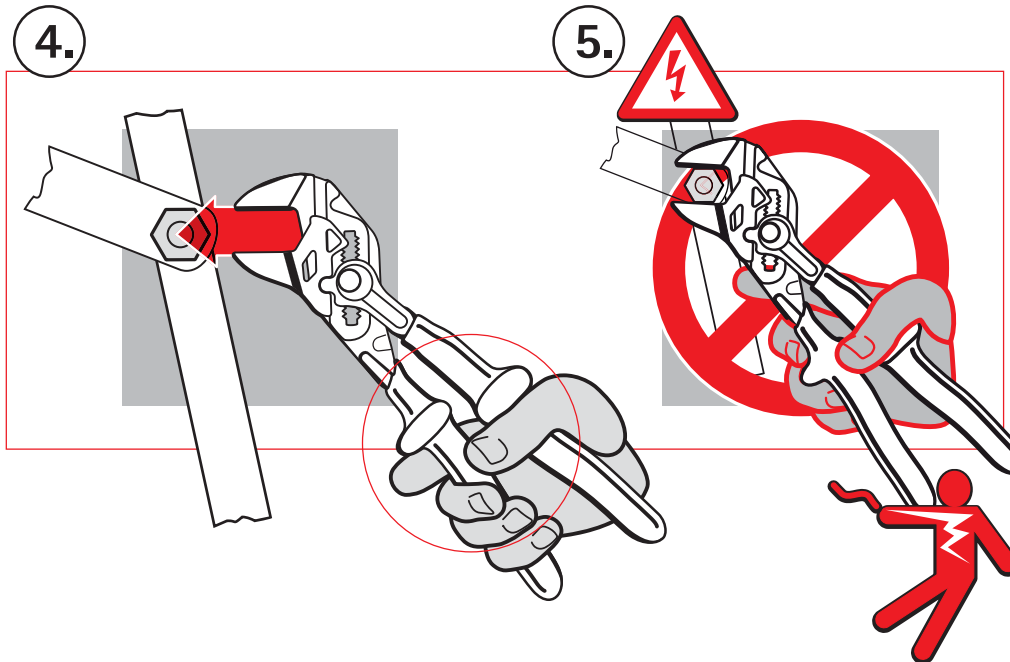

▶ Instruction 86 07 250

C319 00715-00

KNIPEX-Werk
C. Gustav Putsch KG
P.O. Box 12 04 05
D-42334 Wuppertal
Phone: +49(0)202/47 94-0
www.knipex.de