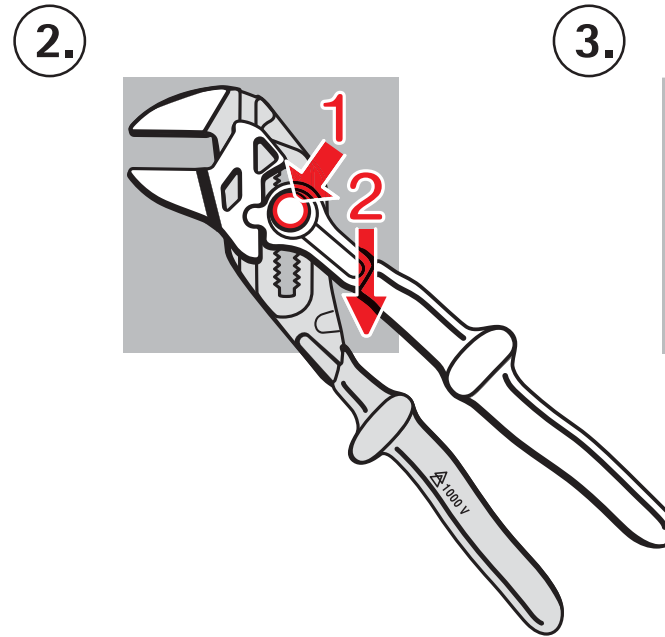

▶ Instruction 86 07 250

C319 00715-00

KNIPEX-Werk
C. Gustav Putsch KG
P.O. Box 12 04 05
D-42334 Wuppertal
Phone: +49(0)202/47 94-0
www.knipex.de