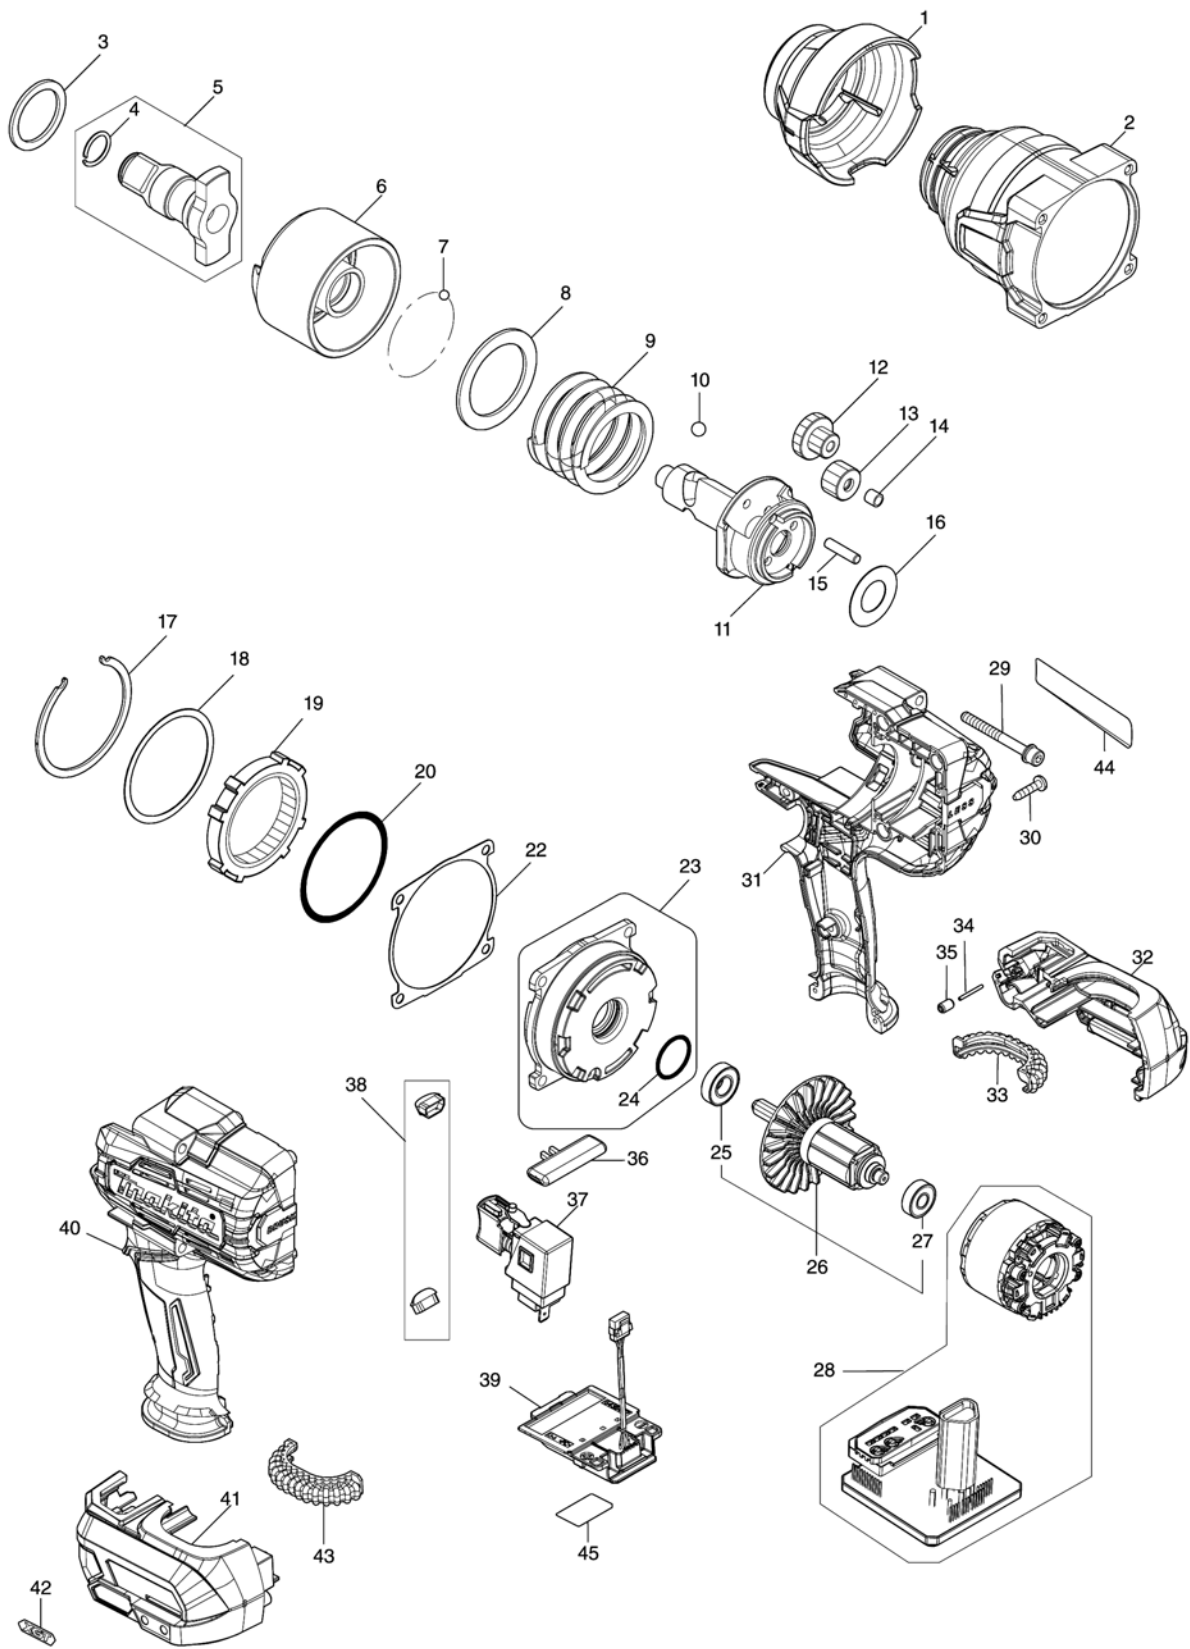

Model No.TW001G CORDLESS IMPACT WRENCH

Model No.TW001G CORDLESS IMPACT WRENCH

Item	Parts No.	Description	I/C	Qty	New/Old	Opt. 1	Opt. 2	Note
001	422594-9	BUMPER		1				
002	140T99-4	HAMMER CASE COMPLETE		1				
003	267250-2	FLAT WASHER 30		1				
004	232334-5	RING SPRING 16		1				
005	136249-7	ANVIL E ASS'Y		1				
D10		INC. 4						
006	327595-1	HAMMER		1				
007	216002-8	STEEL BALL 4.8		30				
008	253478-8	FLAT WASHER 41		1				
009	232623-8	COMPRESSION SPRING 41		1				
010	216009-4	STEEL BALL 7.1		2				
011	327594-3	SPINDLE		1				
012	226990-1	SPUR GEAR 11-22		2				
013	226989-6	SPUR GEAR 15		2				
014	257539-6	SLEEVE 5		2				
015	268238-5	PIN 5		4				
016	267235-8	FLAT WASHER 18		1				
017	346947-7	RETAINER		1				
018	253479-6	FLAT WASHER 57		1				
019	226991-9	INTERNAL SPUR GEAR 50		1				
020	213663-5	O RING 55		1				
022	422595-7	GASKET		1				
023	136279-8	INTERNAL GEAR CASE ASS'Y		1				
D10		INC. 24						
024	213961-7	O RING 22		1				
025	210069-8	BALL BEARING 6900DDW		1				
026	519630-1	ROTOR ASSY		1				
D10		INC. 25,27						
027	211022-7	BALL BEARING 607ZZ		1				
028	629A16-8	STATOR UNIT		1				
C10	8012S9-8	SWITCH LABEL		1				
029	265B38-6	H. S. HEAD BOLT M5X50 WITH WRM		4				
030	266326-2	TAPPING SCREW 4X18		9				
031	183P61-2	HOUSING SET		1				
D10		INC. 40						
032	183P62-0	BATTERY HOUSING SET		1				
C10	263005-3	RUBBER PIN 6		2				
C20	252126-6	HEX. LOCK NUT M4-7		4				
D10		INC. 41						
033	424773-5	CUSHION RUBBER		1				