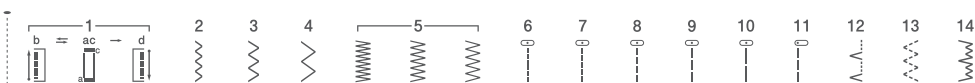

TM.by
ONLINE STORE

<https://tm.by>
Интернет-магазин

X4

X8

X10

С регулировкой длины стежка и ширины строчки **X4**

Прямая и зигзагообразная строчки

X8

14 строчек

X10

17 строчек

Горизонтальный челнок

Яркая LED подсветка рабочей области

Полуавтоматическое выметывание петли (X8/X10)

Спецификации могут быть изменены без предварительного уведомления

Контакт: