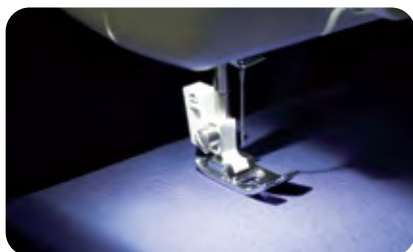

14 строчек

X10

17 строчек

Горизонтальный челнок

Яркая LED подсветка рабочей области

Полуавтоматическое выметывание петли (X8/X10)

Спецификации могут быть изменены без предварительного уведомления

Контакт: