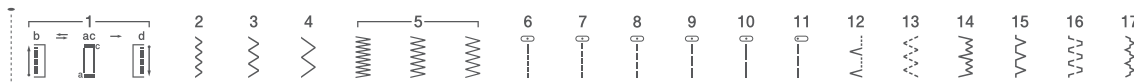

TM.by
ONLINE STORE

<https://tm.by>
Интернет-магазин

X4

X8

X10

С регулировкой длины стежка и ширины строчки **X4**

Прямая и зигзагообразная строчки

X8

14 строчек

X10

17 строчек

Горизонтальный челнок

Яркая LED подсветка рабочей области

Полуавтоматическое выметывание петли (X8/X10)

Спецификации могут быть изменены без предварительного уведомления

Контакт: