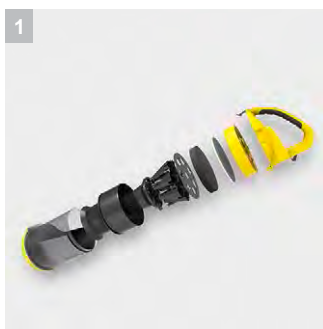

VC 3 Floor *RU

Позволяет избежать замены фильтр-мешков и их регулярного приобретения: пылесос VC 3 Floor Premium с мультициклонной технологией, оснащенный прозрачным контейнером для сбора мусора, допускающим промывку.

VC 3 Floor *RU

- Легко сменяемый фильтр мешок
- Не требуется фильтр мешок
- Фильтр HEPA 12 (EN 1822:1998)

Технические характеристики

№ для заказа	1.198-170.0	
Штрих-код (EAN)	4054278767963	
Потребляемая мощность	Вт	700
Радиус действия	м	7,5
Объем контейнера	л	0,9
Уровень звуковой мощности	дБ(А)	78
Параметры электросети	В / Гц	120 / 60
Масса (без принадлежностей)	кг	4,4
Размеры (Д × Ш × В)	мм	388 × 269 × 334

Комплектация

Всасывающий шланг	м	1,5
Рукоятка с мягкой накладкой		■
Телескопическая удлинительная трубка		■
Фильтр HEPA 12 (EN 1822:1998)		■
Автоматическое сматывание кабеля		■
Удобство «парковки»		■
Насадка для пола		■
Рукоятка с мягкой накладкой		■
■ Входит в комплект поставки		

VC 3 Floor *RU 1.198-170.0

KÄRCHER

		№ для заказа	Количество				Цена	Описание	
Фильтр									
Гигиенический HEPA-фильтр*	1	2.863-238.0	1 шт.					Гигиенический HEPA-фильтр (EN 1822:1998) для мультициклонного пылесоса Kärcher VC 3 надежно отфильтровывает мельчайшую пыль, в т. ч. пыльцу и другие аллергенные частицы. Идеальное решение для аллергиков.	<input type="checkbox"/>
Насадки									
Турбонасадка	2	4.130-177.0	1 шт.					Насадка с щеткой, приводимой во вращение потоком воздуха, оптимально очищает ковры с длинным ворсом и удаляет шерсть домашних животных. Гарантирует интенсивную и гигиеническую очистку.	<input type="checkbox"/>
Насадка для матрасов	3	6.906-755.0	1 шт.					Специальная насадка для тщательной очистки поверхностей матрасов и промежутков между ними.	<input type="checkbox"/>
Турбонасадка для мягкой мебели	4	2.903-001.0	1 шт.					Турбонасадка для пылесоса приводится в движение воздушным потоком и собирает грязь из ворса.	<input type="checkbox"/>