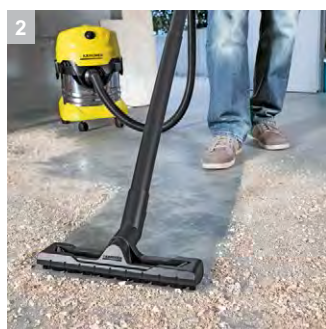

## WD 4 Premium

Мощный, надежный, энергоэффективный хозяйственный пылесос среднего класса WD 4 Premium оснащен удобным мусоросборником из нержавеющей стали объемом 20 литров и плоским складчатым фильтром в кассете. Аппарат имеет парковочную позицию для перерывов в работе.

### 2 Усовершенствованная конструкция: насадка для пола и всасывающий шланг

- Для уборки влажного или сухого мусора, мелкого или крупного.
- Для максимального удобства и комфорта при работе

### 3 Съёмная ручка

- Возможность присоединения насадок к всасывающему шлангу.
- Для легкой уборки даже в самых узких местах