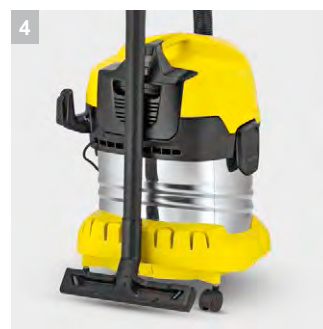

## WD 4 Premium

Мощный, надежный, энергоэффективный хозяйственный пылесос среднего класса WD 4 Premium оснащен удобным мусоросборником из нержавеющей стали объемом 20 литров и плоским складчатым фильтром в кассете. Аппарат имеет парковочную позицию для перерывов в работе.

### 2 Усовершенствованная конструкция: насадка для пола и всасывающий шланг

- Для уборки влажного или сухого мусора, мелкого или крупного.
- Для максимального удобства и комфорта при работе