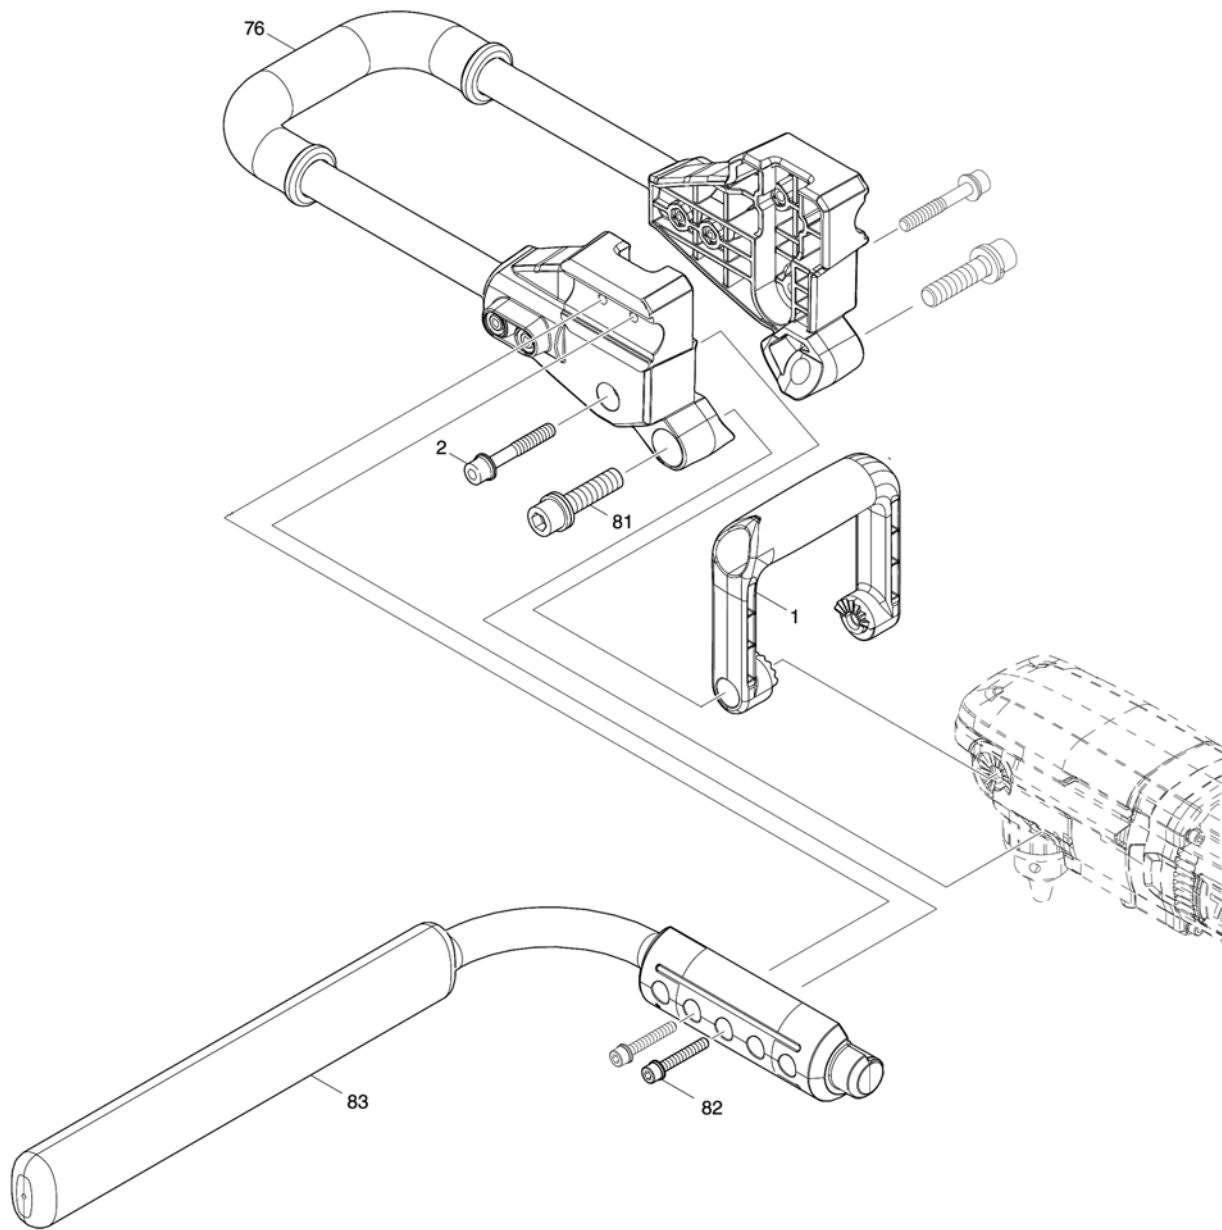

Model No.DDG460 CORDLESS EARTH AUGER

Model No.DDG460 CORDLESS EARTH AUGER

Item	Parts No.	Description	I/C	Qty	New/Old	Opt. 1	Opt. 2	Note
001	458431-1	FRONT GRIP		1				
002	922478-6	H.S.H.BOLT M8X55 WITH WR		2				
003	458430-3	TOP COVER		1				
004	266026-4	TAPPING SCREW BIND CT 4X12		2				
005	266086-6	HEX. SOCKET HEAD BOLT M5X16		4				
006	140A21-7	GEAR HOUSING COVER COMPLETE		1				
D10		INC. 7						
007	213709-7	O RING 63		1				
008	252267-8	HEX. NUT M16-22		1				
009	253771-0	FLAT WASHER 16		1				
010	254032-1	WOODRUFF KEY 5		1				
011	227416-6	SPIRAL BEVEL GEAR 40		1				
012	213507-9	O RING 40		1				
013	257440-5	SLEEVE 17		1				
014	211278-2	BALL BEARING 6203DDW		1				
015	327106-2	SPINDLE		1				
016	285842-5	BEARING RETAINER 36-43		1				
017	763250-5	DRILL CHUCK S-13		1				
018	251463-5	- FLAT HEAD SCREW M6X22		1				
019	140A22-5	GEAR HOUSING COMPLETE		1				
C10	233326-7	COMPRESSION SPRING 5		8				
C20	256393-5	SHOULDER PIN 5-8.5		8				
C30	347364-4	GUIDE PLATE		1				
C40	265148-7	TORX SOCKET HEAD SCREW M5X14		6				
D10		INC. 12,26						
020	265695-8	H. S. H. BOLT M5X30 WITH WRM		4				
024	216022-2	STEEL BALL 7.0		8				
026	213755-0	O RING 75		1				
027	253411-0	FLAT WASHER 6		1				
028	140A23-3	SPIRAL BEVEL GEAR 13 COMPLETE		1				
D10		INC. 29						
029	211206-7	BALL BEARING 6202LLB		1				
030	962153-2	RETAINING RING R-35		1				
031	140A13-6	CARRIER A COMPLETE		1				
032	226176-7	SPUR GEAR 13		3				
033	226177-5	INTERNAL GEAR 40		1				
034	223188-1	CAM		1				
035	347365-2	WASHER 65		1				
036	140A16-0	GEAR CASE COMPLETE		1				
037	226175-9	SPUR GEAR 14		1				

Please order the parts with part number.

Print Date 27/10/2020