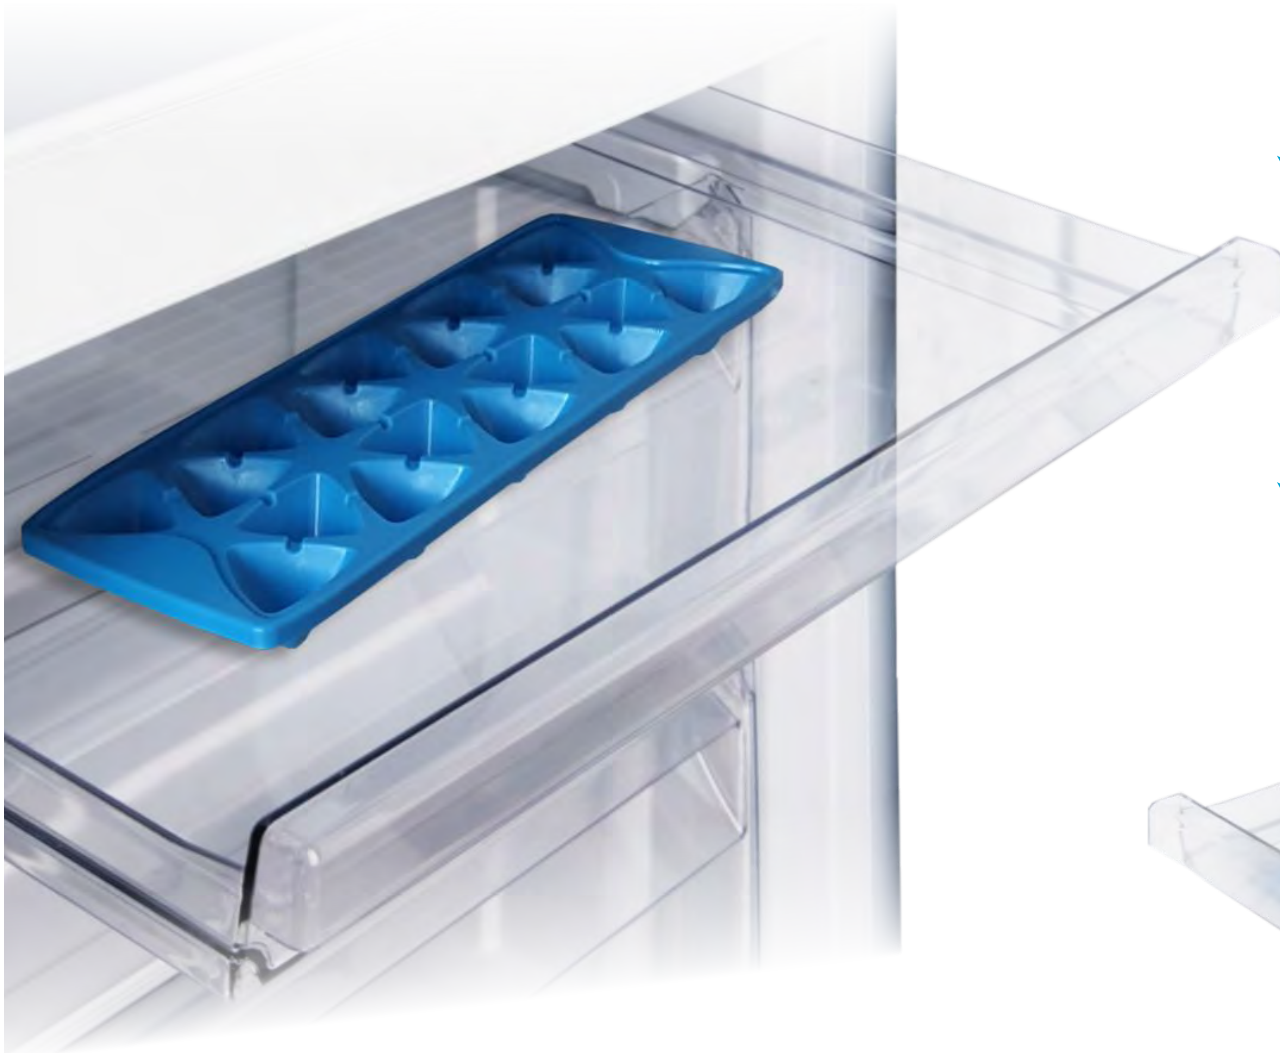

Длительное сохранение свежести продуктов

Сосуд с регулируемым уровнем
влажности Hydro Balance Zone

Зона свежести
Super Fresh Box

Эффективная организация пространства

Подставка для бутылок

Емкости
Slim Space

44ND
серия

46ND
серия

✓ Емкости Slim Space

В емкостях Slim Space удобно хранить замороженные продукты в небольших упаковках. Одну из емкостей можно снять, чтобы разместить упаковку побольше.

Морозильная камера

44ND
серия

+15%
объема

46ND
серия

- ✓ Выдвижные корзины с увеличенным объёмом из ударопрочных материалов
- ✓ Удобные ручки для захвата корзин на всю ширину передней панели

Поддон для замораживания

46ND
серия

- ✓ Выдвижной поддон для замораживания мелких продуктов
- ✓ В поддоне для замораживания легко разложить пельмени, небольшие куски мяса, ягоды, грибы, чтобы они не соприкасались друг с другом
- ✓ В поддоне удобно размещать форму для льда