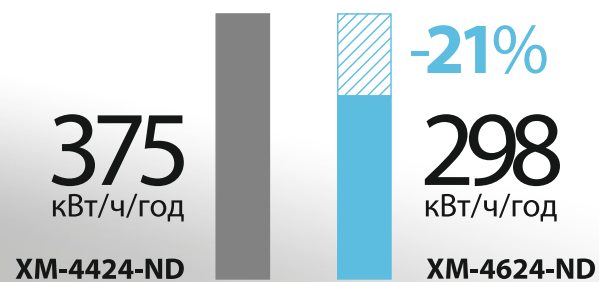

Энергоэффективность

44ND
серия

46ND
серия

- ✓ Высокий класс энергоэффективности A+
- ✓ Уменьшение платежей за электроэнергию

Низкий уровень шума

44ND
серия

46ND
серия

✓ Низкий уровень шума 42 дБА