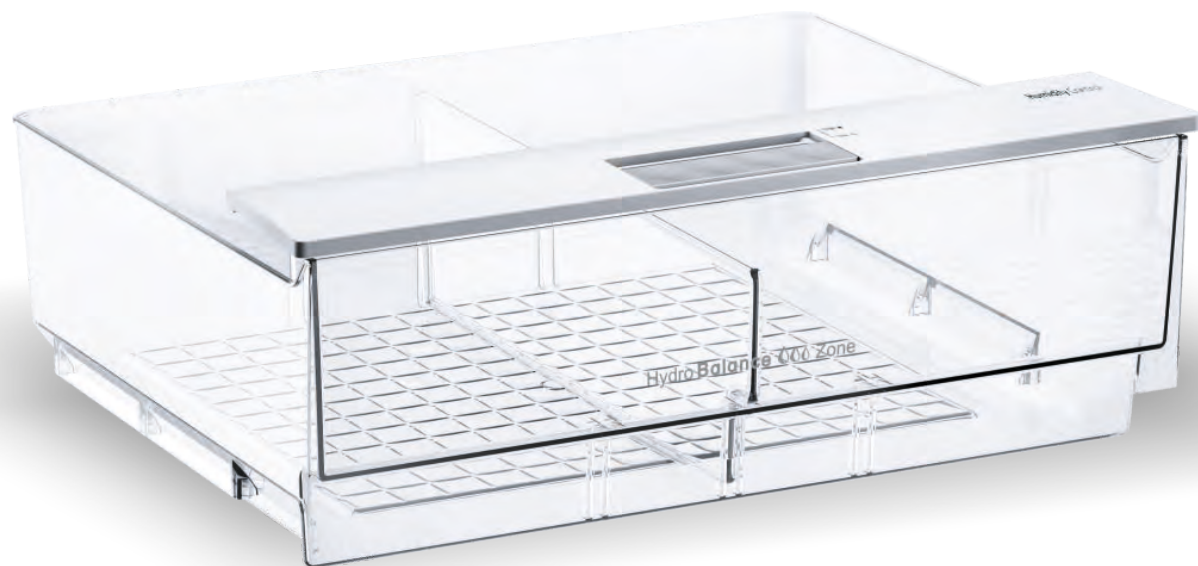

Длительное сохранение свежести продуктов

Сосуд с регулируемым уровнем
влажности Hydro Balance Zone

Зона свежести
Super Fresh Box

Эффективная организация пространства

Подставка для бутылок

Емкости
Slim Space

Складная полка в холодильной камере

46ND
серия

Сосуд Hydro Balance Zone

44ND
серия

- ✓ Раздельные корзины для овощей и фруктов

46ND
серия

- ✓ Возможность регулировки влажности

- ✓ Один большой сосуд
- ✓ Рельефное дно сосуда
- ✓ Наличие разделителя
- ✓ Удобный нижний захват

Отделение свежести Super Fresh Box

44ND
серия

✓ Отделение свежести отсутствует

46ND
серия

Скорпортящиеся продукты хранятся дольше, чем на полках холодильного отделения благодаря замкнутому пространству, рельефное дно обеспечивает охлаждение продуктов не только сверху и сбоку, но и снизу.

44ND
серия

46ND
серия

✓ Емкости Slim Space

В емкостях Slim Space удобно хранить замороженные продукты в небольших упаковках. Одну из емкостей можно снять, чтобы разместить упаковку побольше.

Морозильная камера