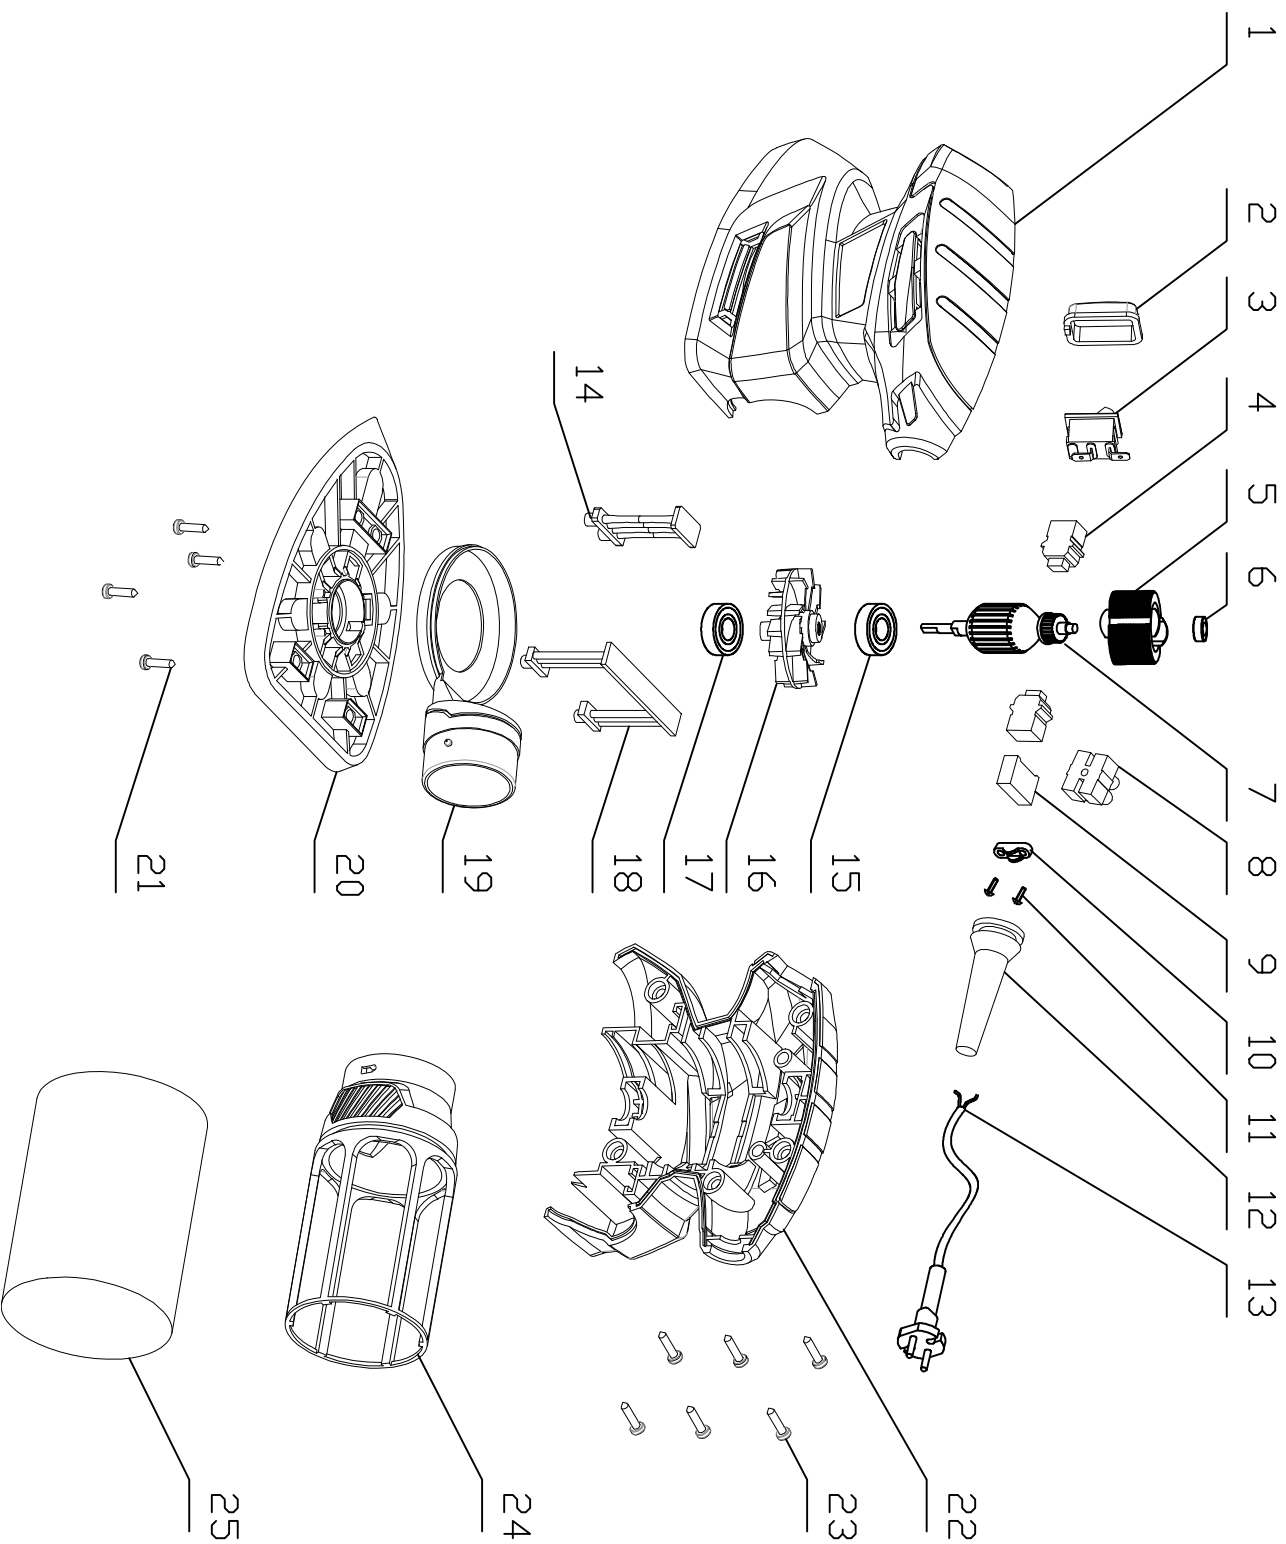

SIB-JM-4新三角砂230V 爆炸图

序号	名称
1	左机壳
2	开关罩
3	开关
4	碳刷
5	定子
6	轴承
7	转子
8	接线柱
9	电容
10	压线板
11	压线板螺丝
12	护线套
13	电源线
14	前支架
15	轴承
16	铝风叶
17	轴承
18	后支架
19	风叶罩
20	底板
21	底板螺丝
22	右机壳
23	机壳螺丝
24	集尘袋支架
25	集尘布袋