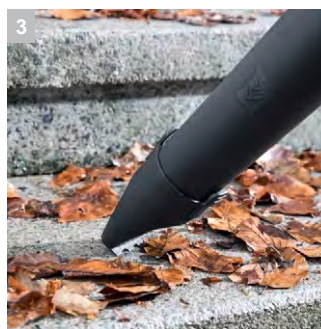

LBL 2 Battery

Мощная аккумуляторная воздуходувка 18 В от Kärcher достигает максимальной скорости потока воздуха 210 км/ч и отличается впечатляющей эргономичностью, а также превосходной балансировкой. Поставляется без аккумулятора и зарядного устройства.

1 Выдувная труба

- Мощное удаление листьев и уплотненной грязи вокруг дома и в гараже.

2 Съемная плоская насадка

- Для точной и точечной очистки. Например, листья могут быть собраны в кучи.

3 Интегрированная режущая кромка скребка

- Влажные листья и уплотненную грязь можно отчистить с помощью режущей кромки скребка.

4 Эргономичная форма

- Идеальная балансировка для легкой очистки.

Технические характеристики и комплектация

KÄRCHER

LBL 2 Battery