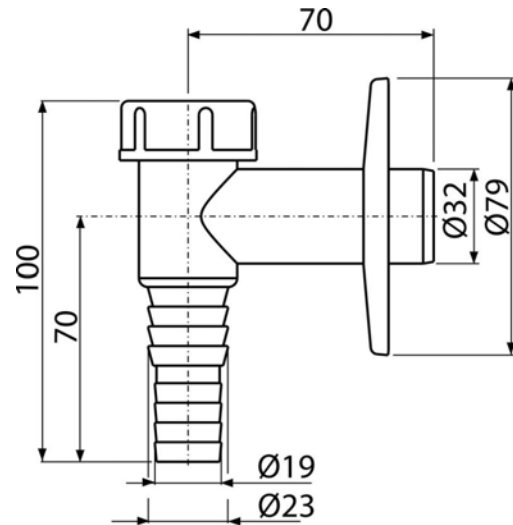

APS2

Сифон для стиральной машины наружный, белый

Область применения

Для подключения стиральной или посудомоечной машины

Свойства

- Материал: ABS
- Штуцер для шланга Ø19 и Ø23 мм
- Подключение к стоковой трубе Ø32 мм
- Сервисное отверстие для легкой чистки
- Сухой клапан для предотвращения запахов из канализации

Содержание комплекта

- Шарик гидрозатвора с пружиной
- Обрамление пластиковое
- Корпус сифона

Код заказа, Логистическая информация

Код	EAN	Вес (шт упаковка паллета)	Размеры (шт упаковка)	Количество (упаковка паллета)
APS2	8594045933703	0,0765 7,3300 225,2400 кг	100×80×90 590×240×390 мм	100 2800 шт

Гарантии 2/3 лет
Таможенный код 84813099
Свойства EN 274

Технические параметры

- Штуцер для шланга 19-23 мм
- Сточная труба 32 мм