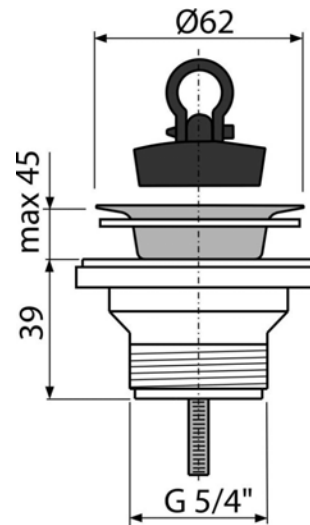

## A31

Донный клапан сифона для умывальника 5/4" с решеткой из нержавеющей стали DN63 (

#### Свойства

- Материал: полипропилен
- Резьбовое соединение 5/4" для подключения сифона

#### Содержание комплекта

- Сливная решетка из нержавеющей стали
- Корпус слива
- Пробка из ПВХ

#### Технические параметры

- Диаметр резьбы 5/4 "