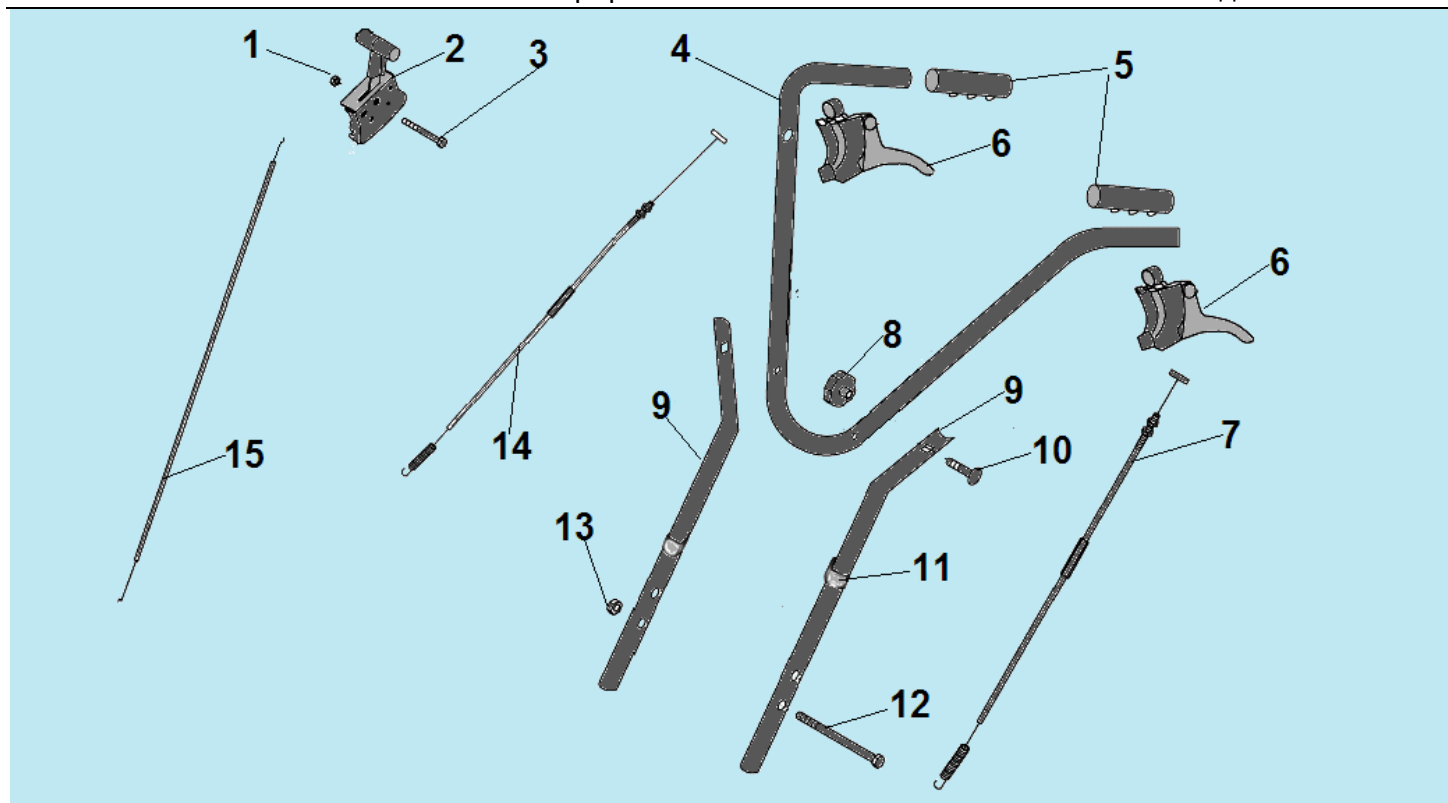

№	Артикул	Наименование	К-во	№	Артикул	Наименование	К-во
1		Двигатель 196 см ³	1	13	801069	Подшипник 6003-2RS шестерни заднего хода	1
2	HY047	Боковой лист кожуха ремня	1	14	801034	Втулка шестерни	1
3	HY010	Шайба шестерни	1	15	HY029	Стопорное кольцо	1
4	HY011/ 804025	Шестерня заднего хода маленькая	1	16	HY040	Пружина кронштейна	1
5	HY014	Шкив ремня на двигатель	1	17	HY044	Кронштейн ролика	1
6	HY013	Шайба	1	18	HY038	Ролик натяжения ремня	1
7	HY015	Болт крепления шкива	1	19	HY037	Стопорное кольцо	1
8	HY012	Пружина ролика натяжения ремня	1	20	807015	Ремень заднего хода M37	1
9	HY023	Кронштейн ролика	1	21	807006/ HY208	Ремень переднего хода	1
10	HY025	Ролик натяжения ремня переднего хода	1	22	HY207	Шкив ремня на редуктор	1
11	HY008	Кольцо стопорное	1	13	801050	Штифт крепления шкива	1
12	HY031	Шестерня заднего хода(пластик)	1				

№	Артикул	Наименование	К-во	№	Артикул	Наименование	К-во
1	801022	Гайка крепления рычага	1	9	808003	Рукоятка нижняя	2
2	802079	Рычаг газа	1	10	801013	Болт крепления рукоятки	2
3	801015	Болт крепления рычага	1	11	НУ118	Хомут для кабеля	2
4	НУ104	Рукоятка рабочая верхняя	1	12	801007	Болт крепления нижней рукоятки	2
5	НУ105	Ручка верхней рукоятки	2	13	801024	Гайка крепления нижней рукоятки	2
6	НУ106	Рукоятка сцепления	2	14	НУ117	Трос хода вперед	1
7	НУ111	Трос хода назад	1	15	807027	Трос газа	1
8	801029	Гайка крепления верхней рукоятки	2	16			

№	Артикул	Наименование	К-во	№	Артикул	Наименование	К-во
1	DB07A000CH	Картер 196 см ³	1	6	380450531-0001	Шайба	1
2	380650347-0001/ DAC010	Сальник коленвала 41,25x25x6	1	7	171630001-0001	Вал регулятора оборотов	1
3	110260025-0001	Болт для слива масла M10x15	2	8	FAK000	Центробежный регулятор	1
4	301061200700	Датчик уровня масла	1	9	521010010501	Подшипник 6205	1
5	381350004-0001	Шплинт	1	10	281850150-0001	Датчик уровня масла (в картере)	1