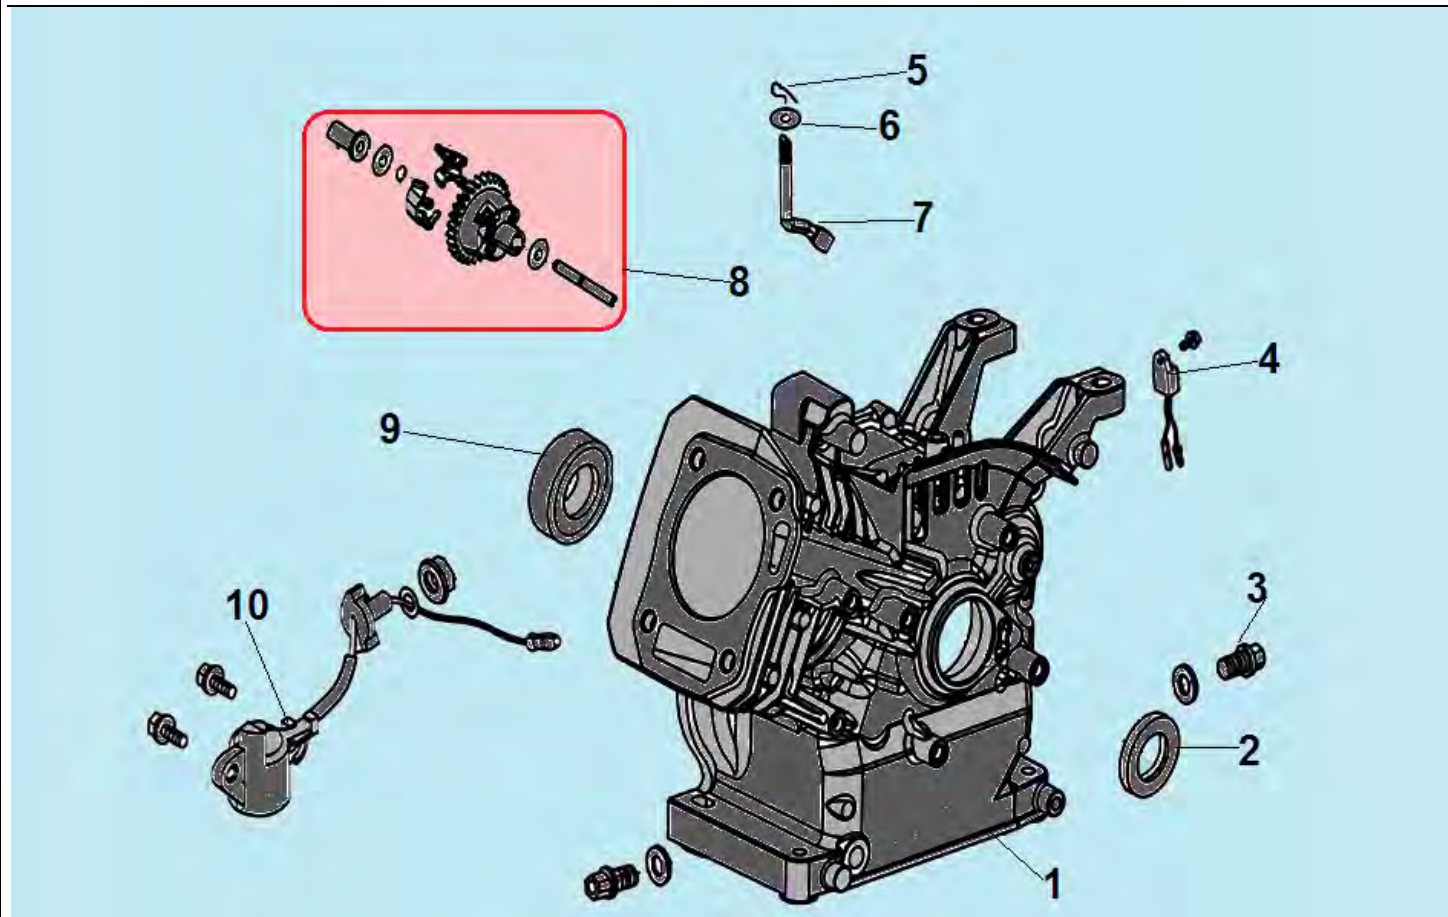

№	Артикул	Наименование	К-во	№	Артикул	Наименование	К-во
1	DB07A000CH	Картер 196 см³	1	6	380450531-0001	Шайба	1
2	380650347-0001/ DAC010	Сальник коленвала 41,25x25x6	1	7	171630001-0001	Вал регулятора оборотов	1
3	110260025-0001	Болт для слива масла M10x15	2	8	FAK000	Центробежный регулятор	1
4	301061200700	Датчик уровня масла	1	9	521010010501	Подшипник 6205	1
5	381350004-0001	Шплинт	1	10	281850150-0001	Датчик уровня масла (в картере)	1