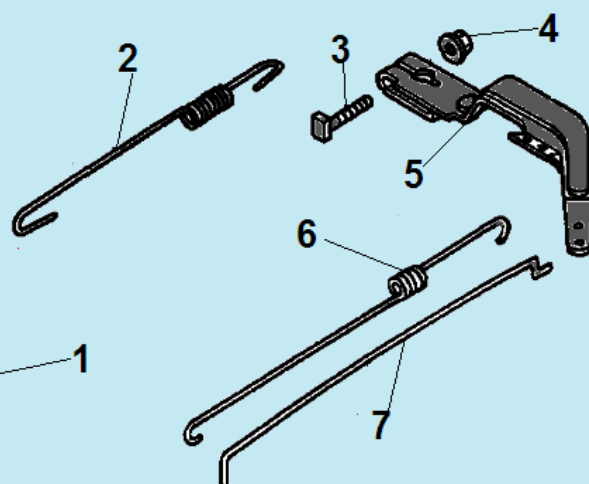

№	Артикул	Наименование	К-во	№	Артикул	Наименование	К-во
1	171680150-0001	Рычаг регулировки оборотов	1	5	171620001-0003	Рычаг регулятора оборотов	1
2	171600036-0001	Пружина рычага регулятора	1	6	171610002-0001	Пружина тяги регулятора	1
3	390006021BX	Болт М6х21	1	7	171590002-0001	Тяга рычага регулятора	1
4	617706000BX	Гайка М6	1	8