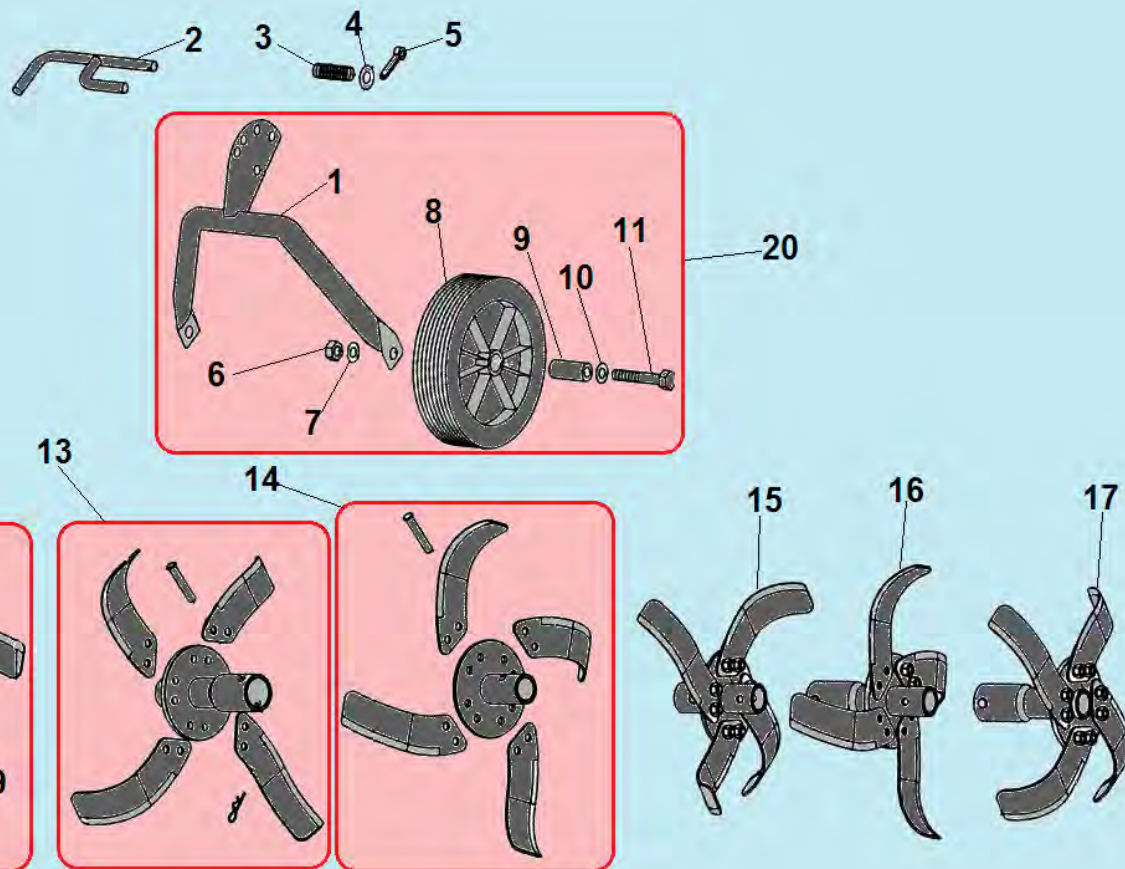

№	Артикул	Наименование	К-во	№	Артикул	Наименование	К-во
1	802048	Вилка колес	1	11	801010	Болт крепления колеса	2
2	HY401	Зажим вилки колес	1	12	C3020 / 803018	Фреза правая наружная	1
3	801064	Пружина зажима	1	13	C3027 / 803017	Фреза правая средняя	1
4	801052	Шайба кронштейна	1	14	C3021 / 803019	Фреза правая внутренняя	1
5	801040	Палец кронштейна	1	15	C3014 / 803020	Фреза левая внутренняя	1
6	801027	Гайка крепления колеса	2	16	C3024 / 803022	Фреза левая средняя	1
7	801051	Шайба	2	17	C3015 / 803021	Фреза левая наружная	1
8	HY408	Колесо 8x1,75	2	18	801042	Палец крепления фрез	6
9	801038	Втулка колеса	2	19	801040	Шплинт	6
10	801052	Шайба	2	20	HY412	Колеса комплект с вилкой	1