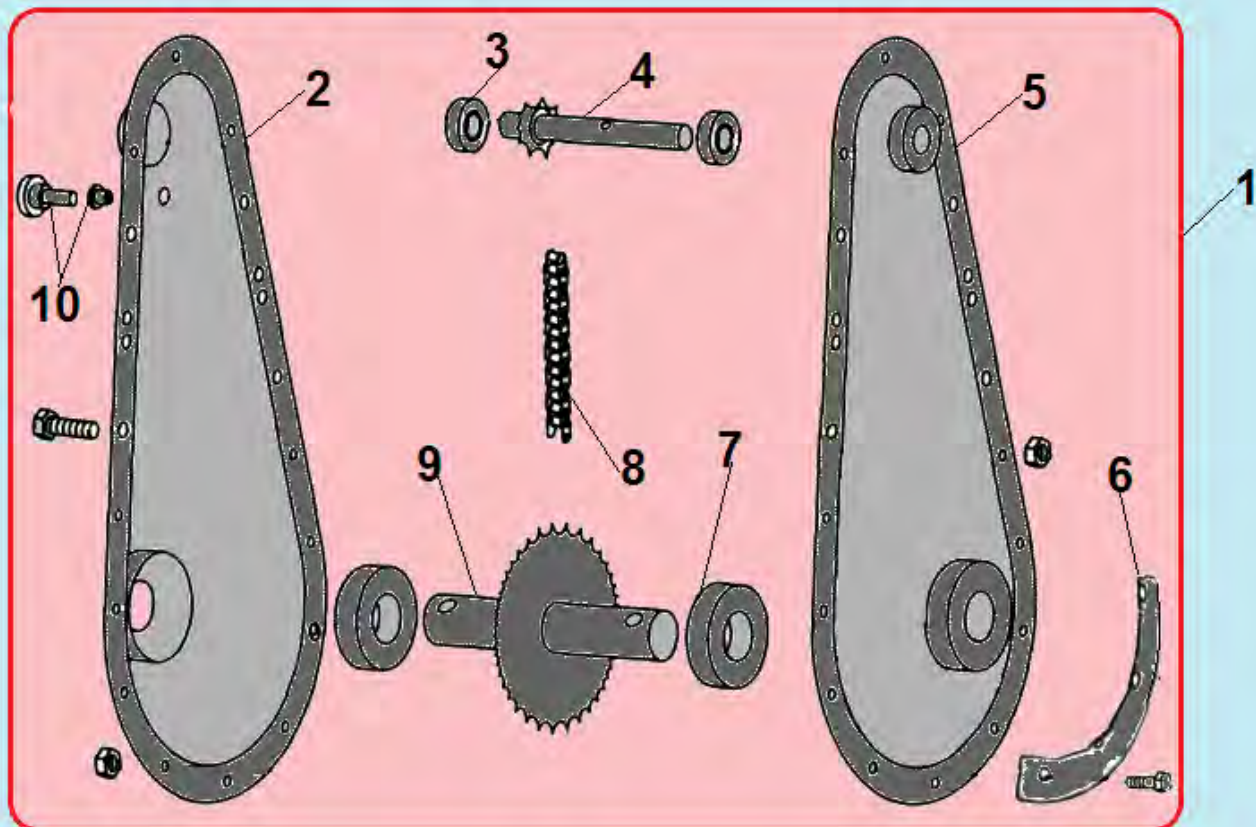

№	Артикул	Наименование	К-во	№	Артикул	Наименование	К-во
1	НУ319	Редуктор комплект	1	6	НУ322	Накладка редуктора	1
2	НУ300	Корпус правая половина	1	7	НУ310	Подшипник 6206-2RS вала фрез	2
3	801069	Подшипник 6003-2RS верхнего вала	2	8	НУ318	Цепь приводная	1
4	НУ303	Вал верхний	1	9	НУ312	Вал привода фрез	1
5	НУ307	Корпус левая половина	1	10	802047	Пробка	1