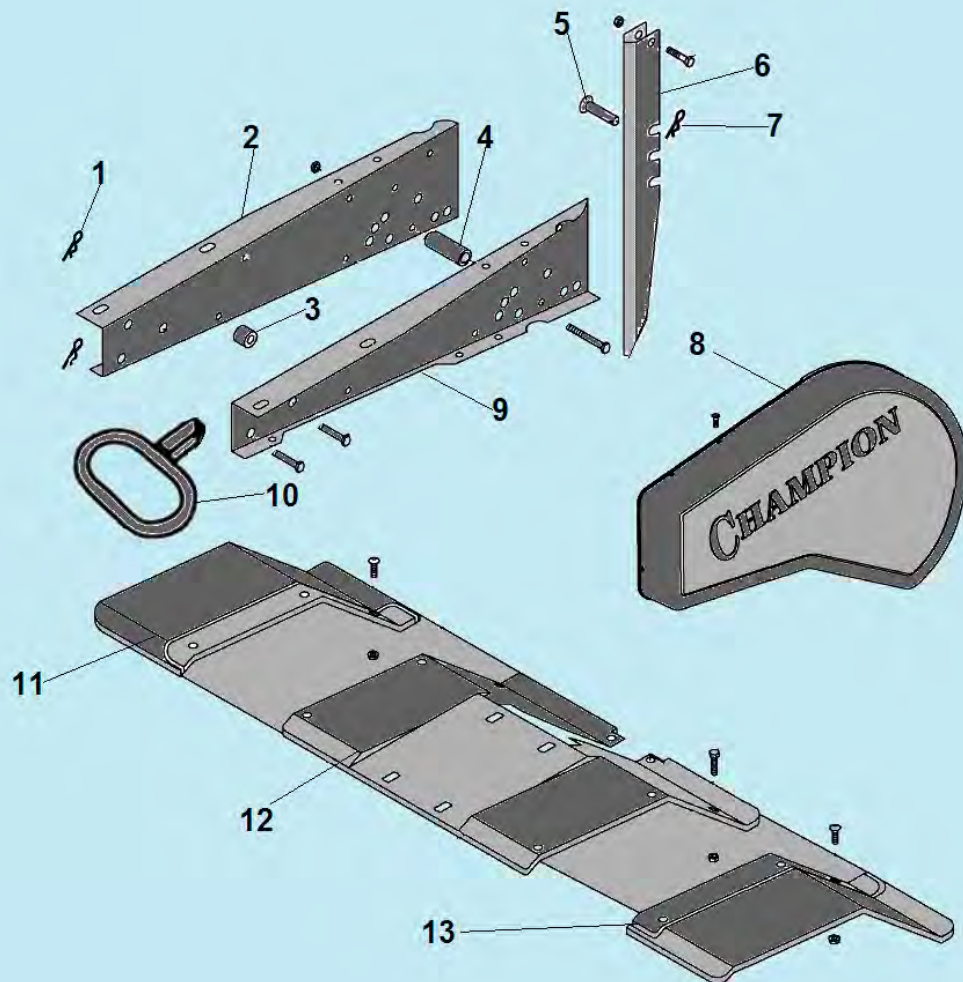

№	Артикул	Наименование	К-во	№	Артикул	Наименование	К-во
1		Двигатель 196 см ³	1	13	801069	Подшипник 6003-2RS шестерни заднего хода	1
2	HY047	Боковой лист кожуха ремня	1	14	801034	Втулка шестерни	1
3	HY010	Шайба шестерни	1	15	HY029	Стопорное кольцо	1
4	HY011/ 804025	Шестерня заднего хода маленькая	1	16	HY040	Пружина кронштейна	1
5	HY014	Шкив ремня на двигатель	1	17	HY044	Кронштейн ролика	1
6	HY013	Шайба	1	18	HY038	Ролик натяжения ремня	1
7	HY015	Болт крепления шкива	1	19	HY037	Стопорное кольцо	1
8	HY012	Пружина ролика натяжения ремня	1	20	807015	Ремень заднего хода M37	1
9	HY023	Кронштейн ролика	1	21	807006/ HY208	Ремень переднего хода	1
10	HY025	Ролик натяжения ремня переднего хода	1	22	HY207	Шкив ремня на редуктор	1
11	HY008	Кольцо стопорное	1	13	801050	Штифт крепления шкива	1
12	HY031	Шестерня заднего хода(пластик)	1				

№	Артикул	Наименование	К-во	№	Артикул	Наименование	К-во
1	801022	Гайка крепления рычага	1	9	808003	Рукоятка нижняя	2
2	802079	Рычаг газа	1	10	801013	Болт крепления рукоятки	2
3	801015	Болт крепления рычага	1	11	НУ118	Хомут для кабеля	2
4	НУ104	Рукоятка рабочая верхняя	1	12	801007	Болт крепления нижней рукоятки	2
5	НУ105	Ручка верхней рукоятки	2	13	801024	Гайка крепления нижней рукоятки	2
6	НУ106	Рукоятка сцепления	2	14	НУ117	Трос хода вперед	1
7	НУ111	Трос хода назад	1	15	807027	Трос газа	1
8	801029	Гайка крепления верхней рукоятки	2	16			