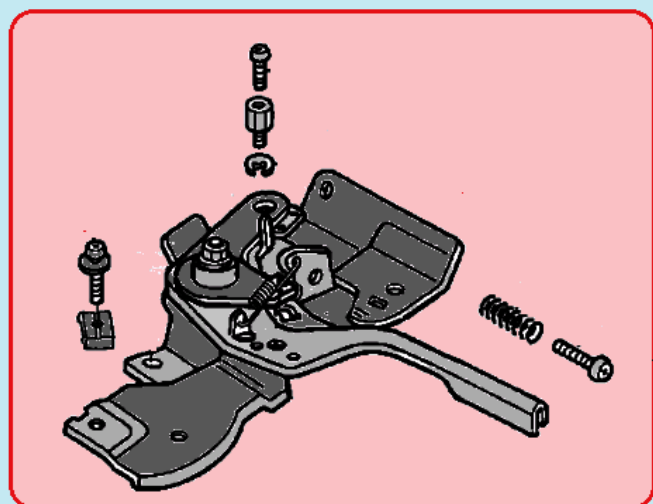

№	Артикул	Наименование	К-во	№	Артикул	Наименование	К-во
1	171680150-0001	Рычаг регулировки оборотов	1	5	171620001-0003	Рычаг регулятора оборотов	1
2	171600036-0001	Пружина рычага регулятора	1	6	171610002-0001	Пружина тяги регулятора	1
3	390006021BX	Болт М6х21	1	7	171590002-0001	Тяга рычага регулятора	1
4	617706000BX	Гайка М6	1	8