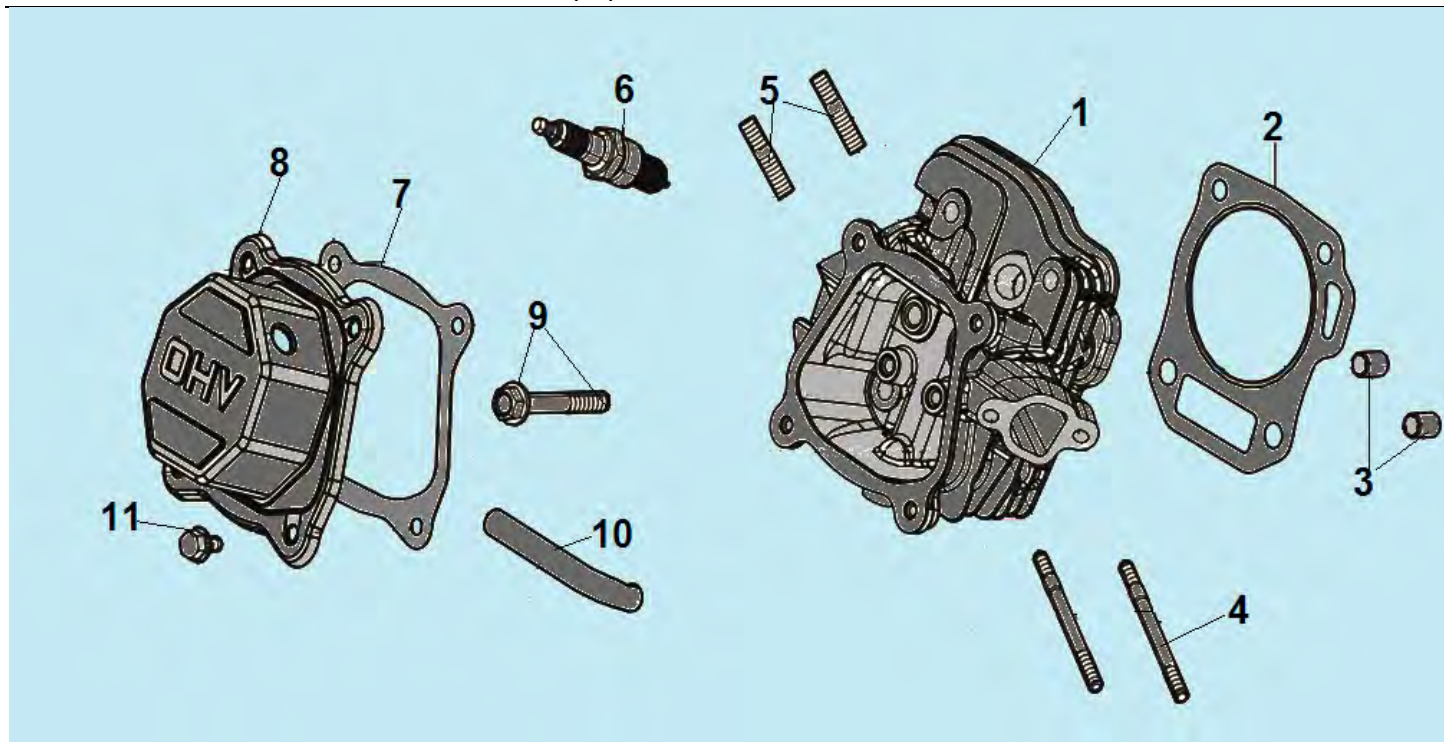

№	Артикул	Наименование	К-во	№	Артикул	Наименование	К-во
1	DBA001	Головка цилиндра	1	7	DA03B000/ 012020001100	Прокладка крышки клапанов	1
2	012020008100	Прокладка головки цилиндра	1	8	DAA003	Крышка клапанов	1
3	97008014	Штифт 10x16	2	9	380140336-0001	Болт М8х60	4
4	380180093-0001	Шпилька крепления карбюратора М6х113,5 мм	2	10	DVC004	Шланг сапуна	1
5	380180098-0001	Шпилька крепления глушителя М8х34	2	11	380140215-0003	Болт М6х14	4
6	F7RTC	Свеча зажигания	1	12