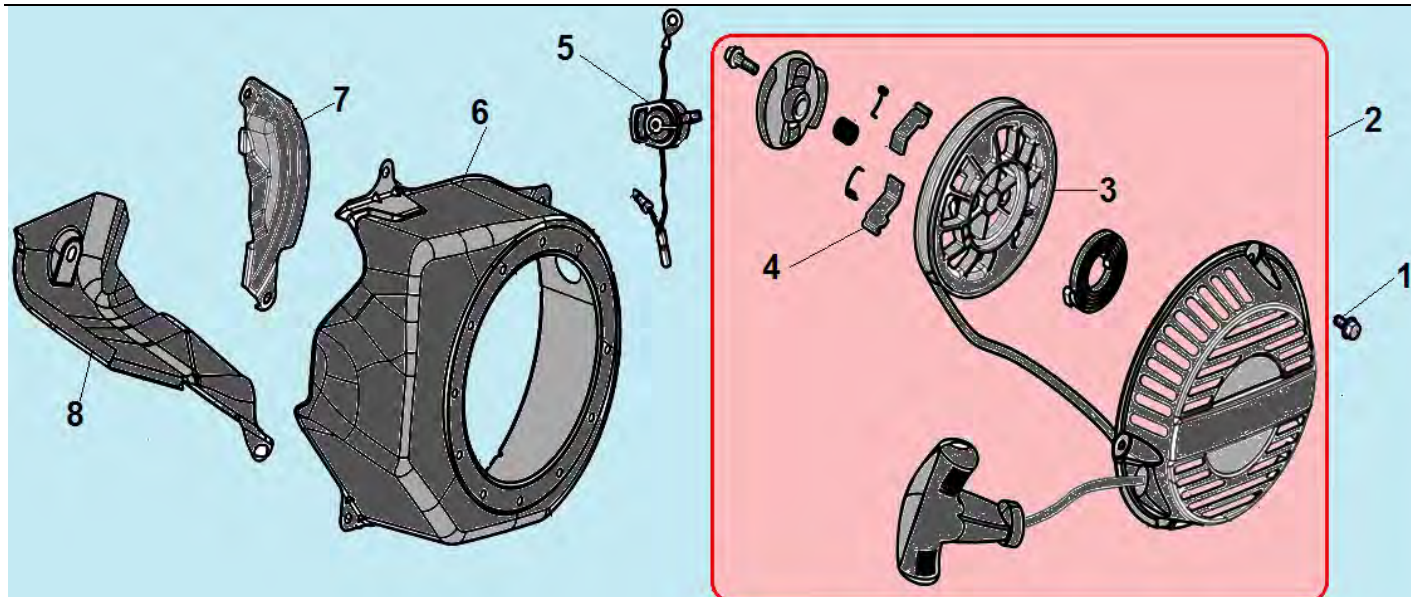

№	Артикул	Наименование	К-во	№	Артикул	Наименование	К-во
1	578706010BX	Болт М6х10	3	5	271660028-0001	Выключатель зажигания	1
2	DA04J011E31/ 193500011-0012	Стартер в сборе	1	6	160210005-0009	Кожух маховика	1
3	DBJ003	Барабан стартера	1	7	DAP003	Накладка цилиндра	1
4	193540003-0001	Собачка стартера	2	8	DAP002	Направляющая пластина	1

№	Артикул	Наименование	К-во	№	Артикул	Наименование	К-во
1	DAB003	Прокладка под корпус фильтра	1	4	DAB006	Прокладка под карбюратор	1
2	DBQ000	Карбюратор	1	5	FBC005/ 170440089-0001	Теплоизолятор	1
3	DBL012	Рычаг воздушной заслонки	1	6	DAB007	Прокладка под теплоизолятор	1