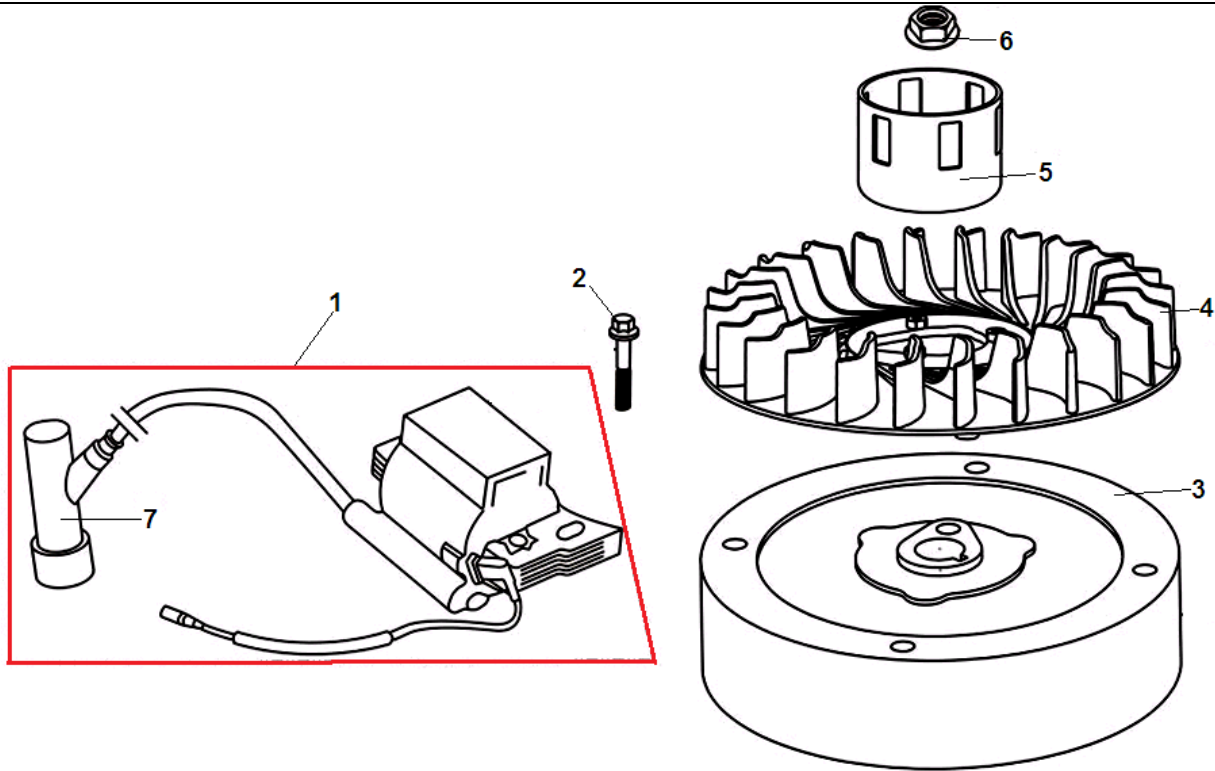

№	Артикул	Наименование	К-во	№	Артикул	Наименование	К-во
1	270920177-0001	Магнето	1	5	193590005-0001	Стакан маховика	1
2	380140086-0002	Болт М6х22	1	6	380370051-0001	Гайка маховика	1
3	270020126-0001	Маховик	1	7	270950050-0001	Колпачек свечи зажигания	1
4	160180015-0001	Крыльчатка маховика	1	8