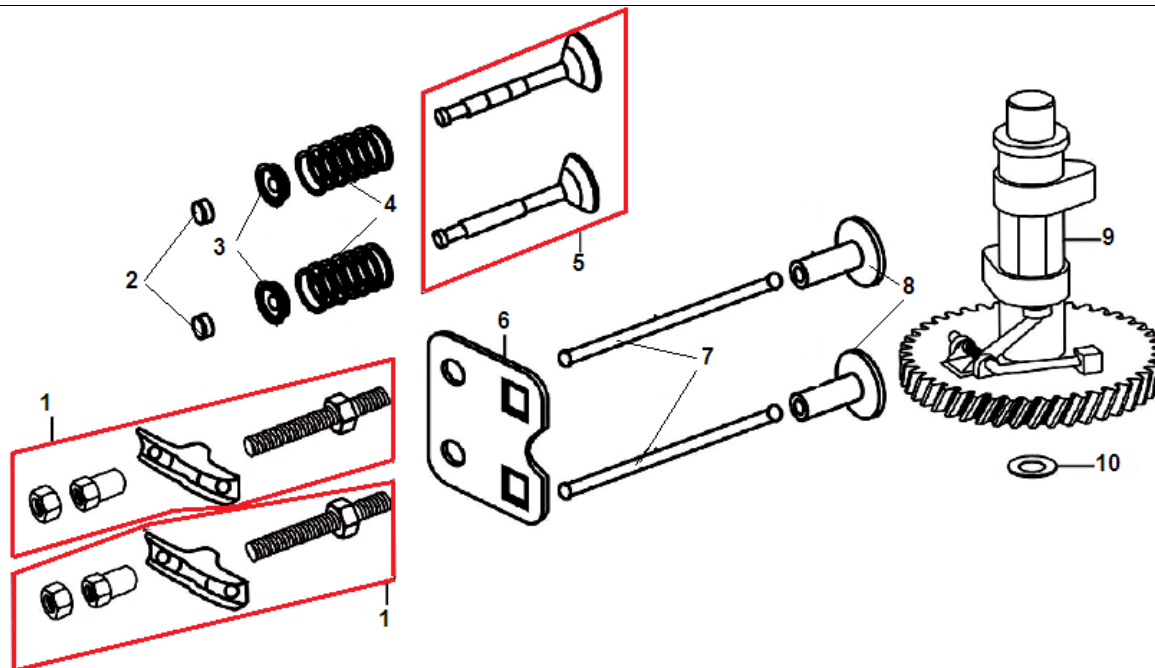

№	Артикул	Наименование	К-во	№	Артикул	Наименование	К-во
1	140450022-0001	Коромысло клапана комплект	2	6	140710004-0001	Направляющая толкателей клапана	1
2	140320001-0001	Колпачек клапана	1	7	140670032-0001	Толкатель клапана 140	2
3	140380017-0001	Сухарь клапана	2	8	140690002-0001	Тарелка толкателя клапана	1
4	140340022-0001	Пружина клапана	2	9	140020048-0001	Распредвал	1
5	500550029-0001	Клапана комплект	1	10	380450534-0001	Шайба распредвала	1

№	Артикул	Наименование	К-во	№	Артикул	Наименование	К-во
1	170430157-0001	Прокладка под теплоизолятор	1	4	170450001-0001	Прокладка под карбюратор большая	1
2	170440056-0001	Теплоизолятор	1	5	170020979-0001	Карбюратор	1
3	170430147-0001	Прокладка под карбюратор малая	2	6	170430067-0001	Прокладка под корпус фильтра	1