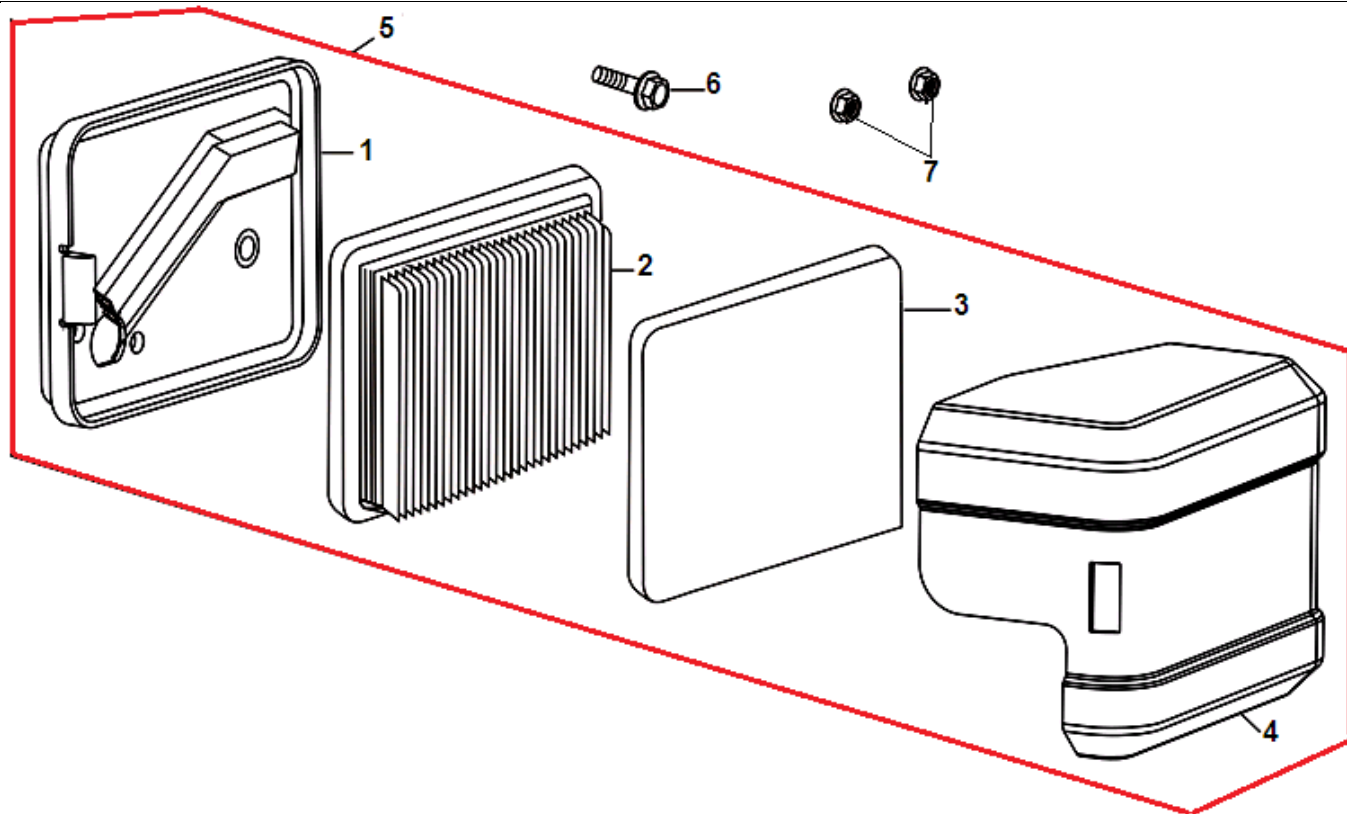

№	Артикул	Наименование	К-во	№	Артикул	Наименование	К-во
1	180280004-0001	Корпус фильтра	1	5	180020335-0001	Корпус фильтра комплект	1
2	180130215-0001	Фильтр основной	1	6	380140013-0005	Болт М6х16	1
3	180130144-0001	Фильтр предварительный	1	7	380370066-0001	Гайка М6	2
4	180070119-0001	Крышка фильтра		8