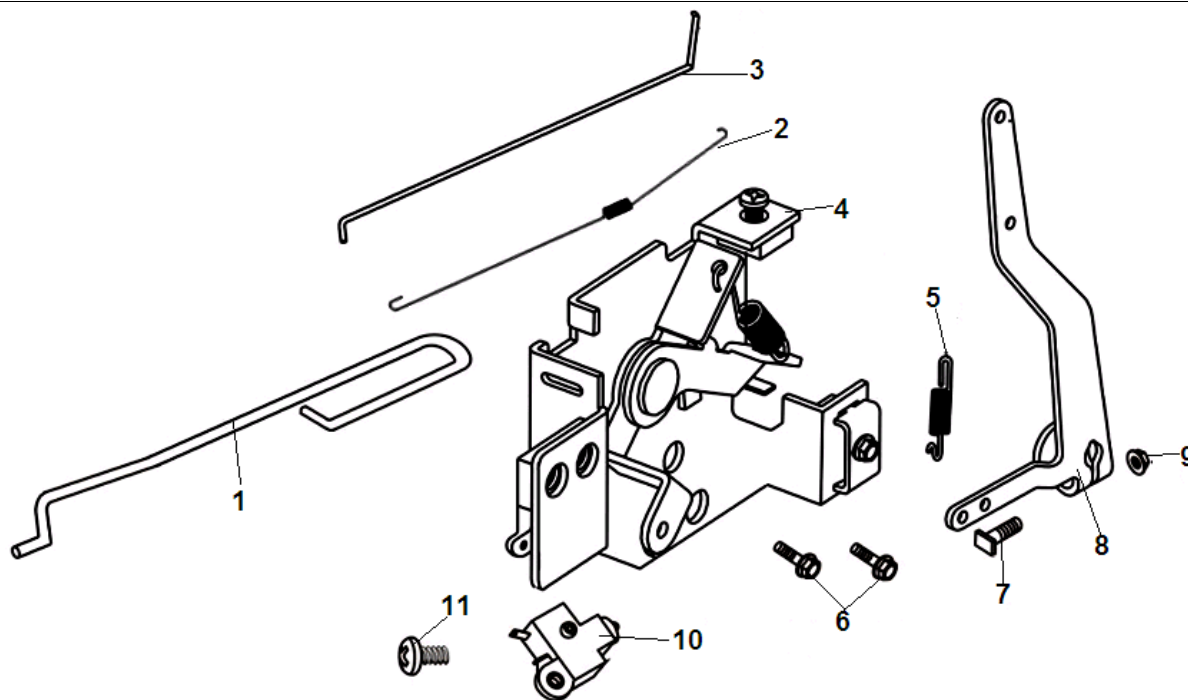

№	Артикул	Наименование	К-во	№	Артикул	Наименование	К-во
1	171650005-0001	Тяга заслонки	1	7	380250002-0001	Болт М6х21	1
2	171610015-0001	Пружина тяги рычага	1	8	171620016-0001	Рычаг регулятора	1
3	171590015-0001	Тяга рычага регулятора	1	9	380370048-0001	Гайка М6	1
4	171680039-0001	Площадка рычага дросселя	1	10	271660026-0001	Выключатель зажигания	1
5	171600018-0001	Пружина рычага	1	11	380200008-0005	Винт М4х10	1
6	380140067-0003	Болт М6х12	2				

№	Артикул	Наименование	К-во	№	Артикул	Наименование	К-во
1	380370048-0001	Гайка М6	2	3	180571313-0001	Глушитель	1
2	180960026-0001	Кожух глушителя	1	4	180660065-0001	Прокладка глушителя	1