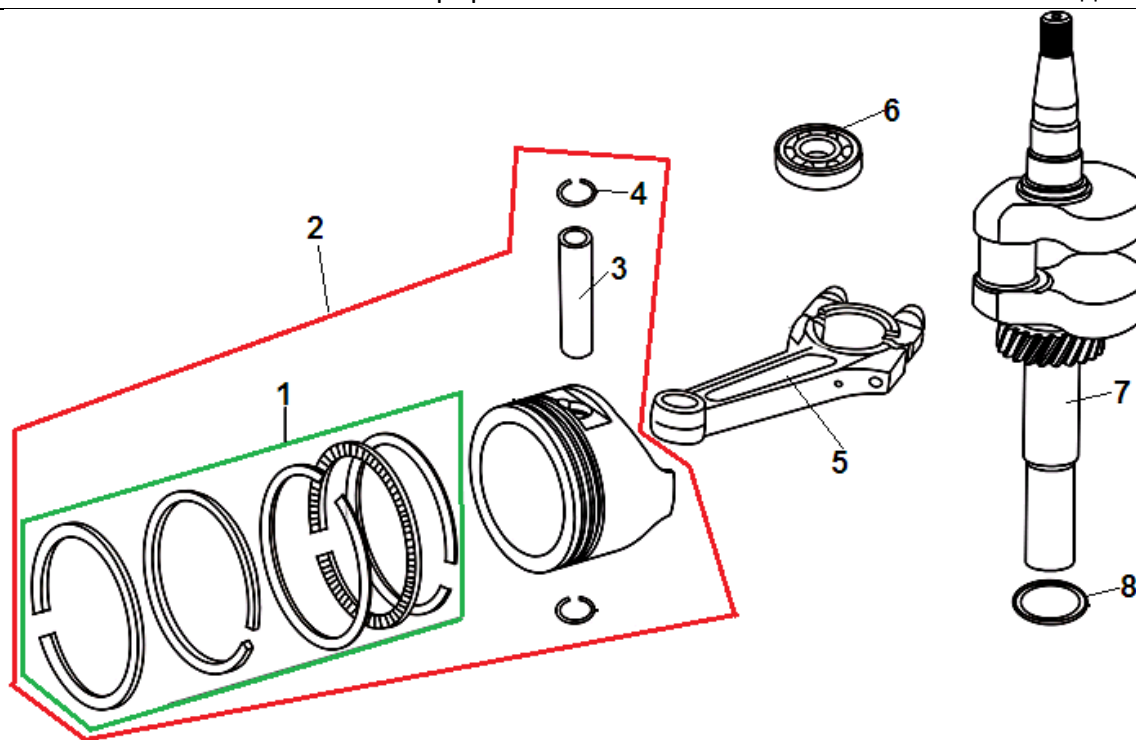

№	Артикул	Наименование	К-во	№	Артикул	Наименование	К-во
1	130070142-0001	Кольцо поршневое 70 мм комплект	1	5	130150052-0001	Шатун	1
2	130030160-0001	Поршень комплект	1	6	380630137-0002	Подшипник 6205	1
3	130060031-0001	Палец поршня	1	7	130290321-0001	Коленвал	1
4	380560056-0001	Кольцо стопорное пальца	2	8	380450518-0001	Шайба коленвала	1

№	Артикул	Наименование	К-во	№	Артикул	Наименование	К-во
1	193490095-0001	Стартер в сборе	1	3	380200008-0005	Болт М4х10	3
2	193690003-0001	Крышка стартера защитная	1	4	380370066-0001	Гайка М6	3