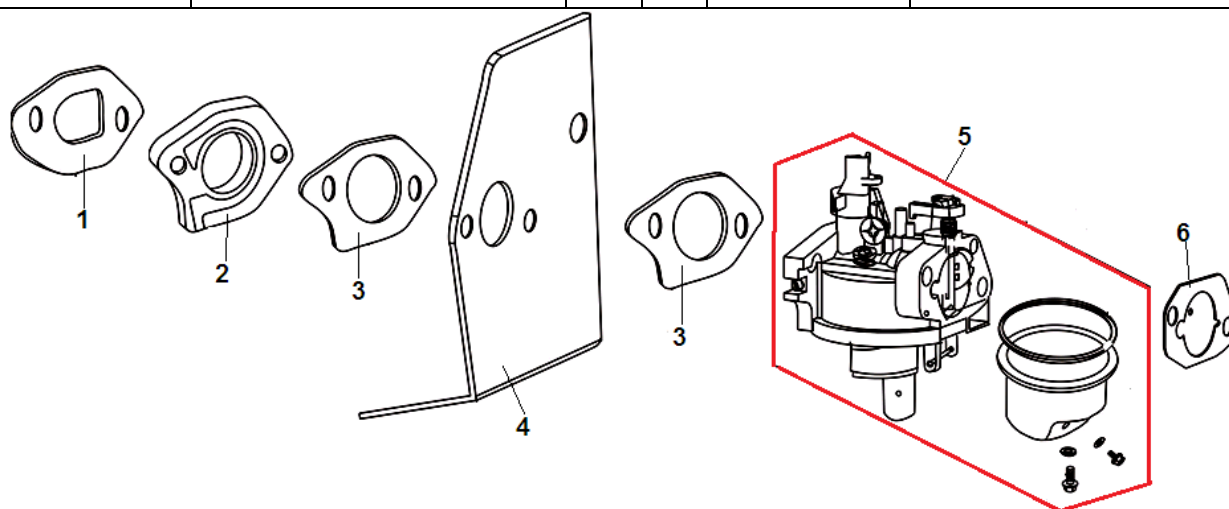

№	Артикул	Наименование	К-во	№	Артикул	Наименование	К-во
1	140450022-0001	Коромысло клапана комплект	2	6	140710004-0001	Направляющая толкателей клапана	1
2	140320001-0001	Колпачек клапана	1	7	140670032-0001	Толкатель клапана 140	2
3	140380017-0001	Сухарь клапана	2	8	140690002-0001	Тарелка толкателя клапана	1
4	140340022-0001	Пружина клапана	2	9	140020048-0001	Распредвал	1
5	500550029-0001	Клапана комплект	1	10	380450534-0001	Шайба распредвала	1