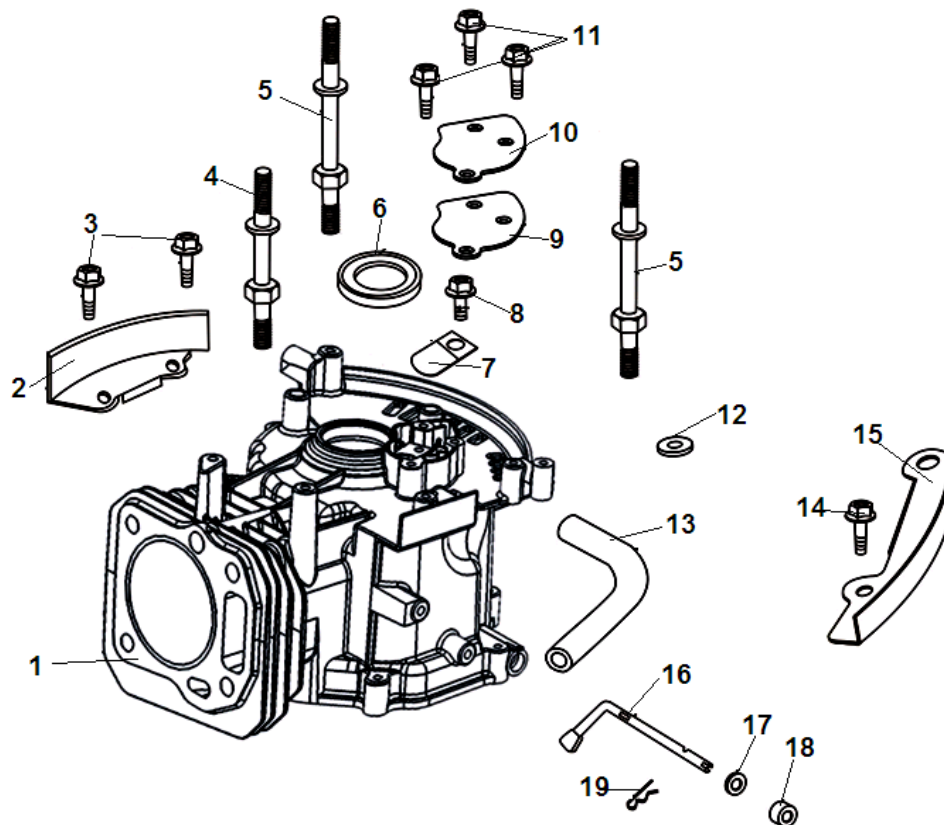

№	Артикул	Наименование	К-во	№	Артикул	Наименование	К-во
1	380020070-0001	Болт М6х16	4	6	120080279-0001	Головка цилиндра	1
2	120230083-0001	Крышка клапанов	1	7	380180101-0001	Шпилька М6х95	2
3	120250032-0001	Прокладка крышки клапанов	1	8	380180089-0001	Шпилька М6х103	2
4	F7RTC	Свеча зажигания	1	9	120150087-0001	Прокладка головки цилиндра	1
5	380140339-0001	Болт М8х50	4	10	380600117-0001	Штифт 10х14	2

№	Артикул	Наименование	К-во	№	Артикул	Наименование	К-во
1	110810031-0001	Картер	1	11	380140441-0001	Болт М6х14	3
2	160200048-0001	Кронштейн	1	12	380821590-0001	Шайба	1
3	380140013-0005	Болт М6х16	2	13	380740565-0001	Шланг сапуна	1
4	380850002-0001	Шпилька М6х78	1	14	380140086-0002	Болт М6х22	1
5	380850006-0001	Шпилька М6х85	2	15	160200037-0001	Кронштейн	1
6	380650335-0001	Сальник 38х25х7	1	16	171630010-0001	Вал регулятора оборотов	1
7	140250006-0001	Клапан сапуна	1	17	380450527-0001	Шайба	1
8	380140037-0003	Болт М6х10	1	18	380650338-0001	Сальник вала 6х11х4	1
9	110850011-0001	Прокладка крышки сапуна	1	19	381350004-0001	Шплинт	1
10	110840011-0001	Крышка сапуна	1	20			

№	Артикул	Наименование	К-во	№	Артикул	Наименование	К-во
1	110820026-0001	Крышка картера	1	8	110830057-0001	Прокладка крышки картера	1
2	380140024-0006	Болт М6х28	7	9	380600120-0001	Штифт 8х14	2
3	380650347-0001	Сальник коленвала 41,25х25х6	1	10	150570002-0001	Маслоотражатель	1
4	380600121-0001	Штифт 8х10	2	11	110260025-0001	Болт сливного отверстия	1
5	380140077-0005	Болт М6х20	1	12	380450514-0001	Шайба	1
6	171750013-0001	Регулятор оборотов центробежный	1	13	110690016-0002	Горловина маслосливная	1
7	171640003-0001	Держатель регулятора	1	14	380140100-0003	Болт М6х35	1

№	Артикул	Наименование	К-во	№	Артикул	Наименование	К-во
1	130070142-0001	Кольцо поршневое 70 мм комплект	1	5	130150052-0001	Шатун	1
2	130030160-0001	Поршень комплект	1	6	380630137-0002	Подшипник 6205	1
3	130060031-0001	Палец поршня	1	7	130290321-0001	Коленвал	1
4	380560056-0001	Кольцо стопорное пальца	2	8	380450518-0001	Шайба коленвала	1