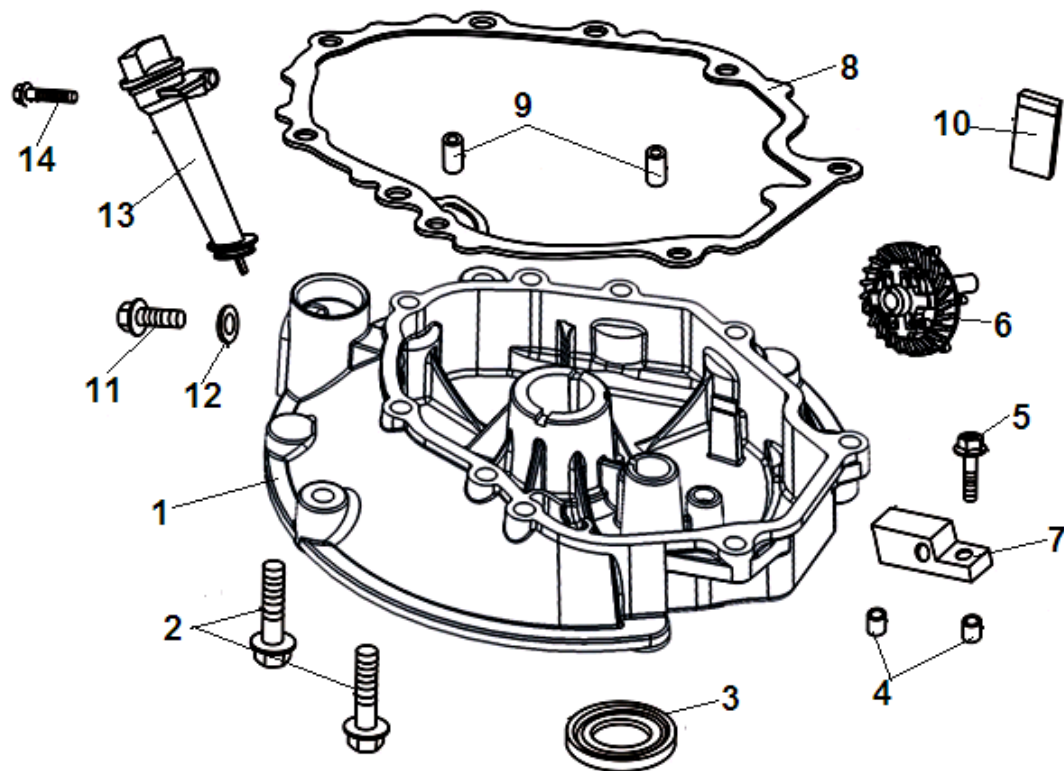

№	Артикул	Наименование	К-во	№	Артикул	Наименование	К-во
1	380020070-0001	Болт М6х16	4	6	120080279-0001	Головка цилиндра	1
2	120230083-0001	Крышка клапанов	1	7	380180101-0001	Шпилька М6х95	2
3	120250032-0001	Прокладка крышки клапанов	1	8	380180089-0001	Шпилька М6х103	2
4	F7RTC	Свеча зажигания	1	9	120150087-0001	Прокладка головки цилиндра	1
5	380140339-0001	Болт М8х50	4	10	380600117-0001	Штифт 10х14	2

№	Артикул	Наименование	К-во	№	Артикул	Наименование	К-во
1	110810031-0001	Картер	1	11	380140441-0001	Болт М6х14	3
2	160200048-0001	Кронштейн	1	12	380821590-0001	Шайба	1
3	380140013-0005	Болт М6х16	2	13	380740565-0001	Шланг сапуна	1
4	380850002-0001	Шпилька М6х78	1	14	380140086-0002	Болт М6х22	1
5	380850006-0001	Шпилька М6х85	2	15	160200037-0001	Кронштейн	1
6	380650335-0001	Сальник 38х25х7	1	16	171630010-0001	Вал регулятора оборотов	1
7	140250006-0001	Клапан сапуна	1	17	380450527-0001	Шайба	1
8	380140037-0003	Болт М6х10	1	18	380650338-0001	Сальник вала 6х11х4	1
9	110850011-0001	Прокладка крышки сапуна	1	19	381350004-0001	Шплинт	1
10	110840011-0001	Крышка сапуна	1	20			

№	Артикул	Наименование	К-во	№	Артикул	Наименование	К-во
1	110820026-0001	Крышка картера	1	8	110830057-0001	Прокладка крышки картера	1
2	380140024-0006	Болт М6х28	7	9	380600120-0001	Штифт 8х14	2
3	380650347-0001	Сальник коленвала 41,25х25х6	1	10	150570002-0001	Маслоотражатель	1
4	380600121-0001	Штифт 8х10	2	11	110260025-0001	Болт сливного отверстия	1
5	380140077-0005	Болт М6х20	1	12	380450514-0001	Шайба	1
6	171750013-0001	Регулятор оборотов центробежный	1	13	110690016-0002	Горловина маслосливная	1
7	171640003-0001	Держатель регулятора	1	14	380140100-0003	Болт М6х35	1

№	Артикул	Наименование	К-во	№	Артикул	Наименование	К-во
1	130070142-0001	Кольцо поршневое 70 мм комплект	1	5	130150052-0001	Шатун	1
2	130030160-0001	Поршень комплект	1	6	380630137-0002	Подшипник 6205	1
3	130060031-0001	Палец поршня	1	7	130290321-0001	Коленвал	1
4	380560056-0001	Кольцо стопорное пальца	2	8	380450518-0001	Шайба коленвала	1