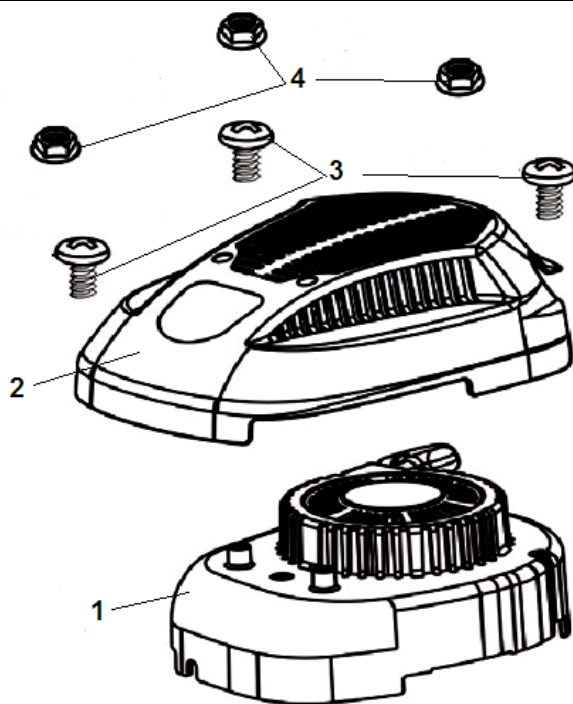

№	Артикул	Наименование	К-во	№	Артикул	Наименование	К-во
1	130070142-0001	Кольцо поршневое 70 мм комплект	1	5	130150052-0001	Шатун	1
2	130030160-0001	Поршень комплект	1	6	380630137-0002	Подшипник 6205	1
3	130060031-0001	Палец поршня	1	7	130290321-0001	Коленвал	1
4	380560056-0001	Кольцо стопорное пальца	2	8	380450518-0001	Шайба коленвала	1