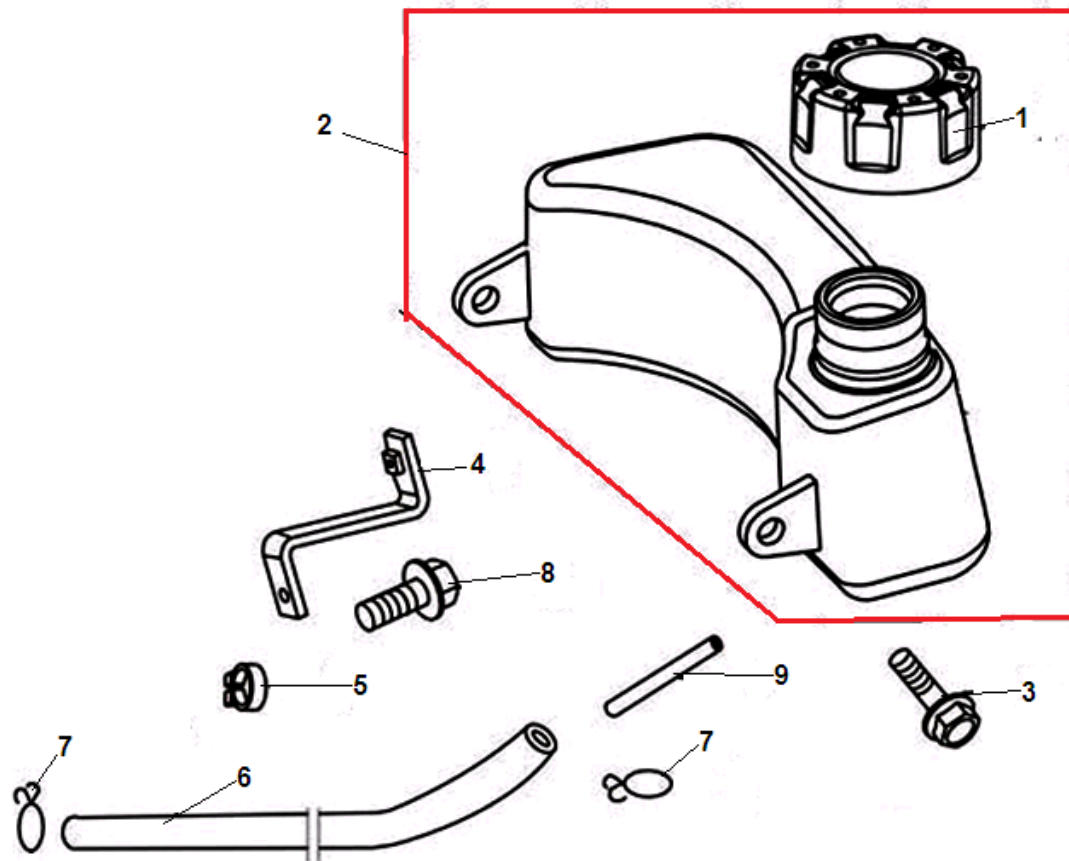

№	Артикул	Наименование	К-во	№	Артикул	Наименование	К-во
1	170870094-0001	Пробка топливного бака	1	6	380750320-0001	Шланг топливный	1
2	170490147-0001	Бак топливный	1	7	380950190-0001	Хомут	2
3	380140013-0005	Болт М6х16	1	8	380140067-0003	Болт М6х12	1
4	170650010-0001	Скоба крепления бака	1	9	170010017-0001	Фильтр топливный	1
5	380930025-0001	Стопорная шайба	1	10